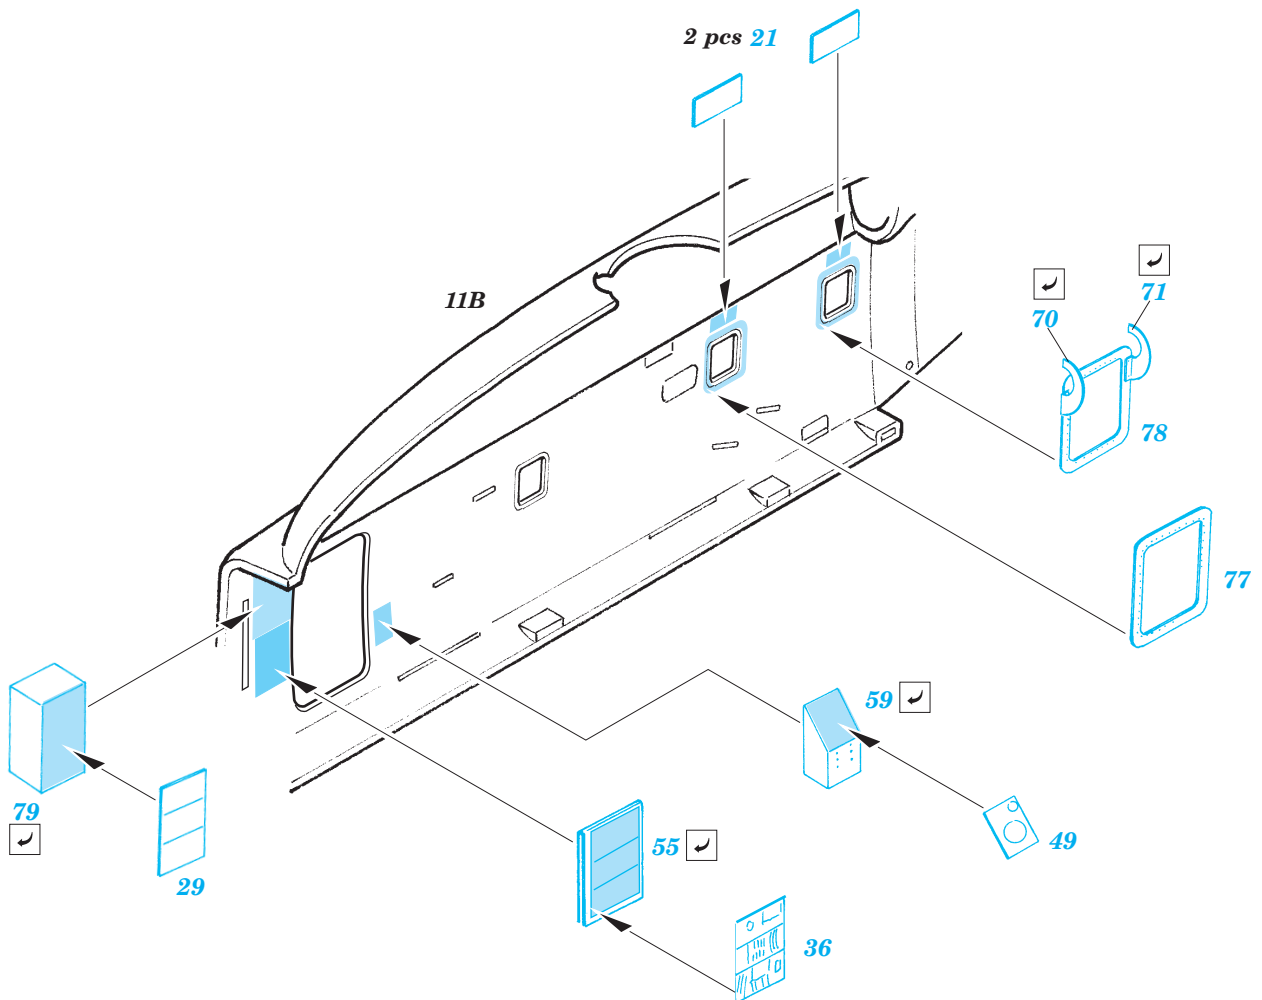

MH-53 Sea Dragon interior

eduard

73 276

1/72 scale detail set for Italeri kit • sada detailů pro model 1/72 Italeri

- ★ APPLY EXPRESS MASK AND PAINT BEFORE GLUING
POUŽIT EXPRESS MASK NABARVIT PŘED SLEPENÍM
- ☉ SYMMETRICAL ASSEMBLY
SYMETRICKÁ MONTÁŽ
- ✂ REMOVE
ODSTRANIT
- ☑ BEND
OHNOUT
- ☑ GRIND
OBROUSIT
- ☑ DRILL HOLE
VRTAT OTVOR
- ☑ ? OPTION
VOLBA
- ☑ R REPLACE
NAHRADIT

■ ORIGINAL KIT PARTS
PŮVODNÍ DÍLY STAVEBNICE

■ PHOTO-ETCHED PARTS
LEPTANÉ DÍLY

■ PARTS TO BE REMOVED
DÍLY K ODSTRANĚNÍ

■ FILL
TMELIT

2 sets

19D, 20D, 14C

References : Close-Up No.2 - CH-53E and MH-53E Super Stallion and Sea Dragon