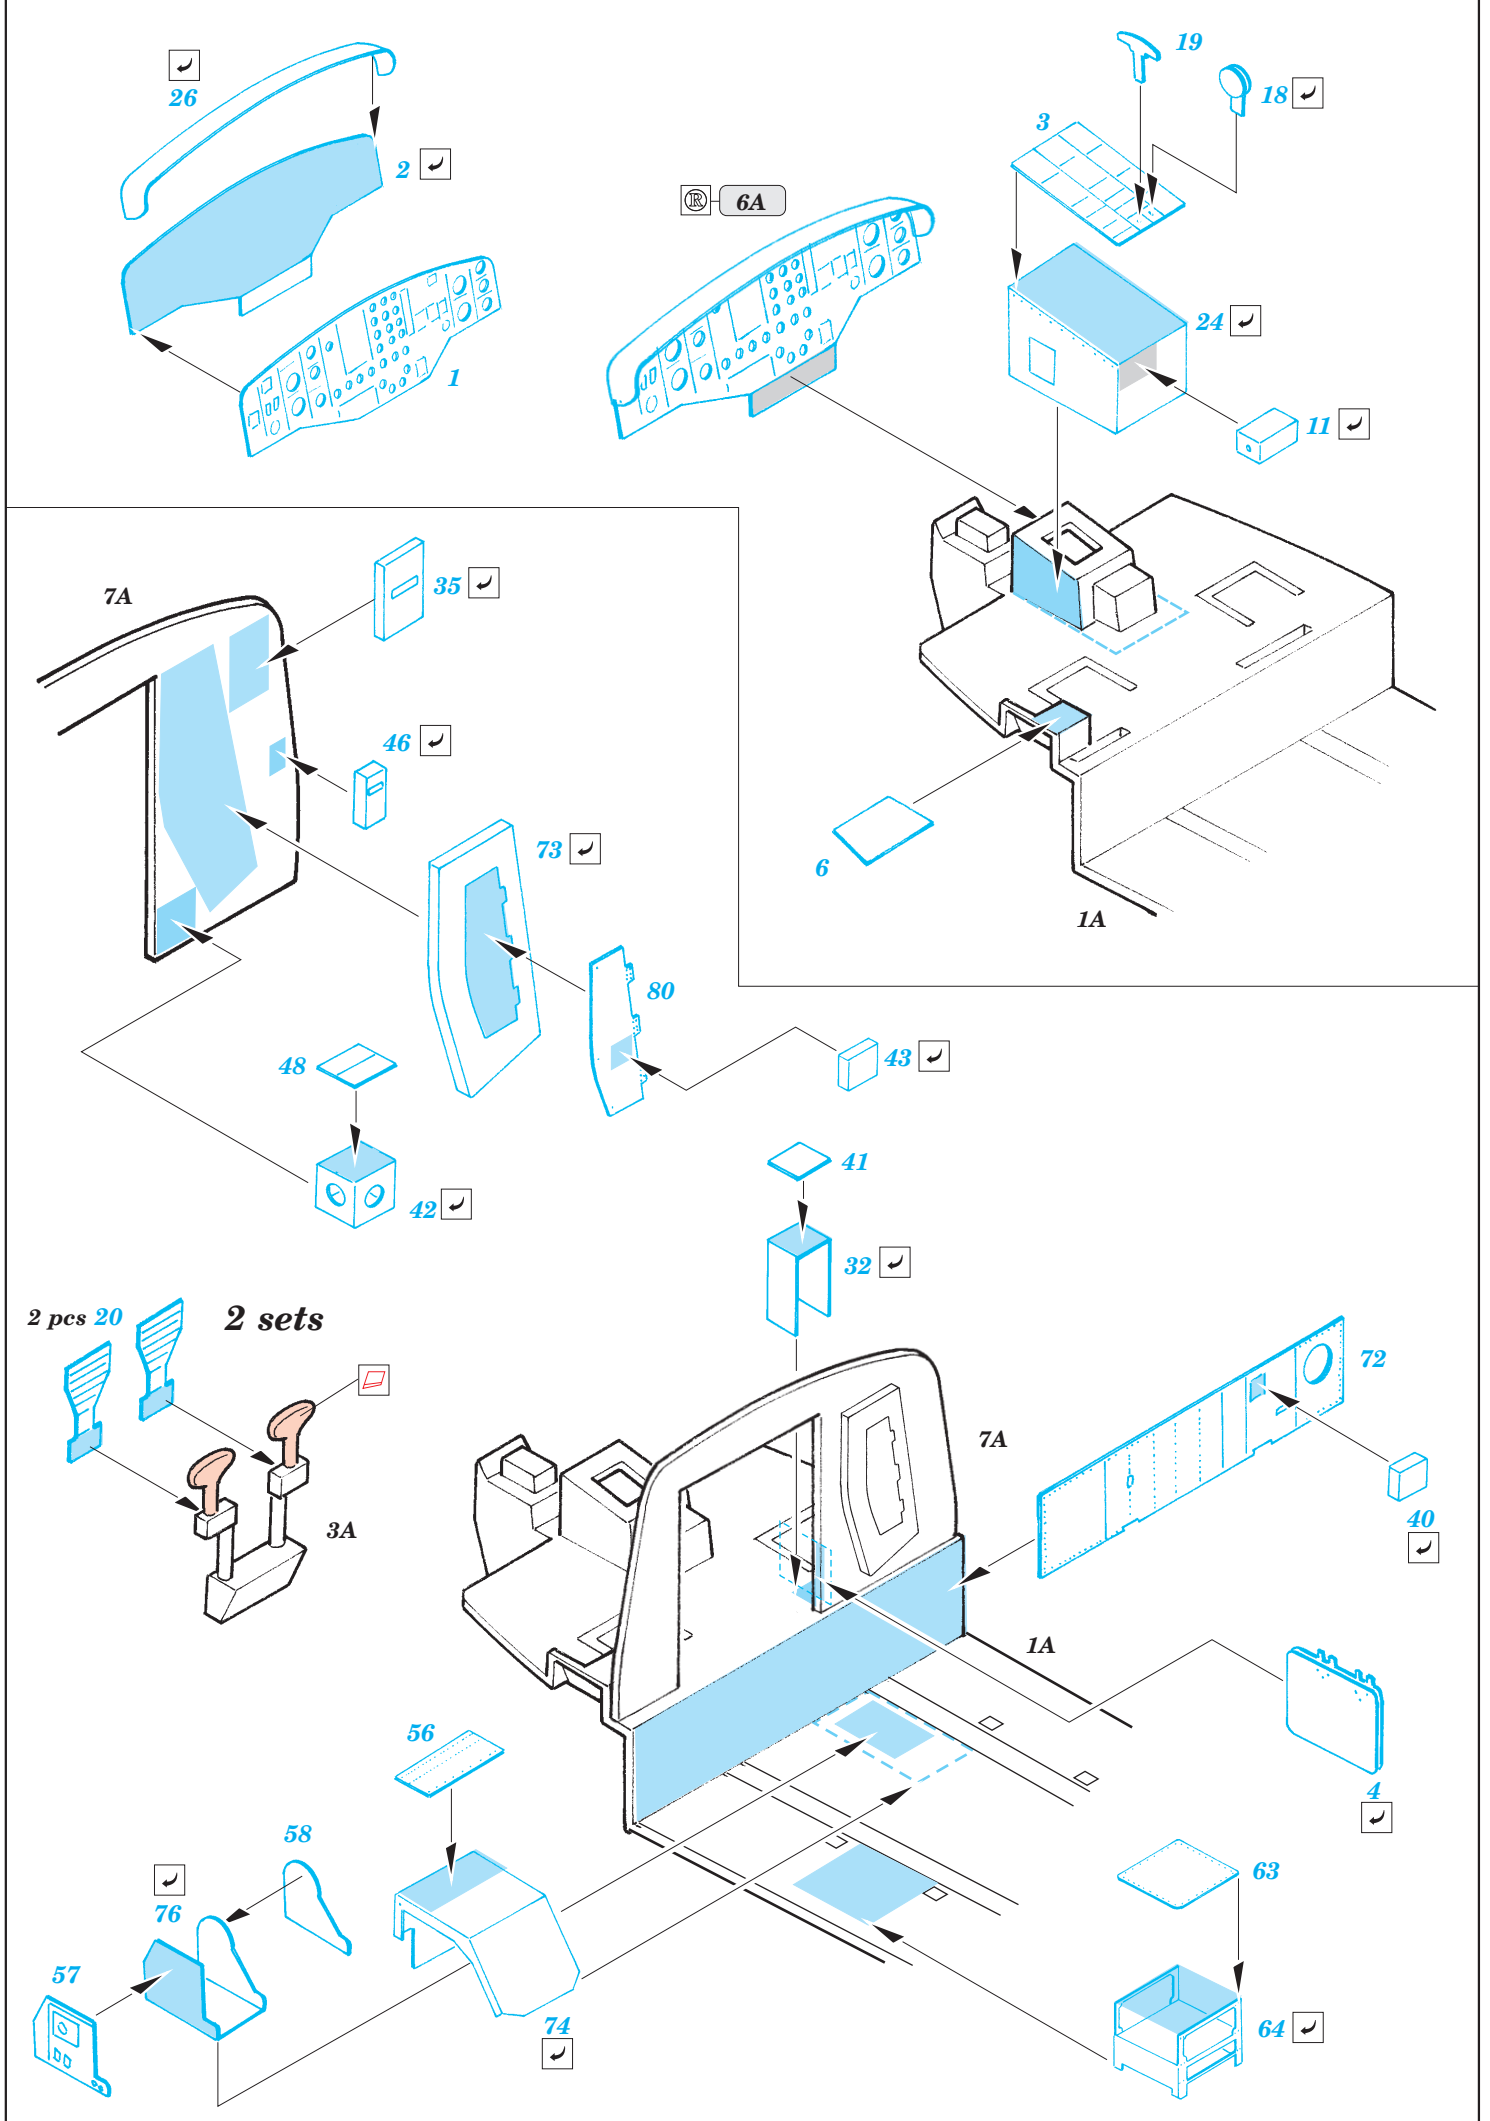

MH-53 Sea Dragon interior

eduard

73 276

1/72 scale detail set for Italeri kit • sada detailů pro model 1/72 Italeri

- ★ APPLY EXPRESS MASK AND PAINT BEFORE GLUING
POUŽIT EXPRESS MASK NABARVIT PŘED SLEPENÍM
- ☉ SYMMETRICAL ASSEMBLY
SYMETRICKÁ MONTÁŽ
- ✂ REMOVE
ODSTRANIT
- ☑ BEND
OHNOUT
- ☑ GRIND
OBROUSIT
- ☑ DRILL HOLE
VRTAT OTVOR
- ☑ ? OPTION
VOLBA
- ☑ R REPLACE
NAHRADIT

■ ORIGINAL KIT PARTS
PŮVODNÍ DÍLY STAVEBNICE

■ PHOTO-ETCHED PARTS
LEPTANÉ DÍLY

■ PARTS TO BE REMOVED
DÍLY K ODSTRANĚNÍ

■ FILL
TMELIT

2 sets

19D, 20D, 14C

References : Close-Up No.2 - CH-53E and MH-53E Super Stallion and Sea Dragon