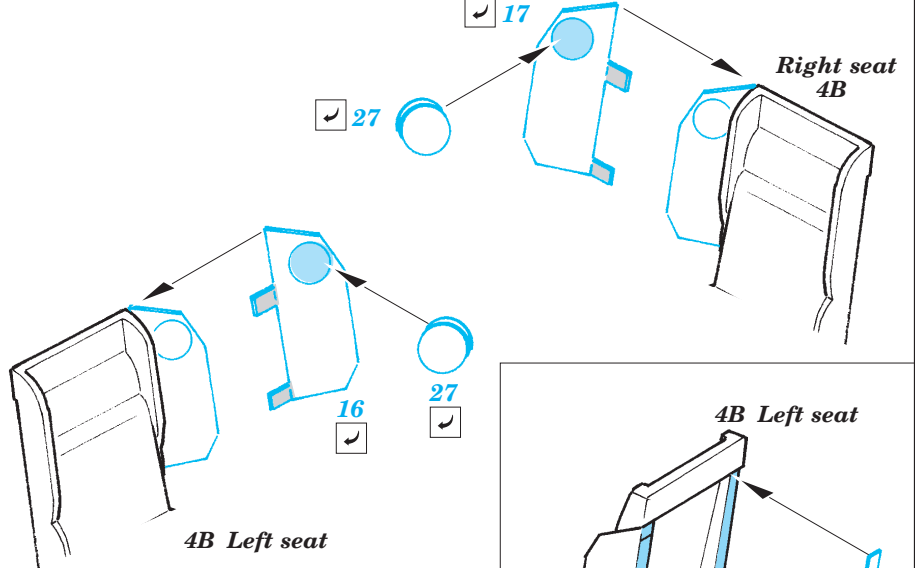

MH-53 Sea Dragon interior

eduard

73 276

1/72 scale detail set for Italeri kit • sada detailů pro model 1/72 Italeri

- ★ APPLY EXPRESS MASK AND PAINT BEFORE GLUING
POUŽIT EXPRESS MASK NABARVIT PŘED SLEPENÍM
- ☉ SYMMETRICAL ASSEMBLY
SYMETRICKÁ MONTÁŽ
- ✂ REMOVE
ODSTRANIT
- ☑ BEND
OHNOUT
- ☑ GRIND
OBROUSIT
- ☑ DRILL HOLE
VRTAT OTVOR
- ☑ ? OPTION
VOLBA
- ☑ R REPLACE
NAHRADIT

■ ORIGINAL KIT PARTS
PŮVODNÍ DÍLY STAVEBNICE

■ PHOTO-ETCHED PARTS
LEPTANÉ DÍLY

■ PARTS TO BE REMOVED
DÍLY K ODSTRANĚNÍ

■ FILL
TMELIT

2 sets

19D, 20D, 14C

References : Close-Up No.2 - CH-53E and MH-53E Super Stallion and Sea Dragon