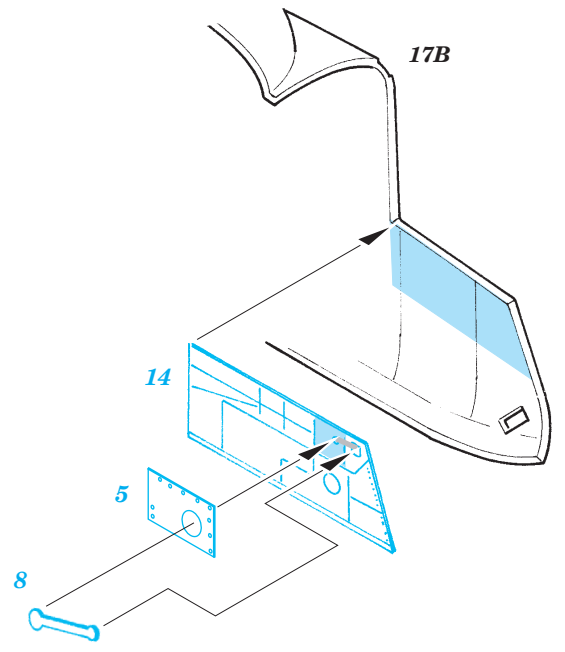

MH-53 Sea Dragon interior

eduard

73 276

1/72 scale detail set for Italeri kit • sada detailů pro model 1/72 Italeri

- ★ APPLY EXPRESS MASK AND PAINT BEFORE GLUING
POUŽIT EXPRESS MASK NABARVIT PŘED SLEPENÍM
- ☉ SYMMETRICAL ASSEMBLY
SYMETRICKÁ MONTÁŽ
- ✂ REMOVE
ODSTRANIT
- ☑ BEND
OHNOUT
- ☑ GRIND
OBROUSIT
- ☑ DRILL HOLE
VRTAT OTVOR
- ☑ ? OPTION
VOLBA
- ☑ R REPLACE
NAHRADIT

■ ORIGINAL KIT PARTS
PŮVODNÍ DÍLY STAVEBNICE

■ PHOTO-ETCHED PARTS
LEPTANÉ DÍLY

■ PARTS TO BE REMOVED
DÍLY K ODSTRANĚNÍ

■ FILL
TMELIT

2 sets

19D, 20D, 14C

References : Close-Up No.2 - CH-53E and MH-53E Super Stallion and Sea Dragon