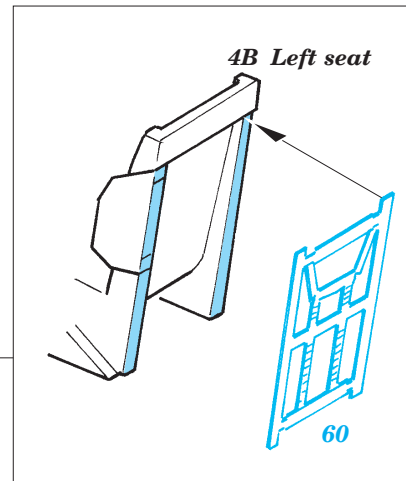

MH-53 Sea Dragon interior

eduard

73 276

1/72 scale detail set for Italeri kit • sada detailů pro model 1/72 Italeri

- ★ APPLY EXPRESS MASK AND PAINT BEFORE GLUING
POUŽIT EXPRESS MASK NABARVIT PŘED SLEPENÍM
- ☉ SYMMETRICAL ASSEMBLY
SYMETRICKÁ MONTÁŽ
- ✂ REMOVE
ODSTRANIT
- ☑ BEND
OHNOUT
- ☑ GRIND
OBROUSIT
- ☑ DRILL HOLE
VRTAT OTVOR
- ☑ ? OPTION
VOLBA
- ☑ R REPLACE
NAHRADIT

■ ORIGINAL KIT PARTS
PŮVODNÍ DÍLY STAVEBNICE

■ PHOTO-ETCHED PARTS
LEPTANÉ DÍLY

■ PARTS TO BE REMOVED
DÍLY K ODSTRANĚNÍ

■ FILL
TMELIT

2 sets

19D, 20D, 14C

References : Close-Up No.2 - CH-53E and MH-53E Super Stallion and Sea Dragon