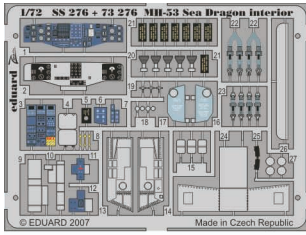

MH-53 Sea Dragon interior

eduard

73 276

1/72 scale detail set for Italeri kit • sada detailů pro model 1/72 Italeri

- ★ APPLY EXPRESS MASK AND PAINT BEFORE GLUING
POUŽIT EXPRESS MASK NABARVIT PŘED SLEPENÍM
- ☉ SYMMETRICAL ASSEMBLY
SYMETRICKÁ MONTÁŽ
- ✂ REMOVE
ODSTRANIT
- ☑ BEND
OHNOUT
- ☑ GRIND
OBROUSIT
- ☑ DRILL HOLE
VRTAT OTVOR
- ☑ ? OPTION
VOLBA
- ☑ R REPLACE
NAHRADIT

■ ORIGINAL KIT PARTS
PŮVODNÍ DÍLY STAVEBNICE

■ PHOTO-ETCHED PARTS
LEPTANÉ DÍLY

■ PARTS TO BE REMOVED
DÍLY K ODSTRANĚNÍ

■ FILL
TMELIT

2 sets

19D, 20D, 14C

References : Close-Up No.2 - CH-53E and MH-53E Super Stallion and Sea Dragon