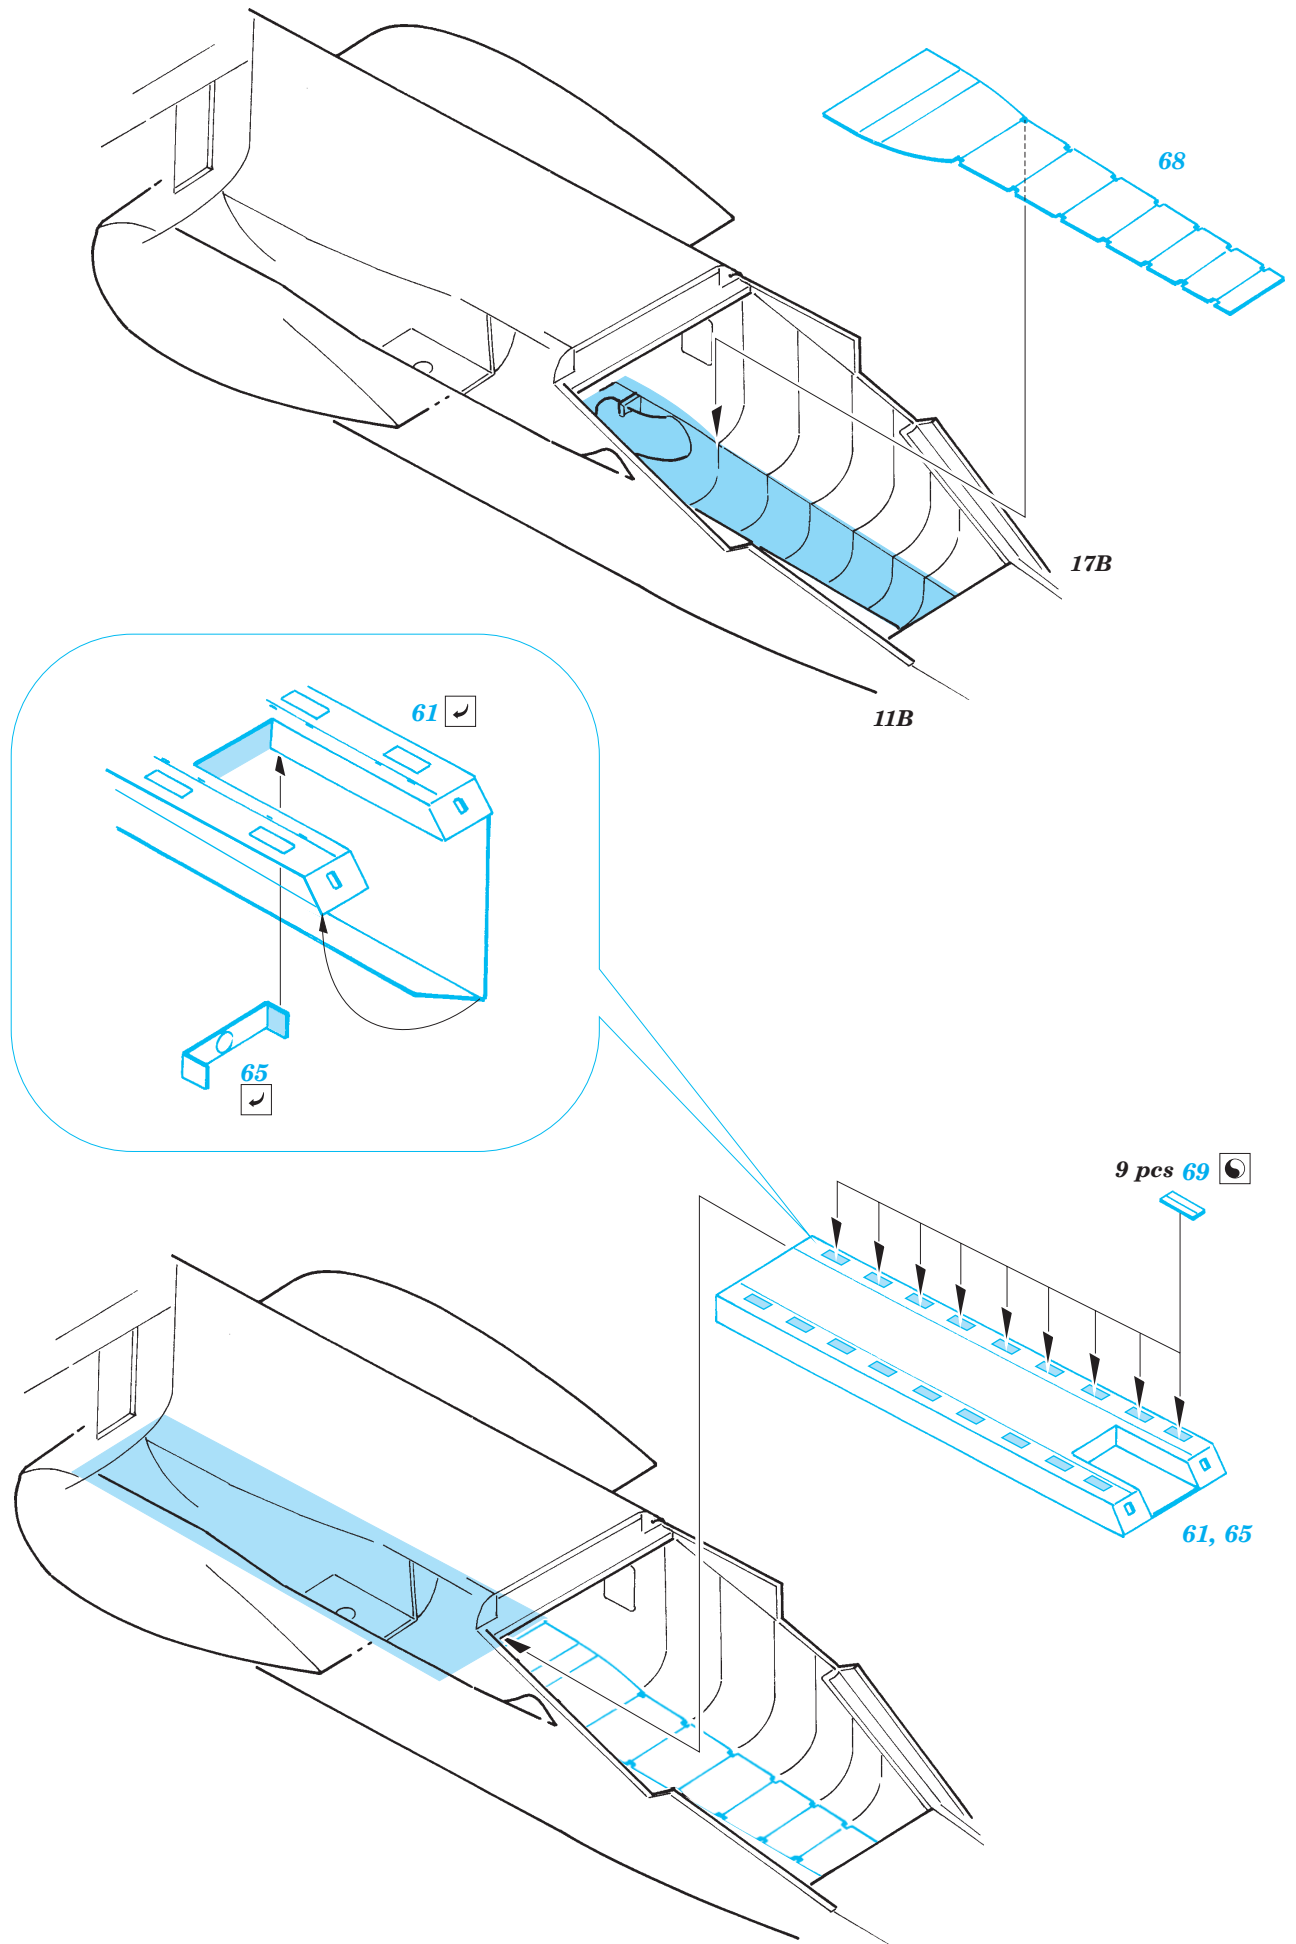

MH-53 Sea Dragon interior

eduard

73 276

1/72 scale detail set for Italeri kit • sada detailů pro model 1/72 Italeri

- ★ APPLY EXPRESS MASK AND PAINT BEFORE GLUING
POUŽIT EXPRESS MASK NABARVIT PŘED SLEPENÍM
- ☉ SYMMETRICAL ASSEMBLY
SYMETRICKÁ MONTÁŽ
- ✂ REMOVE
ODSTRANIT
- ☑ BEND
OHNOUT
- ☑ GRIND
OBROUSIT
- ☑ DRILL HOLE
VRTAT OTVOR
- ☑ ? OPTION
VOLBA
- ☑ R REPLACE
NAHRADIT

■ ORIGINAL KIT PARTS
PŮVODNÍ DÍLY STAVEBNICE

■ PHOTO-ETCHED PARTS
LEPTANÉ DÍLY

■ PARTS TO BE REMOVED
DÍLY K ODSTRANĚNÍ

■ FILL
TMELIT

2 sets

19D, 20D, 14C

References : Close-Up No.2 - CH-53E and MH-53E Super Stallion and Sea Dragon