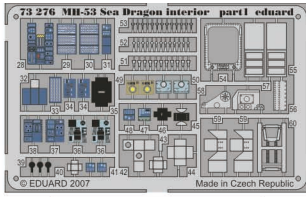

MH-53 Sea Dragon interior

eduard

73 276

1/72 scale detail set for Italeri kit • sada detailů pro model 1/72 Italeri

- ★ APPLY EXPRESS MASK AND PAINT BEFORE GLUING
POUŽIT EXPRESS MASK NABARVIT PŘED SLEPENÍM
- ☉ SYMMETRICAL ASSEMBLY
SYMETRICKÁ MONTÁŽ
- ✂ REMOVE
ODSTRANIT
- ☑ BEND
OHNOUT
- ☑ GRIND
OBROUSIT
- ☑ DRILL HOLE
VRTAT OTVOR
- ☑ ? OPTION
VOLBA
- ☑ R REPLACE
NAHRADIT

■ ORIGINAL KIT PARTS
PŮVODNÍ DÍLY STAVEBNICE

■ PHOTO-ETCHED PARTS
LEPTANÉ DÍLY

■ PARTS TO BE REMOVED
DÍLY K ODSTRANĚNÍ

■ FILL
TMELIT

2 sets

19D, 20D, 14C

References : Close-Up No.2 - CH-53E and MH-53E Super Stallion and Sea Dragon