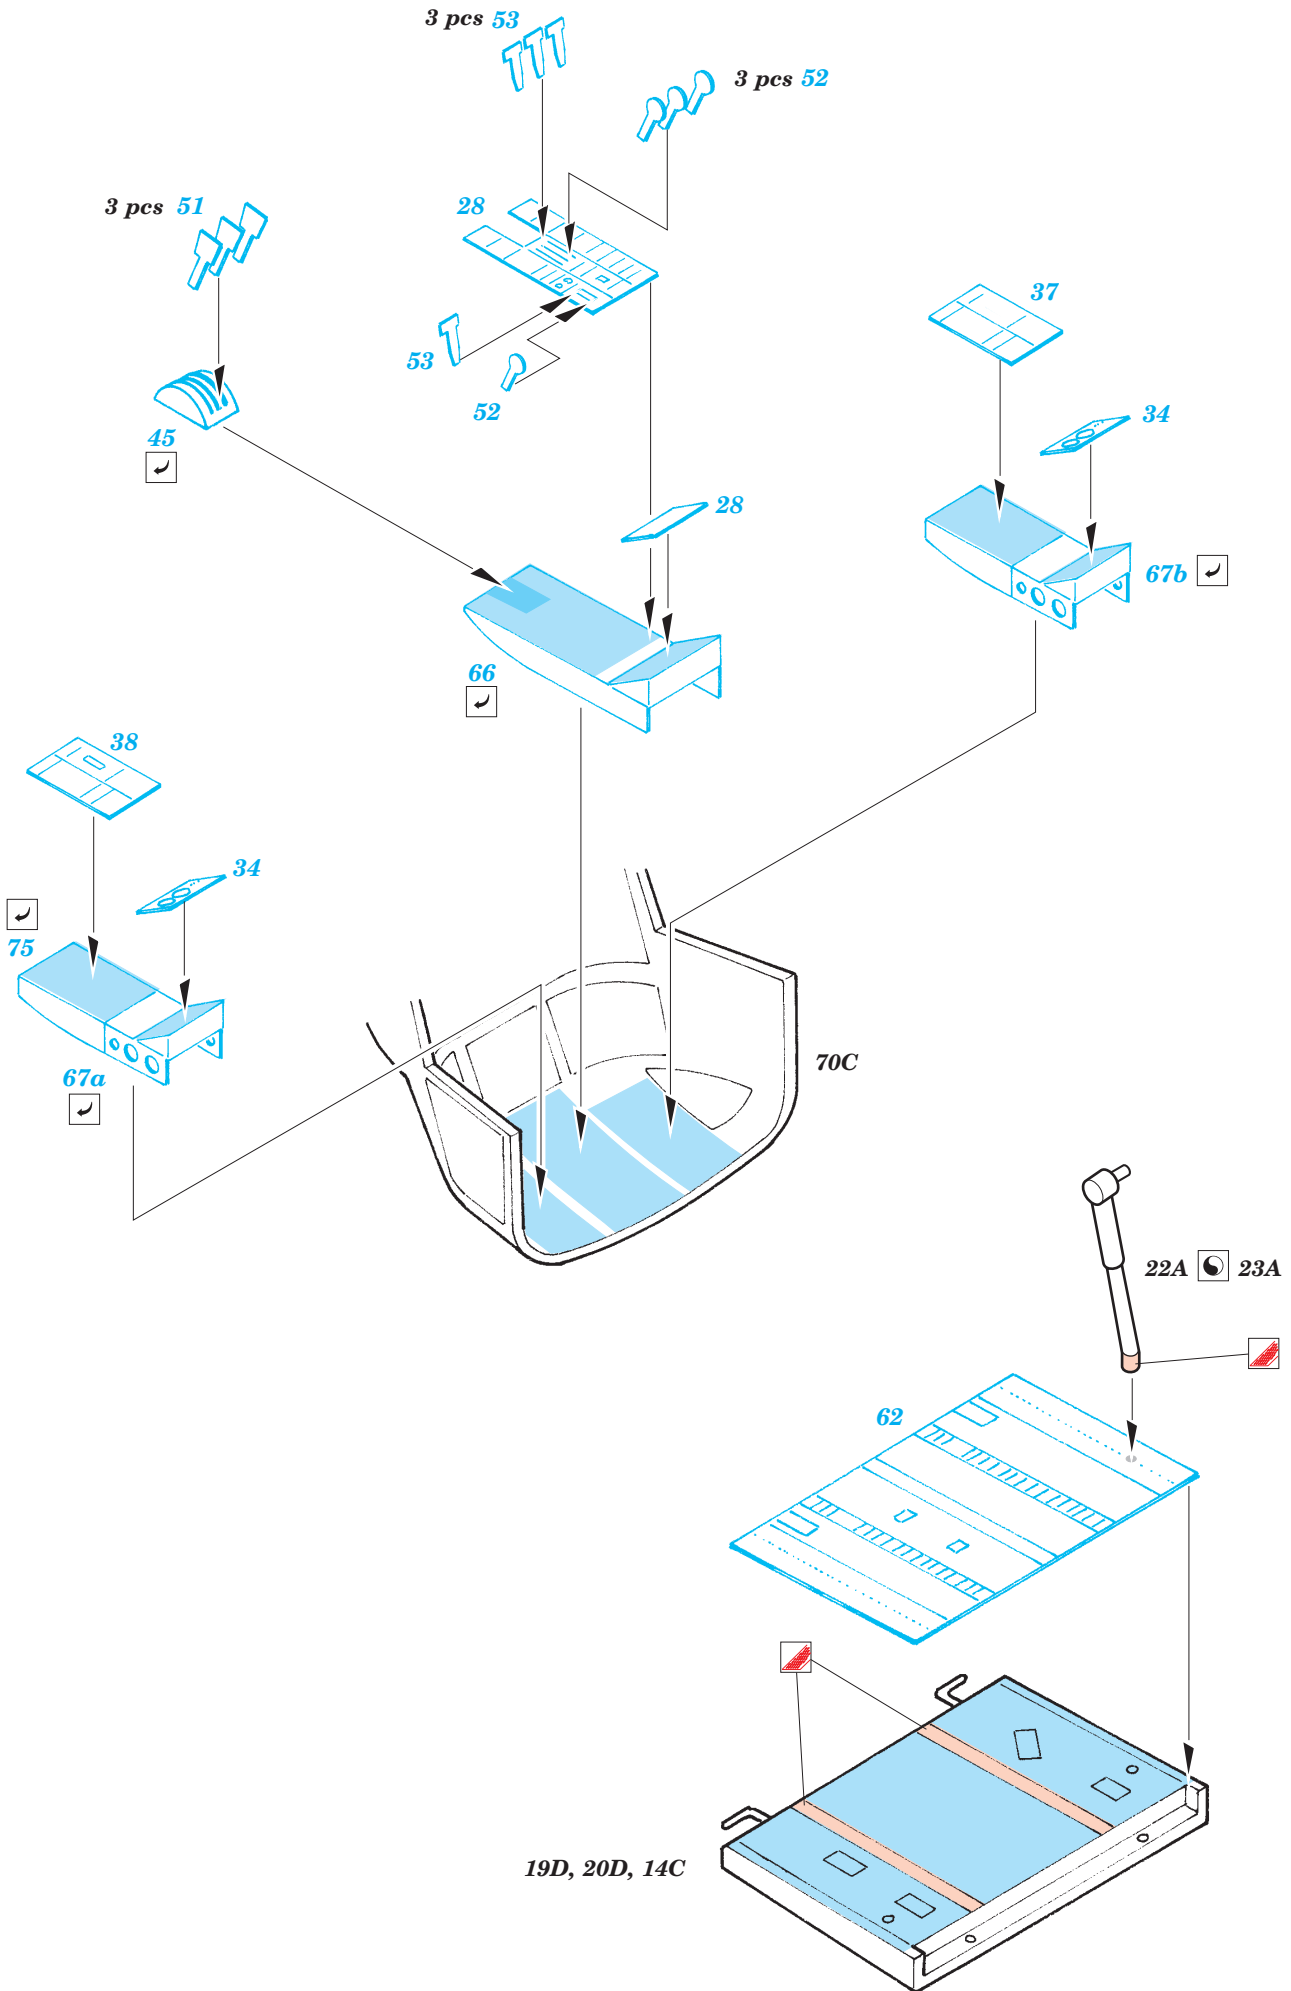

MH-53 Sea Dragon interior

eduard

73 276

1/72 scale detail set for Italeri kit • sada detailů pro model 1/72 Italeri

- ★ APPLY EXPRESS MASK AND PAINT BEFORE GLUING
POUŽIT EXPRESS MASK NABARVIT PŘED SLEPENÍM
- ☉ SYMMETRICAL ASSEMBLY
SYMETRICKÁ MONTÁŽ
- ✂ REMOVE
ODSTRANIT
- ☑ BEND
OHNOUT
- ☑ GRIND
OBROUSIT
- ☑ DRILL HOLE
VRTAT OTVOR
- ☑ ? OPTION
VOLBA
- ☑ R REPLACE
NAHRADIT

■ ORIGINAL KIT PARTS
PŮVODNÍ DÍLY STAVEBNICE

■ PHOTO-ETCHED PARTS
LEPTANÉ DÍLY

■ PARTS TO BE REMOVED
DÍLY K ODSTRANĚNÍ

■ FILL
TMELIT

2 sets

19D, 20D, 14C

References : Close-Up No.2 - CH-53E and MH-53E Super Stallion and Sea Dragon