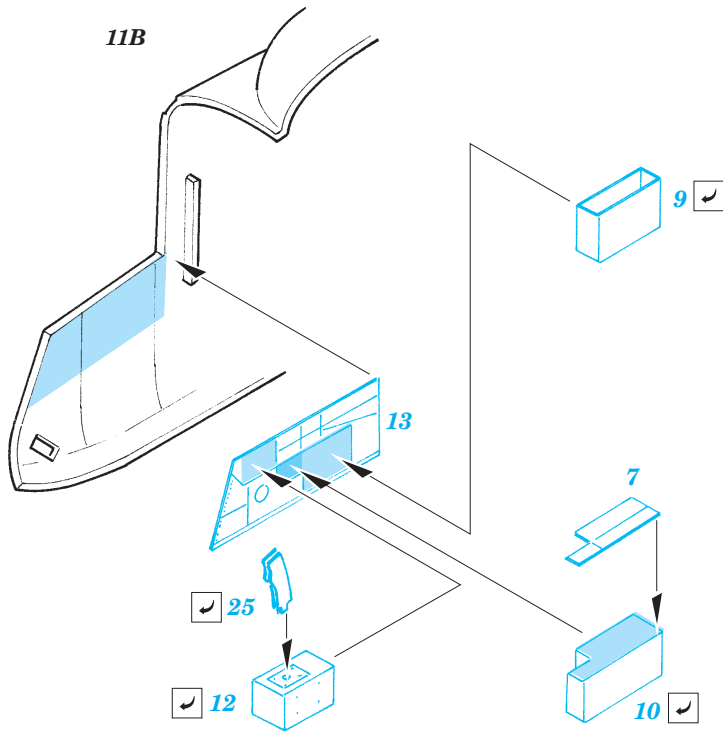

MH-53 Sea Dragon interior

eduard

73 276

1/72 scale detail set for Italeri kit • sada detailů pro model 1/72 Italeri

- ★ APPLY EXPRESS MASK AND PAINT BEFORE GLUING
POUŽIT EXPRESS MASK NABARVIT PŘED SLEPENÍM
- ☉ SYMMETRICAL ASSEMBLY
SYMETRICKÁ MONTÁŽ
- ✂ REMOVE
ODSTRANIT
- ☑ BEND
OHNOUT
- ☑ GRIND
OBROUSIT
- ☑ DRILL HOLE
VRTAT OTVOR
- ☑ ? OPTION
VOLBA
- ☑ R REPLACE
NAHRADIT

■ ORIGINAL KIT PARTS
PŮVODNÍ DÍLY STAVEBNICE

■ PHOTO-ETCHED PARTS
LEPTANÉ DÍLY

■ PARTS TO BE REMOVED
DÍLY K ODSTRANĚNÍ

■ FILL
TMELIT

2 sets

19D, 20D, 14C

References : Close-Up No.2 - CH-53E and MH-53E Super Stallion and Sea Dragon