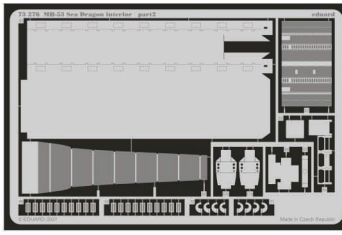

MH-53 Sea Dragon interior

eduard

73 276

1/72 scale detail set for Italeri kit • sada detailů pro model 1/72 Italeri

- ★ APPLY EXPRESS MASK AND PAINT BEFORE GLUING
POUŽIT EXPRESS MASK NABARVIT PŘED SLEPENÍM
- ☉ SYMMETRICAL ASSEMBLY
SYMETRICKÁ MONTÁŽ
- ✂ REMOVE
ODSTRANIT
- ☑ BEND
OHNOUT
- ☑ GRIND
OBROUSIT
- ☑ DRILL HOLE
VRTAT OTVOR
- ☑ ? OPTION
VOLBA
- ☑ R REPLACE
NAHRADIT

■ ORIGINAL KIT PARTS
PŮVODNÍ DÍLY STAVEBNICE

■ PHOTO-ETCHED PARTS
LEPTANÉ DÍLY

■ PARTS TO BE REMOVED
DÍLY K ODSTRANĚNÍ

■ FILL
TMELIT

2 sets

19D, 20D, 14C

References : Close-Up No.2 - CH-53E and MH-53E Super Stallion and Sea Dragon