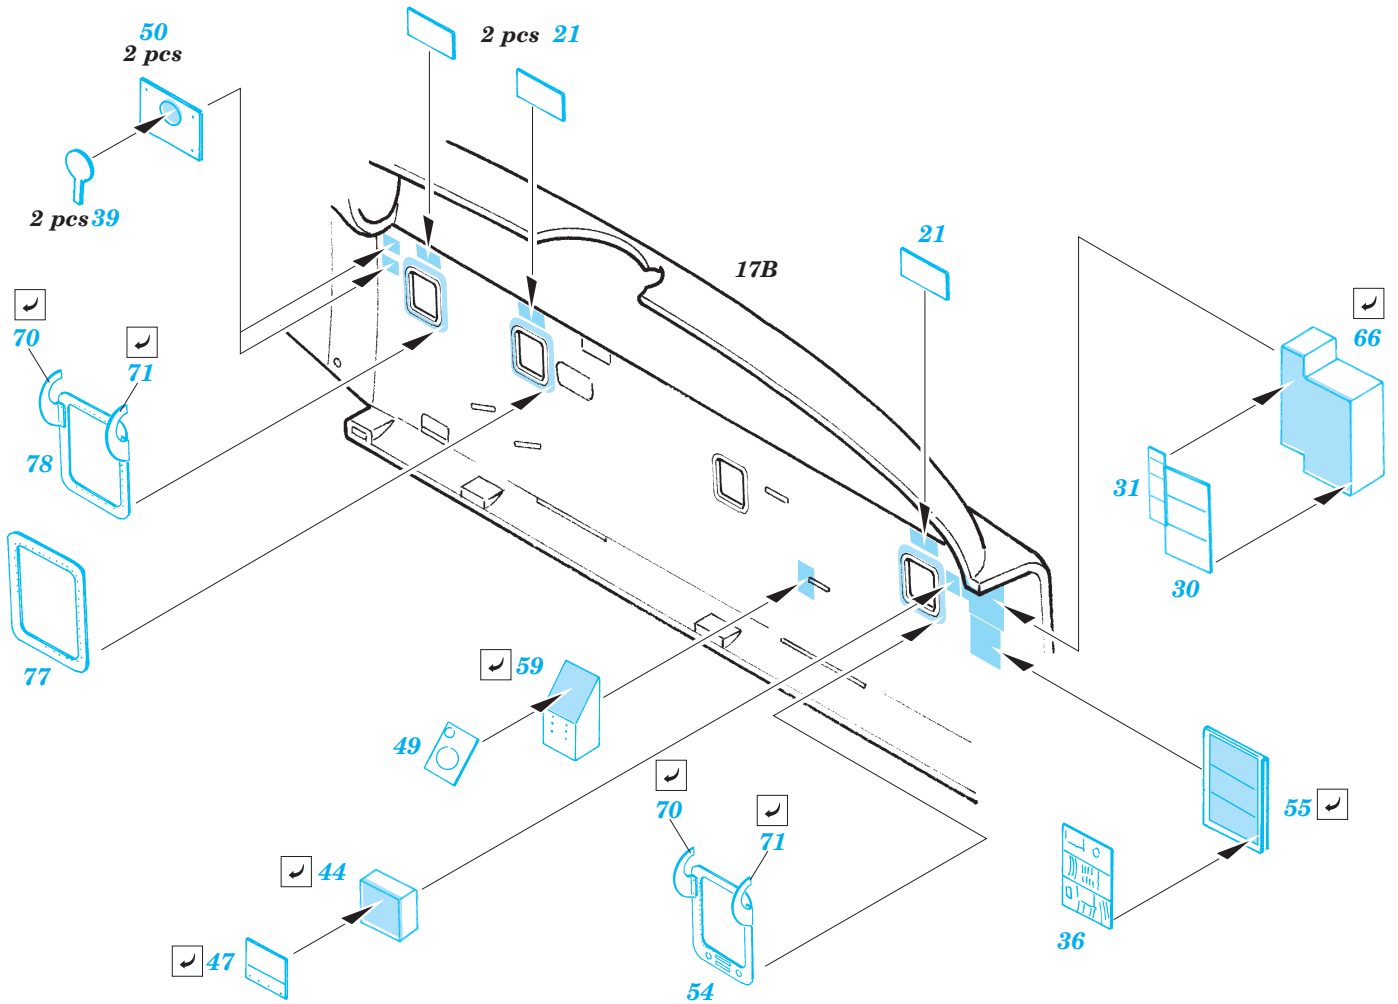

MH-53 Sea Dragon interior

eduard

73 276

1/72 scale detail set for Italeri kit • sada detailů pro model 1/72 Italeri

- ★ APPLY EXPRESS MASK AND PAINT BEFORE GLUING
POUŽIT EXPRESS MASK NABARVIT PŘED SLEPENÍM
- ☉ SYMMETRICAL ASSEMBLY
SYMETRICKÁ MONTÁŽ
- ✂ REMOVE
ODSTRANIT
- ☑ BEND
OHNOUT
- ☑ GRIND
OBROUSIT
- ☑ DRILL HOLE
VRTAT OTVOR
- ☑ ? OPTION
VOLBA
- ☑ R REPLACE
NAHRADIT

■ ORIGINAL KIT PARTS
PŮVODNÍ DÍLY STAVEBNICE

■ PHOTO-ETCHED PARTS
LEPTANÉ DÍLY

■ PARTS TO BE REMOVED
DÍLY K ODSTRANĚNÍ

■ FILL
TMELIT

2 sets

19D, 20D, 14C

References : Close-Up No.2 - CH-53E and MH-53E Super Stallion and Sea Dragon