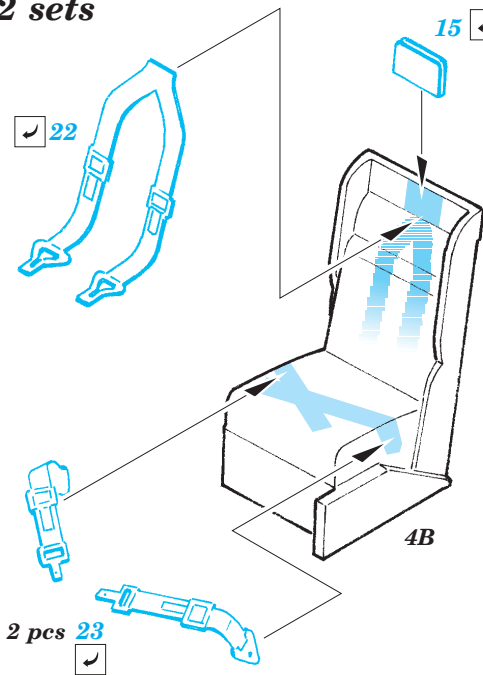

MH-53 Sea Dragon interior

eduard

73 276

1/72 scale detail set for Italeri kit • sada detailů pro model 1/72 Italeri

- ★ APPLY EXPRESS MASK AND PAINT BEFORE GLUING
POUŽIT EXPRESS MASK NABARVIT PŘED SLEPENÍM
- ☉ SYMMETRICAL ASSEMBLY
SYMETRICKÁ MONTÁŽ
- ✂ REMOVE
ODSTRANIT
- ☑ BEND
OHNOUT
- ☑ GRIND
OBROUSIT
- ☑ DRILL HOLE
VRTAT OTVOR
- ☑ ? OPTION
VOLBA
- ☑ R REPLACE
NAHRADIT

■ ORIGINAL KIT PARTS
PŮVODNÍ DÍLY STAVEBNICE

■ PHOTO-ETCHED PARTS
LEPTANÉ DÍLY

■ PARTS TO BE REMOVED
DÍLY K ODSTRANĚNÍ

■ FILL
TMELIT

2 sets

19D, 20D, 14C

References : Close-Up No.2 - CH-53E and MH-53E Super Stallion and Sea Dragon