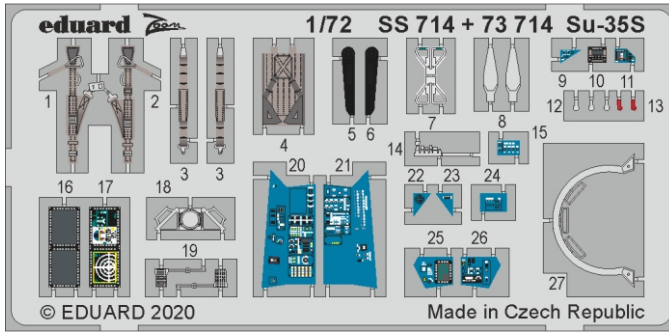

Su-35S

eduard

SS 714

1/72

detail set for 1/72 GREAT WALL HOBBY kit • sada detailů pro stavebnici 1/72 GREAT WALL HOBBY

film

- APPLY EXPRESS MASK AND PAINT BEFORE GLUING
POUŽIT EXPRESS MASK NABARVIT PŘED SLEPENÍM
- SYMMETRICAL ASSEMBLY
SYMETRICKÁ MONTÁŽ
- REMOVE
ODSTRANIT
- GRIND
OBROUSIT
- DRILL HOLE
VRTAT OTVOR
- BEND
OHNOUT
- OPTION
VOLBA
- REPLACE
NAHRADIT
- 1** COLORED ETCHED PARTS
LEPTANÉ BAREVNÉ DÍLY
- 1** ETCHED PARTS
LEPTANÉ NEBAREVNÉ DÍLY
- 1** ORIGINAL KIT PARTS
PŮVODNÍ DÍLY STAVEBNICE

ORIGINAL KIT PARTS
PŮVODNÍ DÍLY STAVEBNICE

PHOTO-ETCHED PARTS
LEPTANÉ DÍLY

PARTS TO BE REMOVED
DÍLY K ODSTRANĚNÍ

FILL
TMELIT