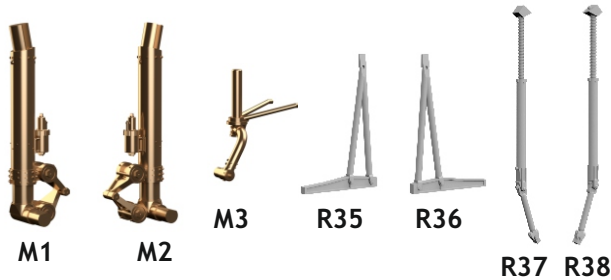

648 632 B-17F undercarriage legs BRONZE

for HKM kit - pro stavebnici HKM

1/48 scale

COLOURS

| GSI Creos (GUNZE) | | Mr.METAL COLOR | |
|-------------------|----------|----------------|------------------------|
| AQUEOUS | Mr.COLOR | | |
| [H 8] | [C 8] | SILVER | |
| [H53] | [C13] | NEUTRAL GRAY | [MC 211] CHROME SILVER |
| | | | |
| | | | |

This product contains metal and resin detail parts for upgrading scale plastic models. When selecting this set make sure that it is for the kit mentioned in product name as these sets are made specifically for that kit. When upgrading the model some cutting or corrections may be necessary for parts to fit accurately. **WARNING!** This set contains small and sharp parts. Work carefully in a ventilated and well-lit room. Safety glasses are recommended. This product is not suitable for children below 14 years of age.

Tento výrobek obsahuje leptané a odlévané detaily pro úpravu a vylepšení plastického modelu. Při výběru sady kovových detailů zkontrolujte, zda je určena pro model, který chcete upravit. Model, pro který je sada určena, je uveden u názvu výrobku. Pro přesnou aplikaci kovových a odlévaných dílů může být zapotřebí upravit díly upravovaného modelu. **POZOR!** Sada obsahuje malé ostré díly. Pracujte ve větrané a dobře osvětlené místnosti. Doporučujeme použití ochranných brýlí. Tento výrobek není vhodný pro děti mladší 14 let.