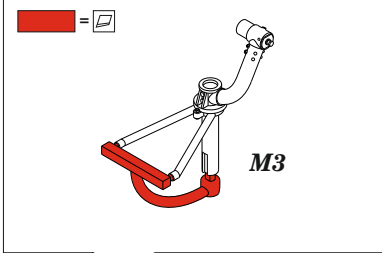

eduard

435 21 Obrnice 170
Czech Republic

www.eduard.com

49,95

648 632 B-17F undercarriage legs BRONZE 1/48

for HKM kit - pro stavebnici HKM

BRASSIN

BRASSIN

eduard

BEST BRASS RESIN AROUND!

| | | | | | |
|--|---------------------------|--|---------------------|--|-------------------------------------------|
| | REMOVE ODSTRANIT | | BEND OHNOUT | | SYMMETRICAL ASSEMBLY SYMETRICKÁ MONTÁŽ |
| | GRIND OBRUSIT | | OPTION VOLBA | | SCRIBE THE PANEL AND HOLES RYTI |
| | DRILL HOLE VRTAT OTVOR | | REPLACE NAHRADIT | | REVERSE SIDE OTOČIT |