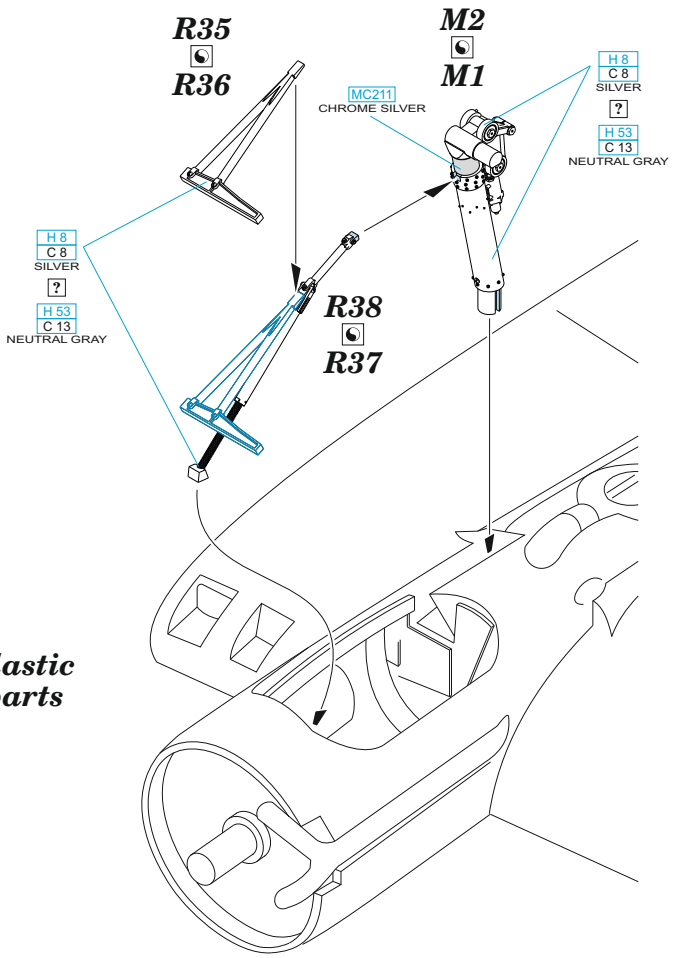

Tento výrobek obsahuje leptané a odlévané detaily pro úpravu a vylepšení plastického modelu. Při výběru sady kovových detailů zkontrolujte, zda je určena pro model, který chcete upravit. Model, pro který je sada určena, je uveden u názvu výrobku. Pro přesnou aplikaci kovových a odlévaných dílů může být zapotřebí upravit díly upravovaného modelu. **POZOR!** Sada obsahuje malé ostré díly. Pracujte ve větrané a dobře osvětlené místnosti. Doporučujeme použití ochranných brýlí. Tento výrobek není vhodný pro děti mladší 14 let.

eduard

435 21 Obrnice 170
Czech Republic

www.eduard.com

49,95

648 632 B-17F undercarriage legs BRONZE 1/48

for HKM kit - pro stavebnici HKM

BRASSIN

BRASSIN

eduard

BEST BRASS RESIN AROUND!

| | | | | | |
|--|---------------------------|--|---------------------|--|-------------------------------------------|
| | REMOVE ODSTRANIT | | BEND OHNOUT | | SYMMETRICAL ASSEMBLY SYMETRICKÁ MONTÁŽ |
| | GRIND OBRUSIT | | OPTION VOLBA | | SCRIBE THE PANEL AND HOLES RYTI |
| | DRILL HOLE VRTAT OTVOR | | REPLACE NAHRADIT | | REVERSE SIDE OTOČIT |