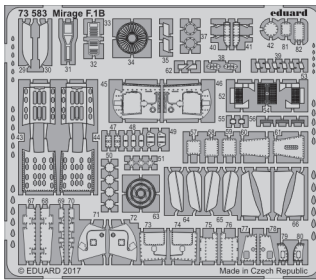

Mirage F.1B

eduard

detail set for 1/72 Special Hobby No. SH 72291 kit • sada detailů pro stavebnici 1/72 Special Hobby No. SH 72291

73 583

film

SS 583 + 73 583
Mirage F.1B

- APPLY EXPRESS MASK AND PAINT BEFORE GLUING
POUŽIT EXPRESS MASK NABARVIT PŘED SLEPENÍM
- SYMMETRICAL ASSEMBLY
SYMETRICKÁ MONTÁŽ
- REMOVE
ODSTRANIT
- GRIND
OBROUSIT
- DRILL HOLE
VRTAT OTVOR
- BEND
OHNOUT
- OPTION
VOLBA
- REPLACE
NAHRADIT
- COLORED ETCHED PARTS
LEPTANÉ BAREVNÉ DÍLY
- ETCHED PARTS
LEPTANÉ NEBAREVNÉ DÍLY
- ORIGINAL KIT PARTS
PŮVODNÍ DÍLY STAVEBNICE

- ORIGINAL KIT PARTS
PŮVODNÍ DÍLY STAVEBNICE
- PHOTO-ETCHED PARTS
LEPTANÉ DÍLY
- PARTS TO BE REMOVED
DÍLY K ODSTRANĚNÍ
- FILL
TMELIT

Front cockpit B35

Rear cockpit

E102

Front seat

C2, C15, C27, C28

step 1

step 2

Rear seat C2, C15, C29, C30

step 1

step 2

1.) push and turn

2.) push and turn

3.)

B42

B37