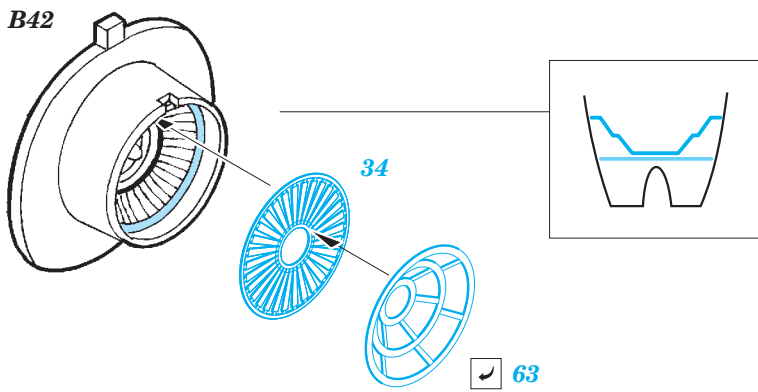

- ORIGINAL KIT PARTS
PŮVODNÍ DÍLY STAVEBNICE
- PHOTO-ETCHED PARTS
LEPTANÉ DÍLY
- PARTS TO BE REMOVED
DÍLY K ODSTRANĚNÍ
- FILL
TMELIT

Front cockpit B35

Rear cockpit

E102

Front seat

C2, C15, C27, C28

step 1

step 2

Rear seat C2, C15, C29, C30

step 1

step 2

1.) push and turn

2.) push and turn

3.)

B42

B37