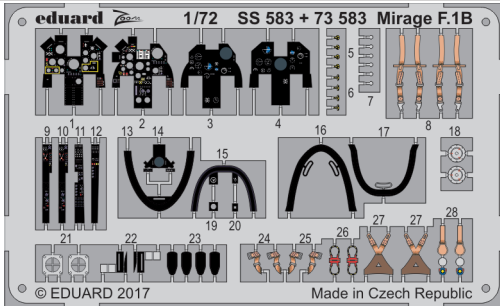

Mirage F.1B

eduard

detail set for 1/72 Special Hobby No. SH 72291 kit • sada detailů pro stavebnici 1/72 Special Hobby No. SH 72291

73 583

film

SS 583 + 73 583
Mirage F.1B

- APPLY EXPRESS MASK AND PAINT BEFORE GLUING
POUŽIT EXPRESS MASK NABARVIT PŘED SLEPENÍM
- SYMMETRICAL ASSEMBLY
SYMETRICKÁ MONTÁŽ
- REMOVE
ODSTRANIT
- GRIND
OBROUSIT
- DRILL HOLE
VRTAT OTVOR
- BEND
OHNOUT
- OPTION
VOLBA
- REPLACE
NAHRADIT
- COLORED ETCHED PARTS
LEPTANÉ BAREVNÉ DÍLY
- ETCHED PARTS
LEPTANÉ NEBAREVNÉ DÍLY
- ORIGINAL KIT PARTS
PŮVODNÍ DÍLY STAVEBNICE

- ORIGINAL KIT PARTS
PŮVODNÍ DÍLY STAVEBNICE
- PHOTO-ETCHED PARTS
LEPTANÉ DÍLY
- PARTS TO BE REMOVED
DÍLY K ODSTRANĚNÍ
- FILL
TMELIT

Front cockpit B35

Rear cockpit

E102

Front seat

C2, C15, C27, C28

step 1

step 2

Rear seat C2, C15, C29, C30

step 1

step 2

1.) push and turn

2.) push and turn

3.)

B42

B37