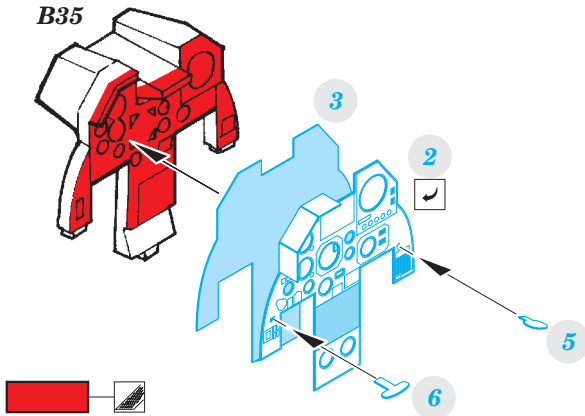

Mirage F.1B

eduard

detail set for 1/72 Special Hobby No. SH 72291 kit • sada detailů pro stavebnici 1/72 Special Hobby No. SH 72291

73 583

film

SS 583 + 73 583
Mirage F.1B

- APPLY EXPRESS MASK AND PAINT BEFORE GLUING
POUŽIT EXPRESS MASK NABARVIT PŘED SLEPENÍM
- SYMMETRICAL ASSEMBLY
SYMETRICKÁ MONTÁŽ
- REMOVE
ODSTRANIT
- GRIND
OBROUSIT
- DRILL HOLE
VRTAT OTVOR
- BEND
OHNOUT
- OPTION
VOLBA
- REPLACE
NAHRADIT
- COLORED ETCHED PARTS
LEPTANÉ BAREVNÉ DÍLY
- ETCHED PARTS
LEPTANÉ NEBAREVNÉ DÍLY
- ORIGINAL KIT PARTS
PŮVODNÍ DÍLY STAVEBNICE

- ORIGINAL KIT PARTS
PŮVODNÍ DÍLY STAVEBNICE
- PHOTO-ETCHED PARTS
LEPTANÉ DÍLY
- PARTS TO BE REMOVED
DÍLY K ODSTRANĚNÍ
- FILL
TMELIT

Front cockpit B35

Rear cockpit

E102

Front seat

C2, C15, C27, C28

step 1

step 2

Rear seat C2, C15, C29, C30

step 1

step 2

1.) push and turn

2.) push and turn

3.)

B42

B37