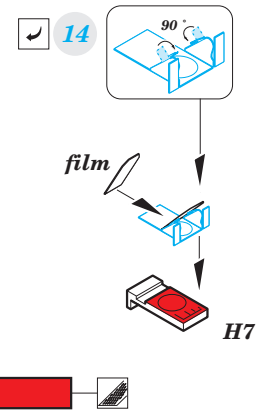

Mirage F.1B

eduard

detail set for 1/72 Special Hobby No. SH 72291 kit • sada detailů pro stavebnici 1/72 Special Hobby No. SH 72291

73 583

film

SS 583 + 73 583
Mirage F.1B

- APPLY EXPRESS MASK AND PAINT BEFORE GLUING
POUŽIT EXPRESS MASK NABARVIT PŘED SLEPENÍM
- SYMMETRICAL ASSEMBLY
SYMETRICKÁ MONTÁŽ
- REMOVE
ODSTRANIT
- GRIND
OBROUSIT
- DRILL HOLE
VRTAT OTVOR
- BEND
OHNOUT
- OPTION
VOLBA
- REPLACE
NAHRADIT
- COLORED ETCHED PARTS
LEPTANÉ BAREVNÉ DÍLY
- ETCHED PARTS
LEPTANÉ NEBAREVNÉ DÍLY
- ORIGINAL KIT PARTS
PŮVODNÍ DÍLY STAVEBNICE

- ORIGINAL KIT PARTS
PŮVODNÍ DÍLY STAVEBNICE
- PHOTO-ETCHED PARTS
LEPTANÉ DÍLY
- PARTS TO BE REMOVED
DÍLY K ODSTRANĚNÍ
- FILL
TMELIT

Front cockpit B35

Rear cockpit

E102

Front seat

C2, C15, C27, C28

step 1

step 2

Rear seat C2, C15, C29, C30

step 1

step 2

1.) push and turn

2.) push and turn

3.)

B42

B37