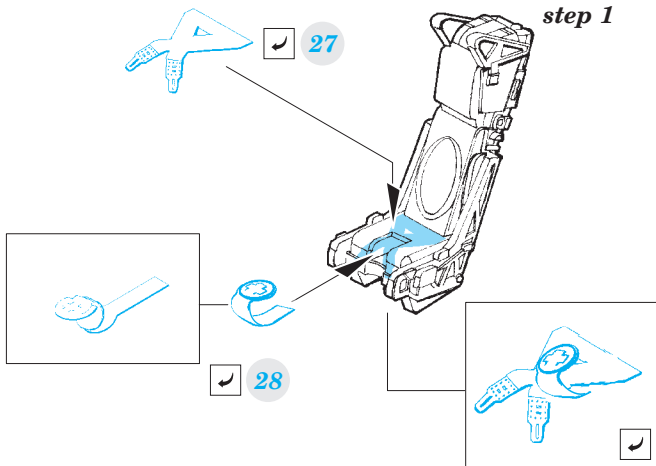

- ORIGINAL KIT PARTS
PŮVODNÍ DÍLY STAVEBNICE
- PHOTO-ETCHED PARTS
LEPTANÉ DÍLY
- PARTS TO BE REMOVED
DÍLY K ODSTRANĚNÍ
- FILL
TMELIT

Front cockpit B35

Rear cockpit

E102

Front seat

C2, C15, C27, C28

step 1

step 2

Rear seat C2, C15, C29, C30

step 1

step 2

1.) push and turn

2.) push and turn

3.)

B42

B37