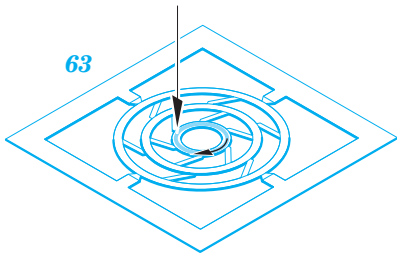

- ORIGINAL KIT PARTS
PŮVODNÍ DÍLY STAVEBNICE
- PHOTO-ETCHED PARTS
LEPTANÉ DÍLY
- PARTS TO BE REMOVED
DÍLY K ODSTRANĚNÍ
- FILL
TMELIT

Front cockpit B35

Rear cockpit

E102

Front seat

C2, C15, C27, C28

step 1

step 2

Rear seat C2, C15, C29, C30

step 1

step 2

1.) push and turn

2.) push and turn

3.)

B42

B37