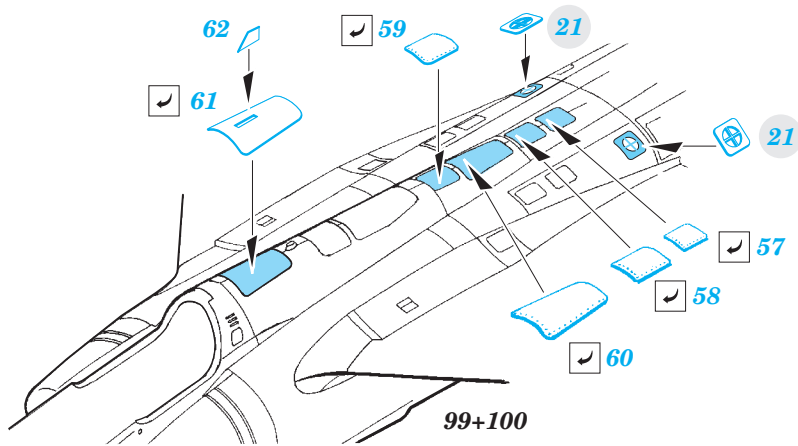

- ORIGINAL KIT PARTS
PŮVODNÍ DÍLY STAVEBNICE
- PHOTO-ETCHED PARTS
LEPTANÉ DÍLY
- PARTS TO BE REMOVED
DÍLY K ODSTRANĚNÍ
- FILL
TMELIT

Front cockpit B35

Rear cockpit

E102

Front seat

C2, C15, C27, C28

step 1

step 2

Rear seat C2, C15, C29, C30

step 1

step 2

1.) push and turn

2.) push and turn

3.)

B42

B37