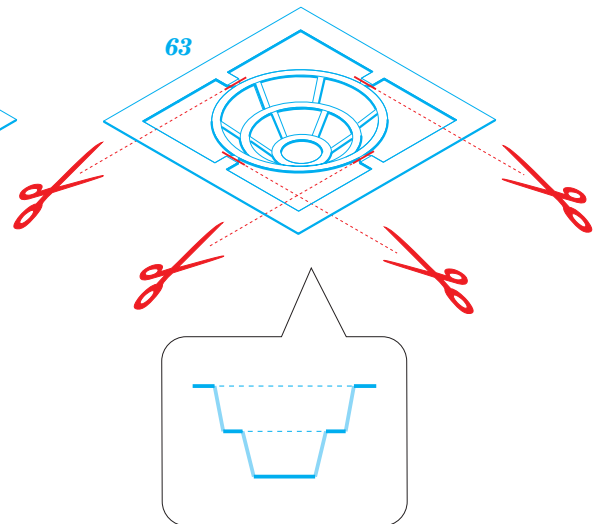

- ORIGINAL KIT PARTS
PŮVODNÍ DÍLY STAVEBNICE
- PHOTO-ETCHED PARTS
LEPTANÉ DÍLY
- PARTS TO BE REMOVED
DÍLY K ODSTRANĚNÍ
- FILL
TMELIT

Front cockpit B35

Rear cockpit

E102

Front seat

C2, C15, C27, C28

step 1

step 2

Rear seat C2, C15, C29, C30

step 1

step 2

1.) push and turn

2.) push and turn

3.)

B42

B37