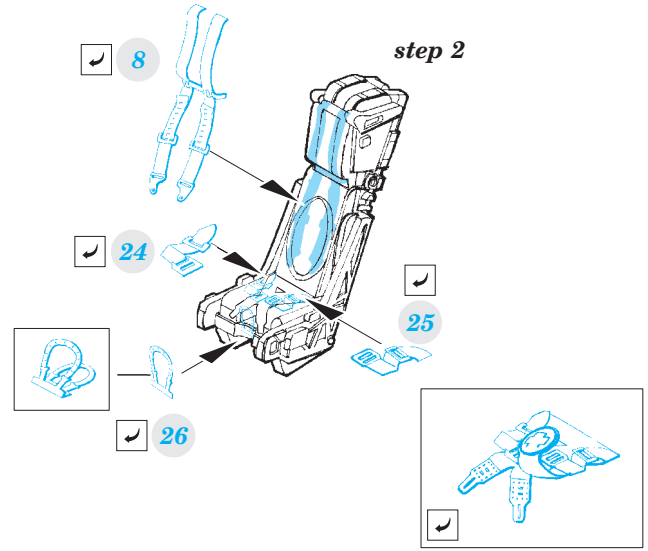

- ORIGINAL KIT PARTS
PŮVODNÍ DÍLY STAVEBNICE
- PHOTO-ETCHED PARTS
LEPTANÉ DÍLY
- PARTS TO BE REMOVED
DÍLY K ODSTRANĚNÍ
- FILL
TMELIT

Front cockpit B35

Rear cockpit

E102

Front seat

C2, C15, C27, C28

step 1

step 2

Rear seat C2, C15, C29, C30

step 1

step 2

1.) push and turn

2.) push and turn

3.)

B42

B37