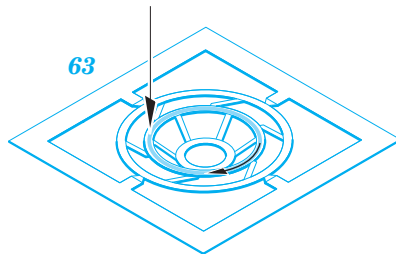

- ORIGINAL KIT PARTS
PŮVODNÍ DÍLY STAVEBNICE
- PHOTO-ETCHED PARTS
LEPTANÉ DÍLY
- PARTS TO BE REMOVED
DÍLY K ODSTRANĚNÍ
- FILL
TMELIT

Front cockpit B35

Rear cockpit

E102

Front seat

C2, C15, C27, C28

step 1

step 2

Rear seat C2, C15, C29, C30

step 1

step 2

1.) push and turn

2.) push and turn

3.)

B42

B37