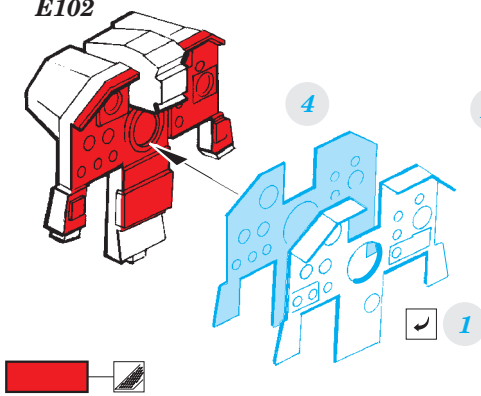

Mirage F.1B

eduard

detail set for 1/72 Special Hobby No. SH 72291 kit • sada detailů pro stavebnici 1/72 Special Hobby No. SH 72291

73 583

film

SS 583 + 73 583
Mirage F.1B

- APPLY EXPRESS MASK AND PAINT BEFORE GLUING
POUŽIT EXPRESS MASK NABARVIT PŘED SLEPENÍM
- SYMMETRICAL ASSEMBLY
SYMETRICKÁ MONTÁŽ
- REMOVE
ODSTRANIT
- GRIND
OBROUSIT
- DRILL HOLE
VRTAT OTVOR
- BEND
OHNOUT
- OPTION
VOLBA
- REPLACE
NAHRADIT
- COLORED ETCHED PARTS
LEPTANÉ BAREVNÉ DÍLY
- ETCHED PARTS
LEPTANÉ NEBAREVNÉ DÍLY
- ORIGINAL KIT PARTS
PŮVODNÍ DÍLY STAVEBNICE

- ORIGINAL KIT PARTS
PŮVODNÍ DÍLY STAVEBNICE
- PHOTO-ETCHED PARTS
LEPTANÉ DÍLY
- PARTS TO BE REMOVED
DÍLY K ODSTRANĚNÍ
- FILL
TMELIT

Front cockpit B35

Rear cockpit

E102

Front seat

C2, C15, C27, C28

step 1

step 2

Rear seat C2, C15, C29, C30

step 1

step 2

1.) push and turn

2.) push and turn

3.)

B42

B37