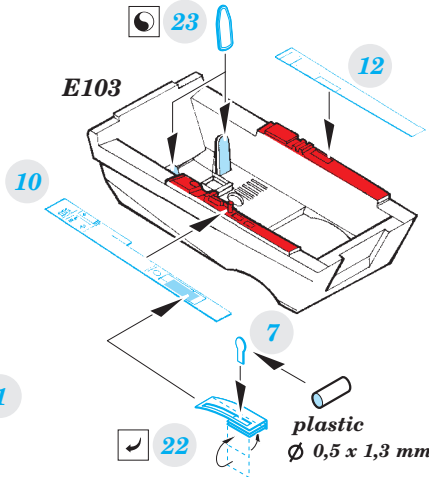

Mirage F.1B

eduard

detail set for 1/72 Special Hobby No. SH 72291 kit • sada detailů pro stavebnici 1/72 Special Hobby No. SH 72291

73 583

film

SS 583 + 73 583
Mirage F.1B

- APPLY EXPRESS MASK AND PAINT BEFORE GLUING
POUŽIT EXPRESS MASK NABARVIT PŘED SLEPENÍM
- SYMMETRICAL ASSEMBLY
SYMETRICKÁ MONTÁŽ
- REMOVE
ODSTRANIT
- GRIND
OBROUSIT
- DRILL HOLE
VRTAT OTVOR
- BEND
OHNOUT
- OPTION
VOLBA
- REPLACE
NAHRADIT
- COLORED ETCHED PARTS
LEPTANÉ BAREVNÉ DÍLY
- ETCHED PARTS
LEPTANÉ NEBAREVNÉ DÍLY
- ORIGINAL KIT PARTS
PŮVODNÍ DÍLY STAVEBNICE

- ORIGINAL KIT PARTS
PŮVODNÍ DÍLY STAVEBNICE
- PHOTO-ETCHED PARTS
LEPTANÉ DÍLY
- PARTS TO BE REMOVED
DÍLY K ODSTRANĚNÍ
- FILL
TMELIT

Front cockpit B35

Rear cockpit

E102

Front seat

C2, C15, C27, C28

step 1

step 2

Rear seat C2, C15, C29, C30

step 1

step 2

1.) push and turn

2.) push and turn

3.)

B42

B37