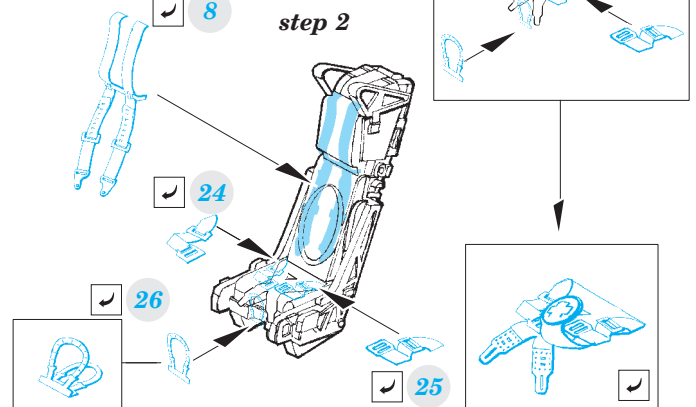

- ORIGINAL KIT PARTS
PŮVODNÍ DÍLY STAVEBNICE
- PHOTO-ETCHED PARTS
LEPTANÉ DÍLY
- PARTS TO BE REMOVED
DÍLY K ODSTRANĚNÍ
- FILL
TMELIT

Front cockpit B35

Rear cockpit

E102

Front seat

C2, C15, C27, C28

step 1

step 2

Rear seat C2, C15, C29, C30

step 1

step 2

1.) push and turn

2.) push and turn

3.)

B42

B37