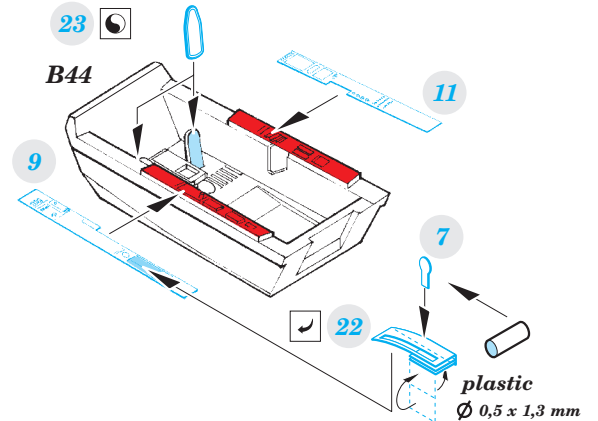

Mirage F.1B

eduard

detail set for 1/72 Special Hobby No. SH 72291 kit • sada detailů pro stavebnici 1/72 Special Hobby No. SH 72291

73 583

film

SS 583 + 73 583
Mirage F.1B

- APPLY EXPRESS MASK AND PAINT BEFORE GLUING
POUŽIT EXPRESS MASK NABARVIT PŘED SLEPENÍM
- SYMMETRICAL ASSEMBLY
SYMETRICKÁ MONTÁŽ
- REMOVE
ODSTRANIT
- GRIND
OBROUSIT
- DRILL HOLE
VRTAT OTVOR
- BEND
OHNOUT
- OPTION
VOLBA
- REPLACE
NAHRADIT
- COLORED ETCHED PARTS
LEPTANÉ BAREVNÉ DÍLY
- ETCHED PARTS
LEPTANÉ NEBAREVNÉ DÍLY
- ORIGINAL KIT PARTS
PŮVODNÍ DÍLY STAVEBNICE

- ORIGINAL KIT PARTS
PŮVODNÍ DÍLY STAVEBNICE
- PHOTO-ETCHED PARTS
LEPTANÉ DÍLY
- PARTS TO BE REMOVED
DÍLY K ODSTRANĚNÍ
- FILL
TMELIT

Front cockpit B35

Rear cockpit

E102

Front seat

C2, C15, C27, C28

step 1

step 2

Rear seat C2, C15, C29, C30

step 1

step 2

1.) push and turn

2.) push and turn

3.)

B42

B37