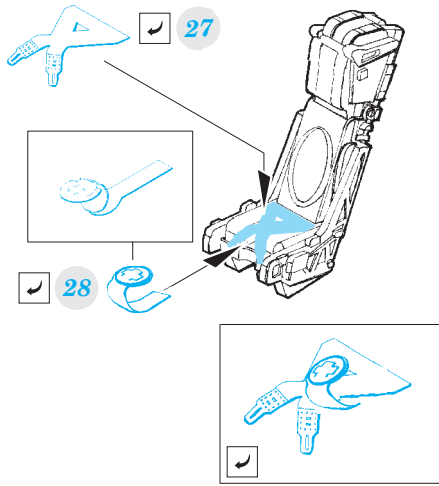

- ORIGINAL KIT PARTS
PŮVODNÍ DÍLY STAVEBNICE
- PHOTO-ETCHED PARTS
LEPTANÉ DÍLY
- PARTS TO BE REMOVED
DÍLY K ODSTRANĚNÍ
- FILL
TMELIT

Front cockpit B35

Rear cockpit

E102

Front seat

C2, C15, C27, C28

step 1

step 2

Rear seat C2, C15, C29, C30

step 1

step 2

1.) push and turn

2.) push and turn

3.)

B42

B37