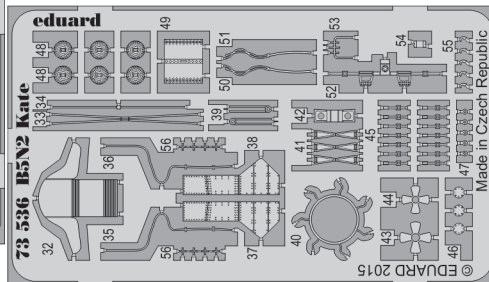

B5N2 Kate

eduard

73 536

detail set for 1/72 AIRFIX No. A04058 kit • sada detailů pro stavebnici 1/72 AIRFIX No. A04058

- APPLY EXPRESS MASK AND PAINT BEFORE GLUING
POUŽIT EXPRESS MASK NABARVIT PŘED SLEPENÍM
- SYMMETRICAL ASSEMBLY
SYMETRICKÁ MONTÁŽ
- REMOVE
ODSTRANIT
- GRIND
OBROUSIT
- DRILL HOLE
VRTAT OTVOR
- COLORED ETCHED PARTS
LEPTANÉ BAREVNÉ DÍLY
- ETCHED PARTS
LEPTANÉ NEBAREVNÉ DÍLY
- ORIGINAL KIT PARTS
PŮVODNÍ DÍLY STAVEBNICE
- BEND
OHNOUT
- OPTION
VOLBA
- REPLACE
NAHRADIT

ORIGINAL KIT PARTS
PŮVODNÍ DÍLY STAVEBNICE

PHOTO-ETCHED PARTS
LEPTANÉ DÍLY

PARTS TO BE REMOVED
DÍLY K ODSTRANĚNÍ

FILL
TMELIT