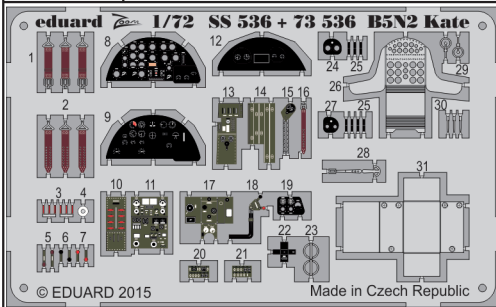

B5N2 Kate

eduard

73 536

detail set for 1/72 AIRFIX No. A04058 kit • sada detailů pro stavebnici 1/72 AIRFIX No. A04058

- APPLY EXPRESS MASK AND PAINT BEFORE GLUING
POUŽIT EXPRESS MASK NABARVIT PŘED SLEPENÍM
- SYMMETRICAL ASSEMBLY
SYMETRICKÁ MONTÁŽ
- REMOVE
ODSTRANIT
- GRIND
OBROUSIT
- DRILL HOLE
VRTAT OTVOR
- COLORED ETCHED PARTS
LEPTANÉ BAREVNÉ DÍLY
- ETCHED PARTS
LEPTANÉ NEBAREVNÉ DÍLY
- ORIGINAL KIT PARTS
PŮVODNÍ DÍLY STAVEBNICE
- BEND
OHNOUT
- OPTION
VOLBA
- REPLACE
NAHRADIT

ORIGINAL KIT PARTS
PŮVODNÍ DÍLY STAVEBNICE

PHOTO-ETCHED PARTS
LEPTANÉ DÍLY

PARTS TO BE REMOVED
DÍLY K ODSTRANĚNÍ

FILL
TMELIT