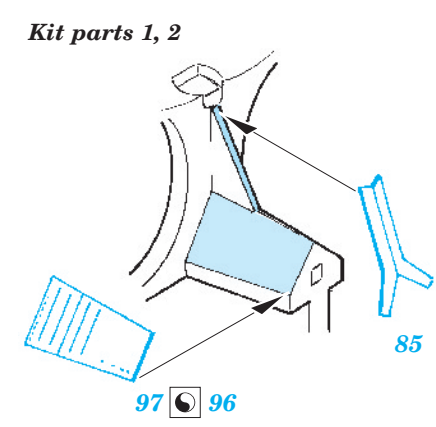

EF 2000 Single Seater exterior

1/32 scale detail set for Revell kit • sada detailů pro model 1/32 Revell

eduard

32 245

- ★ APPLY EXPRESS MASK AND PAINT BEFORE GLUING
POUŽIT EXPRESS MASK NABARVIT PŘED SLEPENÍM
- ☉ SYMMETRICAL ASSEMBLY
SYMETRICKÁ MONTÁŽ
- REMOVE
ODSTRANIT
- ▨ GRIND
OBROUSIT
- ⊘ DRILL HOLE
VRTÁT OTVOR
- ↪ BEND
OHNOUT
- ⊙ OPTION
VOLBA
- Ⓜ REPLACE
NAHRADIT

ORIGINAL KIT PARTS
PŮVODNÍ DÍLY STAVEBNICE
 PHOTO-ETCHED PARTS
LEPTANÉ DÍLY
 PARTS TO BE REMOVED
DÍLY K ODSTRANĚNÍ
 FILL
TMELIT

2 sets

Kit part 81 ? Kit part 82

2 sets

Kit part 108 Kit part 109

Kit parts 29, 31 Kit parts 30, 32