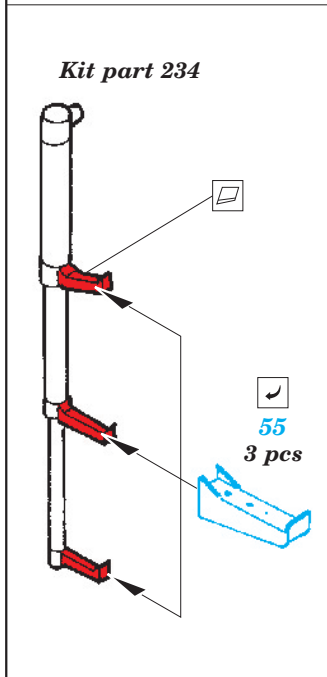

EF 2000 Single Seater exterior

1/32 scale detail set for Revell kit • sada detailů pro model 1/32 Revell

eduard

32 245

- ★ APPLY EXPRESS MASK AND PAINT BEFORE GLUING
POUŽIT EXPRESS MASK NABARVIT PŘED SLEPENÍM
- ☉ SYMMETRICAL ASSEMBLY
SYMETRICKÁ MONTÁŽ
- REMOVE
ODSTRANIT
- ▨ GRIND
OBROUSIT
- ⊘ DRILL HOLE
VRTÁT OTVOR
- ↪ BEND
OHNOUT
- ⊙ OPTION
VOLBA
- Ⓜ REPLACE
NAHRADIT

ORIGINAL KIT PARTS
PŮVODNÍ DÍLY STAVEBNICE
 PHOTO-ETCHED PARTS
LEPTANÉ DÍLY
 PARTS TO BE REMOVED
DÍLY K ODSTRANĚNÍ
 FILL
TMELIT

2 sets

Kit part 81 ? Kit part 82

2 sets

Kit part 108 Kit part 109

Kit parts 29, 31 Kit parts 30, 32