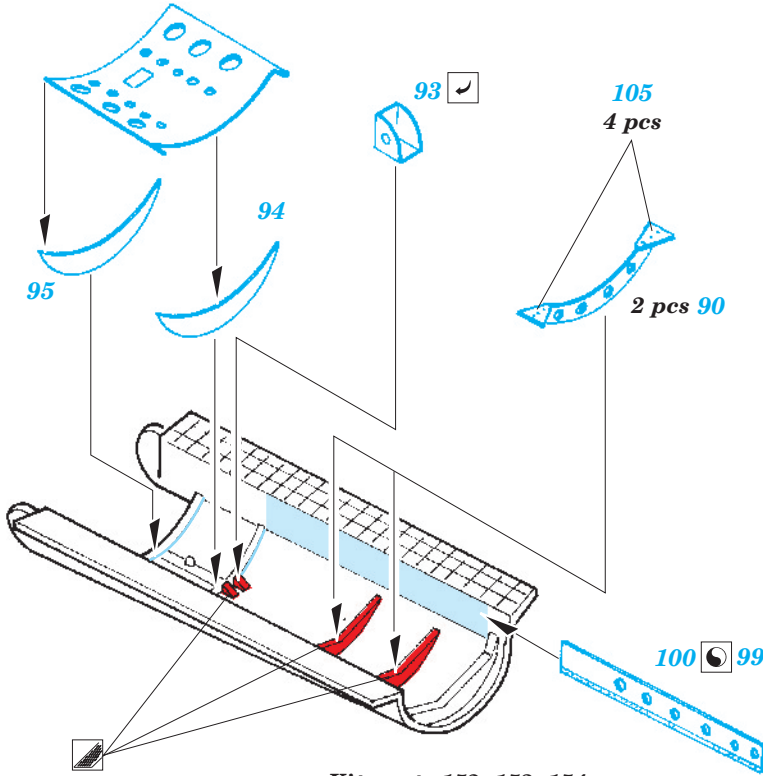

Kit part 241

108

Kit parts 152, 153, 154

Kit parts 176, 177, 178

2 sets