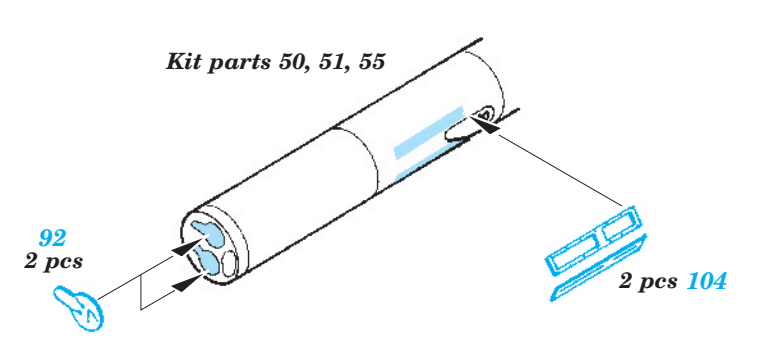

EF 2000 Single Seater exterior

1/32 scale detail set for Revell kit • sada detailů pro model 1/32 Revell

eduard

32 245

- ★ APPLY EXPRESS MASK AND PAINT BEFORE GLUING
POUŽIT EXPRESS MASK NABARVIT PŘED SLEPENÍM
- ☉ SYMMETRICAL ASSEMBLY
SYMETRICKÁ MONTÁŽ
- REMOVE
ODSTRANIT
- ▨ GRIND
OBROUSIT
- ⊘ DRILL HOLE
VRTÁT OTVOR
- ↪ BEND
OHNOUT
- ⊙ OPTION
VOLBA
- Ⓜ REPLACE
NAHRADIT

ORIGINAL KIT PARTS
PŮVODNÍ DÍLY STAVEBNICE
 PHOTO-ETCHED PARTS
LEPTANÉ DÍLY
 PARTS TO BE REMOVED
DÍLY K ODSTRANĚNÍ
 FILL
TMELIT

2 sets

Kit part 81 ? Kit part 82

2 sets

Kit part 108 Kit part 109

Kit parts 29, 31 Kit parts 30, 32