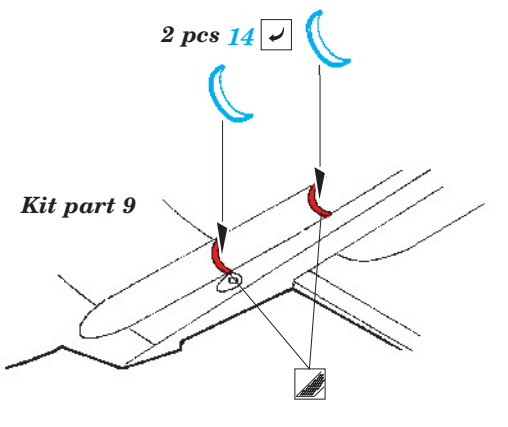

EF 2000 Single Seater exterior

1/32 scale detail set for Revell kit • sada detailů pro model 1/32 Revell

eduard

32 245

- ★ APPLY EXPRESS MASK AND PAINT BEFORE GLUING
POUŽIT EXPRESS MASK NABARVIT PŘED SLEPENÍM
- ☉ SYMMETRICAL ASSEMBLY
SYMETRICKÁ MONTÁŽ
- REMOVE
ODSTRANIT
- ▨ GRIND
OBROUSIT
- ⊘ DRILL HOLE
VRTÁT OTVOR
- ↪ BEND
OHNOUT
- ⊙ OPTION
VOLBA
- Ⓜ REPLACE
NAHRADIT

ORIGINAL KIT PARTS
PŮVODNÍ DÍLY STAVEBNICE
 PHOTO-ETCHED PARTS
LEPTANÉ DÍLY
 PARTS TO BE REMOVED
DÍLY K ODSTRANĚNÍ
 FILL
TMELIT

2 sets

Kit part 81 ? Kit part 82

2 sets

Kit part 108 Kit part 109

Kit parts 29, 31 Kit parts 30, 32