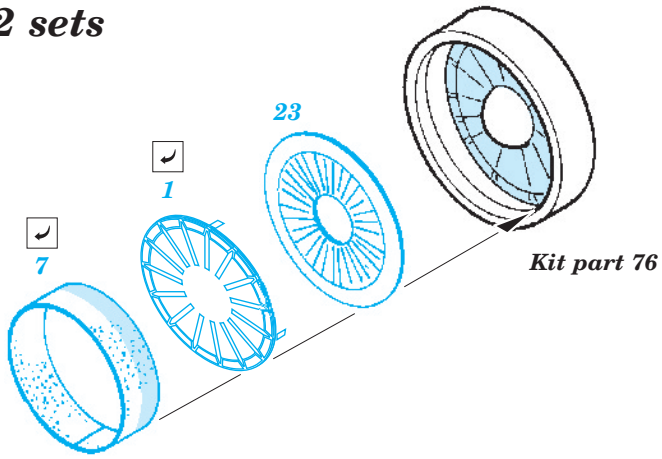

EF 2000 Single Seater exterior

1/32 scale detail set for Revell kit • sada detailů pro model 1/32 Revell

eduard

32 245

- ★ APPLY EXPRESS MASK AND PAINT BEFORE GLUING
POUŽIT EXPRESS MASK NABARVIT PŘED SLEPENÍM
- ☉ SYMMETRICAL ASSEMBLY
SYMETRICKÁ MONTÁŽ
- REMOVE
ODSTRANIT
- ▨ GRIND
OBROUSIT
- ⊘ DRILL HOLE
VRTÁT OTVOR
- ↪ BEND
OHNOUT
- ⊙ OPTION
VOLBA
- Ⓜ REPLACE
NAHRADIT

ORIGINAL KIT PARTS
PŮVODNÍ DÍLY STAVEBNICE
 PHOTO-ETCHED PARTS
LEPTANÉ DÍLY
 PARTS TO BE REMOVED
DÍLY K ODSTRANĚNÍ
 FILL
TMELIT

2 sets

Kit part 81 ? Kit part 82

2 sets

Kit part 108 Kit part 109

Kit parts 29, 31 Kit parts 30, 32