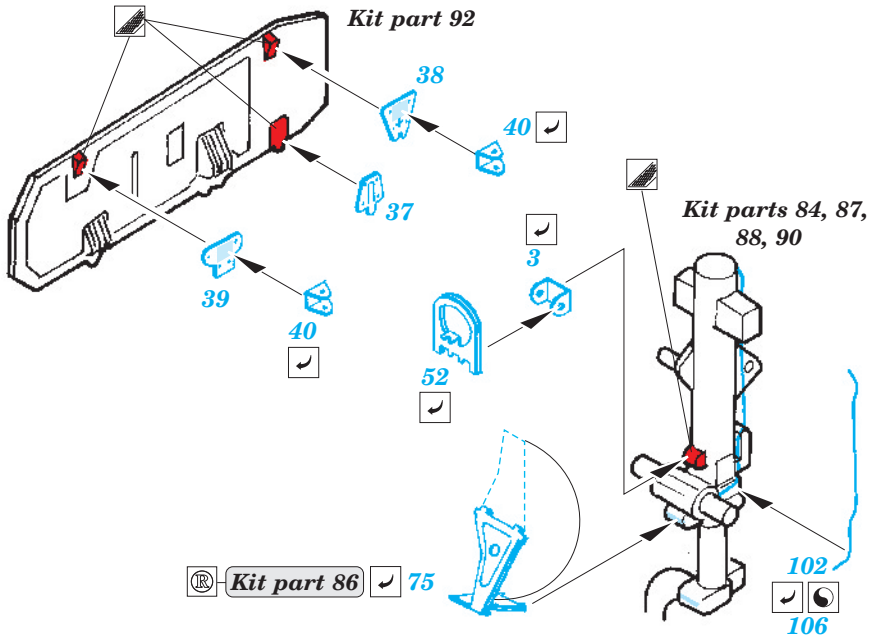

EF 2000 Single Seater exterior

1/32 scale detail set for Revell kit • sada detailů pro model 1/32 Revell

eduard

32 245

- ★ APPLY EXPRESS MASK AND PAINT BEFORE GLUING
POUŽIT EXPRESS MASK NABARVIT PŘED SLEPENÍM
- ☉ SYMMETRICAL ASSEMBLY
SYMETRICKÁ MONTÁŽ
- REMOVE
ODSTRANIT
- ▨ GRIND
OBROUSIT
- ⊘ DRILL HOLE
VRTÁT OTVOR
- ↪ BEND
OHNOUT
- ⊙ OPTION
VOLBA
- Ⓜ REPLACE
NAHRADIT

ORIGINAL KIT PARTS
PŮVODNÍ DÍLY STAVEBNICE
 PHOTO-ETCHED PARTS
LEPTANÉ DÍLY
 PARTS TO BE REMOVED
DÍLY K ODSTRANĚNÍ
 FILL
TMELIT

2 sets

Kit part 81 ? Kit part 82

2 sets

Kit part 108 Kit part 109

Kit parts 29, 31 Kit parts 30, 32