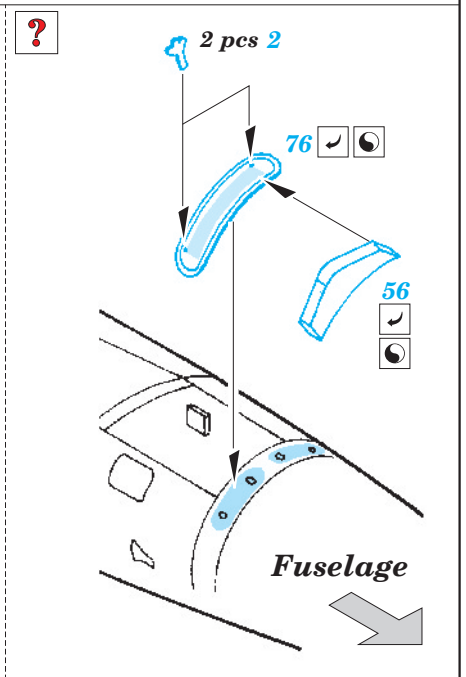

EF 2000 Single Seater exterior

1/32 scale detail set for Revell kit • sada detailů pro model 1/32 Revell

eduard

32 245

- ★ APPLY EXPRESS MASK AND PAINT BEFORE GLUING
POUŽIT EXPRESS MASK NABARVIT PŘED SLEPENÍM
- ☉ SYMMETRICAL ASSEMBLY
SYMETRICKÁ MONTÁŽ
- REMOVE
ODSTRANIT
- ▨ GRIND
OBROUSIT
- ⊘ DRILL HOLE
VRTÁT OTVOR
- ↪ BEND
OHNOUT
- ⊙ OPTION
VOLBA
- Ⓜ REPLACE
NAHRADIT

ORIGINAL KIT PARTS
PŮVODNÍ DÍLY STAVEBNICE
 PHOTO-ETCHED PARTS
LEPTANÉ DÍLY
 PARTS TO BE REMOVED
DÍLY K ODSTRANĚNÍ
 FILL
TMELIT

2 sets

Kit part 81 ? Kit part 82

2 sets

Kit part 108 Kit part 109

Kit parts 29, 31 Kit parts 30, 32