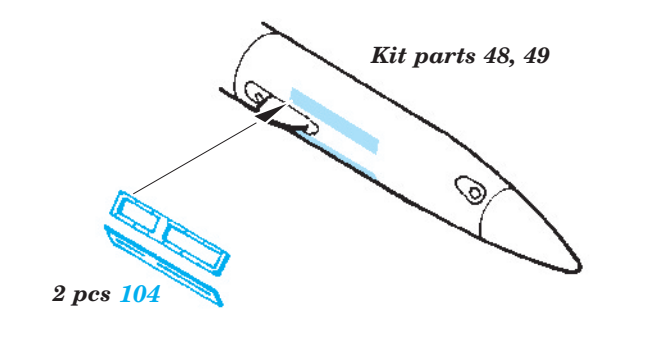

- ★ APPLY EXPRESS MASK AND PAINT BEFORE GLUING
  POUŽIT EXPRESS MASK NABARVIT PŘED SLEPENÍM
- ☉ SYMMETRICAL ASSEMBLY
  SYMETRICKÁ MONTÁŽ
- REMOVE
  ODSTRANIT
- ▨ GRIND
  OBROUSIT
- ⊘ DRILL HOLE
  VRTÁT OTVOR
- ↪ BEND
  OHNOUT
- ⊙ OPTION
  VOLBA
- Ⓜ REPLACE
  NAHRADIT

ORIGINAL KIT PARTS
PŮVODNÍ DÍLY STAVEBNICE
 PHOTO-ETCHED PARTS
LEPTANÉ DÍLY
 PARTS TO BE REMOVED
DÍLY K ODSTRANĚNÍ
 FILL
TMELIT