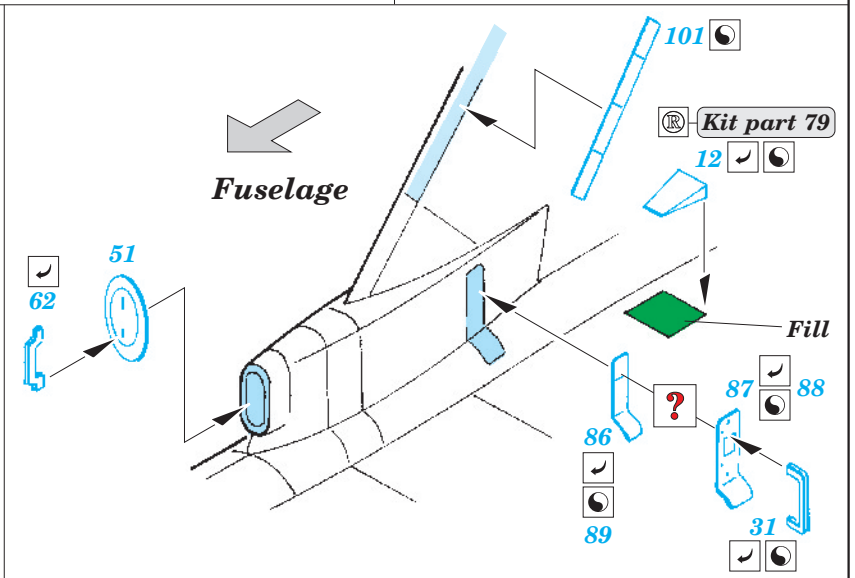

EF 2000 Single Seater exterior

1/32 scale detail set for Revell kit • sada detailů pro model 1/32 Revell

eduard

32 245

- ★ APPLY EXPRESS MASK AND PAINT BEFORE GLUING
POUŽIT EXPRESS MASK NABARVIT PŘED SLEPENÍM
- ☉ SYMMETRICAL ASSEMBLY
SYMETRICKÁ MONTÁŽ
- REMOVE
ODSTRANIT
- ▨ GRIND
OBROUSIT
- ⊘ DRILL HOLE
VRTÁT OTVOR
- ↪ BEND
OHNOUT
- ⊙ OPTION
VOLBA
- Ⓜ REPLACE
NAHRADIT

ORIGINAL KIT PARTS
PŮVODNÍ DÍLY STAVEBNICE
 PHOTO-ETCHED PARTS
LEPTANÉ DÍLY
 PARTS TO BE REMOVED
DÍLY K ODSTRANĚNÍ
 FILL
TMELIT

2 sets

Kit part 81 ? Kit part 82

2 sets

Kit part 108 Kit part 109

Kit parts 29, 31 Kit parts 30, 32