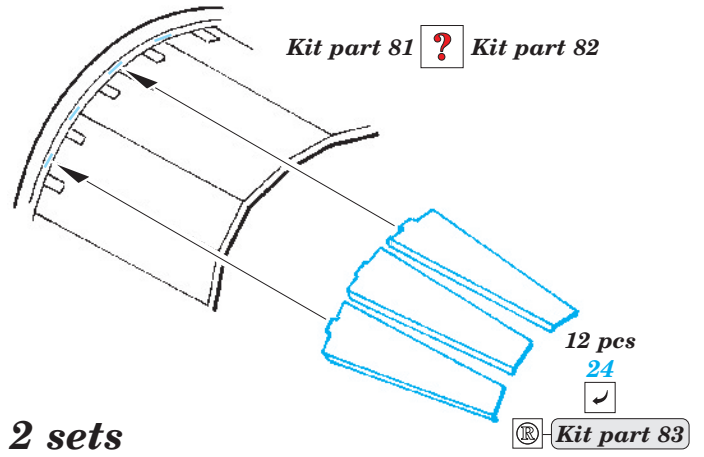

EF 2000 Single Seater exterior

1/32 scale detail set for Revell kit • sada detailů pro model 1/32 Revell

eduard

32 245

- ★ APPLY EXPRESS MASK AND PAINT BEFORE GLUING
POUŽIT EXPRESS MASK NABARVIT PŘED SLEPENÍM
- ☉ SYMMETRICAL ASSEMBLY
SYMETRICKÁ MONTÁŽ
- REMOVE
ODSTRANIT
- ▨ GRIND
OBROUSIT
- ⊘ DRILL HOLE
VRTÁT OTVOR
- ↪ BEND
OHNOUT
- ⊙ OPTION
VOLBA
- Ⓜ REPLACE
NAHRADIT

ORIGINAL KIT PARTS
PŮVODNÍ DÍLY STAVEBNICE
 PHOTO-ETCHED PARTS
LEPTANÉ DÍLY
 PARTS TO BE REMOVED
DÍLY K ODSTRANĚNÍ
 FILL
TMELIT

2 sets

Kit part 81 ? Kit part 82

2 sets

Kit part 108 Kit part 109

Kit parts 29, 31 Kit parts 30, 32