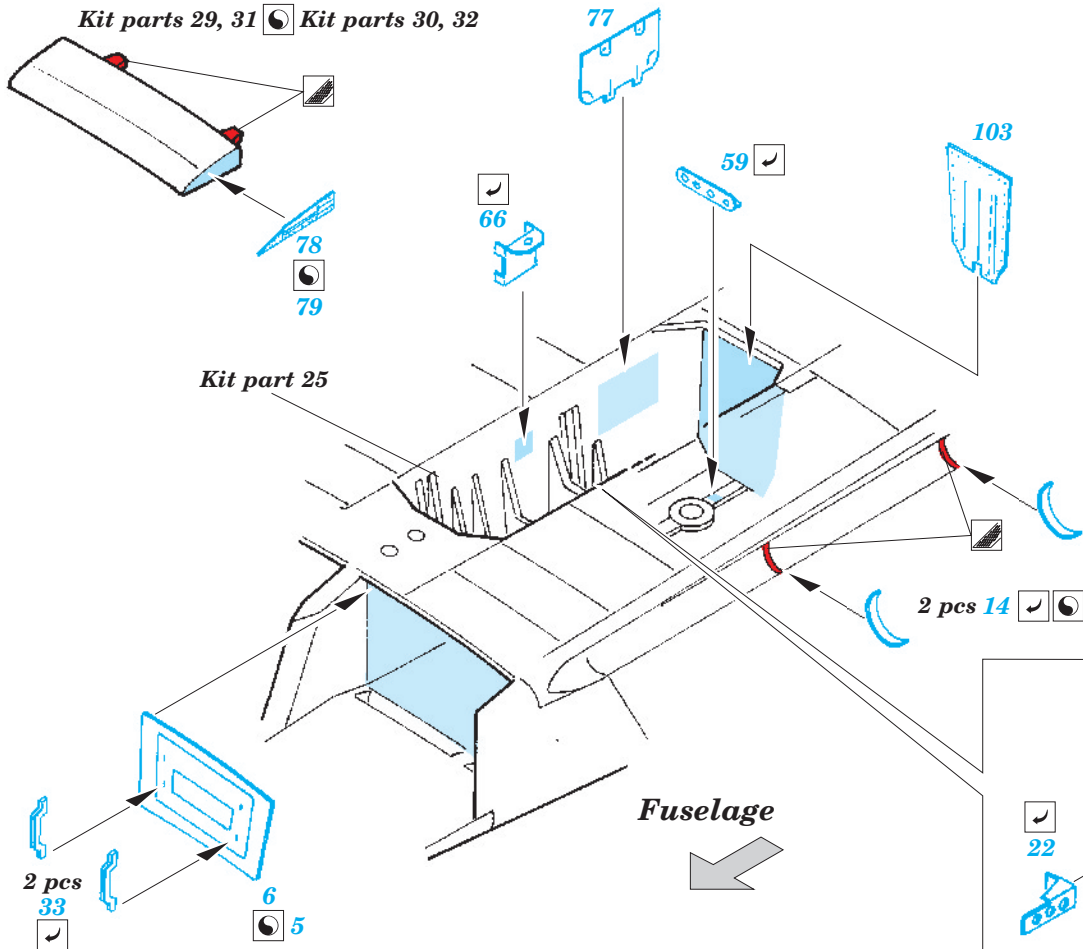

EF 2000 Single Seater exterior

1/32 scale detail set for Revell kit • sada detailů pro model 1/32 Revell

eduard

32 245

- ★ APPLY EXPRESS MASK AND PAINT BEFORE GLUING
POUŽIT EXPRESS MASK NABARVIT PŘED SLEPENÍM
- ☉ SYMMETRICAL ASSEMBLY
SYMETRICKÁ MONTÁŽ
- REMOVE
ODSTRANIT
- ▨ GRIND
OBROUSIT
- ⊘ DRILL HOLE
VRTÁT OTVOR
- ↪ BEND
OHNOUT
- ⊙ OPTION
VOLBA
- Ⓜ REPLACE
NAHRADIT

ORIGINAL KIT PARTS
PŮVODNÍ DÍLY STAVEBNICE
 PHOTO-ETCHED PARTS
LEPTANÉ DÍLY
 PARTS TO BE REMOVED
DÍLY K ODSTRANĚNÍ
 FILL
TMELIT

2 sets

Kit part 81 ? Kit part 82

2 sets

Kit part 108 Kit part 109

Kit parts 29, 31 Kit parts 30, 32