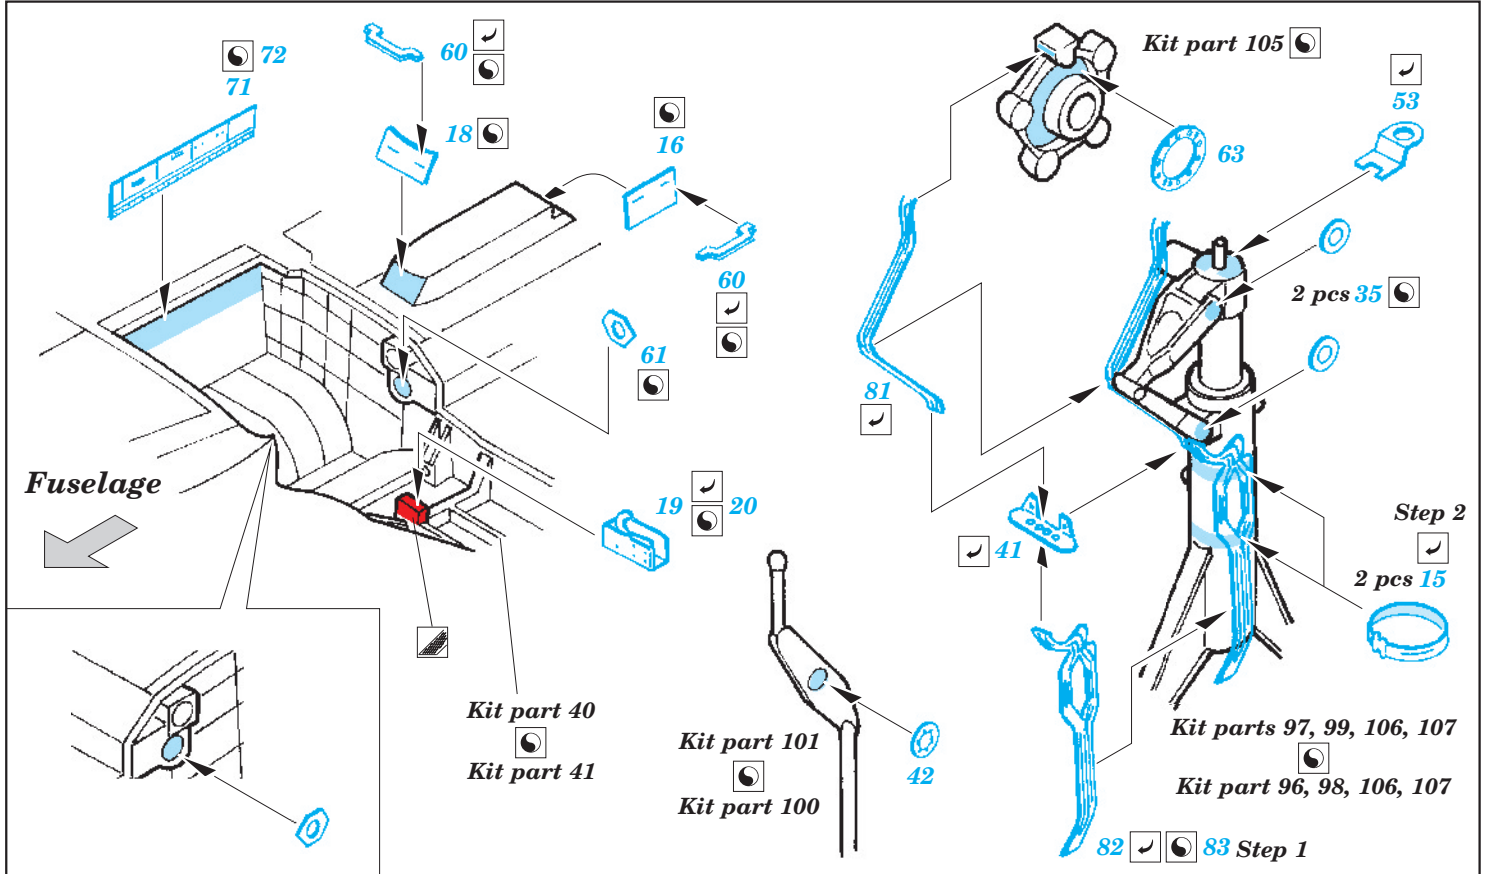

EF 2000 Single Seater exterior

1/32 scale detail set for Revell kit • sada detailů pro model 1/32 Revell

eduard

32 245

- ★ APPLY EXPRESS MASK AND PAINT BEFORE GLUING
POUŽIT EXPRESS MASK NABARVIT PŘED SLEPENÍM
- ☉ SYMMETRICAL ASSEMBLY
SYMETRICKÁ MONTÁŽ
- REMOVE
ODSTRANIT
- ▨ GRIND
OBROUSIT
- ⊘ DRILL HOLE
VRTÁT OTVOR
- ↪ BEND
OHNOUT
- ⊙ OPTION
VOLBA
- Ⓜ REPLACE
NAHRADIT

ORIGINAL KIT PARTS
PŮVODNÍ DÍLY STAVEBNICE
 PHOTO-ETCHED PARTS
LEPTANÉ DÍLY
 PARTS TO BE REMOVED
DÍLY K ODSTRANĚNÍ
 FILL
TMELIT

2 sets

Kit part 81 ? Kit part 82

2 sets

Kit part 108 Kit part 109

Kit parts 29, 31 Kit parts 30, 32

Kit part 241

108

Kit parts 152, 153, 154

Kit parts 176, 177, 178

2 sets

AIM-132 ASRAAM
Kit parts 185, 186

2 sets

AMRAAM
Kit parts 182, 183