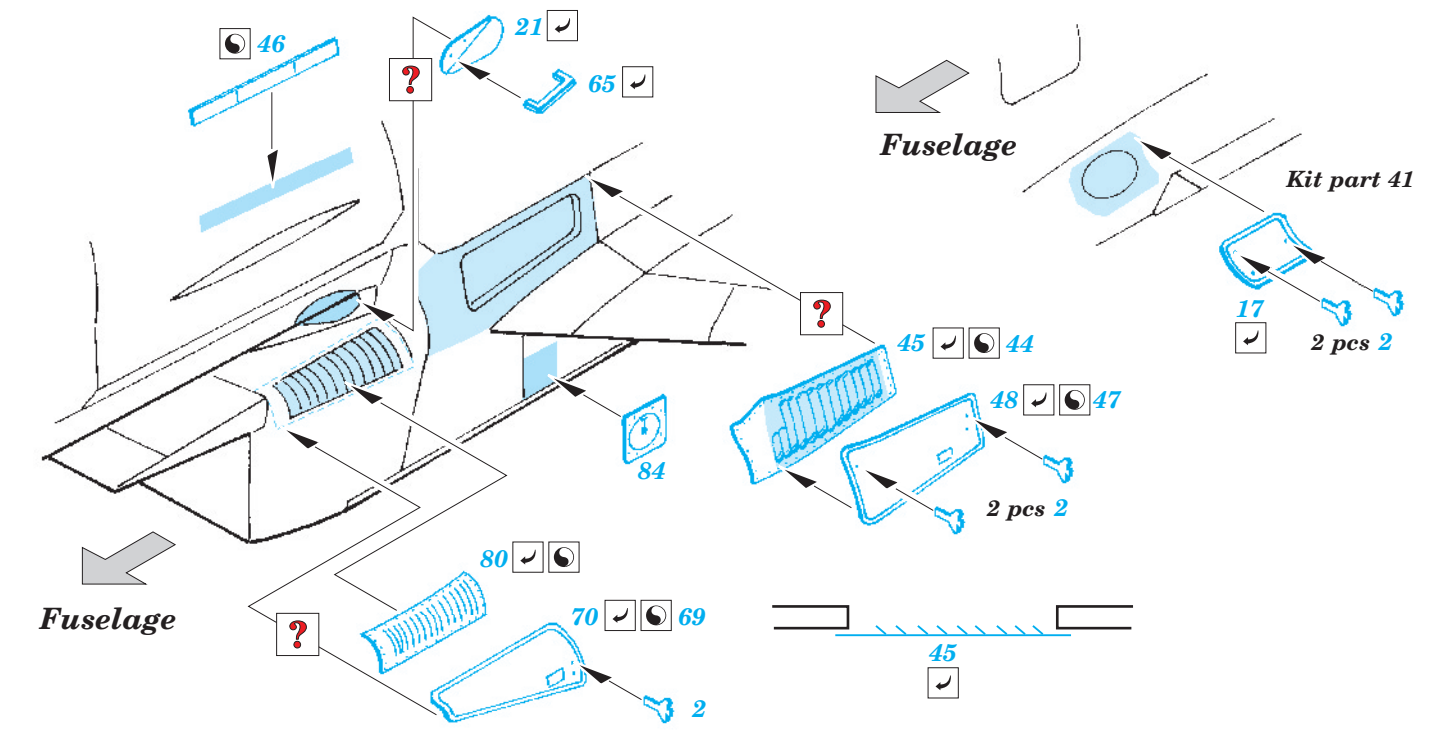

EF 2000 Single Seater exterior

1/32 scale detail set for Revell kit • sada detailů pro model 1/32 Revell

eduard

32 245

- ★ APPLY EXPRESS MASK AND PAINT BEFORE GLUING
POUŽIT EXPRESS MASK NABARVIT PŘED SLEPENÍM
- ☉ SYMMETRICAL ASSEMBLY
SYMETRICKÁ MONTÁŽ
- REMOVE
ODSTRANIT
- ▨ GRIND
OBROUSIT
- ⊘ DRILL HOLE
VRTÁT OTVOR
- ↪ BEND
OHNOUT
- ⊙ OPTION
VOLBA
- Ⓜ REPLACE
NAHRADIT

ORIGINAL KIT PARTS
PŮVODNÍ DÍLY STAVEBNICE
 PHOTO-ETCHED PARTS
LEPTANÉ DÍLY
 PARTS TO BE REMOVED
DÍLY K ODSTRANĚNÍ
 FILL
TMELIT

2 sets

Kit part 81 ? Kit part 82

2 sets

Kit part 108 Kit part 109

Kit parts 29, 31 Kit parts 30, 32