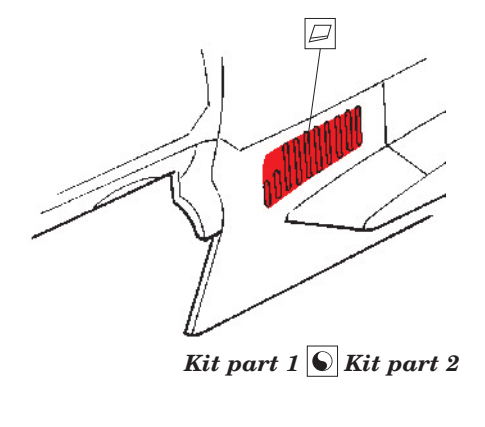

EF 2000 Single Seater exterior

1/32 scale detail set for Revell kit • sada detailů pro model 1/32 Revell

eduard

32 245

- ★ APPLY EXPRESS MASK AND PAINT BEFORE GLUING
POUŽIT EXPRESS MASK NABARVIT PŘED SLEPENÍM
- ☉ SYMMETRICAL ASSEMBLY
SYMETRICKÁ MONTÁŽ
- REMOVE
ODSTRANIT
- ▨ GRIND
OBROUSIT
- ⊘ DRILL HOLE
VRTÁT OTVOR
- ↪ BEND
OHNOUT
- ⊙ OPTION
VOLBA
- Ⓜ REPLACE
NAHRADIT

ORIGINAL KIT PARTS
PŮVODNÍ DÍLY STAVEBNICE
 PHOTO-ETCHED PARTS
LEPTANÉ DÍLY
 PARTS TO BE REMOVED
DÍLY K ODSTRANĚNÍ
 FILL
TMELIT

2 sets

Kit part 81 ? Kit part 82

2 sets

Kit part 108 Kit part 109

Kit parts 29, 31 Kit parts 30, 32