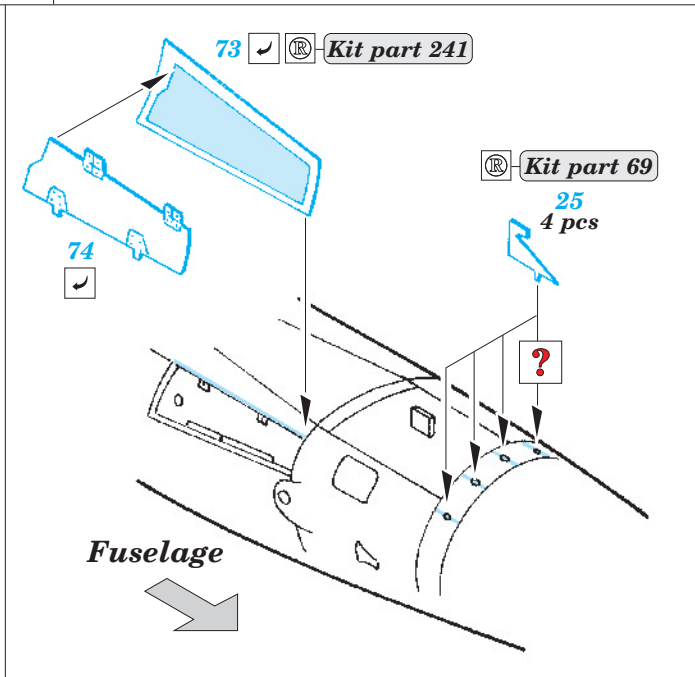

EF 2000 Single Seater exterior

1/32 scale detail set for Revell kit • sada detailů pro model 1/32 Revell

eduard

32 245

- ★ APPLY EXPRESS MASK AND PAINT BEFORE GLUING
POUŽIT EXPRESS MASK NABARVIT PŘED SLEPENÍM
- ☉ SYMMETRICAL ASSEMBLY
SYMETRICKÁ MONTÁŽ
- REMOVE
ODSTRANIT
- ▨ GRIND
OBROUSIT
- ⊘ DRILL HOLE
VRTÁT OTVOR
- ↪ BEND
OHNOUT
- ⊙ OPTION
VOLBA
- Ⓜ REPLACE
NAHRADIT

ORIGINAL KIT PARTS
PŮVODNÍ DÍLY STAVEBNICE
 PHOTO-ETCHED PARTS
LEPTANÉ DÍLY
 PARTS TO BE REMOVED
DÍLY K ODSTRANĚNÍ
 FILL
TMELIT

2 sets

Kit part 81 ? Kit part 82

2 sets

Kit part 108 Kit part 109

Kit parts 29, 31 Kit parts 30, 32

Kit part 241

108

Kit parts 152, 153, 154

Kit parts 176, 177, 178

2 sets

AIM-132 ASRAAM
Kit parts 185, 186

2 sets

AMRAAM
Kit parts 182, 183