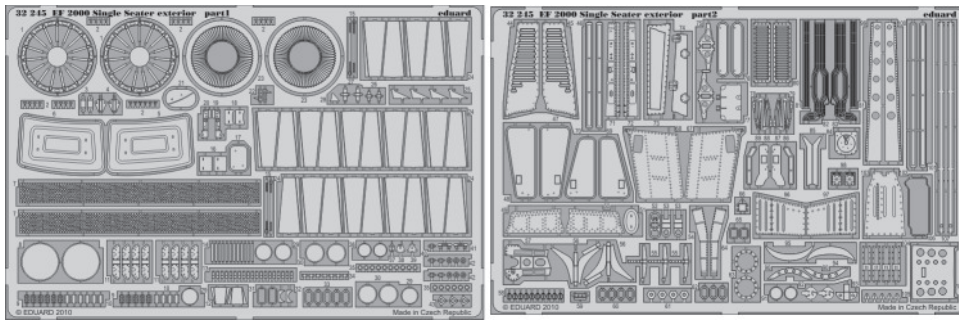

EF 2000 Single Seater exterior

1/32 scale detail set for Revell kit • sada detailů pro model 1/32 Revell

eduard

32 245

- ★ APPLY EXPRESS MASK AND PAINT BEFORE GLUING
POUŽIT EXPRESS MASK NABARVIT PŘED SLEPENÍM
- ☉ SYMMETRICAL ASSEMBLY
SYMETRICKÁ MONTÁŽ
- REMOVE
ODSTRANIT
- ▨ GRIND
OBROUSIT
- ⊘ DRILL HOLE
VRTÁT OTVOR
- ↪ BEND
OHNOUT
- ⊙ OPTION
VOLBA
- Ⓜ REPLACE
NAHRADIT

ORIGINAL KIT PARTS
PŮVODNÍ DÍLY STAVEBNICE
 PHOTO-ETCHED PARTS
LEPTANÉ DÍLY
 PARTS TO BE REMOVED
DÍLY K ODSTRANĚNÍ
 FILL
TMELIT

2 sets

Kit part 81 ? Kit part 82

2 sets

Kit part 108 Kit part 109

Kit parts 29, 31 Kit parts 30, 32

Kit part 241

108

Kit parts 152, 153, 154

Kit parts 176, 177, 178

2 sets

AIM-132 ASRAAM
Kit parts 185, 186

2 sets

AMRAAM
Kit parts 182, 183