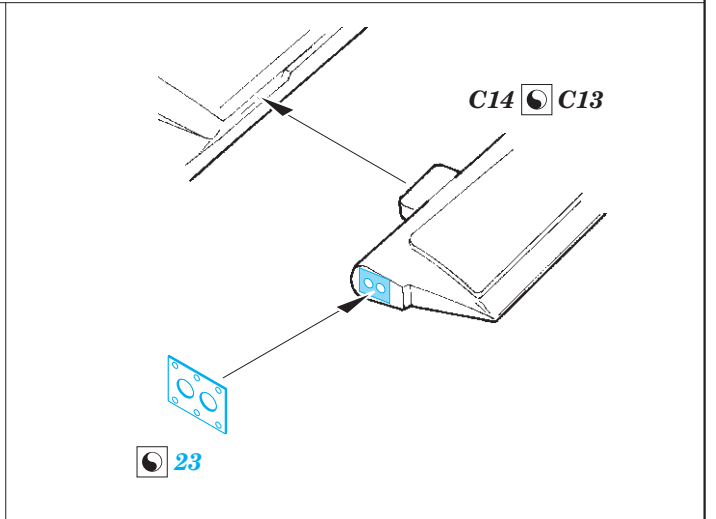

# P-51D exterior 1/48

detail set for 1/48 AIRFIX kit • sada detailů pro stavebnici 1/48 AIRFIX

eduard

48 930

- APPLY EXPRESS MASK AND PAINT BEFORE GLUING  
POUŽIT EXPRESS MASK NABARVIT PŘED SLEPENÍM
- SYMMETRICAL ASSEMBLY  
SYMETRICKÁ MONTÁŽ
- REMOVE  
ODSTRANIT
- GRIND  
OBROUSIT
- DRILL HOLE  
VRTAT OTVOR
- COLORED ETCHED PARTS  
LEPTANÉ BAREVNÉ DÍLY
- ETCHED PARTS  
LEPTANÉ NEBAREVNÉ DÍLY
- ORIGINAL KIT PARTS  
PŮVODNÍ DÍLY STAVEBNICE
- BEND  
OHNOUT
- OPTION  
VOLBA
- REPLACE  
NAHRADIT

ORIGINAL KIT PARTS  
PŮVODNÍ DÍLY STAVEBNICE

PHOTO-ETCHED PARTS  
LEPTANÉ DÍLY

PARTS TO BE REMOVED  
DÍLY K ODSTRANĚNÍ

FILL  
TMELIT

☑ 3 ☐

D06 ☐ D07

☑ 21 ☐ 22

C01