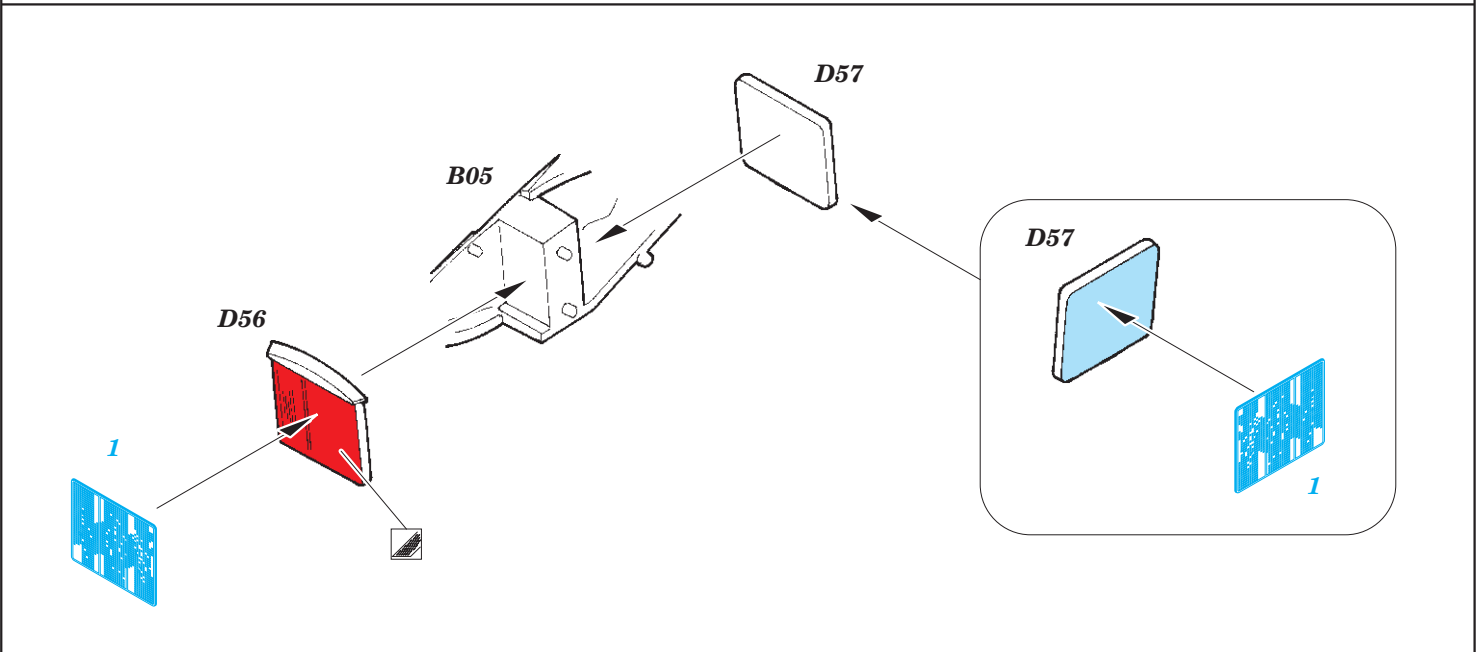

# P-51D exterior 1/48

detail set for 1/48 AIRFIX kit • sada detailů pro stavebnici 1/48 AIRFIX

eduard

48 930

- APPLY EXPRESS MASK AND PAINT BEFORE GLUING  
POUŽIT EXPRESS MASK NABARVIT PŘED SLEPENÍM
- SYMMETRICAL ASSEMBLY  
SYMETRICKÁ MONTÁŽ
- REMOVE  
ODSTRANIT
- GRIND  
OBROUSIT
- DRILL HOLE  
VRTAT OTVOR
- COLORED ETCHED PARTS  
LEPTANÉ BAREVNÉ DÍLY
- ETCHED PARTS  
LEPTANÉ NEBAREVNÉ DÍLY
- ORIGINAL KIT PARTS  
PŮVODNÍ DÍLY STAVEBNICE
- BEND  
OHNOUT
- OPTION  
VOLBA
- REPLACE  
NAHRADIT

ORIGINAL KIT PARTS  
PŮVODNÍ DÍLY STAVEBNICE

PHOTO-ETCHED PARTS  
LEPTANÉ DÍLY

PARTS TO BE REMOVED  
DÍLY K ODSTRANĚNÍ

FILL  
TMELIT

☑ 3 ☐

D06 ☐ D07

☑ 21 ☐ 22

C01