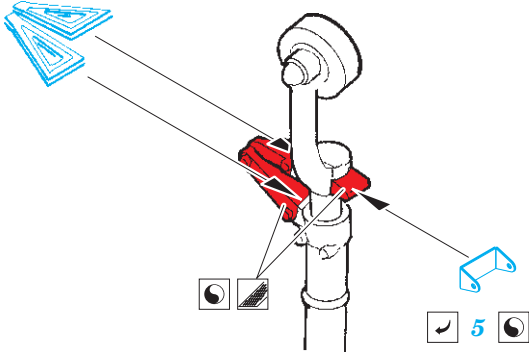

# P-51D exterior 1/48

detail set for 1/48 AIRFIX kit • sada detailů pro stavebnici 1/48 AIRFIX

eduard

48 930

- APPLY EXPRESS MASK AND PAINT BEFORE GLUING  
POUŽIT EXPRESS MASK NABARVIT PŘED SLEPENÍM
- SYMMETRICAL ASSEMBLY  
SYMETRICKÁ MONTÁŽ
- REMOVE  
ODSTRANIT
- GRIND  
OBROUSIT
- DRILL HOLE  
VRTAT OTVOR
- COLORED ETCHED PARTS  
LEPTANÉ BAREVNÉ DÍLY
- ETCHED PARTS  
LEPTANÉ NEBAREVNÉ DÍLY
- ORIGINAL KIT PARTS  
PŮVODNÍ DÍLY STAVEBNICE
- BEND  
OHNOUT
- OPTION  
VOLBA
- REPLACE  
NAHRADIT

ORIGINAL KIT PARTS  
PŮVODNÍ DÍLY STAVEBNICE

PHOTO-ETCHED PARTS  
LEPTANÉ DÍLY

PARTS TO BE REMOVED  
DÍLY K ODSTRANĚNÍ

FILL  
TMELIT

☑ 3 ☐

D06 ☐ D07

☑ 21 ☐ 22

C01