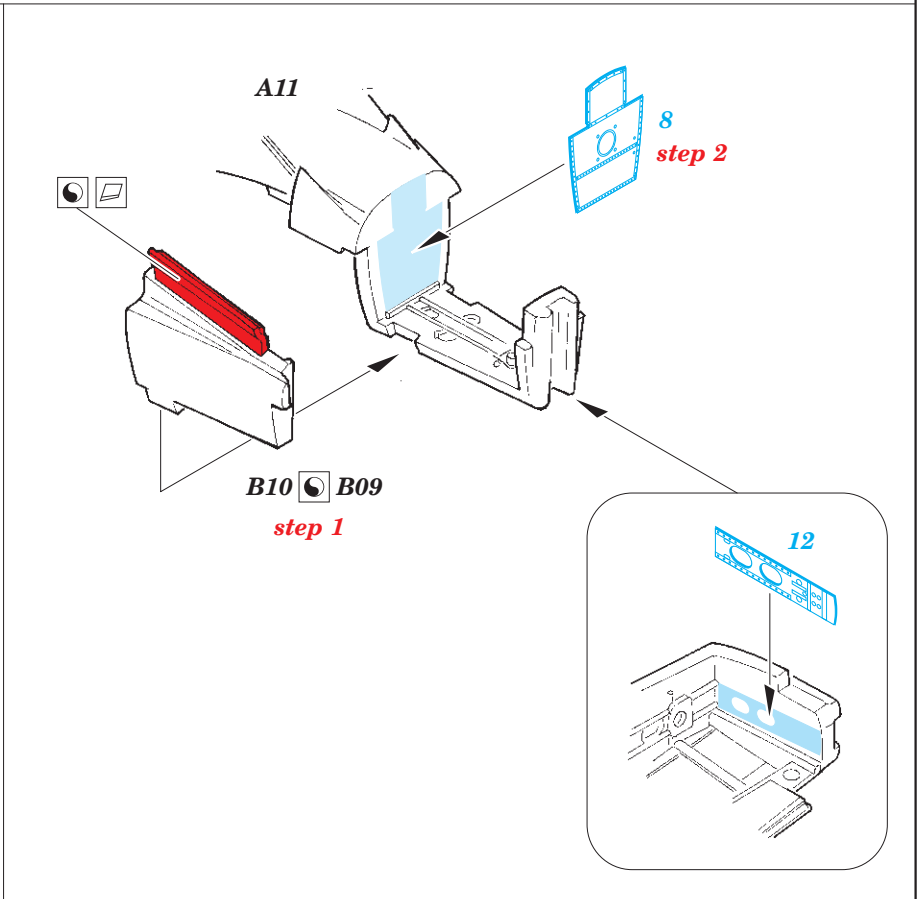

# P-51D exterior 1/48

detail set for 1/48 AIRFIX kit • sada detailů pro stavebnici 1/48 AIRFIX

eduard

48 930

- APPLY EXPRESS MASK AND PAINT BEFORE GLUING  
POUŽIT EXPRESS MASK NABARVIT PŘED SLEPENÍM
- SYMMETRICAL ASSEMBLY  
SYMETRICKÁ MONTÁŽ
- REMOVE  
ODSTRANIT
- GRIND  
OBROUSIT
- DRILL HOLE  
VRTAT OTVOR
- COLORED ETCHED PARTS  
LEPTANÉ BAREVNÉ DÍLY
- ETCHED PARTS  
LEPTANÉ NEBAREVNÉ DÍLY
- ORIGINAL KIT PARTS  
PŮVODNÍ DÍLY STAVEBNICE
- BEND  
OHNOUT
- OPTION  
VOLBA
- REPLACE  
NAHRADIT

ORIGINAL KIT PARTS  
PŮVODNÍ DÍLY STAVEBNICE

PHOTO-ETCHED PARTS  
LEPTANÉ DÍLY

PARTS TO BE REMOVED  
DÍLY K ODSTRANĚNÍ

FILL  
TMELIT

☑ 3 ☐

D06 ☐ D07

☑ 21 ☐ 22

C01