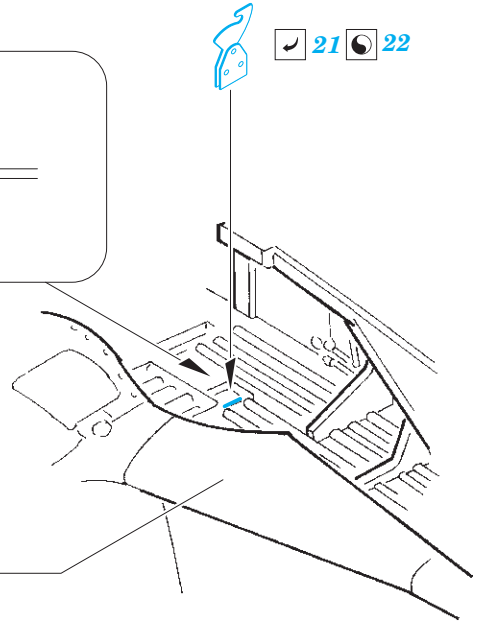

# P-51D exterior 1/48

detail set for 1/48 AIRFIX kit • sada detailů pro stavebnici 1/48 AIRFIX

eduard

48 930

- APPLY EXPRESS MASK AND PAINT BEFORE GLUING  
POUŽIT EXPRESS MASK NABARVIT PŘED SLEPENÍM
- SYMMETRICAL ASSEMBLY  
SYMETRICKÁ MONTÁŽ
- REMOVE  
ODSTRANIT
- GRIND  
OBROUSIT
- DRILL HOLE  
VRTAT OTVOR
- COLORED ETCHED PARTS  
LEPTANÉ BAREVNÉ DÍLY
- ETCHED PARTS  
LEPTANÉ NEBAREVNÉ DÍLY
- ORIGINAL KIT PARTS  
PŮVODNÍ DÍLY STAVEBNICE
- BEND  
OHNOUT
- OPTION  
VOLBA
- REPLACE  
NAHRADIT

ORIGINAL KIT PARTS  
PŮVODNÍ DÍLY STAVEBNICE

PHOTO-ETCHED PARTS  
LEPTANÉ DÍLY

PARTS TO BE REMOVED  
DÍLY K ODSTRANĚNÍ

FILL  
TMELIT

☑ 3 ☐

D06 ☐ D07

☑ 21 ☐ 22

C01