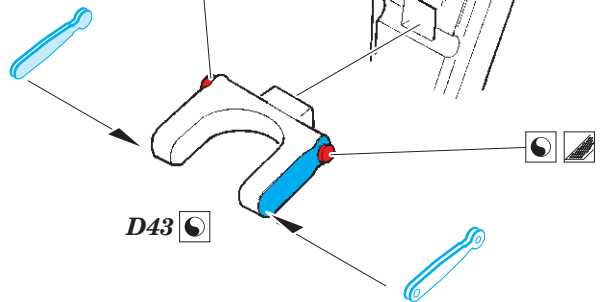

ORIGINAL KIT PARTS  
PŮVODNÍ DÍLY STAVEBNICE

PHOTO-ETCHED PARTS  
LEPTANÉ DÍLY

PARTS TO BE REMOVED  
DÍLY K ODSTRANĚNÍ

FILL  
TMELIT

☑ 3 ☐

D06 ☐ D07

☑ 21 ☐ 22

C01

☐ ☐

☑ 19 ☐ 20

B11 ☐ B12

☑ 4 ☐

D38 ☐ D39

D43 ☐

☑ 4 ☐

☑ 15

D25+D26  
4 sets

UP

**Related products: FE 854 P-51D seatbelts STEEL 1/48**

**Related products: FE 853 + 49 853 P-51D interior 1/48**