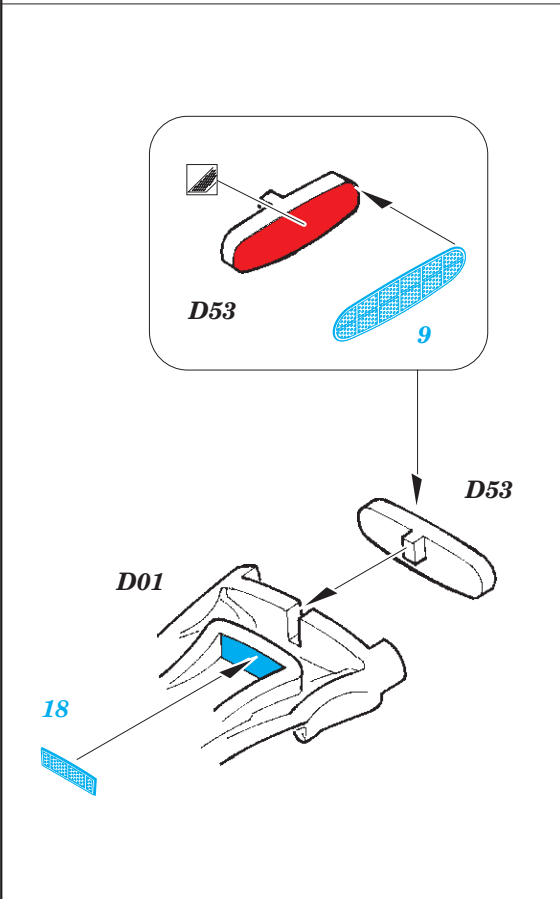

# P-51D exterior 1/48

detail set for 1/48 AIRFIX kit • sada detailů pro stavebnici 1/48 AIRFIX

eduard

48 930

- APPLY EXPRESS MASK AND PAINT BEFORE GLUING  
POUŽIT EXPRESS MASK NABARVIT PŘED SLEPENÍM
- SYMMETRICAL ASSEMBLY  
SYMETRICKÁ MONTÁŽ
- REMOVE  
ODSTRANIT
- GRIND  
OBROUSIT
- DRILL HOLE  
VRTAT OTVOR
- COLORED ETCHED PARTS  
LEPTANÉ BAREVNÉ DÍLY
- ETCHED PARTS  
LEPTANÉ NEBAREVNÉ DÍLY
- ORIGINAL KIT PARTS  
PŮVODNÍ DÍLY STAVEBNICE
- BEND  
OHNOUT
- OPTION  
VOLBA
- REPLACE  
NAHRADIT

ORIGINAL KIT PARTS  
PŮVODNÍ DÍLY STAVEBNICE

PHOTO-ETCHED PARTS  
LEPTANÉ DÍLY

PARTS TO BE REMOVED  
DÍLY K ODSTRANĚNÍ

FILL  
TMELIT

☑ 3 ☐

D06 ☐ D07

☑ 21 ☐ 22

C01