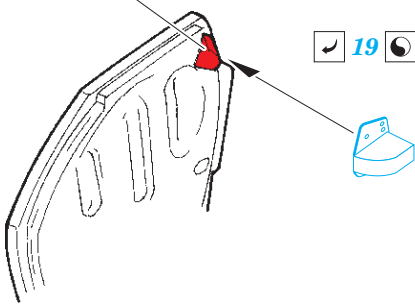

# P-51D exterior 1/48

detail set for 1/48 AIRFIX kit • sada detailů pro stavebnici 1/48 AIRFIX

eduard

48 930

- APPLY EXPRESS MASK AND PAINT BEFORE GLUING  
POUŽIT EXPRESS MASK NABARVIT PŘED SLEPENÍM
- SYMMETRICAL ASSEMBLY  
SYMETRICKÁ MONTÁŽ
- REMOVE  
ODSTRANIT
- GRIND  
OBROUSIT
- DRILL HOLE  
VRTAT OTVOR
- COLORED ETCHED PARTS  
LEPTANÉ BAREVNÉ DÍLY
- ETCHED PARTS  
LEPTANÉ NEBAREVNÉ DÍLY
- ORIGINAL KIT PARTS  
PŮVODNÍ DÍLY STAVEBNICE
- BEND  
OHNOUT
- OPTION  
VOLBA
- REPLACE  
NAHRADIT

ORIGINAL KIT PARTS  
PŮVODNÍ DÍLY STAVEBNICE

PHOTO-ETCHED PARTS  
LEPTANÉ DÍLY

PARTS TO BE REMOVED  
DÍLY K ODSTRANĚNÍ

FILL  
TMELIT

☑ 3 ☐

D06 ☐ D07

☑ 21 ☐ 22

C01

☐ ☐

☑ 19 ☐ 20

B11 ☐ B12

☑ 4 ☐

D38 ☐ D39

D43 ☐

☑ 4 ☐

☑ 15