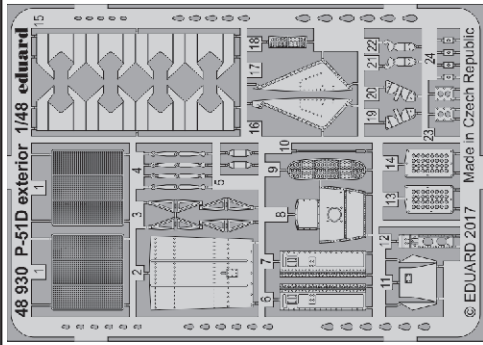

# P-51D exterior 1/48

detail set for 1/48 AIRFIX kit • sada detailů pro stavebnici 1/48 AIRFIX

eduard

48 930

- APPLY EXPRESS MASK AND PAINT BEFORE GLUING  
POUŽIT EXPRESS MASK NABARVIT PŘED SLEPENÍM
- SYMMETRICAL ASSEMBLY  
SYMETRICKÁ MONTÁŽ
- REMOVE  
ODSTRANIT
- GRIND  
OBROUSIT
- DRILL HOLE  
VRTAT OTVOR
- COLORED ETCHED PARTS  
LEPTANÉ BAREVNÉ DÍLY
- ETCHED PARTS  
LEPTANÉ NEBAREVNÉ DÍLY
- ORIGINAL KIT PARTS  
PŮVODNÍ DÍLY STAVEBNICE
- BEND  
OHNOUT
- OPTION  
VOLBA
- REPLACE  
NAHRADIT

ORIGINAL KIT PARTS  
PŮVODNÍ DÍLY STAVEBNICE

PHOTO-ETCHED PARTS  
LEPTANÉ DÍLY

PARTS TO BE REMOVED  
DÍLY K ODSTRANĚNÍ

FILL  
TMELIT

☑ 3 ☐

D06 ☐ D07

☑ 21 ☐ 22

C01

☐ ☐

☑ 19 ☐ 20

B11 ☐ B12

☑ 4 ☐

D38 ☐ D39

D43 ☐

☑ 4 ☐

☑ 15