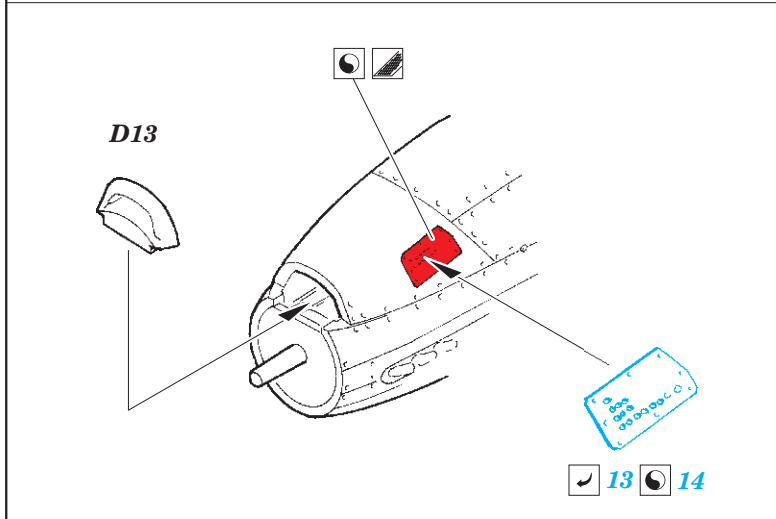

# P-51D exterior 1/48

detail set for 1/48 AIRFIX kit • sada detailů pro stavebnici 1/48 AIRFIX

eduard

48 930

- APPLY EXPRESS MASK AND PAINT BEFORE GLUING  
POUŽIT EXPRESS MASK NABARVIT PŘED SLEPENÍM
- SYMMETRICAL ASSEMBLY  
SYMETRICKÁ MONTÁŽ
- REMOVE  
ODSTRANIT
- GRIND  
OBROUSIT
- DRILL HOLE  
VRTAT OTVOR
- COLORED ETCHED PARTS  
LEPTANÉ BAREVNÉ DÍLY
- ETCHED PARTS  
LEPTANÉ NEBAREVNÉ DÍLY
- ORIGINAL KIT PARTS  
PŮVODNÍ DÍLY STAVEBNICE
- BEND  
OHNOUT
- OPTION  
VOLBA
- REPLACE  
NAHRADIT

ORIGINAL KIT PARTS  
PŮVODNÍ DÍLY STAVEBNICE

PHOTO-ETCHED PARTS  
LEPTANÉ DÍLY

PARTS TO BE REMOVED  
DÍLY K ODSTRANĚNÍ

FILL  
TMELIT

☑ 3 ☐

D06 ☐ D07

☑ 21 ☐ 22

C01