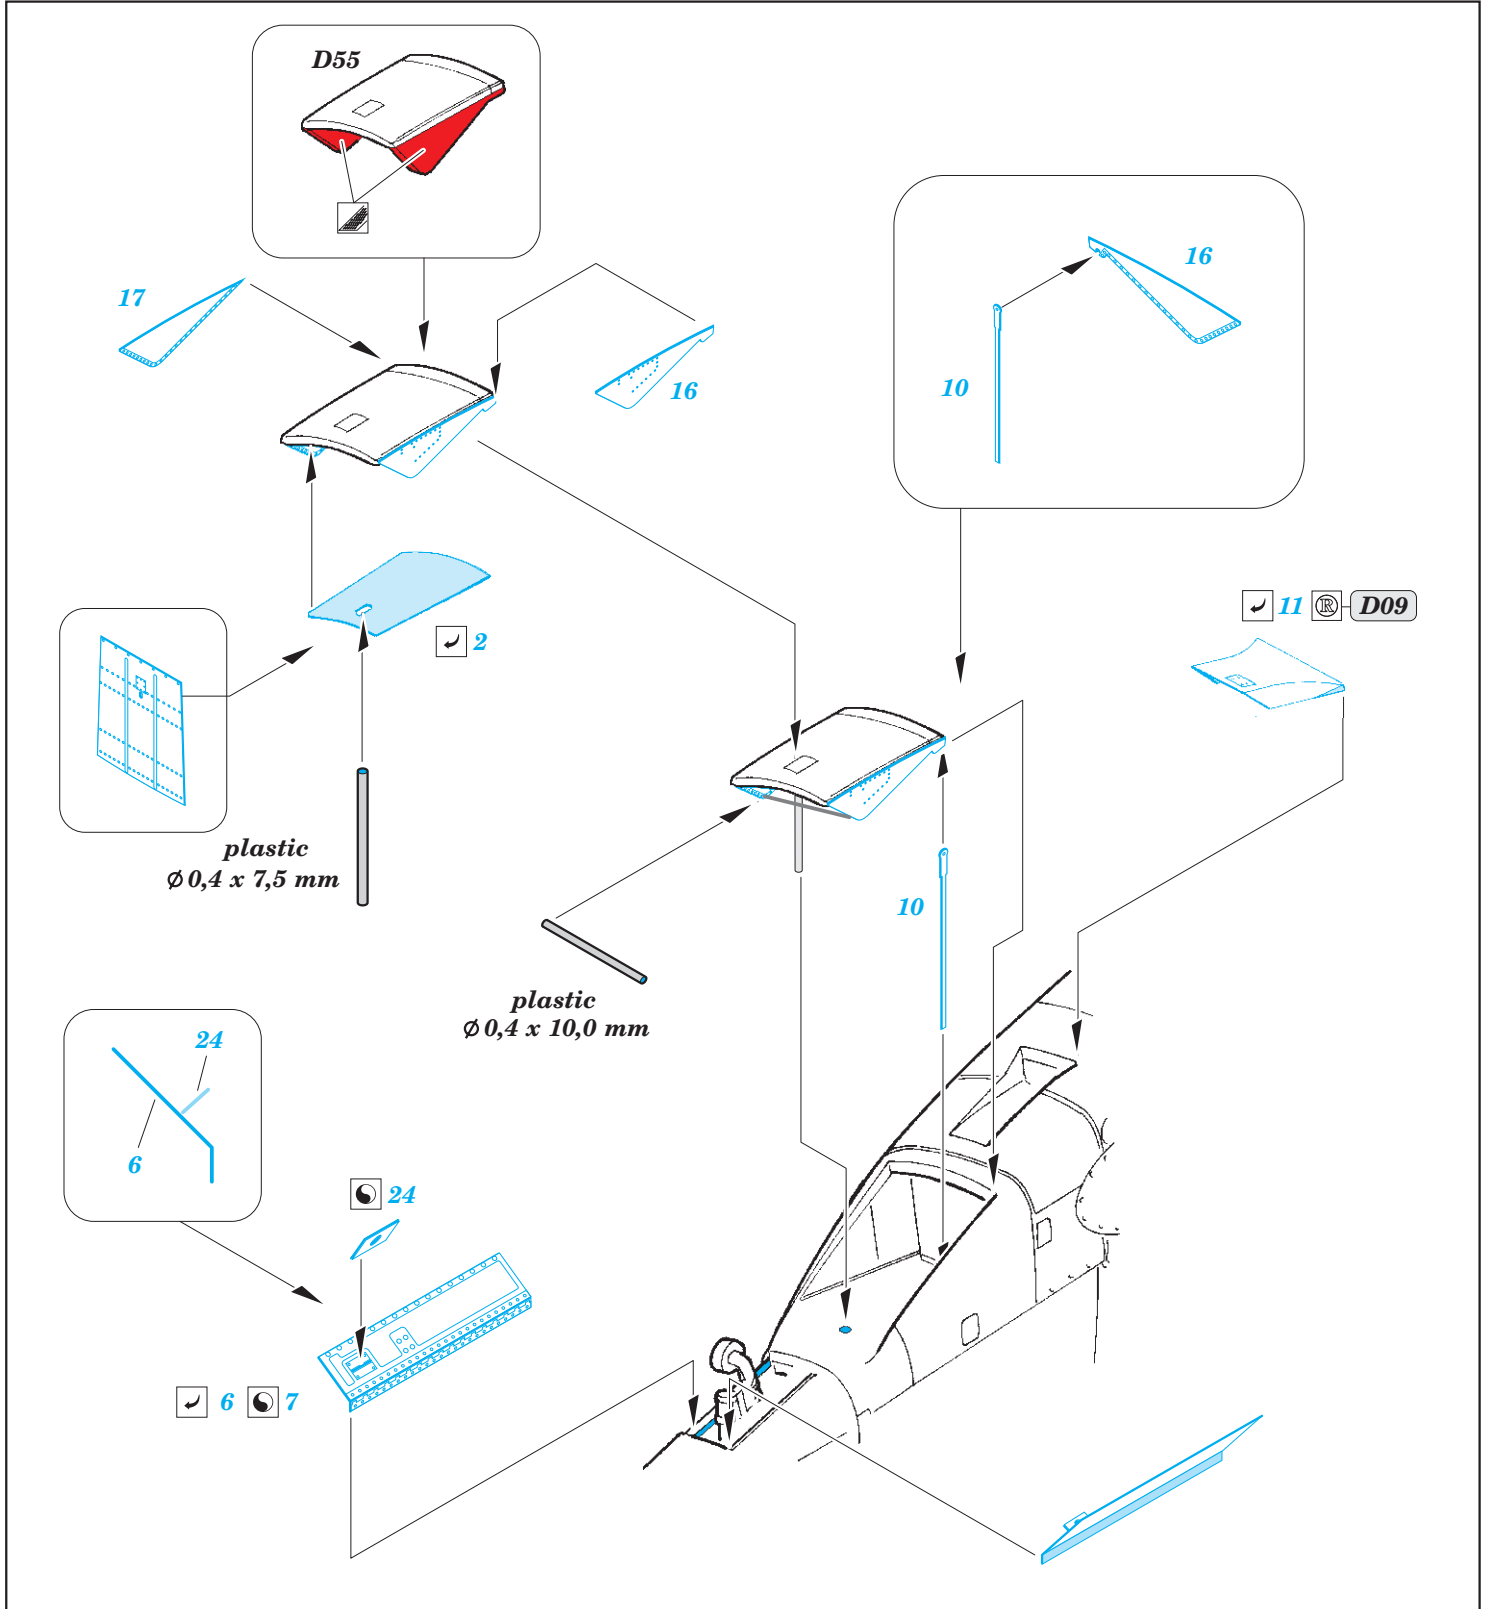

# P-51D exterior 1/48

detail set for 1/48 AIRFIX kit • sada detailů pro stavebnici 1/48 AIRFIX

eduard

48 930

- APPLY EXPRESS MASK AND PAINT BEFORE GLUING  
POUŽIT EXPRESS MASK NABARVIT PŘED SLEPENÍM
- SYMMETRICAL ASSEMBLY  
SYMETRICKÁ MONTÁŽ
- REMOVE  
ODSTRANIT
- GRIND  
OBROUSIT
- DRILL HOLE  
VRTAT OTVOR
- COLORED ETCHED PARTS  
LEPTANÉ BAREVNÉ DÍLY
- ETCHED PARTS  
LEPTANÉ NEBAREVNÉ DÍLY
- ORIGINAL KIT PARTS  
PŮVODNÍ DÍLY STAVEBNICE
- BEND  
OHNOUT
- OPTION  
VOLBA
- REPLACE  
NAHRADIT

ORIGINAL KIT PARTS  
PŮVODNÍ DÍLY STAVEBNICE

PHOTO-ETCHED PARTS  
LEPTANÉ DÍLY

PARTS TO BE REMOVED  
DÍLY K ODSTRANĚNÍ

FILL  
TMELIT

☑ 3 ☐

D06 ☐ D07

☑ 21 ☐ 22

C01

D25+D26  
4 sets

UP

**Related products: FE 854 P-51D seatbelts STEEL 1/48**

**Related products: FE 853 + 49 853 P-51D interior 1/48**