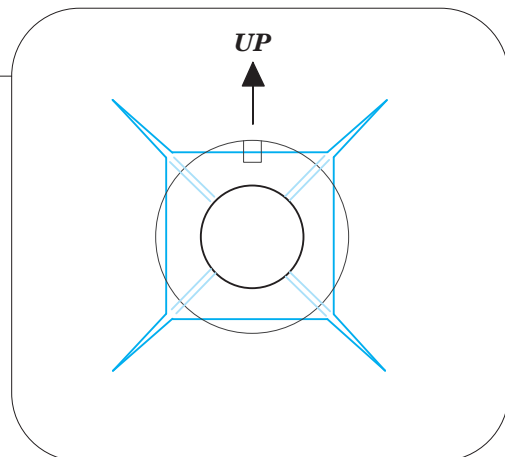

ORIGINAL KIT PARTS  
PŮVODNÍ DÍLY STAVEBNICE

PHOTO-ETCHED PARTS  
LEPTANÉ DÍLY

PARTS TO BE REMOVED  
DÍLY K ODSTRANĚNÍ

FILL  
TMELIT

☑ 3 ☐

D06 ☐ D07

☑ 21 ☐ 22

C01

☐ ☐

☑ 19 ☐ 20

B11 ☐ B12

☑ 4 ☐

D38 ☐ D39

D43 ☐

☑ 4 ☐

☑ 15

D25+D26  
4 sets

UP

**Related products: FE 854 P-51D seatbelts STEEL 1/48**

**Related products: FE 853 + 49 853 P-51D interior 1/48**