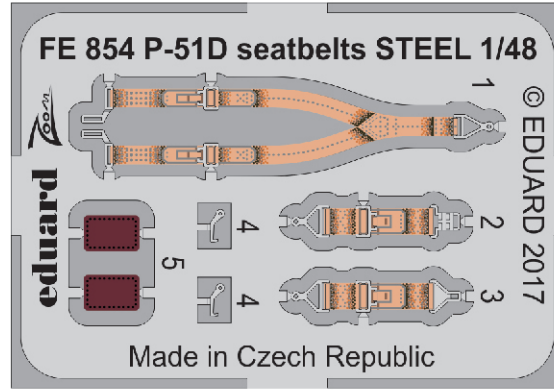

# P-51D exterior 1/48

detail set for 1/48 AIRFIX kit • sada detailů pro stavebnici 1/48 AIRFIX

eduard

48 930

- APPLY EXPRESS MASK AND PAINT BEFORE GLUING  
POUŽIT EXPRESS MASK NABARVIT PŘED SLEPENÍM
- SYMMETRICAL ASSEMBLY  
SYMETRICKÁ MONTÁŽ
- REMOVE  
ODSTRANIT
- GRIND  
OBROUSIT
- DRILL HOLE  
VRTAT OTVOR
- COLORED ETCHED PARTS  
LEPTANÉ BAREVNÉ DÍLY
- ETCHED PARTS  
LEPTANÉ NEBAREVNÉ DÍLY
- ORIGINAL KIT PARTS  
PŮVODNÍ DÍLY STAVEBNICE
- BEND  
OHNOUT
- OPTION  
VOLBA
- REPLACE  
NAHRADIT

ORIGINAL KIT PARTS  
PŮVODNÍ DÍLY STAVEBNICE

PHOTO-ETCHED PARTS  
LEPTANÉ DÍLY

PARTS TO BE REMOVED  
DÍLY K ODSTRANĚNÍ

FILL  
TMELIT

☑ 3 ☐

D06 ☐ D07

☑ 21 ☐ 22

C01

☐ ☐

☑ 19 ☐ 20

B11 ☐ B12

☑ 4 ☐

D38 ☐ D39

D43 ☐

☑ 4 ☐

☑ 15

D25+D26  
4 sets

UP

**Related products: FE 854 P-51D seatbelts STEEL 1/48**

**Related products: FE 853 + 49 853 P-51D interior 1/48**