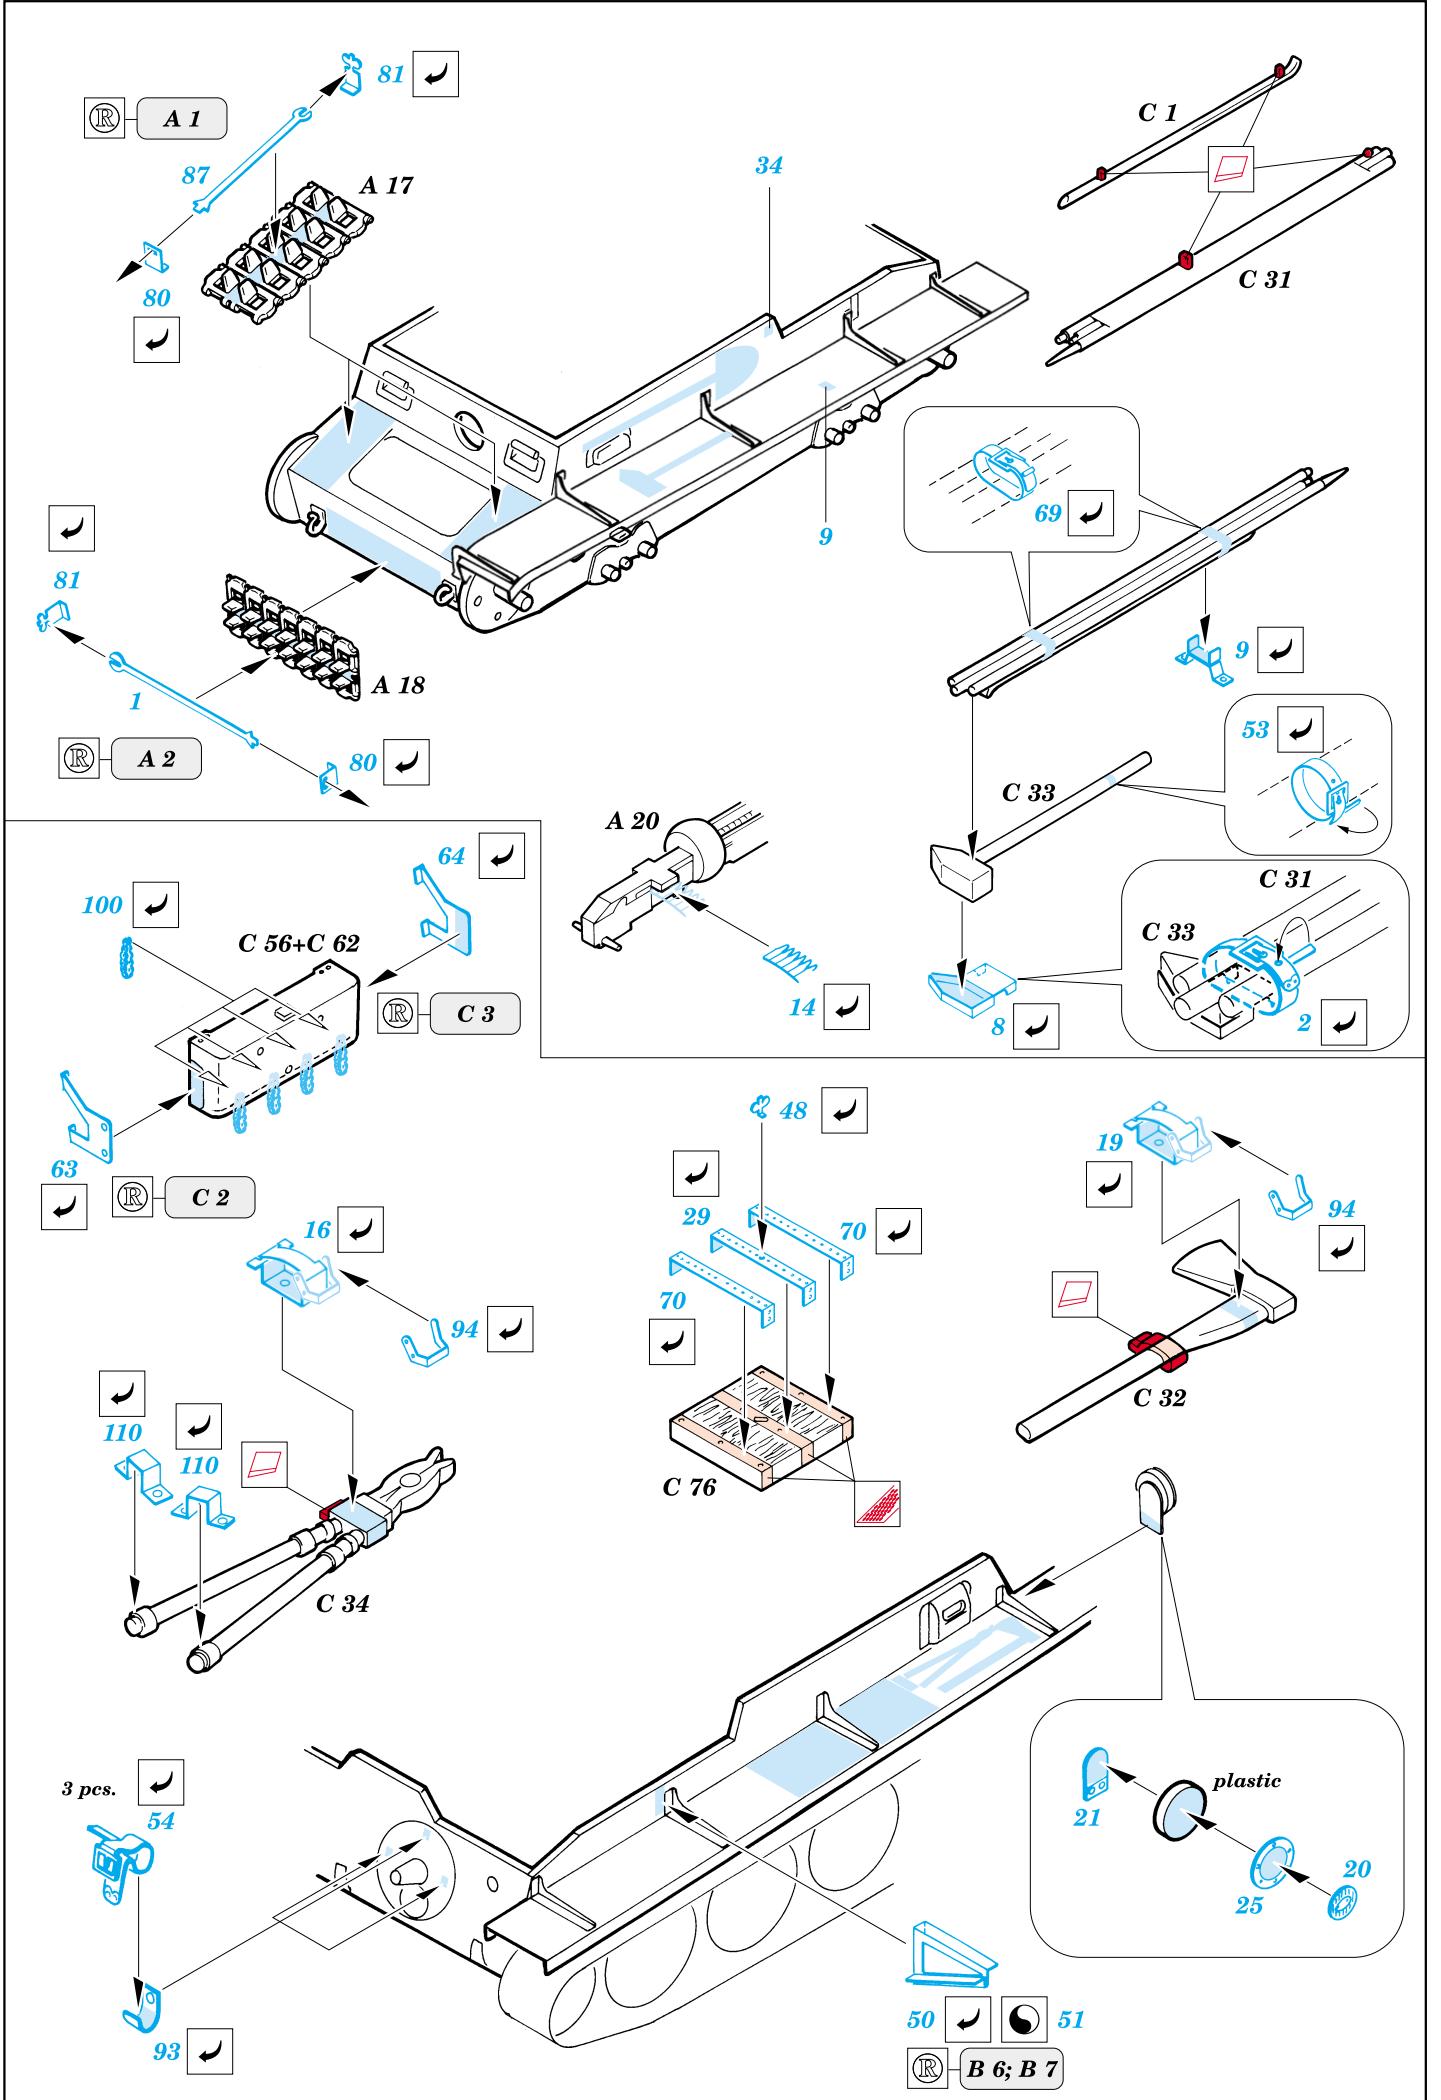

Marder III Sd.Kfz.139

eduard

35 398

1/35 scale detail set for Tamiya kit 35 248 • sada detailů pro model 1/35 Tamiya 35 248

2 pcs.

-  SYMMETRICAL ASSEMBLY
SYMETRICKÁ MONTÁŽ
-  REMOVE
ODSTRANIT
-  BEND
OHNOUT
-  REPLACE
NAHRADIT
-  GRIND
OBROUSIT
-  OPTION
VOLBA

ORIGINAL KIT PARTS
PŮVODNÍ DÍLY STAVEBNICE

PHOTO-ETCHED PARTS
LEPTANÉ DÍLY

PARTS TO BE REMOVED
DÍLY K ODSTRANĚNÍ

4 pcs.

closed
4 pcs.

?
open
4 pcs.

C 22+C 35+C 37

REFERENCES: Zimmerit Press - PanzerKampfwagen
 MBI - Marder III & Grille
 Schiffer Military History - Marder III
 Wydawnictwo Militaria # 73 - Marder III
 Military Modeling # 17 / 1997

105
2 pcs.