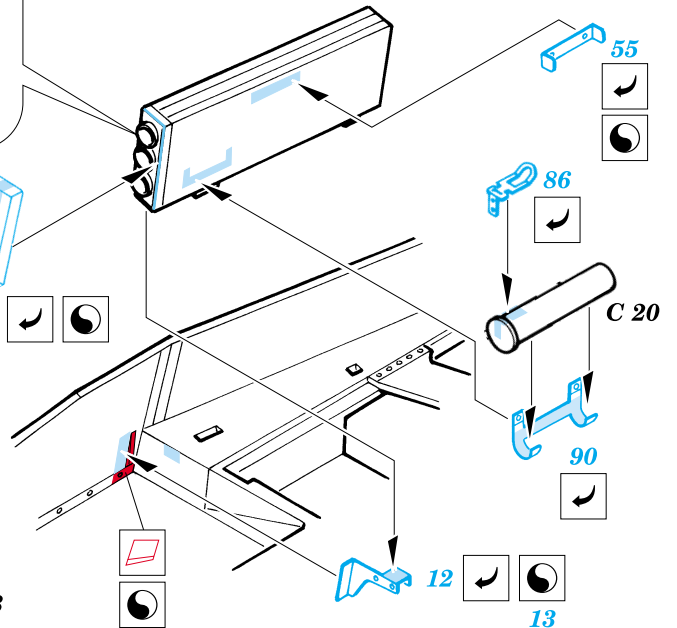

ORIGINAL KIT PARTS
PŮVODNÍ DÍLY STAVEBNICE

PHOTO-ETCHED PARTS
LEPTANÉ DÍLY

PARTS TO BE REMOVED
DÍLY K ODSTRANĚNÍ

4 pcs.

closed
4 pcs.

?
open
4 pcs.

C 22+C 35+C 37

REFERENCES: Zimmerit Press - PanzerKampfwagen
 MBI - Marder III & Grille
 Schiffer Military History - Marder III
 Wydawnictwo Militaria # 73 - Marder III
 Military Modeling # 17 / 1997