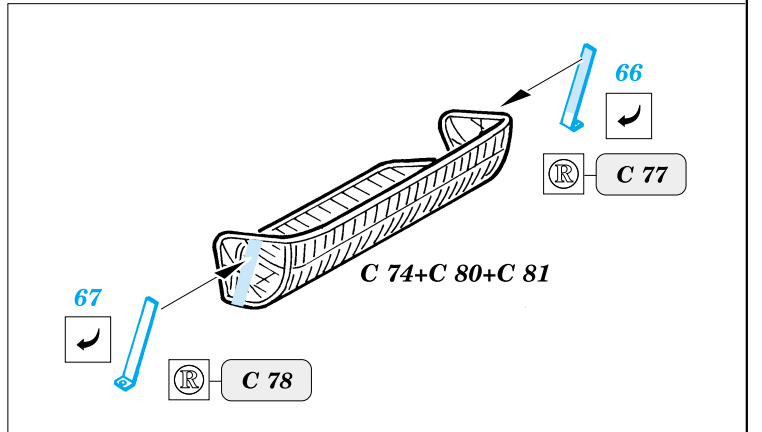

Marder III Sd.Kfz.139

eduard

35 398

1/35 scale detail set for Tamiya kit 35 248 • sada detailů pro model 1/35 Tamiya 35 248

2 pcs.

-  SYMMETRICAL ASSEMBLY
SYMETRICKÁ MONTÁŽ
-  REMOVE
ODSTRANIT
-  BEND
OHNOUT
-  REPLACE
NAHRADIT
-  GRIND
OBROUSIT
-  OPTION
VOLBA

ORIGINAL KIT PARTS
PŮVODNÍ DÍLY STAVEBNICE

PHOTO-ETCHED PARTS
LEPTANÉ DÍLY

PARTS TO BE REMOVED
DÍLY K ODSTRANĚNÍ

4 pcs.

closed
4 pcs.

?
open
4 pcs.

C 22+C 35+C 37

REFERENCES: Zimmerit Press - PanzerKampfwagen
 MBI - Marder III & Grille
 Schiffer Military History - Marder III
 Wydawnictwo Militaria # 73 - Marder III
 Military Modeling # 17 / 1997

105
2 pcs.