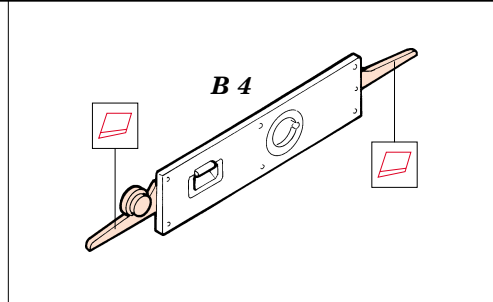

Marder III Sd.Kfz.139

eduard

35 398

1/35 scale detail set for Tamiya kit 35 248 • sada detailů pro model 1/35 Tamiya 35 248

2 pcs.

-  SYMMETRICAL ASSEMBLY
SYMETRICKÁ MONTÁŽ
-  REMOVE
ODSTRANIT
-  BEND
OHNOUT
-  REPLACE
NAHRADIT
-  GRIND
OBROUSIT
-  OPTION
VOLBA

ORIGINAL KIT PARTS
PŮVODNÍ DÍLY STAVEBNICE

PHOTO-ETCHED PARTS
LEPTANÉ DÍLY

PARTS TO BE REMOVED
DÍLY K ODSTRANĚNÍ

4 pcs.

closed
4 pcs.

?
open
4 pcs.

C 22+C 35+C 37

REFERENCES: Zimmerit Press - PanzerKampfwagen
 MBI - Marder III & Grille
 Schiffer Military History - Marder III
 Wydawnictwo Militaria # 73 - Marder III
 Military Modeling # 17 / 1997