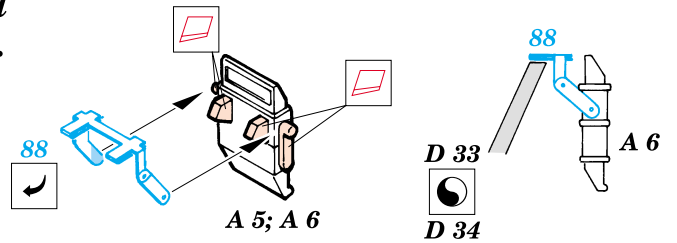

ORIGINAL KIT PARTS
PŮVODNÍ DÍLY STAVEBNICE

PHOTO-ETCHED PARTS
LEPTANÉ DÍLY

PARTS TO BE REMOVED
DÍLY K ODSTRANĚNÍ

4 pcs.

closed
4 pcs.

?
open
4 pcs.

C 22+C 35+C 37

REFERENCES: Zimmerit Press - PanzerKampfwagen
 MBI - Marder III & Grille
 Schiffer Military History - Marder III
 Wydawnictwo Militaria # 73 - Marder III
 Military Modeling # 17 / 1997