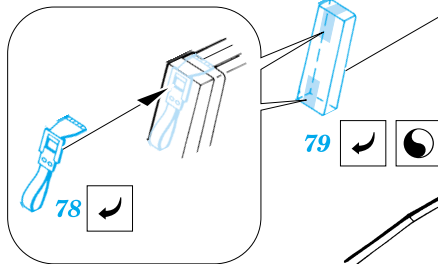

ORIGINAL KIT PARTS
PŮVODNÍ DÍLY STAVEBNICE

PHOTO-ETCHED PARTS
LEPTANÉ DÍLY

PARTS TO BE REMOVED
DÍLY K ODSTRANĚNÍ

4 pcs.

closed
4 pcs.

?
open
4 pcs.

C 22+C 35+C 37

REFERENCES: Zimmerit Press - PanzerKampfwagen
 MBI - Marder III & Grille
 Schiffer Military History - Marder III
 Wydawnictwo Militaria # 73 - Marder III
 Military Modeling # 17 / 1997