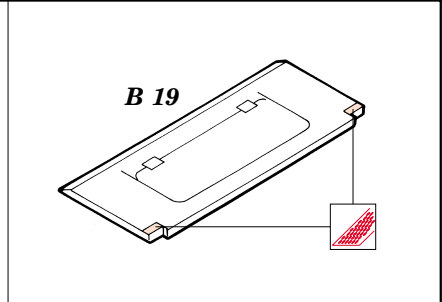

Marder III Sd.Kfz.139

eduard

35 398

1/35 scale detail set for Tamiya kit 35 248 • sada detailů pro model 1/35 Tamiya 35 248

2 pcs.

-  SYMMETRICAL ASSEMBLY
SYMETRICKÁ MONTÁŽ
-  REMOVE
ODSTRANIT
-  BEND
OHNOUT
-  REPLACE
NAHRADIT
-  GRIND
OBROUSIT
-  OPTION
VOLBA

ORIGINAL KIT PARTS
PŮVODNÍ DÍLY STAVEBNICE

PHOTO-ETCHED PARTS
LEPTANÉ DÍLY

PARTS TO BE REMOVED
DÍLY K ODSTRANĚNÍ

4 pcs.

closed
4 pcs.

?
open
4 pcs.

C 22+C 35+C 37

REFERENCES: Zimmerit Press - PanzerKampfwagen
 MBI - Marder III & Grille
 Schiffer Military History - Marder III
 Wydawnictwo Militaria # 73 - Marder III
 Military Modeling # 17 / 1997