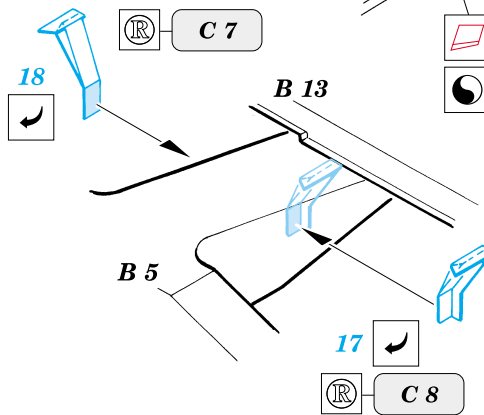

ORIGINAL KIT PARTS
PŮVODNÍ DÍLY STAVEBNICE

PHOTO-ETCHED PARTS
LEPTANÉ DÍLY

PARTS TO BE REMOVED
DÍLY K ODSTRANĚNÍ

4 pcs.

closed
4 pcs.

?
open
4 pcs.

C 22+C 35+C 37

REFERENCES: Zimmerit Press - PanzerKampfwagen
 MBI - Marder III & Grille
 Schiffer Military History - Marder III
 Wydawnictwo Militaria # 73 - Marder III
 Military Modeling # 17 / 1997