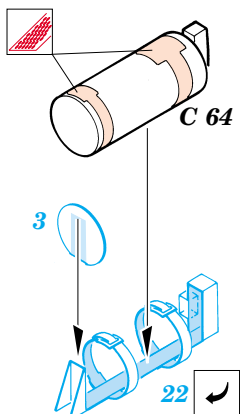

Marder III Sd.Kfz.139

eduard

35 398

1/35 scale detail set for Tamiya kit 35 248 • sada detailů pro model 1/35 Tamiya 35 248

2 pcs.

-  SYMMETRICAL ASSEMBLY
SYMETRICKÁ MONTÁŽ
-  REMOVE
ODSTRANIT
-  BEND
OHNOUT
-  REPLACE
NAHRADIT
-  GRIND
OBROUSIT
-  OPTION
VOLBA

ORIGINAL KIT PARTS
PŮVODNÍ DÍLY STAVEBNICE

PHOTO-ETCHED PARTS
LEPTANÉ DÍLY

PARTS TO BE REMOVED
DÍLY K ODSTRANĚNÍ

4 pcs.

closed
4 pcs.

?
open
4 pcs.

C 22+C 35+C 37

REFERENCES: Zimmerit Press - PanzerKampfwagen
 MBI - Marder III & Grille
 Schiffer Military History - Marder III
 Wydawnictwo Militaria # 73 - Marder III
 Military Modeling # 17 / 1997