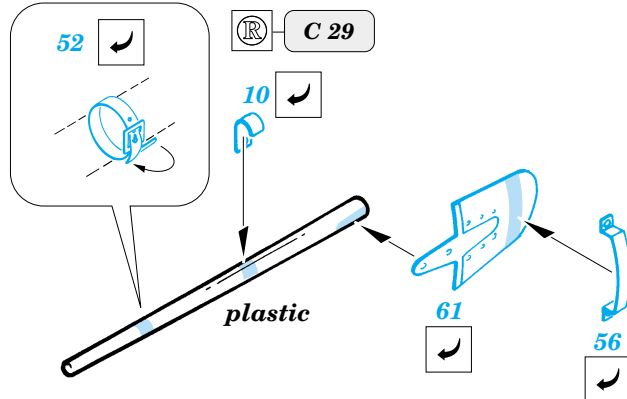

Marder III Sd.Kfz.139

eduard

35 398

1/35 scale detail set for Tamiya kit 35 248 • sada detailů pro model 1/35 Tamiya 35 248

2 pcs.

-  SYMMETRICAL ASSEMBLY
SYMETRICKÁ MONTÁŽ
-  REMOVE
ODSTRANIT
-  BEND
OHNOUT
-  REPLACE
NAHRADIT
-  GRIND
OBROUSIT
-  OPTION
VOLBA

ORIGINAL KIT PARTS
PŮVODNÍ DÍLY STAVEBNICE

PHOTO-ETCHED PARTS
LEPTANÉ DÍLY

PARTS TO BE REMOVED
DÍLY K ODSTRANĚNÍ

4 pcs.

closed
4 pcs.

?
open
4 pcs.

C 22+C 35+C 37

REFERENCES: Zimmerit Press - PanzerKampfwagen
 MBI - Marder III & Grille
 Schiffer Military History - Marder III
 Wydawnictwo Militaria # 73 - Marder III
 Military Modeling # 17 / 1997

105
2 pcs.