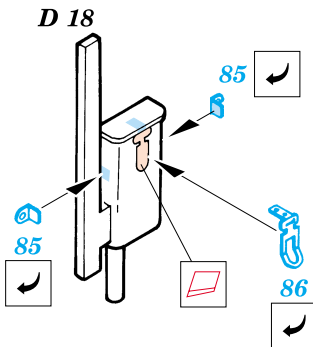

ORIGINAL KIT PARTS
PŮVODNÍ DÍLY STAVEBNICE

PHOTO-ETCHED PARTS
LEPTANÉ DÍLY

PARTS TO BE REMOVED
DÍLY K ODSTRANĚNÍ

4 pcs.

closed
4 pcs.

?
open
4 pcs.

C 22+C 35+C 37

REFERENCES: Zimmerit Press - PanzerKampfwagen
 MBI - Marder III & Grille
 Schiffer Military History - Marder III
 Wydawnictwo Militaria # 73 - Marder III
 Military Modeling # 17 / 1997