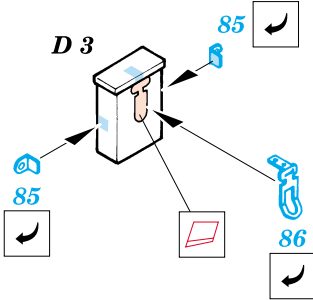

ORIGINAL KIT PARTS
PŮVODNÍ DÍLY STAVEBNICE

PHOTO-ETCHED PARTS
LEPTANÉ DÍLY

PARTS TO BE REMOVED
DÍLY K ODSTRANĚNÍ

4 pcs.

closed
4 pcs.

?
open
4 pcs.

C 22+C 35+C 37

REFERENCES: Zimmerit Press - PanzerKampfwagen
 MBI - Marder III & Grille
 Schiffer Military History - Marder III
 Wydawnictwo Militaria # 73 - Marder III
 Military Modeling # 17 / 1997