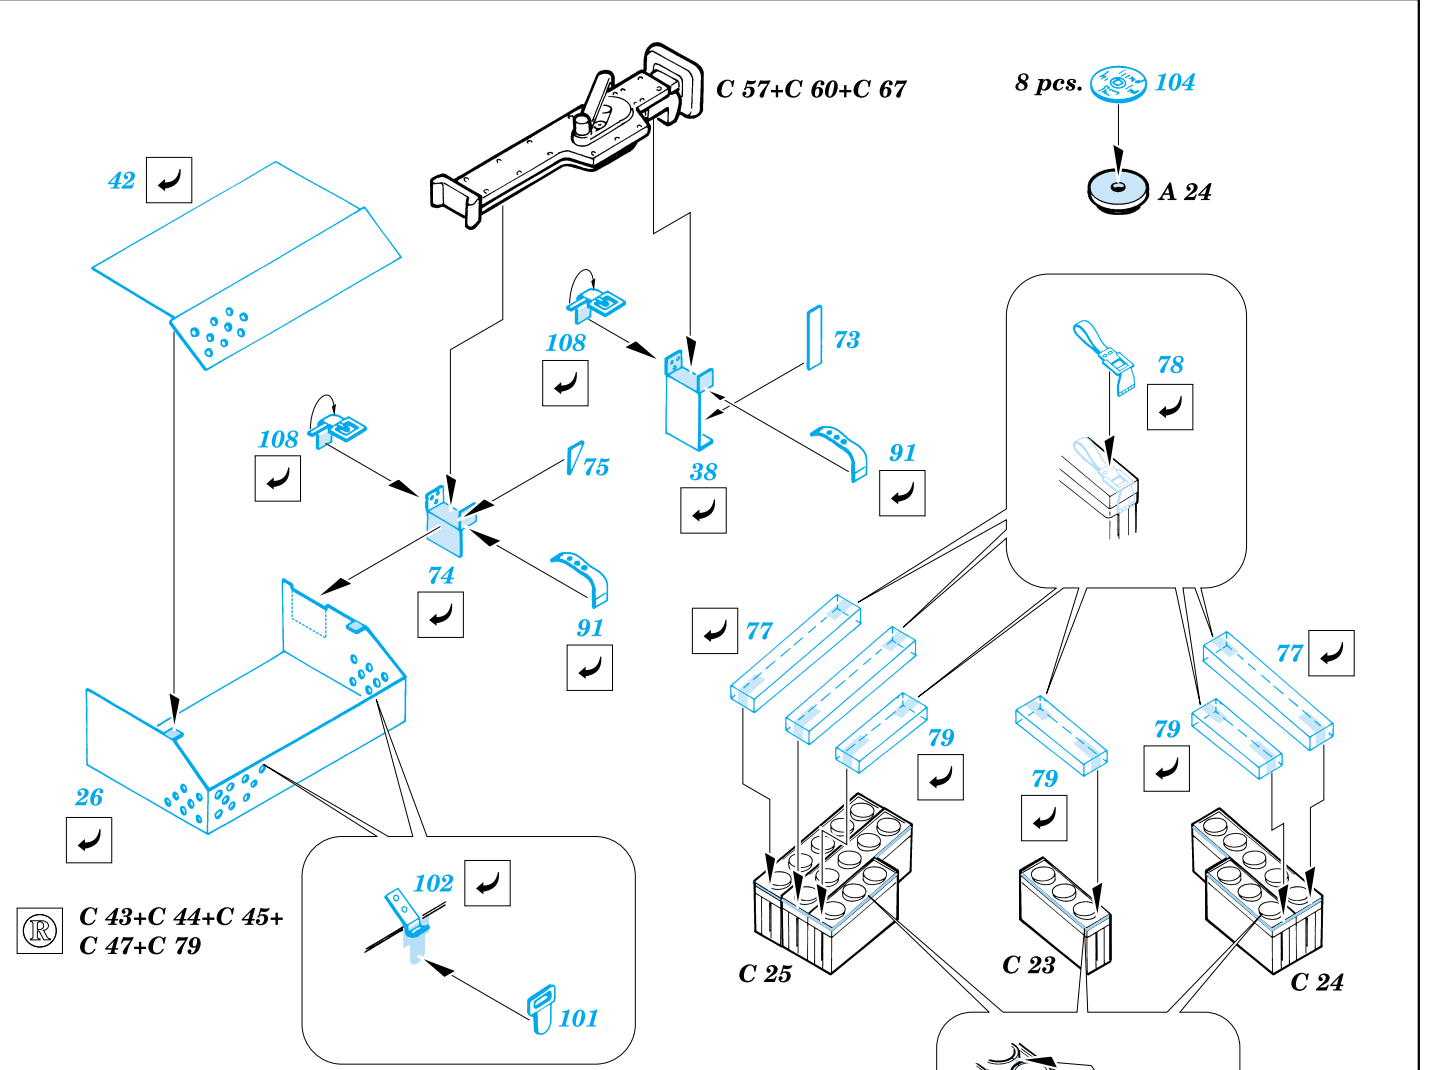

Marder III Sd.Kfz.139

eduard

35 398

1/35 scale detail set for Tamiya kit 35 248 • sada detailů pro model 1/35 Tamiya 35 248

2 pcs.

-  SYMMETRICAL ASSEMBLY
SYMETRICKÁ MONTÁŽ
-  REMOVE
ODSTRANIT
-  BEND
OHNOUT
-  REPLACE
NAHRADIT
-  GRIND
OBROUSIT
-  OPTION
VOLBA

ORIGINAL KIT PARTS
PŮVODNÍ DÍLY STAVEBNICE

PHOTO-ETCHED PARTS
LEPTANÉ DÍLY

PARTS TO BE REMOVED
DÍLY K ODSTRANĚNÍ

4 pcs.

closed
4 pcs.

?
open
4 pcs.

C 22+C 35+C 37

REFERENCES: Zimmerit Press - PanzerKampfwagen
 MBI - Marder III & Grille
 Schiffer Military History - Marder III
 Wydawnictwo Militaria # 73 - Marder III
 Military Modeling # 17 / 1997

105
2 pcs.