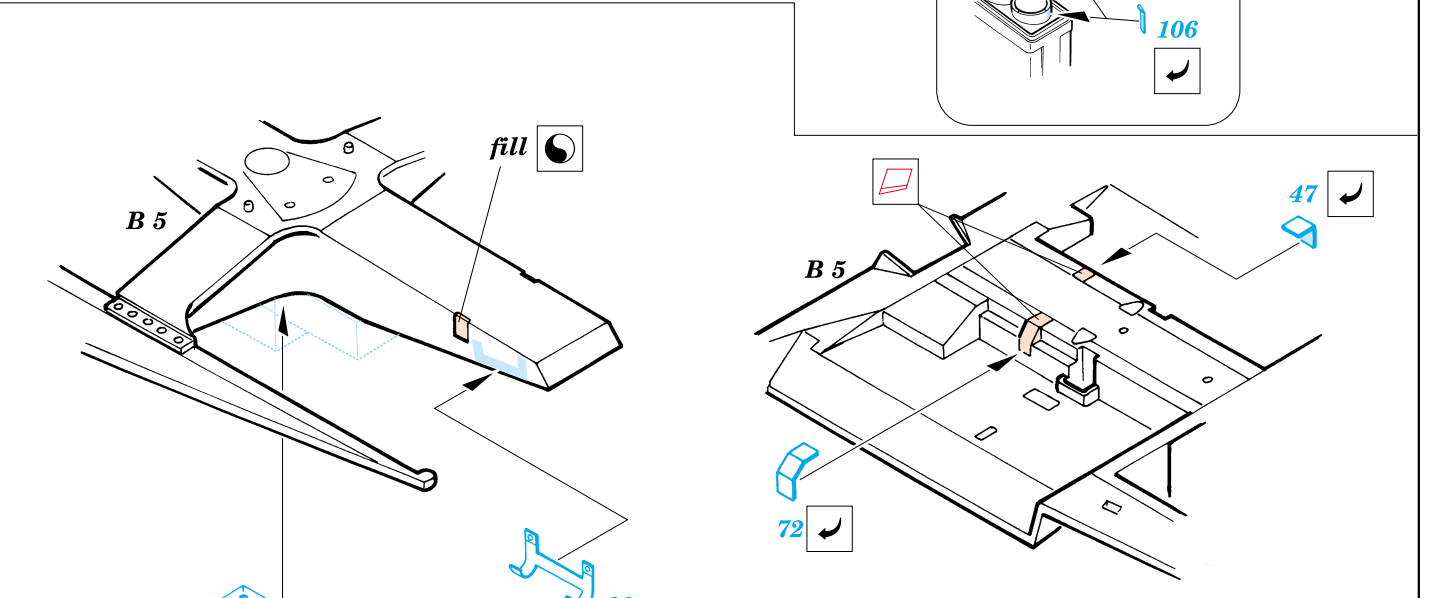

Marder III Sd.Kfz.139

eduard

35 398

1/35 scale detail set for Tamiya kit 35 248 • sada detailů pro model 1/35 Tamiya 35 248

2 pcs.

-  SYMMETRICAL ASSEMBLY
SYMETRICKÁ MONTÁŽ
-  REMOVE
ODSTRANIT
-  BEND
OHNOUT
-  REPLACE
NAHRADIT
-  GRIND
OBROUSIT
-  OPTION
VOLBA

ORIGINAL KIT PARTS
PŮVODNÍ DÍLY STAVEBNICE

PHOTO-ETCHED PARTS
LEPTANÉ DÍLY

PARTS TO BE REMOVED
DÍLY K ODSTRANĚNÍ

4 pcs.

closed
4 pcs.

?
open
4 pcs.

C 22+C 35+C 37

REFERENCES: Zimmerit Press - PanzerKampfwagen
 MBI - Marder III & Grille
 Schiffer Military History - Marder III
 Wydawnictwo Militaria # 73 - Marder III
 Military Modeling # 17 / 1997