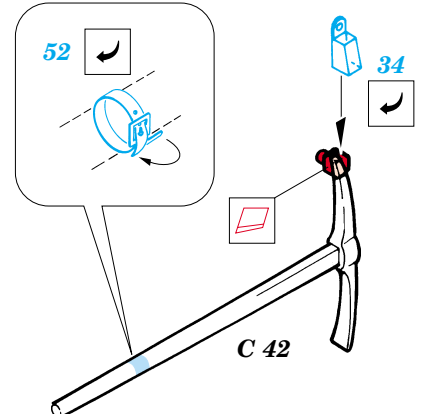

Marder III Sd.Kfz.139

eduard

35 398

1/35 scale detail set for Tamiya kit 35 248 • sada detailů pro model 1/35 Tamiya 35 248

2 pcs.

-  SYMMETRICAL ASSEMBLY
SYMETRICKÁ MONTÁŽ
-  REMOVE
ODSTRANIT
-  BEND
OHNOUT
-  REPLACE
NAHRADIT
-  GRIND
OBROUSIT
-  OPTION
VOLBA

ORIGINAL KIT PARTS
PŮVODNÍ DÍLY STAVEBNICE

PHOTO-ETCHED PARTS
LEPTANÉ DÍLY

PARTS TO BE REMOVED
DÍLY K ODSTRANĚNÍ

4 pcs.

closed
4 pcs.

?
open
4 pcs.

C 22+C 35+C 37

REFERENCES: Zimmerit Press - PanzerKampfwagen
 MBI - Marder III & Grille
 Schiffer Military History - Marder III
 Wydawnictwo Militaria # 73 - Marder III
 Military Modeling # 17 / 1997