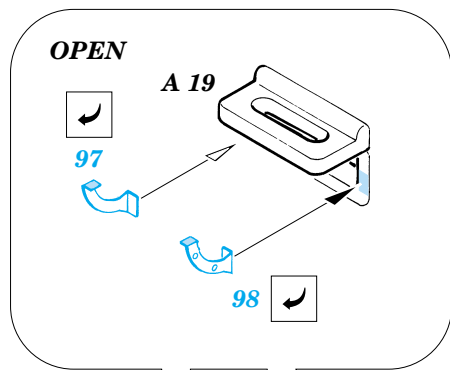

Marder III Sd.Kfz.139

eduard

35 398

1/35 scale detail set for Tamiya kit 35 248 • sada detailů pro model 1/35 Tamiya 35 248

2 pcs.

-  SYMMETRICAL ASSEMBLY
SYMETRICKÁ MONTÁŽ
-  REMOVE
ODSTRANIT
-  BEND
OHNOUT
-  REPLACE
NAHRADIT
-  GRIND
OBROUSIT
-  OPTION
VOLBA

ORIGINAL KIT PARTS
PŮVODNÍ DÍLY STAVEBNICE

PHOTO-ETCHED PARTS
LEPTANÉ DÍLY

PARTS TO BE REMOVED
DÍLY K ODSTRANĚNÍ

4 pcs.

closed
4 pcs.

?
open
4 pcs.

C 22+C 35+C 37

REFERENCES: Zimmerit Press - PanzerKampfwagen
 MBI - Marder III & Grille
 Schiffer Military History - Marder III
 Wydawnictwo Militaria # 73 - Marder III
 Military Modeling # 17 / 1997