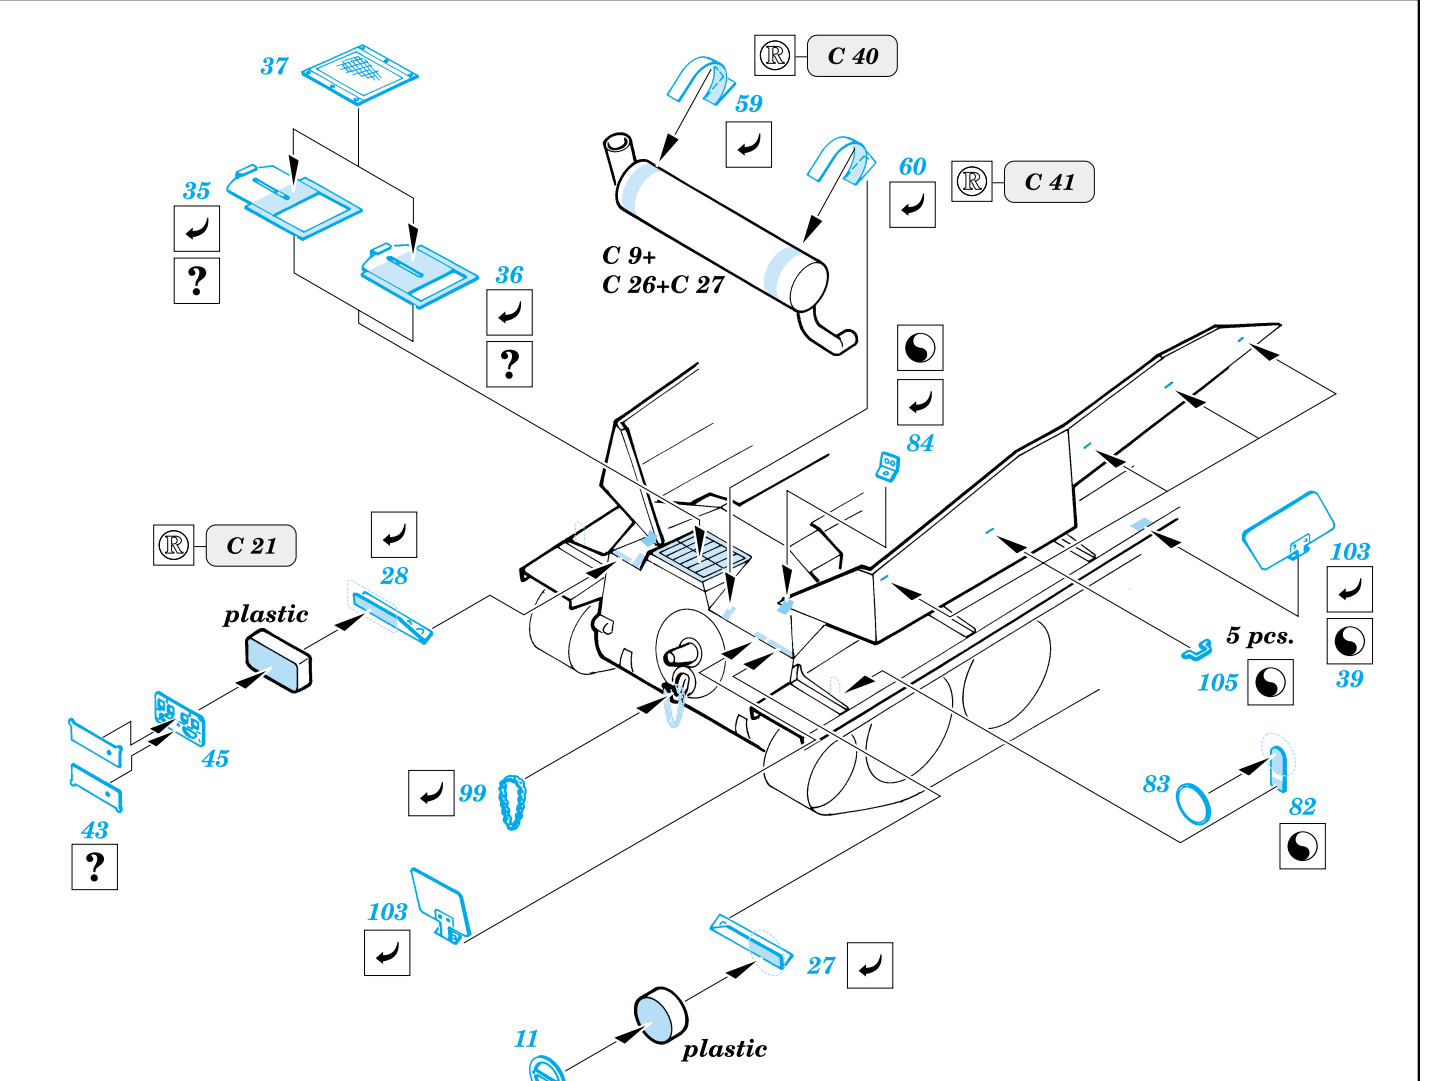

ORIGINAL KIT PARTS
PŮVODNÍ DÍLY STAVEBNICE

PHOTO-ETCHED PARTS
LEPTANÉ DÍLY

PARTS TO BE REMOVED
DÍLY K ODSTRANĚNÍ

4 pcs.

closed
4 pcs.

?
open
4 pcs.

C 22+C 35+C 37

REFERENCES: Zimmerit Press - PanzerKampfwagen
 MBI - Marder III & Grille
 Schiffer Military History - Marder III
 Wydawnictwo Militaria # 73 - Marder III
 Military Modeling # 17 / 1997