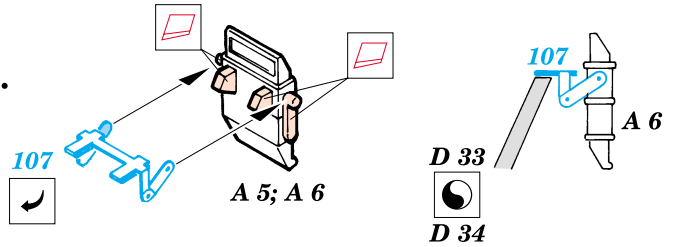

ORIGINAL KIT PARTS
PŮVODNÍ DÍLY STAVEBNICE

PHOTO-ETCHED PARTS
LEPTANÉ DÍLY

PARTS TO BE REMOVED
DÍLY K ODSTRANĚNÍ

4 pcs.

closed
4 pcs.

?
open
4 pcs.

C 22+C 35+C 37

REFERENCES: Zimmerit Press - PanzerKampfwagen
 MBI - Marder III & Grille
 Schiffer Military History - Marder III
 Wydawnictwo Militaria # 73 - Marder III
 Military Modeling # 17 / 1997