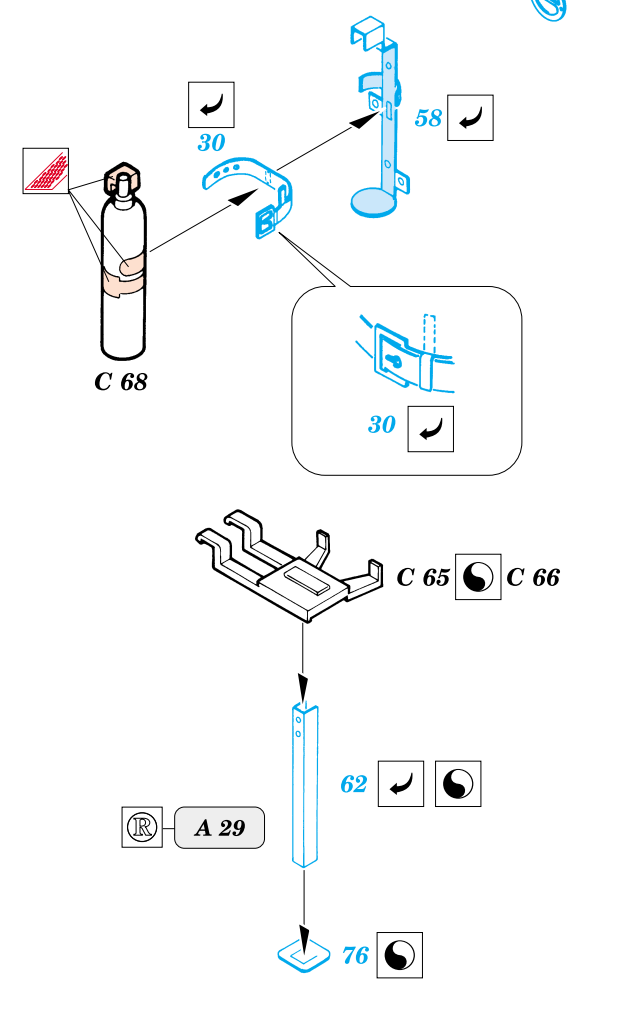

Marder III Sd.Kfz.139

eduard

35 398

1/35 scale detail set for Tamiya kit 35 248 • sada detailů pro model 1/35 Tamiya 35 248

2 pcs.

-  SYMMETRICAL ASSEMBLY
SYMETRICKÁ MONTÁŽ
-  REMOVE
ODSTRANIT
-  BEND
OHNOUT
-  REPLACE
NAHRADIT
-  GRIND
OBROUSIT
-  OPTION
VOLBA

ORIGINAL KIT PARTS
PŮVODNÍ DÍLY STAVEBNICE

PHOTO-ETCHED PARTS
LEPTANÉ DÍLY

PARTS TO BE REMOVED
DÍLY K ODSTRANĚNÍ

4 pcs.

closed
4 pcs.

?
open
4 pcs.

C 22+C 35+C 37

REFERENCES: Zimmerit Press - PanzerKampfwagen
 MBI - Marder III & Grille
 Schiffer Military History - Marder III
 Wydawnictwo Militaria # 73 - Marder III
 Military Modeling # 17 / 1997