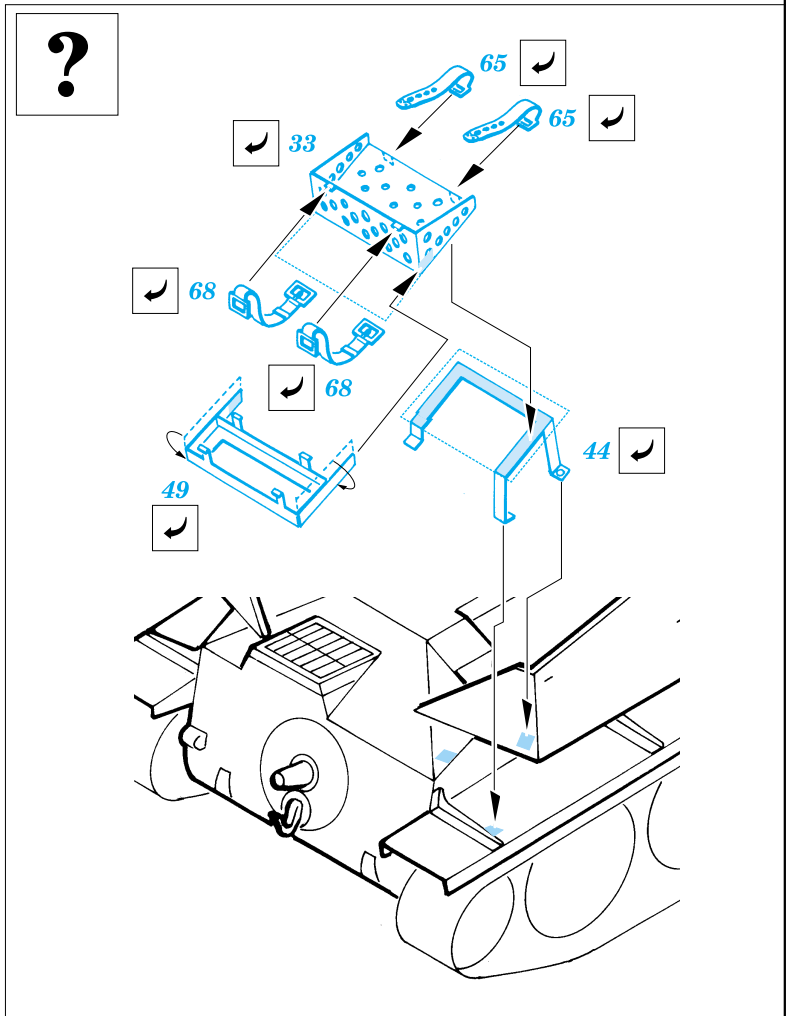

Marder III Sd.Kfz.139

eduard

35 398

1/35 scale detail set for Tamiya kit 35 248 • sada detailů pro model 1/35 Tamiya 35 248

2 pcs.

-  SYMMETRICAL ASSEMBLY
SYMETRICKÁ MONTÁŽ
-  REMOVE
ODSTRANIT
-  BEND
OHNOUT
-  REPLACE
NAHRADIT
-  GRIND
OBROUSIT
-  OPTION
VOLBA

ORIGINAL KIT PARTS
PŮVODNÍ DÍLY STAVEBNICE

PHOTO-ETCHED PARTS
LEPTANÉ DÍLY

PARTS TO BE REMOVED
DÍLY K ODSTRANĚNÍ

4 pcs.

closed
4 pcs.

?
open
4 pcs.

C 22+C 35+C 37

REFERENCES: Zimmerit Press - PanzerKampfwagen
 MBI - Marder III & Grille
 Schiffer Military History - Marder III
 Wydawnictwo Militaria # 73 - Marder III
 Military Modeling # 17 / 1997