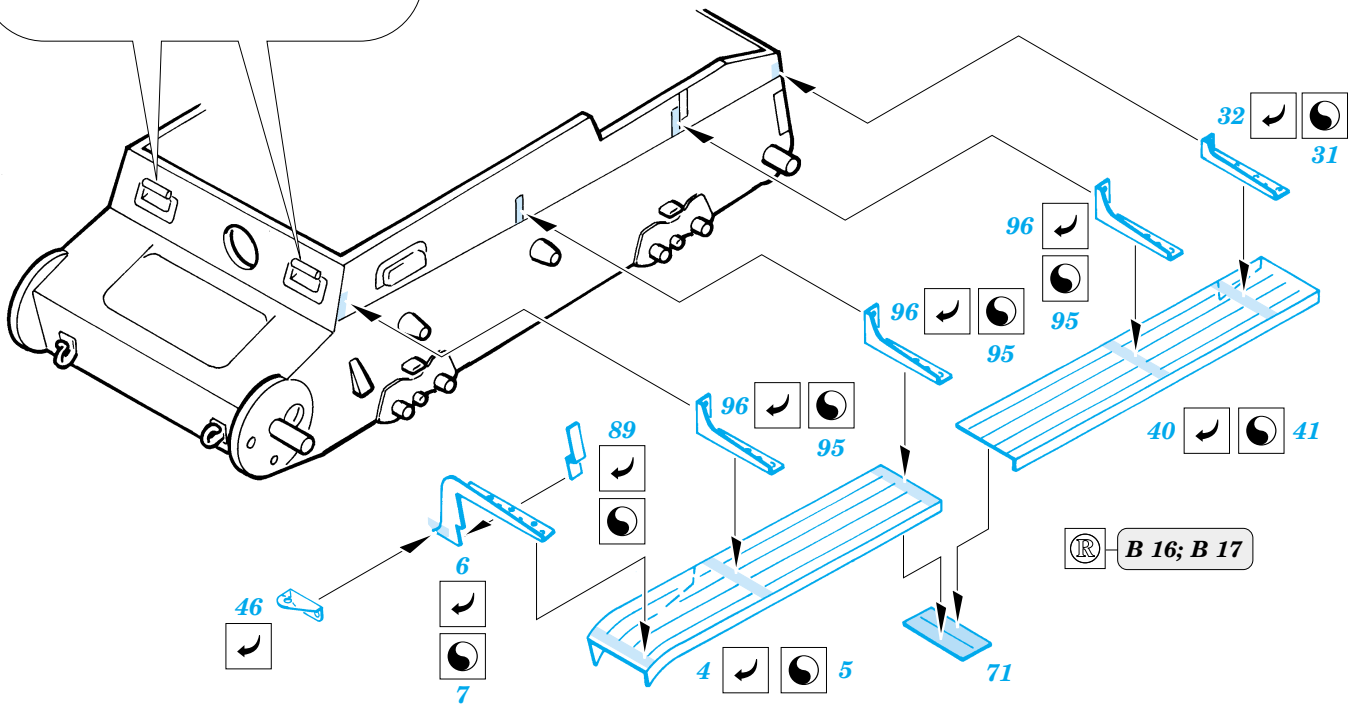

Marder III Sd.Kfz.139

eduard

35 398

1/35 scale detail set for Tamiya kit 35 248 • sada detailů pro model 1/35 Tamiya 35 248

2 pcs.

-  SYMMETRICAL ASSEMBLY
SYMETRICKÁ MONTÁŽ
-  REMOVE
ODSTRANIT
-  BEND
OHNOUT
-  REPLACE
NAHRADIT
-  GRIND
OBROUSIT
-  OPTION
VOLBA

ORIGINAL KIT PARTS
PŮVODNÍ DÍLY STAVEBNICE

PHOTO-ETCHED PARTS
LEPTANÉ DÍLY

PARTS TO BE REMOVED
DÍLY K ODSTRANĚNÍ

4 pcs.

closed
4 pcs.

?
open
4 pcs.

C 22+C 35+C 37

REFERENCES: Zimmerit Press - PanzerKampfwagen
 MBI - Marder III & Grille
 Schiffer Military History - Marder III
 Wydawnictwo Militaria # 73 - Marder III
 Military Modeling # 17 / 1997

105
2 pcs.