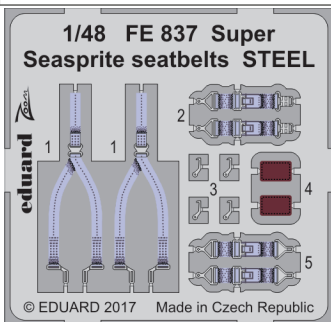

Super Seasprite seatbelts STEEL 1/48

eduard

FE 837

detail set for 1/48 KITTY HAWK kit • sada detailů pro stavebnici 1/48 KITTY HAWK

- APPLY EXPRESS MASK AND PAINT BEFORE GLUING
POUŽIT EXPRESS MASK NABARVIT PŘED SLEPENÍM
- SYMMETRICAL ASSEMBLY
SYMETRICKÁ MONTÁŽ
- REMOVE
ODSTRANIT
- GRIND
OBROUSIT
- DRILL HOLE
VRTAT OTVOR
- BEND
OHNOUT
- OPTION
VOLBA
- REPLACE
NAHRADIT
- 1** COLORED ETCHED PARTS
LEPTANÉ BAREVNÉ DÍLY
- 1** ETCHED PARTS
LEPTANÉ NEBAREVNÉ DÍLY
- 1** ORIGINAL KIT PARTS
PŮVODNÍ DÍLY STAVEBNICE

ORIGINAL KIT PARTS
PŮVODNÍ DÍLY STAVEBNICE
PHOTO-ETCHED PARTS
LEPTANÉ DÍLY
PARTS TO BE REMOVED
DÍLY K ODSTRANĚNÍ
FILL
TMELIT