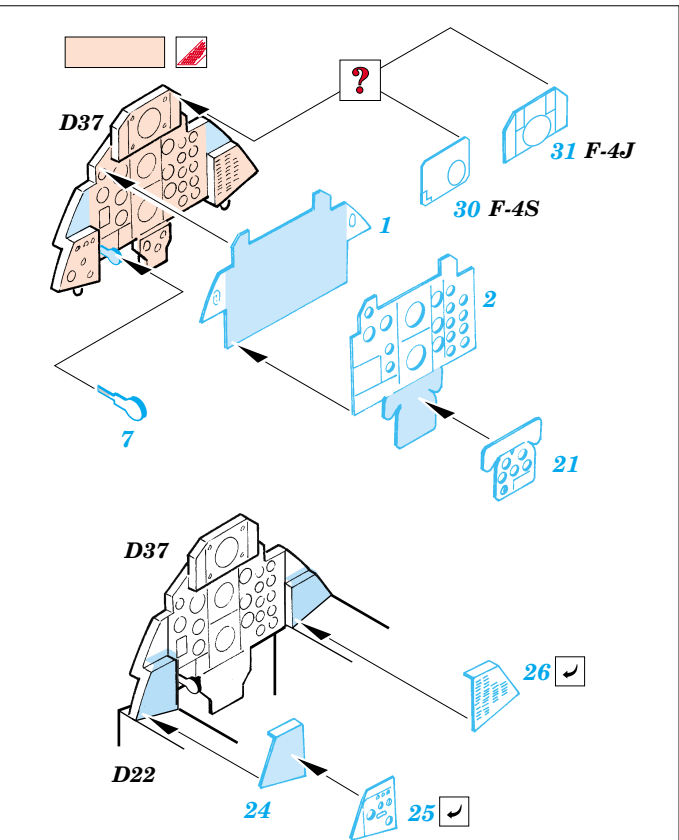

F-4J/S Phantom II

1/48 scale detail set for Hasegawa kit • sada detailů pro model Hasegawa 1/48

FE319

Film

- ★ APPLY EXPRESS MASK AND PAINT BEFORE GLUING
POUŽIT EXPRESS MASK NABARVIT PŘED SLEPENÍM
- ☯ SYMMETRICAL ASSEMBLY
SYMETRICKÁ MONTÁŽ
- 🗑 REMOVE
ODSTRANIT
- 🔪 GRIND
OBROUSIT
- 🔧 DRILL HOLE
VRTÁT OTVOR
- ↷ BEND
OHNOUT
- ❓ OPTION
VOLBA
- 🔄 REPLACE
NAHRADIT

ORIGINAL KIT PARTS
PŮVODNÍ DÍLY STAVEBNICE
 PHOTO-ETCHED PARTS
LEPTANÉ DÍLY
 PARTS TO BE REMOVED
DÍLY K ODSTRANĚNÍ
 FILL
TMELIT

REFERENCES: Verlinden Publ. # 8 - F-4E Phantom II
Squadron/Signal # 1065 - F-4 Phantom II
Detail & Scale # 7 - F-4 Phantom II
FAOW No.10 October 1979 F-4 PhantomII

For further detail sets look for **eduard** 49 014 (Green type) and 49 015 (Grey type)
F-4 MB Mk.7 ejection seat
(not included in this set)