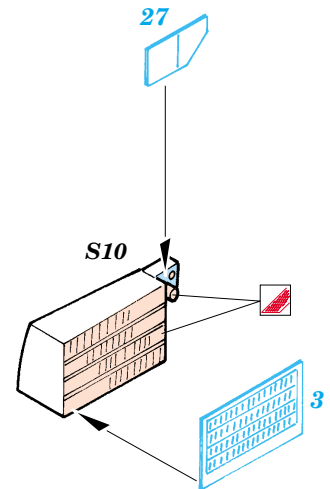

F-4J/S Phantom II

1/48 scale detail set for Hasegawa kit • sada detailů pro model Hasegawa 1/48

FE319

Film

- ★ APPLY EXPRESS MASK AND PAINT BEFORE GLUING
POUŽIT EXPRESS MASK NABARVIT PŘED SLEPENÍM
- ☯ SYMMETRICAL ASSEMBLY
SYMETRICKÁ MONTÁŽ
- 🗑 REMOVE
ODSTRANIT
- 🔪 GRIND
OBROUSIT
- 🔧 DRILL HOLE
VRTÁT OTVOR
- ↷ BEND
OHNOUT
- ❓ OPTION
VOLBA
- 🔄 REPLACE
NAHRADIT

ORIGINAL KIT PARTS
PŮVODNÍ DÍLY STAVEBNICE
 PHOTO-ETCHED PARTS
LEPTANÉ DÍLY
 PARTS TO BE REMOVED
DÍLY K ODSTRANĚNÍ
 FILL
TMELIT

REFERENCES: Verlinden Publ. # 8 - F-4E Phantom II
Squadron/Signal # 1065 - F-4 Phantom II
Detail & Scale # 7 - F-4 Phantom II
FAOW No.10 October 1979 F-4 PhantomII

For further detail sets look for **eduard** 49 014 (Green type) and 49 015 (Grey type)
F-4 MB Mk.7 ejection seat
(not included in this set)