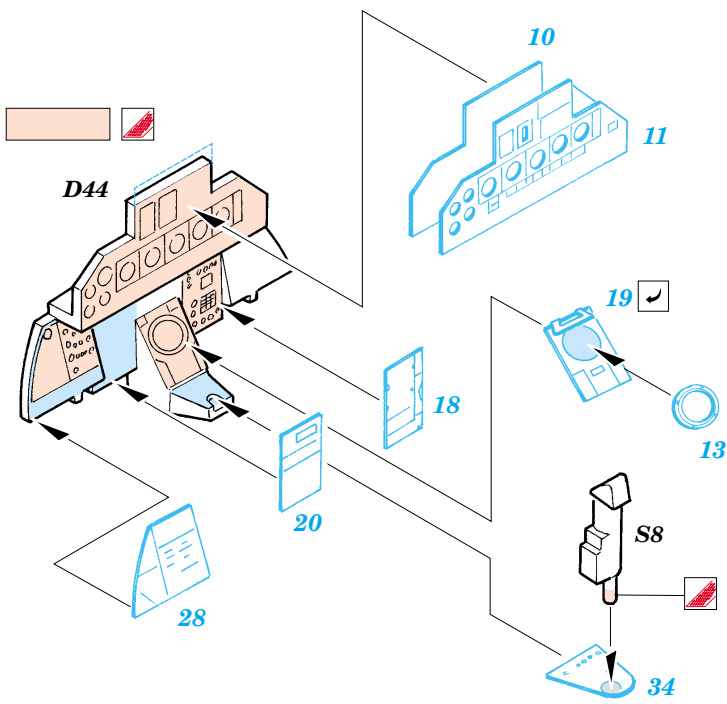

F-4J/S Phantom II

1/48 scale detail set for Hasegawa kit • sada detailů pro model Hasegawa 1/48

FE319

Film

- ★ APPLY EXPRESS MASK AND PAINT BEFORE GLUING
POUŽIT EXPRESS MASK NABARVIT PŘED SLEPENÍM
- ☯ SYMMETRICAL ASSEMBLY
SYMETRICKÁ MONTÁŽ
- 🗑 REMOVE
ODSTRANIT
- 🔪 GRIND
OBROUSIT
- 🔧 DRILL HOLE
VRTÁT OTVOR
- ↷ BEND
OHNOUT
- ❓ OPTION
VOLBA
- 🔄 REPLACE
NAHRADIT

ORIGINAL KIT PARTS
PŮVODNÍ DÍLY STAVEBNICE
 PHOTO-ETCHED PARTS
LEPTANÉ DÍLY
 PARTS TO BE REMOVED
DÍLY K ODSTRANĚNÍ
 FILL
TMELIT

REFERENCES: Verlinden Publ. # 8 - F-4E Phantom II
Squadron/Signal # 1065 - F-4 Phantom II
Detail & Scale # 7 - F-4 Phantom II
FAOW No.10 October 1979 F-4 PhantomII

For further detail sets look for **eduard** 49 014 (Green type) and 49 015 (Grey type)
F-4 MB Mk.7 ejection seat
(not included in this set)