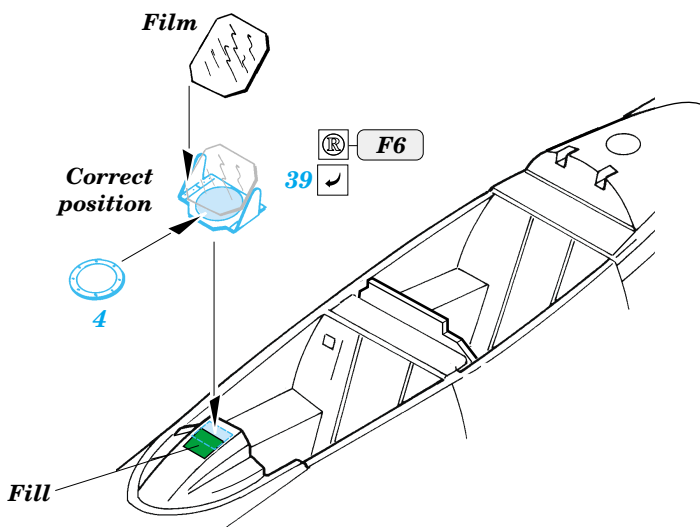

REFERENCES: Verlinden Publ. # 8 - F-4E Phantom II
Squadron/Signal # 1065 - F-4 Phantom II
Detail & Scale # 7 - F-4 Phantom II
FAOW No.10 October 1979 F-4 PhantomII

For further detail sets look for **eduard** 49 014 (Green type) and 49 015 (Grey type)
F-4 MB Mk.7 ejection seat
(not included in this set)