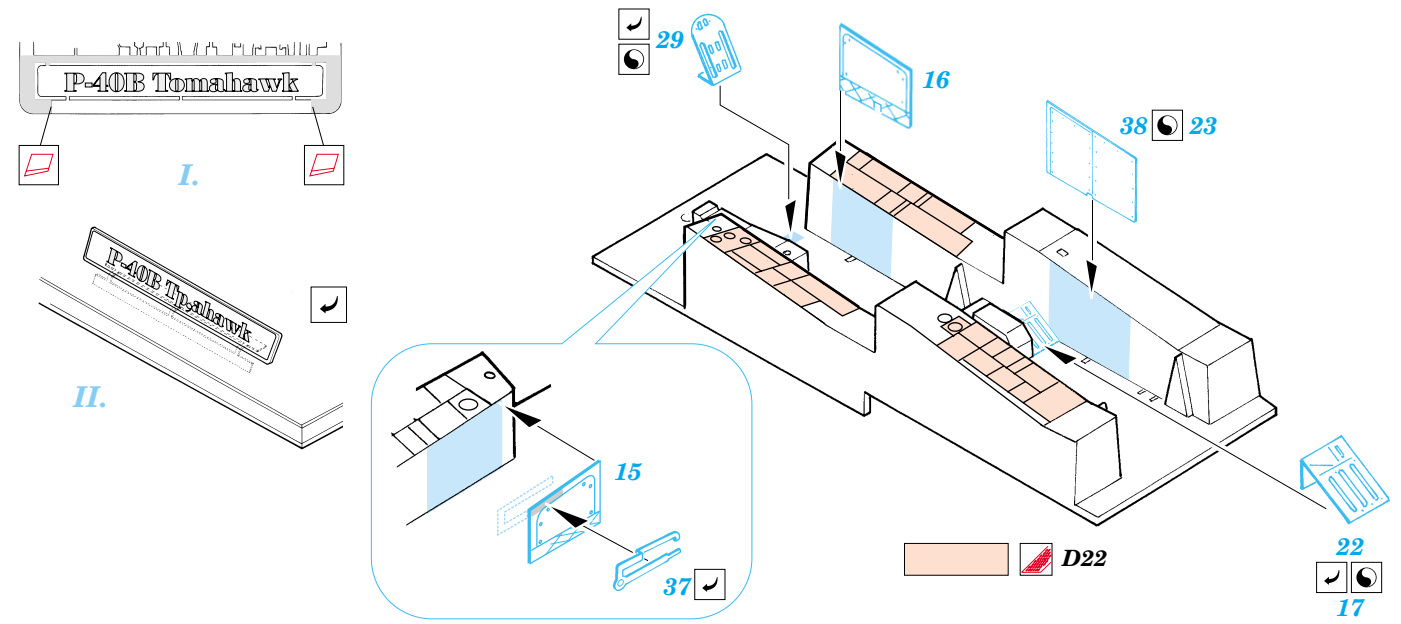

Film

- ★ APPLY EXPRESS MASK AND PAINT BEFORE GLUING
  POUŽIT EXPRESS MASK NABARVIT PŘED SLEPENÍM
- ☯ SYMMETRICAL ASSEMBLY
  SYMETRICKÁ MONTÁŽ
- 🗑 REMOVE
  ODSTRANIT
- 🔪 GRIND
  OBROUSIT
- 🔧 DRILL HOLE
  VRTÁT OTVOR
- ↷ BEND
  OHNOUT
- ❓ OPTION
  VOLBA
- 🔄 REPLACE
  NAHRADIT

ORIGINAL KIT PARTS
PŮVODNÍ DÍLY STAVEBNICE
 PHOTO-ETCHED PARTS
LEPTANÉ DÍLY
 PARTS TO BE REMOVED
DÍLY K ODSTRANĚNÍ
 FILL
TMELIT