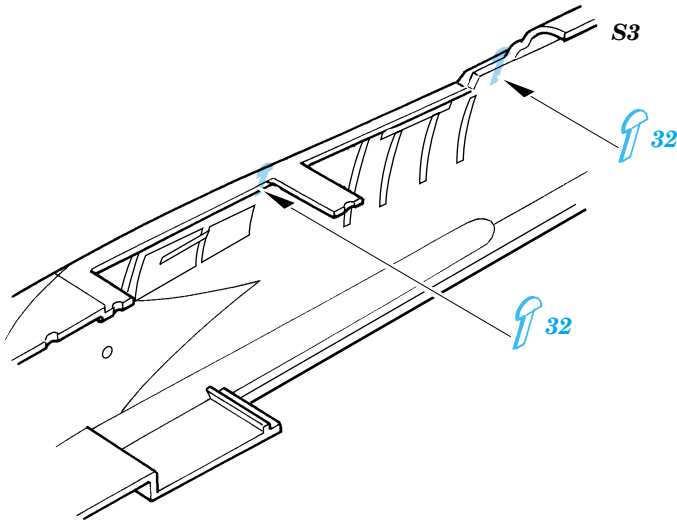

F-4J/S Phantom II

1/48 scale detail set for Hasegawa kit • sada detailů pro model Hasegawa 1/48

FE319

Film

- ★ APPLY EXPRESS MASK AND PAINT BEFORE GLUING
POUŽIT EXPRESS MASK NABARVIT PŘED SLEPENÍM
- ☯ SYMMETRICAL ASSEMBLY
SYMETRICKÁ MONTÁŽ
- 🗑 REMOVE
ODSTRANIT
- 🔪 GRIND
OBROUSIT
- 🔧 DRILL HOLE
VRTÁT OTVOR
- ↷ BEND
OHNOUT
- ❓ OPTION
VOLBA
- 🔄 REPLACE
NAHRADIT

ORIGINAL KIT PARTS
PŮVODNÍ DÍLY STAVEBNICE
 PHOTO-ETCHED PARTS
LEPTANÉ DÍLY
 PARTS TO BE REMOVED
DÍLY K ODSTRANĚNÍ
 FILL
TMELIT

REFERENCES: Verlinden Publ. # 8 - F-4E Phantom II
Squadron/Signal # 1065 - F-4 Phantom II
Detail & Scale # 7 - F-4 Phantom II
FAOW No.10 October 1979 F-4 PhantomII

For further detail sets look for **eduard** 49 014 (Green type) and 49 015 (Grey type)
F-4 MB Mk.7 ejection seat
(not included in this set)