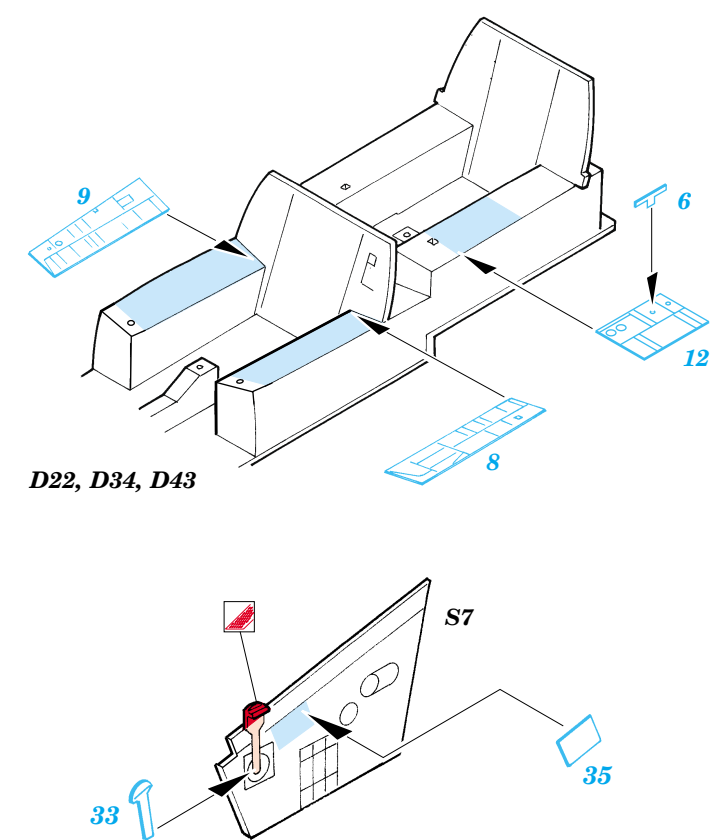

F-4J/S Phantom II

1/48 scale detail set for Hasegawa kit • sada detailů pro model Hasegawa 1/48

FE319

Film

- ★ APPLY EXPRESS MASK AND PAINT BEFORE GLUING
POUŽIT EXPRESS MASK NABARVIT PŘED SLEPENÍM
- ☯ SYMMETRICAL ASSEMBLY
SYMETRICKÁ MONTÁŽ
- 🗑 REMOVE
ODSTRANIT
- 🔪 GRIND
OBROUSIT
- 🔧 DRILL HOLE
VRTÁT OTVOR
- ↷ BEND
OHNOUT
- ❓ OPTION
VOLBA
- 🔄 REPLACE
NAHRADIT

ORIGINAL KIT PARTS
PŮVODNÍ DÍLY STAVEBNICE
 PHOTO-ETCHED PARTS
LEPTANÉ DÍLY
 PARTS TO BE REMOVED
DÍLY K ODSTRANĚNÍ
 FILL
TMELIT

REFERENCES: Verlinden Publ. # 8 - F-4E Phantom II
Squadron/Signal # 1065 - F-4 Phantom II
Detail & Scale # 7 - F-4 Phantom II
FAOW No.10 October 1979 F-4 PhantomII

For further detail sets look for **eduard** 49 014 (Green type) and 49 015 (Grey type)
F-4 MB Mk.7 ejection seat
(not included in this set)