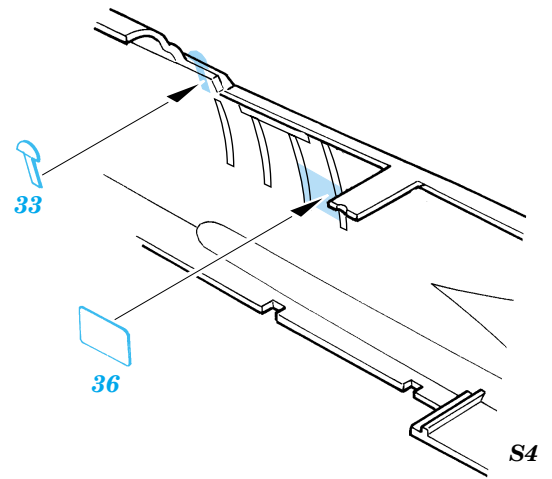

F-4J/S Phantom II

1/48 scale detail set for Hasegawa kit • sada detailů pro model Hasegawa 1/48

FE319

Film

- ★ APPLY EXPRESS MASK AND PAINT BEFORE GLUING
POUŽIT EXPRESS MASK NABARVIT PŘED SLEPENÍM
- ☯ SYMMETRICAL ASSEMBLY
SYMETRICKÁ MONTÁŽ
- 🗑 REMOVE
ODSTRANIT
- 🔪 GRIND
OBROUSIT
- 🔧 DRILL HOLE
VRTÁT OTVOR
- ↷ BEND
OHNOUT
- ❓ OPTION
VOLBA
- 🔄 REPLACE
NAHRADIT

ORIGINAL KIT PARTS
PŮVODNÍ DÍLY STAVEBNICE
 PHOTO-ETCHED PARTS
LEPTANÉ DÍLY
 PARTS TO BE REMOVED
DÍLY K ODSTRANĚNÍ
 FILL
TMELIT

REFERENCES: Verlinden Publ. # 8 - F-4E Phantom II
Squadron/Signal # 1065 - F-4 Phantom II
Detail & Scale # 7 - F-4 Phantom II
FAOW No.10 October 1979 F-4 PhantomII

For further detail sets look for **eduard** 49 014 (Green type) and 49 015 (Grey type)
F-4 MB Mk.7 ejection seat
(not included in this set)