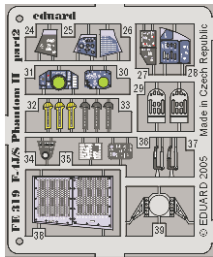

F-4J/S Phantom II

1/48 scale detail set for Hasegawa kit • sada detailů pro model Hasegawa 1/48

FE319

Film

- ★ APPLY EXPRESS MASK AND PAINT BEFORE GLUING
POUŽIT EXPRESS MASK NABARVIT PŘED SLEPENÍM
- ☯ SYMMETRICAL ASSEMBLY
SYMETRICKÁ MONTÁŽ
- 🗑 REMOVE
ODSTRANIT
- 🔪 GRIND
OBROUSIT
- 🔧 DRILL HOLE
VRTÁT OTVOR
- ↷ BEND
OHNOUT
- ❓ OPTION
VOLBA
- 🔄 REPLACE
NAHRADIT

ORIGINAL KIT PARTS
PŮVODNÍ DÍLY STAVEBNICE
 PHOTO-ETCHED PARTS
LEPTANÉ DÍLY
 PARTS TO BE REMOVED
DÍLY K ODSTRANĚNÍ
 FILL
TMELIT

REFERENCES: Verlinden Publ. # 8 - F-4E Phantom II
Squadron/Signal # 1065 - F-4 Phantom II
Detail & Scale # 7 - F-4 Phantom II
FAOW No.10 October 1979 F-4 PhantomII

For further detail sets look for **eduard** 49 014 (Green type) and 49 015 (Grey type)
F-4 MB Mk.7 ejection seat
(not included in this set)