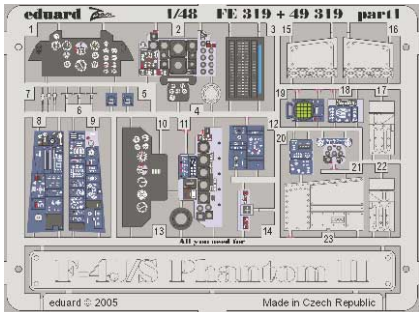

F-4J/S Phantom II

1/48 scale detail set for Hasegawa kit • sada detailů pro model Hasegawa 1/48

FE319

Film

- ★ APPLY EXPRESS MASK AND PAINT BEFORE GLUING
POUŽIT EXPRESS MASK NABARVIT PŘED SLEPENÍM
- ☯ SYMMETRICAL ASSEMBLY
SYMETRICKÁ MONTÁŽ
- 🗑 REMOVE
ODSTRANIT
- 🔪 GRIND
OBROUSIT
- 🔧 DRILL HOLE
VRTÁT OTVOR
- ↷ BEND
OHNOUT
- ❓ OPTION
VOLBA
- 🔄 REPLACE
NAHRADIT

ORIGINAL KIT PARTS
PŮVODNÍ DÍLY STAVEBNICE
 PHOTO-ETCHED PARTS
LEPTANÉ DÍLY
 PARTS TO BE REMOVED
DÍLY K ODSTRANĚNÍ
 FILL
TMELIT

REFERENCES: Verlinden Publ. # 8 - F-4E Phantom II
Squadron/Signal # 1065 - F-4 Phantom II
Detail & Scale # 7 - F-4 Phantom II
FAOW No.10 October 1979 F-4 PhantomII

For further detail sets look for **eduard** 49 014 (Green type) and 49 015 (Grey type)
F-4 MB Mk.7 ejection seat
(not included in this set)