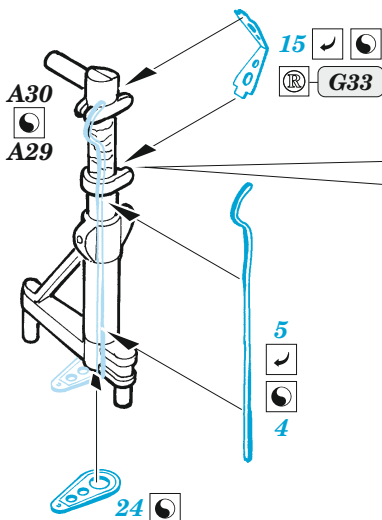

## 1/72

detail set for 1/72 REVELL kit • sada detailů pro stavebnici 1/72 REVELL

- APPLY EXPRESS MASK AND PAINT BEFORE GLUING  
POUŽIT EXPRESS MASK NABARVIT PŘED SLEPENÍM
- SYMMETRICAL ASSEMBLY  
SYMETRICKÁ MONTÁŽ
- REMOVE  
ODSTRANIT
- GRIND  
OBROUSIT
- DRILL HOLE  
VRTÁT OTVOR
- BEND  
OHNOUT
- OPTION  
VOLBA
- REPLACE  
NAHRADIT
- 1** COLORED ETCHED PARTS  
LEPTANÉ BAREVNÉ DÍLY
- 1** ETCHED PARTS  
LEPTANÉ NEBAREVNÉ DÍLY
- 1** ORIGINAL KIT PARTS  
PŮVODNÍ DÍLY STAVEBNICE

ORIGINAL KIT PARTS  
PŮVODNÍ DÍLY STAVEBNICE

PHOTO-ETCHED PARTS  
LEPTANÉ DÍLY

PARTS TO BE REMOVED  
DÍLY K ODSTRANĚNÍ

FILL  
TMELIT

L 128

L 129

**4 pcs.**

**2 pcs.**