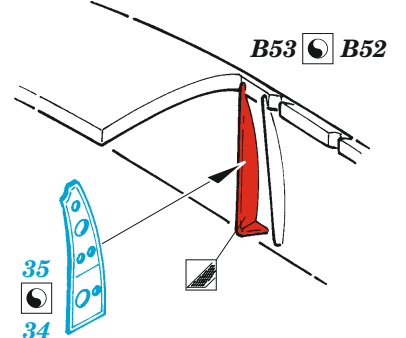

## 1/72

detail set for 1/72 REVELL kit • sada detailů pro stavebnici 1/72 REVELL

- APPLY EXPRESS MASK AND PAINT BEFORE GLUING  
POUŽIT EXPRESS MASK NABARVIT PŘED SLEPENÍM
- SYMMETRICAL ASSEMBLY  
SYMETRICKÁ MONTÁŽ
- REMOVE  
ODSTRANIT
- GRIND  
OBROUSIT
- DRILL HOLE  
VRTÁT OTVOR
- BEND  
OHNOUT
- OPTION  
VOLBA
- REPLACE  
NAHRADIT
- 1** COLORED ETCHED PARTS  
LEPTANÉ BAREVNÉ DÍLY
- 1** ETCHED PARTS  
LEPTANÉ NEBAREVNÉ DÍLY
- 1** ORIGINAL KIT PARTS  
PŮVODNÍ DÍLY STAVEBNICE

ORIGINAL KIT PARTS  
PŮVODNÍ DÍLY STAVEBNICE

PHOTO-ETCHED PARTS  
LEPTANÉ DÍLY

PARTS TO BE REMOVED  
DÍLY K ODSTRANĚNÍ

FILL  
TMELIT

L 128

L 129

**4 pcs.**

**2 pcs.**