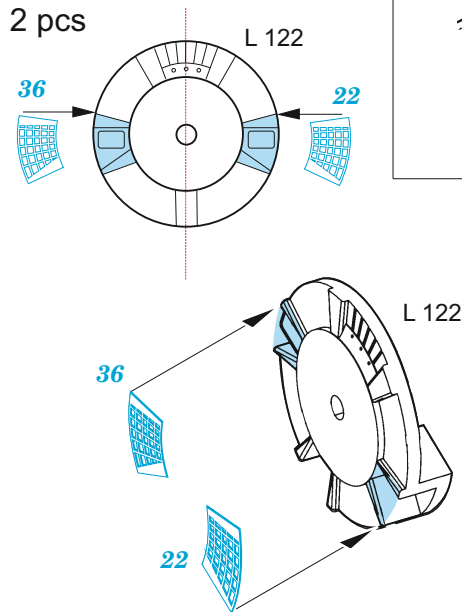

## 1/72

detail set for 1/72 REVELL kit • sada detailů pro stavebnici 1/72 REVELL

- APPLY EXPRESS MASK AND PAINT BEFORE GLUING  
POUŽIT EXPRESS MASK NABARVIT PŘED SLEPENÍM
- SYMMETRICAL ASSEMBLY  
SYMETRICKÁ MONTÁŽ
- REMOVE  
ODSTRANIT
- GRIND  
OBROUSIT
- DRILL HOLE  
VRTÁT OTVOR
- BEND  
OHNOUT
- OPTION  
VOLBA
- REPLACE  
NAHRADIT
- 1** COLORED ETCHED PARTS  
LEPTANÉ BAREVNÉ DÍLY
- 1** ETCHED PARTS  
LEPTANÉ NEBAREVNÉ DÍLY
- 1** ORIGINAL KIT PARTS  
PŮVODNÍ DÍLY STAVEBNICE

ORIGINAL KIT PARTS  
PŮVODNÍ DÍLY STAVEBNICE

PHOTO-ETCHED PARTS  
LEPTANÉ DÍLY

PARTS TO BE REMOVED  
DÍLY K ODSTRANĚNÍ

FILL  
TMELIT

L 128

L 129

**4 pcs.**

**2 pcs.**