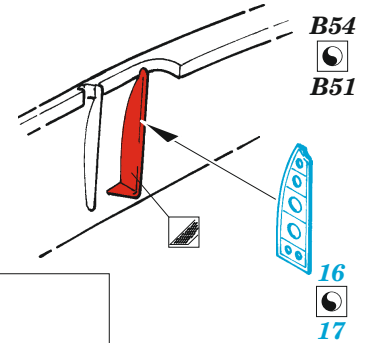

## 1/72

detail set for 1/72 REVELL kit • sada detailů pro stavebnici 1/72 REVELL

- APPLY EXPRESS MASK AND PAINT BEFORE GLUING  
POUŽIT EXPRESS MASK NABARVIT PŘED SLEPENÍM
- SYMMETRICAL ASSEMBLY  
SYMETRICKÁ MONTÁŽ
- REMOVE  
ODSTRANIT
- GRIND  
OBROUSIT
- DRILL HOLE  
VRTÁT OTVOR
- BEND  
OHNOUT
- OPTION  
VOLBA
- REPLACE  
NAHRADIT
- 1** COLORED ETCHED PARTS  
LEPTANÉ BAREVNÉ DÍLY
- 1** ETCHED PARTS  
LEPTANÉ NEBAREVNÉ DÍLY
- 1** ORIGINAL KIT PARTS  
PŮVODNÍ DÍLY STAVEBNICE

ORIGINAL KIT PARTS  
PŮVODNÍ DÍLY STAVEBNICE

PHOTO-ETCHED PARTS  
LEPTANÉ DÍLY

PARTS TO BE REMOVED  
DÍLY K ODSTRANĚNÍ

FILL  
TMELIT

L 128

L 129

**4 pcs.**

**2 pcs.**