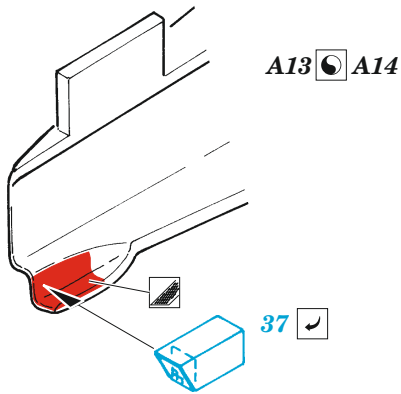

## 1/72

detail set for 1/72 REVELL kit • sada detailů pro stavebnici 1/72 REVELL

- APPLY EXPRESS MASK AND PAINT BEFORE GLUING  
POUŽIT EXPRESS MASK NABARVIT PŘED SLEPENÍM
- SYMMETRICAL ASSEMBLY  
SYMETRICKÁ MONTÁŽ
- REMOVE  
ODSTRANIT
- GRIND  
OBROUSIT
- DRILL HOLE  
VRTÁT OTVOR
- BEND  
OHNOUT
- OPTION  
VOLBA
- REPLACE  
NAHRADIT
- 1** COLORED ETCHED PARTS  
LEPTANÉ BAREVNÉ DÍLY
- 1** ETCHED PARTS  
LEPTANÉ NEBAREVNÉ DÍLY
- 1** ORIGINAL KIT PARTS  
PŮVODNÍ DÍLY STAVEBNICE

ORIGINAL KIT PARTS  
PŮVODNÍ DÍLY STAVEBNICE

PHOTO-ETCHED PARTS  
LEPTANÉ DÍLY

PARTS TO BE REMOVED  
DÍLY K ODSTRANĚNÍ

FILL  
TMELIT

L 128

L 129

**4 pcs.**

**2 pcs.**