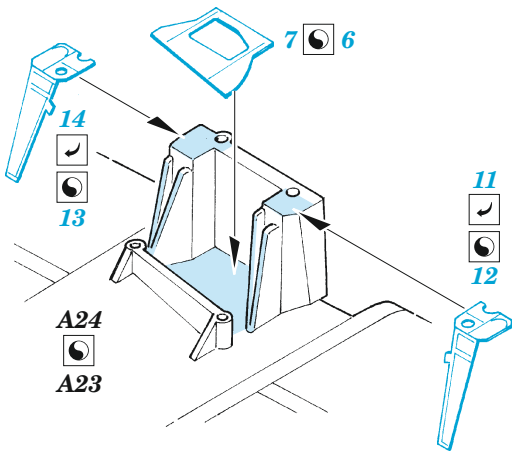

## 1/72

detail set for 1/72 REVELL kit • sada detailů pro stavebnici 1/72 REVELL

- APPLY EXPRESS MASK AND PAINT BEFORE GLUING  
POUŽIT EXPRESS MASK NABARVIT PŘED SLEPENÍM
- SYMMETRICAL ASSEMBLY  
SYMETRICKÁ MONTÁŽ
- REMOVE  
ODSTRANIT
- GRIND  
OBROUSIT
- DRILL HOLE  
VRTÁT OTVOR
- BEND  
OHNOUT
- OPTION  
VOLBA
- REPLACE  
NAHRADIT
- 1** COLORED ETCHED PARTS  
LEPTANÉ BAREVNÉ DÍLY
- 1** ETCHED PARTS  
LEPTANÉ NEBAREVNÉ DÍLY
- 1** ORIGINAL KIT PARTS  
PŮVODNÍ DÍLY STAVEBNICE

ORIGINAL KIT PARTS  
PŮVODNÍ DÍLY STAVEBNICE

PHOTO-ETCHED PARTS  
LEPTANÉ DÍLY

PARTS TO BE REMOVED  
DÍLY K ODSTRANĚNÍ

FILL  
TMELIT

L 128

L 129

**4 pcs.**

**2 pcs.**