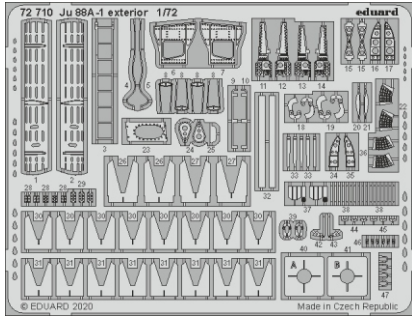

# Ju 88A-1 exterior

eduard

72 710

## 1/72

detail set for 1/72 REVELL kit • sada detailů pro stavebnici 1/72 REVELL

- APPLY EXPRESS MASK AND PAINT BEFORE GLUING  
POUŽIT EXPRESS MASK NABARVIT PŘED SLEPENÍM
- SYMMETRICAL ASSEMBLY  
SYMETRICKÁ MONTÁŽ
- REMOVE  
ODSTRANIT
- GRIND  
OBROUSIT
- DRILL HOLE  
VRTÁT OTVOR
- BEND  
OHNOUT
- OPTION  
VOLBA
- REPLACE  
NAHRADIT
- 1** COLORED ETCHED PARTS  
LEPTANÉ BAREVNÉ DÍLY
- 1** ETCHED PARTS  
LEPTANÉ NEBAREVNÉ DÍLY
- 1** ORIGINAL KIT PARTS  
PŮVODNÍ DÍLY STAVEBNICE

ORIGINAL KIT PARTS  
PŮVODNÍ DÍLY STAVEBNICE

PHOTO-ETCHED PARTS  
LEPTANÉ DÍLY

PARTS TO BE REMOVED  
DÍLY K ODSTRANĚNÍ

FILL  
TMELIT

L 128

L 129

**4 pcs.**

**2 pcs.**