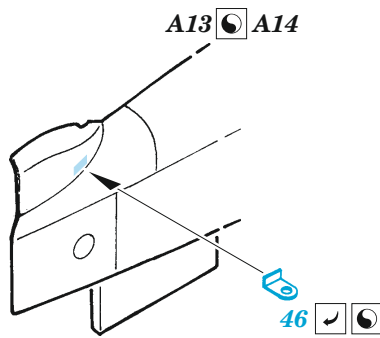

## 1/72

detail set for 1/72 REVELL kit • sada detailů pro stavebnici 1/72 REVELL

- APPLY EXPRESS MASK AND PAINT BEFORE GLUING  
POUŽIT EXPRESS MASK NABARVIT PŘED SLEPENÍM
- SYMMETRICAL ASSEMBLY  
SYMETRICKÁ MONTÁŽ
- REMOVE  
ODSTRANIT
- GRIND  
OBROUSIT
- DRILL HOLE  
VRTÁT OTVOR
- BEND  
OHNOUT
- OPTION  
VOLBA
- REPLACE  
NAHRADIT
- 1** COLORED ETCHED PARTS  
LEPTANÉ BAREVNÉ DÍLY
- 1** ETCHED PARTS  
LEPTANÉ NEBAREVNÉ DÍLY
- 1** ORIGINAL KIT PARTS  
PŮVODNÍ DÍLY STAVEBNICE

ORIGINAL KIT PARTS  
PŮVODNÍ DÍLY STAVEBNICE

PHOTO-ETCHED PARTS  
LEPTANÉ DÍLY

PARTS TO BE REMOVED  
DÍLY K ODSTRANĚNÍ

FILL  
TMELIT

L 128

L 129

**4 pcs.**

**2 pcs.**