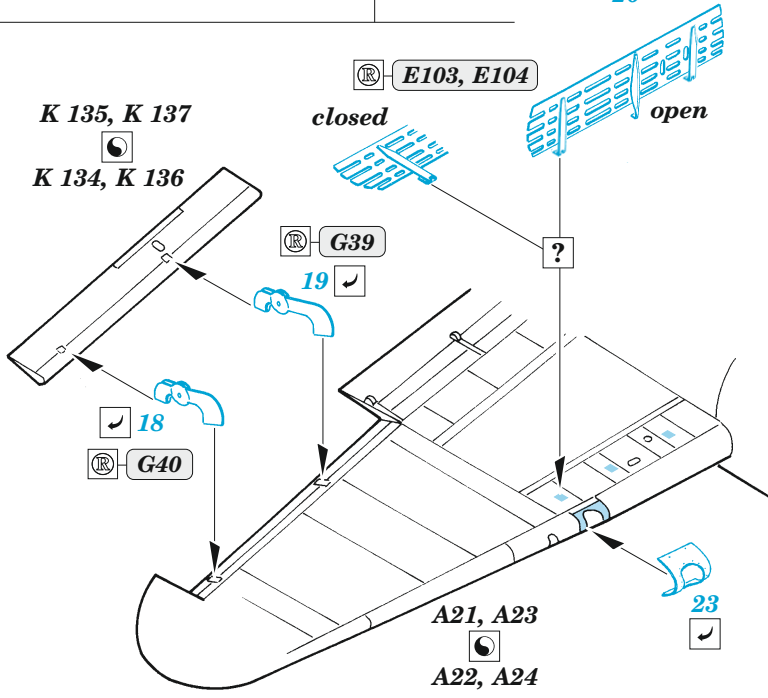

## 1/72

detail set for 1/72 REVELL kit • sada detailů pro stavebnici 1/72 REVELL

- APPLY EXPRESS MASK AND PAINT BEFORE GLUING  
POUŽIT EXPRESS MASK NABARVIT PŘED SLEPENÍM
- SYMMETRICAL ASSEMBLY  
SYMETRICKÁ MONTÁŽ
- REMOVE  
ODSTRANIT
- GRIND  
OBROUSIT
- DRILL HOLE  
VRTÁT OTVOR
- BEND  
OHNOUT
- OPTION  
VOLBA
- REPLACE  
NAHRADIT
- 1** COLORED ETCHED PARTS  
LEPTANÉ BAREVNÉ DÍLY
- 1** ETCHED PARTS  
LEPTANÉ NEBAREVNÉ DÍLY
- 1** ORIGINAL KIT PARTS  
PŮVODNÍ DÍLY STAVEBNICE

ORIGINAL KIT PARTS  
PŮVODNÍ DÍLY STAVEBNICE

PHOTO-ETCHED PARTS  
LEPTANÉ DÍLY

PARTS TO BE REMOVED  
DÍLY K ODSTRANĚNÍ

FILL  
TMELIT

L 128

L 129

**4 pcs.**

**2 pcs.**