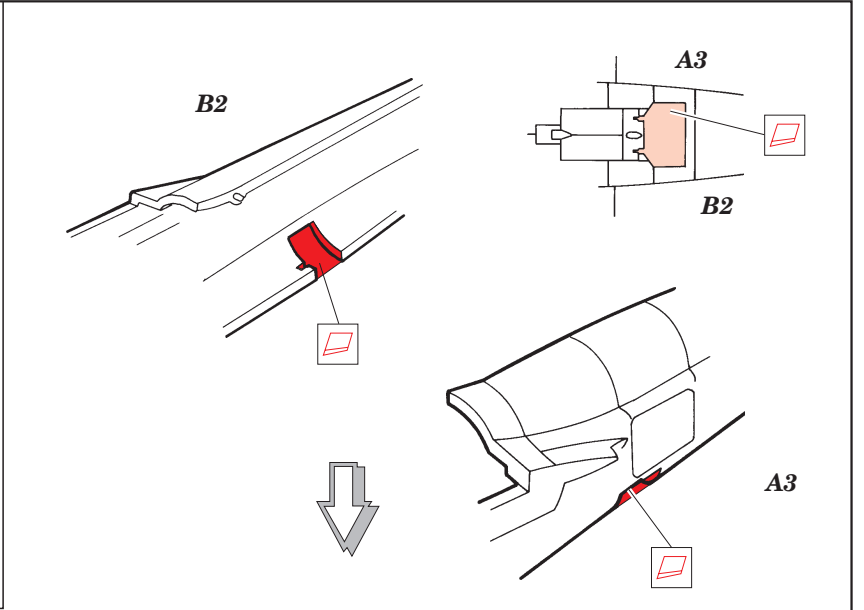

# AV-8B Harrier II Plus

eduard

73 236

1/72 scale detail set for HASEGAWA kit • sada detailů pro model HASEGAWA 1/72

- SYMETRICAL ASSEMBLY  
SYMETRICKÁ MONTÁŽ
- REMOVE  
ODSTRANIT
- BEND  
OHNOUT
- REPLACE  
NAHRADIT
- GRIND  
OBROUSIT
- OPTION  
VOLBA

ORIGINAL KIT PARTS  
PŮVODNÍ DÍLY STAVEBNICE

PHOTO-ETCHED PARTS  
LEPTANÉ DÍLY

PARTS TO BE REMOVED  
DÍLY K ODSTRANĚNÍ

FILL  
TMĚLIT

## REFERENCES:

AEROGUIDE #26  
IN DETAIL & SCALE #28

**2pcs**