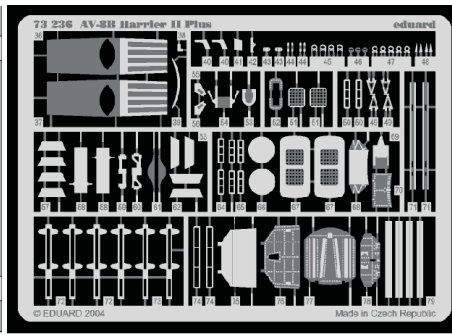

# AV-8B Harrier II Plus

eduard

73 236

1/72 scale detail set for HASEGAWA kit • sada detailů pro model HASEGAWA 1/72

- SYMETRICAL ASSEMBLY  
SYMETRICKÁ MONTÁŽ
- REMOVE  
ODSTRANIT
- BEND  
OHNOUT
- REPLACE  
NAHRADIT
- GRIND  
OBROUSIT
- OPTION  
VOLBA

ORIGINAL KIT PARTS  
PŮVODNÍ DÍLY STAVEBNICE

PHOTO-ETCHED PARTS  
LEPTANÉ DÍLY

PARTS TO BE REMOVED  
DÍLY K ODSTRANĚNÍ

FILL  
TMĚLIT

## REFERENCES:

AEROGUIDE #26  
IN DETAIL & SCALE #28

**2pcs**