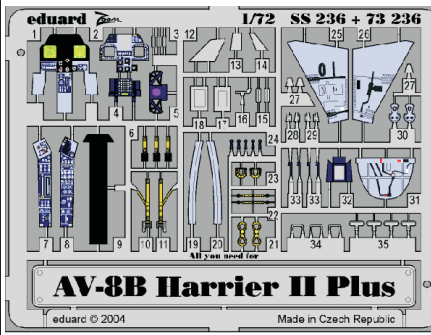

# AV-8B Harrier II Plus

eduard

73 236

1/72 scale detail set for HASEGAWA kit • sada detailů pro model HASEGAWA 1/72

- SYMETRICAL ASSEMBLY  
SYMETRICKÁ MONTÁŽ
- REMOVE  
ODSTRANIT
- BEND  
OHNOUT
- REPLACE  
NAHRADIT
- GRIND  
OBROUSIT
- OPTION  
VOLBA

ORIGINAL KIT PARTS  
PŮVODNÍ DÍLY STAVEBNICE

PHOTO-ETCHED PARTS  
LEPTANÉ DÍLY

PARTS TO BE REMOVED  
DÍLY K ODSTRANĚNÍ

FILL  
TMĚLIT