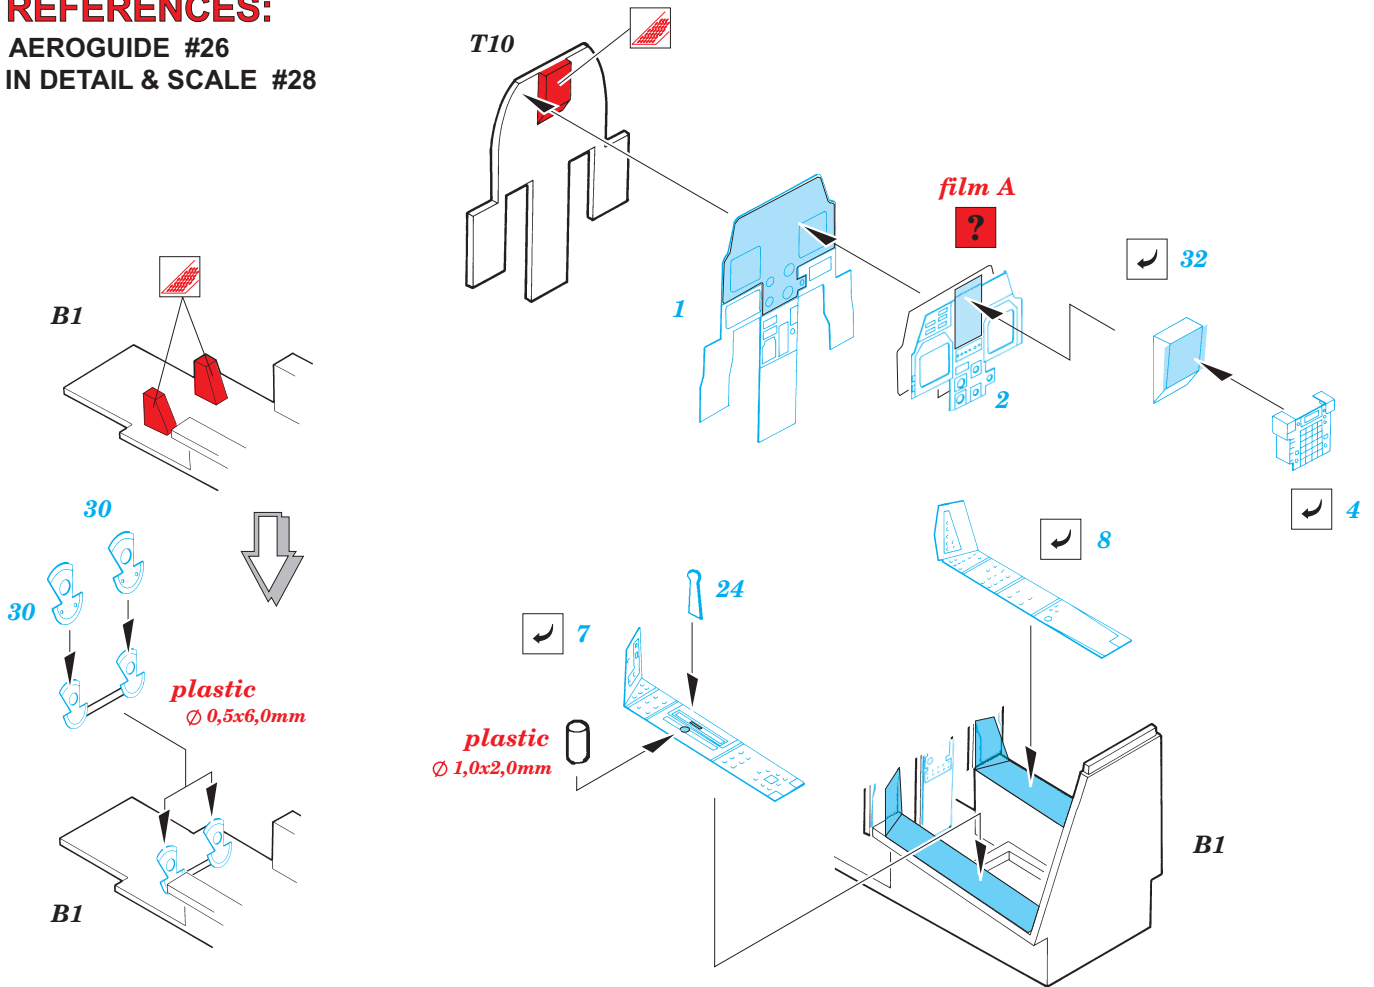

ORIGINAL KIT PARTS  
PŮVODNÍ DÍLY STAVEBNICE

PHOTO-ETCHED PARTS  
LEPTANÉ DÍLY

PARTS TO BE REMOVED  
DÍLY K ODSTRANĚNÍ

FILL  
TMĚLIT

## REFERENCES:

AEROGUIDE #26  
IN DETAIL & SCALE #28

**2pcs**