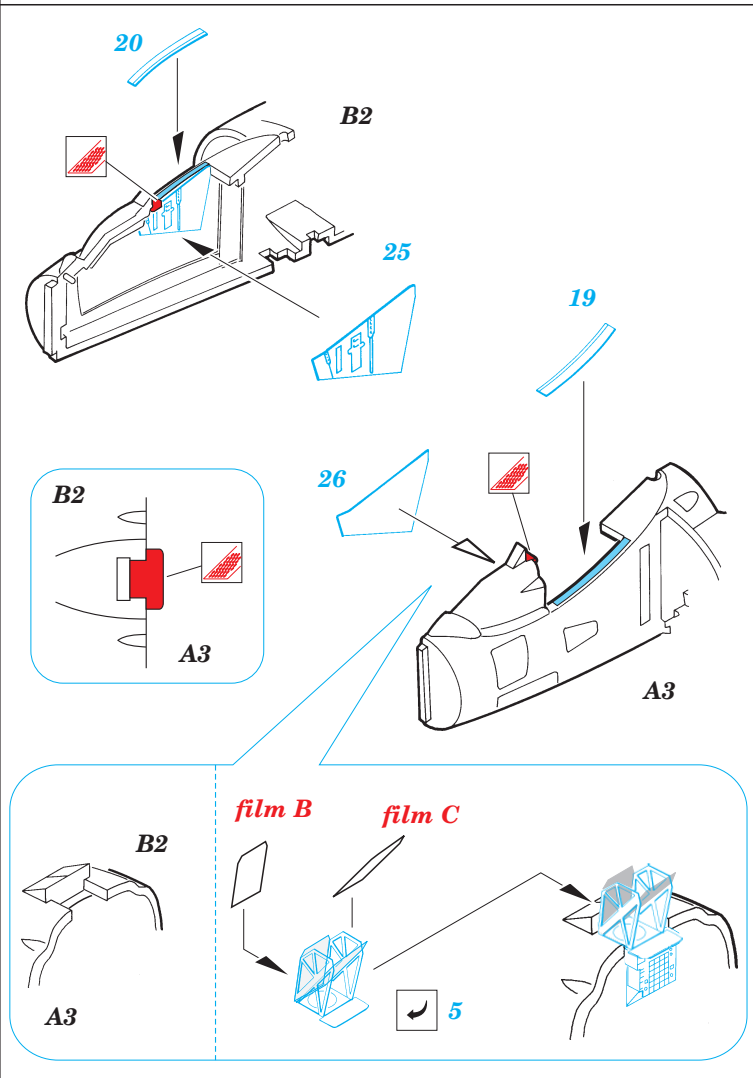

# AV-8B Harrier II Plus

eduard

73 236

1/72 scale detail set for HASEGAWA kit • sada detailů pro model HASEGAWA 1/72

- SYMETRICAL ASSEMBLY  
SYMETRICKÁ MONTÁŽ
- REMOVE  
ODSTRANIT
- BEND  
OHNOUT
- REPLACE  
NAHRADIT
- GRIND  
OBROUSIT
- OPTION  
VOLBA

ORIGINAL KIT PARTS  
PŮVODNÍ DÍLY STAVEBNICE

PHOTO-ETCHED PARTS  
LEPTANÉ DÍLY

PARTS TO BE REMOVED  
DÍLY K ODSTRANĚNÍ

FILL  
TMĚLIT

## REFERENCES:

AEROGUIDE #26  
IN DETAIL & SCALE #28

**2pcs**