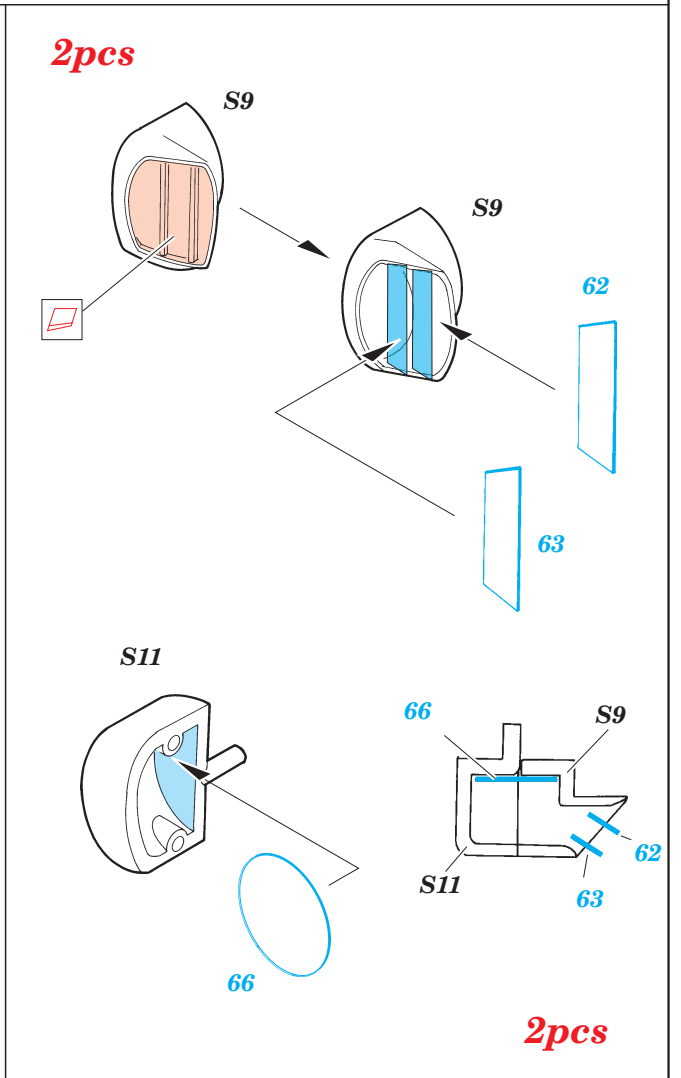

# AV-8B Harrier II Plus

eduard

73 236

1/72 scale detail set for HASEGAWA kit • sada detailů pro model HASEGAWA 1/72

- SYMETRICAL ASSEMBLY  
SYMETRICKÁ MONTÁŽ
- REMOVE  
ODSTRANIT
- BEND  
OHNOUT
- REPLACE  
NAHRADIT
- GRIND  
OBROUSIT
- OPTION  
VOLBA

ORIGINAL KIT PARTS  
PŮVODNÍ DÍLY STAVEBNICE

PHOTO-ETCHED PARTS  
LEPTANÉ DÍLY

PARTS TO BE REMOVED  
DÍLY K ODSTRANĚNÍ

FILL  
TMĚLIT

## REFERENCES:

AEROGUIDE #26  
IN DETAIL & SCALE #28

**2pcs**