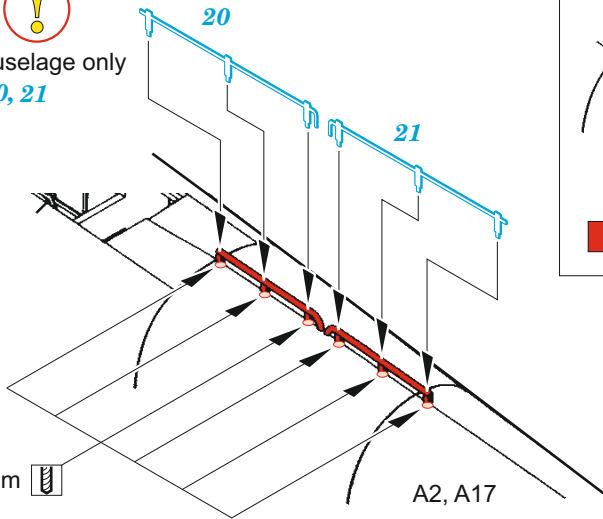

## 1/48

detail set for 1/48 ICM kit • sada detailů pro stavebnici 1/48 ICM

- APPLY EXPRESS MASK AND PAINT BEFORE GLUING  
POUŽIT EXPRESS MASK NABARVIT PŘED SLEPENÍM
- SYMMETRICAL ASSEMBLY  
SYMETRICKÁ MONTÁŽ
- REMOVE  
ODSTRANIT
- GRIND  
OBROUSIT
- DRILL HOLE  
VRTAT OTVOR
- BEND  
OHNOUT
- OPTION  
VOLBA
- REPLACE  
NAHRADIT
- COLORED ETCHED PARTS  
LEPTANÉ BAREVNÉ DÍLY
- ETCHED PARTS  
LEPTANÉ NEBAREVNÉ DÍLY
- ORIGINAL KIT PARTS  
PŮVODNÍ DÍLY STAVEBNICE

ORIGINAL KIT PARTS PŮVODNÍ DÍLY STAVEBNICE	PHOTO-ETCHED PARTS LEPTANÉ DÍLY	PARTS TO BE REMOVED DÍLY K ODSTRANĚNÍ	FILL TMELIT
---	------------------------------------	--	----------------

! 5 sets C38

left fuselage only  
20, 21