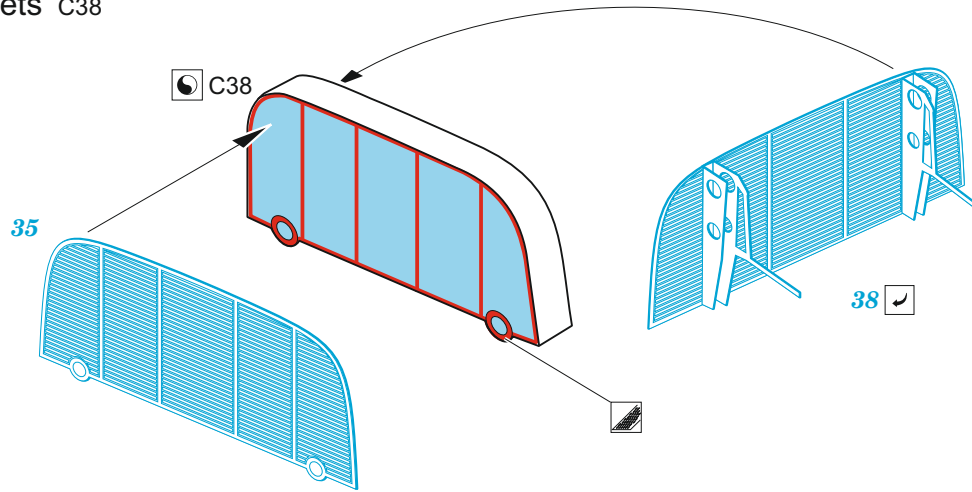

! 5 sets C38

left fuselage only
20, 21

0,4mm

A2, A17

right fuselage

8 sets

Related products: 49 1090 He 111Z nose interior / FE 1091 He 111Z seatbelts STEEL