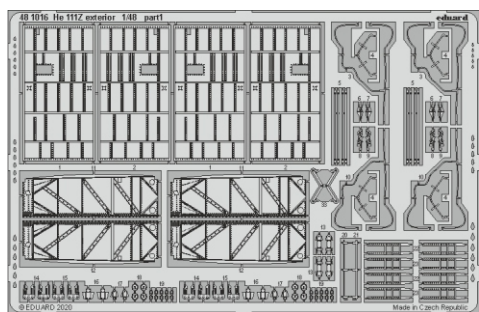

# He 111Z exterior

eduard

48 1016

## 1/48

detail set for 1/48 ICM kit • sada detailů pro stavebnici 1/48 ICM

- APPLY EXPRESS MASK AND PAINT BEFORE GLUING  
POUŽIT EXPRESS MASK NABARVIT PŘED SLEPENÍM
- SYMMETRICAL ASSEMBLY  
SYMETRICKÁ MONTÁŽ
- REMOVE  
ODSTRANIT
- GRIND  
OBROUSIT
- DRILL HOLE  
VRTAT OTVOR
- BEND  
OHNOUT
- OPTION  
VOLBA
- REPLACE  
NAHRADIT
- COLORED ETCHED PARTS  
LEPTANÉ BAREVNÉ DÍLY
- ETCHED PARTS  
LEPTANÉ NEBAREVNÉ DÍLY
- ORIGINAL KIT PARTS  
PŮVODNÍ DÍLY STAVEBNICE

ORIGINAL KIT PARTS PŮVODNÍ DÍLY STAVEBNICE	PHOTO-ETCHED PARTS LEPTANÉ DÍLY	PARTS TO BE REMOVED DÍLY K ODSTRANĚNÍ	FILL TMELIT
---	------------------------------------	--	----------------

! 5 sets C38

left fuselage only  
20, 21