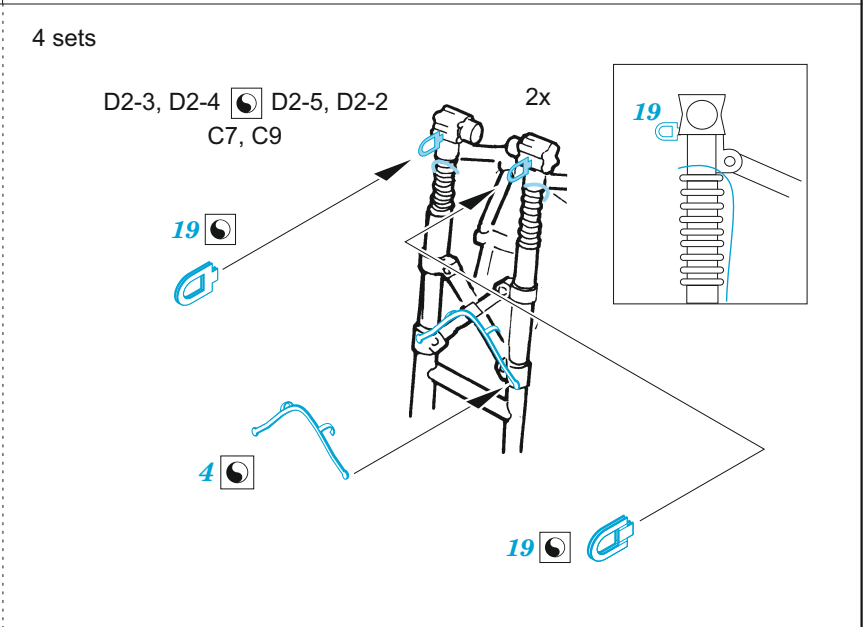

## 1/48

detail set for 1/48 ICM kit • sada detailů pro stavebnici 1/48 ICM

- APPLY EXPRESS MASK AND PAINT BEFORE GLUING  
POUŽIT EXPRESS MASK NABARVIT PŘED SLEPENÍM
- SYMMETRICAL ASSEMBLY  
SYMETRICKÁ MONTÁŽ
- REMOVE  
ODSTRANIT
- GRIND  
OBROUSIT
- DRILL HOLE  
VRTAT OTVOR
- BEND  
OHNOUT
- OPTION  
VOLBA
- REPLACE  
NAHRADIT
- COLORED ETCHED PARTS  
LEPTANÉ BAREVNÉ DÍLY
- ETCHED PARTS  
LEPTANÉ NEBAREVNÉ DÍLY
- ORIGINAL KIT PARTS  
PŮVODNÍ DÍLY STAVEBNICE

ORIGINAL KIT PARTS PŮVODNÍ DÍLY STAVEBNICE	PHOTO-ETCHED PARTS LEPTANÉ DÍLY	PARTS TO BE REMOVED DÍLY K ODSTRANĚNÍ	FILL TMELIT
---	------------------------------------	--	----------------

! 5 sets C38

left fuselage only  
20, 21