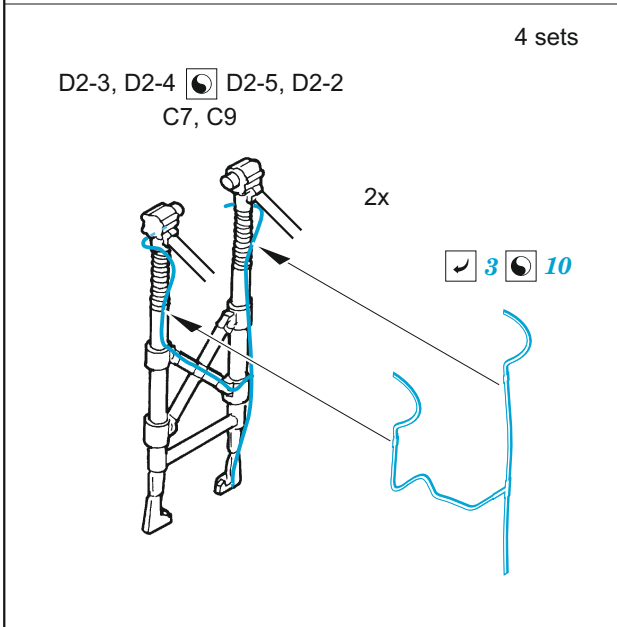

## 1/48

detail set for 1/48 ICM kit • sada detailů pro stavebnici 1/48 ICM

- APPLY EXPRESS MASK AND PAINT BEFORE GLUING  
POUŽIT EXPRESS MASK NABARVIT PŘED SLEPENÍM
- SYMMETRICAL ASSEMBLY  
SYMETRICKÁ MONTÁŽ
- REMOVE  
ODSTRANIT
- GRIND  
OBROUSIT
- DRILL HOLE  
VRTAT OTVOR
- BEND  
OHNOUT
- OPTION  
VOLBA
- REPLACE  
NAHRADIT
- COLORED ETCHED PARTS  
LEPTANÉ BAREVNÉ DÍLY
- ETCHED PARTS  
LEPTANÉ NEBAREVNÉ DÍLY
- ORIGINAL KIT PARTS  
PŮVODNÍ DÍLY STAVEBNICE

ORIGINAL KIT PARTS PŮVODNÍ DÍLY STAVEBNICE	PHOTO-ETCHED PARTS LEPTANÉ DÍLY	PARTS TO BE REMOVED DÍLY K ODSTRANĚNÍ	FILL TMELIT
---	------------------------------------	--	----------------

! 5 sets C38

left fuselage only  
20, 21