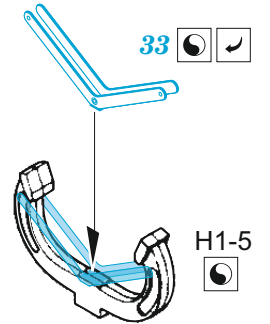

## 1/48

detail set for 1/48 ICM kit • sada detailů pro stavebnici 1/48 ICM

- APPLY EXPRESS MASK AND PAINT BEFORE GLUING  
POUŽIT EXPRESS MASK NABARVIT PŘED SLEPENÍM
- SYMMETRICAL ASSEMBLY  
SYMETRICKÁ MONTÁŽ
- REMOVE  
ODSTRANIT
- GRIND  
OBROUSIT
- DRILL HOLE  
VRTAT OTVOR
- BEND  
OHNOUT
- OPTION  
VOLBA
- REPLACE  
NAHRADIT
- COLORED ETCHED PARTS  
LEPTANÉ BAREVNÉ DÍLY
- ETCHED PARTS  
LEPTANÉ NEBAREVNÉ DÍLY
- ORIGINAL KIT PARTS  
PŮVODNÍ DÍLY STAVEBNICE

ORIGINAL KIT PARTS PŮVODNÍ DÍLY STAVEBNICE	PHOTO-ETCHED PARTS LEPTANÉ DÍLY	PARTS TO BE REMOVED DÍLY K ODSTRANĚNÍ	FILL TMELIT
---	------------------------------------	--	----------------

! 5 sets C38

left fuselage only  
20, 21

0,4mm

A2, A17

right fuselage

8 sets

Related products: 49 1090 He 111Z nose interior / FE 1091 He 111Z seatbelts STEEL