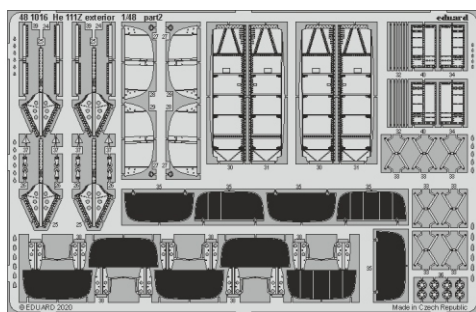

# He 111Z exterior

eduard

48 1016

## 1/48

detail set for 1/48 ICM kit • sada detailů pro stavebnici 1/48 ICM

- APPLY EXPRESS MASK AND PAINT BEFORE GLUING  
POUŽIT EXPRESS MASK NABARVIT PŘED SLEPENÍM
- SYMMETRICAL ASSEMBLY  
SYMETRICKÁ MONTÁŽ
- REMOVE  
ODSTRANIT
- GRIND  
OBROUSIT
- DRILL HOLE  
VRTAT OTVOR
- BEND  
OHNOUT
- OPTION  
VOLBA
- REPLACE  
NAHRADIT
- COLORED ETCHED PARTS  
LEPTANÉ BAREVNÉ DÍLY
- ETCHED PARTS  
LEPTANÉ NEBAREVNÉ DÍLY
- ORIGINAL KIT PARTS  
PŮVODNÍ DÍLY STAVEBNICE