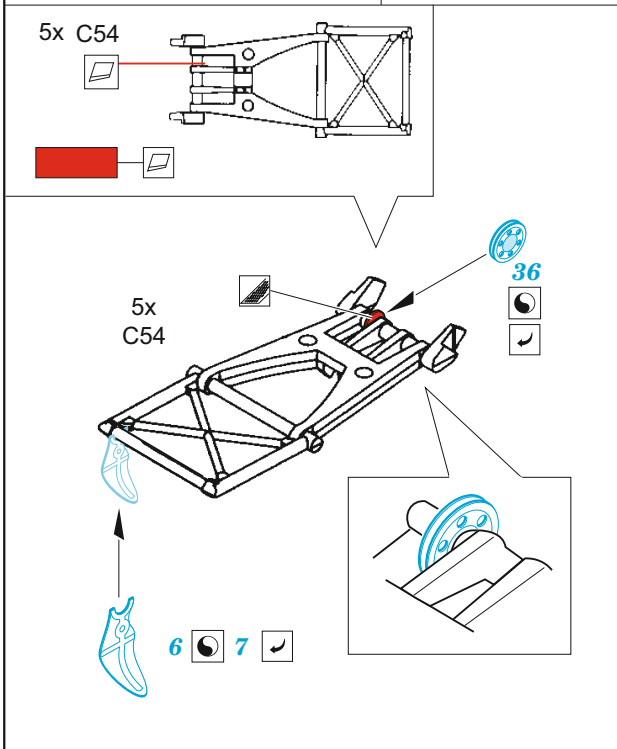

# He 111Z exterior

eduard

48 1016

## 1/48

detail set for 1/48 ICM kit • sada detailů pro stavebnici 1/48 ICM

- APPLY EXPRESS MASK AND PAINT BEFORE GLUING  
POUŽIT EXPRESS MASK NABARVIT PŘED SLEPENÍM
- SYMMETRICAL ASSEMBLY  
SYMETRICKÁ MONTÁŽ
- REMOVE  
ODSTRANIT
- GRIND  
OBROUSIT
- DRILL HOLE  
VRTAT OTVOR
- BEND  
OHNOUT
- OPTION  
VOLBA
- REPLACE  
NAHRADIT
- COLORED ETCHED PARTS  
LEPTANÉ BAREVNÉ DÍLY
- ETCHED PARTS  
LEPTANÉ NEBAREVNÉ DÍLY
- ORIGINAL KIT PARTS  
PŮVODNÍ DÍLY STAVEBNICE

ORIGINAL KIT PARTS PŮVODNÍ DÍLY STAVEBNICE	PHOTO-ETCHED PARTS LEPTANÉ DÍLY	PARTS TO BE REMOVED DÍLY K ODSTRANĚNÍ	FILL TMELIT
---	------------------------------------	--	----------------

! 5 sets C38

left fuselage only  
20, 21