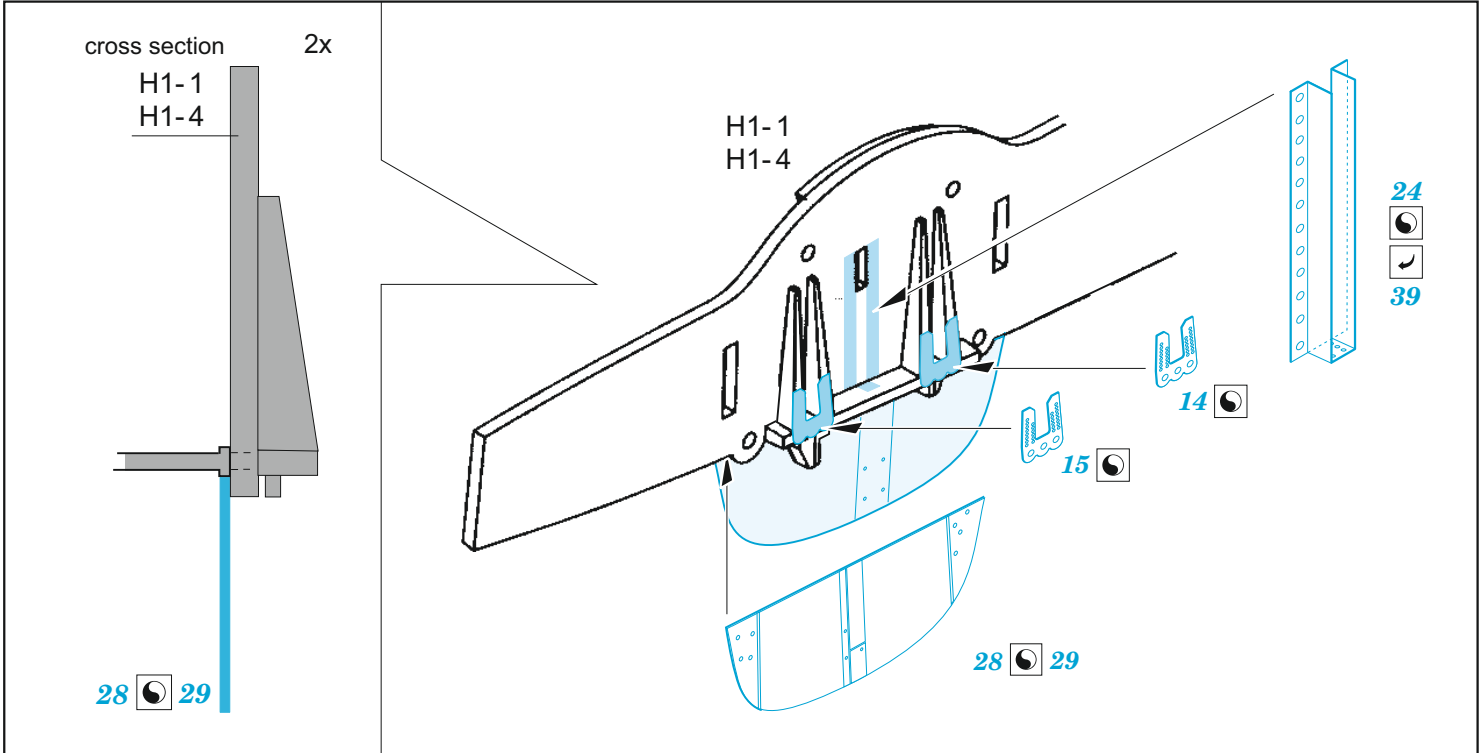

## 1/48

detail set for 1/48 ICM kit • sada detailů pro stavebnici 1/48 ICM

- APPLY EXPRESS MASK AND PAINT BEFORE GLUING  
POUŽIT EXPRESS MASK NABARVIT PŘED SLEPENÍM
- SYMMETRICAL ASSEMBLY  
SYMETRICKÁ MONTÁŽ
- REMOVE  
ODSTRANIT
- GRIND  
OBROUSIT
- DRILL HOLE  
VRTAT OTVOR
- BEND  
OHNOUT
- OPTION  
VOLBA
- REPLACE  
NAHRADIT
- COLORED ETCHED PARTS  
LEPTANÉ BAREVNÉ DÍLY
- ETCHED PARTS  
LEPTANÉ NEBAREVNÉ DÍLY
- ORIGINAL KIT PARTS  
PŮVODNÍ DÍLY STAVEBNICE

ORIGINAL KIT PARTS PŮVODNÍ DÍLY STAVEBNICE	PHOTO-ETCHED PARTS LEPTANÉ DÍLY	PARTS TO BE REMOVED DÍLY K ODSTRANĚNÍ	FILL TMELIT
---	------------------------------------	--	----------------

! 5 sets C38

left fuselage only  
20, 21

0,4mm

A2, A17

right fuselage

8 sets

Related products: 49 1090 He 111Z nose interior / FE 1091 He 111Z seatbelts STEEL