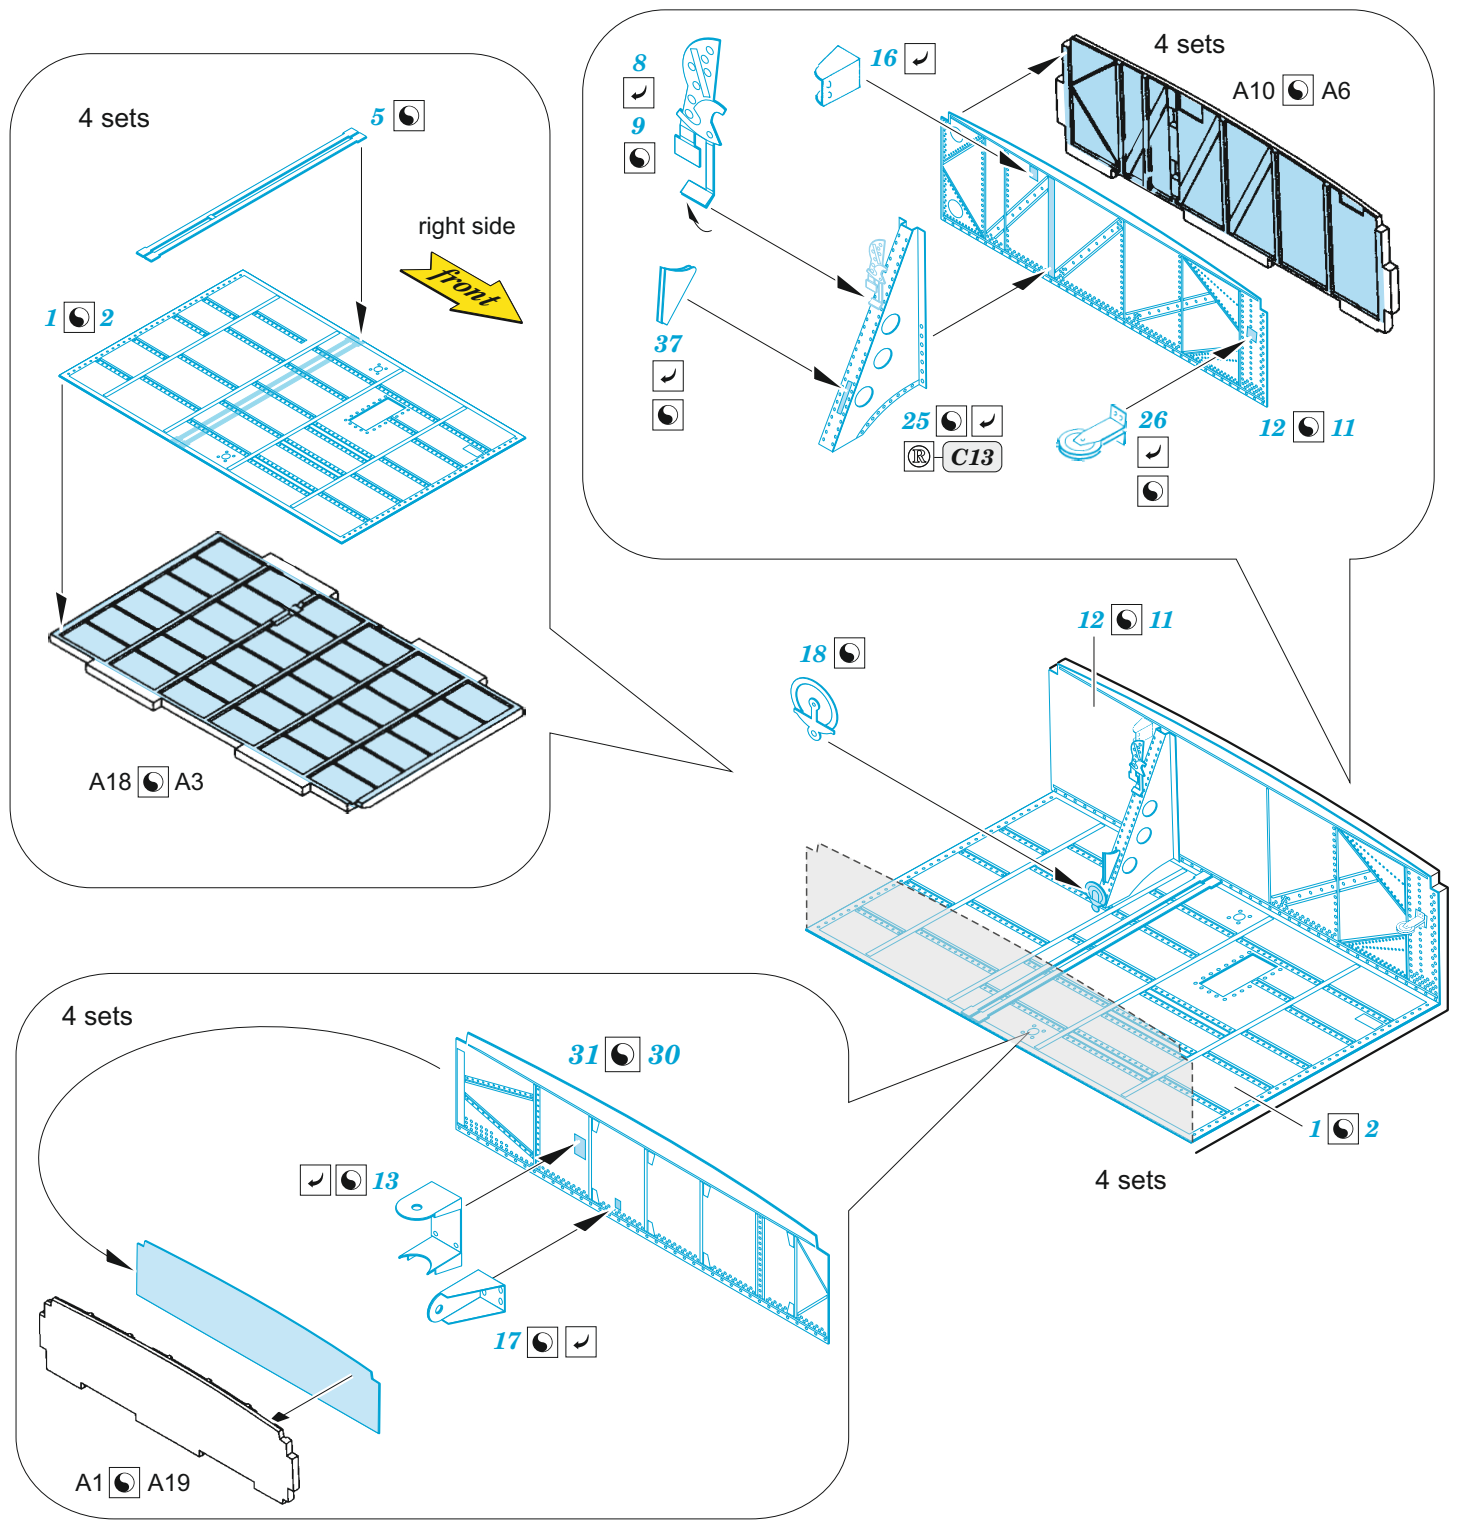

# He 111Z exterior

eduard

48 1016

## 1/48

detail set for 1/48 ICM kit • sada detailů pro stavebnici 1/48 ICM

- APPLY EXPRESS MASK AND PAINT BEFORE GLUING  
POUŽIT EXPRESS MASK NABARVIT PŘED SLEPENÍM
- SYMMETRICAL ASSEMBLY  
SYMETRICKÁ MONTÁŽ
- REMOVE  
ODSTRANIT
- GRIND  
OBROUSIT
- DRILL HOLE  
VRTAT OTVOR
- BEND  
OHNOUT
- OPTION  
VOLBA
- REPLACE  
NAHRADIT
- COLORED ETCHED PARTS  
LEPTANÉ BAREVNÉ DÍLY
- ETCHED PARTS  
LEPTANÉ NEBAREVNÉ DÍLY
- ORIGINAL KIT PARTS  
PŮVODNÍ DÍLY STAVEBNICE

ORIGINAL KIT PARTS PŮVODNÍ DÍLY STAVEBNICE	PHOTO-ETCHED PARTS LEPTANÉ DÍLY	PARTS TO BE REMOVED DÍLY K ODSTRANĚNÍ	FILL TMELIT
---	------------------------------------	--	----------------

! 5 sets C38

left fuselage only  
20, 21

0,4mm

A2, A17

right fuselage

8 sets

Related products: 49 1090 He 111Z nose interior / FE 1091 He 111Z seatbelts STEEL