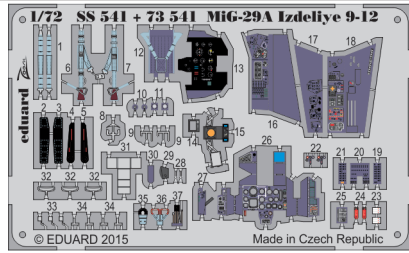

# MiG-29A Izdeliye 9-12

eduard

73 541

detail set for 1/72 Trumpeter No. 01674 kit • sada detailů pro stavebnici 1/72 Trumpeter No. 01674

- APPLY EXPRESS MASK AND PAINT BEFORE GLUING  
POUŽIT EXPRESS MASK NABARVIT PŘED SLEPENÍM
- SYMMETRICAL ASSEMBLY  
SYMETRICKÁ MONTÁŽ
- REMOVE  
ODSTRANIT
- GRIND  
OBROUSIT
- DRILL HOLE  
VRTÁT OTVOR
- BEND  
OHNOUT
- OPTION  
VOLBA
- REPLACE  
NAHRADIT
- 1** COLORED ETCHED PARTS  
LEPTANÉ BAREVNÉ DÍLY
- 1** ETCHED PARTS  
LEPTANÉ NEBAREVNÉ DÍLY
- 1** ORIGINAL KIT PARTS  
PŮVODNÍ DÍLY STAVEBNICE

ORIGINAL KIT PARTS  
PŮVODNÍ DÍLY STAVEBNICE

PHOTO-ETCHED PARTS  
LEPTANÉ DÍLY

PARTS TO BE REMOVED  
DÍLY K ODSTRANĚNÍ

FILL  
TMELIT