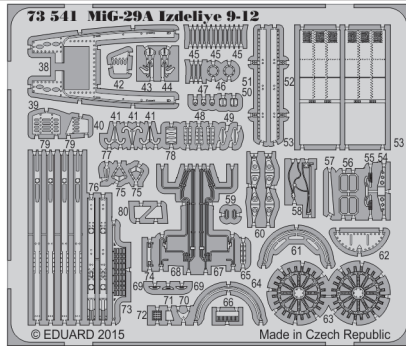

# MiG-29A Izdeliye 9-12

eduard

73 541

detail set for 1/72 Trumpeter No. 01674 kit • sada detailů pro stavebnici 1/72 Trumpeter No. 01674

- APPLY EXPRESS MASK AND PAINT BEFORE GLUING  
POUŽIT EXPRESS MASK NABARVIT PŘED SLEPENÍM
- SYMMETRICAL ASSEMBLY  
SYMETRICKÁ MONTÁŽ
- REMOVE  
ODSTRANIT
- GRIND  
OBROUSIT
- DRILL HOLE  
VRTÁT OTVOR
- BEND  
OHNOUT
- OPTION  
VOLBA
- REPLACE  
NAHRADIT
- 1** COLORED ETCHED PARTS  
LEPTANÉ BAREVNÉ DÍLY
- 1** ETCHED PARTS  
LEPTANÉ NEBAREVNÉ DÍLY
- 1** ORIGINAL KIT PARTS  
PŮVODNÍ DÍLY STAVEBNICE

ORIGINAL KIT PARTS  
PŮVODNÍ DÍLY STAVEBNICE

PHOTO-ETCHED PARTS  
LEPTANÉ DÍLY

PARTS TO BE REMOVED  
DÍLY K ODSTRANĚNÍ

FILL  
TMELIT