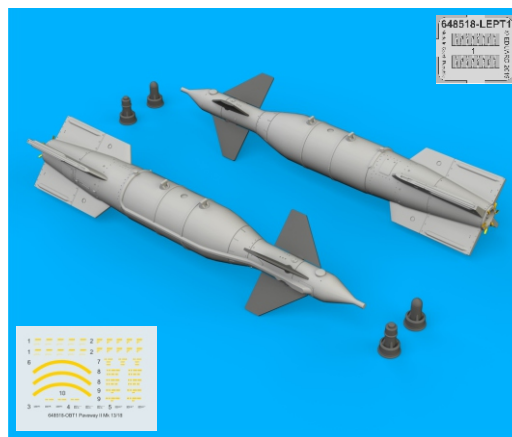

BRASSIN

eduard