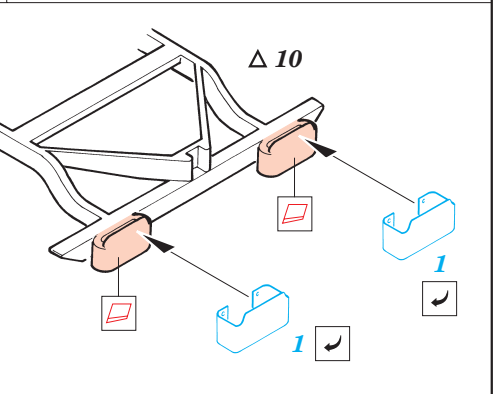

Comando Car

eduard

35 479

1/35 scale detail set for Italeri kit 320 • sada detailů pro model 1/35 Italeri 320

- SYMETRICAL ASSEMBLY
SYMETRICKÁ MONTÁ
- REMOVE
ODSTRANIT
- BEND
OHNOUT
- REPLACE
NAHRADIT
- GRIND
OBROUSIT
- OPTION
VOLBA

ORIGINAL KIT PARTS
PŮVODNÍ DÍLY STAVEBNICE

PHOTO-ETCHED PARTS
LEPTANÉ DÍLY

PARTS TO BE REMOVED
DÍLY K ODSTRANĚNÍ

FILL
TMELIT

REFERENCES: Emile Becker, Guy Dentzer - JEEP - 1940-1945