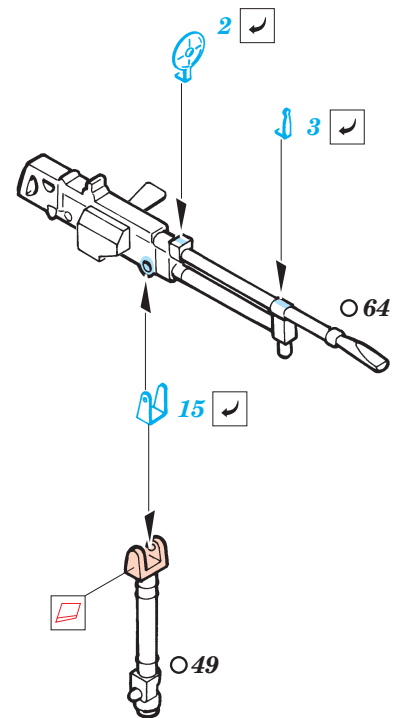

Comando Car

eduard

35 479

1/35 scale detail set for Italeri kit 320 • sada detailů pro model 1/35 Italeri 320

- SYMETRICAL ASSEMBLY
SYMETRICKÁ MONTÁ
- REMOVE
ODSTRANIT
- BEND
OHNOUT
- REPLACE
NAHRADIT
- GRIND
OBROUSIT
- OPTION
VOLBA

ORIGINAL KIT PARTS
PŮVODNÍ DÍLY STAVEBNICE

PHOTO-ETCHED PARTS
LEPTANÉ DÍLY

PARTS TO BE REMOVED
DÍLY K ODSTRANĚNÍ

FILL
TMELIT

REFERENCES: Emile Becker, Guy Dentzer - JEEP - 1940-1945