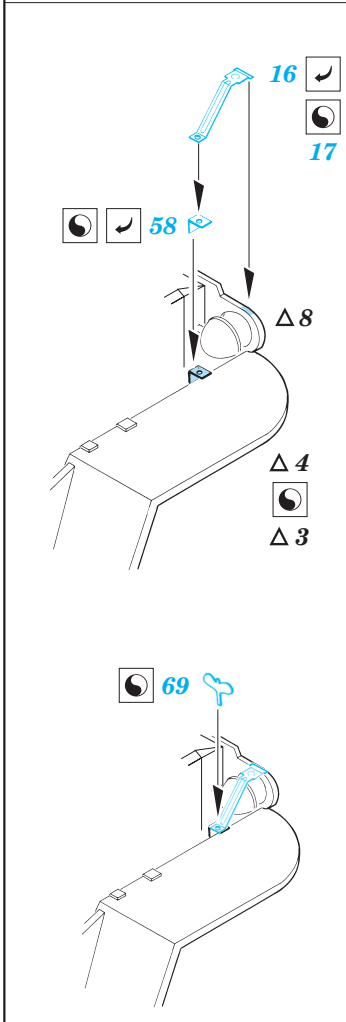

Comando Car

eduard

35 479

1/35 scale detail set for Italeri kit 320 • sada detailů pro model 1/35 Italeri 320

- SYMETRICAL ASSEMBLY
SYMETRICKÁ MONTÁ
- REMOVE
ODSTRANIT
- BEND
OHNOUT
- REPLACE
NAHRADIT
- GRIND
OBROUSIT
- OPTION
VOLBA

ORIGINAL KIT PARTS
PŮVODNÍ DÍLY STAVEBNICE

PHOTO-ETCHED PARTS
LEPTANÉ DÍLY

PARTS TO BE REMOVED
DÍLY K ODSTRANĚNÍ

FILL
TMELIT

REFERENCES: Emile Becker, Guy Dentzer - JEEP - 1940-1945