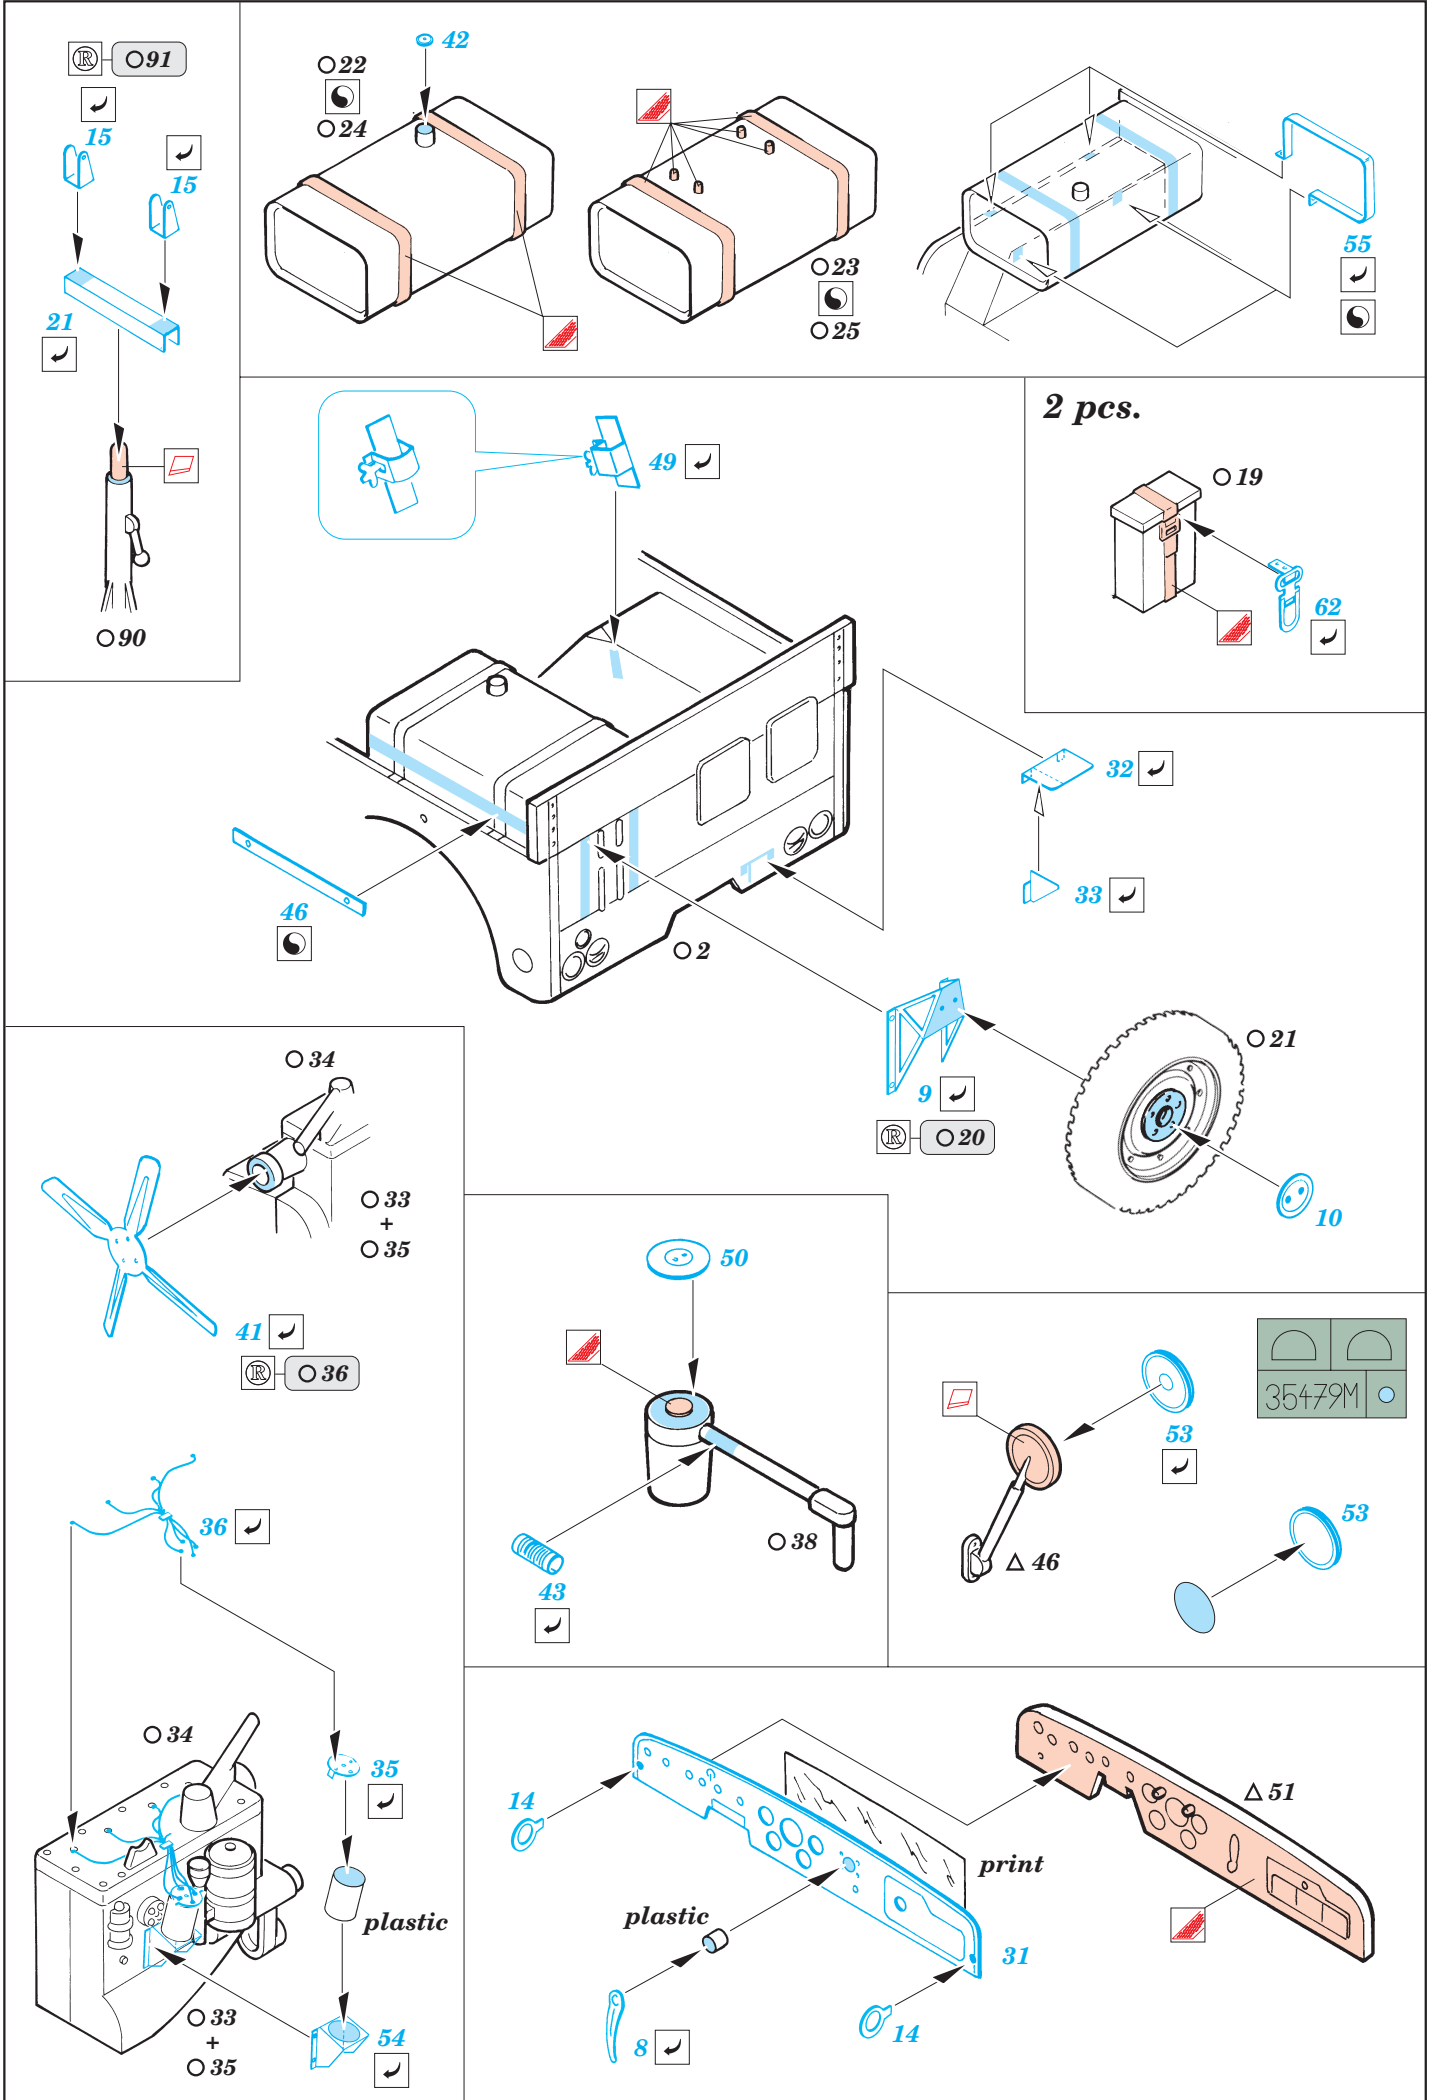

Comando Car

eduard

35 479

1/35 scale detail set for Italeri kit 320 • sada detailů pro model 1/35 Italeri 320

- SYMETRICAL ASSEMBLY
SYMETRICKÁ MONTÁ
- REMOVE
ODSTRANIT
- BEND
OHNOUT
- REPLACE
NAHRADIT
- GRIND
OBROUSIT
- OPTION
VOLBA

ORIGINAL KIT PARTS
PŮVODNÍ DÍLY STAVEBNICE

PHOTO-ETCHED PARTS
LEPTANÉ DÍLY

PARTS TO BE REMOVED
DÍLY K ODSTRANĚNÍ

FILL
TMELIT

REFERENCES: Emile Becker, Guy Dentzer - JEEP - 1940-1945