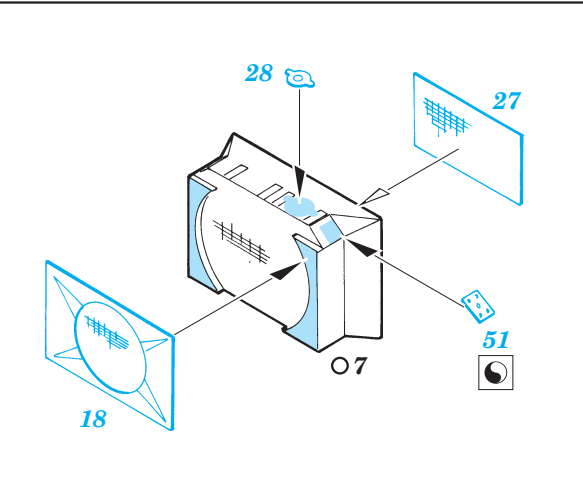

Comando Car

eduard

35 479

1/35 scale detail set for Italeri kit 320 • sada detailů pro model 1/35 Italeri 320

- SYMETRICAL ASSEMBLY
SYMETRICKÁ MONTÁ
- REMOVE
ODSTRANIT
- BEND
OHNOUT
- REPLACE
NAHRADIT
- GRIND
OBROUSIT
- OPTION
VOLBA

ORIGINAL KIT PARTS
PŮVODNÍ DÍLY STAVEBNICE

PHOTO-ETCHED PARTS
LEPTANÉ DÍLY

PARTS TO BE REMOVED
DÍLY K ODSTRANĚNÍ

FILL
TMELIT

REFERENCES: Emile Becker, Guy Dentzer - JEEP - 1940-1945