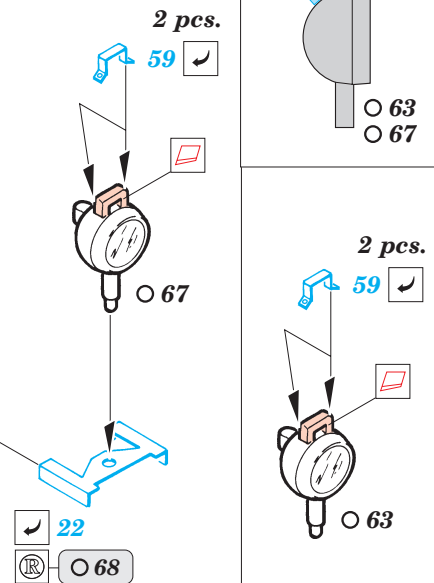

Comando Car

eduard

35 479

1/35 scale detail set for Italeri kit 320 • sada detailů pro model 1/35 Italeri 320

- SYMETRICAL ASSEMBLY
SYMETRICKÁ MONTÁ
- REMOVE
ODSTRANIT
- BEND
OHNOUT
- REPLACE
NAHRADIT
- GRIND
OBROUSIT
- OPTION
VOLBA

ORIGINAL KIT PARTS
PŮVODNÍ DÍLY STAVEBNICE

PHOTO-ETCHED PARTS
LEPTANÉ DÍLY

PARTS TO BE REMOVED
DÍLY K ODSTRANĚNÍ

FILL
TMELIT

REFERENCES: Emile Becker, Guy Dentzer - JEEP - 1940-1945