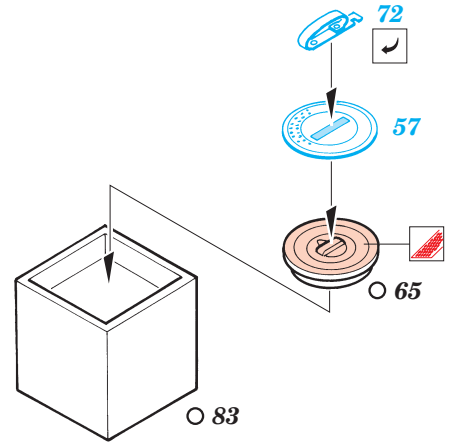

Comando Car

eduard

35 479

1/35 scale detail set for Italeri kit 320 • sada detailů pro model 1/35 Italeri 320

- SYMETRICAL ASSEMBLY
SYMETRICKÁ MONTÁ
- REMOVE
ODSTRANIT
- BEND
OHNOUT
- REPLACE
NAHRADIT
- GRIND
OBROUSIT
- OPTION
VOLBA

ORIGINAL KIT PARTS
PŮVODNÍ DÍLY STAVEBNICE

PHOTO-ETCHED PARTS
LEPTANÉ DÍLY

PARTS TO BE REMOVED
DÍLY K ODSTRANĚNÍ

FILL
TMELIT

REFERENCES: Emile Becker, Guy Dentzer - JEEP - 1940-1945