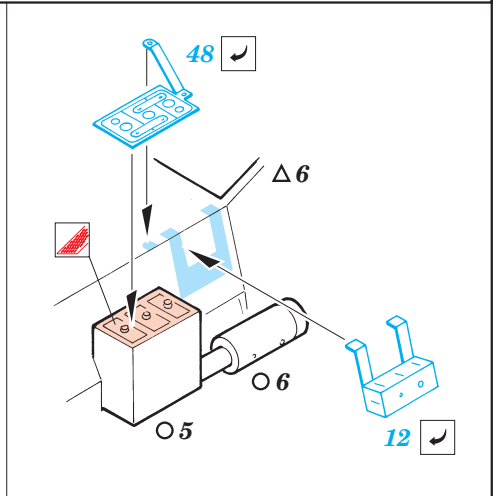

Comando Car

eduard

35 479

1/35 scale detail set for Italeri kit 320 • sada detailů pro model 1/35 Italeri 320

- SYMETRICAL ASSEMBLY
SYMETRICKÁ MONTÁ
- REMOVE
ODSTRANIT
- BEND
OHNOUT
- REPLACE
NAHRADIT
- GRIND
OBROUSIT
- OPTION
VOLBA

ORIGINAL KIT PARTS
PŮVODNÍ DÍLY STAVEBNICE

PHOTO-ETCHED PARTS
LEPTANÉ DÍLY

PARTS TO BE REMOVED
DÍLY K ODSTRANĚNÍ

FILL
TMELIT

REFERENCES: Emile Becker, Guy Dentzer - JEEP - 1940-1945