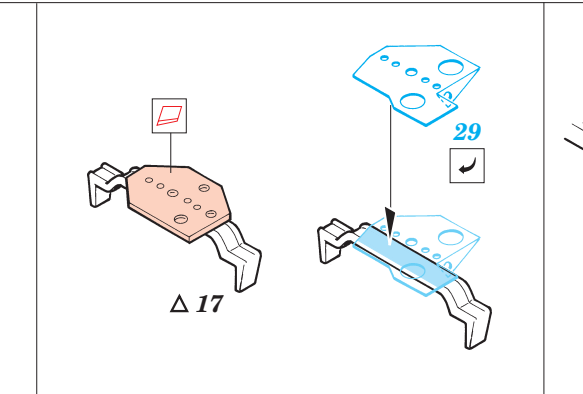

Comando Car

eduard

35 479

1/35 scale detail set for Italeri kit 320 • sada detailů pro model 1/35 Italeri 320

- SYMETRICAL ASSEMBLY
SYMETRICKÁ MONTÁ
- REMOVE
ODSTRANIT
- BEND
OHNOUT
- REPLACE
NAHRADIT
- GRIND
OBROUSIT
- OPTION
VOLBA

ORIGINAL KIT PARTS
PŮVODNÍ DÍLY STAVEBNICE

PHOTO-ETCHED PARTS
LEPTANÉ DÍLY

PARTS TO BE REMOVED
DÍLY K ODSTRANĚNÍ

FILL
TMELIT

REFERENCES: Emile Becker, Guy Dentzer - JEEP - 1940-1945