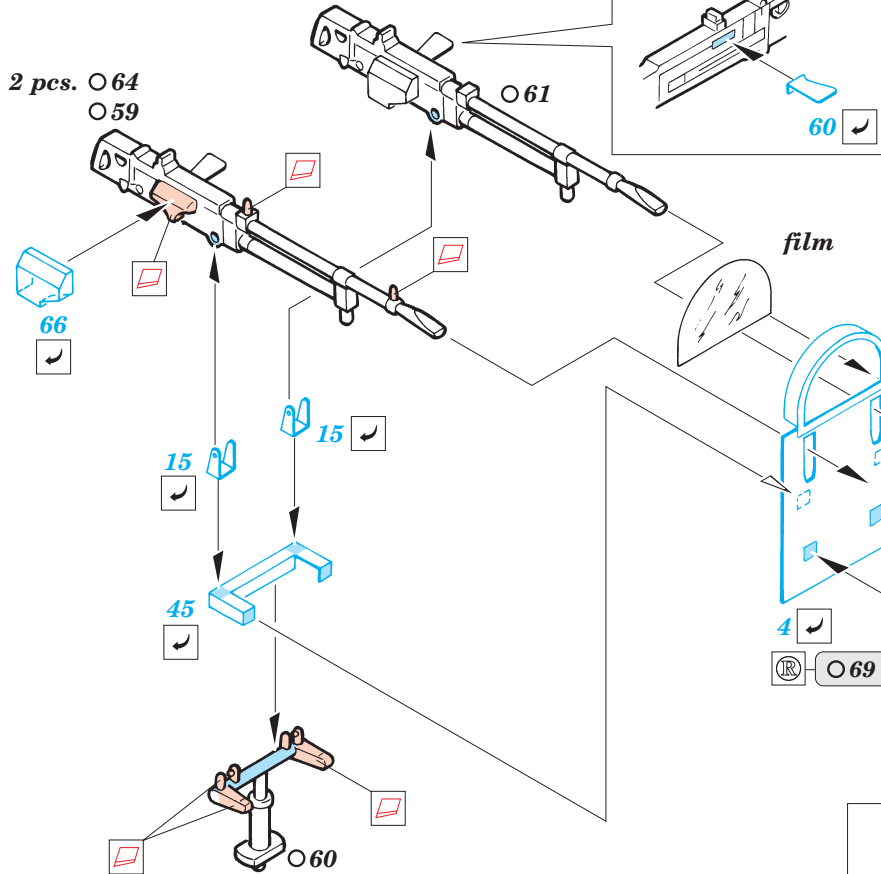

Comando Car

eduard

35 479

1/35 scale detail set for Italeri kit 320 • sada detailů pro model 1/35 Italeri 320

- SYMETRICAL ASSEMBLY
SYMETRICKÁ MONTÁ
- REMOVE
ODSTRANIT
- BEND
OHNOUT
- REPLACE
NAHRADIT
- GRIND
OBROUSIT
- OPTION
VOLBA

ORIGINAL KIT PARTS
PŮVODNÍ DÍLY STAVEBNICE

PHOTO-ETCHED PARTS
LEPTANÉ DÍLY

PARTS TO BE REMOVED
DÍLY K ODSTRANĚNÍ

FILL
TMELIT

REFERENCES: Emile Becker, Guy Dentzer - JEEP - 1940-1945