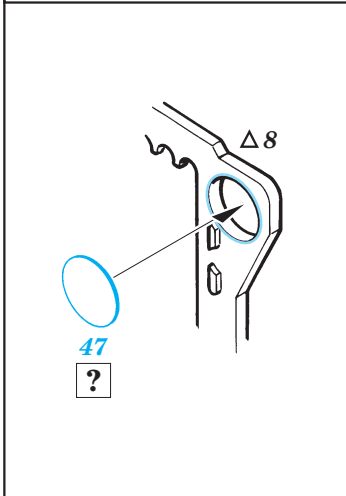

Comando Car

eduard

35 479

1/35 scale detail set for Italeri kit 320 • sada detailů pro model 1/35 Italeri 320

- SYMETRICAL ASSEMBLY
SYMETRICKÁ MONTÁ
- REMOVE
ODSTRANIT
- BEND
OHNOUT
- REPLACE
NAHRADIT
- GRIND
OBROUSIT
- OPTION
VOLBA

ORIGINAL KIT PARTS
PŮVODNÍ DÍLY STAVEBNICE

PHOTO-ETCHED PARTS
LEPTANÉ DÍLY

PARTS TO BE REMOVED
DÍLY K ODSTRANĚNÍ

FILL
TMELIT

REFERENCES: Emile Becker, Guy Dentzer - JEEP - 1940-1945