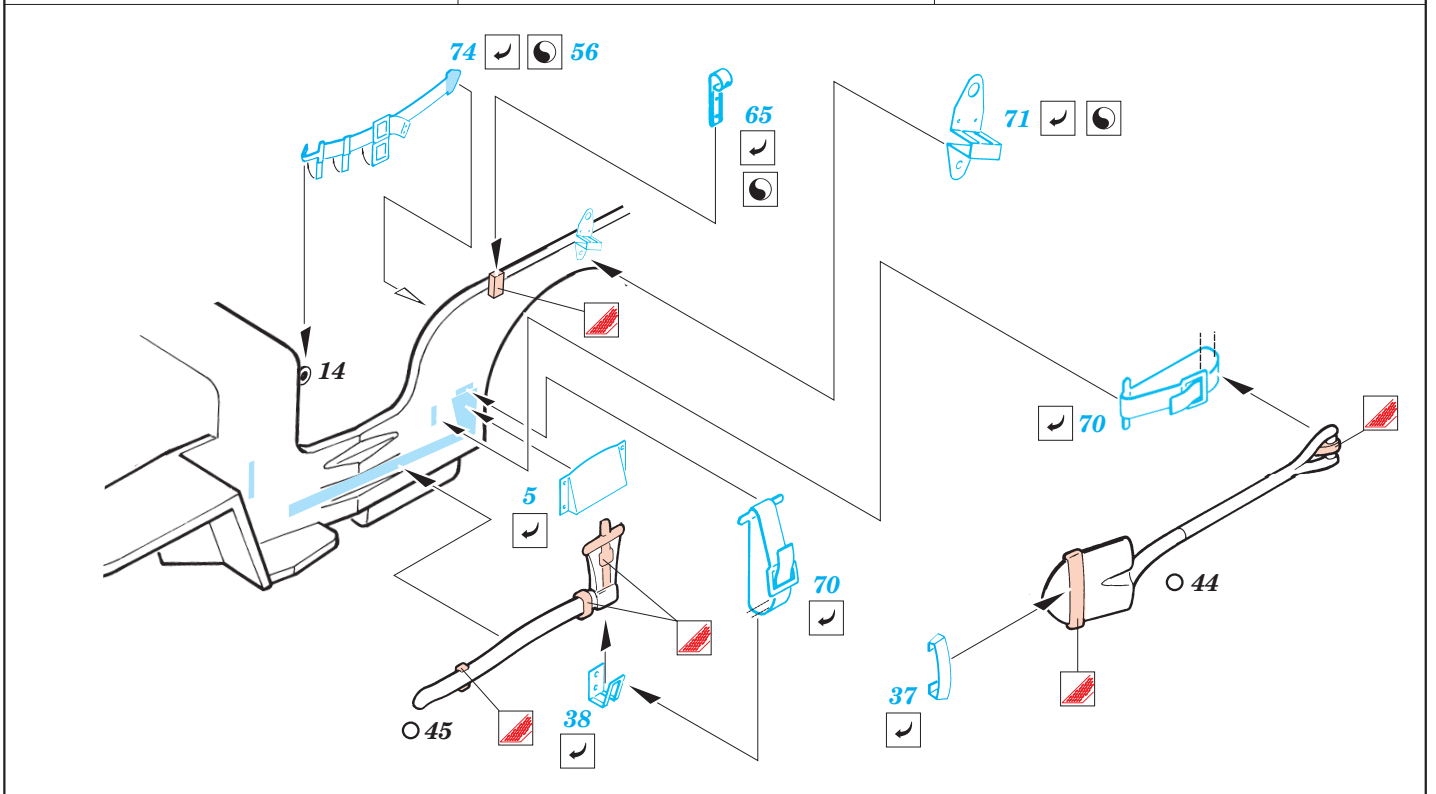

Comando Car

eduard

35 479

1/35 scale detail set for Italeri kit 320 • sada detailů pro model 1/35 Italeri 320

- SYMETRICAL ASSEMBLY
SYMETRICKÁ MONTÁ
- REMOVE
ODSTRANIT
- BEND
OHNOUT
- REPLACE
NAHRADIT
- GRIND
OBROUSIT
- OPTION
VOLBA

ORIGINAL KIT PARTS
PŮVODNÍ DÍLY STAVEBNICE

PHOTO-ETCHED PARTS
LEPTANÉ DÍLY

PARTS TO BE REMOVED
DÍLY K ODSTRANĚNÍ

FILL
TMELIT

REFERENCES: Emile Becker, Guy Dentzer - JEEP - 1940-1945