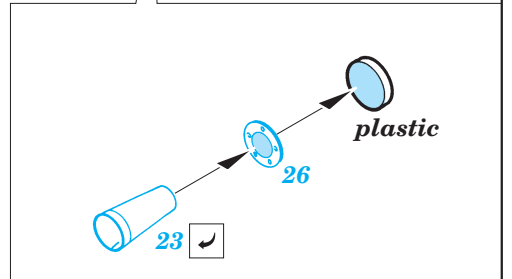

ORIGINAL KIT PARTS
PŮVODNÍ DÍLY STAVEBNICE

PHOTO-ETCHED PARTS
LEPTANÉ DÍLY

PARTS TO BE REMOVED
DÍLY K ODSTRANĚNÍ

FILL
TMELIT

REFERENCES: Emile Becker, Guy Dentzer - JEEP - 1940-1945