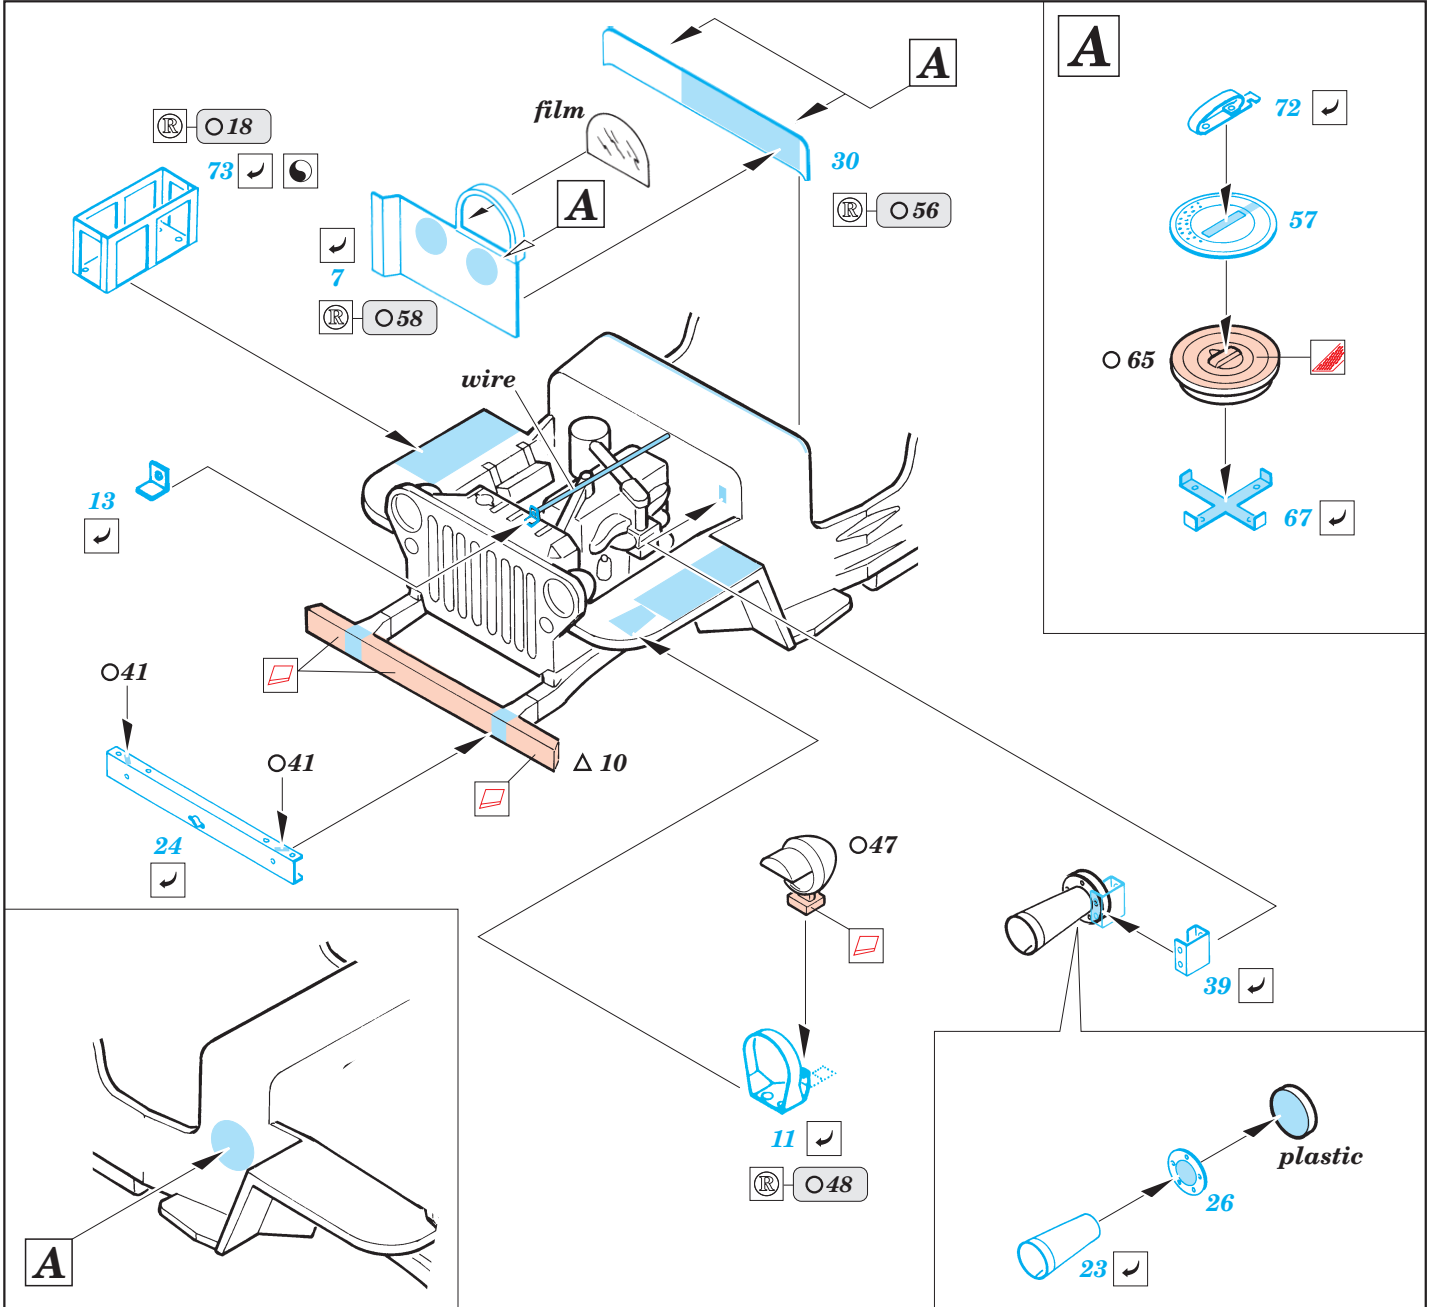

Comando Car

eduard

35 479

1/35 scale detail set for Italeri kit 320 • sada detailů pro model 1/35 Italeri 320

- SYMETRICAL ASSEMBLY
SYMETRICKÁ MONTÁ
- REMOVE
ODSTRANIT
- BEND
OHNOUT
- REPLACE
NAHRADIT
- GRIND
OBROUSIT
- OPTION
VOLBA

ORIGINAL KIT PARTS
PŮVODNÍ DÍLY STAVEBNICE

PHOTO-ETCHED PARTS
LEPTANÉ DÍLY

PARTS TO BE REMOVED
DÍLY K ODSTRANĚNÍ

FILL
TMELIT

REFERENCES: Emile Becker, Guy Dentzer - JEEP - 1940-1945