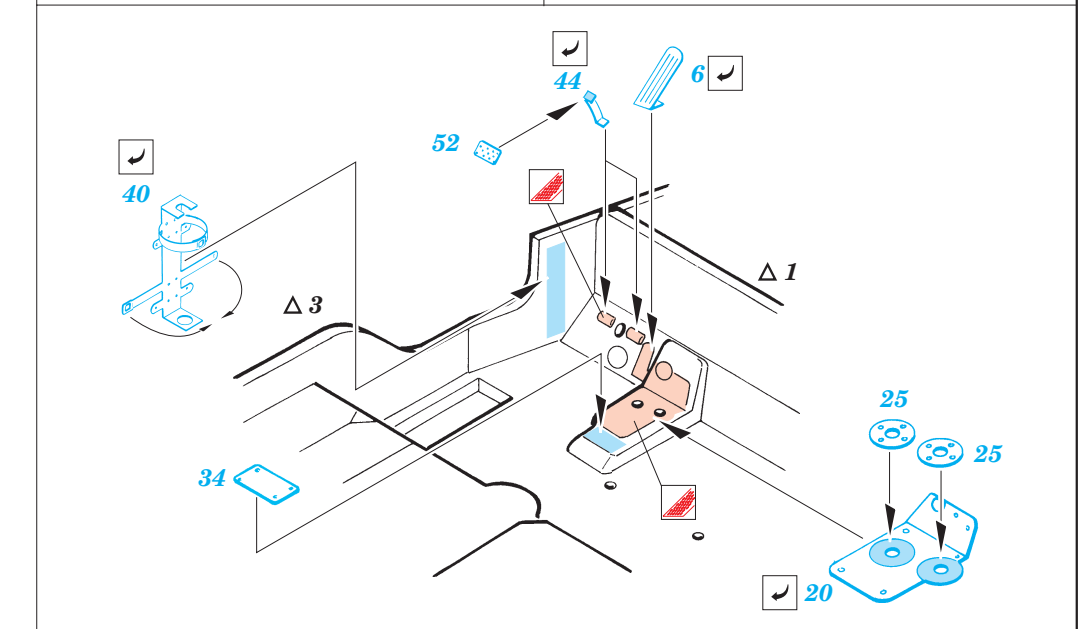

Comando Car

eduard

35 479

1/35 scale detail set for Italeri kit 320 • sada detailů pro model 1/35 Italeri 320

- SYMETRICAL ASSEMBLY
SYMETRICKÁ MONTÁ
- REMOVE
ODSTRANIT
- BEND
OHNOUT
- REPLACE
NAHRADIT
- GRIND
OBROUSIT
- OPTION
VOLBA

ORIGINAL KIT PARTS
PŮVODNÍ DÍLY STAVEBNICE

PHOTO-ETCHED PARTS
LEPTANÉ DÍLY

PARTS TO BE REMOVED
DÍLY K ODSTRANĚNÍ

FILL
TMELIT

REFERENCES: Emile Becker, Guy Dentzer - JEEP - 1940-1945