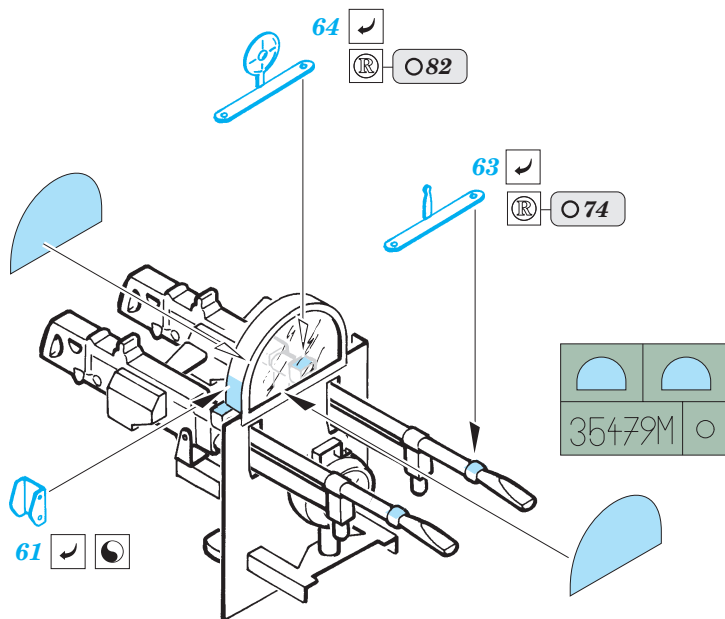

Comando Car

eduard

35 479

1/35 scale detail set for Italeri kit 320 • sada detailů pro model 1/35 Italeri 320

- SYMETRICAL ASSEMBLY
SYMETRICKÁ MONTÁ
- REMOVE
ODSTRANIT
- BEND
OHNOUT
- REPLACE
NAHRADIT
- GRIND
OBROUSIT
- OPTION
VOLBA

ORIGINAL KIT PARTS
PŮVODNÍ DÍLY STAVEBNICE

PHOTO-ETCHED PARTS
LEPTANÉ DÍLY

PARTS TO BE REMOVED
DÍLY K ODSTRANĚNÍ

FILL
TMELIT

REFERENCES: Emile Becker, Guy Dentzer - JEEP - 1940-1945