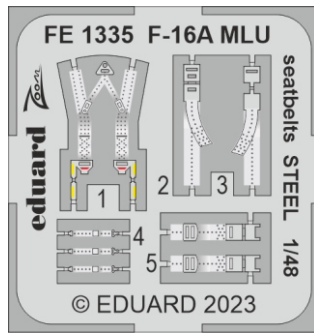

**ZOOM****F-16A MLU seatbelts STEEL**

eduard

FE 1335**1/48**

detail set for KINETIC 1/48 kit • sada detailů pro stavebnici KINETIC 1/48

- APPLY EXPRESS MASK AND PAINT BEFORE GLUING
POUŽIT EXPRESS MASK NABARVIT PŘED SLEPENÍM
 - SYMMETRICAL ASSEMBLY
SYMETRICKÁ MONTÁŽ
 - REMOVE
ODSTRANIT
 - GRIND
OBROUSIT
 - DRILL HOLE
VRTÁT OTVOR
 - BEND
OHNOUT
 - OPTION
VOLBA
 - REPLACE
NAHRADIT
 - REVERSE SIDE
OTOCIT
- 1** COLORED ETCHED PARTS
LEPTANÉ BAREVNÉ DÍLY
- 1** ETCHED PARTS
LEPTANÉ NEBAREVNÉ DÍLY
- 1** ORIGINAL KIT PARTS
PŮVODNÍ DÍLY STAVEBNICE

ORIGINAL KIT PARTS
PŮVODNÍ DÍLY STAVEBNICEPHOTO-ETCHED PARTS
LEPTANÉ DÍLYPARTS TO BE REMOVED
DÍLY K ODSTRANĚNÍFILL
TMELIT