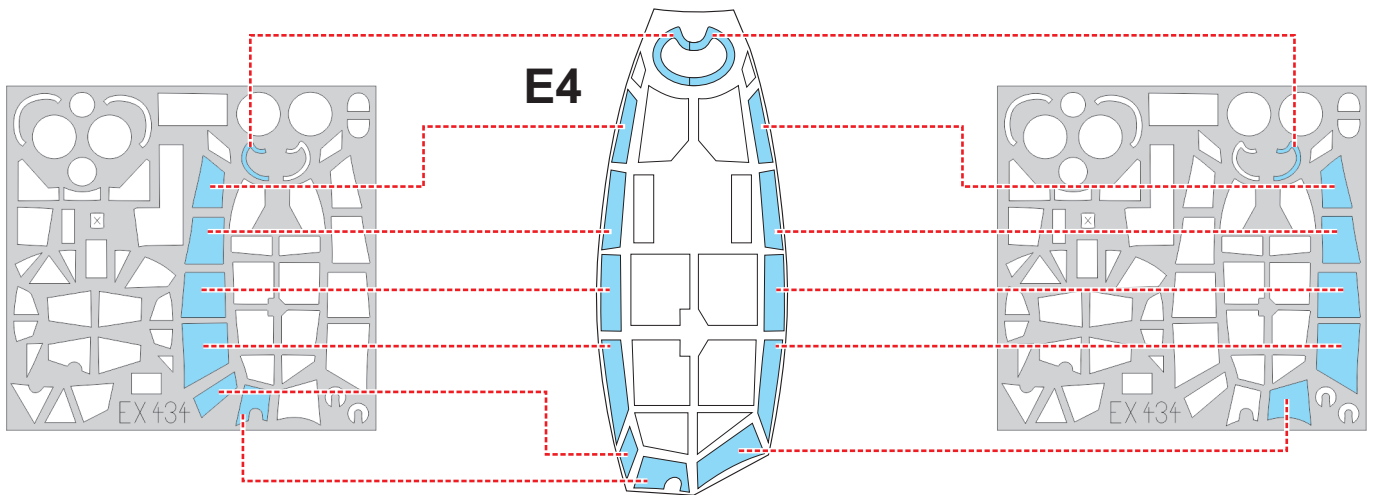

eduard
MASK

EX 434

Do 215B 1/48

The die-cut mask for accurate canopy frame painting of the
ICM scale 1/48 KIT

1.)

LIQUID MASK

2.)

E12 3.)

LIQUID MASK

E9

E8

4.)

E9

E9

E10

5.)