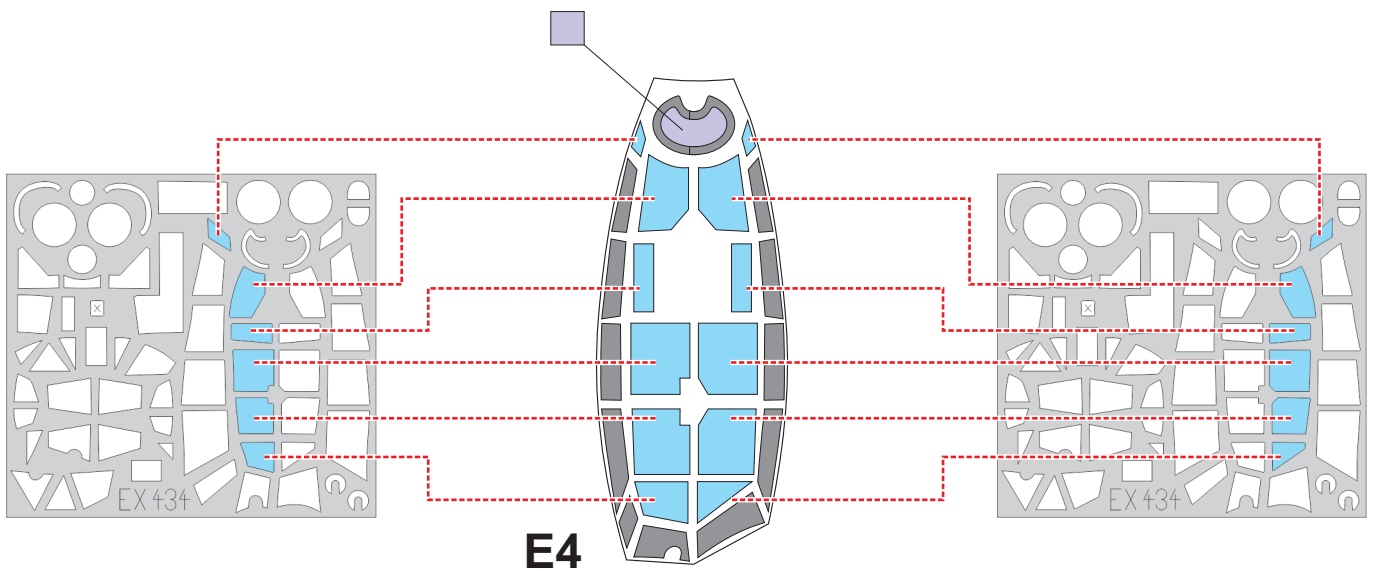

eduard
MASK

EX 434

Do 215B 1/48

The die-cut mask for accurate canopy frame painting of the
ICM scale 1/48 KIT

1.)

LIQUID MASK

2.)

E12 3.)

LIQUID MASK

E9

E8

4.)

E9

E9

E10

5.)