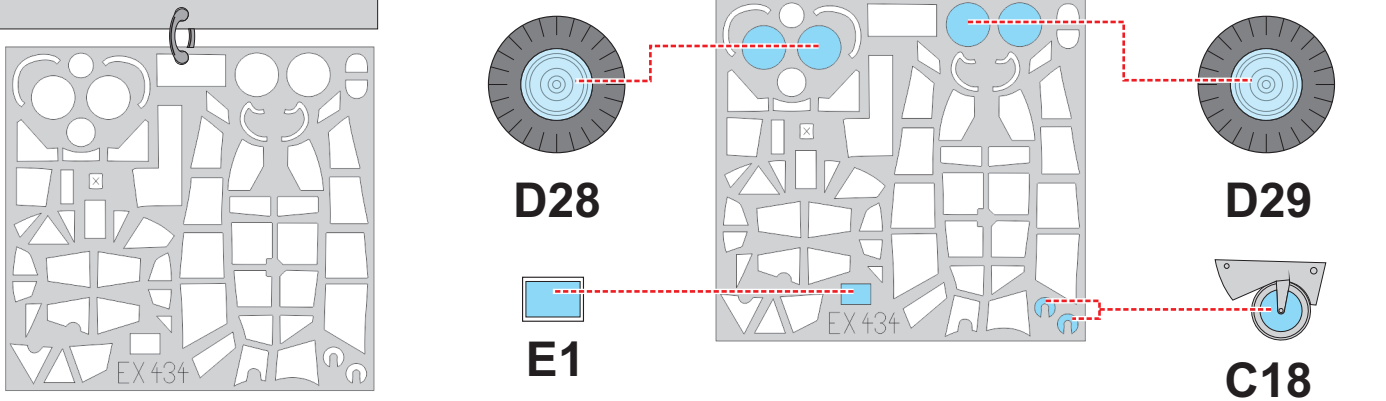

eduard
MASK

EX 434

Do 215B 1/48

The die-cut mask for accurate canopy frame painting of the
ICM scale 1/48 KIT

1.)

LIQUID MASK

2.)

E12 3.)

LIQUID MASK

E9

E8

4.)

E9

E9

E10

5.)