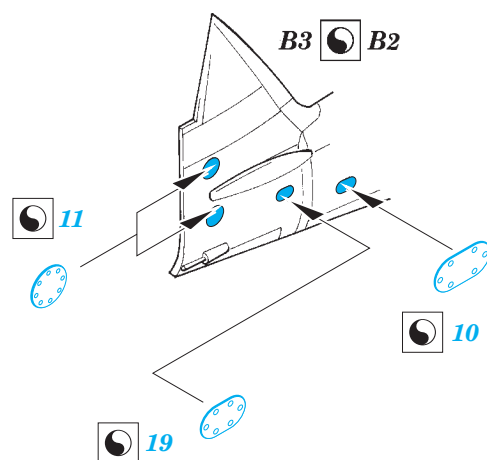

Blenheim Mk.I exterior

eduard

1/72 scale detail set for AIRFIX model kit A04016 • sada detailů pro model A04016 1/72 AIRFIX

72 589

- APPLY EXPRESS MASK AND PAINT BEFORE GLUING
POUŽIT EXPRESS MASK NABARVIT PŘED SLEPENÍM
- SYMMETRICAL ASSEMBLY
SYMETRICKÁ MONTÁŽ
- REMOVE
ODSTRANIT
- GRIND
OBROUSIT
- DRILL HOLE
VRTAT OTVOR
- BEND
OHNOUT
- OPTION
VOLBA
- REPLACE
NAHRADIT
- 1** COLORED ETCHED PARTS
LEPTANÉ BAREVNÉ DÍLY
- 1** ETCHED PARTS
LEPTANÉ NEBAREVNÉ DÍLY
- 1** ORIGINAL KIT PARTS
PŮVODNÍ DÍLY STAVEBNICE

ORIGINAL KIT PARTS
PŮVODNÍ DÍLY STAVEBNICE

PHOTO-ETCHED PARTS
LEPTANÉ DÍLY

PARTS TO BE REMOVED
DÍLY K ODSTRANĚNÍ

FILL
TMELIT

1.)

2.)

3.)

4.)

5.)

6.)

7.)

Both sides of undercarriage