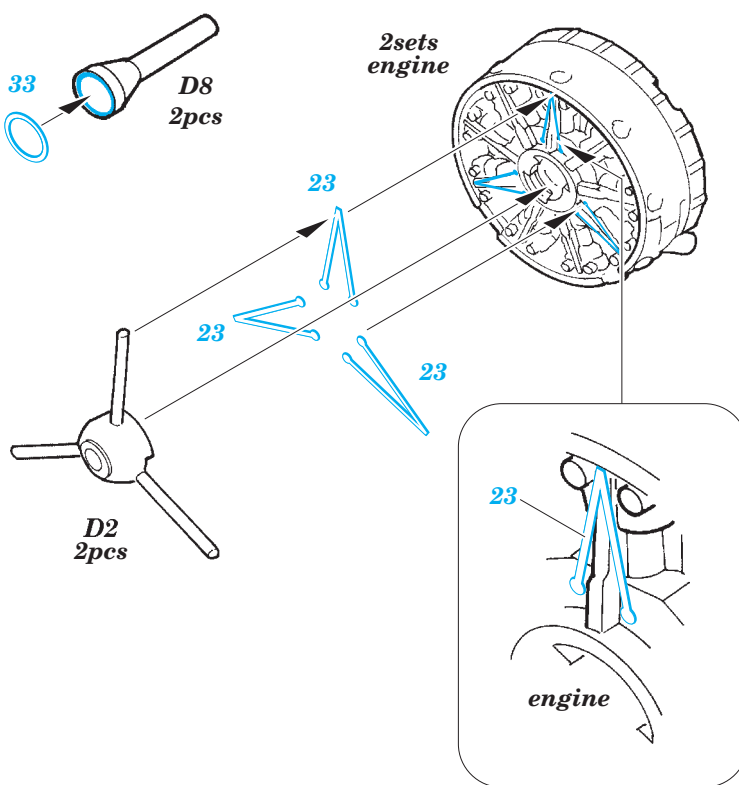

Blenheim Mk.I exterior

eduard

1/72 scale detail set for AIRFIX model kit A04016 • sada detailů pro model A04016 1/72 AIRFIX

72 589

- APPLY EXPRESS MASK AND PAINT BEFORE GLUING
POUŽIT EXPRESS MASK NABARVIT PŘED SLEPENÍM
- SYMMETRICAL ASSEMBLY
SYMETRICKÁ MONTÁŽ
- REMOVE
ODSTRANIT
- GRIND
OBROUSIT
- DRILL HOLE
VRTAT OTVOR
- BEND
OHNOUT
- OPTION
VOLBA
- REPLACE
NAHRADIT
- 1** COLORED ETCHED PARTS
LEPTANÉ BAREVNÉ DÍLY
- 1** ETCHED PARTS
LEPTANÉ NEBAREVNÉ DÍLY
- 1** ORIGINAL KIT PARTS
PŮVODNÍ DÍLY STAVEBNICE

ORIGINAL KIT PARTS
PŮVODNÍ DÍLY STAVEBNICE

PHOTO-ETCHED PARTS
LEPTANÉ DÍLY

PARTS TO BE REMOVED
DÍLY K ODSTRANĚNÍ

FILL
TMELIT

1.)

2.)

3.)

4.)

5.)

6.)

7.)

Both sides of undercarriage