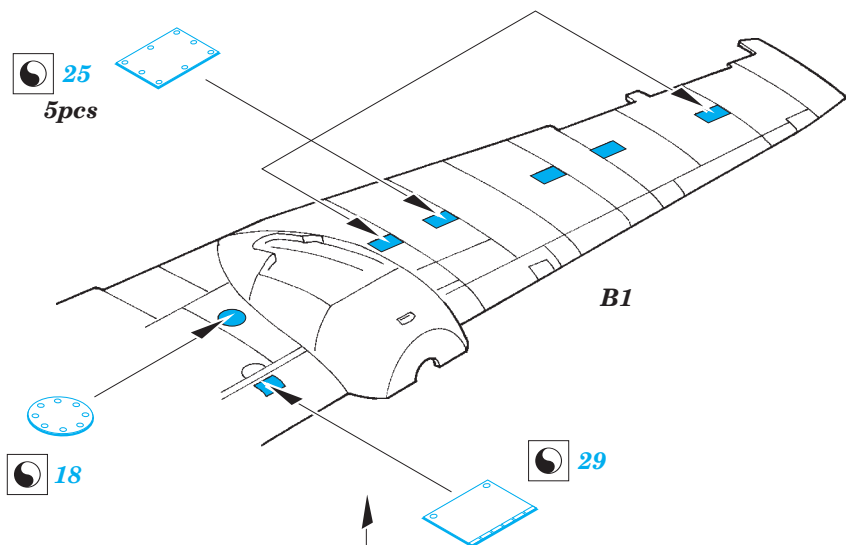

Blenheim Mk.I exterior

eduard

1/72 scale detail set for AIRFIX model kit A04016 • sada detailů pro model A04016 1/72 AIRFIX

72 589

- APPLY EXPRESS MASK AND PAINT BEFORE GLUING
POUŽIT EXPRESS MASK NABARVIT PŘED SLEPENÍM
- SYMMETRICAL ASSEMBLY
SYMETRICKÁ MONTÁŽ
- REMOVE
ODSTRANIT
- GRIND
OBROUSIT
- DRILL HOLE
VRTAT OTVOR
- BEND
OHNOUT
- OPTION
VOLBA
- REPLACE
NAHRADIT
- 1** COLORED ETCHED PARTS
LEPTANÉ BAREVNÉ DÍLY
- 1** ETCHED PARTS
LEPTANÉ NEBAREVNÉ DÍLY
- 1** ORIGINAL KIT PARTS
PŮVODNÍ DÍLY STAVEBNICE

ORIGINAL KIT PARTS
PŮVODNÍ DÍLY STAVEBNICE

PHOTO-ETCHED PARTS
LEPTANÉ DÍLY

PARTS TO BE REMOVED
DÍLY K ODSTRANĚNÍ

FILL
TMELIT

1.)

2.)

3.)

4.)

5.)

6.)

7.)

Both sides of undercarriage