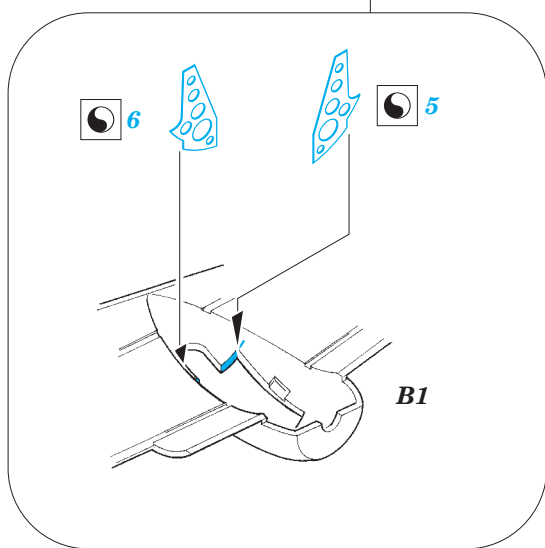

Blenheim Mk.I exterior

eduard

1/72 scale detail set for AIRFIX model kit A04016 • sada detailů pro model A04016 1/72 AIRFIX

72 589

- APPLY EXPRESS MASK AND PAINT BEFORE GLUING
POUŽIT EXPRESS MASK NABARVIT PŘED SLEPENÍM
- SYMMETRICAL ASSEMBLY
SYMETRICKÁ MONTÁŽ
- REMOVE
ODSTRANIT
- GRIND
OBROUSIT
- DRILL HOLE
VRTAT OTVOR
- BEND
OHNOUT
- OPTION
VOLBA
- REPLACE
NAHRADIT
- 1** COLORED ETCHED PARTS
LEPTANÉ BAREVNÉ DÍLY
- 1** ETCHED PARTS
LEPTANÉ NEBAREVNÉ DÍLY
- 1** ORIGINAL KIT PARTS
PŮVODNÍ DÍLY STAVEBNICE

ORIGINAL KIT PARTS
PŮVODNÍ DÍLY STAVEBNICE

PHOTO-ETCHED PARTS
LEPTANÉ DÍLY

PARTS TO BE REMOVED
DÍLY K ODSTRANĚNÍ

FILL
TMELIT

1.)

2.)

3.)

4.)

5.)

6.)

7.)

Both sides of undercarriage