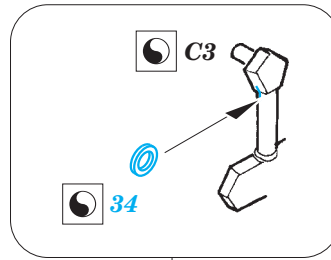

Blenheim Mk.I exterior

eduard

1/72 scale detail set for AIRFIX model kit A04016 • sada detailů pro model A04016 1/72 AIRFIX

72 589

- APPLY EXPRESS MASK AND PAINT BEFORE GLUING
POUŽIT EXPRESS MASK NABARVIT PŘED SLEPENÍM
- SYMMETRICAL ASSEMBLY
SYMETRICKÁ MONTÁŽ
- REMOVE
ODSTRANIT
- GRIND
OBROUSIT
- DRILL HOLE
VRTAT OTVOR
- BEND
OHNOUT
- OPTION
VOLBA
- REPLACE
NAHRADIT
- 1** COLORED ETCHED PARTS
LEPTANÉ BAREVNÉ DÍLY
- 1** ETCHED PARTS
LEPTANÉ NEBAREVNÉ DÍLY
- 1** ORIGINAL KIT PARTS
PŮVODNÍ DÍLY STAVEBNICE

ORIGINAL KIT PARTS
PŮVODNÍ DÍLY STAVEBNICE

PHOTO-ETCHED PARTS
LEPTANÉ DÍLY

PARTS TO BE REMOVED
DÍLY K ODSTRANĚNÍ

FILL
TMELIT

1.)

2.)

3.)

4.)

5.)

6.)

7.)

Both sides of undercarriage