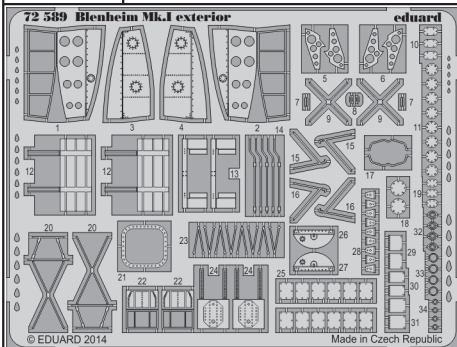

Blenheim Mk.I exterior

eduard

1/72 scale detail set for AIRFIX model kit A04016 • sada detailů pro model A04016 1/72 AIRFIX

72 589

- APPLY EXPRESS MASK AND PAINT BEFORE GLUING
POUŽIT EXPRESS MASK NABARVIT PŘED SLEPENÍM
- SYMMETRICAL ASSEMBLY
SYMETRICKÁ MONTÁŽ
- REMOVE
ODSTRANIT
- GRIND
OBROUSIT
- DRILL HOLE
VRTAT OTVOR
- BEND
OHNOUT
- OPTION
VOLBA
- REPLACE
NAHRADIT
- 1** COLORED ETCHED PARTS
LEPTANÉ BAREVNÉ DÍLY
- 1** ETCHED PARTS
LEPTANÉ NEBAREVNÉ DÍLY
- 1** ORIGINAL KIT PARTS
PŮVODNÍ DÍLY STAVEBNICE

ORIGINAL KIT PARTS
PŮVODNÍ DÍLY STAVEBNICE

PHOTO-ETCHED PARTS
LEPTANÉ DÍLY

PARTS TO BE REMOVED
DÍLY K ODSTRANĚNÍ

FILL
TMELIT

1.)

2.)

3.)

4.)

5.)

6.)

7.)

Both sides of undercarriage