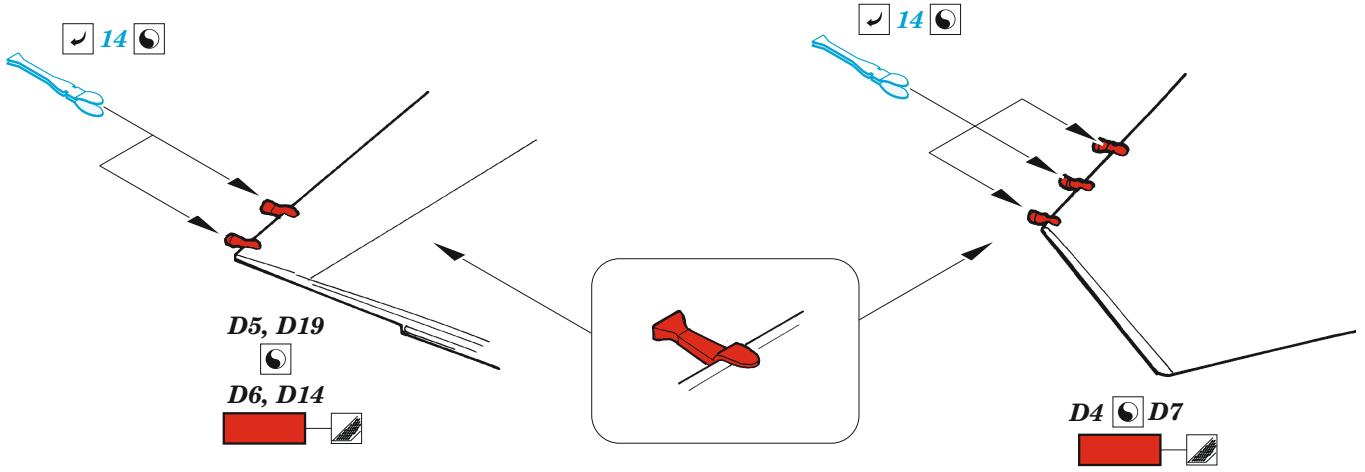

Related products: FE 1128 + 49 1128 Su-27S interior 1/48