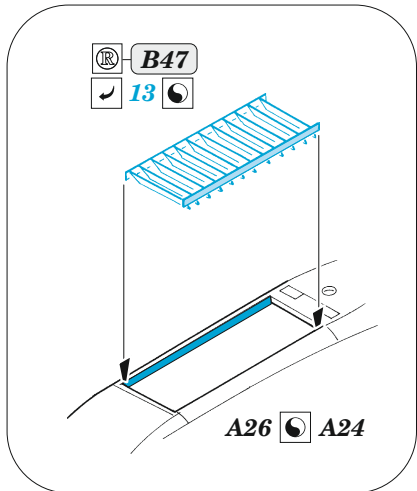

- APPLY EXPRESS MASK AND PAINT BEFORE GLUING
  POUŽIT EXPRESS MASK NABARVIT PŘED SLEPENÍM
- SYMMETRICAL ASSEMBLY
  SYMETRICKÁ MONTÁŽ
- REMOVE
  ODSTRANIT
- GRIND
  OBROUSIT
- DRILL HOLE
  VRTAT OTVOR
- COLORED ETCHED PARTS
  LEPTANÉ BAREVNÉ DÍLY
- ETCHED PARTS
  LEPTANÉ NEBAREVNÉ DÍLY
- ORIGINAL KIT PARTS
  PŮVODNÍ DÍLY STAVEBNICE
- BEND
  OHNOUT
- OPTION
  VOLBA
- REPLACE
  NAHRADIT

ORIGINAL KIT PARTS PŮVODNÍ DÍLY STAVEBNICE	PHOTO-ETCHED PARTS LEPTANÉ DÍLY	PARTS TO BE REMOVED DÍLY K ODSTRANĚNÍ	FILL TMELIT