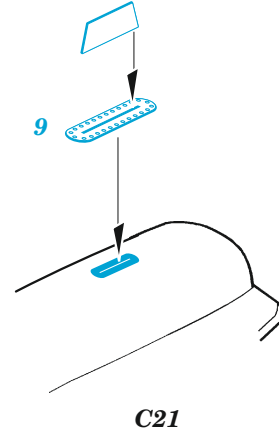

## 1/48

detail set for KITTY HAWK 1/48 kit • sada detailů pro stavebnici KITTY HAWK 1/48

- APPLY EXPRESS MASK AND PAINT BEFORE GLUING  
POUŽIT EXPRESS MASK NABARVIT PŘED SLEPENÍM
- SYMMETRICAL ASSEMBLY  
SYMETRICKÁ MONTÁŽ
- REMOVE  
ODSTRANIT
- GRIND  
OBROUSIT
- DRILL HOLE  
VRTAT OTVOR
- COLORED ETCHED PARTS  
LEPTANÉ BAREVNÉ DÍLY
- ETCHED PARTS  
LEPTANÉ NEBAREVNÉ DÍLY
- ORIGINAL KIT PARTS  
PŮVODNÍ DÍLY STAVEBNICE
- BEND  
OHNOUT
- OPTION  
VOLBA
- REPLACE  
NAHRADIT

ORIGINAL KIT PARTS PŮVODNÍ DÍLY STAVEBNICE	PHOTO-ETCHED PARTS LEPTANÉ DÍLY	PARTS TO BE REMOVED DÍLY K ODSTRANĚNÍ	FILL TMELIT
---	------------------------------------	--	----------------

*push and turn*

✓ 2 B63

*pull and turn*

✓ 2 B63

B64

**2 sets**

19 P2, P4, P14

C20

6 B36