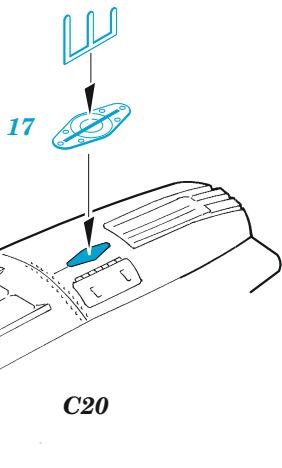

## 1/48

detail set for KITTY HAWK 1/48 kit • sada detailů pro stavebnici KITTY HAWK 1/48

- APPLY EXPRESS MASK AND PAINT BEFORE GLUING  
POUŽIT EXPRESS MASK NABARVIT PŘED SLEPENÍM
- SYMMETRICAL ASSEMBLY  
SYMETRICKÁ MONTÁŽ
- REMOVE  
ODSTRANIT
- GRIND  
OBROUSIT
- DRILL HOLE  
VRTAT OTVOR
- COLORED ETCHED PARTS  
LEPTANÉ BAREVNÉ DÍLY
- ETCHED PARTS  
LEPTANÉ NEBAREVNÉ DÍLY
- ORIGINAL KIT PARTS  
PŮVODNÍ DÍLY STAVEBNICE
- BEND  
OHNOUT
- OPTION  
VOLBA
- REPLACE  
NAHRADIT

ORIGINAL KIT PARTS PŮVODNÍ DÍLY STAVEBNICE	PHOTO-ETCHED PARTS LEPTANÉ DÍLY	PARTS TO BE REMOVED DÍLY K ODSTRANĚNÍ	FILL TMELIT
---	------------------------------------	--	----------------

*push and turn*

✓ 2 B63

*pull and turn*

✓ 2 B63

B64

**2 sets**

19 P2, P4, P14

C20

6 B36