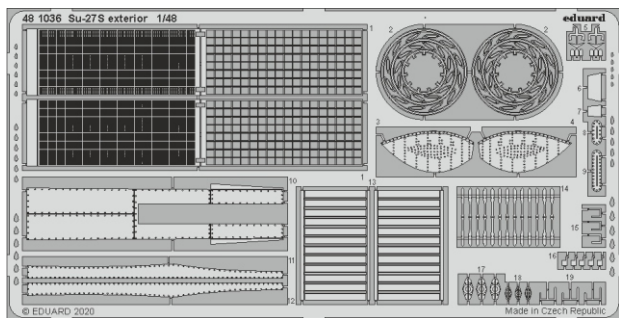

# Su-27S exterior

eduard

48 1036

## 1/48

detail set for KITTY HAWK 1/48 kit • sada detailů pro stavebnici KITTY HAWK 1/48

- APPLY EXPRESS MASK AND PAINT BEFORE GLUING  
POUŽIT EXPRESS MASK NABARVIT PŘED SLEPENÍM
- SYMMETRICAL ASSEMBLY  
SYMETRICKÁ MONTÁŽ
- REMOVE  
ODSTRANIT
- GRIND  
OBROUSIT
- DRILL HOLE  
VRTAT OTVOR
- COLORED ETCHED PARTS  
LEPTANÉ BAREVNÉ DÍLY
- ETCHED PARTS  
LEPTANÉ NEBAREVNÉ DÍLY
- ORIGINAL KIT PARTS  
PŮVODNÍ DÍLY STAVEBNICE
- BEND  
OHNOUT
- OPTION  
VOLBA
- REPLACE  
NAHRADIT

ORIGINAL KIT PARTS PŮVODNÍ DÍLY STAVEBNICE	PHOTO-ETCHED PARTS LEPTANÉ DÍLY	PARTS TO BE REMOVED DÍLY K ODSTRANĚNÍ	FILL TMELIT
---	------------------------------------	--	----------------

*push and turn*