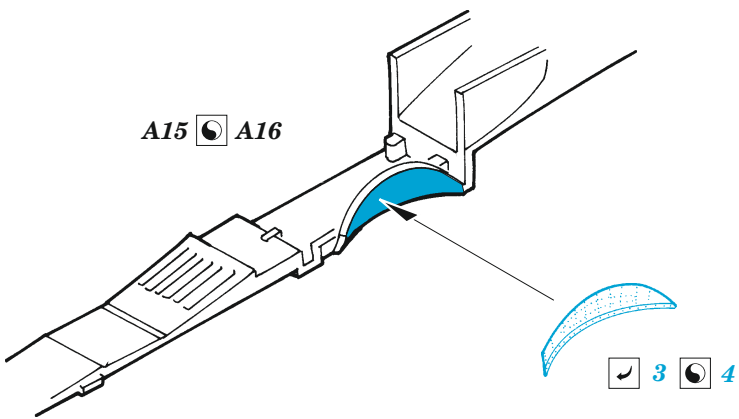

- APPLY EXPRESS MASK AND PAINT BEFORE GLUING
  POUŽIT EXPRESS MASK NABARVIT PŘED SLEPENÍM
- SYMMETRICAL ASSEMBLY
  SYMETRICKÁ MONTÁŽ
- REMOVE
  ODSTRANIT
- GRIND
  OBROUSIT
- DRILL HOLE
  VRTAT OTVOR
- COLORED ETCHED PARTS
  LEPTANÉ BAREVNÉ DÍLY
- ETCHED PARTS
  LEPTANÉ NEBAREVNÉ DÍLY
- ORIGINAL KIT PARTS
  PŮVODNÍ DÍLY STAVEBNICE
- BEND
  OHNOUT
- OPTION
  VOLBA
- REPLACE
  NAHRADIT

ORIGINAL KIT PARTS PŮVODNÍ DÍLY STAVEBNICE	PHOTO-ETCHED PARTS LEPTANÉ DÍLY	PARTS TO BE REMOVED DÍLY K ODSTRANĚNÍ	FILL TMELIT