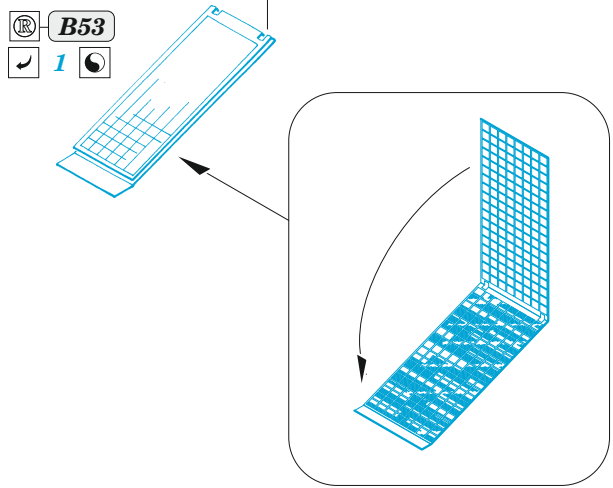

# Su-27S exterior

eduard

48 1036

## 1/48

detail set for KITTY HAWK 1/48 kit • sada detailů pro stavebnici KITTY HAWK 1/48

- APPLY EXPRESS MASK AND PAINT BEFORE GLUING  
POUŽIT EXPRESS MASK NABARVIT PŘED SLEPENÍM
- SYMMETRICAL ASSEMBLY  
SYMETRICKÁ MONTÁŽ
- REMOVE  
ODSTRANIT
- GRIND  
OBROUSIT
- DRILL HOLE  
VRTAT OTVOR
- COLORED ETCHED PARTS  
LEPTANÉ BAREVNÉ DÍLY
- ETCHED PARTS  
LEPTANÉ NEBAREVNÉ DÍLY
- ORIGINAL KIT PARTS  
PŮVODNÍ DÍLY STAVEBNICE
- BEND  
OHNOUT
- OPTION  
VOLBA
- REPLACE  
NAHRADIT

ORIGINAL KIT PARTS PŮVODNÍ DÍLY STAVEBNICE	PHOTO-ETCHED PARTS LEPTANÉ DÍLY	PARTS TO BE REMOVED DÍLY K ODSTRANĚNÍ	FILL TMELIT
---	------------------------------------	--	----------------

*push and turn*