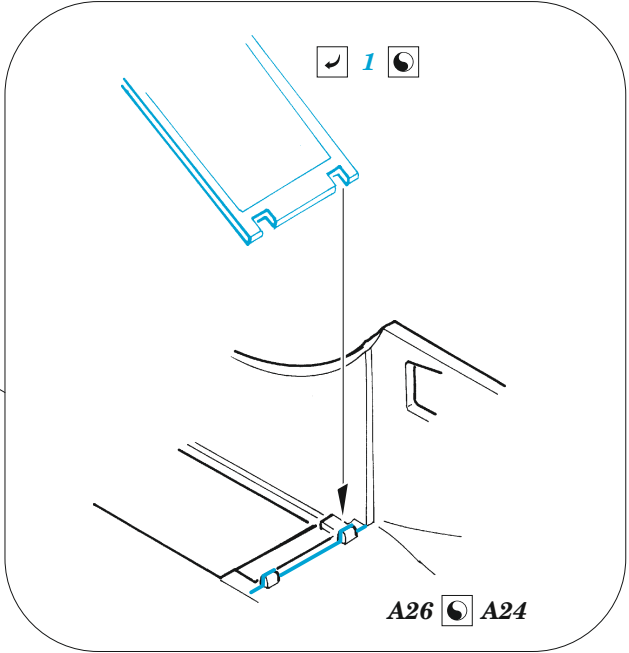

- APPLY EXPRESS MASK AND PAINT BEFORE GLUING
  POUŽIT EXPRESS MASK NABARVIT PŘED SLEPENÍM
- SYMMETRICAL ASSEMBLY
  SYMETRICKÁ MONTÁŽ
- REMOVE
  ODSTRANIT
- GRIND
  OBROUSIT
- DRILL HOLE
  VRTAT OTVOR
- COLORED ETCHED PARTS
  LEPTANÉ BAREVNÉ DÍLY
- ETCHED PARTS
  LEPTANÉ NEBAREVNÉ DÍLY
- ORIGINAL KIT PARTS
  PŮVODNÍ DÍLY STAVEBNICE
- BEND
  OHNOUT
- OPTION
  VOLBA
- REPLACE
  NAHRADIT

ORIGINAL KIT PARTS PŮVODNÍ DÍLY STAVEBNICE	PHOTO-ETCHED PARTS LEPTANÉ DÍLY	PARTS TO BE REMOVED DÍLY K ODSTRANĚNÍ	FILL TMELIT