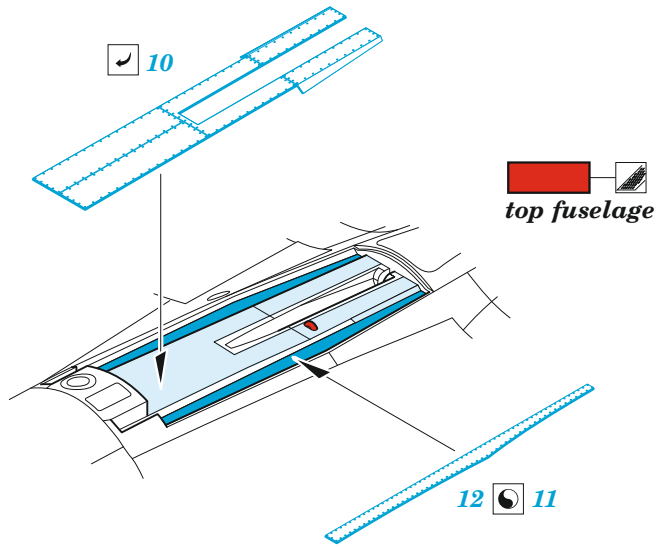

## 1/48

detail set for KITTY HAWK 1/48 kit • sada detailů pro stavebnici KITTY HAWK 1/48

- APPLY EXPRESS MASK AND PAINT BEFORE GLUING  
POUŽIT EXPRESS MASK NABARVIT PŘED SLEPENÍM
- SYMMETRICAL ASSEMBLY  
SYMETRICKÁ MONTÁŽ
- REMOVE  
ODSTRANIT
- GRIND  
OBROUSIT
- DRILL HOLE  
VRTAT OTVOR
- COLORED ETCHED PARTS  
LEPTANÉ BAREVNÉ DÍLY
- ETCHED PARTS  
LEPTANÉ NEBAREVNÉ DÍLY
- ORIGINAL KIT PARTS  
PŮVODNÍ DÍLY STAVEBNICE
- BEND  
OHNOUT
- OPTION  
VOLBA
- REPLACE  
NAHRADIT

ORIGINAL KIT PARTS PŮVODNÍ DÍLY STAVEBNICE	PHOTO-ETCHED PARTS LEPTANÉ DÍLY	PARTS TO BE REMOVED DÍLY K ODSTRANĚNÍ	FILL TMELIT
---	------------------------------------	--	----------------

*push and turn*

✓ 2 B63

*pull and turn*

✓ 2 B63

B64

**2 sets**

19 P2, P4, P14

C20

6 B36