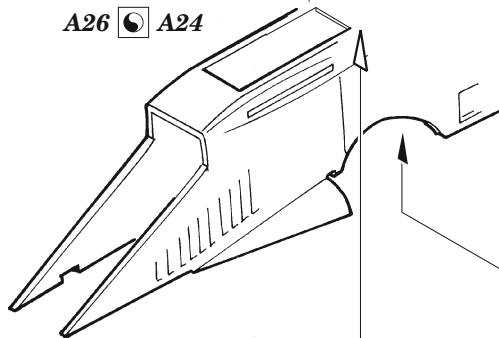

- APPLY EXPRESS MASK AND PAINT BEFORE GLUING
  POUŽIT EXPRESS MASK NABARVIT PŘED SLEPENÍM
- SYMMETRICAL ASSEMBLY
  SYMETRICKÁ MONTÁŽ
- REMOVE
  ODSTRANIT
- GRIND
  OBROUSIT
- DRILL HOLE
  VRTAT OTVOR
- COLORED ETCHED PARTS
  LEPTANÉ BAREVNÉ DÍLY
- ETCHED PARTS
  LEPTANÉ NEBAREVNÉ DÍLY
- ORIGINAL KIT PARTS
  PŮVODNÍ DÍLY STAVEBNICE
- BEND
  OHNOUT
- OPTION
  VOLBA
- REPLACE
  NAHRADIT

ORIGINAL KIT PARTS PŮVODNÍ DÍLY STAVEBNICE	PHOTO-ETCHED PARTS LEPTANÉ DÍLY	PARTS TO BE REMOVED DÍLY K ODSTRANĚNÍ	FILL TMELIT