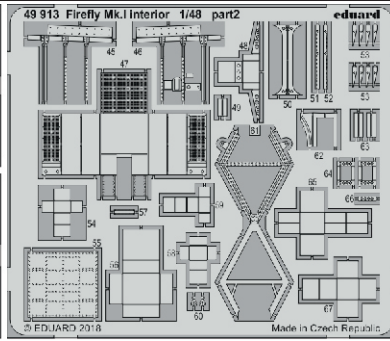

Firefly Mk.I interior

eduard

49 913

1/48

detail set for 1/48 TRUMPETER kit • sada detailů pro stavebnici 1/48 TRUMPETER

- APPLY EXPRESS MASK AND PAINT BEFORE GLUING
POUŽIT EXPRESS MASK NABARVIT PŘED SLEPENÍM
- SYMMETRICAL ASSEMBLY
SYMETRICKÁ MONTÁŽ
- REMOVE
ODSTRANIT
- GRIND
OBROUSIT
- DRILL HOLE
VRTÁT OTVOR
- BEND
OHNOUT
- OPTION
VOLBA
- REPLACE
NAHRADIT
- COLORED ETCHED PARTS
LEPTANÉ BAREVNÉ DÍLY
- ETCHED PARTS
LEPTANÉ NEBAREVNÉ DÍLY
- ORIGINAL KIT PARTS
PŮVODNÍ DÍLY STAVEBNICE

ORIGINAL KIT PARTS
PŮVODNÍ DÍLY STAVEBNICE

PHOTO-ETCHED PARTS
LEPTANÉ DÍLY

PARTS TO BE REMOVED
DÍLY K ODSTRANĚNÍ

FILL
TMELIT