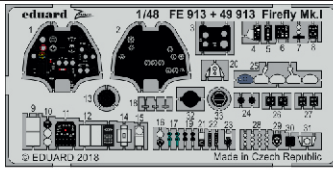

Firefly Mk.I interior

eduard

49 913

1/48

detail set for 1/48 TRUMPETER kit • sada detailů pro stavebnici 1/48 TRUMPETER

- APPLY EXPRESS MASK AND PAINT BEFORE GLUING
POUŽIT EXPRESS MASK NABARVIT PŘED SLEPENÍM
- SYMMETRICAL ASSEMBLY
SYMETRICKÁ MONTÁŽ
- REMOVE
ODSTRANIT
- GRIND
OBROUSIT
- DRILL HOLE
VRTÁT OTVOR
- BEND
OHNOUT
- OPTION
VOLBA
- REPLACE
NAHRADIT
- COLORED ETCHED PARTS
LEPTANÉ BAREVNÉ DÍLY
- ETCHED PARTS
LEPTANÉ NEBAREVNÉ DÍLY
- ORIGINAL KIT PARTS
PŮVODNÍ DÍLY STAVEBNICE

ORIGINAL KIT PARTS
PŮVODNÍ DÍLY STAVEBNICE

PHOTO-ETCHED PARTS
LEPTANÉ DÍLY

PARTS TO BE REMOVED
DÍLY K ODSTRANĚNÍ

FILL
TMELIT