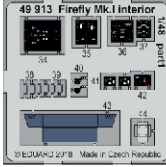

Firefly Mk.I interior

eduard

49 913

1/48

detail set for 1/48 TRUMPETER kit • sada detailů pro stavebnici 1/48 TRUMPETER

- APPLY EXPRESS MASK AND PAINT BEFORE GLUING
POUŽIT EXPRESS MASK NABARVIT PŘED SLEPENÍM
- SYMMETRICAL ASSEMBLY
SYMETRICKÁ MONTÁŽ
- REMOVE
ODSTRANIT
- GRIND
OBROUSIT
- DRILL HOLE
VRTÁT OTVOR
- BEND
OHNOUT
- OPTION
VOLBA
- REPLACE
NAHRADIT
- COLORED ETCHED PARTS
LEPTANÉ BAREVNÉ DÍLY
- ETCHED PARTS
LEPTANÉ NEBAREVNÉ DÍLY
- ORIGINAL KIT PARTS
PŮVODNÍ DÍLY STAVEBNICE

ORIGINAL KIT PARTS
PŮVODNÍ DÍLY STAVEBNICE

PHOTO-ETCHED PARTS
LEPTANÉ DÍLY

PARTS TO BE REMOVED
DÍLY K ODSTRANĚNÍ

FILL
TMELIT