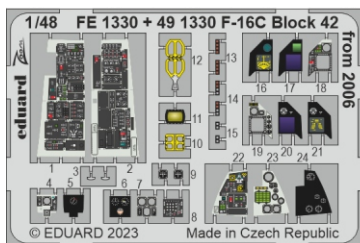

F-16C Block 42 from 2006

eduard

49 1330

1/48

detail set for KINETIC 1/48 kit • sada detailů pro stavebnici KINETIC 1/48

49 1330
F-16C Block 42

- APPLY EXPRESS MASK AND PAINT BEFORE GLUING
POUŽIT EXPRESS MASK NABARVIT PŘED SLEPENÍM
- SYMMETRICAL ASSEMBLY
SYMETRICKÁ MONTÁŽ
- REMOVE
ODSTRANIT
- GRIND
OBROUSIT
- DRILL HOLE
VRTAT OTVOR
- COLORED ETCHED PARTS
LEPTANÉ BAREVNÉ DÍLY
- ETCHED PARTS
LEPTANÉ NEBAREVNÉ DÍLY
- ORIGINAL KIT PARTS
PŮVODNÍ DÍLY STAVEBNICE
- BEND
OHNOUT
- OPTION
VOLBA
- REPLACE
NAHRADIT
- REVERSE SIDE
OTOČIT

ORIGINAL KIT PARTS
PŮVODNÍ DÍLY STAVEBNICE

PHOTO-ETCHED PARTS
LEPTANÉ DÍLY

PARTS TO BE REMOVED
DÍLY K ODSTRANĚNÍ

FILL
TMELIT