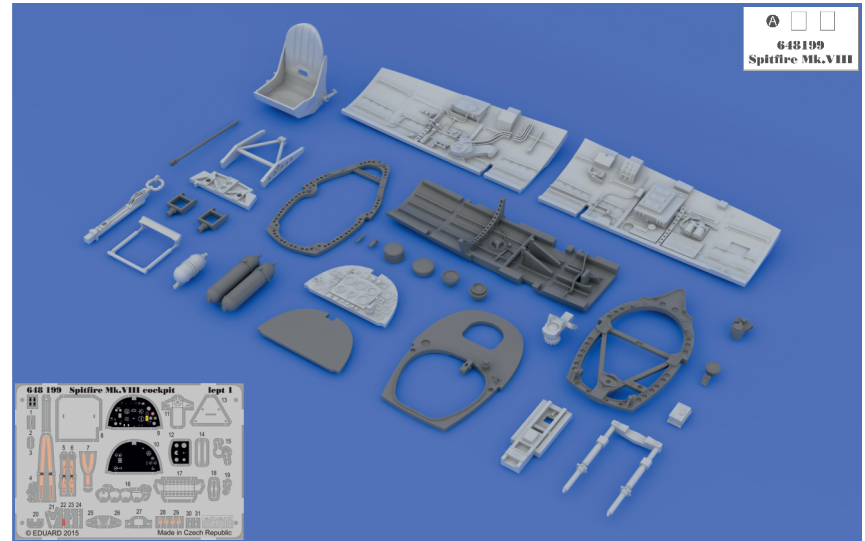

# 648 199 Spitfire Mk.VIII cockpit

For Eduard kit • pro stavěbnici Eduard

1/48

**BEST ~~BRASSIN~~ RESIN AROUND!**

SYMMETRICAL ASSEMBLY  
SYMETRICKÁ MONTÁŽ

-  REMOVE  
ODSTRANIT
-  BEND  
OHNOUT
-  GRIND  
OBROUSIT
-  OPTION  
VOLBA
-  DRILL HOLE  
VRTAT OTVOR
-  REPLACE  
NAHRADIT