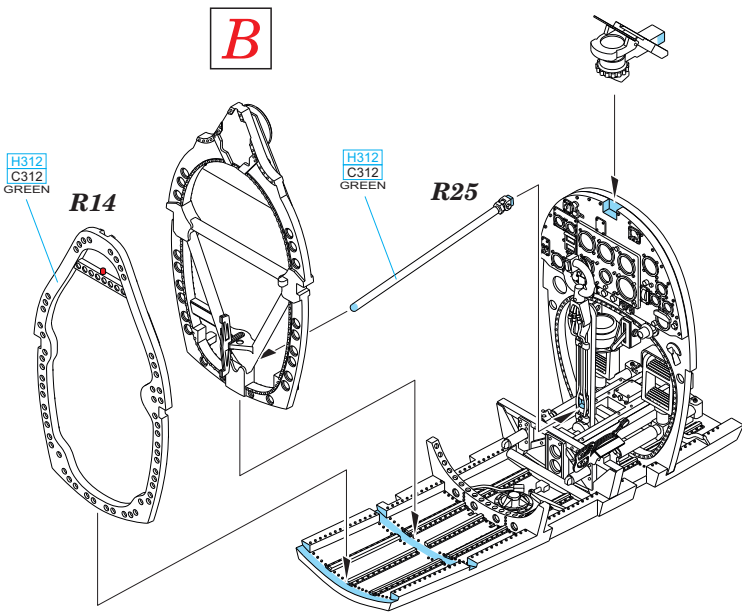

# 648 199 Spitfire Mk.VIII cockpit

For Eduard kit • pro stavěbnici Eduard

1/48

**BEST ~~BRASSIN~~ RESIN AROUND!**

SYMMETRICAL ASSEMBLY  
SYMETRICKÁ MONTÁŽ

-  REMOVE  
ODSTRANIT
-  BEND  
OHNOUT
-  GRIND  
OBROUSIT
-  OPTION  
VOLBA
-  DRILL HOLE  
VRTAT OTVOR
-  REPLACE  
NAHRADIT

**F**

**G**

*PE17 - rarely mounted*

**D**

**F**

**G**

**H****I****H****I**