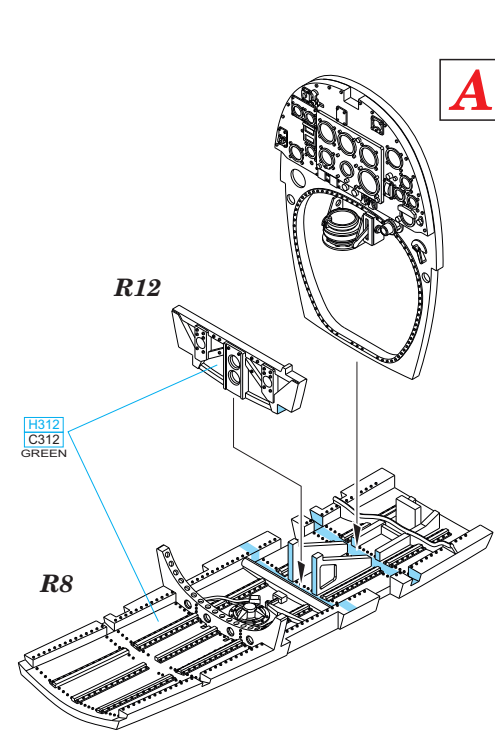

# 648 199 Spitfire Mk.VIII cockpit

For Eduard kit • pro stavěbnici Eduard

1/48

**BEST ~~BRASSIN~~ RESIN AROUND!**

SYMMETRICAL ASSEMBLY  
SYMETRICKÁ MONTÁŽ

-  REMOVE  
ODSTRANIT
-  BEND  
OHNOUT
-  GRIND  
OBROUSIT
-  OPTION  
VOLBA
-  DRILL HOLE  
VRTAT OTVOR
-  REPLACE  
NAHRADIT

**A**

**B**

**THE HEADREST -  
SEE YOUR REFERENCES**

**PE1**

**C**

**A**

**C**

**D**