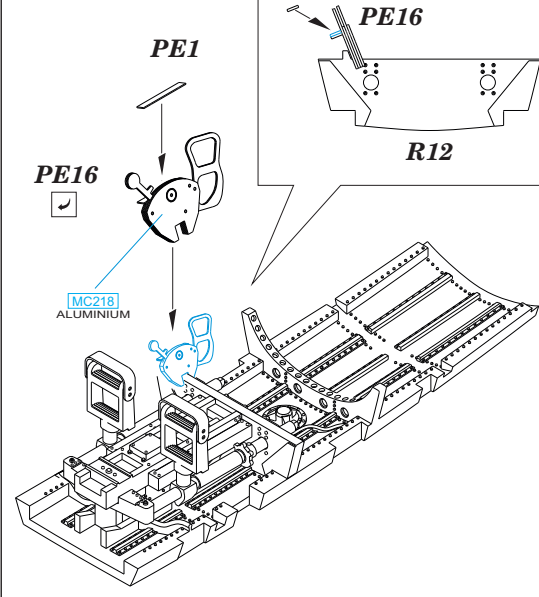

# 648 199 Spitfire Mk.VIII cockpit

For Eduard kit • pro stavěbnici Eduard

1/48

**BEST ~~BRASSIN~~ RESIN AROUND!**

SYMMETRICAL ASSEMBLY  
SYMETRICKÁ MONTÁŽ

-  REMOVE  
ODSTRANIT
-  BEND  
OHNOUT
-  GRIND  
OBROUSIT
-  OPTION  
VOLBA
-  DRILL HOLE  
VRTAT OTVOR
-  REPLACE  
NAHRADIT

**A**

**B**

**THE HEADREST -  
SEE YOUR REFERENCES**

**PE1**

**C**

**A**

**C**

**D**

**F**

**G**

*PE17 - rarely mounted*

**D**

**F**

**G**

**H****I****H****I**