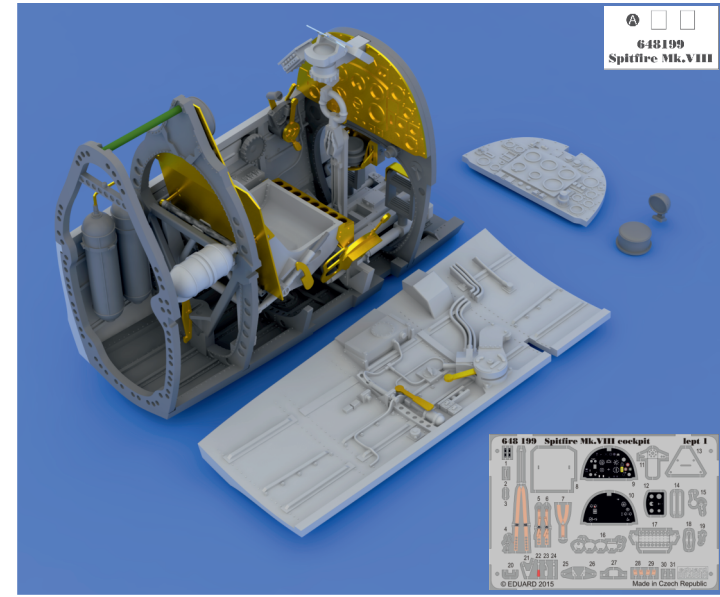

# 648 199 Spitfire Mk.VIII cockpit

For Eduard kit • pro stavěbnici Eduard

1/48

**BEST ~~BRASSIN~~ RESIN AROUND!**

SYMMETRICAL ASSEMBLY  
SYMETRICKÁ MONTÁŽ

-  REMOVE  
ODSTRANIT
-  BEND  
OHNOUT
-  GRIND  
OBROUSIT
-  OPTION  
VOLBA
-  DRILL HOLE  
VRTAT OTVOR
-  REPLACE  
NAHRADIT