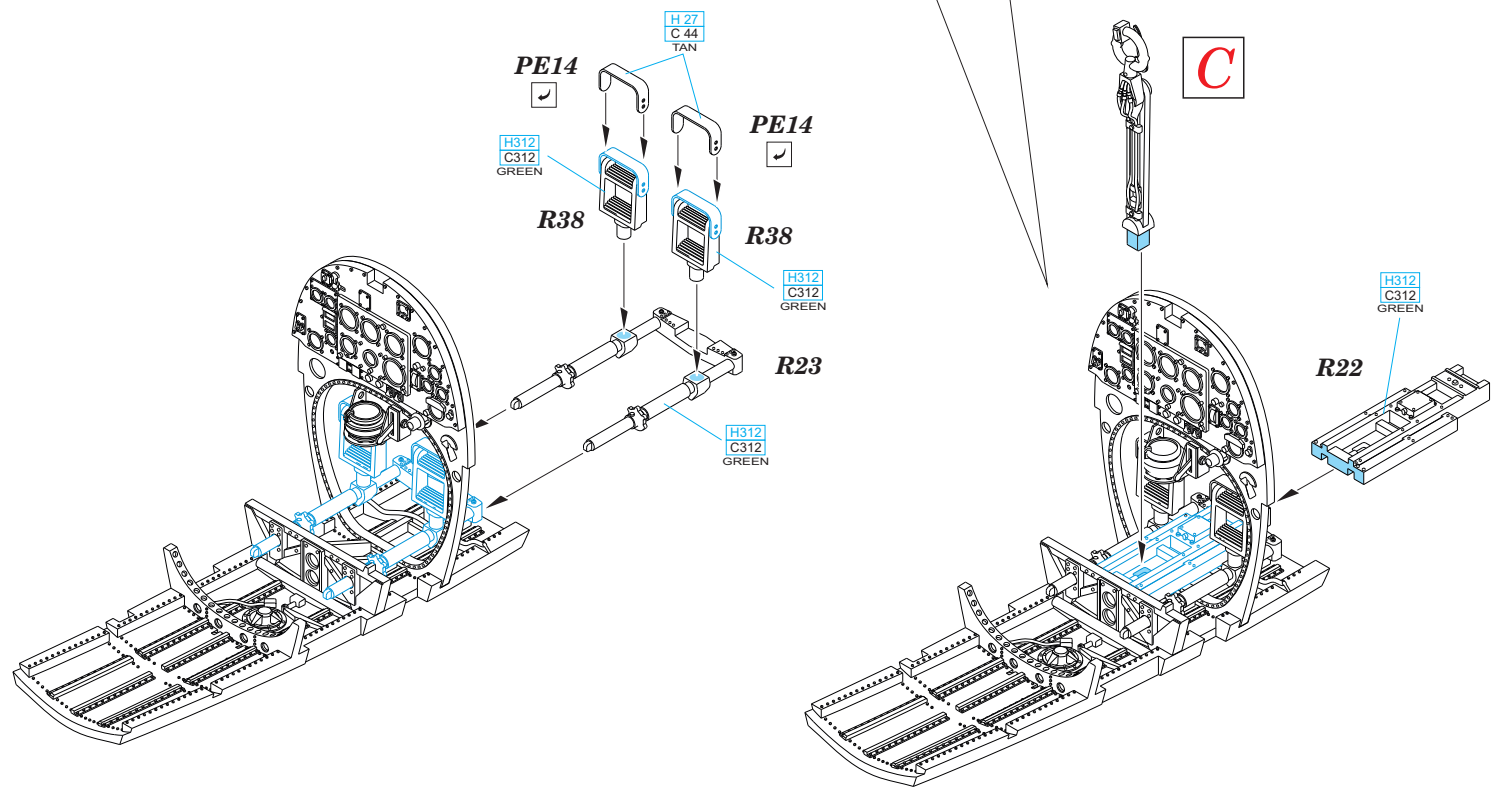

# 648 199 Spitfire Mk.VIII cockpit

For Eduard kit • pro stavěbnici Eduard

1/48

**BEST ~~BRASSIN~~ RESIN AROUND!**

SYMMETRICAL ASSEMBLY  
SYMETRICKÁ MONTÁŽ

-  REMOVE  
ODSTRANIT
-  BEND  
OHNOUT
-  GRIND  
OBROUSIT
-  OPTION  
VOLBA
-  DRILL HOLE  
VRTAT OTVOR
-  REPLACE  
NAHRADIT

**A**

**B**

**THE HEADREST -  
SEE YOUR REFERENCES**

**PE1**

**C**

**A**

**C**

**D**

**F**

**G**

*PE17 - rarely mounted*

**D**

**F**

**G**

**H****I****H****I**