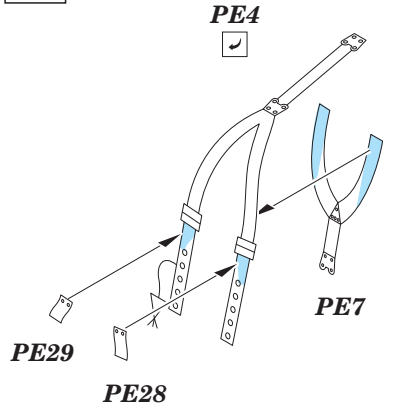

# 648 199 Spitfire Mk.VIII cockpit

For Eduard kit • pro stavěbnici Eduard

1/48

**BEST ~~BRASSIN~~ RESIN AROUND!**

SYMMETRICAL ASSEMBLY  
SYMETRICKÁ MONTÁŽ

-  REMOVE  
ODSTRANIT
-  BEND  
OHNOUT
-  GRIND  
OBROUSIT
-  OPTION  
VOLBA
-  DRILL HOLE  
VRTAT OTVOR
-  REPLACE  
NAHRADIT

**A**

**B**

**THE HEADREST -  
SEE YOUR REFERENCES**

**PE1**

**C**

**A**

**C**

**D**

**F**

**G**

*PE17 - rarely mounted*

**D**

**F**

**G**

**H****I****H****I**