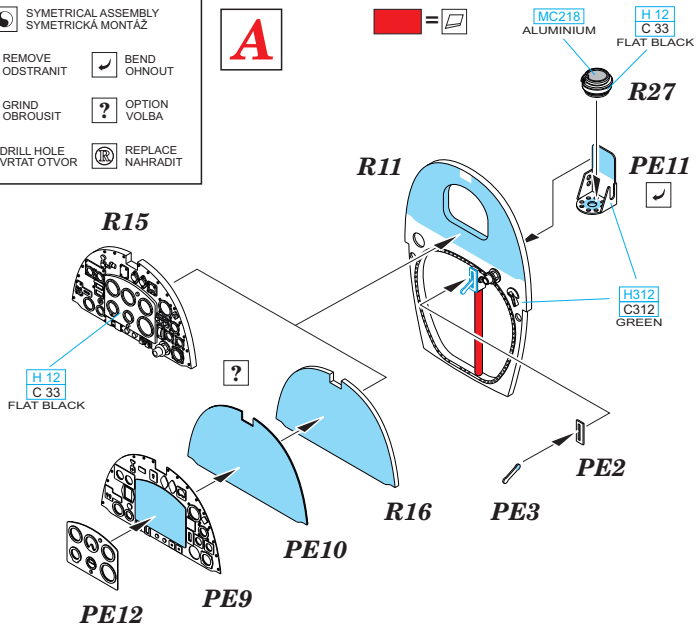

Tento výrobek obsahuje leptané a odlévané detaily pro úpravu a vylepšení plastického modelu. Při výběru sady kovových detailů zkontrolujte, zda je určena pro model, který chcete upravit. Model, pro který je sada určena, je uveden u názvu výrobku. Pro přesnou aplikaci kovových a odlévaných dílů může být zapotřebí upravit díly upravovaného modelu. POZOR! Sada obsahuje malé ostré díly. Pracujte ve větrané a dobře osvětlené místnosti. Doporučujeme použití ochranných brýlí. Tento výrobek není vhodný pro děti mladší 14 let.

# 648 199 Spitfire Mk.VIII cockpit

For Eduard kit • pro stavěbnici Eduard

1/48

**BEST ~~BRASSIN~~ RESIN AROUND!**

SYMMETRICAL ASSEMBLY  
SYMETRICKÁ MONTÁŽ

-  REMOVE  
ODSTRANIT
-  BEND  
OHNOUT
-  GRIND  
OBROUSIT
-  OPTION  
VOLBA
-  DRILL HOLE  
VRTAT OTVOR
-  REPLACE  
NAHRADIT

**A**

**B**

**THE HEADREST -  
SEE YOUR REFERENCES**

**PE1**

**C**

**A**

**C**

**D**