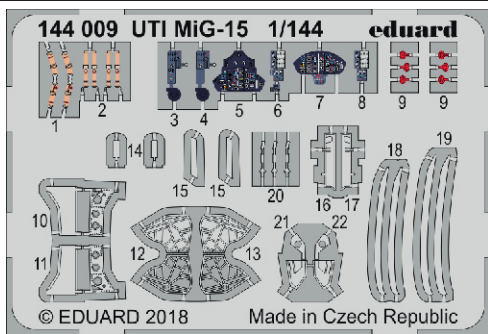

# UTI MIG-15

eduard

144 009

1/144

detail set for 1/144 EDUARD kit • sada detailů pro stavebnici 1/144 EDUARD

- APPLY EXPRESS MASK AND PAINT BEFORE GLUING  
POUŽIT EXPRESS MASK NABARVIT PŘED SLEPENÍM
- SYMMETRICAL ASSEMBLY  
SYMETRICKÁ MONTÁŽ
- REMOVE  
ODSTRANIT
- GRIND  
OBROUSIT
- DRILL HOLE  
VRTAT OTVOR
- BEND  
OHNOUT
- OPTION  
VOLBA
- REPLACE  
NAHRADIT
- 1** COLORED ETCHED PARTS  
LEPTANÉ BAREVNÉ DÍLY
- 1** ETCHED PARTS  
LEPTANÉ NEBAREVNÉ DÍLY
- 1** ORIGINAL KIT PARTS  
PŮVODNÍ DÍLY STAVEBNICE

ORIGINAL KIT PARTS PŮVODNÍ DÍLY STAVEBNICE	PHOTO-ETCHED PARTS LEPTANÉ DÍLY	PARTS TO BE REMOVED DÍLY K ODSTRANĚNÍ	FILL TMELIT
---	------------------------------------	--	----------------