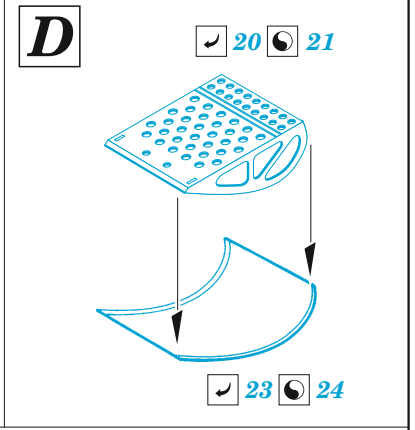

Sunderland Mk.V maintenance platforms

eduard

72 691

1/72

detail set for SPECIAL HOBBY 1/72 kit • sada detailů pro stavebnici SPECIAL HOBBY 1/72

- APPLY EXPRESS MASK AND PAINT BEFORE GLUING
POUŽIT EXPRESS MASK NABARVIT PŘED SLEPENÍM
 - SYMMETRICAL ASSEMBLY
SYMETRICKÁ MONTÁŽ
 - REMOVE
ODSTRANIT
 - GRIND
OBROUSIT
 - DRILL HOLE
VRTAT OTVOR
 - COLORED ETCHED PARTS
LEPTANÉ BAREVNÉ DÍLY
 - ETCHED PARTS
LEPTANÉ NEBAREVNÉ DÍLY
 - ORIGINAL KIT PARTS
PŮVODNÍ DÍLY STAVEBNICE
- BEND
OHNOUT
 - OPTION
VOLBA
 - REPLACE
NAHRADIT

ORIGINAL KIT PARTS
PŮVODNÍ DÍLY STAVEBNICE

PHOTO-ETCHED PARTS
LEPTANÉ DÍLY

PARTS TO BE REMOVED
DÍLY K ODSTRANĚNÍ

FILL
TMELIT

Related products: 72 688 Sunderland Mk.V exterior 1/72

Related products: SS 668 + 73 668 Sunderland Mk.V interior 1/72