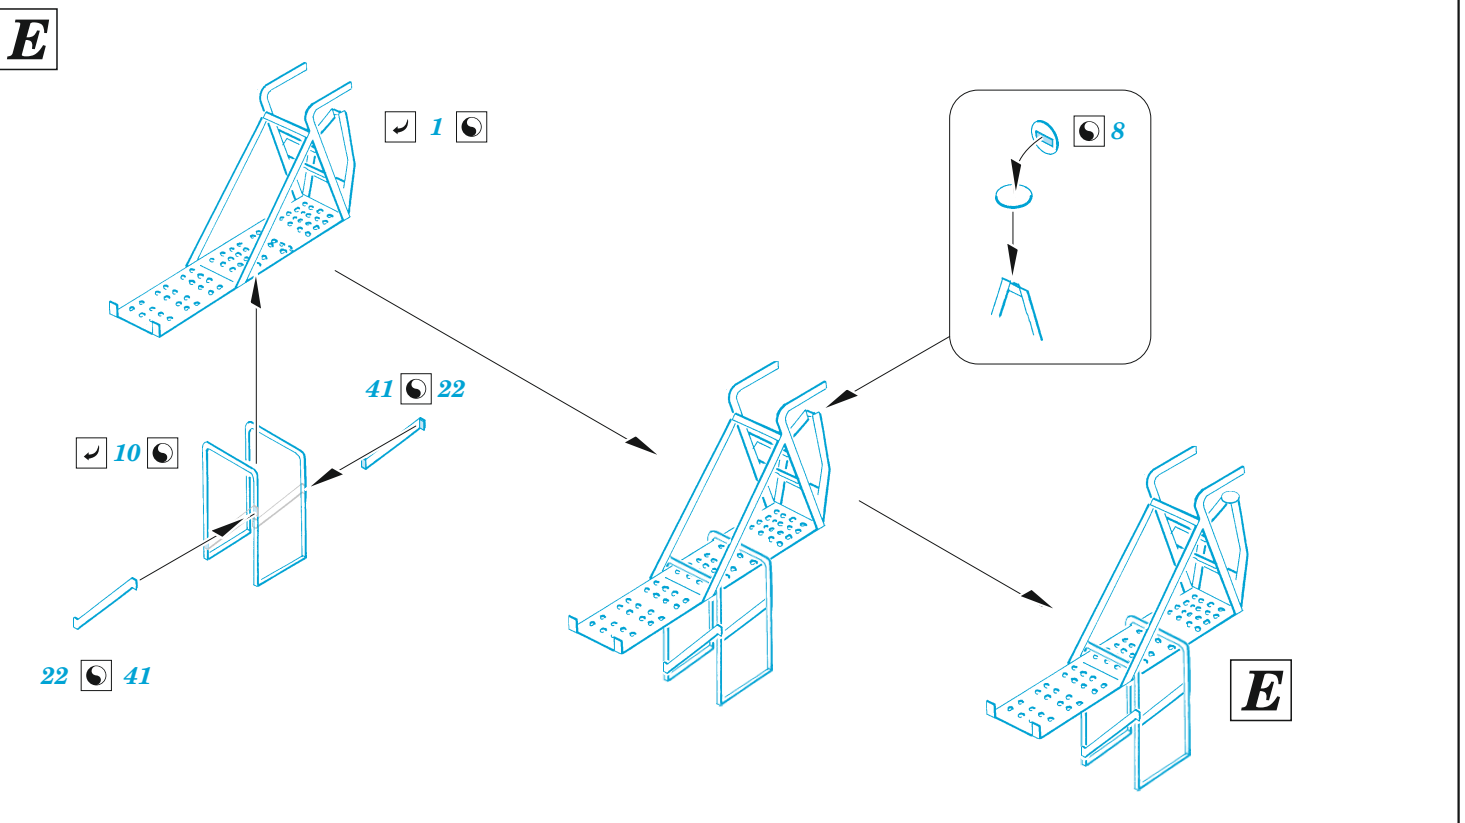

Sunderland Mk.V maintenance platforms

eduard

72 691

1/72

detail set for SPECIAL HOBBY 1/72 kit • sada detailů pro stavebnici SPECIAL HOBBY 1/72

- APPLY EXPRESS MASK AND PAINT BEFORE GLUING
POUŽIT EXPRESS MASK NABARVIT PŘED SLEPENÍM
 - SYMMETRICAL ASSEMBLY
SYMETRICKÁ MONTÁŽ
 - REMOVE
ODSTRANIT
 - GRIND
OBROUSIT
 - DRILL HOLE
VRTAT OTVOR
 - COLORED ETCHED PARTS
LEPTANÉ BAREVNÉ DÍLY
 - ETCHED PARTS
LEPTANÉ NEBAREVNÉ DÍLY
 - ORIGINAL KIT PARTS
PŮVODNÍ DÍLY STAVEBNICE
- BEND
OHNOUT
 - OPTION
VOLBA
 - REPLACE
NAHRADIT

ORIGINAL KIT PARTS
PŮVODNÍ DÍLY STAVEBNICE

PHOTO-ETCHED PARTS
LEPTANÉ DÍLY

PARTS TO BE REMOVED
DÍLY K ODSTRANĚNÍ

FILL
TMELIT

Related products: 72 688 Sunderland Mk.V exterior 1/72

Related products: SS 668 + 73 668 Sunderland Mk.V interior 1/72