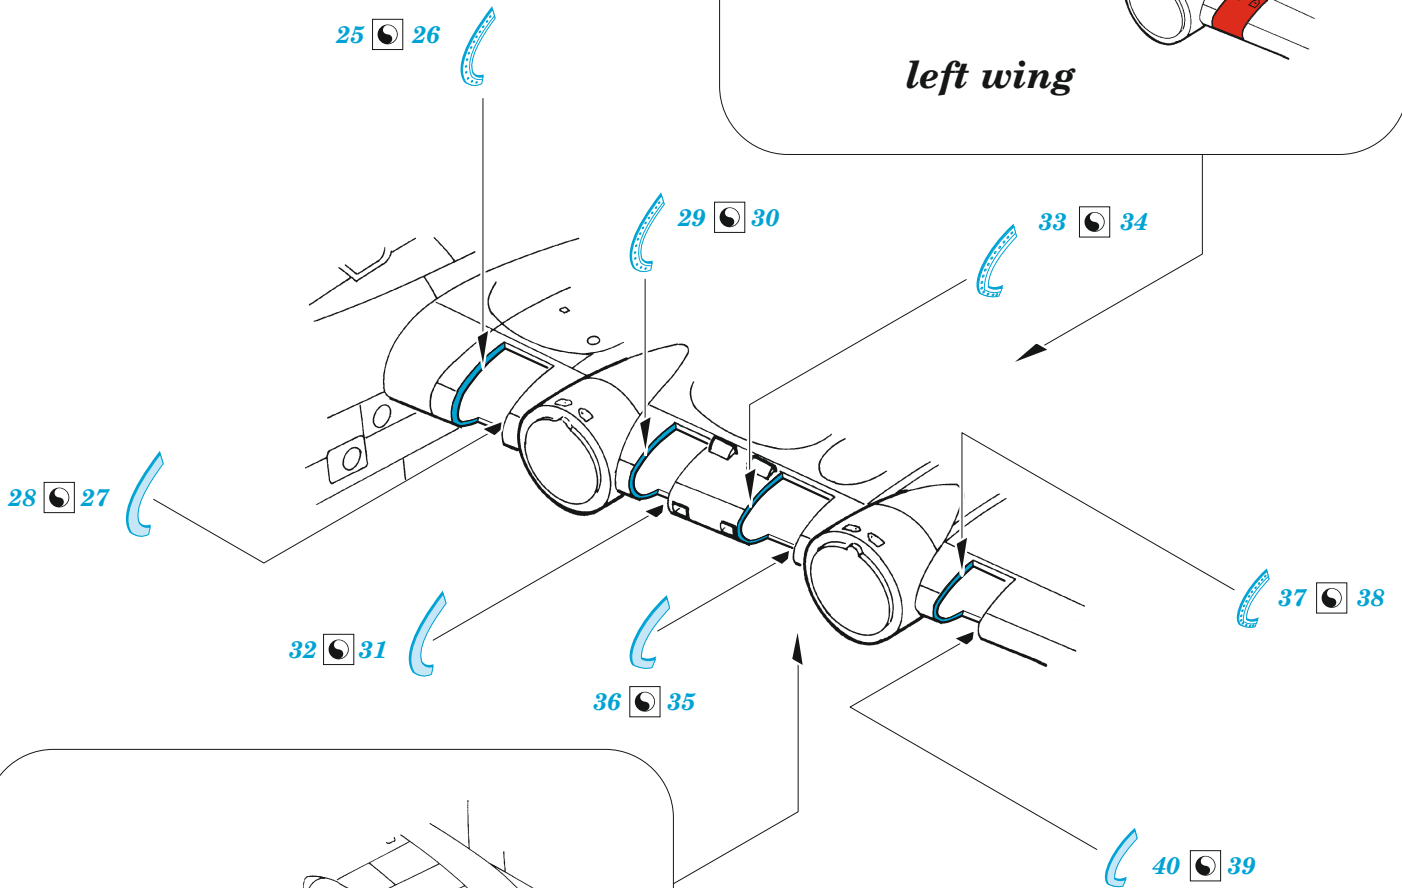

Sunderland Mk.V maintenance platforms

eduard

72 691

1/72

detail set for SPECIAL HOBBY 1/72 kit • sada detailů pro stavebnici SPECIAL HOBBY 1/72

- APPLY EXPRESS MASK AND PAINT BEFORE GLUING
POUŽIT EXPRESS MASK NABARVIT PŘED SLEPENÍM
 - SYMMETRICAL ASSEMBLY
SYMETRICKÁ MONTÁŽ
 - REMOVE
ODSTRANIT
 - GRIND
OBROUSIT
 - DRILL HOLE
VRTAT OTVOR
 - COLORED ETCHED PARTS
LEPTANÉ BAREVNÉ DÍLY
 - ETCHED PARTS
LEPTANÉ NEBAREVNÉ DÍLY
 - ORIGINAL KIT PARTS
PŮVODNÍ DÍLY STAVEBNICE
- BEND
OHNOUT
 - OPTION
VOLBA
 - REPLACE
NAHRADIT

ORIGINAL KIT PARTS
PŮVODNÍ DÍLY STAVEBNICE

PHOTO-ETCHED PARTS
LEPTANÉ DÍLY

PARTS TO BE REMOVED
DÍLY K ODSTRANĚNÍ

FILL
TMELIT

Related products: 72 688 Sunderland Mk.V exterior 1/72

Related products: SS 668 + 73 668 Sunderland Mk.V interior 1/72