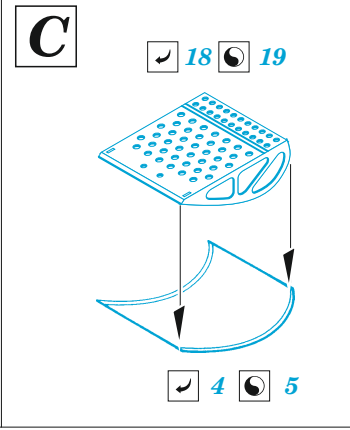

Sunderland Mk.V maintenance platforms

eduard

72 691

1/72

detail set for SPECIAL HOBBY 1/72 kit • sada detailů pro stavebnici SPECIAL HOBBY 1/72

- APPLY EXPRESS MASK AND PAINT BEFORE GLUING
POUŽIT EXPRESS MASK NABARVIT PŘED SLEPENÍM
 - SYMMETRICAL ASSEMBLY
SYMETRICKÁ MONTÁŽ
 - REMOVE
ODSTRANIT
 - GRIND
OBROUSIT
 - DRILL HOLE
VRTAT OTVOR
 - COLORED ETCHED PARTS
LEPTANÉ BAREVNÉ DÍLY
 - ETCHED PARTS
LEPTANÉ NEBAREVNÉ DÍLY
 - ORIGINAL KIT PARTS
PŮVODNÍ DÍLY STAVEBNICE
- BEND
OHNOUT
 - OPTION
VOLBA
 - REPLACE
NAHRADIT

ORIGINAL KIT PARTS
PŮVODNÍ DÍLY STAVEBNICE

PHOTO-ETCHED PARTS
LEPTANÉ DÍLY

PARTS TO BE REMOVED
DÍLY K ODSTRANĚNÍ

FILL
TMELIT

Related products: 72 688 Sunderland Mk.V exterior 1/72

Related products: SS 668 + 73 668 Sunderland Mk.V interior 1/72