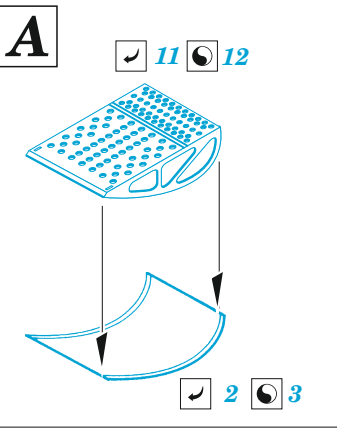

Sunderland Mk.V maintenance platforms

eduard

72 691

1/72

detail set for SPECIAL HOBBY 1/72 kit • sada detailů pro stavebnici SPECIAL HOBBY 1/72

- APPLY EXPRESS MASK AND PAINT BEFORE GLUING
POUŽIT EXPRESS MASK NABARVIT PŘED SLEPENÍM
 - SYMMETRICAL ASSEMBLY
SYMETRICKÁ MONTÁŽ
 - REMOVE
ODSTRANIT
 - GRIND
OBROUSIT
 - DRILL HOLE
VRTAT OTVOR
 - COLORED ETCHED PARTS
LEPTANÉ BAREVNÉ DÍLY
 - ETCHED PARTS
LEPTANÉ NEBAREVNÉ DÍLY
 - ORIGINAL KIT PARTS
PŮVODNÍ DÍLY STAVEBNICE
- BEND
OHNOUT
 - OPTION
VOLBA
 - REPLACE
NAHRADIT

ORIGINAL KIT PARTS
PŮVODNÍ DÍLY STAVEBNICE

PHOTO-ETCHED PARTS
LEPTANÉ DÍLY

PARTS TO BE REMOVED
DÍLY K ODSTRANĚNÍ

FILL
TMELIT

Related products: 72 688 Sunderland Mk.V exterior 1/72

Related products: SS 668 + 73 668 Sunderland Mk.V interior 1/72