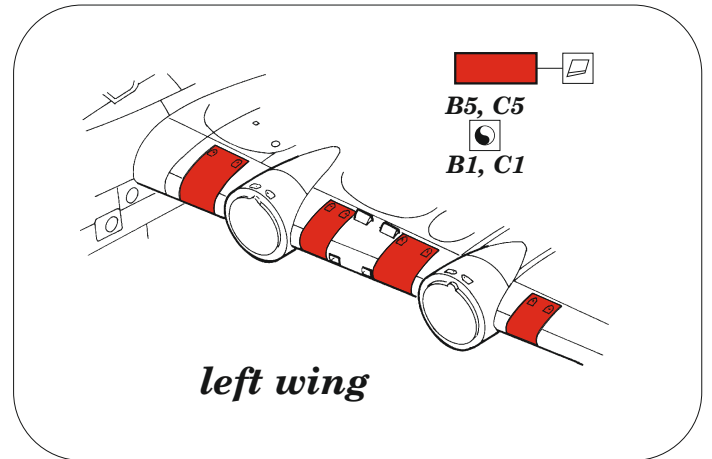

1. APPLY EXPRESS MASK AND PAINT BEFORE GLUING
     POUŽIT EXPRESS MASK NABARVIT PŘED SLEPENÍM
   - SYMMETRICAL ASSEMBLY
     SYMETRICKÁ MONTÁŽ
   - REMOVE
     ODSTRANIT
   - GRIND
     OBROUSIT
   - DRILL HOLE
     VRTAT OTVOR
   - COLORED ETCHED PARTS
     LEPTANÉ BAREVNÉ DÍLY
   - ETCHED PARTS
     LEPTANÉ NEBAREVNÉ DÍLY
   - ORIGINAL KIT PARTS
     PŮVODNÍ DÍLY STAVEBNICE
2. BEND
     OHNOUT
   - OPTION
     VOLBA
   - REPLACE
     NAHRADIT

ORIGINAL KIT PARTS
PŮVODNÍ DÍLY STAVEBNICE

PHOTO-ETCHED PARTS
LEPTANÉ DÍLY

PARTS TO BE REMOVED
DÍLY K ODSTRANĚNÍ

FILL
TMELIT