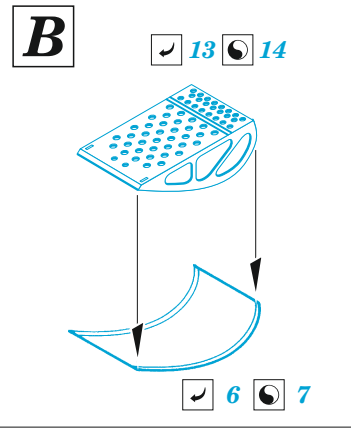

Sunderland Mk.V maintenance platforms

eduard

72 691

1/72

detail set for SPECIAL HOBBY 1/72 kit • sada detailů pro stavebnici SPECIAL HOBBY 1/72

- APPLY EXPRESS MASK AND PAINT BEFORE GLUING
POUŽIT EXPRESS MASK NABARVIT PŘED SLEPENÍM
 - SYMMETRICAL ASSEMBLY
SYMETRICKÁ MONTÁŽ
 - REMOVE
ODSTRANIT
 - GRIND
OBROUSIT
 - DRILL HOLE
VRTAT OTVOR
 - COLORED ETCHED PARTS
LEPTANÉ BAREVNÉ DÍLY
 - ETCHED PARTS
LEPTANÉ NEBAREVNÉ DÍLY
 - ORIGINAL KIT PARTS
PŮVODNÍ DÍLY STAVEBNICE
- BEND
OHNOUT
 - OPTION
VOLBA
 - REPLACE
NAHRADIT

ORIGINAL KIT PARTS
PŮVODNÍ DÍLY STAVEBNICE

PHOTO-ETCHED PARTS
LEPTANÉ DÍLY

PARTS TO BE REMOVED
DÍLY K ODSTRANĚNÍ

FILL
TMELIT

Related products: 72 688 Sunderland Mk.V exterior 1/72

Related products: SS 668 + 73 668 Sunderland Mk.V interior 1/72