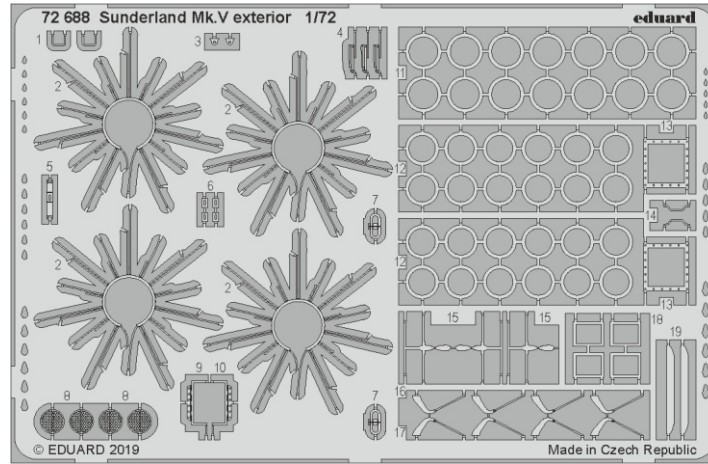

ORIGINAL KIT PARTS
PŮVODNÍ DÍLY STAVEBNICE

PHOTO-ETCHED PARTS
LEPTANÉ DÍLY

PARTS TO BE REMOVED
DÍLY K ODSTRANĚNÍ

FILL
TMELIT

Related products: 72 688 Sunderland Mk.V exterior 1/72

Related products: SS 668 + 73 668 Sunderland Mk.V interior 1/72