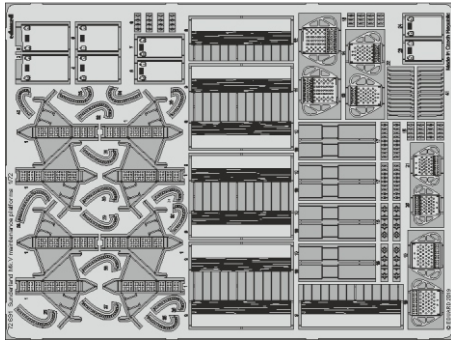

Sunderland Mk.V maintenance platforms

eduard

72 691

1/72

detail set for SPECIAL HOBBY 1/72 kit • sada detailů pro stavebnici SPECIAL HOBBY 1/72

- APPLY EXPRESS MASK AND PAINT BEFORE GLUING
POUŽIT EXPRESS MASK NABARVIT PŘED SLEPENÍM
 - SYMMETRICAL ASSEMBLY
SYMETRICKÁ MONTÁŽ
 - REMOVE
ODSTRANIT
 - GRIND
OBROUSIT
 - DRILL HOLE
VRTAT OTVOR
 - COLORED ETCHED PARTS
LEPTANÉ BAREVNÉ DÍLY
 - ETCHED PARTS
LEPTANÉ NEBAREVNÉ DÍLY
 - ORIGINAL KIT PARTS
PŮVODNÍ DÍLY STAVEBNICE
- BEND
OHNOUT
 - OPTION
VOLBA
 - REPLACE
NAHRADIT

ORIGINAL KIT PARTS
PŮVODNÍ DÍLY STAVEBNICE

PHOTO-ETCHED PARTS
LEPTANÉ DÍLY

PARTS TO BE REMOVED
DÍLY K ODSTRANĚNÍ

FILL
TMELIT

Related products: 72 688 Sunderland Mk.V exterior 1/72

Related products: SS 668 + 73 668 Sunderland Mk.V interior 1/72