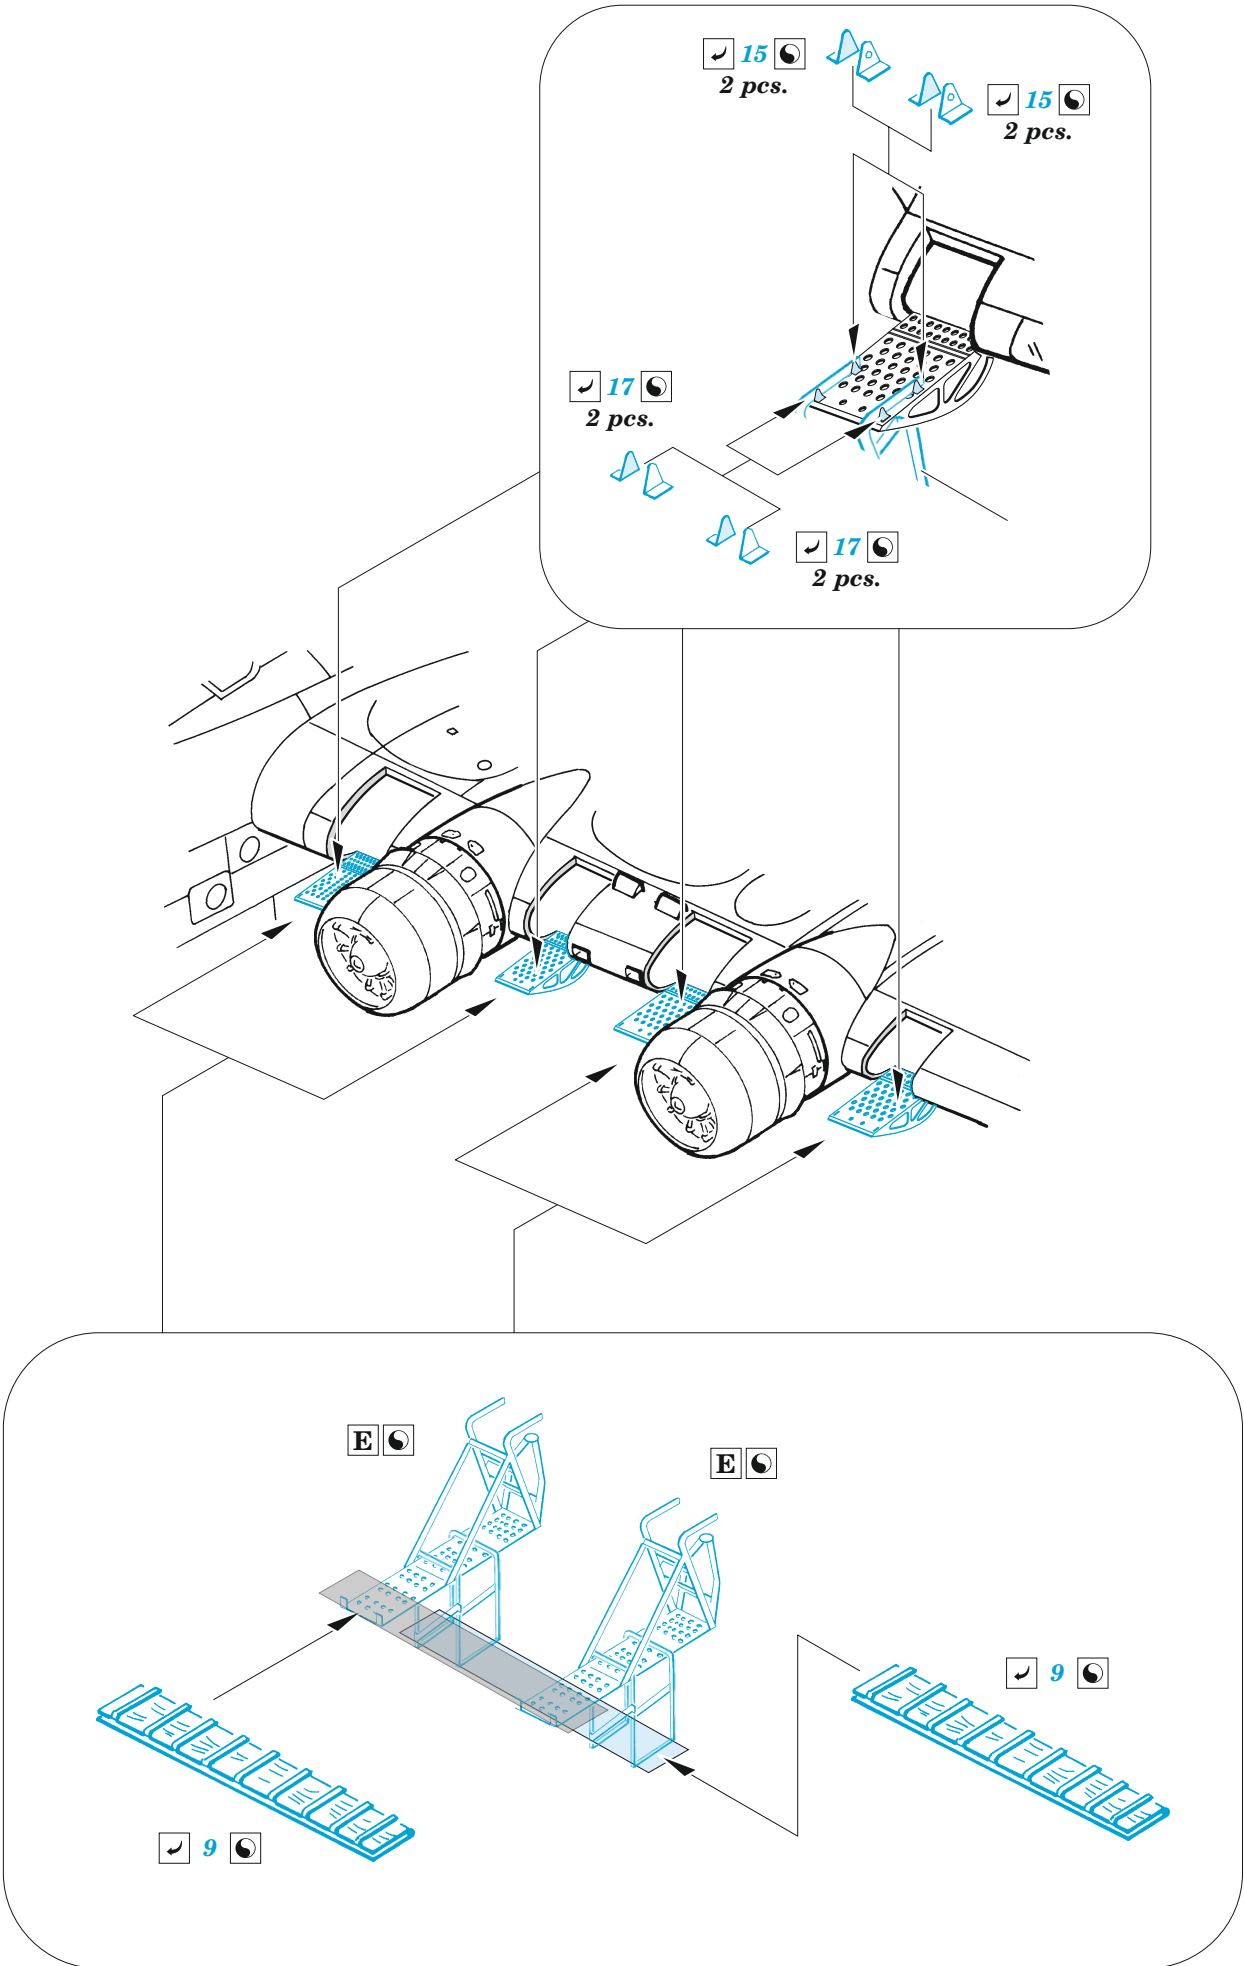

Sunderland Mk.V maintenance platforms

eduard

72 691

1/72

detail set for SPECIAL HOBBY 1/72 kit • sada detailů pro stavebnici SPECIAL HOBBY 1/72

- APPLY EXPRESS MASK AND PAINT BEFORE GLUING
POUŽIT EXPRESS MASK NABARVIT PŘED SLEPENÍM
 - SYMMETRICAL ASSEMBLY
SYMETRICKÁ MONTÁŽ
 - REMOVE
ODSTRANIT
 - GRIND
OBROUSIT
 - DRILL HOLE
VRTAT OTVOR
 - COLORED ETCHED PARTS
LEPTANÉ BAREVNÉ DÍLY
 - ETCHED PARTS
LEPTANÉ NEBAREVNÉ DÍLY
 - ORIGINAL KIT PARTS
PŮVODNÍ DÍLY STAVEBNICE
- BEND
OHNOUT
 - OPTION
VOLBA
 - REPLACE
NAHRADIT

ORIGINAL KIT PARTS
PŮVODNÍ DÍLY STAVEBNICE

PHOTO-ETCHED PARTS
LEPTANÉ DÍLY

PARTS TO BE REMOVED
DÍLY K ODSTRANĚNÍ

FILL
TMELIT

Related products: 72 688 Sunderland Mk.V exterior 1/72

Related products: SS 668 + 73 668 Sunderland Mk.V interior 1/72