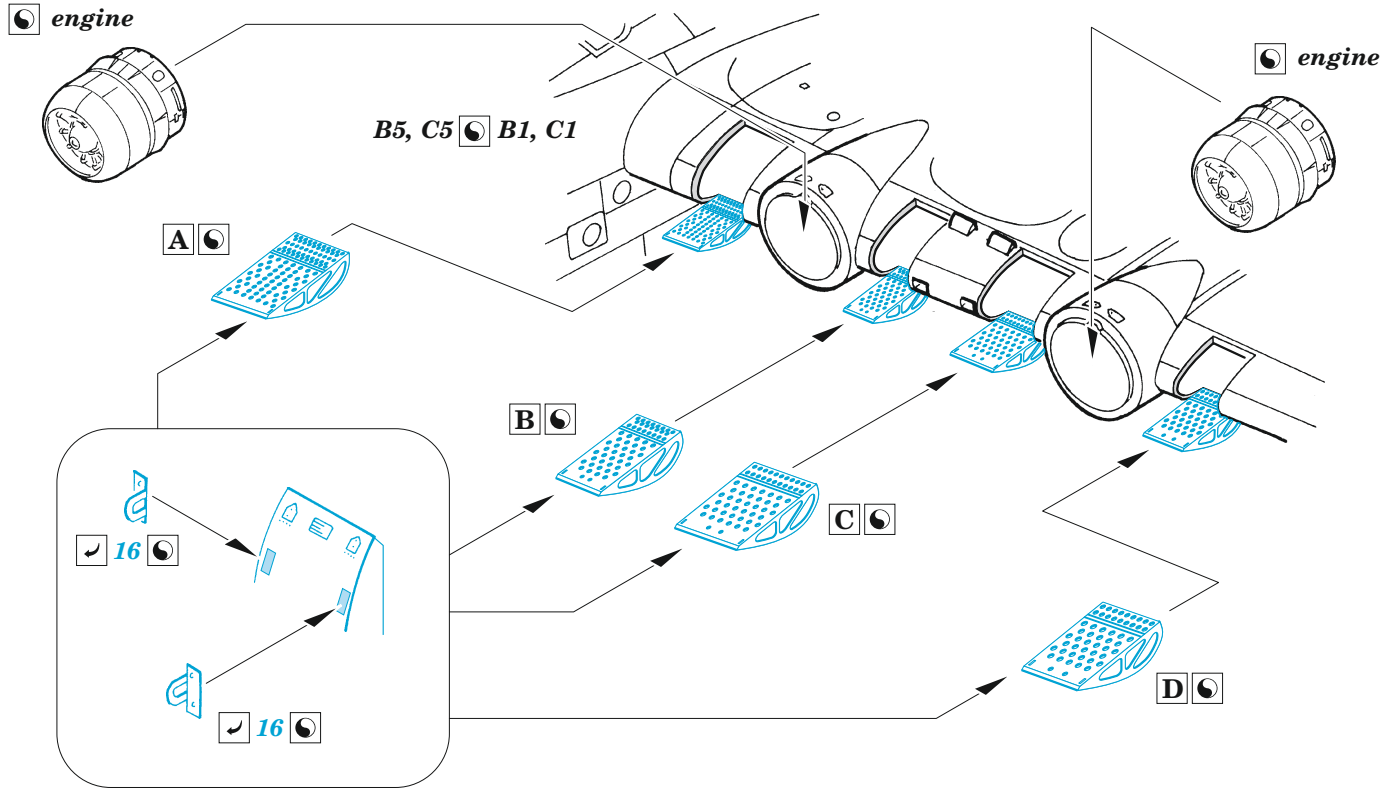

Sunderland Mk.V maintenance platforms

eduard

72 691

1/72

detail set for SPECIAL HOBBY 1/72 kit • sada detailů pro stavebnici SPECIAL HOBBY 1/72

- APPLY EXPRESS MASK AND PAINT BEFORE GLUING
POUŽIT EXPRESS MASK NABARVIT PŘED SLEPENÍM
 - SYMMETRICAL ASSEMBLY
SYMETRICKÁ MONTÁŽ
 - REMOVE
ODSTRANIT
 - GRIND
OBROUSIT
 - DRILL HOLE
VRTAT OTVOR
 - COLORED ETCHED PARTS
LEPTANÉ BAREVNÉ DÍLY
 - ETCHED PARTS
LEPTANÉ NEBAREVNÉ DÍLY
 - ORIGINAL KIT PARTS
PŮVODNÍ DÍLY STAVEBNICE
- BEND
OHNOUT
 - OPTION
VOLBA
 - REPLACE
NAHRADIT

ORIGINAL KIT PARTS
PŮVODNÍ DÍLY STAVEBNICE

PHOTO-ETCHED PARTS
LEPTANÉ DÍLY

PARTS TO BE REMOVED
DÍLY K ODSTRANĚNÍ

FILL
TMELIT

Related products: 72 688 Sunderland Mk.V exterior 1/72

Related products: SS 668 + 73 668 Sunderland Mk.V interior 1/72