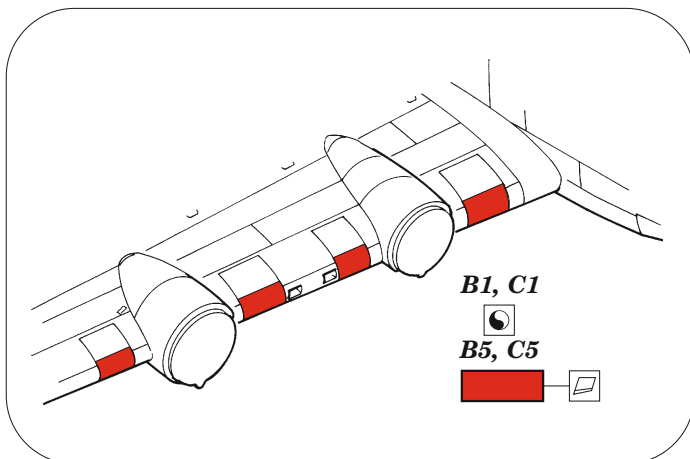

Sunderland Mk.V maintenance platforms

eduard

72 691

1/72

detail set for SPECIAL HOBBY 1/72 kit • sada detailů pro stavebnici SPECIAL HOBBY 1/72

- APPLY EXPRESS MASK AND PAINT BEFORE GLUING
POUŽIT EXPRESS MASK NABARVIT PŘED SLEPENÍM
 - SYMMETRICAL ASSEMBLY
SYMETRICKÁ MONTÁŽ
 - REMOVE
ODSTRANIT
 - GRIND
OBROUSIT
 - DRILL HOLE
VRTAT OTVOR
 - COLORED ETCHED PARTS
LEPTANÉ BAREVNÉ DÍLY
 - ETCHED PARTS
LEPTANÉ NEBAREVNÉ DÍLY
 - ORIGINAL KIT PARTS
PŮVODNÍ DÍLY STAVEBNICE
- BEND
OHNOUT
 - OPTION
VOLBA
 - REPLACE
NAHRADIT

ORIGINAL KIT PARTS
PŮVODNÍ DÍLY STAVEBNICE

PHOTO-ETCHED PARTS
LEPTANÉ DÍLY

PARTS TO BE REMOVED
DÍLY K ODSTRANĚNÍ

FILL
TMELIT

Related products: 72 688 Sunderland Mk.V exterior 1/72

Related products: SS 668 + 73 668 Sunderland Mk.V interior 1/72