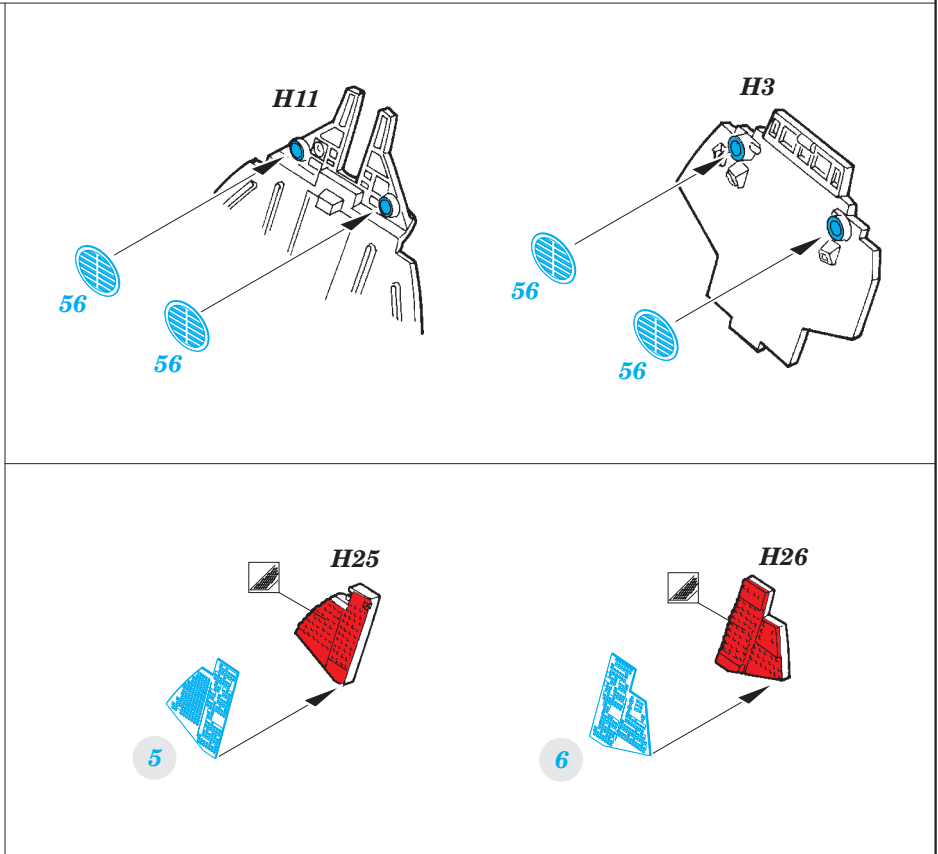

F-14A interior

eduard

49 805

detail set for 1/48 TAMIYA No. 61114 kit • sada detailů pro stavebnici 1/48 TAMIYA No. 61114

- ★ APPLY EXPRESS MASK AND PAINT BEFORE GLUING
POUŽIT EXPRESS MASK NABARVIT PŘED SLEPENÍM
- ☉ SYMMETRICAL ASSEMBLY
SYMETRICKÁ MONTÁŽ
- ☐ REMOVE
ODSTRANIT
- ☑ BEND
OHNOUT
- ☒ GRIND
OBROUSIT
- ❓ OPTION
VOLBA
- ⚪ DRILL HOLE
VRTAT OTVOR
- Ⓜ REPLACE
NAHRADIT
- 1 COLORED ETCHED PARTS
LEPTANÉ BAREVNÉ DÍLY
- 1 ETCHED PARTS
LEPTANÉ NEBAREVNÉ DÍLY
- 1 ORIGINAL KIT PARTS
PŮVODNÍ DÍLY STAVEBNICE

ORIGINAL KIT PARTS
PŮVODNÍ DÍLY STAVEBNICE

PHOTO-ETCHED PARTS
LEPTANÉ DÍLY

PARTS TO BE REMOVED
DÍLY K ODSTRANĚNÍ

FILL
TMELIT

Related products: 49 806 F-14A seatbelts STEEL

Related products: 49 809 F-14A exterior