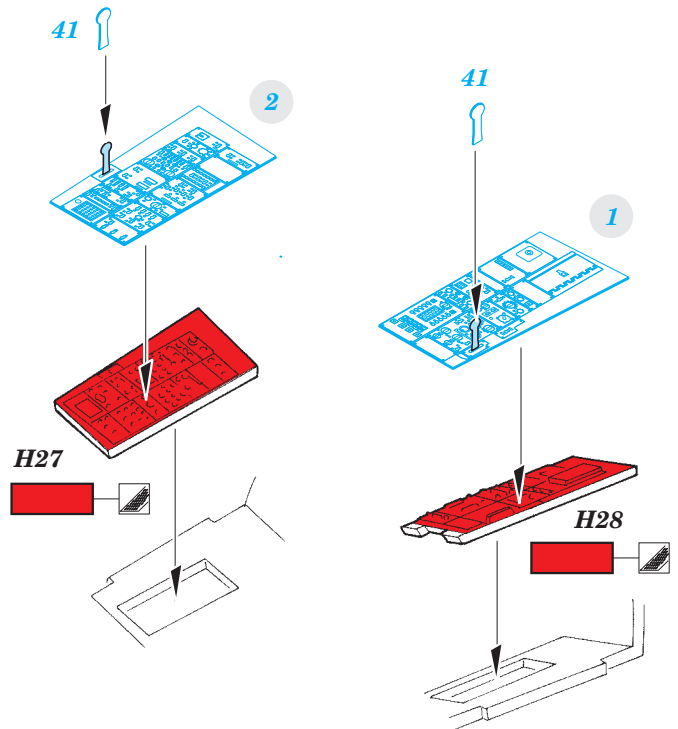

F-14A interior

eduard

49 805

detail set for 1/48 TAMIYA No. 61114 kit • sada detailů pro stavebnici 1/48 TAMIYA No. 61114

- ★ APPLY EXPRESS MASK AND PAINT BEFORE GLUING
POUŽIT EXPRESS MASK NABARVIT PŘED SLEPENÍM
- ☉ SYMMETRICAL ASSEMBLY
SYMETRICKÁ MONTÁŽ
- ☐ REMOVE
ODSTRANIT
- ☑ BEND
OHNOUT
- ☒ GRIND
OBROUSIT
- ❓ OPTION
VOLBA
- ⚪ DRILL HOLE
VRTAT OTVOR
- Ⓜ REPLACE
NAHRADIT
- 1 COLORED ETCHED PARTS
LEPTANÉ BAREVNÉ DÍLY
- 1 ETCHED PARTS
LEPTANÉ NEBAREVNÉ DÍLY
- 1 ORIGINAL KIT PARTS
PŮVODNÍ DÍLY STAVEBNICE

ORIGINAL KIT PARTS
PŮVODNÍ DÍLY STAVEBNICE

PHOTO-ETCHED PARTS
LEPTANÉ DÍLY

PARTS TO BE REMOVED
DÍLY K ODSTRANĚNÍ

FILL
TMELIT

Related products: 49 806 F-14A seatbelts STEEL

Related products: 49 809 F-14A exterior