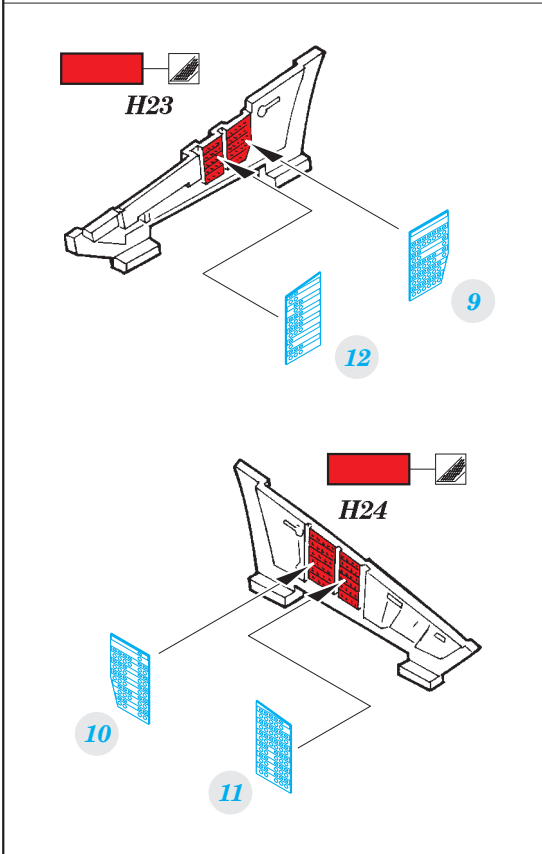

F-14A interior

eduard

49 805

detail set for 1/48 TAMIYA No. 61114 kit • sada detailů pro stavebnici 1/48 TAMIYA No. 61114

- ★ APPLY EXPRESS MASK AND PAINT BEFORE GLUING
POUŽIT EXPRESS MASK NABARVIT PŘED SLEPENÍM
- ☉ SYMMETRICAL ASSEMBLY
SYMETRICKÁ MONTÁŽ
- ☐ REMOVE
ODSTRANIT
- ☑ BEND
OHNOUT
- ☒ GRIND
OBROUSIT
- ❓ OPTION
VOLBA
- ⚪ DRILL HOLE
VRTAT OTVOR
- Ⓜ REPLACE
NAHRADIT
- 1 COLORED ETCHED PARTS
LEPTANÉ BAREVNÉ DÍLY
- 1 ETCHED PARTS
LEPTANÉ NEBAREVNÉ DÍLY
- 1 ORIGINAL KIT PARTS
PŮVODNÍ DÍLY STAVEBNICE

ORIGINAL KIT PARTS
PŮVODNÍ DÍLY STAVEBNICE

PHOTO-ETCHED PARTS
LEPTANÉ DÍLY

PARTS TO BE REMOVED
DÍLY K ODSTRANĚNÍ

FILL
TMELIT

Related products: 49 806 F-14A seatbelts STEEL

Related products: 49 809 F-14A exterior