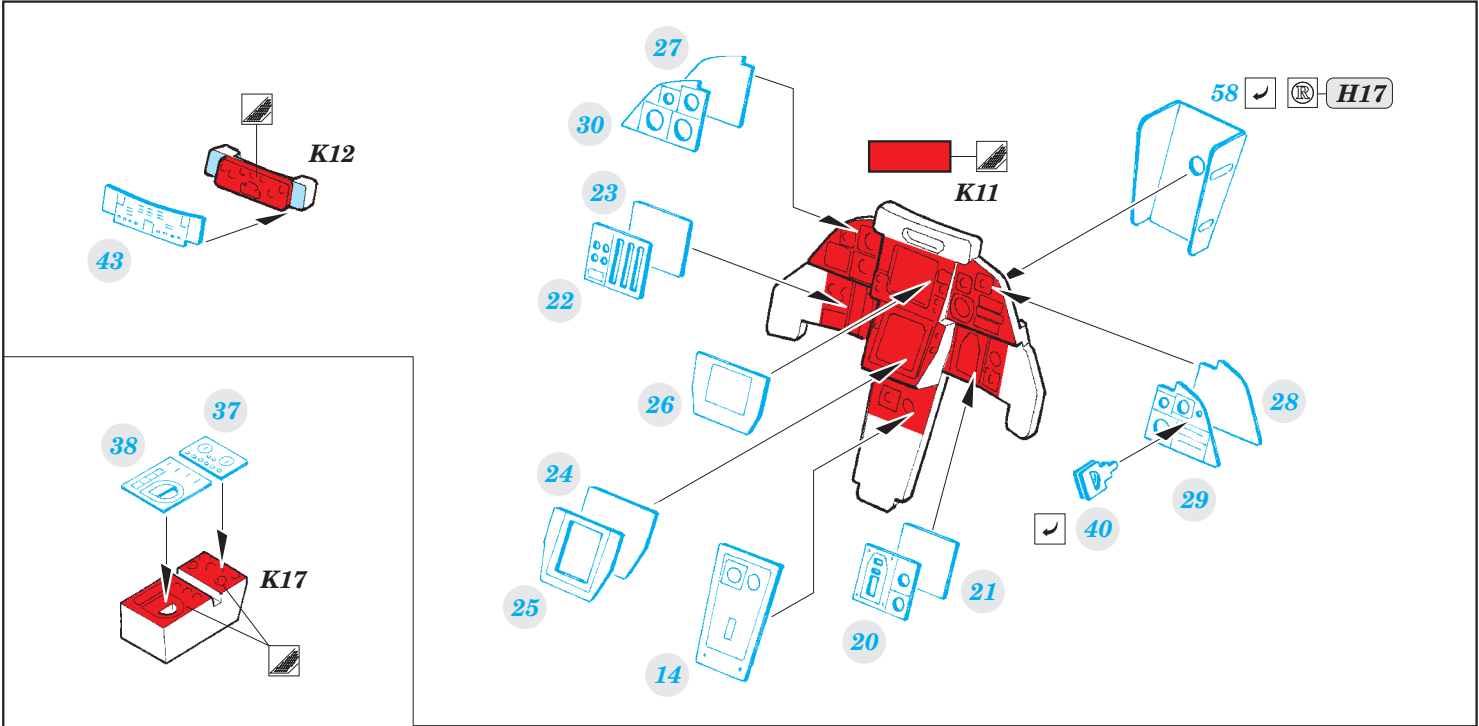

F-14A interior

eduard

49 805

detail set for 1/48 TAMIYA No. 61114 kit • sada detailů pro stavebnici 1/48 TAMIYA No. 61114

- ★ APPLY EXPRESS MASK AND PAINT BEFORE GLUING
POUŽIT EXPRESS MASK NABARVIT PŘED SLEPENÍM
- ☉ SYMMETRICAL ASSEMBLY
SYMETRICKÁ MONTÁŽ
- ☐ REMOVE
ODSTRANIT
- ☑ BEND
OHNOUT
- ☒ GRIND
OBROUSIT
- ❓ OPTION
VOLBA
- ⚪ DRILL HOLE
VRTAT OTVOR
- Ⓜ REPLACE
NAHRADIT
- 1 COLORED ETCHED PARTS
LEPTANÉ BAREVNÉ DÍLY
- 1 ETCHED PARTS
LEPTANÉ NEBAREVNÉ DÍLY
- 1 ORIGINAL KIT PARTS
PŮVODNÍ DÍLY STAVEBNICE

ORIGINAL KIT PARTS
PŮVODNÍ DÍLY STAVEBNICE

PHOTO-ETCHED PARTS
LEPTANÉ DÍLY

PARTS TO BE REMOVED
DÍLY K ODSTRANĚNÍ

FILL
TMELIT

Related products: 49 806 F-14A seatbelts STEEL

Related products: 49 809 F-14A exterior