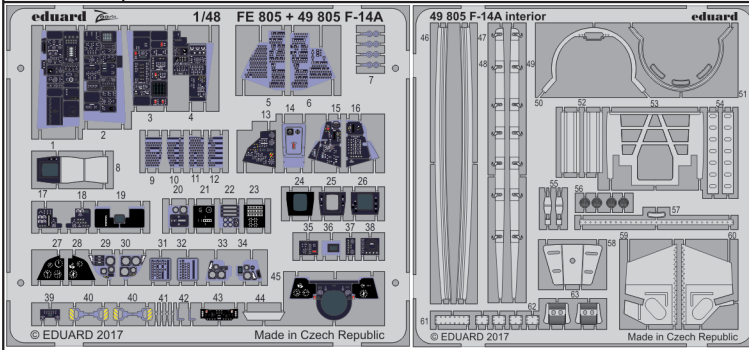

F-14A interior

eduard

49 805

detail set for 1/48 TAMIYA No. 61114 kit • sada detailů pro stavebnici 1/48 TAMIYA No. 61114

- ★ APPLY EXPRESS MASK AND PAINT BEFORE GLUING
POUŽIT EXPRESS MASK NABARVIT PŘED SLEPENÍM
- ☉ SYMMETRICAL ASSEMBLY
SYMETRICKÁ MONTÁŽ
- ☐ REMOVE
ODSTRANIT
- ☑ BEND
OHNOUT
- ☒ GRIND
OBROUSIT
- ❓ OPTION
VOLBA
- ⚪ DRILL HOLE
VRTAT OTVOR
- Ⓜ REPLACE
NAHRADIT
- 1 COLORED ETCHED PARTS
LEPTANÉ BAREVNÉ DÍLY
- 1 ETCHED PARTS
LEPTANÉ NEBAREVNÉ DÍLY
- 1 ORIGINAL KIT PARTS
PŮVODNÍ DÍLY STAVEBNICE

ORIGINAL KIT PARTS
PŮVODNÍ DÍLY STAVEBNICE

PHOTO-ETCHED PARTS
LEPTANÉ DÍLY

PARTS TO BE REMOVED
DÍLY K ODSTRANĚNÍ

FILL
TMELIT

Related products: 49 806 F-14A seatbelts STEEL

Related products: 49 809 F-14A exterior