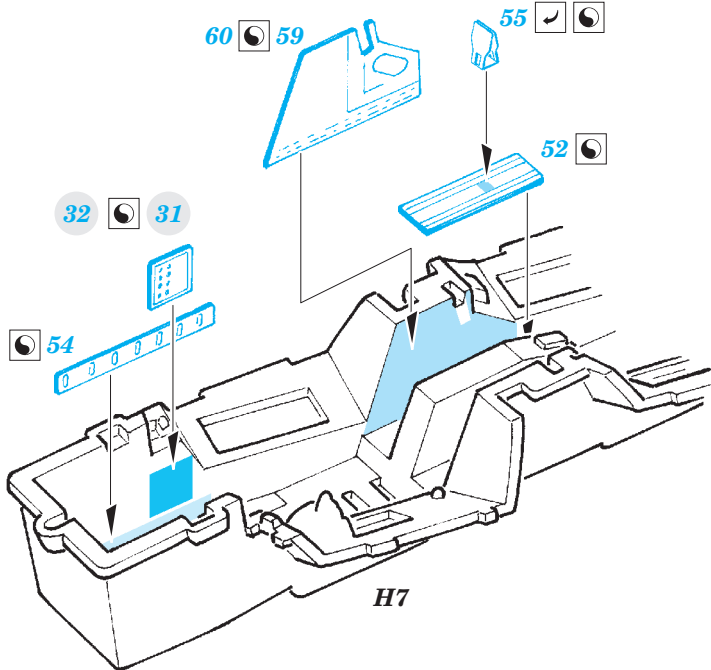

F-14A interior

eduard

49 805

detail set for 1/48 TAMIYA No. 61114 kit • sada detailů pro stavebnici 1/48 TAMIYA No. 61114

- ★ APPLY EXPRESS MASK AND PAINT BEFORE GLUING
POUŽIT EXPRESS MASK NABARVIT PŘED SLEPENÍM
- ☉ SYMMETRICAL ASSEMBLY
SYMETRICKÁ MONTÁŽ
- ☐ REMOVE
ODSTRANIT
- ☑ BEND
OHNOUT
- ☒ GRIND
OBROUSIT
- ❓ OPTION
VOLBA
- ⚪ DRILL HOLE
VRTAT OTVOR
- Ⓜ REPLACE
NAHRADIT
- 1 COLORED ETCHED PARTS
LEPTANÉ BAREVNÉ DÍLY
- 1 ETCHED PARTS
LEPTANÉ NEBAREVNÉ DÍLY
- 1 ORIGINAL KIT PARTS
PŮVODNÍ DÍLY STAVEBNICE

ORIGINAL KIT PARTS
PŮVODNÍ DÍLY STAVEBNICE

PHOTO-ETCHED PARTS
LEPTANÉ DÍLY

PARTS TO BE REMOVED
DÍLY K ODSTRANĚNÍ

FILL
TMELIT

Related products: 49 806 F-14A seatbelts STEEL

Related products: 49 809 F-14A exterior