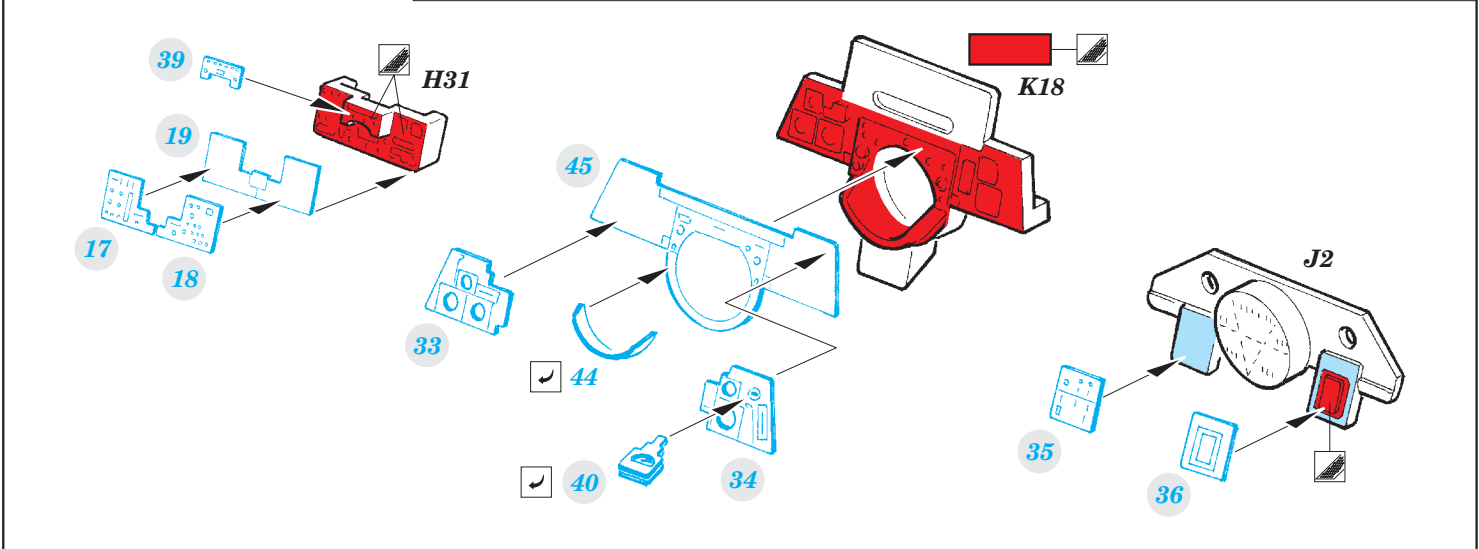

F-14A interior

eduard

49 805

detail set for 1/48 TAMIYA No. 61114 kit • sada detailů pro stavebnici 1/48 TAMIYA No. 61114

- ★ APPLY EXPRESS MASK AND PAINT BEFORE GLUING
POUŽIT EXPRESS MASK NABARVIT PŘED SLEPENÍM
- ☉ SYMMETRICAL ASSEMBLY
SYMETRICKÁ MONTÁŽ
- ☐ REMOVE
ODSTRANIT
- ☑ BEND
OHNOUT
- ☒ GRIND
OBROUSIT
- ❓ OPTION
VOLBA
- ⚪ DRILL HOLE
VRTAT OTVOR
- Ⓜ REPLACE
NAHRADIT
- 1 COLORED ETCHED PARTS
LEPTANÉ BAREVNÉ DÍLY
- 1 ETCHED PARTS
LEPTANÉ NEBAREVNÉ DÍLY
- 1 ORIGINAL KIT PARTS
PŮVODNÍ DÍLY STAVEBNICE

ORIGINAL KIT PARTS
PŮVODNÍ DÍLY STAVEBNICE

PHOTO-ETCHED PARTS
LEPTANÉ DÍLY

PARTS TO BE REMOVED
DÍLY K ODSTRANĚNÍ

FILL
TMELIT

Related products: 49 806 F-14A seatbelts STEEL

Related products: 49 809 F-14A exterior