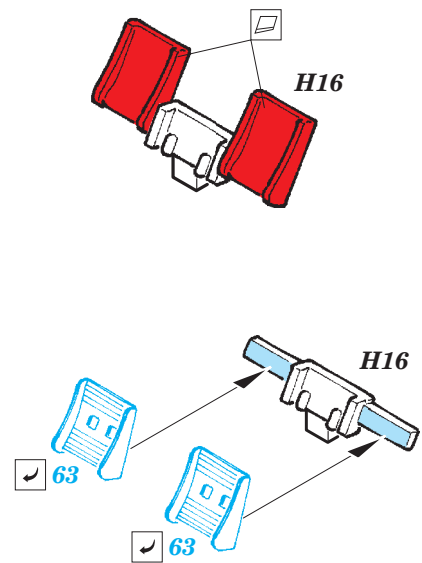

F-14A interior

eduard

49 805

detail set for 1/48 TAMIYA No. 61114 kit • sada detailů pro stavebnici 1/48 TAMIYA No. 61114

- ★ APPLY EXPRESS MASK AND PAINT BEFORE GLUING
POUŽIT EXPRESS MASK NABARVIT PŘED SLEPENÍM
- ☉ SYMMETRICAL ASSEMBLY
SYMETRICKÁ MONTÁŽ
- ☐ REMOVE
ODSTRANIT
- ☑ BEND
OHNOUT
- ☒ GRIND
OBROUSIT
- ❓ OPTION
VOLBA
- ⚪ DRILL HOLE
VRTAT OTVOR
- Ⓜ REPLACE
NAHRADIT
- 1 COLORED ETCHED PARTS
LEPTANÉ BAREVNÉ DÍLY
- 1 ETCHED PARTS
LEPTANÉ NEBAREVNÉ DÍLY
- 1 ORIGINAL KIT PARTS
PŮVODNÍ DÍLY STAVEBNICE

ORIGINAL KIT PARTS
PŮVODNÍ DÍLY STAVEBNICE

PHOTO-ETCHED PARTS
LEPTANÉ DÍLY

PARTS TO BE REMOVED
DÍLY K ODSTRANĚNÍ

FILL
TMELIT

Related products: 49 806 F-14A seatbelts STEEL

Related products: 49 809 F-14A exterior