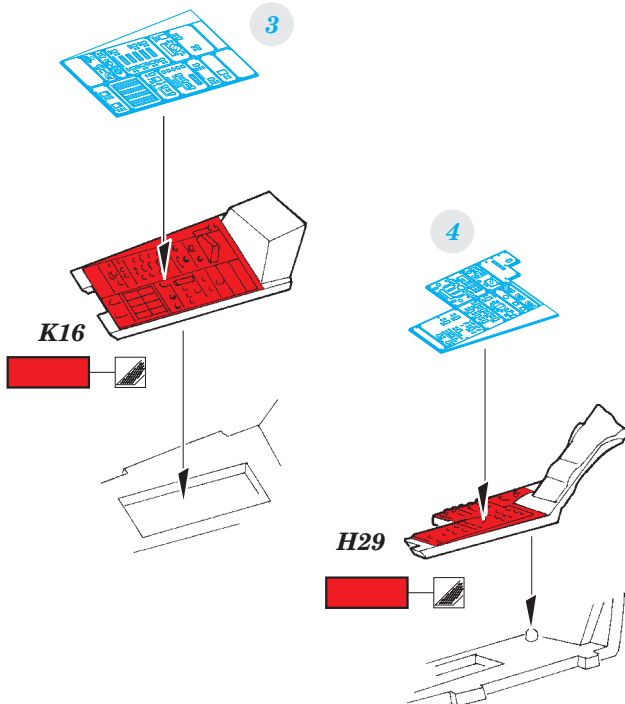

F-14A interior

eduard

49 805

detail set for 1/48 TAMIYA No. 61114 kit • sada detailů pro stavebnici 1/48 TAMIYA No. 61114

- ★ APPLY EXPRESS MASK AND PAINT BEFORE GLUING
POUŽIT EXPRESS MASK NABARVIT PŘED SLEPENÍM
- ☉ SYMMETRICAL ASSEMBLY
SYMETRICKÁ MONTÁŽ
- ☐ REMOVE
ODSTRANIT
- ☑ BEND
OHNOUT
- ☒ GRIND
OBROUSIT
- ❓ OPTION
VOLBA
- ⚪ DRILL HOLE
VRTAT OTVOR
- Ⓜ REPLACE
NAHRADIT
- 1 COLORED ETCHED PARTS
LEPTANÉ BAREVNÉ DÍLY
- 1 ETCHED PARTS
LEPTANÉ NEBAREVNÉ DÍLY
- 1 ORIGINAL KIT PARTS
PŮVODNÍ DÍLY STAVEBNICE

ORIGINAL KIT PARTS
PŮVODNÍ DÍLY STAVEBNICE

PHOTO-ETCHED PARTS
LEPTANÉ DÍLY

PARTS TO BE REMOVED
DÍLY K ODSTRANĚNÍ

FILL
TMELIT

Related products: 49 806 F-14A seatbelts STEEL

Related products: 49 809 F-14A exterior