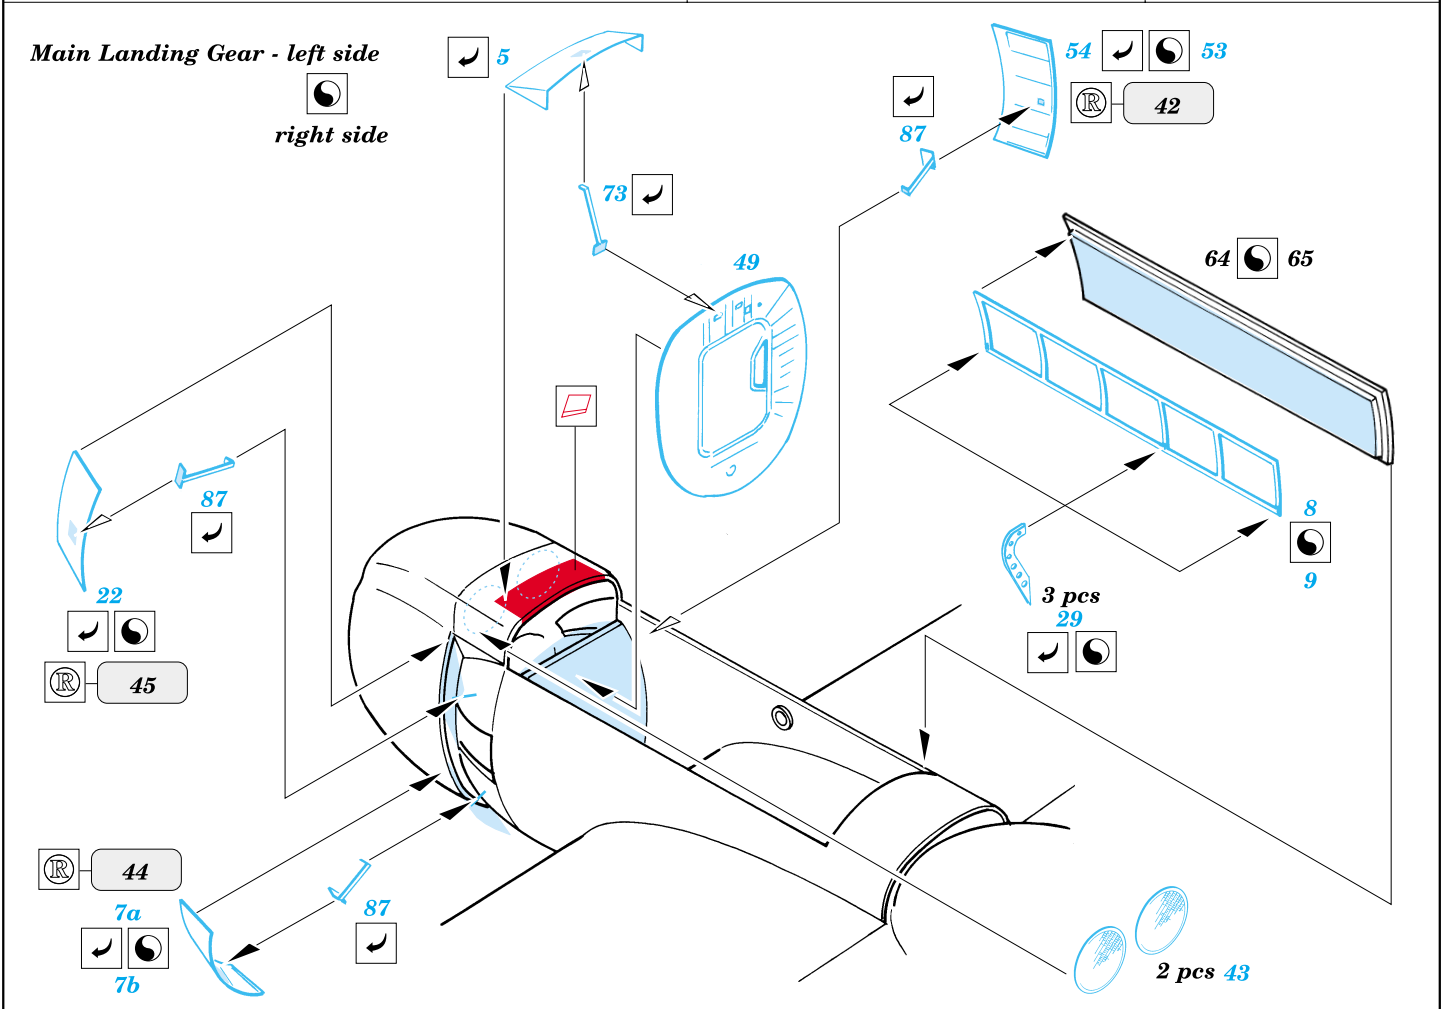

ORIGINAL KIT PARTS
PŮVODNÍ DÍLY STAVEBNICE

PHOTO-ETCHED PARTS
LEPTANÉ DÍLY

PARTS TO BE REMOVED
DÍLY K ODSTRANĚNÍ

A 3 pcs

A new position

References: - Replic No.80 April 1998
 - Air Fan No.47 September 1982