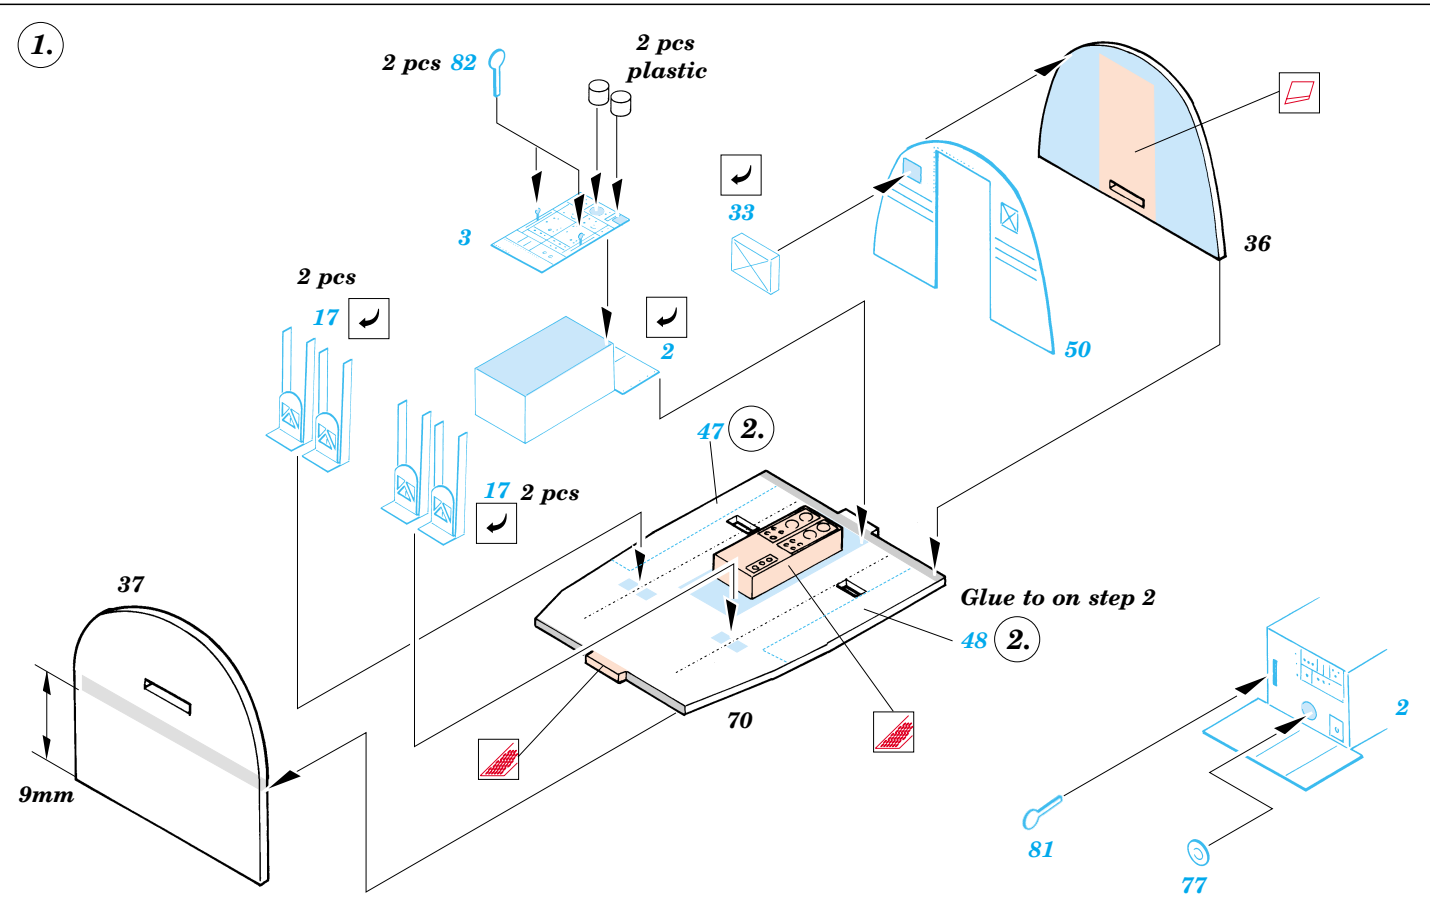

P2V-7 Neptune

1/72 scale detail set for Hasegawa/Revell kit • sada detailů pro model Hasegawa/Revell 1/72

eduard

72 364

- SYMMETRICAL ASSEMBLY
SYMETRICKÁ MONTÁ
- REMOVE
ODSTRANIT
- BEND
OHNOUT
- REPLACE
NAHRADIT
- GRIND
OBROUSIT
- OPTION
VOLBA

ORIGINAL KIT PARTS
PŮVODNÍ DÍLY STAVEBNICE

PHOTO-ETCHED PARTS
LEPTANÉ DÍLY

PARTS TO BE REMOVED
DÍLY K ODSTRANĚNÍ

A 3 pcs

A new position

References: - Replic No.80 April 1998
 - Air Fan No.47 September 1982