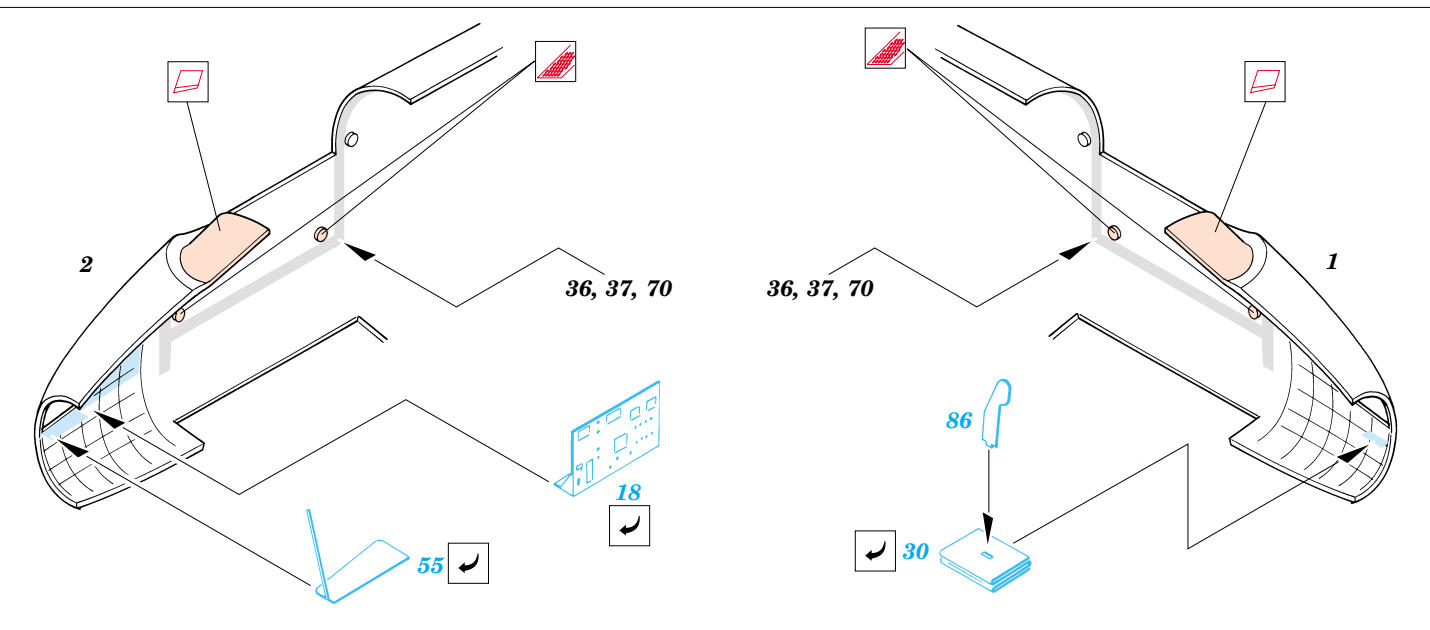

P2V-7 Neptune

1/72 scale detail set for Hasegawa/Revell kit • sada detailů pro model Hasegawa/Revell 1/72

eduard

72 364

- SYMMETRICAL ASSEMBLY
SYMETRICKÁ MONTÁ
- REMOVE
ODSTRANIT
- BEND
OHNOUT
- REPLACE
NAHRADIT
- GRIND
OBROUSIT
- OPTION
VOLBA

ORIGINAL KIT PARTS
PŮVODNÍ DÍLY STAVEBNICE

PHOTO-ETCHED PARTS
LEPTANÉ DÍLY

PARTS TO BE REMOVED
DÍLY K ODSTRANĚNÍ

A 3 pcs

A new position

References: - Replic No.80 April 1998
 - Air Fan No.47 September 1982