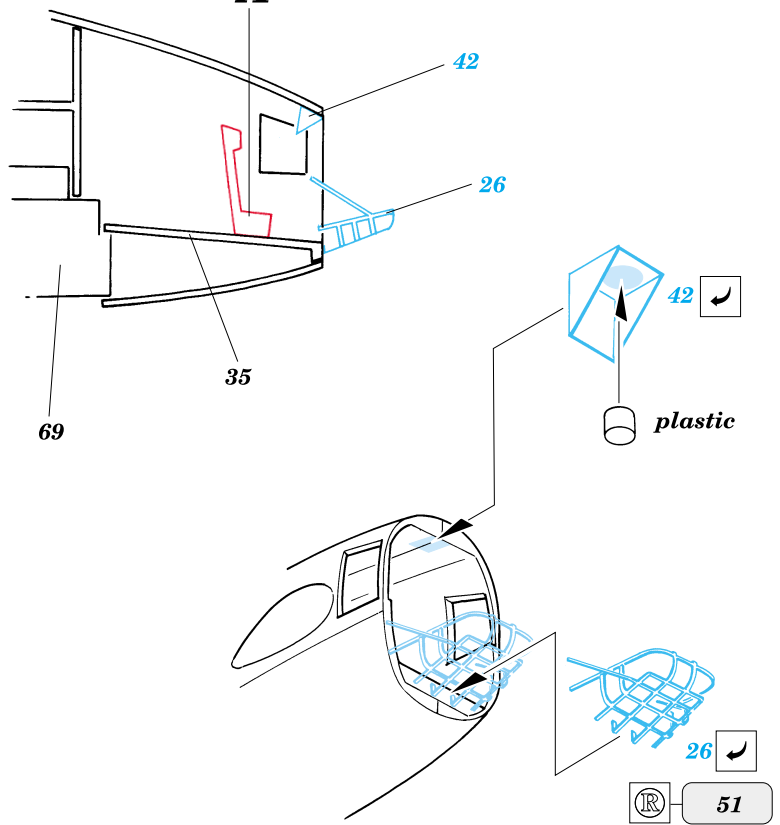

ORIGINAL KIT PARTS
PŮVODNÍ DÍLY STAVEBNICE

PHOTO-ETCHED PARTS
LEPTANÉ DÍLY

PARTS TO BE REMOVED
DÍLY K ODSTRANĚNÍ

A 3 pcs

A new position

References: - Replic No.80 April 1998
 - Air Fan No.47 September 1982