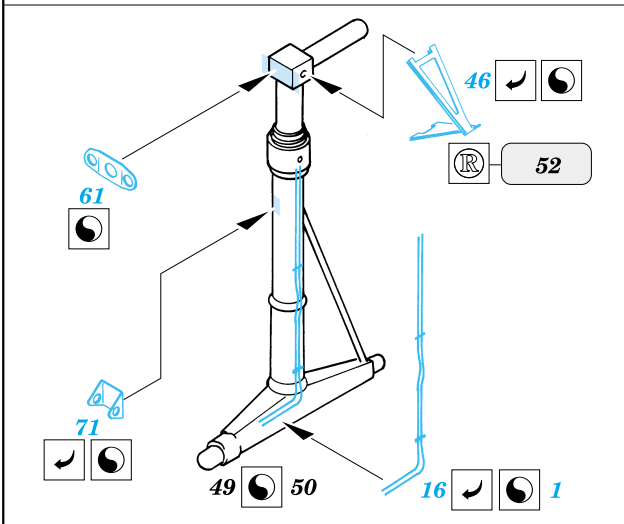

ORIGINAL KIT PARTS
PŮVODNÍ DÍLY STAVEBNICE

PHOTO-ETCHED PARTS
LEPTANÉ DÍLY

PARTS TO BE REMOVED
DÍLY K ODSTRANĚNÍ

A 3 pcs

A new position

References: - Replic No.80 April 1998
 - Air Fan No.47 September 1982