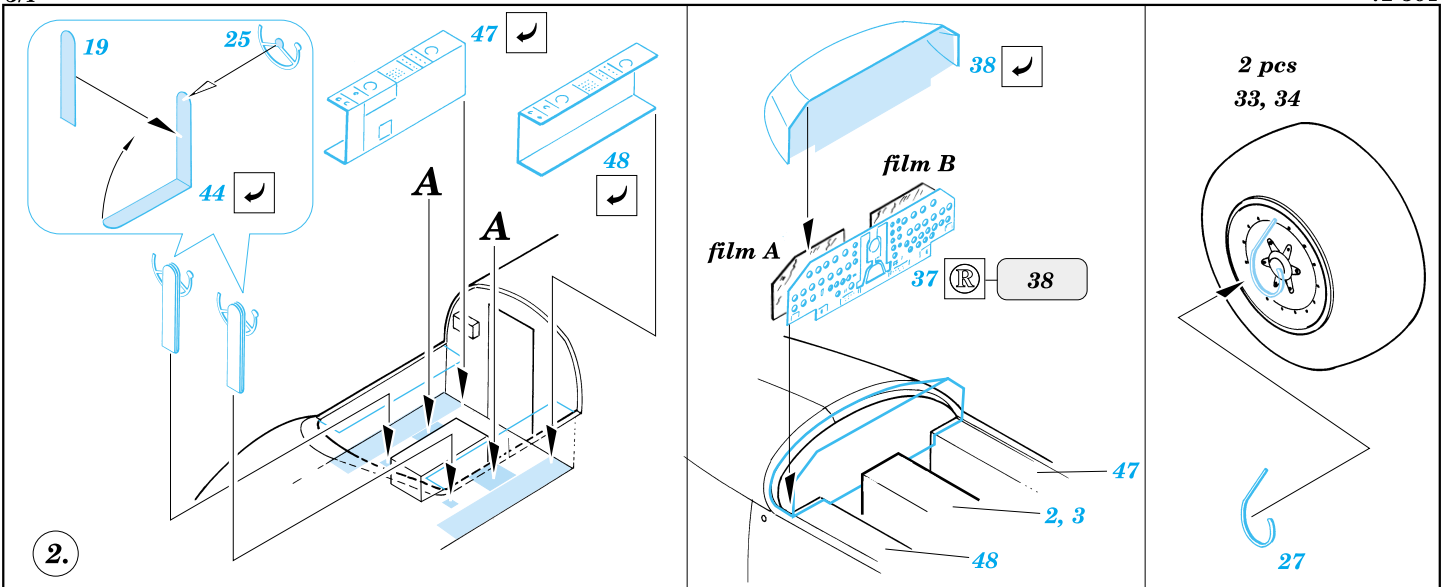

ORIGINAL KIT PARTS
PŮVODNÍ DÍLY STAVEBNICE

PHOTO-ETCHED PARTS
LEPTANÉ DÍLY

PARTS TO BE REMOVED
DÍLY K ODSTRANĚNÍ

A 3 pcs

A new position

References: - Replic No.80 April 1998
 - Air Fan No.47 September 1982