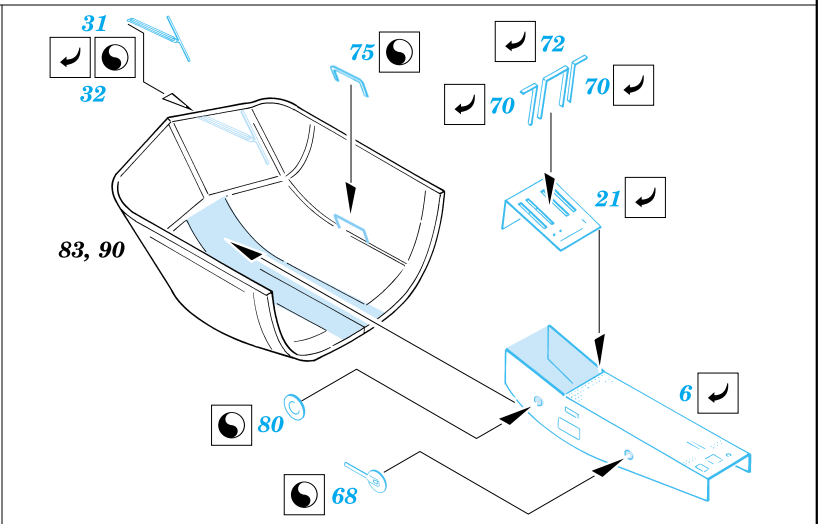

ORIGINAL KIT PARTS
PŮVODNÍ DÍLY STAVEBNICE

PHOTO-ETCHED PARTS
LEPTANÉ DÍLY

PARTS TO BE REMOVED
DÍLY K ODSTRANĚNÍ

A 3 pcs

A new position

References: - Replic No.80 April 1998
 - Air Fan No.47 September 1982