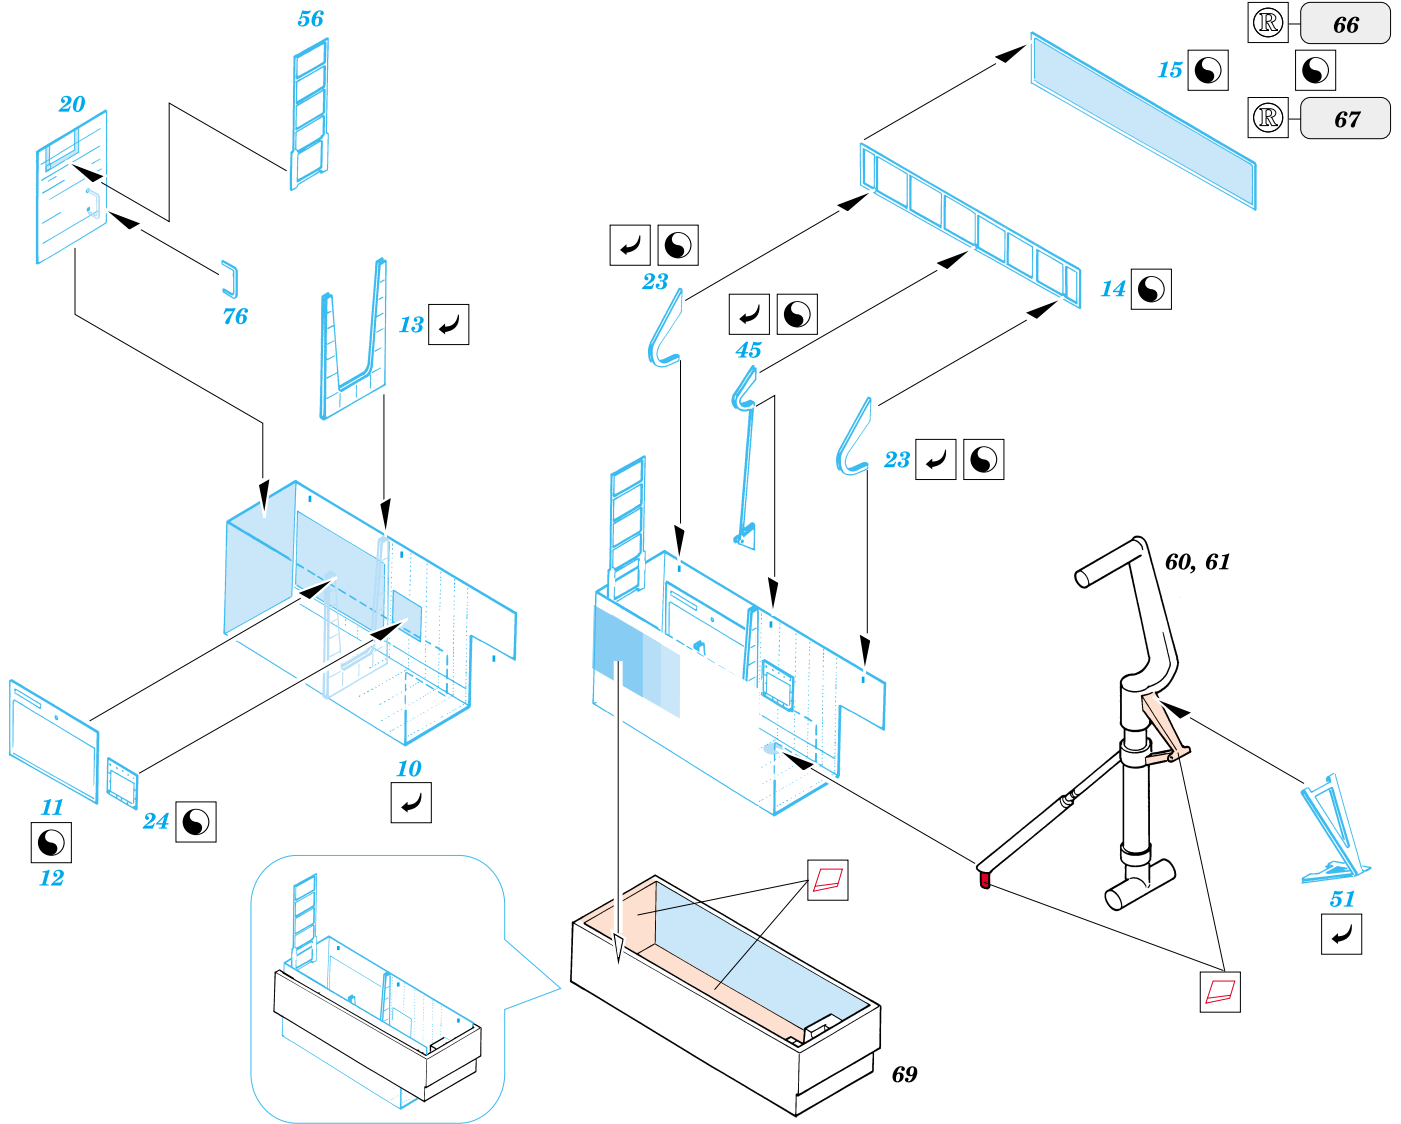

P2V-7 Neptune

1/72 scale detail set for Hasegawa/Revell kit • sada detailů pro model Hasegawa/Revell 1/72

eduard

72 364

- SYMMETRICAL ASSEMBLY
SYMETRICKÁ MONTÁ
- REMOVE
ODSTRANIT
- BEND
OHNOUT
- REPLACE
NAHRADIT
- GRIND
OBROUSIT
- OPTION
VOLBA

ORIGINAL KIT PARTS
PŮVODNÍ DÍLY STAVEBNICE

PHOTO-ETCHED PARTS
LEPTANÉ DÍLY

PARTS TO BE REMOVED
DÍLY K ODSTRANĚNÍ

A 3 pcs

A new position

References: - Replic No.80 April 1998
 - Air Fan No.47 September 1982