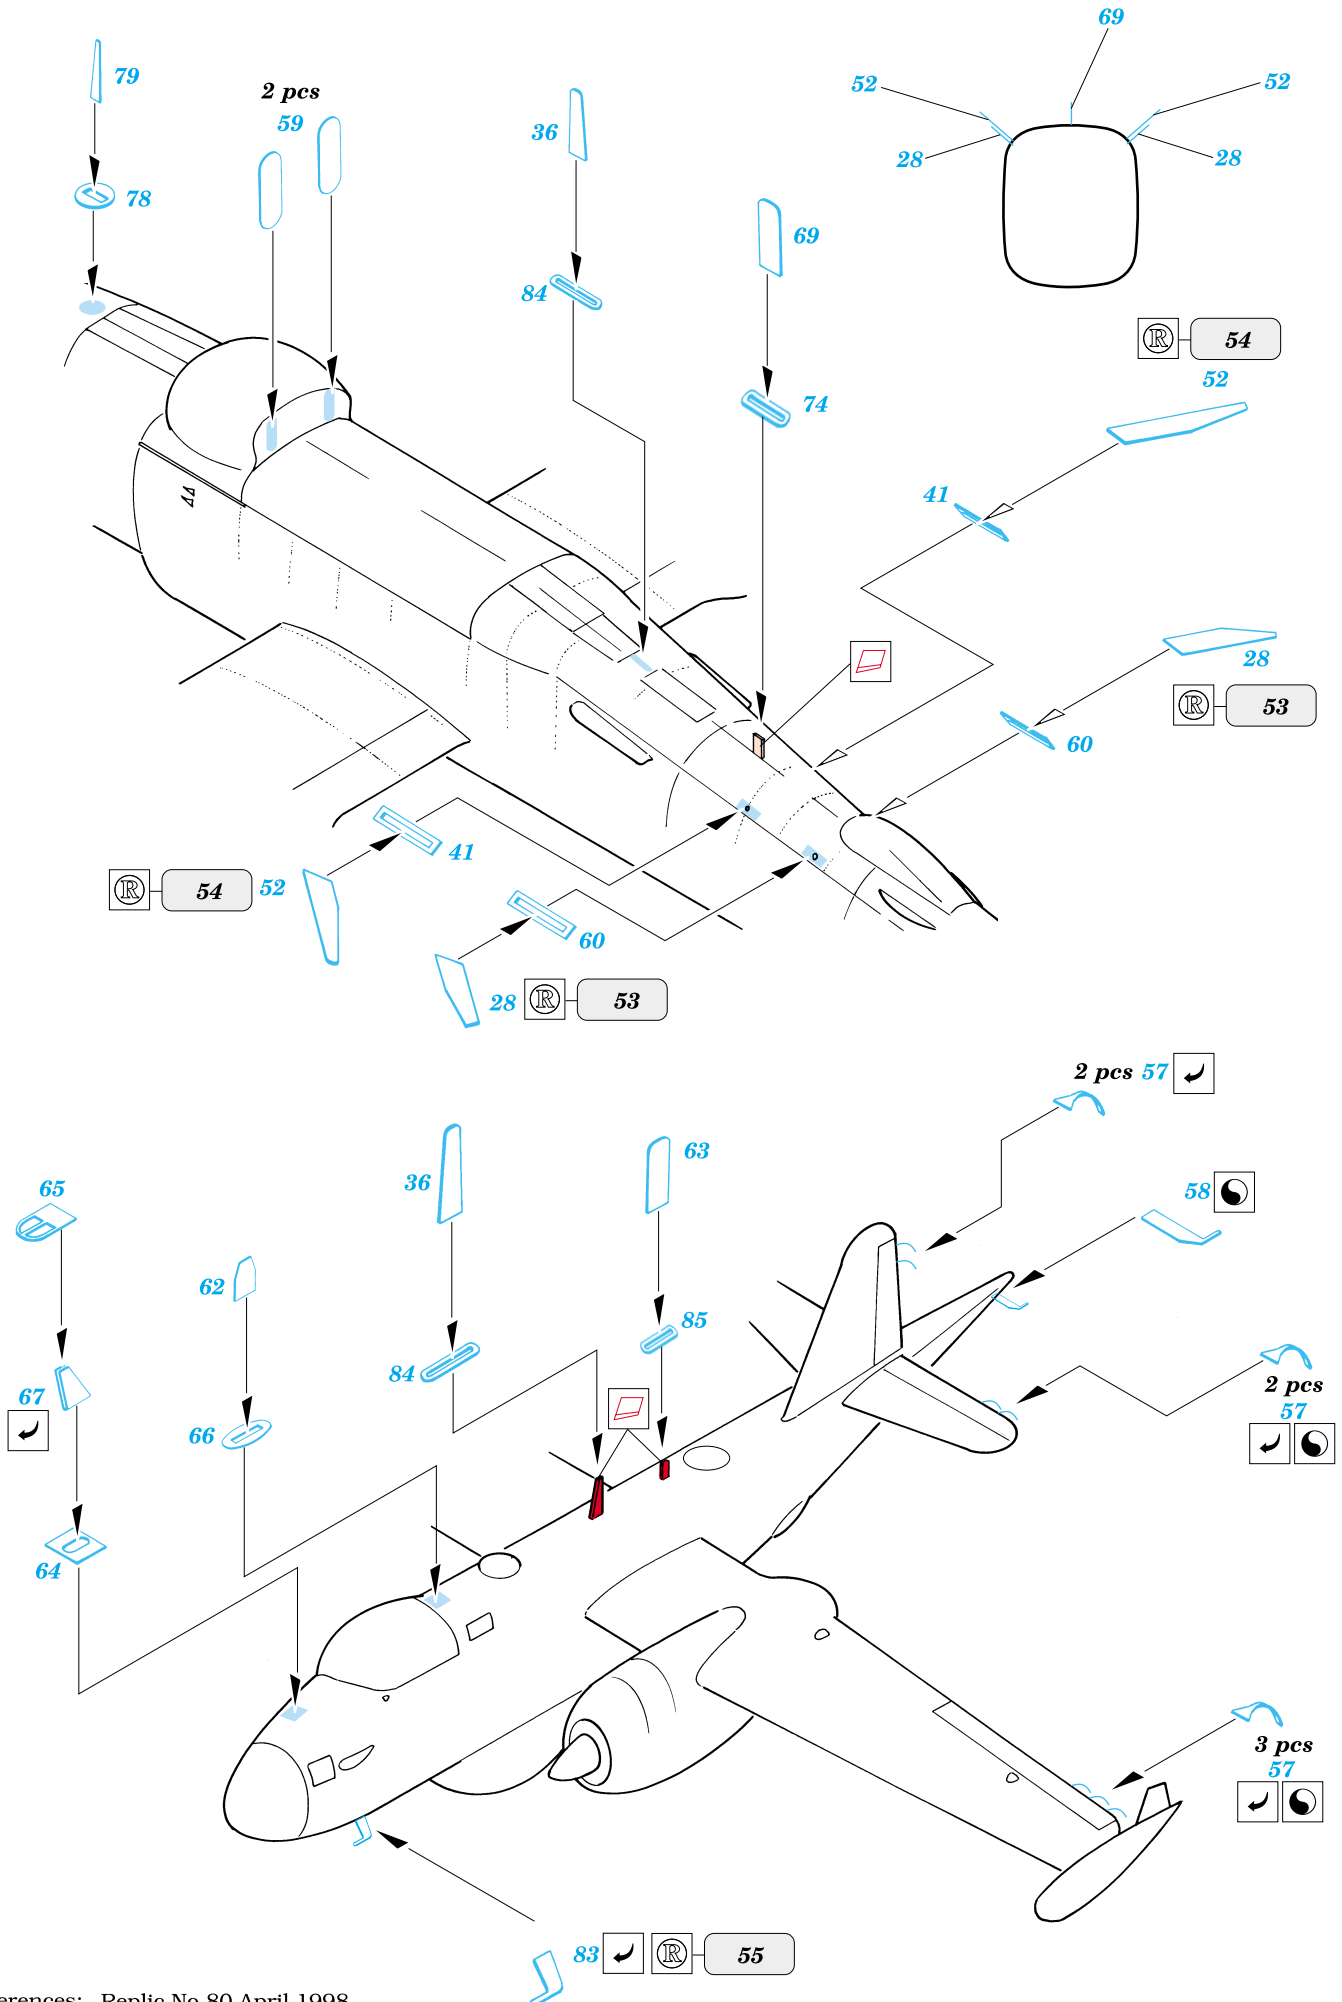

P2V-7 Neptune

1/72 scale detail set for Hasegawa/Revell kit • sada detailů pro model Hasegawa/Revell 1/72

eduard

72 364

- SYMMETRICAL ASSEMBLY
SYMETRICKÁ MONTÁ
- REMOVE
ODSTRANIT
- BEND
OHNOUT
- REPLACE
NAHRADIT
- GRIND
OBROUSIT
- OPTION
VOLBA

ORIGINAL KIT PARTS
PŮVODNÍ DÍLY STAVEBNICE

PHOTO-ETCHED PARTS
LEPTANÉ DÍLY

PARTS TO BE REMOVED
DÍLY K ODSTRANĚNÍ

A 3 pcs

A new position

References: - Replic No.80 April 1998
 - Air Fan No.47 September 1982