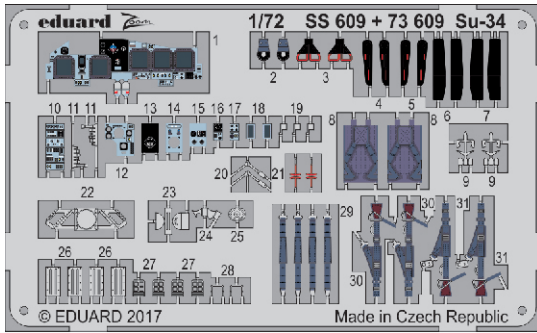

SS609

Su-34 1/72

detail set for 1/72 TRUMPETER kit • sada detailů pro stavebnici 1/72 TRUMPETER

- APPLY EXPRESS MASK AND PAINT BEFORE GLUING
POUŽIT EXPRESS MASK NABARVIT PŘED SLEPENÍM
- SYMMETRICAL ASSEMBLY
SYMETRICKÁ MONTÁŽ
- REMOVE
ODSTRANIT
- GRIND
OBROUSIT
- DRILL HOLE
VRTAT OTVOR
- BEND
OHNOUT
- OPTION
VOLBA
- REPLACE
NAHRADIT
- 1** COLORED ETCHED PARTS
LEPTANÉ BAREVNÉ DÍLY
- 1** ETCHED PARTS
LEPTANÉ NEBAREVNÉ DÍLY
- 1** ORIGINAL KIT PARTS
PŮVODNÍ DÍLY STAVEBNICE

■ ORIGINAL KIT PARTS PŮVODNÍ DÍLY STAVEBNICE **■** PHOTO-ETCHED PARTS LEPTANÉ DÍLY **■** PARTS TO BE REMOVED DÍLY K ODSTRANĚNÍ **■** FILL TMELET

2 sets