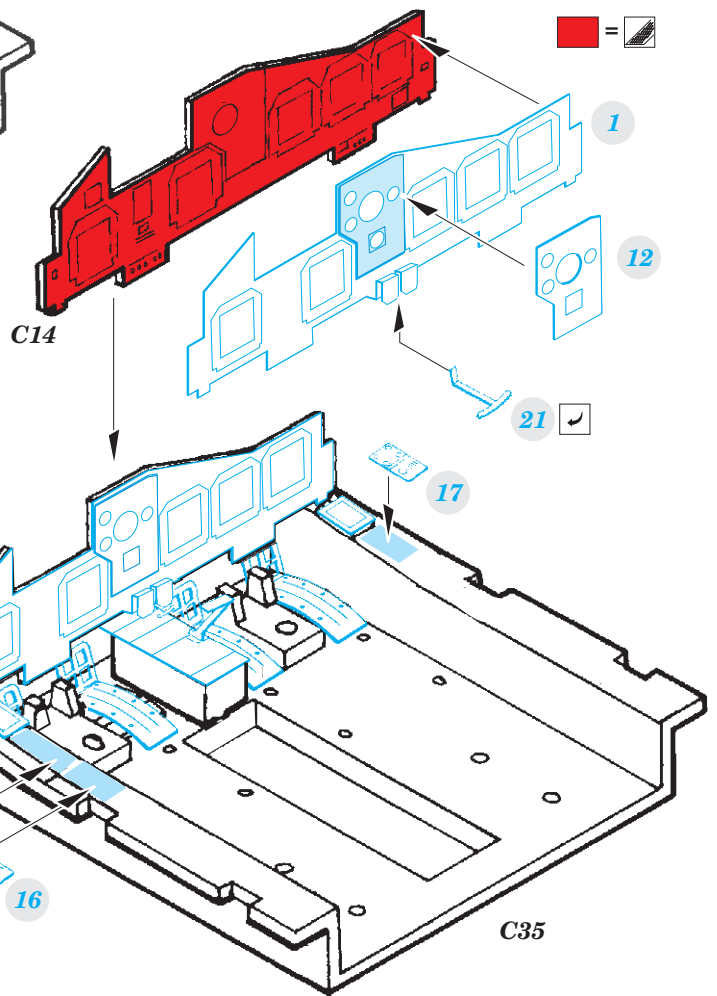

SS609

Su-34 1/72

detail set for 1/72 TRUMPETER kit • sada detailů pro stavebnici 1/72 TRUMPETER

- APPLY EXPRESS MASK AND PAINT BEFORE GLUING
POUŽIT EXPRESS MASK NABARVIT PŘED SLEPENÍM
- SYMMETRICAL ASSEMBLY
SYMETRICKÁ MONTÁŽ
- REMOVE
ODSTRANIT
- GRIND
OBROUSIT
- DRILL HOLE
VRTAT OTVOR
- BEND
OHNOUT
- OPTION
VOLBA
- REPLACE
NAHRADIT
- 1** COLORED ETCHED PARTS
LEPTANÉ BAREVNÉ DÍLY
- 1** ETCHED PARTS
LEPTANÉ NEBAREVNÉ DÍLY
- 1** ORIGINAL KIT PARTS
PŮVODNÍ DÍLY STAVEBNICE

■ ORIGINAL KIT PARTS PŮVODNÍ DÍLY STAVEBNICE **■** PHOTO-ETCHED PARTS LEPTANÉ DÍLY **■** PARTS TO BE REMOVED DÍLY K ODSTRANĚNÍ **■** FILL TMELET

2 sets