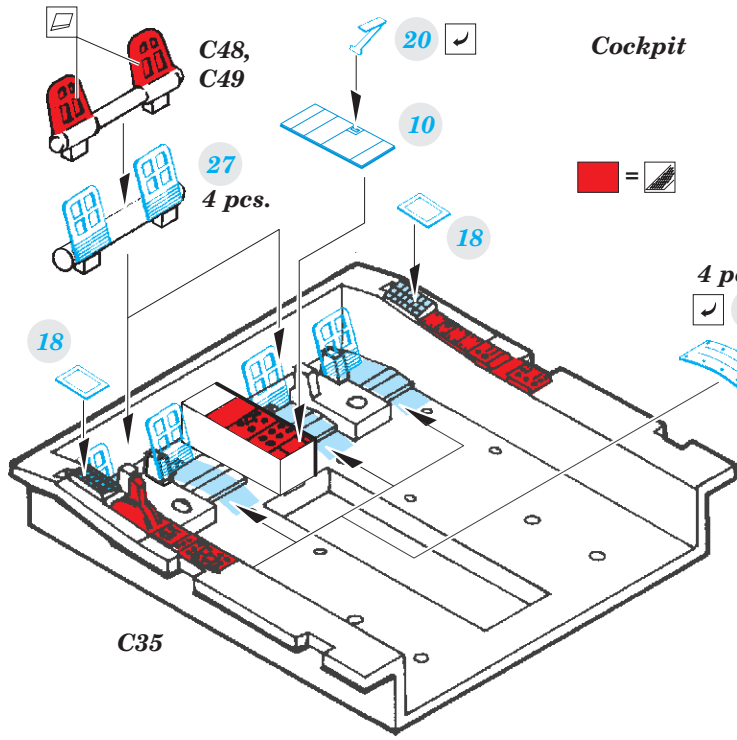

SS609

Su-34 1/72

detail set for 1/72 TRUMPETER kit • sada detailů pro stavebnici 1/72 TRUMPETER

- APPLY EXPRESS MASK AND PAINT BEFORE GLUING
POUŽIT EXPRESS MASK NABARVIT PŘED SLEPENÍM
- SYMMETRICAL ASSEMBLY
SYMETRICKÁ MONTÁŽ
- REMOVE
ODSTRANIT
- GRIND
OBROUSIT
- DRILL HOLE
VRTAT OTVOR
- BEND
OHNOUT
- OPTION
VOLBA
- REPLACE
NAHRADIT
- 1** COLORED ETCHED PARTS
LEPTANÉ BAREVNÉ DÍLY
- 1** ETCHED PARTS
LEPTANÉ NEBAREVNÉ DÍLY
- 1** ORIGINAL KIT PARTS
PŮVODNÍ DÍLY STAVEBNICE

■ ORIGINAL KIT PARTS PŮVODNÍ DÍLY STAVEBNICE **■** PHOTO-ETCHED PARTS LEPTANÉ DÍLY **■** PARTS TO BE REMOVED DÍLY K ODSTRANĚNÍ **■** FILL TMELET

2 sets