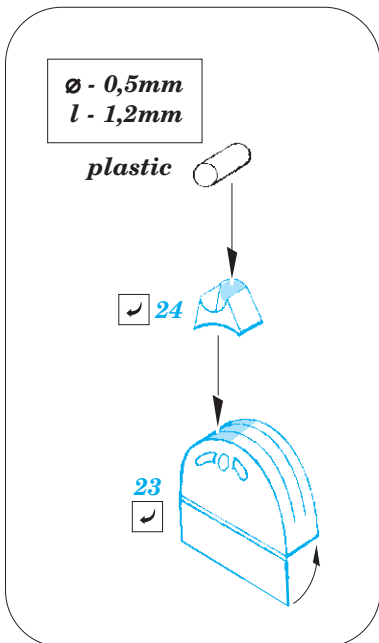

SS609

Su-34 1/72

detail set for 1/72 TRUMPETER kit • sada detailů pro stavebnici 1/72 TRUMPETER

- APPLY EXPRESS MASK AND PAINT BEFORE GLUING
POUŽIT EXPRESS MASK NABARVIT PŘED SLEPENÍM
- SYMMETRICAL ASSEMBLY
SYMETRICKÁ MONTÁŽ
- REMOVE
ODSTRANIT
- GRIND
OBROUSIT
- DRILL HOLE
VRTAT OTVOR
- BEND
OHNOUT
- OPTION
VOLBA
- REPLACE
NAHRADIT
- 1** COLORED ETCHED PARTS
LEPTANÉ BAREVNÉ DÍLY
- 1** ETCHED PARTS
LEPTANÉ NEBAREVNÉ DÍLY
- 1** ORIGINAL KIT PARTS
PŮVODNÍ DÍLY STAVEBNICE

■ ORIGINAL KIT PARTS PŮVODNÍ DÍLY STAVEBNICE **■** PHOTO-ETCHED PARTS LEPTANÉ DÍLY **■** PARTS TO BE REMOVED DÍLY K ODSTRANĚNÍ **■** FILL TMELET

2 sets