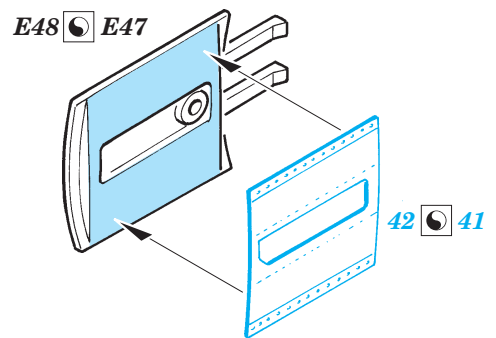

FILM

SS 333 + 73 333
BAC F.6/F.2.A

ORIGINAL KIT PARTS
PŮVODNÍ DÍLY STAVEBNICE

PHOTO-ETCHED PARTS
LEPTANÉ DÍLY

PARTS TO BE REMOVED
DÍLY K ODSTRANĚNÍ

FILL
TMELIT

2 pcs.