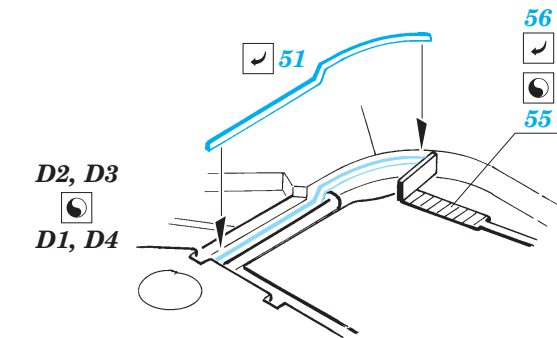

BAC Lightning F.6/F.2A

eduard

73 333

1/72 scale detail set for Trumpeter kit • sada detailů pro model 1/72 Trumpeter

- APPLY EXPRESS MASK AND PAINT BEFORE GLUING
POUŽIT EXPRESS MASK NABARVIT PŘED SLEPENÍM
- SYMMETRICAL ASSEMBLY
SYMETRICKÁ MONTÁŽ
- REMOVE
ODSTRANIT
- GRIND
OBROUSIT
- DRILL HOLE
VRTAT OTVOR
- BEND
OHNOUT
- OPTION
VOLBA
- REPLACE
NAHRADIT

FILM

SS 333 + 73 333
BAC F.6/F.2.A

ORIGINAL KIT PARTS
PŮVODNÍ DÍLY STAVEBNICE

PHOTO-ETCHED PARTS
LEPTANÉ DÍLY

PARTS TO BE REMOVED
DÍLY K ODSTRANĚNÍ

FILL
TMELIT

2 pcs.