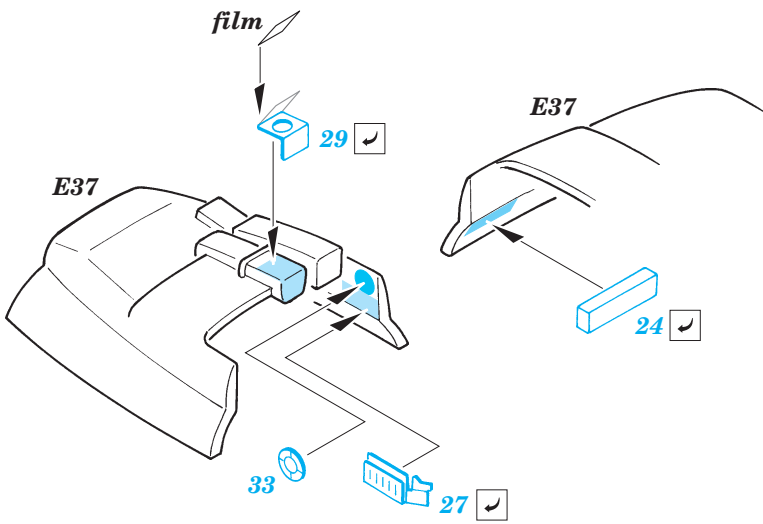

FILM

SS 333 + 73 333
BAC F.6/F.2.A

ORIGINAL KIT PARTS
PŮVODNÍ DÍLY STAVEBNICE

PHOTO-ETCHED PARTS
LEPTANÉ DÍLY

PARTS TO BE REMOVED
DÍLY K ODSTRANĚNÍ

FILL
TMELIT

2 pcs.