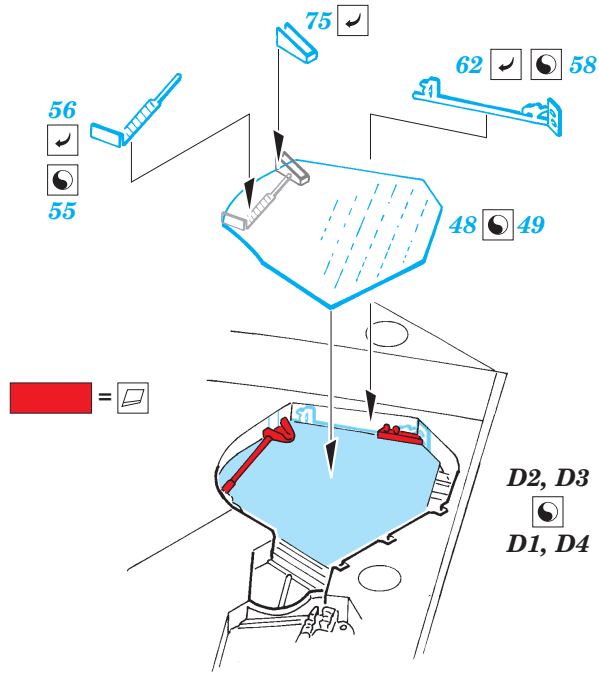

BAC Lightning F.6/F.2A

eduard

73 333

1/72 scale detail set for Trumpeter kit • sada detailů pro model 1/72 Trumpeter

- APPLY EXPRESS MASK AND PAINT BEFORE GLUING
POUŽIT EXPRESS MASK NABARVIT PŘED SLEPENÍM
- SYMMETRICAL ASSEMBLY
SYMETRICKÁ MONTÁŽ
- REMOVE
ODSTRANIT
- GRIND
OBROUSIT
- DRILL HOLE
VRTAT OTVOR
- BEND
OHNOUT
- OPTION
VOLBA
- REPLACE
NAHRADIT

FILM

SS 333 + 73 333
BAC F.6/F.2.A

ORIGINAL KIT PARTS
PŮVODNÍ DÍLY STAVEBNICE

PHOTO-ETCHED PARTS
LEPTANÉ DÍLY

PARTS TO BE REMOVED
DÍLY K ODSTRANĚNÍ

FILL
TMELIT

2 pcs.