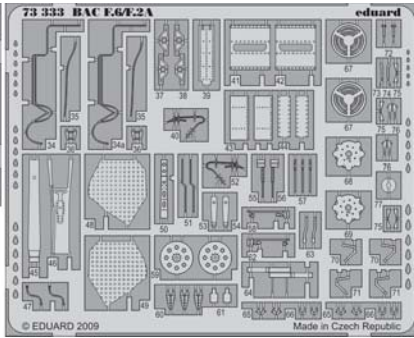

BAC Lightning F.6/F.2A

eduard

73 333

1/72 scale detail set for Trumpeter kit • sada detailů pro model 1/72 Trumpeter

- APPLY EXPRESS MASK AND PAINT BEFORE GLUING
POUŽIT EXPRESS MASK NABARVIT PŘED SLEPENÍM
- SYMMETRICAL ASSEMBLY
SYMETRICKÁ MONTÁŽ
- REMOVE
ODSTRANIT
- GRIND
OBROUSIT
- DRILL HOLE
VRTAT OTVOR
- BEND
OHNOUT
- OPTION
VOLBA
- REPLACE
NAHRADIT

FILM

SS 333 + 73 333
BAC F.6/F.2.A

ORIGINAL KIT PARTS
PŮVODNÍ DÍLY STAVEBNICE

PHOTO-ETCHED PARTS
LEPTANÉ DÍLY

PARTS TO BE REMOVED
DÍLY K ODSTRANĚNÍ

FILL
TMELIT

2 pcs.