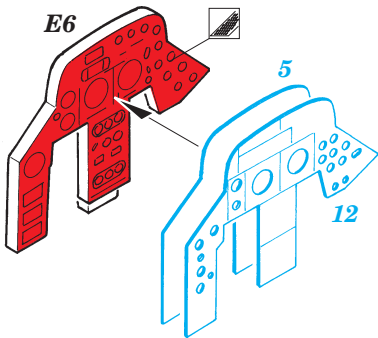

BAC Lightning F.6/F.2A

eduard

73 333

1/72 scale detail set for Trumpeter kit • sada detailů pro model 1/72 Trumpeter

- APPLY EXPRESS MASK AND PAINT BEFORE GLUING
POUŽIT EXPRESS MASK NABARVIT PŘED SLEPENÍM
- SYMMETRICAL ASSEMBLY
SYMETRICKÁ MONTÁŽ
- REMOVE
ODSTRANIT
- GRIND
OBROUSIT
- DRILL HOLE
VRTAT OTVOR
- BEND
OHNOUT
- OPTION
VOLBA
- REPLACE
NAHRADIT

FILM

SS 333 + 73 333
BAC F.6/F.2.A

ORIGINAL KIT PARTS
PŮVODNÍ DÍLY STAVEBNICE

PHOTO-ETCHED PARTS
LEPTANÉ DÍLY

PARTS TO BE REMOVED
DÍLY K ODSTRANĚNÍ

FILL
TMELIT

2 pcs.