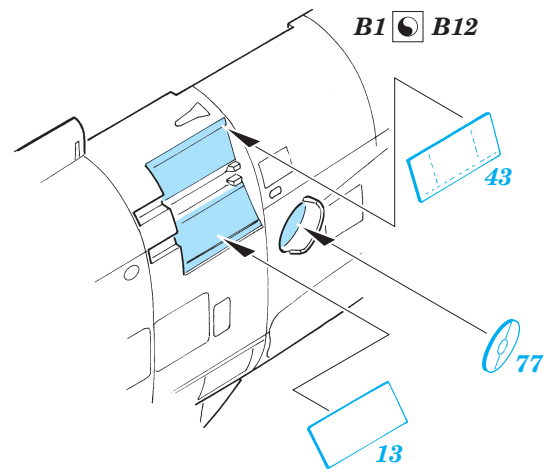

BAC Lightning F.6/F.2A

eduard

73 333

1/72 scale detail set for Trumpeter kit • sada detailů pro model 1/72 Trumpeter

- APPLY EXPRESS MASK AND PAINT BEFORE GLUING
POUŽIT EXPRESS MASK NABARVIT PŘED SLEPENÍM
- SYMMETRICAL ASSEMBLY
SYMETRICKÁ MONTÁŽ
- REMOVE
ODSTRANIT
- GRIND
OBROUSIT
- DRILL HOLE
VRTAT OTVOR
- BEND
OHNOUT
- OPTION
VOLBA
- REPLACE
NAHRADIT

FILM

SS 333 + 73 333
BAC F.6/F.2.A

ORIGINAL KIT PARTS
PŮVODNÍ DÍLY STAVEBNICE

PHOTO-ETCHED PARTS
LEPTANÉ DÍLY

PARTS TO BE REMOVED
DÍLY K ODSTRANĚNÍ

FILL
TMELIT

2 pcs.