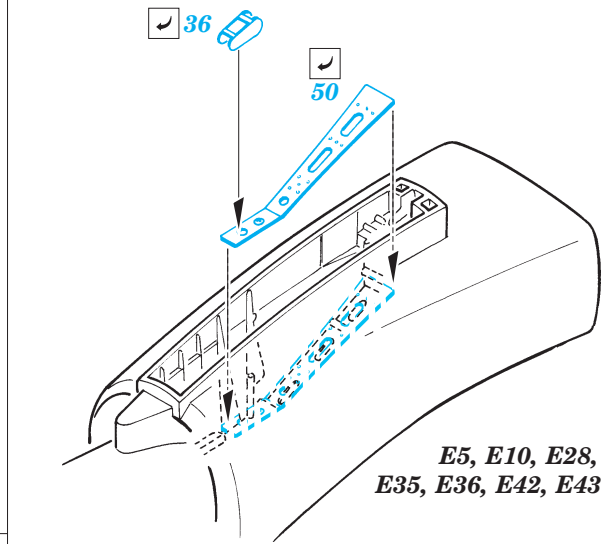

FILM

SS 333 + 73 333
BAC F.6/F.2.A

ORIGINAL KIT PARTS
PŮVODNÍ DÍLY STAVEBNICE

PHOTO-ETCHED PARTS
LEPTANÉ DÍLY

PARTS TO BE REMOVED
DÍLY K ODSTRANĚNÍ

FILL
TMELIT

2 pcs.