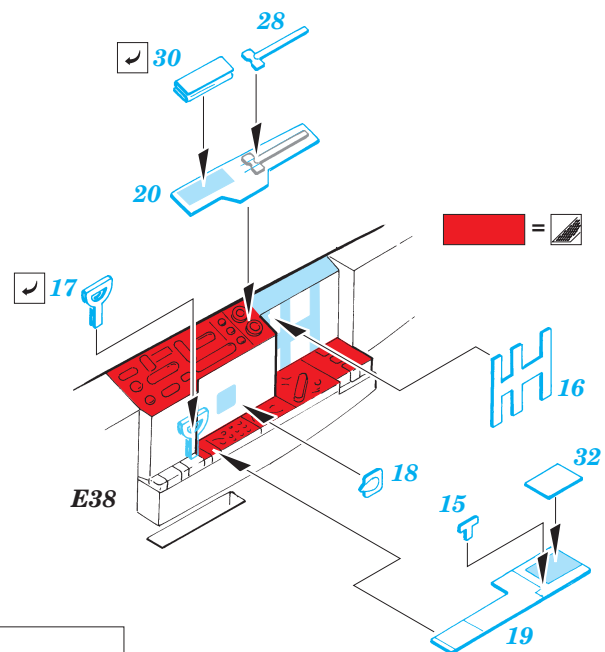

BAC Lightning F.6/F.2A

eduard

73 333

1/72 scale detail set for Trumpeter kit • sada detailů pro model 1/72 Trumpeter

- APPLY EXPRESS MASK AND PAINT BEFORE GLUING
POUŽIT EXPRESS MASK NABARVIT PŘED SLEPENÍM
- SYMMETRICAL ASSEMBLY
SYMETRICKÁ MONTÁŽ
- REMOVE
ODSTRANIT
- GRIND
OBROUSIT
- DRILL HOLE
VRTAT OTVOR
- BEND
OHNOUT
- OPTION
VOLBA
- REPLACE
NAHRADIT

FILM

SS 333 + 73 333
BAC F.6/F.2.A

ORIGINAL KIT PARTS
PŮVODNÍ DÍLY STAVEBNICE

PHOTO-ETCHED PARTS
LEPTANÉ DÍLY

PARTS TO BE REMOVED
DÍLY K ODSTRANĚNÍ

FILL
TMELIT

2 pcs.