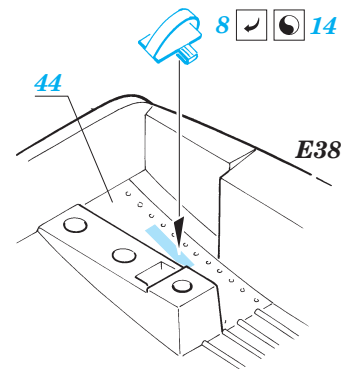

BAC Lightning F.6/F.2A

eduard

73 333

1/72 scale detail set for Trumpeter kit • sada detailů pro model 1/72 Trumpeter

- APPLY EXPRESS MASK AND PAINT BEFORE GLUING
POUŽIT EXPRESS MASK NABARVIT PŘED SLEPENÍM
- SYMMETRICAL ASSEMBLY
SYMETRICKÁ MONTÁŽ
- REMOVE
ODSTRANIT
- GRIND
OBROUSIT
- DRILL HOLE
VRTAT OTVOR
- BEND
OHNOUT
- OPTION
VOLBA
- REPLACE
NAHRADIT

FILM

SS 333 + 73 333
BAC F.6/F.2.A

ORIGINAL KIT PARTS
PŮVODNÍ DÍLY STAVEBNICE

PHOTO-ETCHED PARTS
LEPTANÉ DÍLY

PARTS TO BE REMOVED
DÍLY K ODSTRANĚNÍ

FILL
TMELIT

2 pcs.