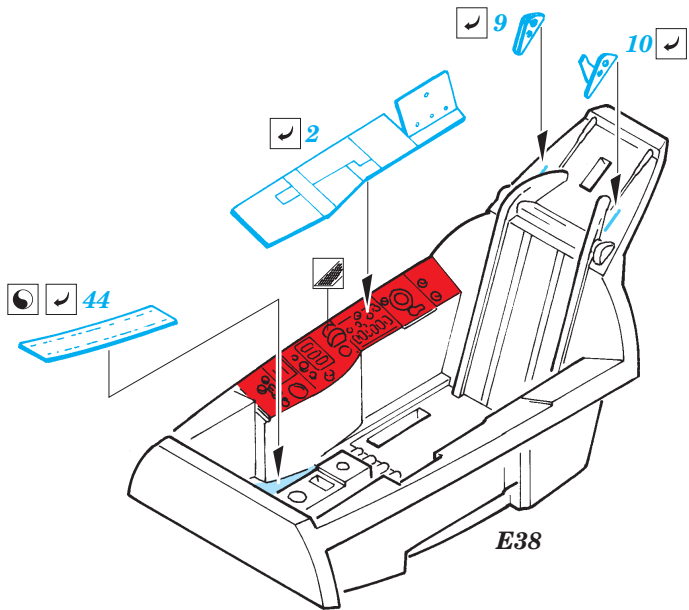

BAC Lightning F.6/F.2A

eduard

73 333

1/72 scale detail set for Trumpeter kit • sada detailů pro model 1/72 Trumpeter

- APPLY EXPRESS MASK AND PAINT BEFORE GLUING
POUŽIT EXPRESS MASK NABARVIT PŘED SLEPENÍM
- SYMMETRICAL ASSEMBLY
SYMETRICKÁ MONTÁŽ
- REMOVE
ODSTRANIT
- GRIND
OBROUSIT
- DRILL HOLE
VRTAT OTVOR
- BEND
OHNOUT
- OPTION
VOLBA
- REPLACE
NAHRADIT

FILM

SS 333 + 73 333
BAC F.6/F.2.A

ORIGINAL KIT PARTS
PŮVODNÍ DÍLY STAVEBNICE

PHOTO-ETCHED PARTS
LEPTANÉ DÍLY

PARTS TO BE REMOVED
DÍLY K ODSTRANĚNÍ

FILL
TMELIT

2 pcs.