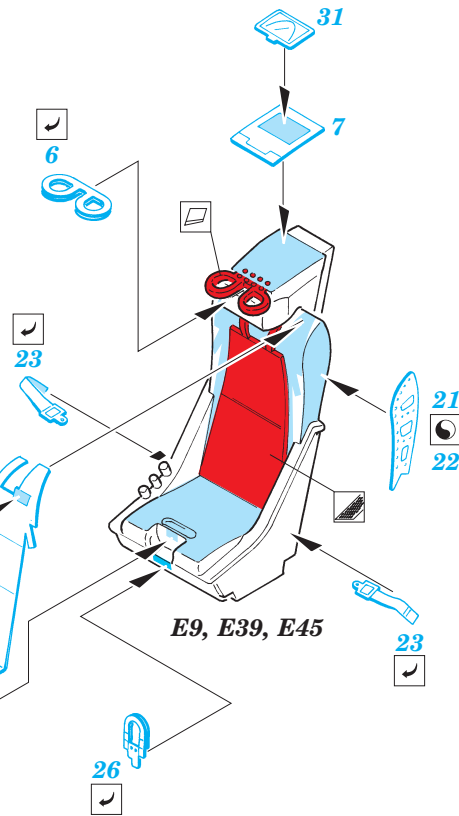

BAC Lightning F.6/F.2A

eduard

73 333

1/72 scale detail set for Trumpeter kit • sada detailů pro model 1/72 Trumpeter

- APPLY EXPRESS MASK AND PAINT BEFORE GLUING
POUŽIT EXPRESS MASK NABARVIT PŘED SLEPENÍM
- SYMMETRICAL ASSEMBLY
SYMETRICKÁ MONTÁŽ
- REMOVE
ODSTRANIT
- GRIND
OBROUSIT
- DRILL HOLE
VRTAT OTVOR
- BEND
OHNOUT
- OPTION
VOLBA
- REPLACE
NAHRADIT

FILM

SS 333 + 73 333
BAC F.6/F.2.A

ORIGINAL KIT PARTS
PŮVODNÍ DÍLY STAVEBNICE

PHOTO-ETCHED PARTS
LEPTANÉ DÍLY

PARTS TO BE REMOVED
DÍLY K ODSTRANĚNÍ

FILL
TMELIT

2 pcs.