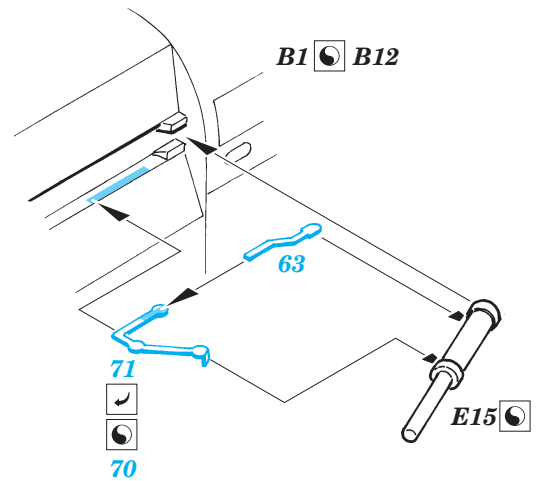

BAC Lightning F.6/F.2A

eduard

73 333

1/72 scale detail set for Trumpeter kit • sada detailů pro model 1/72 Trumpeter

- APPLY EXPRESS MASK AND PAINT BEFORE GLUING
POUŽIT EXPRESS MASK NABARVIT PŘED SLEPENÍM
- SYMMETRICAL ASSEMBLY
SYMETRICKÁ MONTÁŽ
- REMOVE
ODSTRANIT
- GRIND
OBROUSIT
- DRILL HOLE
VRTAT OTVOR
- BEND
OHNOUT
- OPTION
VOLBA
- REPLACE
NAHRADIT

FILM

SS 333 + 73 333
BAC F.6/F.2.A

ORIGINAL KIT PARTS
PŮVODNÍ DÍLY STAVEBNICE

PHOTO-ETCHED PARTS
LEPTANÉ DÍLY

PARTS TO BE REMOVED
DÍLY K ODSTRANĚNÍ

FILL
TMELIT

2 pcs.