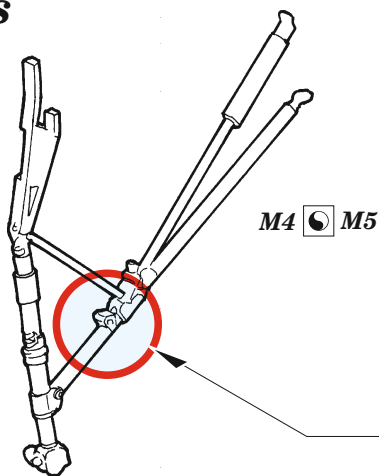

Lancaster B Mk.I undercarriage

eduard
48 1062

1/48

detail set for HKM 1/48 kit • sada detailů pro stavebnici HKM 1/48

- APPLY EXPRESS MASK AND PAINT BEFORE GLUING
POUŽIT EXPRESS MASK NABARVIT PŘED SLEPENÍM
- SYMMETRICAL ASSEMBLY
SYMETRICKÁ MONTÁŽ
- REMOVE
ODSTRANIT
- GRIND
OBROUSIT
- DRILL HOLE
VRTAT OTVOR
- BEND
OHNOUT
- OPTION
VOLBA
- REPLACE
NAHRADIT
- COLORED ETCHED PARTS
LEPTANÉ BAREVNÉ DÍLY
- ETCHED PARTS
LEPTANÉ NEBAREVNÉ DÍLY
- ORIGINAL KIT PARTS
PŮVODNÍ DÍLY STAVEBNICE

ORIGINAL KIT PARTS PŮVODNÍ DÍLY STAVEBNICE	PHOTO-ETCHED PARTS LEPTANÉ DÍLY	PARTS TO BE REMOVED DÍLY K ODSTRANĚNÍ	FILL TMELIT
---	------------------------------------	--	----------------

2 sets

left undercarriage bay