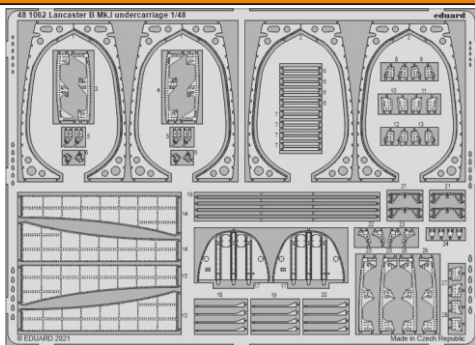

Lancaster B Mk.I undercarriage

eduard
48 1062

1/48

detail set for HKM 1/48 kit • sada detailů pro stavebnici HKM 1/48

- APPLY EXPRESS MASK AND PAINT BEFORE GLUING
POUŽIT EXPRESS MASK NABARVIT PŘED SLEPENÍM
- SYMMETRICAL ASSEMBLY
SYMETRICKÁ MONTÁŽ
- REMOVE
ODSTRANIT
- GRIND
OBROUSIT
- DRILL HOLE
VRTAT OTVOR
- BEND
OHNOUT
- OPTION
VOLBA
- REPLACE
NAHRADIT
- COLORED ETCHED PARTS
LEPTANÉ BAREVNÉ DÍLY
- ETCHED PARTS
LEPTANÉ NEBAREVNÉ DÍLY
- ORIGINAL KIT PARTS
PŮVODNÍ DÍLY STAVEBNICE

ORIGINAL KIT PARTS PŮVODNÍ DÍLY STAVEBNICE	PHOTO-ETCHED PARTS LEPTANÉ DÍLY	PARTS TO BE REMOVED DÍLY K ODSTRANĚNÍ	FILL TMELIT
---	------------------------------------	--	----------------

2 sets

left undercarriage bay

right undercarriage bay

15 14

F9 / F12

F10 / F11

10 11

28 27

26 25

22 23

9 8

13 12

4 3

left undercarriage bay

right undercarriage bay

Related products: 48 1059 Lancaster B Mk.I radiators 1/48

Related products: 48 1060 Lancaster B Mk.I bomb bay 1/48

Related products: FE 1203 + 49 1203 Lancaster B Mk.I 1/48