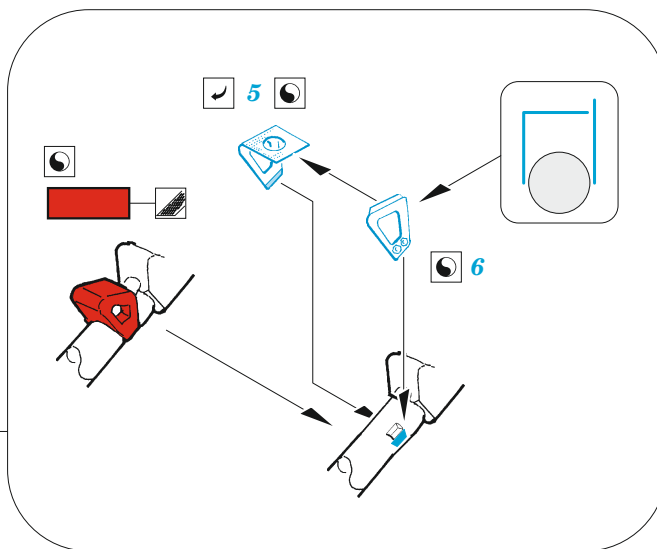

Lancaster B Mk.I undercarriage

eduard
48 1062

1/48

detail set for HKM 1/48 kit • sada detailů pro stavebnici HKM 1/48

- APPLY EXPRESS MASK AND PAINT BEFORE GLUING
POUŽIT EXPRESS MASK NABARVIT PŘED SLEPENÍM
- SYMMETRICAL ASSEMBLY
SYMETRICKÁ MONTÁŽ
- REMOVE
ODSTRANIT
- GRIND
OBROUSIT
- DRILL HOLE
VRTAT OTVOR
- BEND
OHNOUT
- OPTION
VOLBA
- REPLACE
NAHRADIT
- COLORED ETCHED PARTS
LEPTANÉ BAREVNÉ DÍLY
- ETCHED PARTS
LEPTANÉ NEBAREVNÉ DÍLY
- ORIGINAL KIT PARTS
PŮVODNÍ DÍLY STAVEBNICE

ORIGINAL KIT PARTS PŮVODNÍ DÍLY STAVEBNICE	PHOTO-ETCHED PARTS LEPTANÉ DÍLY	PARTS TO BE REMOVED DÍLY K ODSTRANĚNÍ	FILL TMELIT
---	------------------------------------	--	----------------

2 sets

left undercarriage bay

right undercarriage bay

15 14

F9 / F12

F10 / F11

10 11

28 27

26 25

22 23