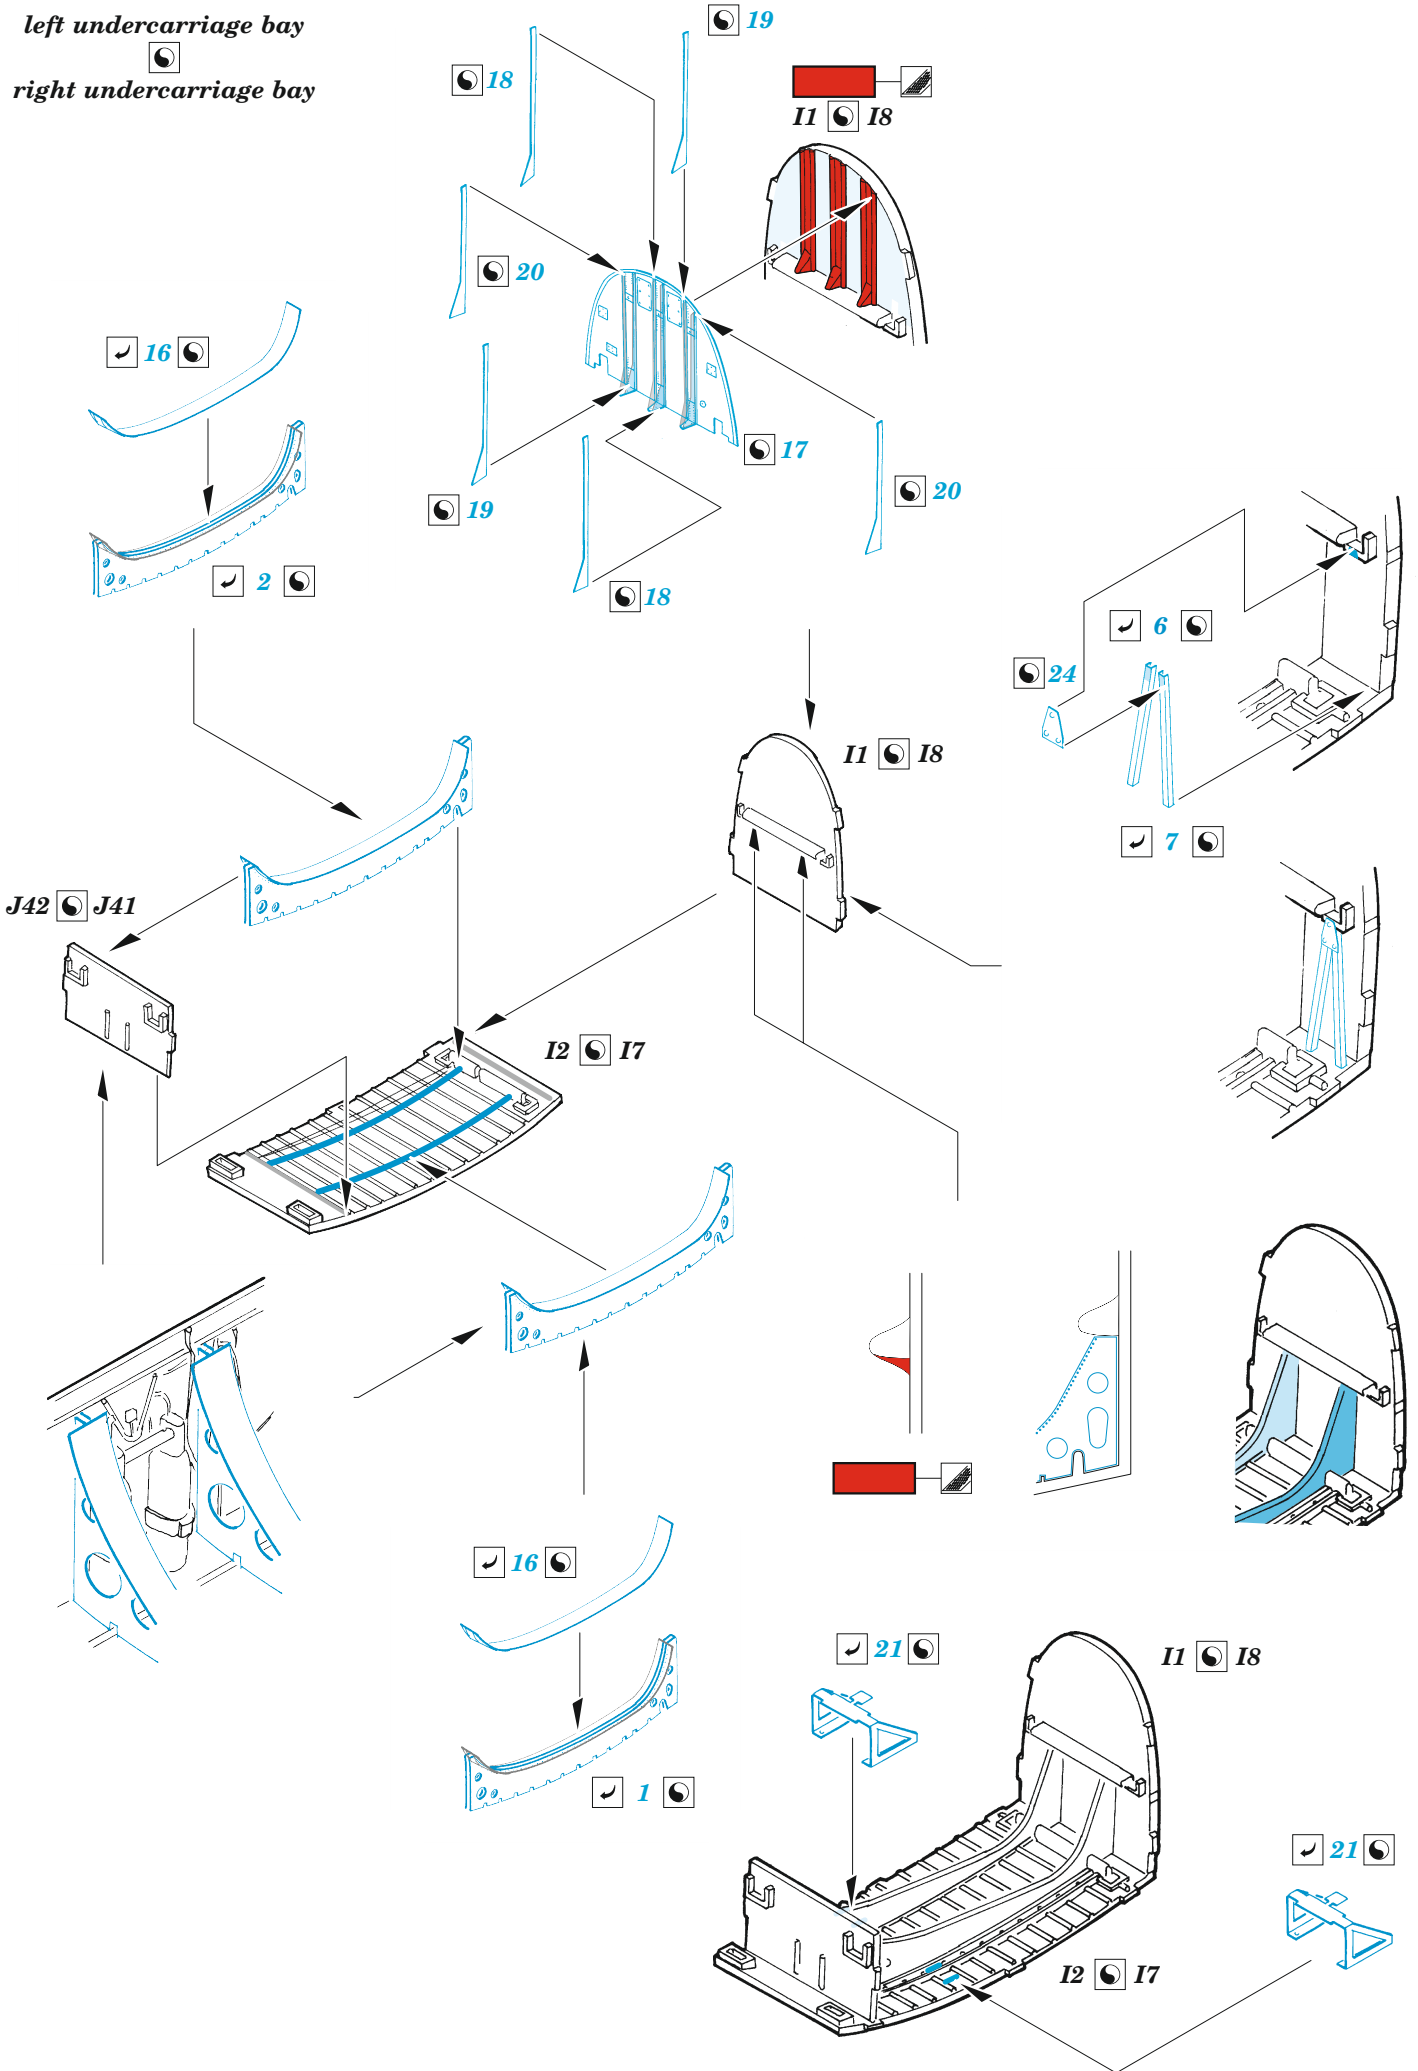

Lancaster B Mk.I undercarriage

eduard
48 1062

1/48

detail set for HKM 1/48 kit • sada detailů pro stavebnici HKM 1/48

- APPLY EXPRESS MASK AND PAINT BEFORE GLUING
POUŽIT EXPRESS MASK NABARVIT PŘED SLEPENÍM
- SYMMETRICAL ASSEMBLY
SYMETRICKÁ MONTÁŽ
- REMOVE
ODSTRANIT
- GRIND
OBROUSIT
- DRILL HOLE
VRTAT OTVOR
- BEND
OHNOUT
- OPTION
VOLBA
- REPLACE
NAHRADIT
- COLORED ETCHED PARTS
LEPTANÉ BAREVNÉ DÍLY
- ETCHED PARTS
LEPTANÉ NEBAREVNÉ DÍLY
- ORIGINAL KIT PARTS
PŮVODNÍ DÍLY STAVEBNICE

ORIGINAL KIT PARTS PŮVODNÍ DÍLY STAVEBNICE	PHOTO-ETCHED PARTS LEPTANÉ DÍLY	PARTS TO BE REMOVED DÍLY K ODSTRANĚNÍ	FILL TMELIT
---	------------------------------------	--	----------------

2 sets

left undercarriage bay

right undercarriage bay

15 14

F9 / F12

F10 / F11

10 11

28 27

26 25

22 23

9 8

13 12

4 3

left undercarriage bay

right undercarriage bay

Related products: 48 1059 Lancaster B Mk.I radiators 1/48

Related products: 48 1060 Lancaster B Mk.I bomb bay 1/48

Related products: FE 1203 + 49 1203 Lancaster B Mk.I 1/48