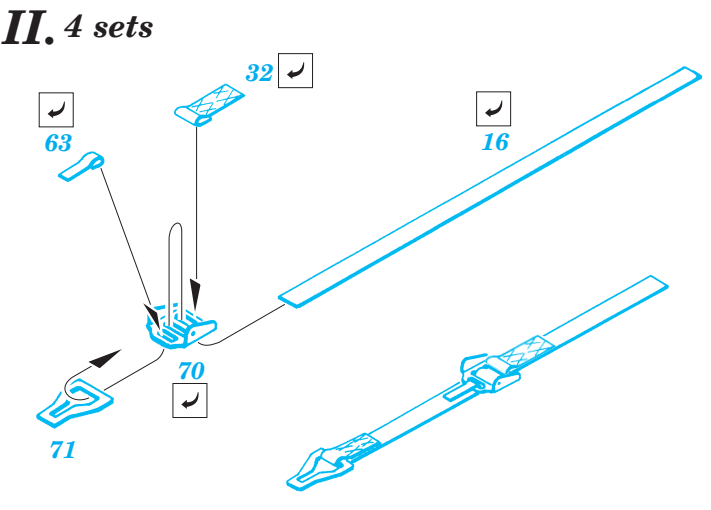

AH-64A Apache interior

1/35 scale detail set for Kangnam kit • sada detailů pro model 1/35 Kangnam

eduard

32 097

Print

Film

- APPLY EXPRESS MASK AND PAINT BEFORE GLUING POUŤ IT EXPRESS MASK NABARVIT PŘED SLEPENÍM
- SYMMETRICAL ASSEMBLY SYMETRICKÁ MONTÁ
- REMOVE ODSTRANIT
- GRIND OBROUSIT
- DRILL HOLE VRTAT OTVOR
- BEND OHNOUT
- OPTION VOLBA
- REPLACE NAHRADIT

ORIGINAL KIT PARTS PŮVODNÍ DÍLY STAVEBNICE

PHOTO-ETCHED PARTS LEPTANÉ DÍLY

PARTS TO BE REMOVED DÍLY K ODSTRANĚNÍ

FILL TMELIT

References : Verlinden Publ. - LOCK ON No.13 - AH-64A Apache
 Militaria in detail No.2 - Modern Attack Helicopters