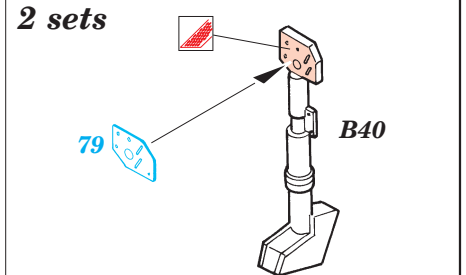

AH-64A Apache interior

1/35 scale detail set for Kangnam kit • sada detailů pro model 1/35 Kangnam

eduard

32 097

Print

Film

- APPLY EXPRESS MASK AND PAINT BEFORE GLUING POUŤ IT EXPRESS MASK NABARVIT PŘED SLEPENÍM
- SYMMETRICAL ASSEMBLY SYMETRICKÁ MONTÁ
- REMOVE ODSTRANIT
- GRIND OBROUSIT
- DRILL HOLE VRTAT OTVOR
- BEND OHNOUT
- OPTION VOLBA
- REPLACE NAHRADIT

ORIGINAL KIT PARTS PŮVODNÍ DÍLY STAVEBNICE

PHOTO-ETCHED PARTS LEPTANÉ DÍLY

PARTS TO BE REMOVED DÍLY K ODSTRANĚNÍ

FILL TMELIT

References : Verlinden Publ. - LOCK ON No.13 - AH-64A Apache
 Militaria in detail No.2 - Modern Attack Helicopters