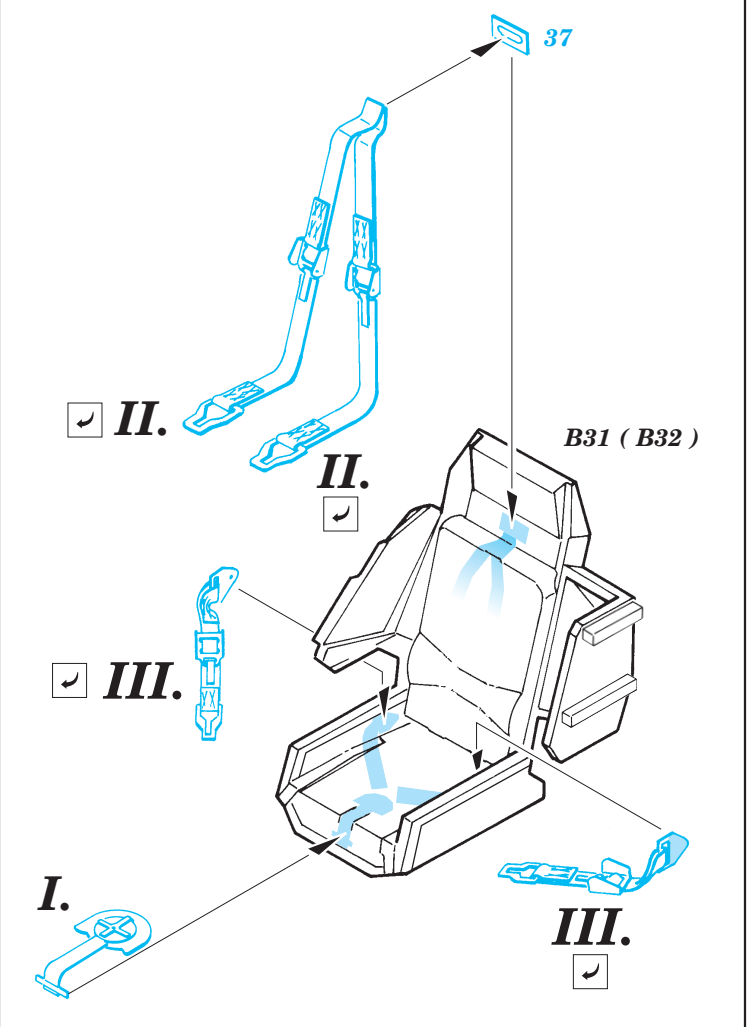

AH-64A Apache interior

1/35 scale detail set for Kangnam kit • sada detailů pro model 1/35 Kangnam

eduard

32 097

Print

Film

- APPLY EXPRESS MASK AND PAINT BEFORE GLUING POUŤ IT EXPRESS MASK NABARVIT PŘED SLEPENÍM
- SYMMETRICAL ASSEMBLY SYMETRICKÁ MONTÁ
- REMOVE ODSTRANIT
- GRIND OBROUSIT
- DRILL HOLE VRTAT OTVOR
- BEND OHNOUT
- OPTION VOLBA
- REPLACE NAHRADIT

ORIGINAL KIT PARTS PŮVODNÍ DÍLY STAVEBNICE

PHOTO-ETCHED PARTS LEPTANÉ DÍLY

PARTS TO BE REMOVED DÍLY K ODSTRANĚNÍ

FILL TMELIT

References : Verlinden Publ. - LOCK ON No.13 - AH-64A Apache
 Militaria in detail No.2 - Modern Attack Helicopters