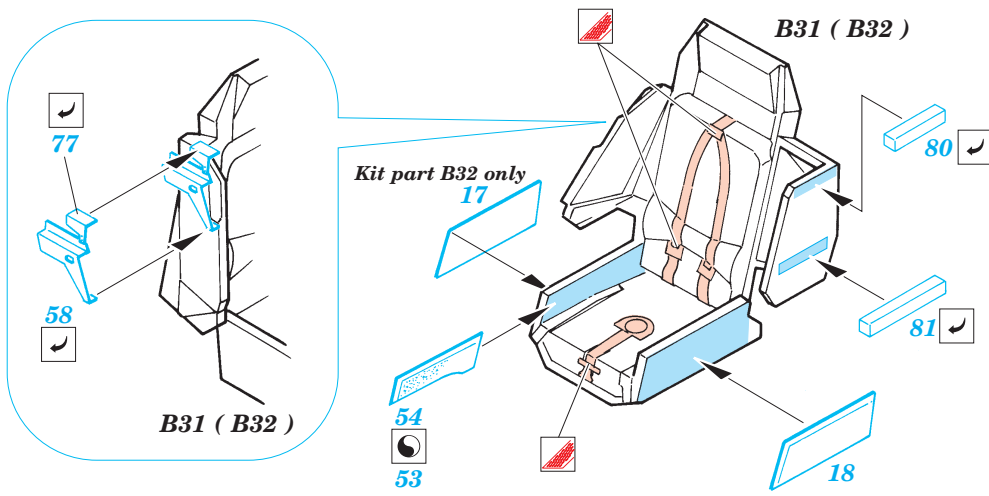

AH-64A Apache interior

1/35 scale detail set for Kangnam kit • sada detailů pro model 1/35 Kangnam

eduard

32 097

Print

Film

- APPLY EXPRESS MASK AND PAINT BEFORE GLUING POUŤ IT EXPRESS MASK NABARVIT PŘED SLEPENÍM
- SYMMETRICAL ASSEMBLY SYMETRICKÁ MONTÁ
- REMOVE ODSTRANIT
- GRIND OBROUSIT
- DRILL HOLE VRTAT OTVOR
- BEND OHNOUT
- OPTION VOLBA
- REPLACE NAHRADIT

ORIGINAL KIT PARTS PŮVODNÍ DÍLY STAVEBNICE

PHOTO-ETCHED PARTS LEPTANÉ DÍLY

PARTS TO BE REMOVED DÍLY K ODSTRANĚNÍ

FILL TMELIT

References : Verlinden Publ. - LOCK ON No.13 - AH-64A Apache
 Militaria in detail No.2 - Modern Attack Helicopters