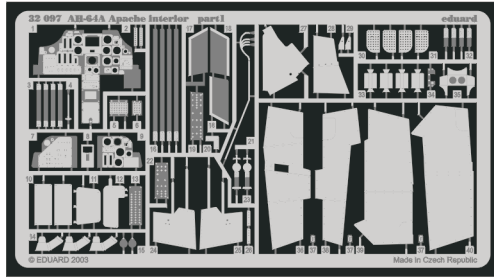

AH-64A Apache interior

1/35 scale detail set for Kangnam kit • sada detailů pro model 1/35 Kangnam

eduard

32 097

Print

Film

- APPLY EXPRESS MASK AND PAINT BEFORE GLUING POUŤ IT EXPRESS MASK NABARVIT PŘED SLEPENÍM
- SYMMETRICAL ASSEMBLY SYMETRICKÁ MONTÁ
- REMOVE ODSTRANIT
- GRIND OBROUSIT
- DRILL HOLE VRTAT OTVOR
- BEND OHNOUT
- OPTION VOLBA
- REPLACE NAHRADIT

ORIGINAL KIT PARTS PŮVODNÍ DÍLY STAVEBNICE

PHOTO-ETCHED PARTS LEPTANÉ DÍLY

PARTS TO BE REMOVED DÍLY K ODSTRANĚNÍ

FILL TMELIT

References : Verlinden Publ. - LOCK ON No.13 - AH-64A Apache
 Militaria in detail No.2 - Modern Attack Helicopters