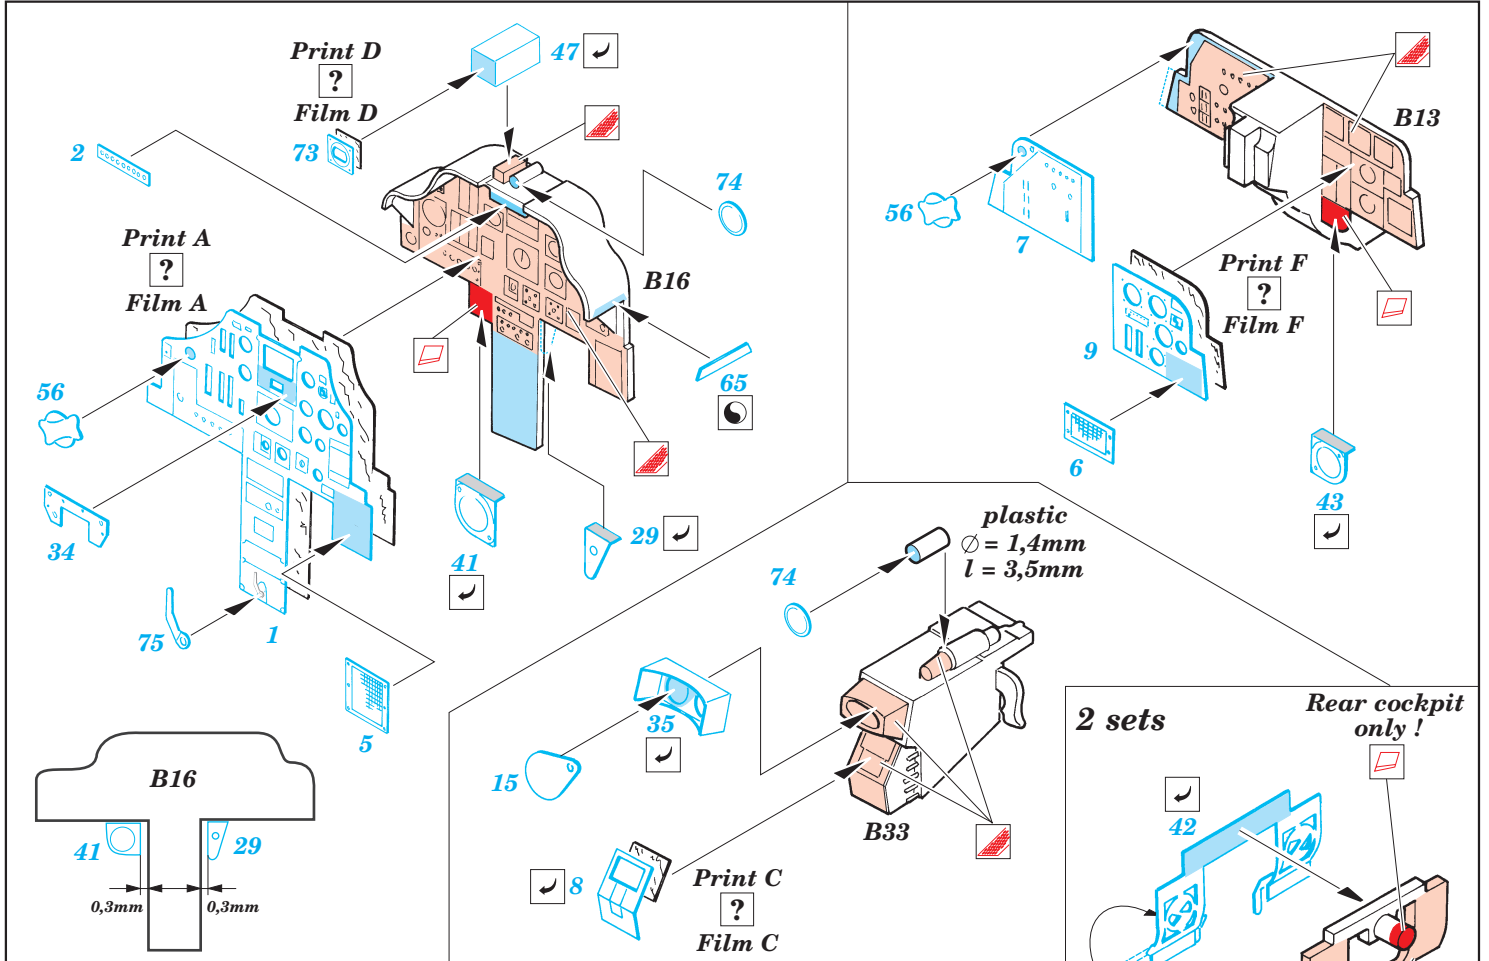

AH-64A Apache interior

1/35 scale detail set for Kangnam kit • sada detailů pro model 1/35 Kangnam

eduard

32 097

Print

Film

- APPLY EXPRESS MASK AND PAINT BEFORE GLUING POUŤ IT EXPRESS MASK NABARVIT PŘED SLEPENÍM
- SYMMETRICAL ASSEMBLY SYMETRICKÁ MONTÁ
- REMOVE ODSTRANIT
- GRIND OBROUSIT
- DRILL HOLE VRTAT OTVOR
- BEND OHNOUT
- OPTION VOLBA
- REPLACE NAHRADIT

ORIGINAL KIT PARTS PŮVODNÍ DÍLY STAVEBNICE

PHOTO-ETCHED PARTS LEPTANÉ DÍLY

PARTS TO BE REMOVED DÍLY K ODSTRANĚNÍ

FILL TMELIT

References : Verlinden Publ. - LOCK ON No.13 - AH-64A Apache
 Militaria in detail No.2 - Modern Attack Helicopters