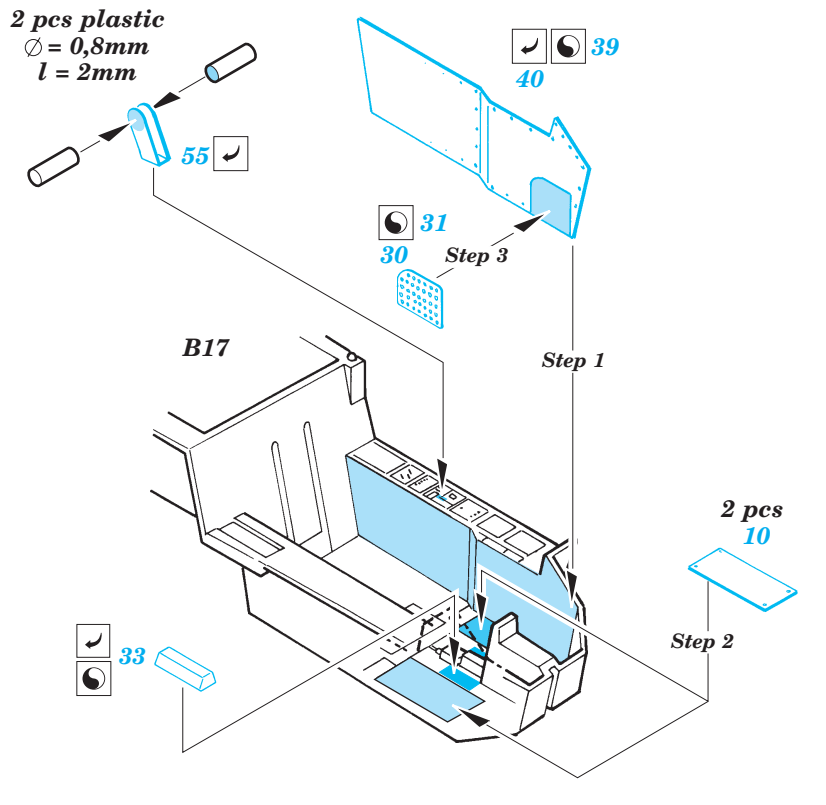

ORIGINAL KIT PARTS PŮVODNÍ DÍLY STAVEBNICE

PHOTO-ETCHED PARTS LEPTANÉ DÍLY

PARTS TO BE REMOVED DÍLY K ODSTRANĚNÍ

FILL TMELIT

References : Verlinden Publ. - LOCK ON No.13 - AH-64A Apache
 Militaria in detail No.2 - Modern Attack Helicopters