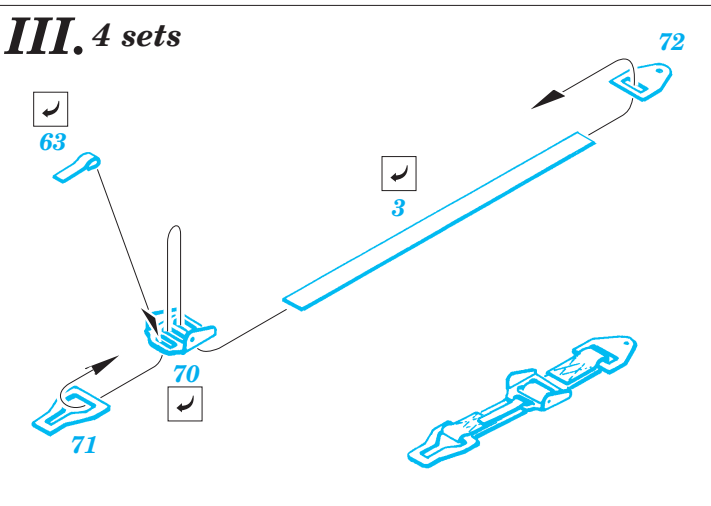

AH-64A Apache interior

1/35 scale detail set for Kangnam kit • sada detailů pro model 1/35 Kangnam

eduard

32 097

Print

Film

- APPLY EXPRESS MASK AND PAINT BEFORE GLUING POUŤ IT EXPRESS MASK NABARVIT PŘED SLEPENÍM
- SYMMETRICAL ASSEMBLY SYMETRICKÁ MONTÁ
- REMOVE ODSTRANIT
- GRIND OBROUSIT
- DRILL HOLE VRTAT OTVOR
- BEND OHNOUT
- OPTION VOLBA
- REPLACE NAHRADIT

ORIGINAL KIT PARTS PŮVODNÍ DÍLY STAVEBNICE

PHOTO-ETCHED PARTS LEPTANÉ DÍLY

PARTS TO BE REMOVED DÍLY K ODSTRANĚNÍ

FILL TMELIT

References : Verlinden Publ. - LOCK ON No.13 - AH-64A Apache
 Militaria in detail No.2 - Modern Attack Helicopters