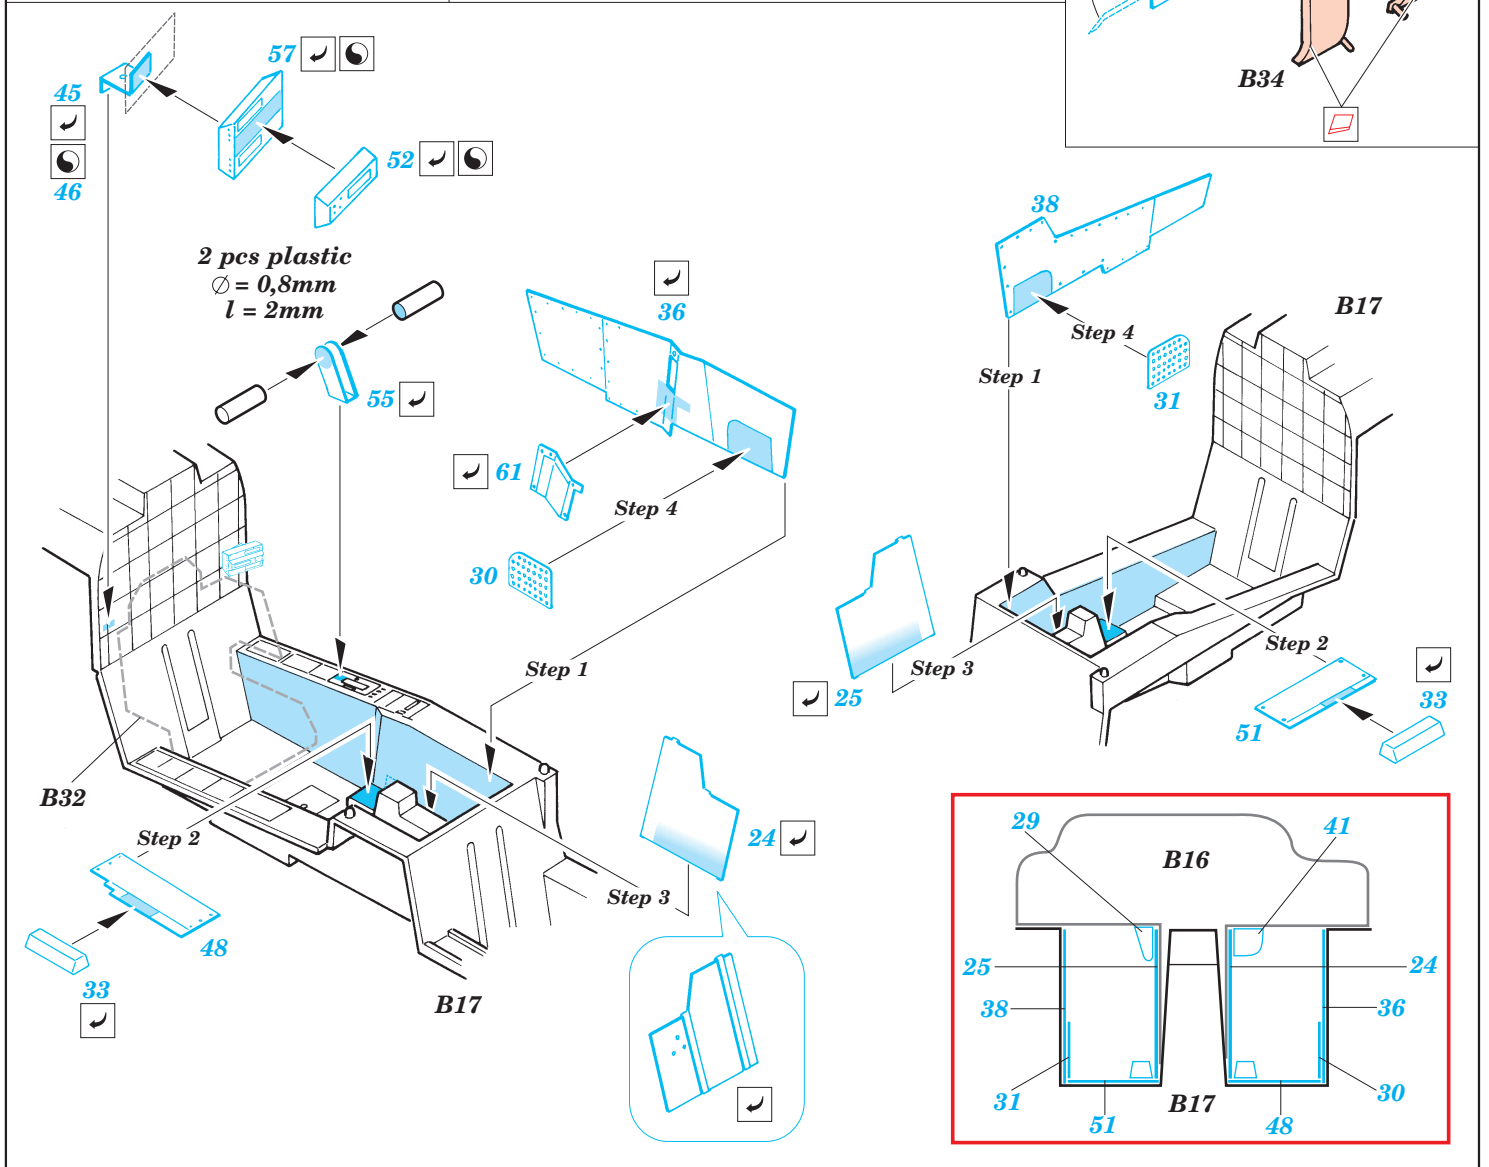

AH-64A Apache interior

1/35 scale detail set for Kangnam kit • sada detailů pro model 1/35 Kangnam

eduard

32 097

Print

Film

- APPLY EXPRESS MASK AND PAINT BEFORE GLUING POUŤ IT EXPRESS MASK NABARVIT PŘED SLEPENÍM
- SYMMETRICAL ASSEMBLY SYMETRICKÁ MONTÁ
- REMOVE ODSTRANIT
- GRIND OBROUSIT
- DRILL HOLE VRTAT OTVOR
- BEND OHNOUT
- OPTION VOLBA
- REPLACE NAHRADIT

ORIGINAL KIT PARTS PŮVODNÍ DÍLY STAVEBNICE

PHOTO-ETCHED PARTS LEPTANÉ DÍLY

PARTS TO BE REMOVED DÍLY K ODSTRANĚNÍ

FILL TMELIT

References : Verlinden Publ. - LOCK ON No.13 - AH-64A Apache
 Militaria in detail No.2 - Modern Attack Helicopters