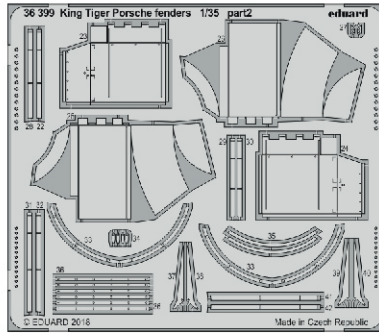

King Tiger Porsche fenders

eduard

36 399

1/35

detail set for 1/35 MENG kit • sada detailů pro stavebnici 1/35 MENG

- APPLY EXPRESS MASK AND PAINT BEFORE GLUING
POUŽIT EXPRESS MASK NABARVIT PŘED SLEPENÍM
- SYMMETRICAL ASSEMBLY
SYMETRICKÁ MONTÁŽ
- REMOVE
ODSTRANIT
- GRIND
OBROUSIT
- DRILL HOLE
VRTÁT OTVOR
- BEND
OHNOUT
- OPTION
VOLBA
- REPLACE
NAHRADIT
- COLORED ETCHED PARTS
LEPTANÉ BAREVNÉ DÍLY
- ETCHED PARTS
LEPTANÉ NEBAREVNÉ DÍLY
- ORIGINAL KIT PARTS
PŮVODNÍ DÍLY STAVEBNICE

ORIGINAL KIT PARTS
PŮVODNÍ DÍLY STAVEBNICE

PHOTO-ETCHED PARTS
LEPTANÉ DÍLY

PARTS TO BE REMOVED
DÍLY K ODSTRANĚNÍ

FILL
TMELIT