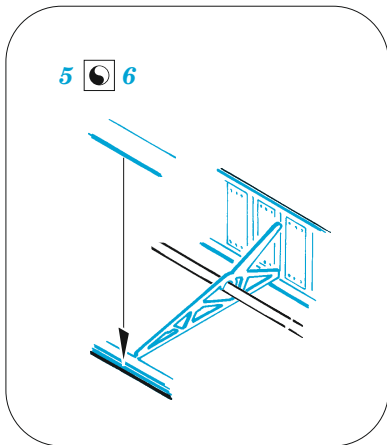

Wellington GR Mk.VIII landing flaps

eduard

72 698

1/72

detail set for AIRFIX 1/72 kit • sada detailů pro stavebnici AIRFIX 1/72

- APPLY EXPRESS MASK AND PAINT BEFORE GLUING
POUŽIT EXPRESS MASK NABARVIT PŘED SLEPENÍM
- SYMMETRICAL ASSEMBLY
SYMETRICKÁ MONTÁŽ
- REMOVE
ODSTRANIT
- GRIND
OBROUSIT
- DRILL HOLE
VRTAT OTVOR
- COLORED ETCHED PARTS
LEPTANÉ BAREVNÉ DÍLY
- ETCHED PARTS
LEPTANÉ NEBAREVNÉ DÍLY
- ORIGINAL KIT PARTS
PŮVODNÍ DÍLY STAVEBNICE
- BEND
OHNOUT
- OPTION
VOLBA
- REPLACE
NAHRADIT

ORIGINAL KIT PARTS PŮVODNÍ DÍLY STAVEBNICE	PHOTO-ETCHED PARTS LEPTANÉ DÍLY	PARTS TO BE REMOVED DÍLY K ODSTRANĚNÍ	FILL TMELIT
---	------------------------------------	--	----------------

C1, C2
B1, B2

13
12 pcs.