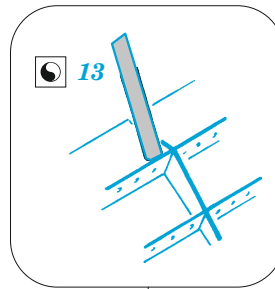

Wellington GR Mk.VIII landing flaps

eduard

72 698

1/72

detail set for AIRFIX 1/72 kit • sada detailů pro stavebnici AIRFIX 1/72

- APPLY EXPRESS MASK AND PAINT BEFORE GLUING
POUŽIT EXPRESS MASK NABARVIT PŘED SLEPENÍM
- SYMMETRICAL ASSEMBLY
SYMETRICKÁ MONTÁŽ
- REMOVE
ODSTRANIT
- GRIND
OBROUSIT
- DRILL HOLE
VRTAT OTVOR
- COLORED ETCHED PARTS
LEPTANÉ BAREVNÉ DÍLY
- ETCHED PARTS
LEPTANÉ NEBAREVNÉ DÍLY
- ORIGINAL KIT PARTS
PŮVODNÍ DÍLY STAVEBNICE
- BEND
OHNOUT
- OPTION
VOLBA
- REPLACE
NAHRADIT

ORIGINAL KIT PARTS PŮVODNÍ DÍLY STAVEBNICE	PHOTO-ETCHED PARTS LEPTANÉ DÍLY	PARTS TO BE REMOVED DÍLY K ODSTRANĚNÍ	FILL TMELIT
---	------------------------------------	--	----------------

C1, C2
B1, B2

13
12 pcs.