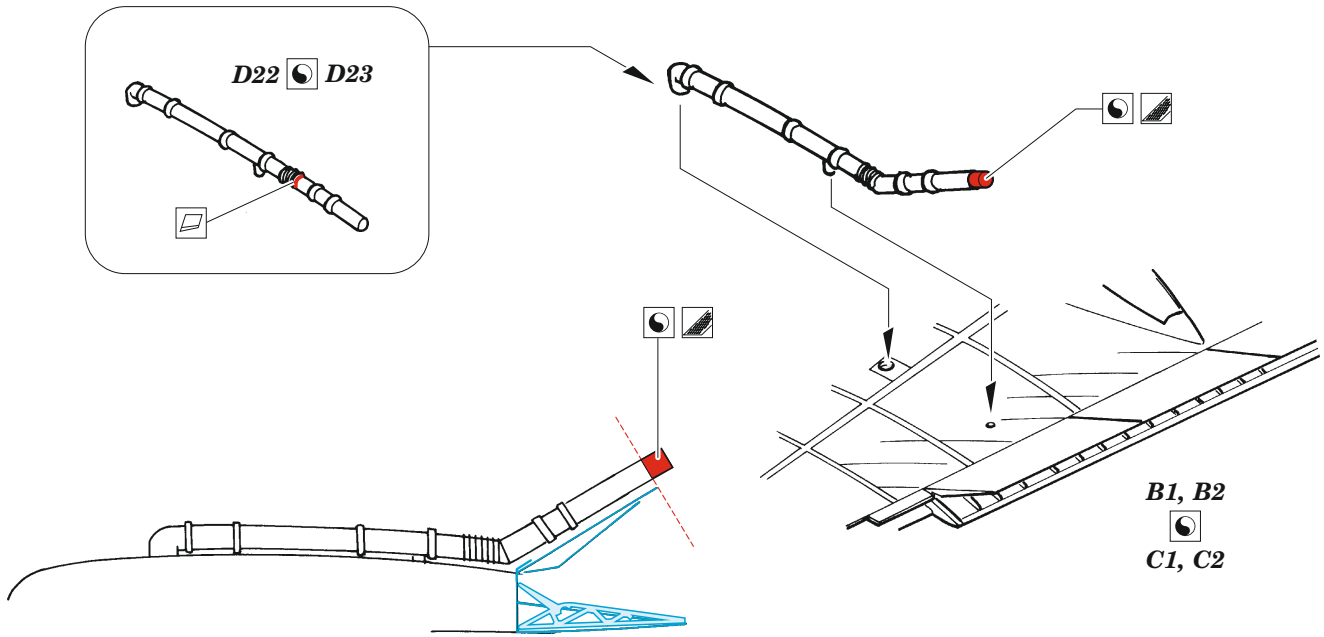

Wellington GR Mk.VIII landing flaps

eduard

72 698

1/72

detail set for AIRFIX 1/72 kit • sada detailů pro stavebnici AIRFIX 1/72

- APPLY EXPRESS MASK AND PAINT BEFORE GLUING
POUŽIT EXPRESS MASK NABARVIT PŘED SLEPENÍM
- SYMMETRICAL ASSEMBLY
SYMETRICKÁ MONTÁŽ
- REMOVE
ODSTRANIT
- GRIND
OBROUSIT
- DRILL HOLE
VRTAT OTVOR
- COLORED ETCHED PARTS
LEPTANÉ BAREVNÉ DÍLY
- ETCHED PARTS
LEPTANÉ NEBAREVNÉ DÍLY
- ORIGINAL KIT PARTS
PŮVODNÍ DÍLY STAVEBNICE
- BEND
OHNOUT
- OPTION
VOLBA
- REPLACE
NAHRADIT

ORIGINAL KIT PARTS PŮVODNÍ DÍLY STAVEBNICE	PHOTO-ETCHED PARTS LEPTANÉ DÍLY	PARTS TO BE REMOVED DÍLY K ODSTRANĚNÍ	FILL TMELIT
---	------------------------------------	--	----------------

C1, C2
B1, B2

13
12 pcs.