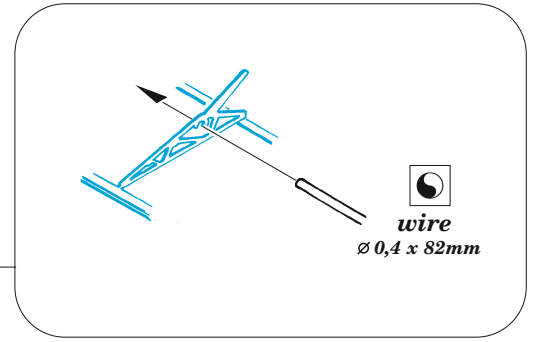

Wellington GR Mk.VIII landing flaps

eduard

72 698

1/72

detail set for AIRFIX 1/72 kit • sada detailů pro stavebnici AIRFIX 1/72

- APPLY EXPRESS MASK AND PAINT BEFORE GLUING
POUŽIT EXPRESS MASK NABARVIT PŘED SLEPENÍM
- SYMMETRICAL ASSEMBLY
SYMETRICKÁ MONTÁŽ
- REMOVE
ODSTRANIT
- GRIND
OBROUSIT
- DRILL HOLE
VRTAT OTVOR
- COLORED ETCHED PARTS
LEPTANÉ BAREVNÉ DÍLY
- ETCHED PARTS
LEPTANÉ NEBAREVNÉ DÍLY
- ORIGINAL KIT PARTS
PŮVODNÍ DÍLY STAVEBNICE
- BEND
OHNOUT
- OPTION
VOLBA
- REPLACE
NAHRADIT

ORIGINAL KIT PARTS PŮVODNÍ DÍLY STAVEBNICE	PHOTO-ETCHED PARTS LEPTANÉ DÍLY	PARTS TO BE REMOVED DÍLY K ODSTRANĚNÍ	FILL TMELIT
---	------------------------------------	--	----------------

C1, C2
B1, B2

13
12 pcs.