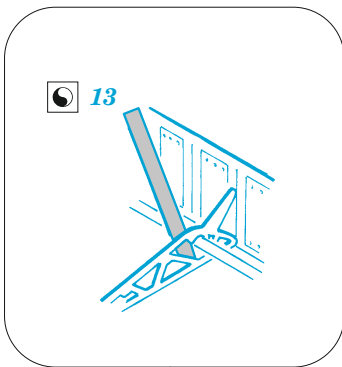

Wellington GR Mk.VIII landing flaps

eduard

72 698

1/72

detail set for AIRFIX 1/72 kit • sada detailů pro stavebnici AIRFIX 1/72

- APPLY EXPRESS MASK AND PAINT BEFORE GLUING
POUŽIT EXPRESS MASK NABARVIT PŘED SLEPENÍM
- SYMMETRICAL ASSEMBLY
SYMETRICKÁ MONTÁŽ
- REMOVE
ODSTRANIT
- GRIND
OBROUSIT
- DRILL HOLE
VRTAT OTVOR
- COLORED ETCHED PARTS
LEPTANÉ BAREVNÉ DÍLY
- ETCHED PARTS
LEPTANÉ NEBAREVNÉ DÍLY
- ORIGINAL KIT PARTS
PŮVODNÍ DÍLY STAVEBNICE
- BEND
OHNOUT
- OPTION
VOLBA
- REPLACE
NAHRADIT

ORIGINAL KIT PARTS PŮVODNÍ DÍLY STAVEBNICE	PHOTO-ETCHED PARTS LEPTANÉ DÍLY	PARTS TO BE REMOVED DÍLY K ODSTRANĚNÍ	FILL TMELIT
---	------------------------------------	--	----------------

C1, C2
B1, B2

13
12 pcs.