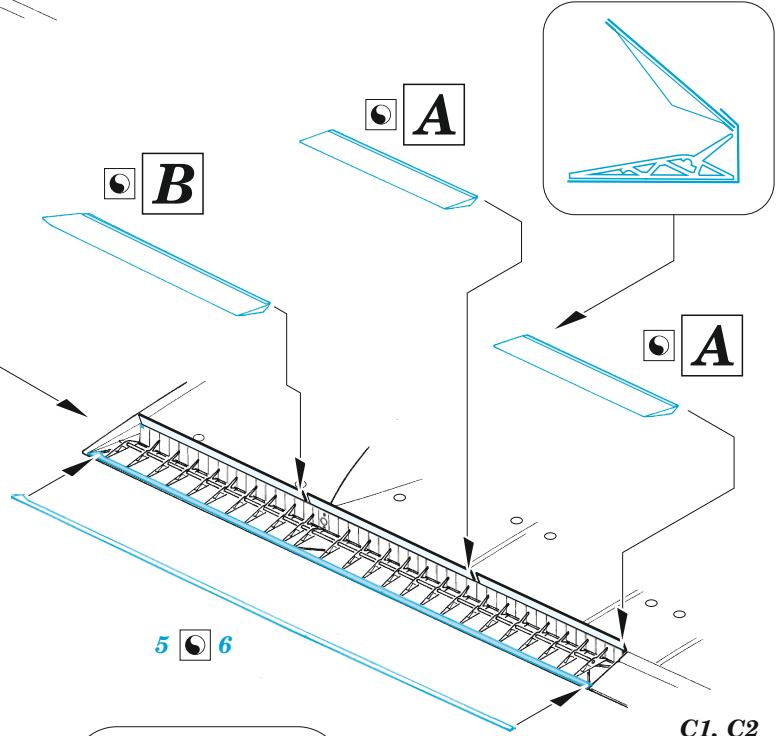

Wellington GR Mk.VIII landing flaps

eduard

72 698

1/72

detail set for AIRFIX 1/72 kit • sada detailů pro stavebnici AIRFIX 1/72

- APPLY EXPRESS MASK AND PAINT BEFORE GLUING
POUŽIT EXPRESS MASK NABARVIT PŘED SLEPENÍM
- SYMMETRICAL ASSEMBLY
SYMETRICKÁ MONTÁŽ
- REMOVE
ODSTRANIT
- GRIND
OBROUSIT
- DRILL HOLE
VRTAT OTVOR
- COLORED ETCHED PARTS
LEPTANÉ BAREVNÉ DÍLY
- ETCHED PARTS
LEPTANÉ NEBAREVNÉ DÍLY
- ORIGINAL KIT PARTS
PŮVODNÍ DÍLY STAVEBNICE
- BEND
OHNOUT
- OPTION
VOLBA
- REPLACE
NAHRADIT

ORIGINAL KIT PARTS PŮVODNÍ DÍLY STAVEBNICE	PHOTO-ETCHED PARTS LEPTANÉ DÍLY	PARTS TO BE REMOVED DÍLY K ODSTRANĚNÍ	FILL TMELIT
---	------------------------------------	--	----------------

C1, C2
B1, B2

13
12 pcs.