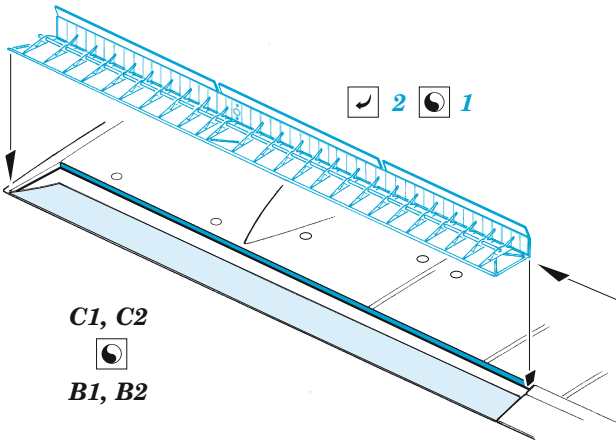

Wellington GR Mk.VIII landing flaps

eduard

72 698

1/72

detail set for AIRFIX 1/72 kit • sada detailů pro stavebnici AIRFIX 1/72

- APPLY EXPRESS MASK AND PAINT BEFORE GLUING
POUŽIT EXPRESS MASK NABARVIT PŘED SLEPENÍM
- SYMMETRICAL ASSEMBLY
SYMETRICKÁ MONTÁŽ
- REMOVE
ODSTRANIT
- GRIND
OBROUSIT
- DRILL HOLE
VRTAT OTVOR
- COLORED ETCHED PARTS
LEPTANÉ BAREVNÉ DÍLY
- ETCHED PARTS
LEPTANÉ NEBAREVNÉ DÍLY
- ORIGINAL KIT PARTS
PŮVODNÍ DÍLY STAVEBNICE
- BEND
OHNOUT
- OPTION
VOLBA
- REPLACE
NAHRADIT

ORIGINAL KIT PARTS PŮVODNÍ DÍLY STAVEBNICE	PHOTO-ETCHED PARTS LEPTANÉ DÍLY	PARTS TO BE REMOVED DÍLY K ODSTRANĚNÍ	FILL TMELIT
---	------------------------------------	--	----------------

C1, C2
B1, B2

13
12 pcs.