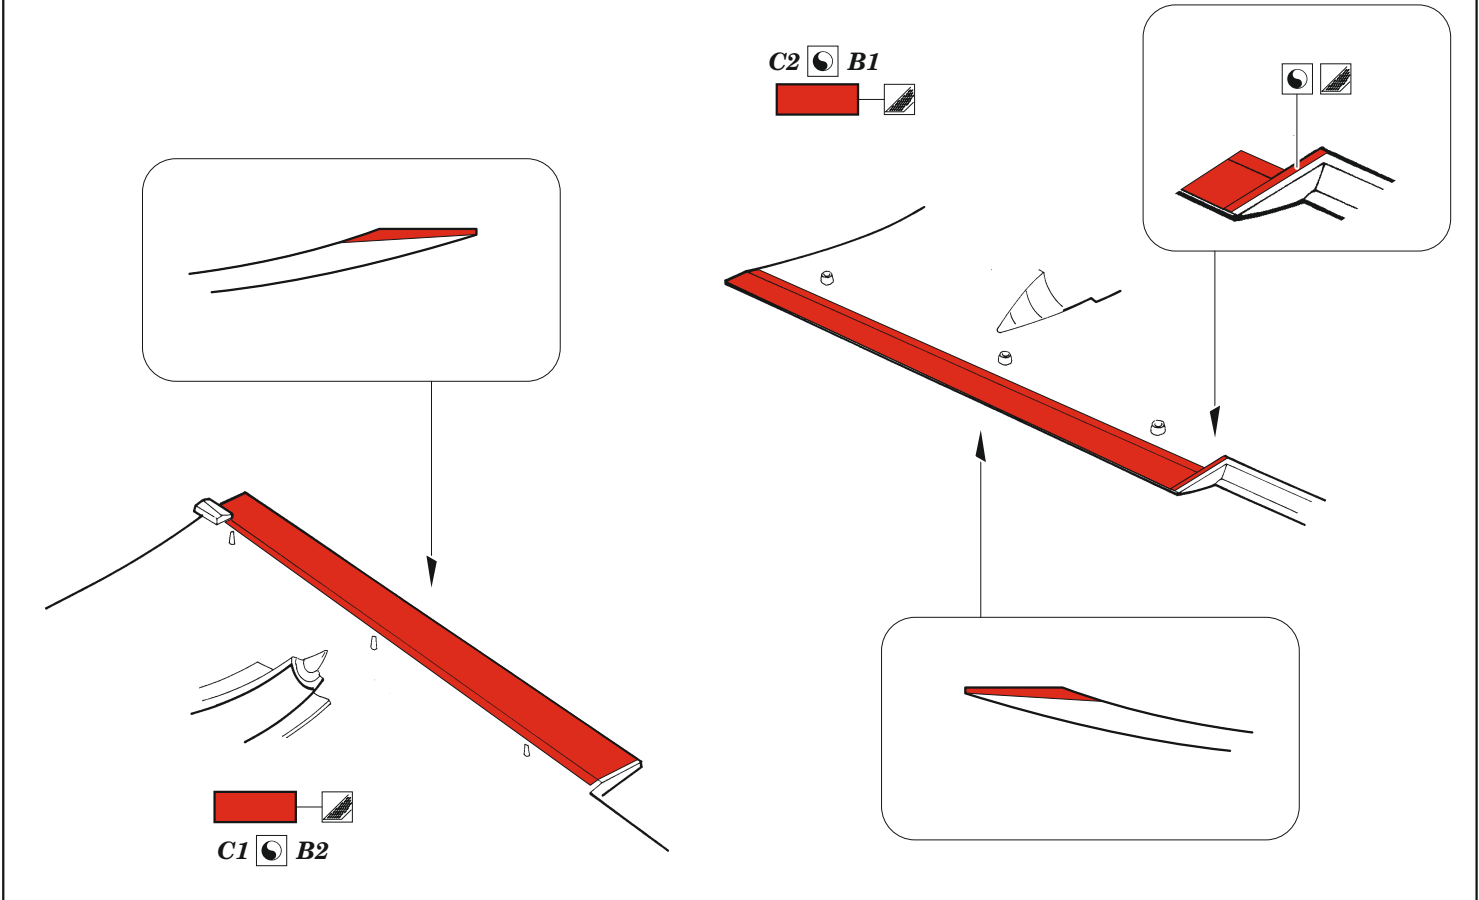

Wellington GR Mk.VIII landing flaps

eduard

72 698

1/72

detail set for AIRFIX 1/72 kit • sada detailů pro stavebnici AIRFIX 1/72

- APPLY EXPRESS MASK AND PAINT BEFORE GLUING
POUŽIT EXPRESS MASK NABARVIT PŘED SLEPENÍM
- SYMMETRICAL ASSEMBLY
SYMETRICKÁ MONTÁŽ
- REMOVE
ODSTRANIT
- GRIND
OBROUSIT
- DRILL HOLE
VRTAT OTVOR
- COLORED ETCHED PARTS
LEPTANÉ BAREVNÉ DÍLY
- ETCHED PARTS
LEPTANÉ NEBAREVNÉ DÍLY
- ORIGINAL KIT PARTS
PŮVODNÍ DÍLY STAVEBNICE
- BEND
OHNOUT
- OPTION
VOLBA
- REPLACE
NAHRADIT

ORIGINAL KIT PARTS PŮVODNÍ DÍLY STAVEBNICE	PHOTO-ETCHED PARTS LEPTANÉ DÍLY	PARTS TO BE REMOVED DÍLY K ODSTRANĚNÍ	FILL TMELIT
---	------------------------------------	--	----------------

C1, C2
B1, B2

13
12 pcs.