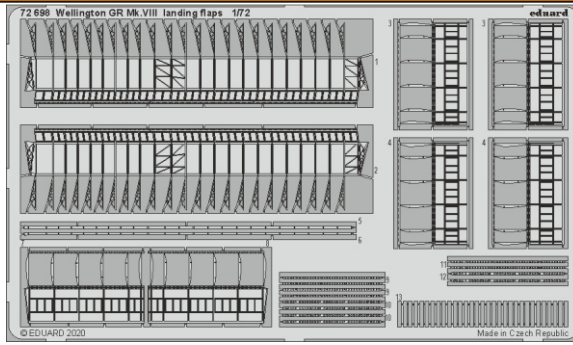

Wellington GR Mk.VIII landing flaps

eduard

72 698

1/72

detail set for AIRFIX 1/72 kit • sada detailů pro stavebnici AIRFIX 1/72

- APPLY EXPRESS MASK AND PAINT BEFORE GLUING
POUŽIT EXPRESS MASK NABARVIT PŘED SLEPENÍM
- SYMMETRICAL ASSEMBLY
SYMETRICKÁ MONTÁŽ
- REMOVE
ODSTRANIT
- GRIND
OBROUSIT
- DRILL HOLE
VRTAT OTVOR
- COLORED ETCHED PARTS
LEPTANÉ BAREVNÉ DÍLY
- ETCHED PARTS
LEPTANÉ NEBAREVNÉ DÍLY
- ORIGINAL KIT PARTS
PŮVODNÍ DÍLY STAVEBNICE
- BEND
OHNOUT
- OPTION
VOLBA
- REPLACE
NAHRADIT

ORIGINAL KIT PARTS PŮVODNÍ DÍLY STAVEBNICE	PHOTO-ETCHED PARTS LEPTANÉ DÍLY	PARTS TO BE REMOVED DÍLY K ODSTRANĚNÍ	FILL TMELIT
---	------------------------------------	--	----------------

C1, C2
B1, B2

13
12 pcs.