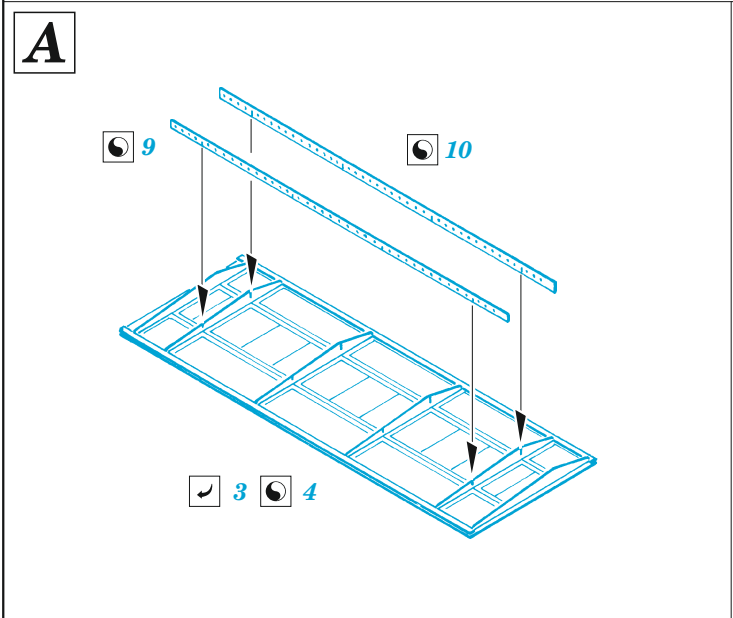

Wellington GR Mk.VIII landing flaps

eduard

72 698

1/72

detail set for AIRFIX 1/72 kit • sada detailů pro stavebnici AIRFIX 1/72

- APPLY EXPRESS MASK AND PAINT BEFORE GLUING
POUŽIT EXPRESS MASK NABARVIT PŘED SLEPENÍM
- SYMMETRICAL ASSEMBLY
SYMETRICKÁ MONTÁŽ
- REMOVE
ODSTRANIT
- GRIND
OBROUSIT
- DRILL HOLE
VRTAT OTVOR
- COLORED ETCHED PARTS
LEPTANÉ BAREVNÉ DÍLY
- ETCHED PARTS
LEPTANÉ NEBAREVNÉ DÍLY
- ORIGINAL KIT PARTS
PŮVODNÍ DÍLY STAVEBNICE
- BEND
OHNOUT
- OPTION
VOLBA
- REPLACE
NAHRADIT

ORIGINAL KIT PARTS PŮVODNÍ DÍLY STAVEBNICE	PHOTO-ETCHED PARTS LEPTANÉ DÍLY	PARTS TO BE REMOVED DÍLY K ODSTRANĚNÍ	FILL TMELIT
---	------------------------------------	--	----------------

C1, C2
B1, B2

13
12 pcs.