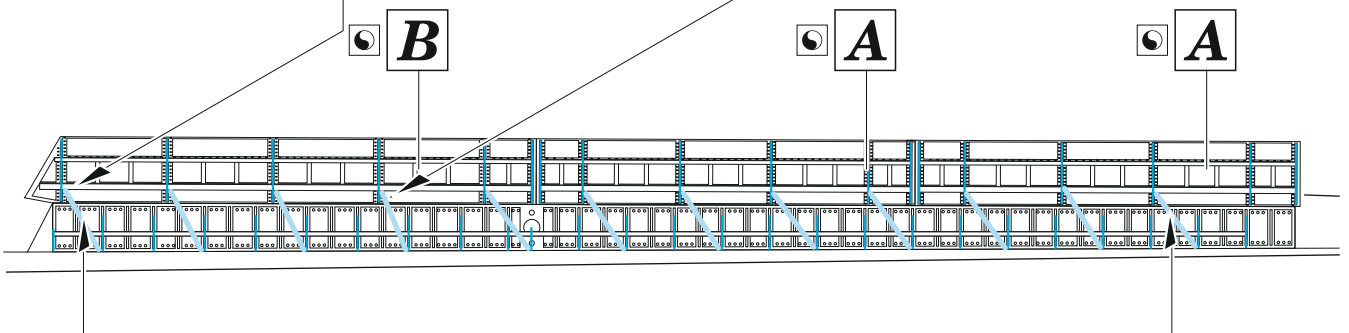

Wellington GR Mk.VIII landing flaps

eduard

72 698

1/72

detail set for AIRFIX 1/72 kit • sada detailů pro stavebnici AIRFIX 1/72

- APPLY EXPRESS MASK AND PAINT BEFORE GLUING
POUŽIT EXPRESS MASK NABARVIT PŘED SLEPENÍM
- SYMMETRICAL ASSEMBLY
SYMETRICKÁ MONTÁŽ
- REMOVE
ODSTRANIT
- GRIND
OBROUSIT
- DRILL HOLE
VRTAT OTVOR
- COLORED ETCHED PARTS
LEPTANÉ BAREVNÉ DÍLY
- ETCHED PARTS
LEPTANÉ NEBAREVNÉ DÍLY
- ORIGINAL KIT PARTS
PŮVODNÍ DÍLY STAVEBNICE
- BEND
OHNOUT
- OPTION
VOLBA
- REPLACE
NAHRADIT

ORIGINAL KIT PARTS PŮVODNÍ DÍLY STAVEBNICE	PHOTO-ETCHED PARTS LEPTANÉ DÍLY	PARTS TO BE REMOVED DÍLY K ODSTRANĚNÍ	FILL TMELIT
---	------------------------------------	--	----------------

C1, C2
B1, B2

13
12 pcs.