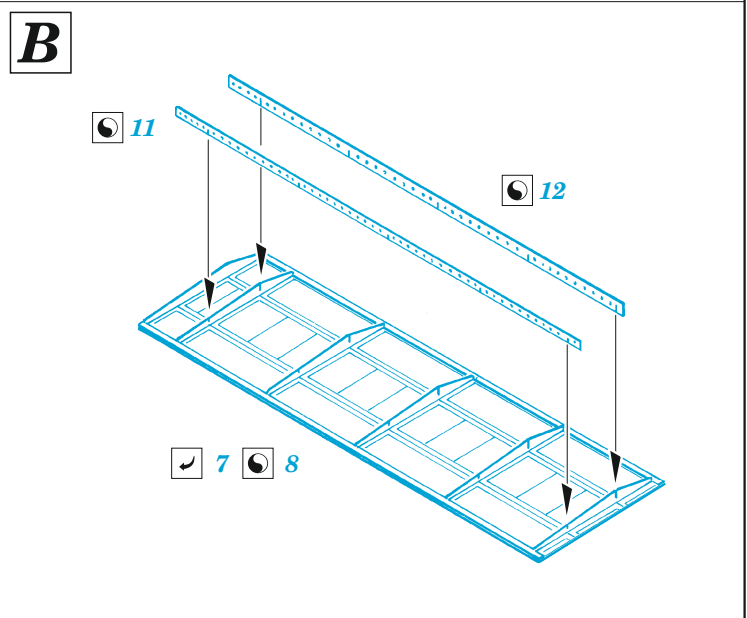

Wellington GR Mk.VIII landing flaps

eduard

72 698

1/72

detail set for AIRFIX 1/72 kit • sada detailů pro stavebnici AIRFIX 1/72

- APPLY EXPRESS MASK AND PAINT BEFORE GLUING
POUŽIT EXPRESS MASK NABARVIT PŘED SLEPENÍM
- SYMMETRICAL ASSEMBLY
SYMETRICKÁ MONTÁŽ
- REMOVE
ODSTRANIT
- GRIND
OBROUSIT
- DRILL HOLE
VRTAT OTVOR
- COLORED ETCHED PARTS
LEPTANÉ BAREVNÉ DÍLY
- ETCHED PARTS
LEPTANÉ NEBAREVNÉ DÍLY
- ORIGINAL KIT PARTS
PŮVODNÍ DÍLY STAVEBNICE
- BEND
OHNOUT
- OPTION
VOLBA
- REPLACE
NAHRADIT

ORIGINAL KIT PARTS PŮVODNÍ DÍLY STAVEBNICE	PHOTO-ETCHED PARTS LEPTANÉ DÍLY	PARTS TO BE REMOVED DÍLY K ODSTRANĚNÍ	FILL TMELIT
---	------------------------------------	--	----------------

C1, C2
B1, B2

13
12 pcs.