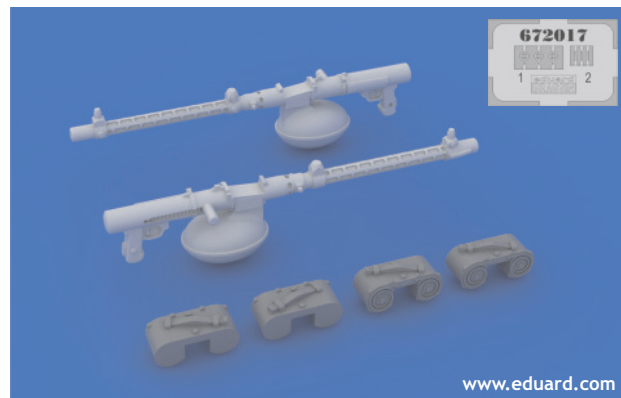

Tento výrobek obsahuje leptané a odlévané detaily pro úpravu a vylepšení plastického modelu. Při výběru sady kovových detailů zkontrolujte, zda je určena pro model, který chcete upravit. Model, pro který je sada určena, je uveden u názvu výrobku. Pro přesnou aplikaci kovových a odlévaných dílů může být zapotřebí upravit díly upravovaného modelu. **POZOR!** Sada obsahuje malé ostré díly. Pracujte ve větrané a dobře osvětlené místnosti. Doporučujeme použití ochranných brýlí. Tento výrobek není vhodný pro děti mladší 14 let.

www.eduard.com

BEST ~~BRASS~~ RESIN AROUND!

 SYMMETRICAL ASSEMBLY
SYMETRICKÁ MONTÁŽ

 REMOVE
ODSTRANIT

 BEND
OHNOUT

 GRIND
OBROUSIT

 OPTION
VOLBA

 DRILL HOLE
VRTAT OTVOR