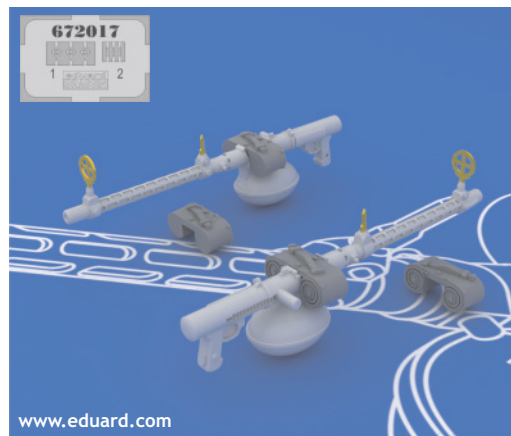

672 017 MG 15 guns

1/72

BRASSIN

BRASSIN

www.eduard.com

eduard