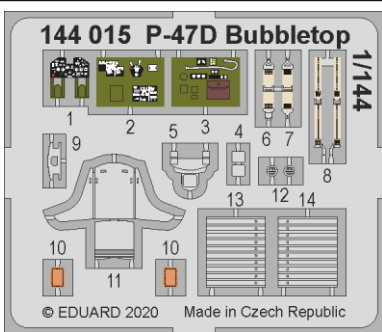

P-47D Bubbletop

eduard

144 015

1/144

detail set for 1/144 EDUARD/PLATZ kit • sada detailů pro stavebnici 1/144 EDUARD/PLATZ

- APPLY EXPRESS MASK AND PAINT BEFORE GLUING
POUŽIT EXPRESS MASK NABARVIT PŘED SLEPENÍM
 - SYMMETRICAL ASSEMBLY
SYMETRICKÁ MONTÁŽ
 - REMOVE
ODSTRANIT
 - GRIND
OBROUSIT
 - DRILL HOLE
VRTÁT OTVOR
 - COLORED ETCHED PARTS
LEPTANÉ BAREVNÉ DÍLY
 - ETCHED PARTS
LEPTANÉ NEBAREVNÉ DÍLY
 - ORIGINAL KIT PARTS
PŮVODNÍ DÍLY STAVEBNICE
- BEND
OHNOUT
 - OPTION
VOLBA
 - REPLACE
NAHRADIT

ORIGINAL KIT PARTS PŮVODNÍ DÍLY STAVEBNICE	PHOTO-ETCHED PARTS LEPTANÉ DÍLY	PARTS TO BE REMOVED DÍLY K ODSTRANĚNÍ	FILL TMELIT
---	------------------------------------	--	----------------