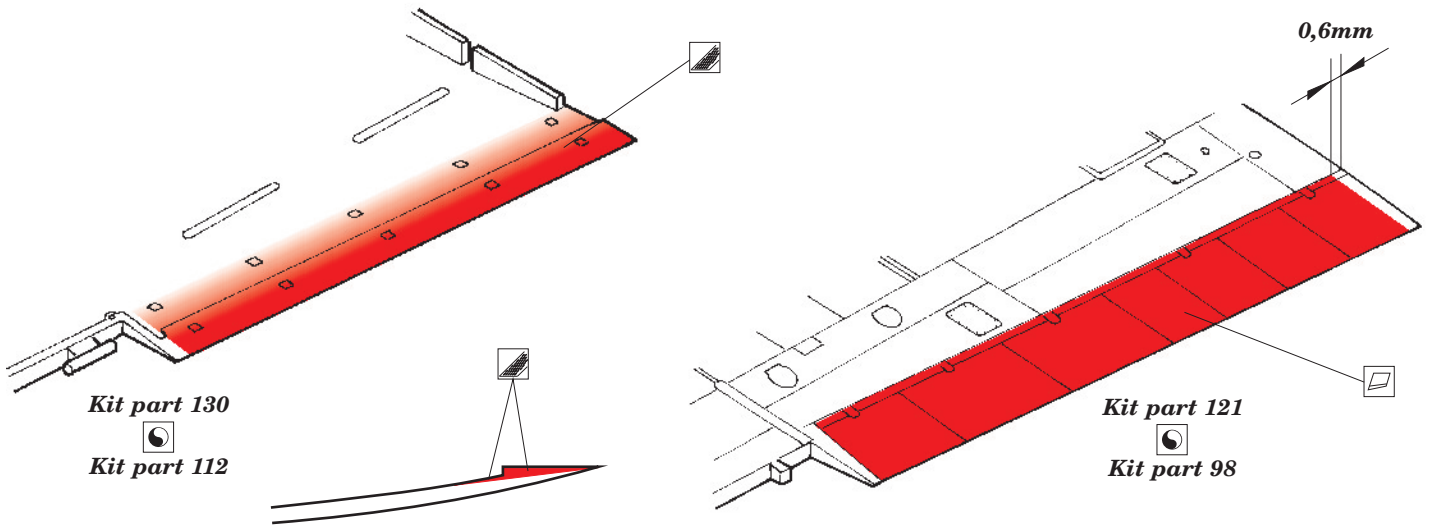

# B-17F landing flaps

1/72 scale detail set for Revell kits • sada detailů pro modely 1/72 Revell

eduard

72 545

- APPLY EXPRESS MASK AND PAINT BEFORE GLUING  
POUŽIT EXPRESS MASK NABARVIT PŘED SLEPENÍM
- SYMETRICAL ASSEMBLY  
SYMETRICKÁ MONTÁŽ
- REMOVE  
ODSTRANIT
- GRIND  
OBROUSIT
- DRILL HOLE  
VRTAT OTVOR
- BEND  
OHNOUT
- OPTION  
VOLBA
- REPLACE  
NAHRADIT

ORIGINAL KIT PARTS  
PŮVODNÍ DÍLY STAVEBNICE
  PHOTO-ETCHED PARTS  
LEPTANÉ DÍLY
  PARTS TO BE REMOVED  
DÍLY K ODSTRANĚNÍ
  FILL  
TMELIT

*References : Aero Detail No.19 - Boeing B-17G  
 Squadron/Signal No.5516 - Walk Around B-17  
 War Bird Tech Series Vol.7 - Boeing B-17*