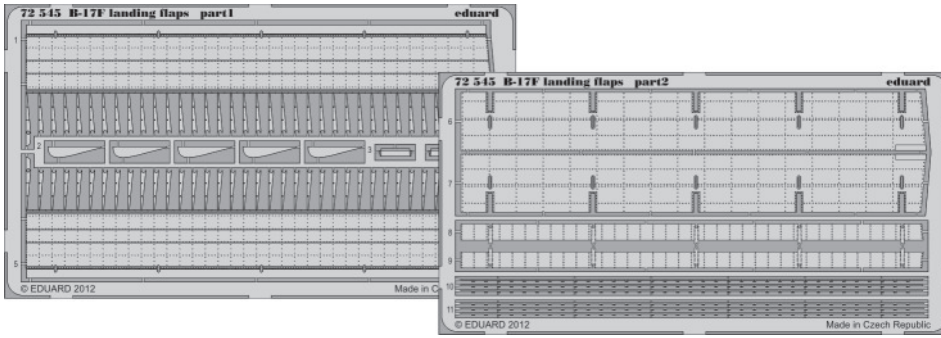

# B-17F landing flaps

1/72 scale detail set for Revell kits • sada detailů pro modely 1/72 Revell

eduard

72 545

- APPLY EXPRESS MASK AND PAINT BEFORE GLUING  
POUŽIT EXPRESS MASK NABARVIT PŘED SLEPENÍM
- SYMETRICAL ASSEMBLY  
SYMETRICKÁ MONTÁŽ
- REMOVE  
ODSTRANIT
- GRIND  
OBROUSIT
- DRILL HOLE  
VRTAT OTVOR
- BEND  
OHNOUT
- OPTION  
VOLBA
- REPLACE  
NAHRADIT

ORIGINAL KIT PARTS  
PŮVODNÍ DÍLY STAVEBNICE
  PHOTO-ETCHED PARTS  
LEPTANÉ DÍLY
  PARTS TO BE REMOVED  
DÍLY K ODSTRANĚNÍ
  FILL  
TMELIT

*References : Aero Detail No.19 - Boeing B-17G  
 Squadron/Signal No.5516 - Walk Around B-17  
 War Bird Tech Series Vol.7 - Boeing B-17*