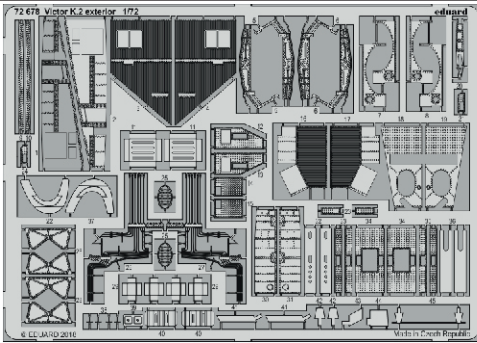

Victor K.2 exterior

eduard

72 678

1/72

detail set for 1/72 AIRFIX kit • sada detailů pro stavebnici 1/72 AIRFIX

- APPLY EXPRESS MASK AND PAINT BEFORE GLUING
POUŽIT EXPRESS MASK NABARVIT PŘED SLEPENÍM
- SYMMETRICAL ASSEMBLY
SYMETRICKÁ MONTÁŽ
- REMOVE
ODSTRANIT
- GRIND
OBROUSIT
- DRILL HOLE
VRTAT OTVOR
- BEND
OHNOUT
- OPTION
VOLBA
- REPLACE
NAHRADIT
- COLORED ETCHED PARTS
LEPTANÉ BAREVNÉ DÍLY
- ETCHED PARTS
LEPTANÉ NEBAREVNÉ DÍLY
- ORIGINAL KIT PARTS
PŮVODNÍ DÍLY STAVEBNICE

ORIGINAL KIT PARTS PŮVODNÍ DÍLY STAVEBNICE	PHOTO-ETCHED PARTS LEPTANÉ DÍLY	PARTS TO BE REMOVED DÍLY K ODSTRANĚNÍ	FILL TMELIT
---	------------------------------------	--	----------------

3 4

*main
undercarriage
bay
left side*

18 19

D6 D5

main
undercarriage
leg
left side

F14
F15

main
undercarriage
bay
left side