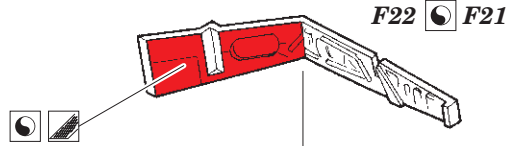

Victor K.2 exterior

eduard

72 678

1/72

detail set for 1/72 AIRFIX kit • sada detailů pro stavebnici 1/72 AIRFIX

- APPLY EXPRESS MASK AND PAINT BEFORE GLUING
POUŽIT EXPRESS MASK NABARVIT PŘED SLEPENÍM
- SYMMETRICAL ASSEMBLY
SYMETRICKÁ MONTÁŽ
- REMOVE
ODSTRANIT
- GRIND
OBROUSIT
- DRILL HOLE
VRTAT OTVOR
- BEND
OHNOUT
- OPTION
VOLBA
- REPLACE
NAHRADIT
- COLORED ETCHED PARTS
LEPTANÉ BAREVNÉ DÍLY
- ETCHED PARTS
LEPTANÉ NEBAREVNÉ DÍLY
- ORIGINAL KIT PARTS
PŮVODNÍ DÍLY STAVEBNICE

ORIGINAL KIT PARTS PŮVODNÍ DÍLY STAVEBNICE	PHOTO-ETCHED PARTS LEPTANÉ DÍLY	PARTS TO BE REMOVED DÍLY K ODSTRANĚNÍ	FILL TMELIT
---	------------------------------------	--	----------------

3 4

*main
undercarriage
bay
left side*