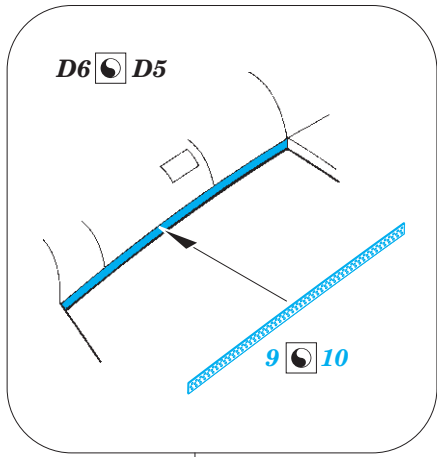

Victor K.2 exterior

eduard

72 678

1/72

detail set for 1/72 AIRFIX kit • sada detailů pro stavebnici 1/72 AIRFIX

- APPLY EXPRESS MASK AND PAINT BEFORE GLUING
POUŽIT EXPRESS MASK NABARVIT PŘED SLEPENÍM
- SYMMETRICAL ASSEMBLY
SYMETRICKÁ MONTÁŽ
- REMOVE
ODSTRANIT
- GRIND
OBROUSIT
- DRILL HOLE
VRTAT OTVOR
- BEND
OHNOUT
- OPTION
VOLBA
- REPLACE
NAHRADIT
- COLORED ETCHED PARTS
LEPTANÉ BAREVNÉ DÍLY
- ETCHED PARTS
LEPTANÉ NEBAREVNÉ DÍLY
- ORIGINAL KIT PARTS
PŮVODNÍ DÍLY STAVEBNICE

ORIGINAL KIT PARTS PŮVODNÍ DÍLY STAVEBNICE	PHOTO-ETCHED PARTS LEPTANÉ DÍLY	PARTS TO BE REMOVED DÍLY K ODSTRANĚNÍ	FILL TMELIT
---	------------------------------------	--	----------------

3 4

*main
undercarriage
bay
left side*

18 19

D6 D5

main
undercarriage
leg
left side

F14
F15

main
undercarriage
bay
left side