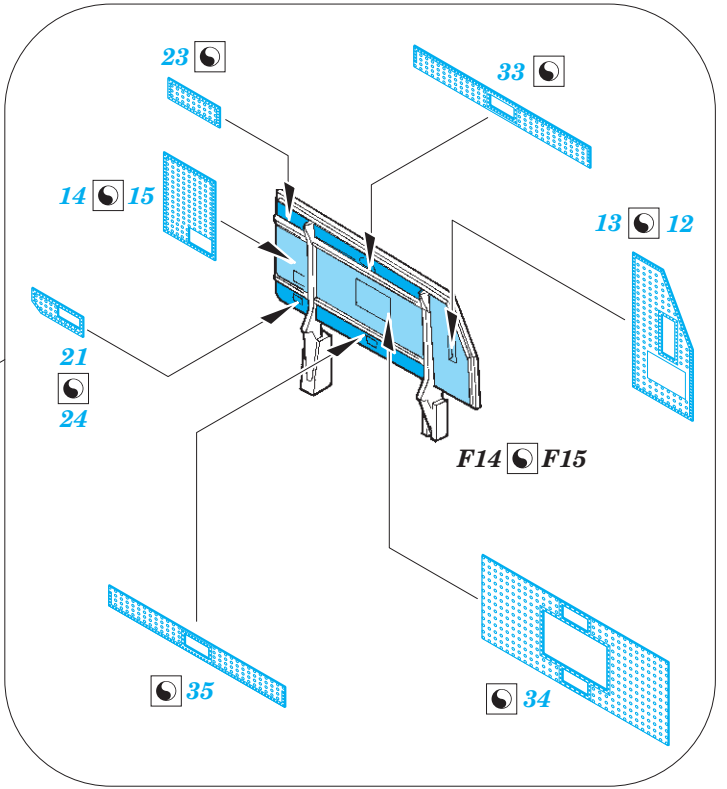

Victor K.2 exterior

eduard

72 678

1/72

detail set for 1/72 AIRFIX kit • sada detailů pro stavebnici 1/72 AIRFIX

- APPLY EXPRESS MASK AND PAINT BEFORE GLUING
POUŽIT EXPRESS MASK NABARVIT PŘED SLEPENÍM
- SYMMETRICAL ASSEMBLY
SYMETRICKÁ MONTÁŽ
- REMOVE
ODSTRANIT
- GRIND
OBROUSIT
- DRILL HOLE
VRTAT OTVOR
- BEND
OHNOUT
- OPTION
VOLBA
- REPLACE
NAHRADIT
- COLORED ETCHED PARTS
LEPTANÉ BAREVNÉ DÍLY
- ETCHED PARTS
LEPTANÉ NEBAREVNÉ DÍLY
- ORIGINAL KIT PARTS
PŮVODNÍ DÍLY STAVEBNICE

ORIGINAL KIT PARTS PŮVODNÍ DÍLY STAVEBNICE	PHOTO-ETCHED PARTS LEPTANÉ DÍLY	PARTS TO BE REMOVED DÍLY K ODSTRANĚNÍ	FILL TMELIT
---	------------------------------------	--	----------------

3 4

*main
undercarriage
bay
left side*

18 19

D6 D5

main
undercarriage
leg
left side

F14
F15

main
undercarriage
bay
left side