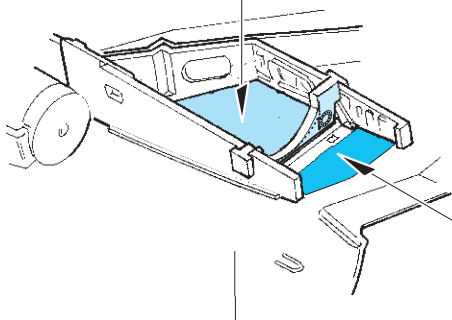

Victor K.2 exterior

eduard

72 678

1/72

detail set for 1/72 AIRFIX kit • sada detailů pro stavebnici 1/72 AIRFIX

- APPLY EXPRESS MASK AND PAINT BEFORE GLUING
POUŽIT EXPRESS MASK NABARVIT PŘED SLEPENÍM
- SYMMETRICAL ASSEMBLY
SYMETRICKÁ MONTÁŽ
- REMOVE
ODSTRANIT
- GRIND
OBROUSIT
- DRILL HOLE
VRTAT OTVOR
- BEND
OHNOUT
- OPTION
VOLBA
- REPLACE
NAHRADIT
- COLORED ETCHED PARTS
LEPTANÉ BAREVNÉ DÍLY
- ETCHED PARTS
LEPTANÉ NEBAREVNÉ DÍLY
- ORIGINAL KIT PARTS
PŮVODNÍ DÍLY STAVEBNICE

ORIGINAL KIT PARTS PŮVODNÍ DÍLY STAVEBNICE	PHOTO-ETCHED PARTS LEPTANÉ DÍLY	PARTS TO BE REMOVED DÍLY K ODSTRANĚNÍ	FILL TMELIT
---	------------------------------------	--	----------------

3 4

*main
undercarriage
bay
left side*