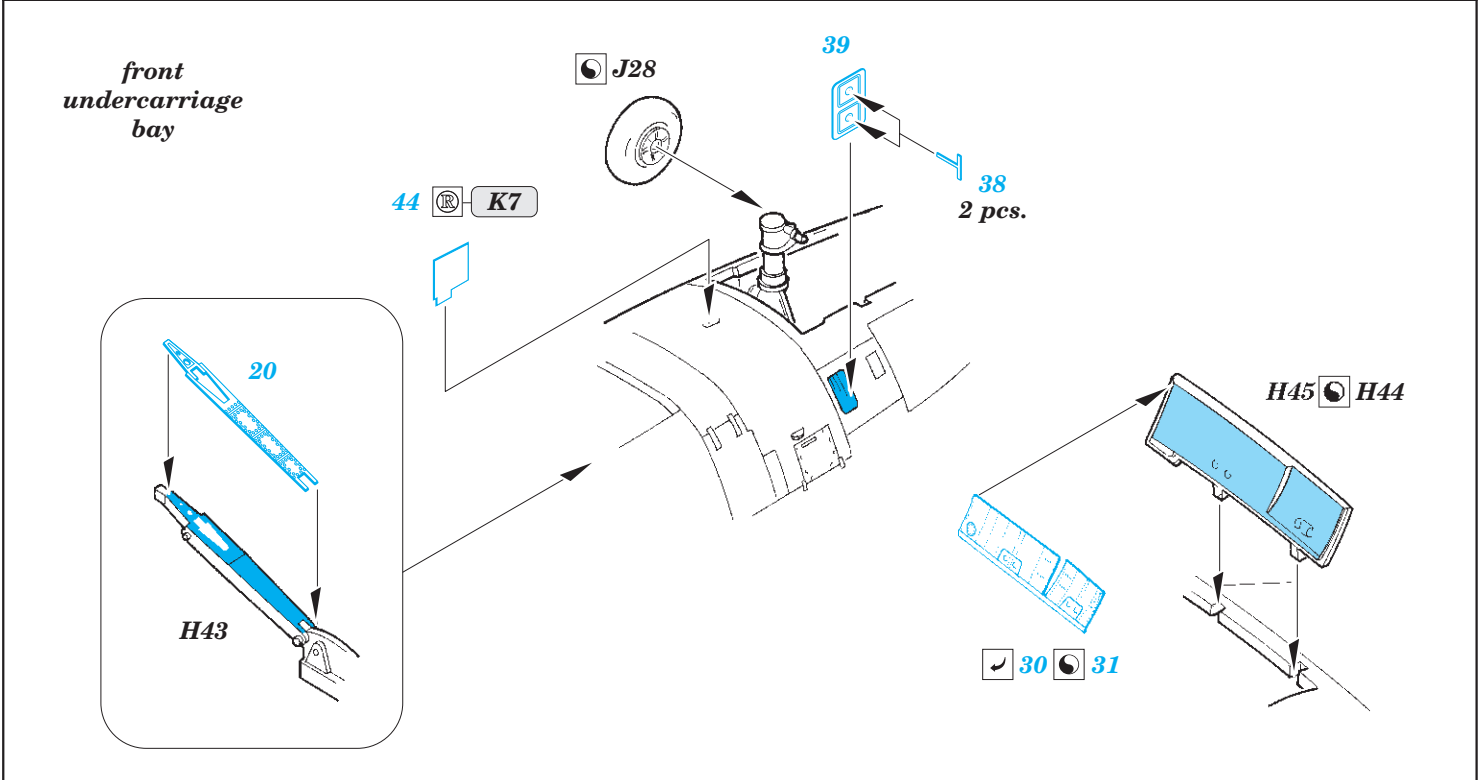

Victor K.2 exterior

eduard

72 678

1/72

detail set for 1/72 AIRFIX kit • sada detailů pro stavebnici 1/72 AIRFIX

- APPLY EXPRESS MASK AND PAINT BEFORE GLUING
POUŽIT EXPRESS MASK NABARVIT PŘED SLEPENÍM
- SYMMETRICAL ASSEMBLY
SYMETRICKÁ MONTÁŽ
- REMOVE
ODSTRANIT
- GRIND
OBROUSIT
- DRILL HOLE
VRTAT OTVOR
- BEND
OHNOUT
- OPTION
VOLBA
- REPLACE
NAHRADIT
- COLORED ETCHED PARTS
LEPTANÉ BAREVNÉ DÍLY
- ETCHED PARTS
LEPTANÉ NEBAREVNÉ DÍLY
- ORIGINAL KIT PARTS
PŮVODNÍ DÍLY STAVEBNICE

ORIGINAL KIT PARTS PŮVODNÍ DÍLY STAVEBNICE	PHOTO-ETCHED PARTS LEPTANÉ DÍLY	PARTS TO BE REMOVED DÍLY K ODSTRANĚNÍ	FILL TMELIT
---	------------------------------------	--	----------------

3 4

*main
undercarriage
bay
left side*

18 19

D6 D5

main
undercarriage
leg
left side

F14
F15

main
undercarriage
bay
left side