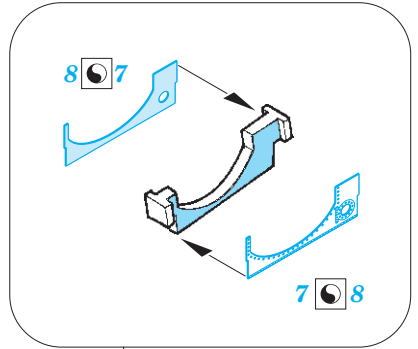

Victor K.2 exterior

eduard

72 678

1/72

detail set for 1/72 AIRFIX kit • sada detailů pro stavebnici 1/72 AIRFIX

- APPLY EXPRESS MASK AND PAINT BEFORE GLUING
POUŽIT EXPRESS MASK NABARVIT PŘED SLEPENÍM
- SYMMETRICAL ASSEMBLY
SYMETRICKÁ MONTÁŽ
- REMOVE
ODSTRANIT
- GRIND
OBROUSIT
- DRILL HOLE
VRTAT OTVOR
- BEND
OHNOUT
- OPTION
VOLBA
- REPLACE
NAHRADIT
- COLORED ETCHED PARTS
LEPTANÉ BAREVNÉ DÍLY
- ETCHED PARTS
LEPTANÉ NEBAREVNÉ DÍLY
- ORIGINAL KIT PARTS
PŮVODNÍ DÍLY STAVEBNICE

ORIGINAL KIT PARTS PŮVODNÍ DÍLY STAVEBNICE	PHOTO-ETCHED PARTS LEPTANÉ DÍLY	PARTS TO BE REMOVED DÍLY K ODSTRANĚNÍ	FILL TMELIT
---	------------------------------------	--	----------------

3 4

*main
undercarriage
bay
left side*

18 19

D6 D5

main
undercarriage
leg
left side

F14
F15

main
undercarriage
bay
left side