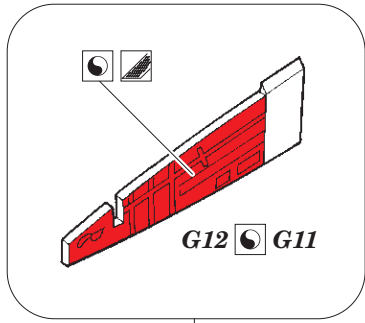

Victor K.2 exterior

eduard

72 678

1/72

detail set for 1/72 AIRFIX kit • sada detailů pro stavebnici 1/72 AIRFIX

- APPLY EXPRESS MASK AND PAINT BEFORE GLUING
POUŽIT EXPRESS MASK NABARVIT PŘED SLEPENÍM
- SYMMETRICAL ASSEMBLY
SYMETRICKÁ MONTÁŽ
- REMOVE
ODSTRANIT
- GRIND
OBROUSIT
- DRILL HOLE
VRTAT OTVOR
- BEND
OHNOUT
- OPTION
VOLBA
- REPLACE
NAHRADIT
- COLORED ETCHED PARTS
LEPTANÉ BAREVNÉ DÍLY
- ETCHED PARTS
LEPTANÉ NEBAREVNÉ DÍLY
- ORIGINAL KIT PARTS
PŮVODNÍ DÍLY STAVEBNICE

ORIGINAL KIT PARTS PŮVODNÍ DÍLY STAVEBNICE	PHOTO-ETCHED PARTS LEPTANÉ DÍLY	PARTS TO BE REMOVED DÍLY K ODSTRANĚNÍ	FILL TMELIT
---	------------------------------------	--	----------------

3 4

*main
undercarriage
bay
left side*