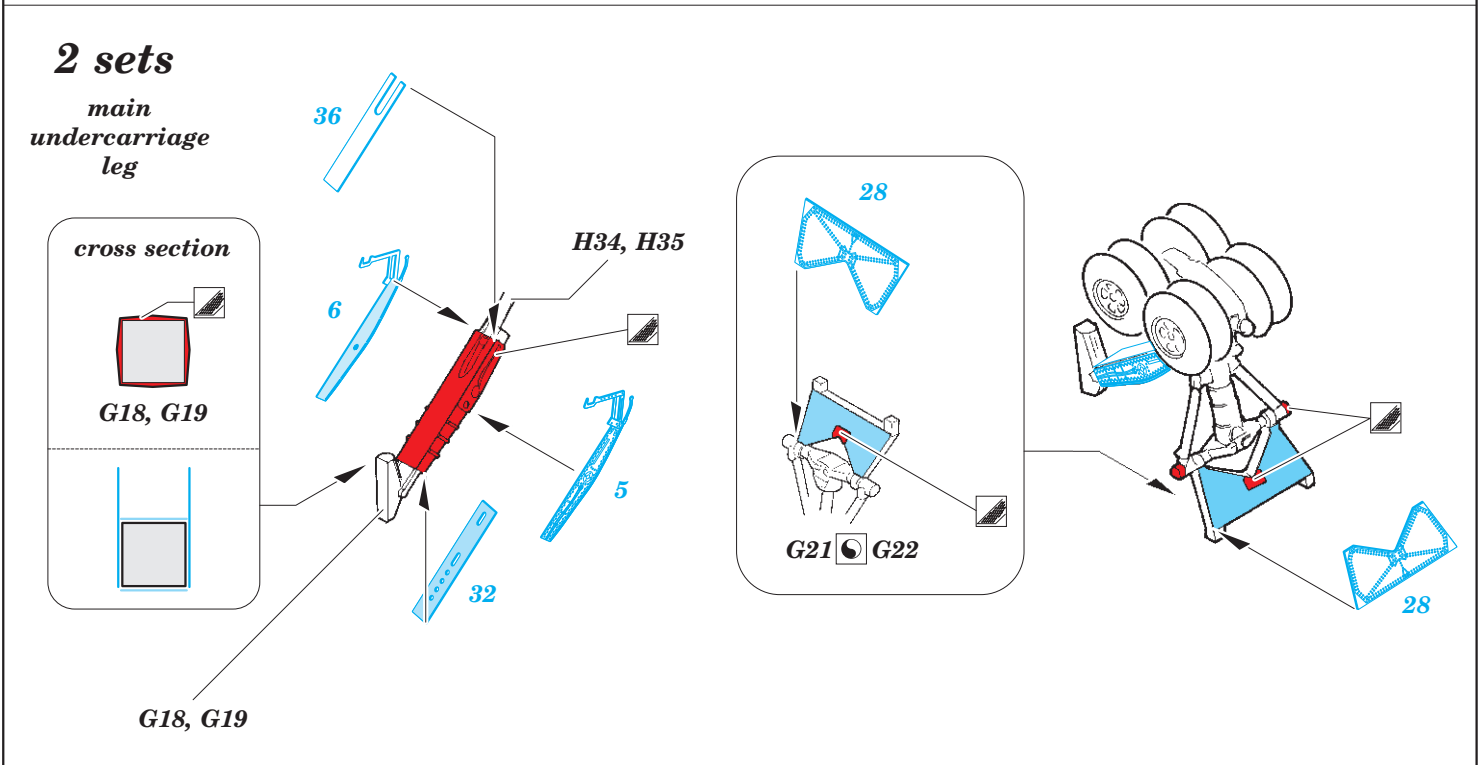

Victor K.2 exterior

eduard

72 678

1/72

detail set for 1/72 AIRFIX kit • sada detailů pro stavebnici 1/72 AIRFIX

- APPLY EXPRESS MASK AND PAINT BEFORE GLUING
POUŽIT EXPRESS MASK NABARVIT PŘED SLEPENÍM
- SYMMETRICAL ASSEMBLY
SYMETRICKÁ MONTÁŽ
- REMOVE
ODSTRANIT
- GRIND
OBROUSIT
- DRILL HOLE
VRTAT OTVOR
- BEND
OHNOUT
- OPTION
VOLBA
- REPLACE
NAHRADIT
- COLORED ETCHED PARTS
LEPTANÉ BAREVNÉ DÍLY
- ETCHED PARTS
LEPTANÉ NEBAREVNÉ DÍLY
- ORIGINAL KIT PARTS
PŮVODNÍ DÍLY STAVEBNICE

ORIGINAL KIT PARTS PŮVODNÍ DÍLY STAVEBNICE	PHOTO-ETCHED PARTS LEPTANÉ DÍLY	PARTS TO BE REMOVED DÍLY K ODSTRANĚNÍ	FILL TMELIT
---	------------------------------------	--	----------------

3 4

*main
undercarriage
bay
left side*

18 19

D6 D5

main
undercarriage
leg
left side

F14
F15

main
undercarriage
bay
left side