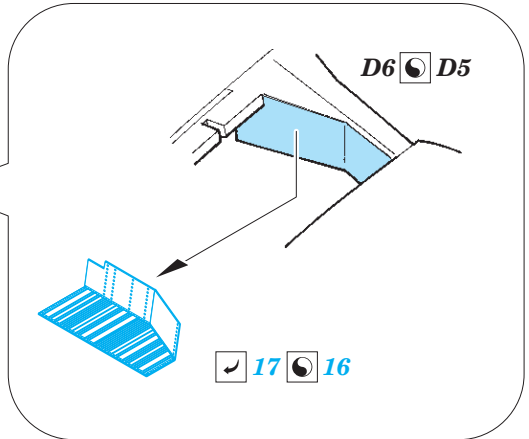

Victor K.2 exterior

eduard

72 678

1/72

detail set for 1/72 AIRFIX kit • sada detailů pro stavebnici 1/72 AIRFIX

- APPLY EXPRESS MASK AND PAINT BEFORE GLUING
POUŽIT EXPRESS MASK NABARVIT PŘED SLEPENÍM
- SYMMETRICAL ASSEMBLY
SYMETRICKÁ MONTÁŽ
- REMOVE
ODSTRANIT
- GRIND
OBROUSIT
- DRILL HOLE
VRTAT OTVOR
- BEND
OHNOUT
- OPTION
VOLBA
- REPLACE
NAHRADIT
- COLORED ETCHED PARTS
LEPTANÉ BAREVNÉ DÍLY
- ETCHED PARTS
LEPTANÉ NEBAREVNÉ DÍLY
- ORIGINAL KIT PARTS
PŮVODNÍ DÍLY STAVEBNICE

ORIGINAL KIT PARTS PŮVODNÍ DÍLY STAVEBNICE	PHOTO-ETCHED PARTS LEPTANÉ DÍLY	PARTS TO BE REMOVED DÍLY K ODSTRANĚNÍ	FILL TMELIT
---	------------------------------------	--	----------------

3 4

*main
undercarriage
bay
left side*

18 19

D6 D5

main
undercarriage
leg
left side

F14
F15

main
undercarriage
bay
left side