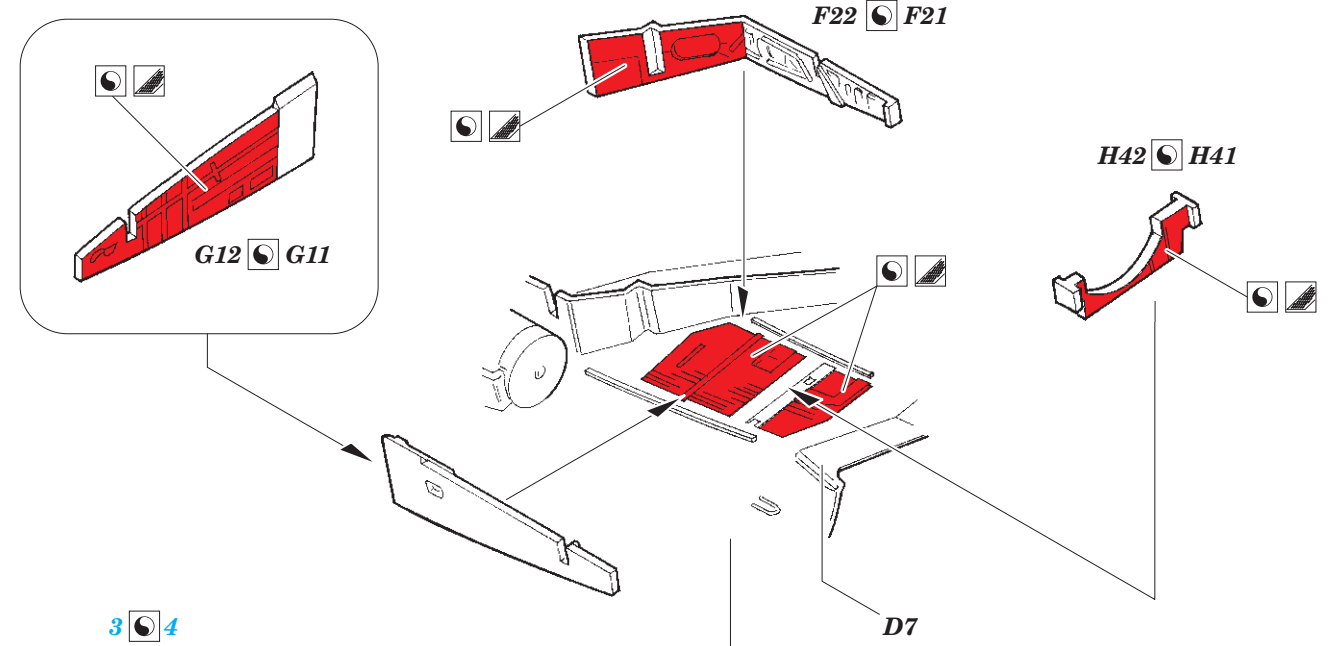

Victor K.2 exterior

eduard

72 678

1/72

detail set for 1/72 AIRFIX kit • sada detailů pro stavebnici 1/72 AIRFIX

- APPLY EXPRESS MASK AND PAINT BEFORE GLUING
POUŽIT EXPRESS MASK NABARVIT PŘED SLEPENÍM
- SYMMETRICAL ASSEMBLY
SYMETRICKÁ MONTÁŽ
- REMOVE
ODSTRANIT
- GRIND
OBROUSIT
- DRILL HOLE
VRTAT OTVOR
- BEND
OHNOUT
- OPTION
VOLBA
- REPLACE
NAHRADIT
- COLORED ETCHED PARTS
LEPTANÉ BAREVNÉ DÍLY
- ETCHED PARTS
LEPTANÉ NEBAREVNÉ DÍLY
- ORIGINAL KIT PARTS
PŮVODNÍ DÍLY STAVEBNICE

ORIGINAL KIT PARTS PŮVODNÍ DÍLY STAVEBNICE	PHOTO-ETCHED PARTS LEPTANÉ DÍLY	PARTS TO BE REMOVED DÍLY K ODSTRANĚNÍ	FILL TMELIT
---	------------------------------------	--	----------------

3 4

*main
undercarriage
bay
left side*

18 19

D6 D5

main
undercarriage
leg
left side

F14
F15

main
undercarriage
bay
left side