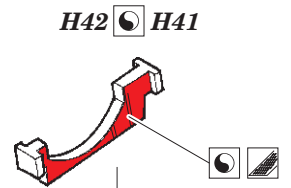

Victor K.2 exterior

eduard

72 678

1/72

detail set for 1/72 AIRFIX kit • sada detailů pro stavebnici 1/72 AIRFIX

- APPLY EXPRESS MASK AND PAINT BEFORE GLUING
POUŽIT EXPRESS MASK NABARVIT PŘED SLEPENÍM
- SYMMETRICAL ASSEMBLY
SYMETRICKÁ MONTÁŽ
- REMOVE
ODSTRANIT
- GRIND
OBROUSIT
- DRILL HOLE
VRTAT OTVOR
- BEND
OHNOUT
- OPTION
VOLBA
- REPLACE
NAHRADIT
- COLORED ETCHED PARTS
LEPTANÉ BAREVNÉ DÍLY
- ETCHED PARTS
LEPTANÉ NEBAREVNÉ DÍLY
- ORIGINAL KIT PARTS
PŮVODNÍ DÍLY STAVEBNICE

ORIGINAL KIT PARTS PŮVODNÍ DÍLY STAVEBNICE	PHOTO-ETCHED PARTS LEPTANÉ DÍLY	PARTS TO BE REMOVED DÍLY K ODSTRANĚNÍ	FILL TMELIT
---	------------------------------------	--	----------------

3 4

*main
undercarriage
bay
left side*