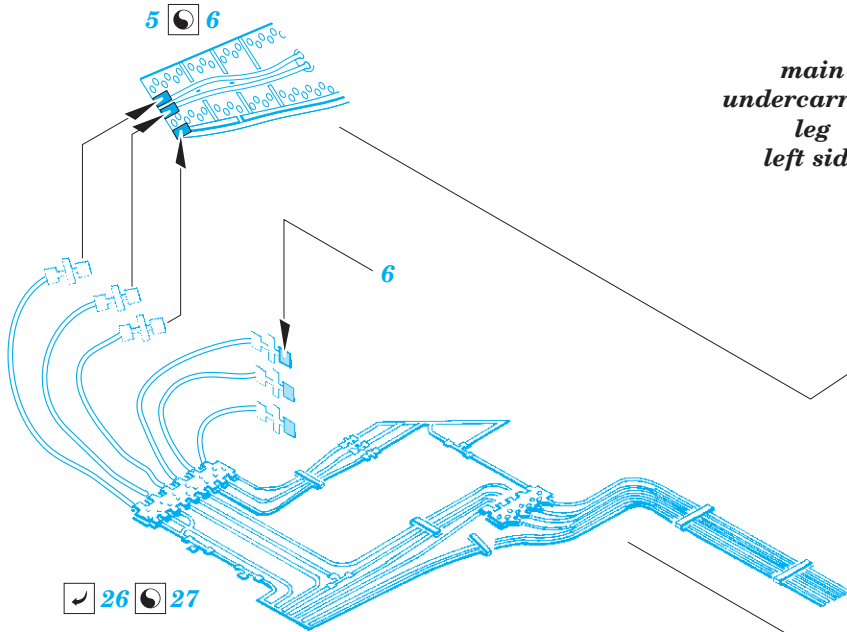

ORIGINAL KIT PARTS PŮVODNÍ DÍLY STAVEBNICE	PHOTO-ETCHED PARTS LEPTANÉ DÍLY	PARTS TO BE REMOVED DÍLY K ODSTRANĚNÍ	FILL TMELIT
---	------------------------------------	--	----------------

3 4

*main
undercarriage
bay
left side*

18 19

D6 D5

main
undercarriage
leg
left side

F14
F15

main
undercarriage
bay
left side