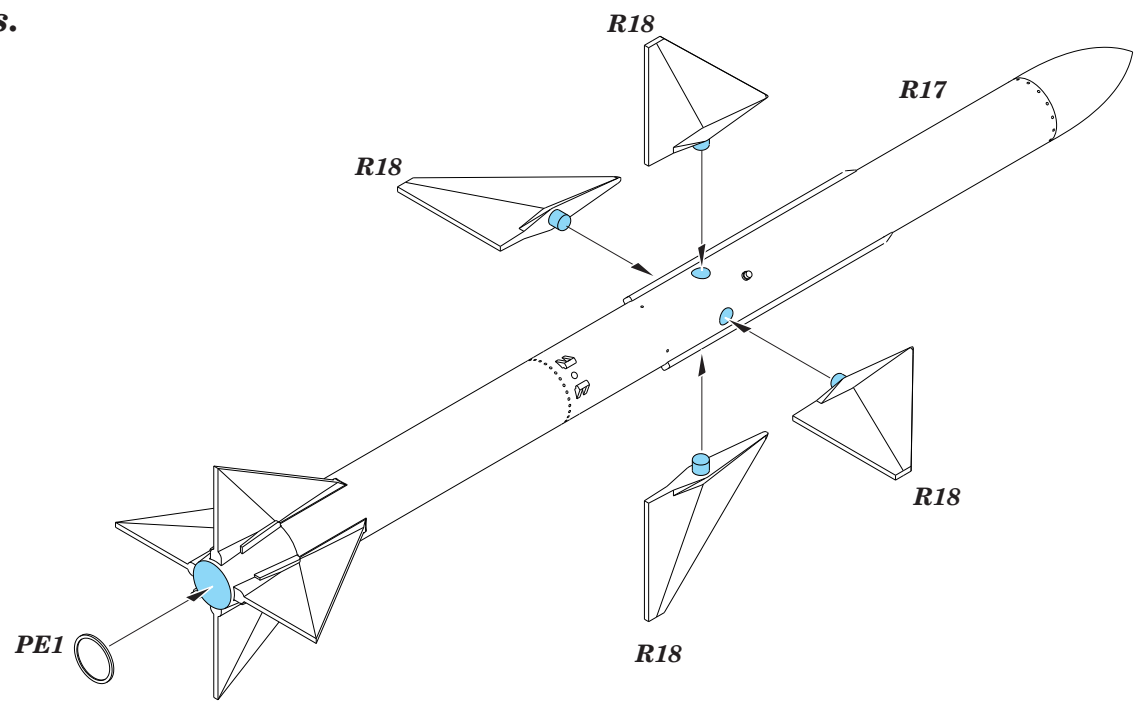

BEST BRASS RESIN AROUND!

AIM-7E Sparrow

4 pcs.

- | | | | |
|--|---|--|---------------------|
| | REMOVE
ODSTRANIT | | BEND
OHNOUT |
| | GRIND
OBROUSIT | | OPTION
VOLBA |
| | DRILL HOLE
VRTAT OTVOR | | REPLACE
NAHRADIT |
| | SYMMETRICAL ASSEMBLY
SYMETRICKÁ MONTÁŽ | | |
| | SCRIBE THE PANEL AND HOLES
RYTI | | |
| | REVERSE SIDE
OTOČIT | | |