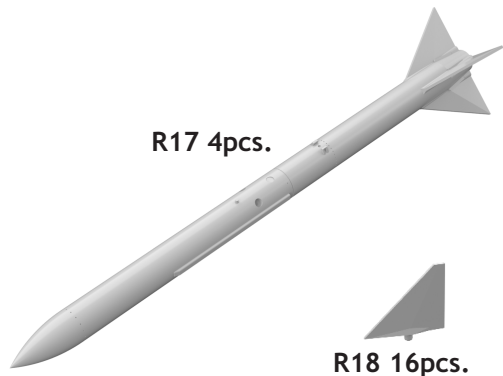

632 084 AIM-7E Sparrow

eduard
BRASSIN

1/32 scale

R17 4pcs.

R18 16pcs.

COLOURS

GSI Creos (GUNZE)			Mr.METAL COLOR	
AQUEOUS	Mr.COLOR			
[H 308]	C 308	GRAY		
[H316]	C316	WHITE		

This product contains metal and resin detail parts for upgrading scale plastic models. When selecting this set make sure that it is for the kit mentioned in product name as these sets are made specifically for that kit. When upgrading the model some cutting or corrections may be necessary for parts to fit accurately. **WARNING!** This set contains small and sharp parts. Work carefully in a ventilated and well-lit room. Safety glasses are recommended. This product is not suitable for children below 14 years of age.

Tento výrobek obsahuje leptané a odlévané detaily pro úpravu a vylepšení plastického modelu. Při výběru sady kovových detailů zkontrolujte, zda je určena pro model, který chcete upravit. Model, pro který je sada určena, je uveden v názvu výrobku. Pro přesnou aplikaci kovových a odlévaných dílů může být zapotřebí upravit díly upravovaného modelu. **POZOR!** Sada obsahuje malé ostré díly. Pracujte ve větrané a dobře osvětlené místnosti. Doporučujeme použití ochranných brýlí. Tento výrobek není vhodný pro děti mladší 14 let.