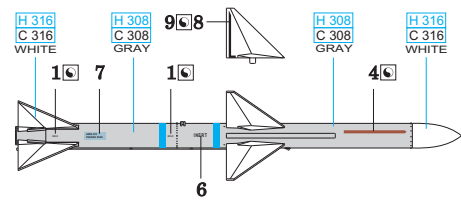

BEST BRASS RESIN AROUND!

AIM-7E Sparrow

4 pcs.

- | | | | |
|--|---|--|---------------------|
| | REMOVE
ODSTRANIT | | BEND
OHNOUT |
| | GRIND
OBROUSIT | | OPTION
VOLBA |
| | DRILL HOLE
VRTAT OTVOR | | REPLACE
NAHRADIT |
| | SYMMETRICAL ASSEMBLY
SYMETRICKÁ MONTÁŽ | | |
| | SCRIBE THE PANEL AND HOLES
RYTI | | |
| | REVERSE SIDE
OTOČIT | | |