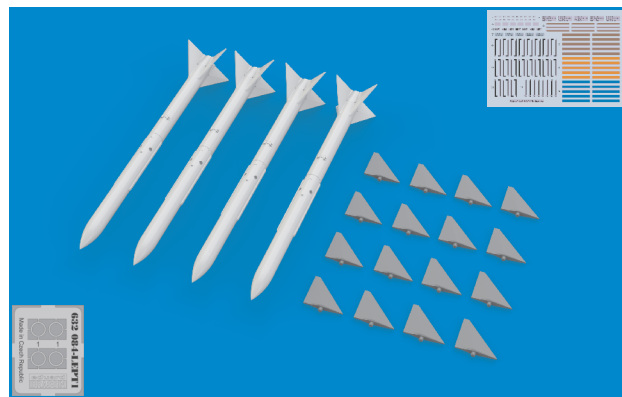

632 084 AIM-7E Sparrow

eduard
BRASSIN

1/32 scale

R17 4pcs.

R18 16pcs.

COLOURS

GSI Creos (GUNZE)			Mr.METAL COLOR	
AQUEOUS	Mr.COLOR			
[H 308]	C 308	GRAY		
[H316]	C316	WHITE		

This product contains metal and resin detail parts for upgrading scale plastic models. When selecting this set make sure that it is for the kit mentioned in product name as these sets are made specifically for that kit. When upgrading the model some cutting or corrections may be necessary for parts to fit accurately. **WARNING!** This set contains small and sharp parts. Work carefully in a ventilated and well-lit room. Safety glasses are recommended. This product is not suitable for children below 14 years of age.

Tento výrobek obsahuje leptané a odlévané detaily pro úpravu a vylepšení plastického modelu. Při výběru sady kovových detailů zkontrolujte, zda je určena pro model, který chcete upravit. Model, pro který je sada určena, je uveden v názvu výrobku. Pro přesnou aplikaci kovových a odlévaných dílů může být zapotřebí upravit díly upravovaného modelu. **POZOR!** Sada obsahuje malé ostré díly. Pracujte ve větrané a dobře osvětlené místnosti. Doporučujeme použití ochranných brýlí. Tento výrobek není vhodný pro děti mladší 14 let.

BEST BRASS RESIN AROUND!

AIM-7E Sparrow

4 pcs.

- | | | | |
|--|---|--|---------------------|
| | REMOVE
ODSTRANIT | | BEND
OHNOUT |
| | GRIND
OBROUSIT | | OPTION
VOLBA |
| | DRILL HOLE
VRTAT OTVOR | | REPLACE
NAHRADIT |
| | SYMMETRICAL ASSEMBLY
SYMETRICKÁ MONTÁŽ | | |
| | SCRIBE THE PANEL AND HOLES
RYTI | | |
| | REVERSE SIDE
OTOČIT | | |