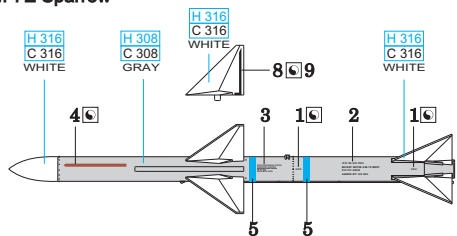

BEST BRASS RESIN AROUND!

AIM-7E Sparrow

4 pcs.

- | | | | |
|--|---|--|---------------------|
| | REMOVE
ODSTRANIT | | BEND
OHNOUT |
| | GRIND
OBROUSIT | | OPTION
VOLBA |
| | DRILL HOLE
VRTAT OTVOR | | REPLACE
NAHRADIT |
| | SYMMETRICAL ASSEMBLY
SYMETRICKÁ MONTÁŽ | | |
| | SCRIBE THE PANEL AND HOLES
RYTI | | |
| | REVERSE SIDE
OTOČIT | | |