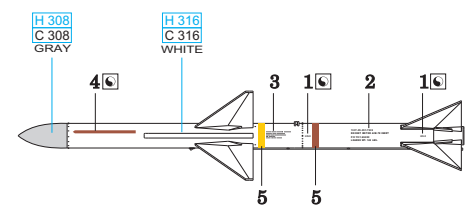

BEST BRASS RESIN AROUND!

AIM-7E Sparrow

4 pcs.

- | | | | |
|--|---|--|---------------------|
| | REMOVE
ODSTRANIT | | BEND
OHNOUT |
| | GRIND
OBROUSIT | | OPTION
VOLBA |
| | DRILL HOLE
VRTAT OTVOR | | REPLACE
NAHRADIT |
| | SYMMETRICAL ASSEMBLY
SYMETRICKÁ MONTÁŽ | | |
| | SCRIBE THE PANEL AND HOLES
RYTI | | |
| | REVERSE SIDE
OTOČIT | | |