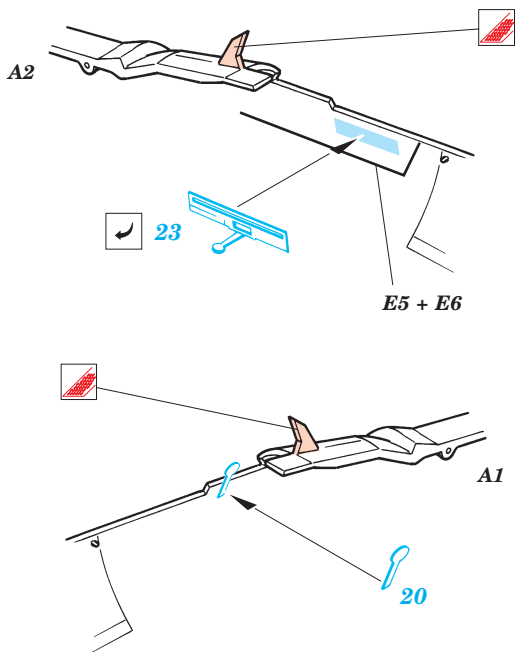

# F-15C Eagle

eduard

73 208

1/72 scale detail set for Hasegawa kit • sada detailů pro model Hasegawa 1/72

- APPLY EXPRESS MASK AND PAINT BEFORE GLUING  
POUŽÍTE EXPRESNÍ MASKU NEBEŽNĚ PŘED SLEPENÍM
- SYMMETRICAL ASSEMBLY  
SYMETRICKÁ MONTÁŽ
- REMOVE  
ODSTRANIT
- GRIND  
OBROUSIT
- DRILL HOLE  
VRTAT OTVOR
- BEND  
OHNOUT
- OPTION  
VOLBA
- REPLACE  
NAHRADIT

ORIGINAL KIT PARTS  
PŮVODNÍ DÍLY STAVEBNICE
  PHOTO-ETCHED PARTS  
LEPTANÉ DÍLY
  PARTS TO BE REMOVED  
DÍLY K ODSTRANĚNÍ
  FILL  
TMĚLIT

10 sets

2 sets

2 sets

4 sets

**REFERNCES :**

- Wings No.1 F-15E Strike Eagle -Window & Greene Ltd.
- Replic No.25
- Model expert No. 30
- Detail & Scale Vol. 14 : F-15 Eagle