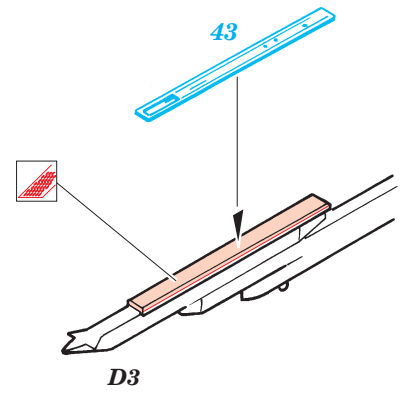

ORIGINAL KIT PARTS  
PŮVODNÍ DÍLY STAVEBNICE
  PHOTO-ETCHED PARTS  
LEPTANÉ DÍLY
  PARTS TO BE REMOVED  
DÍLY K ODSTRANĚNÍ
  FILL  
TMĚLIT

10 sets

2 sets

2 sets

4 sets

**REFERNCES :**

- Wings No.1 F-15E Strike Eagle -Window & Greene Ltd.
- Replic No.25
- Model expert No. 30
- Detail & Scale Vol. 14 : F-15 Eagle