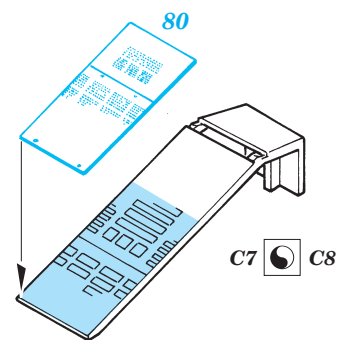

# F-15C Eagle

eduard

73 208

1/72 scale detail set for Hasegawa kit • sada detailů pro model Hasegawa 1/72

- APPLY EXPRESS MASK AND PAINT BEFORE GLUING  
POUŽÍTE EXPRESNÍ MASKU NEBEŽNĚ PŘED SLEPENÍM
- SYMMETRICAL ASSEMBLY  
SYMETRICKÁ MONTÁŽ
- REMOVE  
ODSTRANIT
- GRIND  
OBROUSIT
- DRILL HOLE  
VRTAT OTVOR
- BEND  
OHNOUT
- OPTION  
VOLBA
- REPLACE  
NAHRADIT

ORIGINAL KIT PARTS  
PŮVODNÍ DÍLY STAVEBNICE
  PHOTO-ETCHED PARTS  
LEPTANÉ DÍLY
  PARTS TO BE REMOVED  
DÍLY K ODSTRANĚNÍ
  FILL  
TMĚLIT

10 sets

2 sets

2 sets

4 sets

**REFERNCES :**

- Wings No.1 F-15E Strike Eagle -Window & Greene Ltd.
- Replic No.25
- Model expert No. 30
- Detail & Scale Vol. 14 : F-15 Eagle