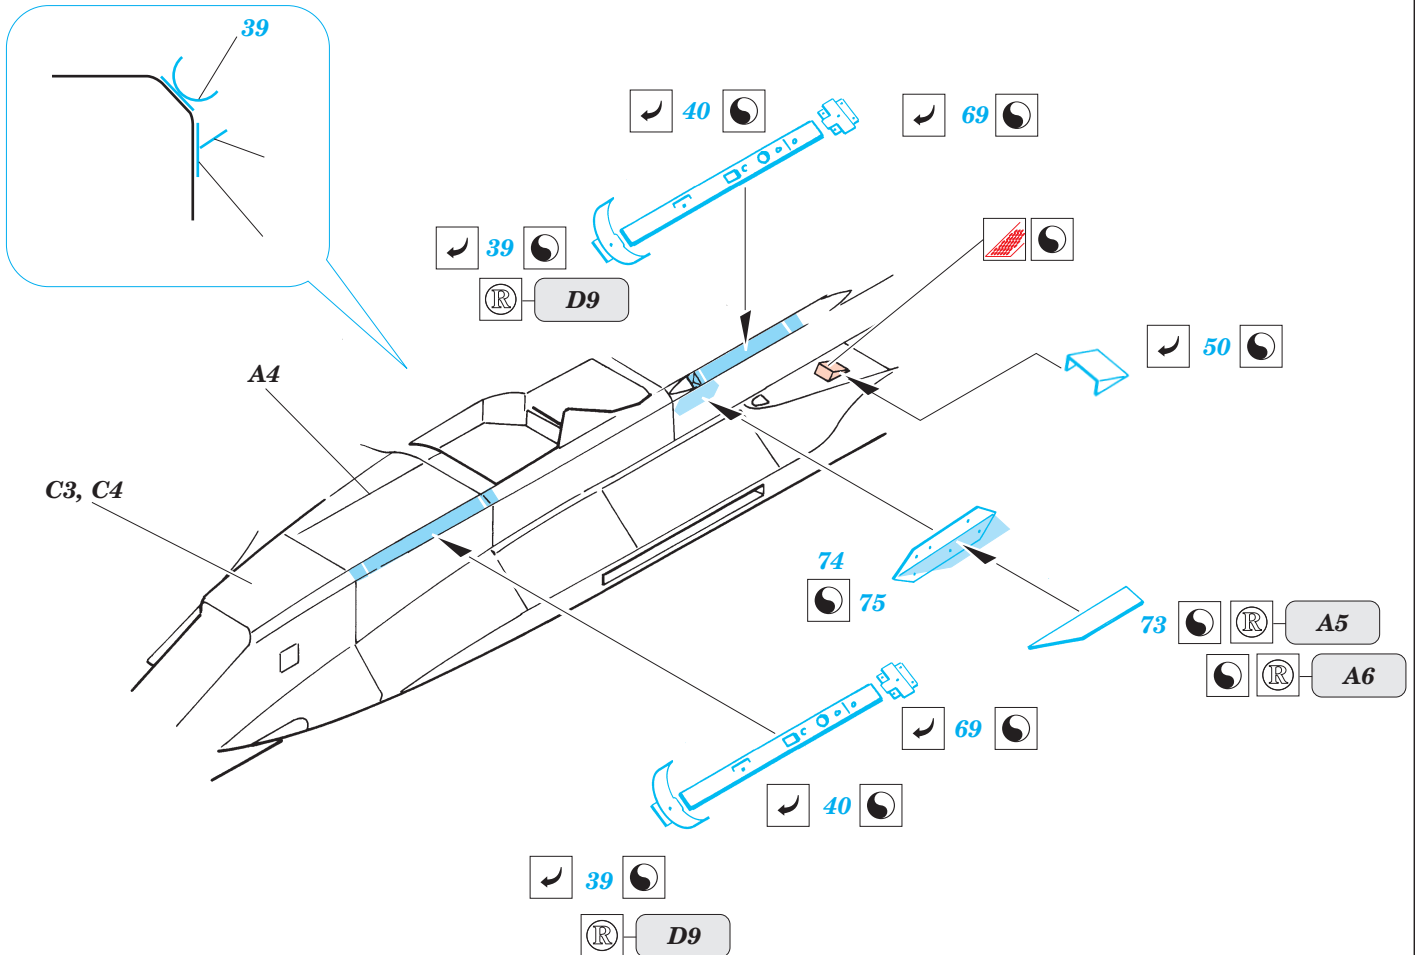

# F-15C Eagle

eduard

73 208

1/72 scale detail set for Hasegawa kit • sada detailů pro model Hasegawa 1/72

- APPLY EXPRESS MASK AND PAINT BEFORE GLUING  
POUŽÍTE EXPRESNÍ MASKU NEBEŽNĚ PŘED SLEPENÍM
- SYMMETRICAL ASSEMBLY  
SYMETRICKÁ MONTÁŽ
- REMOVE  
ODSTRANIT
- GRIND  
OBROUSIT
- DRILL HOLE  
VRTAT OTVOR
- BEND  
OHNOUT
- OPTION  
VOLBA
- REPLACE  
NAHRADIT

ORIGINAL KIT PARTS  
PŮVODNÍ DÍLY STAVEBNICE
  PHOTO-ETCHED PARTS  
LEPTANÉ DÍLY
  PARTS TO BE REMOVED  
DÍLY K ODSTRANĚNÍ
  FILL  
TMĚLIT

10 sets

2 sets

2 sets

4 sets

**REFERNCES :**

- Wings No.1 F-15E Strike Eagle -Window & Greene Ltd.
- Replic No.25
- Model expert No. 30
- Detail & Scale Vol. 14 : F-15 Eagle