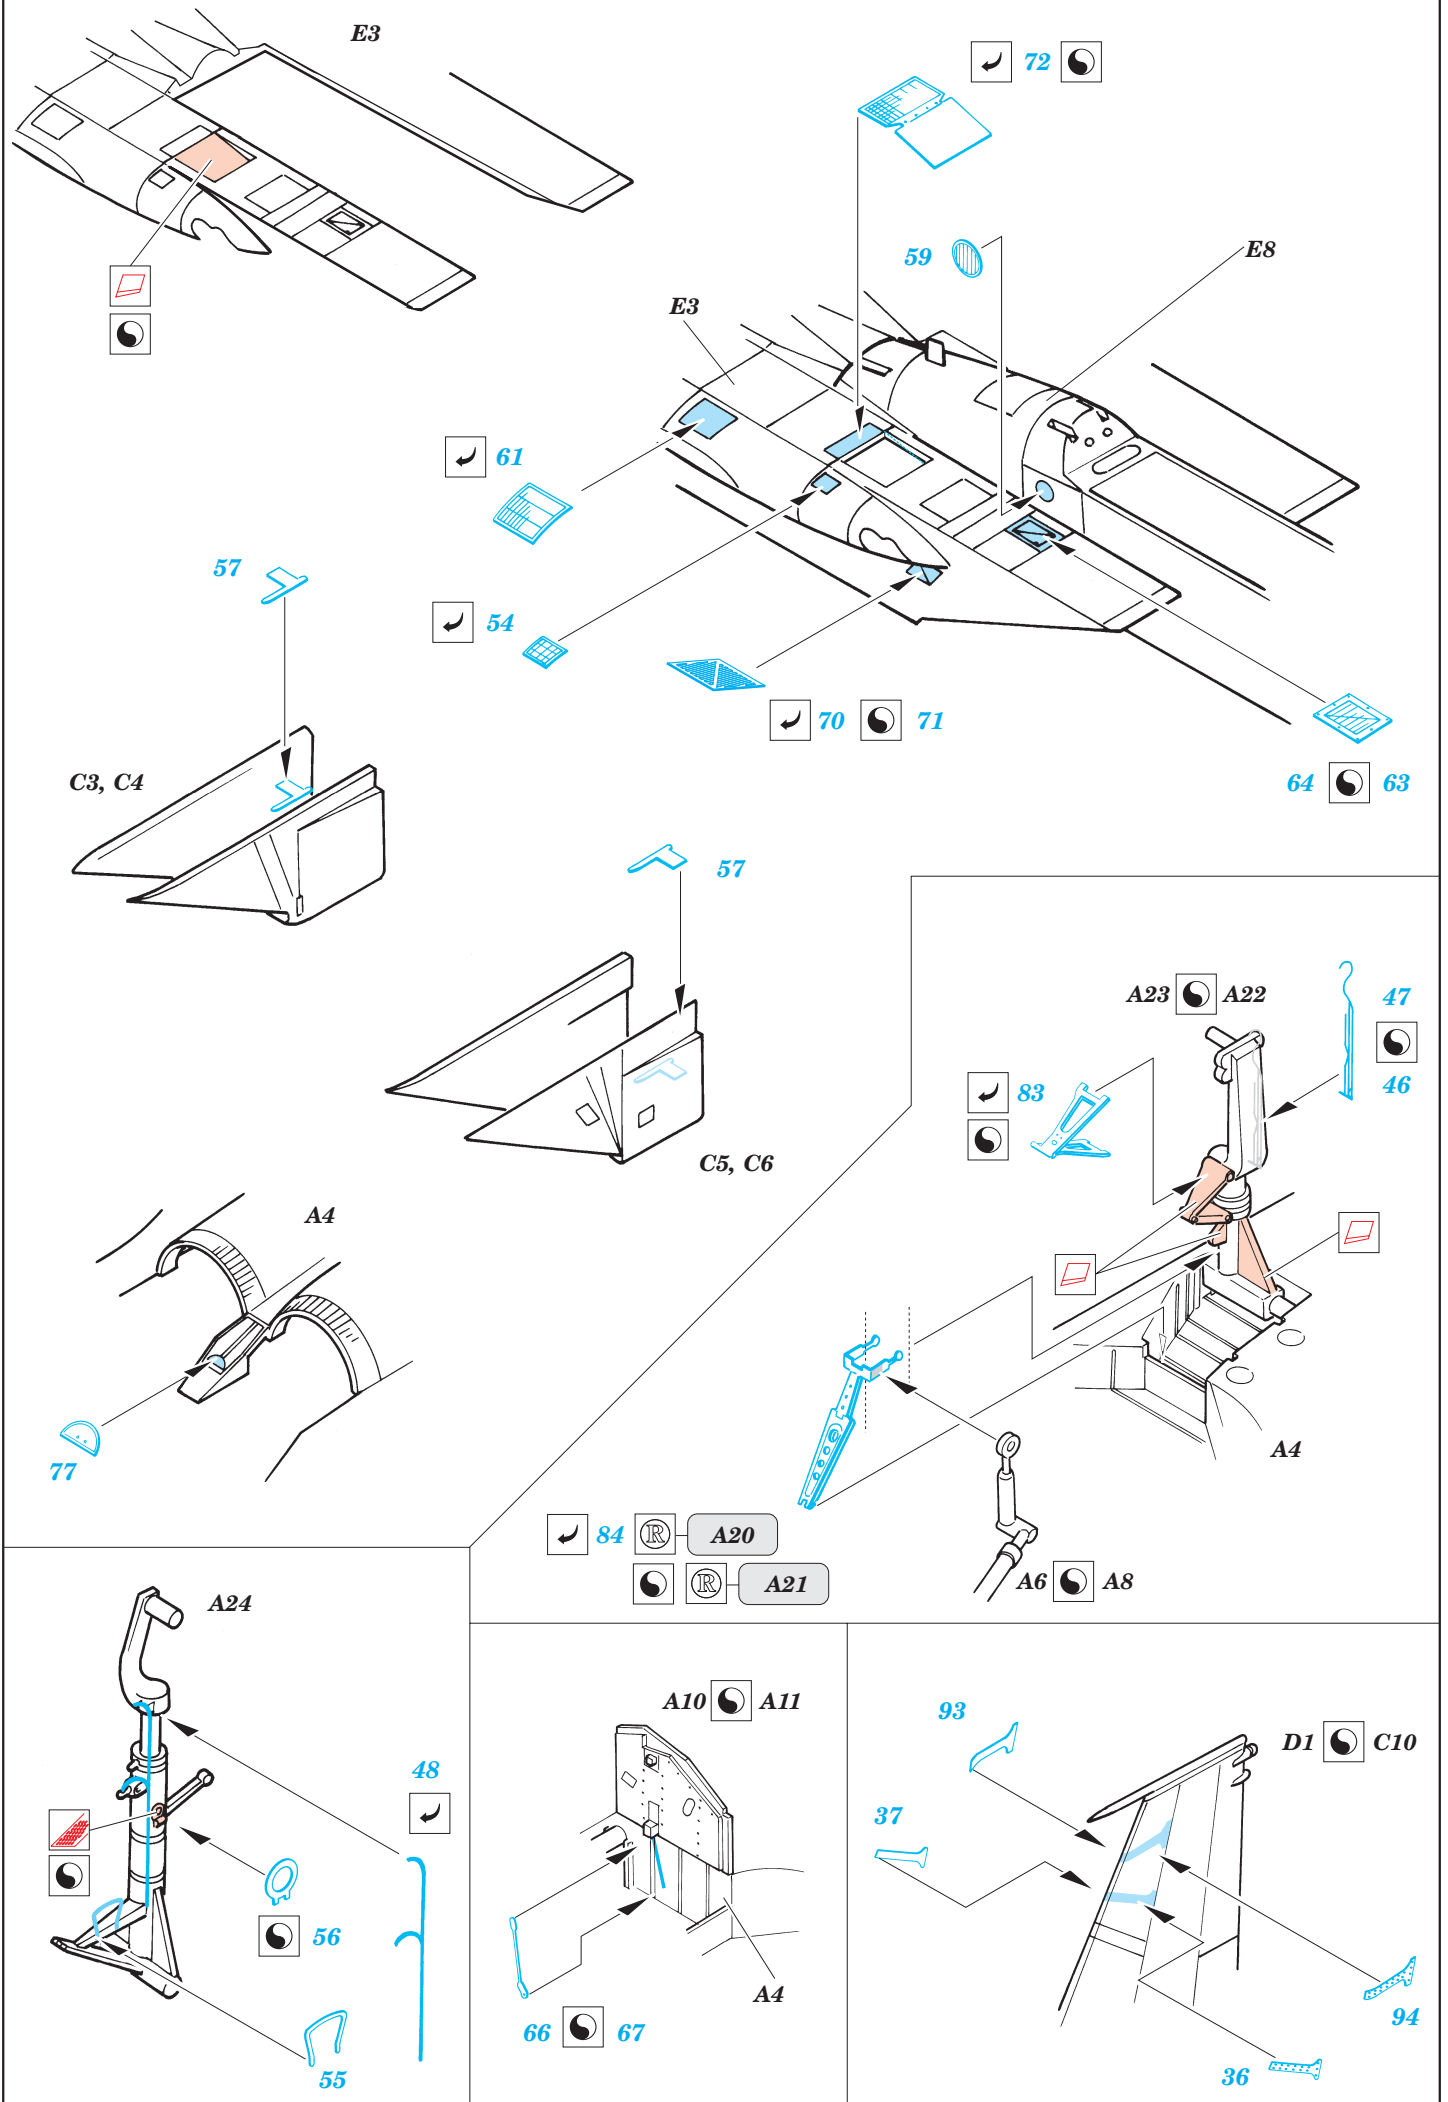

# F-15C Eagle

eduard

73 208

1/72 scale detail set for Hasegawa kit • sada detailů pro model Hasegawa 1/72

- APPLY EXPRESS MASK AND PAINT BEFORE GLUING  
POUŽÍTE EXPRESNÍ MASKU NEBEŽNĚ PŘED SLEPENÍM
- SYMMETRICAL ASSEMBLY  
SYMETRICKÁ MONTÁŽ
- REMOVE  
ODSTRANIT
- GRIND  
OBROUSIT
- DRILL HOLE  
VRTAT OTVOR
- BEND  
OHNOUT
- OPTION  
VOLBA
- REPLACE  
NAHRADIT

ORIGINAL KIT PARTS  
PŮVODNÍ DÍLY STAVEBNICE
  PHOTO-ETCHED PARTS  
LEPTANÉ DÍLY
  PARTS TO BE REMOVED  
DÍLY K ODSTRANĚNÍ
  FILL  
TMĚLIT

10 sets

2 sets

2 sets

4 sets

**REFERNCES :**

- Wings No.1 F-15E Strike Eagle -Window & Greene Ltd.
- Replic No.25
- Model expert No. 30
- Detail & Scale Vol. 14 : F-15 Eagle