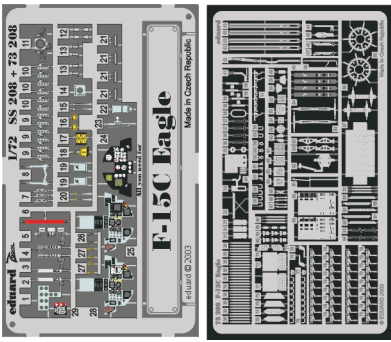

# F-15C Eagle

eduard

73 208

1/72 scale detail set for Hasegawa kit • sada detailů pro model Hasegawa 1/72

- APPLY EXPRESS MASK AND PAINT BEFORE GLUING  
POUŽÍTE EXPRESNÍ MASKU NEBEŽNĚ PŘED SLEPENÍM
- SYMMETRICAL ASSEMBLY  
SYMETRICKÁ MONTÁŽ
- REMOVE  
ODSTRANIT
- GRIND  
OBROUSIT
- DRILL HOLE  
VRTAT OTVOR
- BEND  
OHNOUT
- OPTION  
VOLBA
- REPLACE  
NAHRADIT

ORIGINAL KIT PARTS  
PŮVODNÍ DÍLY STAVEBNICE
  PHOTO-ETCHED PARTS  
LEPTANÉ DÍLY
  PARTS TO BE REMOVED  
DÍLY K ODSTRANĚNÍ
  FILL  
TMĚLIT

10 sets

2 sets

2 sets

4 sets

**REFERNCES :**

- Wings No.1 F-15E Strike Eagle -Window & Greene Ltd.
- Replic No.25
- Model expert No. 30
- Detail & Scale Vol. 14 : F-15 Eagle