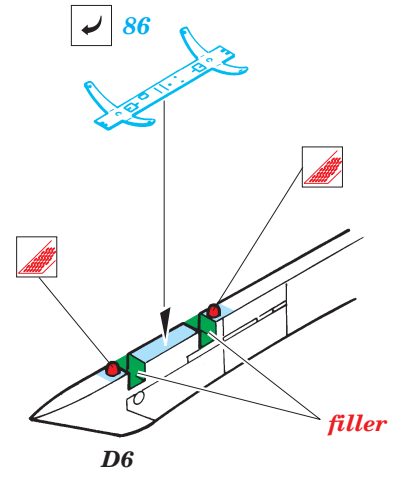

ORIGINAL KIT PARTS  
PŮVODNÍ DÍLY STAVEBNICE
  PHOTO-ETCHED PARTS  
LEPTANÉ DÍLY
  PARTS TO BE REMOVED  
DÍLY K ODSTRANĚNÍ
  FILL  
TMĚLIT

10 sets

2 sets

2 sets

4 sets

**REFERNCES :**

- Wings No.1 F-15E Strike Eagle -Window & Greene Ltd.
- Replic No.25
- Model expert No. 30
- Detail & Scale Vol. 14 : F-15 Eagle