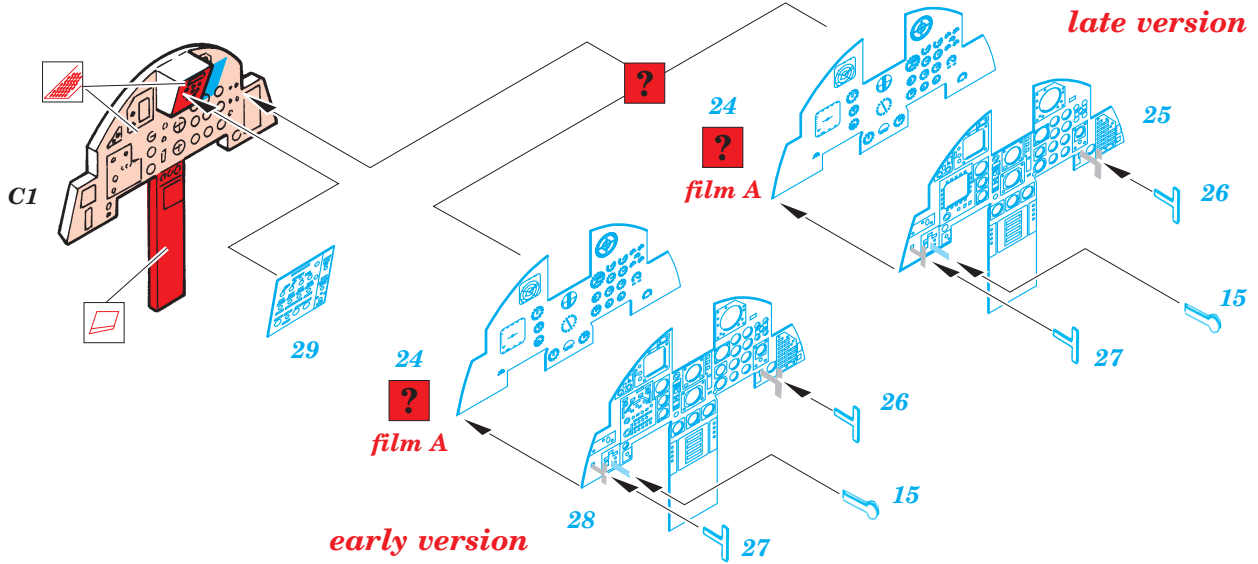

# F-15C Eagle

eduard

73 208

1/72 scale detail set for Hasegawa kit • sada detailů pro model Hasegawa 1/72

- APPLY EXPRESS MASK AND PAINT BEFORE GLUING  
POUŽÍTE EXPRESNÍ MASKU NEBEŽNĚ PŘED SLEPENÍM
- SYMMETRICAL ASSEMBLY  
SYMETRICKÁ MONTÁŽ
- REMOVE  
ODSTRANIT
- GRIND  
OBROUSIT
- DRILL HOLE  
VRTAT OTVOR
- BEND  
OHNOUT
- OPTION  
VOLBA
- REPLACE  
NAHRADIT

ORIGINAL KIT PARTS  
PŮVODNÍ DÍLY STAVEBNICE
  PHOTO-ETCHED PARTS  
LEPTANÉ DÍLY
  PARTS TO BE REMOVED  
DÍLY K ODSTRANĚNÍ
  FILL  
TMĚLIT

10 sets

2 sets

2 sets

4 sets

**REFERNCES :**

- Wings No.1 F-15E Strike Eagle -Window & Greene Ltd.
- Replic No.25
- Model expert No. 30
- Detail & Scale Vol. 14 : F-15 Eagle