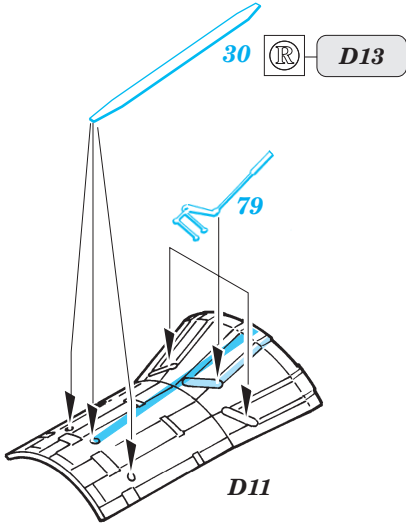

# F-15C Eagle

eduard

73 208

1/72 scale detail set for Hasegawa kit • sada detailů pro model Hasegawa 1/72

- APPLY EXPRESS MASK AND PAINT BEFORE GLUING  
POUŽÍTE EXPRESNÍ MASKU NEBEŽNĚ PŘED SLEPENÍM
- SYMMETRICAL ASSEMBLY  
SYMETRICKÁ MONTÁŽ
- REMOVE  
ODSTRANIT
- GRIND  
OBROUSIT
- DRILL HOLE  
VRTAT OTVOR
- BEND  
OHNOUT
- OPTION  
VOLBA
- REPLACE  
NAHRADIT

ORIGINAL KIT PARTS  
PŮVODNÍ DÍLY STAVEBNICE
  PHOTO-ETCHED PARTS  
LEPTANÉ DÍLY
  PARTS TO BE REMOVED  
DÍLY K ODSTRANĚNÍ
  FILL  
TMĚLIT

10 sets

2 sets

2 sets

4 sets

**REFERNCES :**

- Wings No.1 F-15E Strike Eagle -Window & Greene Ltd.
- Replic No.25
- Model expert No. 30
- Detail & Scale Vol. 14 : F-15 Eagle