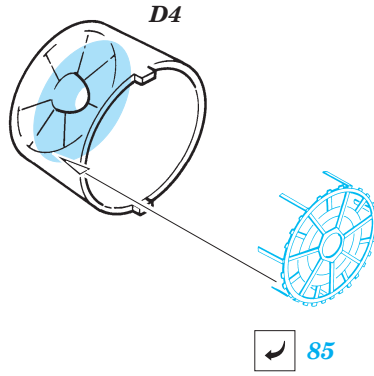

# F-15C Eagle

eduard

73 208

1/72 scale detail set for Hasegawa kit • sada detailů pro model Hasegawa 1/72

- APPLY EXPRESS MASK AND PAINT BEFORE GLUING  
POUŽÍTE EXPRESNÍ MASKU NEBEŽNĚ PŘED SLEPENÍM
- SYMMETRICAL ASSEMBLY  
SYMETRICKÁ MONTÁŽ
- REMOVE  
ODSTRANIT
- GRIND  
OBROUSIT
- DRILL HOLE  
VRTAT OTVOR
- BEND  
OHNOUT
- OPTION  
VOLBA
- REPLACE  
NAHRADIT

ORIGINAL KIT PARTS  
PŮVODNÍ DÍLY STAVEBNICE
  PHOTO-ETCHED PARTS  
LEPTANÉ DÍLY
  PARTS TO BE REMOVED  
DÍLY K ODSTRANĚNÍ
  FILL  
TMĚLIT

10 sets

2 sets

2 sets

4 sets

**REFERNCES :**

- Wings No.1 F-15E Strike Eagle -Window & Greene Ltd.
- Replic No.25
- Model expert No. 30
- Detail & Scale Vol. 14 : F-15 Eagle