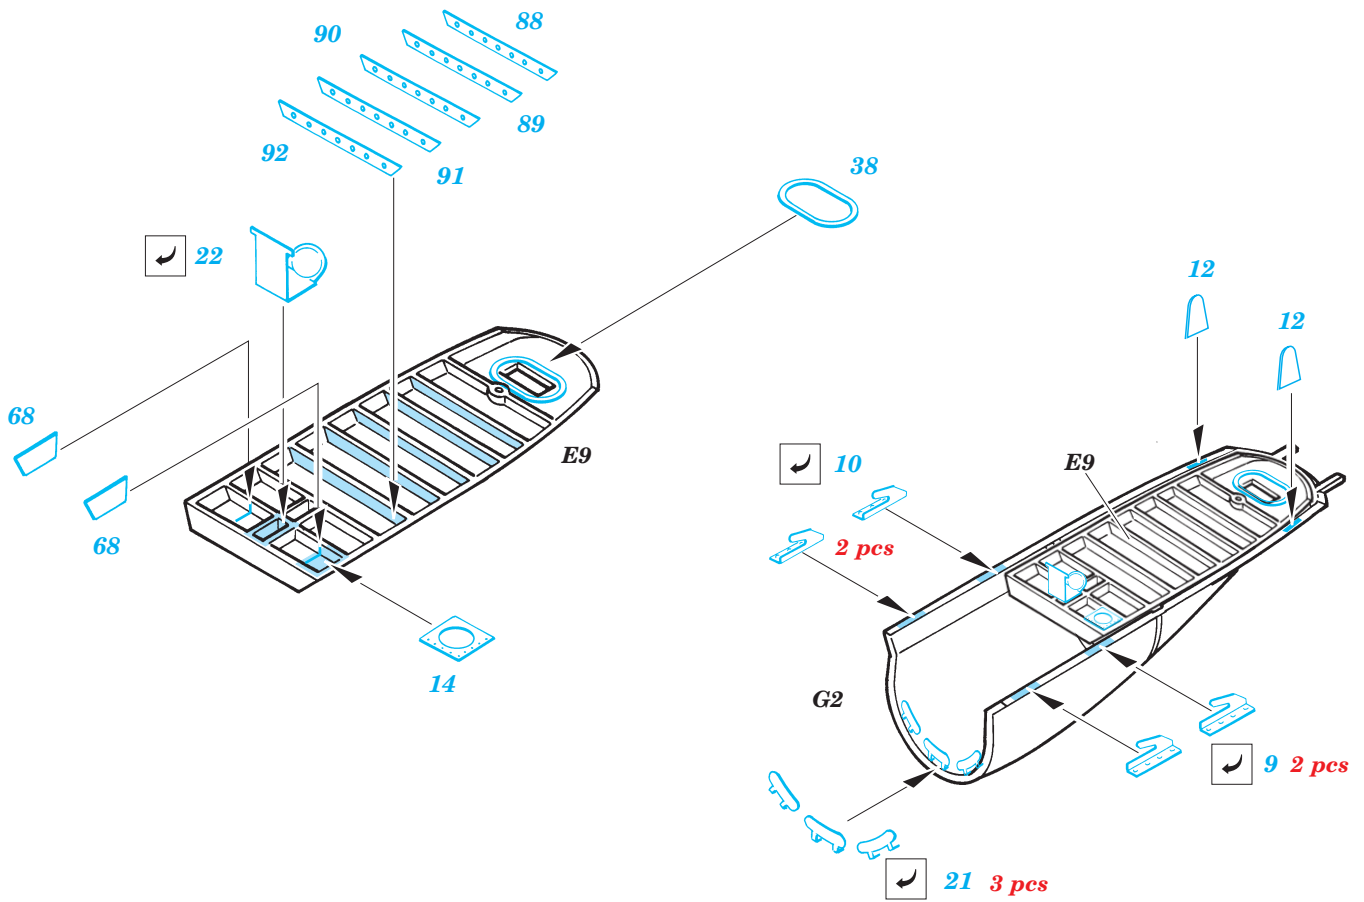

# F-15C Eagle

eduard

73 208

1/72 scale detail set for Hasegawa kit • sada detailů pro model Hasegawa 1/72

- APPLY EXPRESS MASK AND PAINT BEFORE GLUING  
POUŽÍTE EXPRESNÍ MASKU NEBEŽNĚ PŘED SLEPENÍM
- SYMMETRICAL ASSEMBLY  
SYMETRICKÁ MONTÁŽ
- REMOVE  
ODSTRANIT
- GRIND  
OBROUSIT
- DRILL HOLE  
VRTAT OTVOR
- BEND  
OHNOUT
- OPTION  
VOLBA
- REPLACE  
NAHRADIT

ORIGINAL KIT PARTS  
PŮVODNÍ DÍLY STAVEBNICE
  PHOTO-ETCHED PARTS  
LEPTANÉ DÍLY
  PARTS TO BE REMOVED  
DÍLY K ODSTRANĚNÍ
  FILL  
TMĚLIT

10 sets

2 sets

2 sets

4 sets

**REFERNCES :**

- Wings No.1 F-15E Strike Eagle -Window & Greene Ltd.
- Replic No.25
- Model expert No. 30
- Detail & Scale Vol. 14 : F-15 Eagle