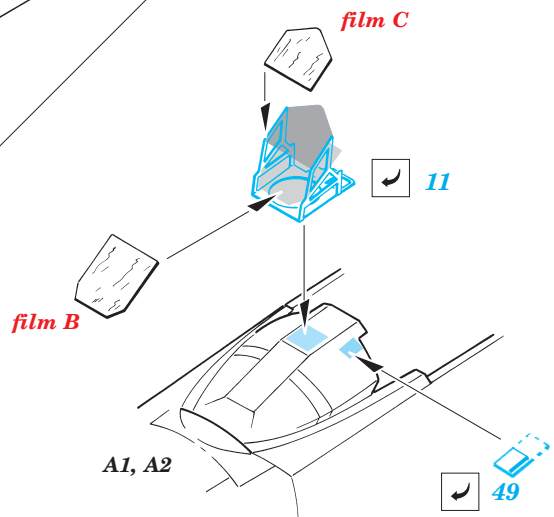

# F-15C Eagle

eduard

73 208

1/72 scale detail set for Hasegawa kit • sada detailů pro model Hasegawa 1/72

- APPLY EXPRESS MASK AND PAINT BEFORE GLUING  
POUŽÍTE EXPRESNÍ MASKU NEBEŽNĚ PŘED SLEPENÍM
- SYMMETRICAL ASSEMBLY  
SYMETRICKÁ MONTÁŽ
- REMOVE  
ODSTRANIT
- GRIND  
OBROUSIT
- DRILL HOLE  
VRTAT OTVOR
- BEND  
OHNOUT
- OPTION  
VOLBA
- REPLACE  
NAHRADIT

ORIGINAL KIT PARTS  
PŮVODNÍ DÍLY STAVEBNICE
  PHOTO-ETCHED PARTS  
LEPTANÉ DÍLY
  PARTS TO BE REMOVED  
DÍLY K ODSTRANĚNÍ
  FILL  
TMĚLIT

10 sets

2 sets

2 sets

4 sets

**REFERNCES :**

- Wings No.1 F-15E Strike Eagle -Window & Greene Ltd.
- Replic No.25
- Model expert No. 30
- Detail & Scale Vol. 14 : F-15 Eagle