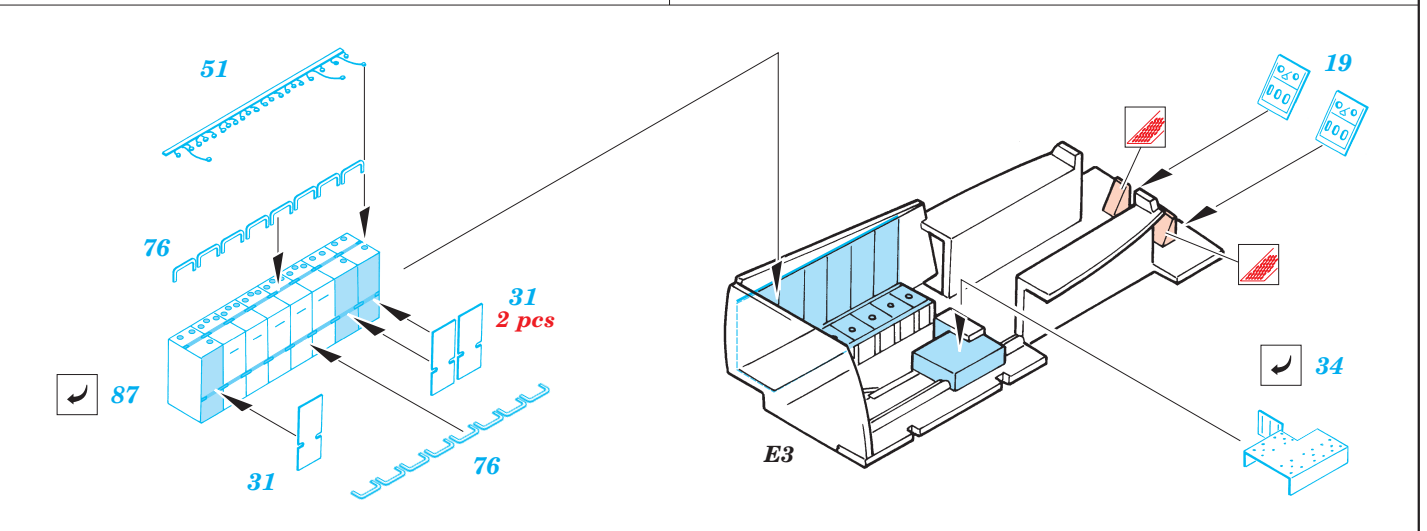

# F-15C Eagle

eduard

73 208

1/72 scale detail set for Hasegawa kit • sada detailů pro model Hasegawa 1/72

- APPLY EXPRESS MASK AND PAINT BEFORE GLUING  
POUŽÍTE EXPRESNÍ MASKU NEBEŽNĚ PŘED SLEPENÍM
- SYMMETRICAL ASSEMBLY  
SYMETRICKÁ MONTÁŽ
- REMOVE  
ODSTRANIT
- GRIND  
OBROUSIT
- DRILL HOLE  
VRTAT OTVOR
- BEND  
OHNOUT
- OPTION  
VOLBA
- REPLACE  
NAHRADIT

ORIGINAL KIT PARTS  
PŮVODNÍ DÍLY STAVEBNICE
  PHOTO-ETCHED PARTS  
LEPTANÉ DÍLY
  PARTS TO BE REMOVED  
DÍLY K ODSTRANĚNÍ
  FILL  
TMĚLIT

10 sets

2 sets

2 sets

4 sets

**REFERNCES :**

- Wings No.1 F-15E Strike Eagle -Window & Greene Ltd.
- Replic No.25
- Model expert No. 30
- Detail & Scale Vol. 14 : F-15 Eagle