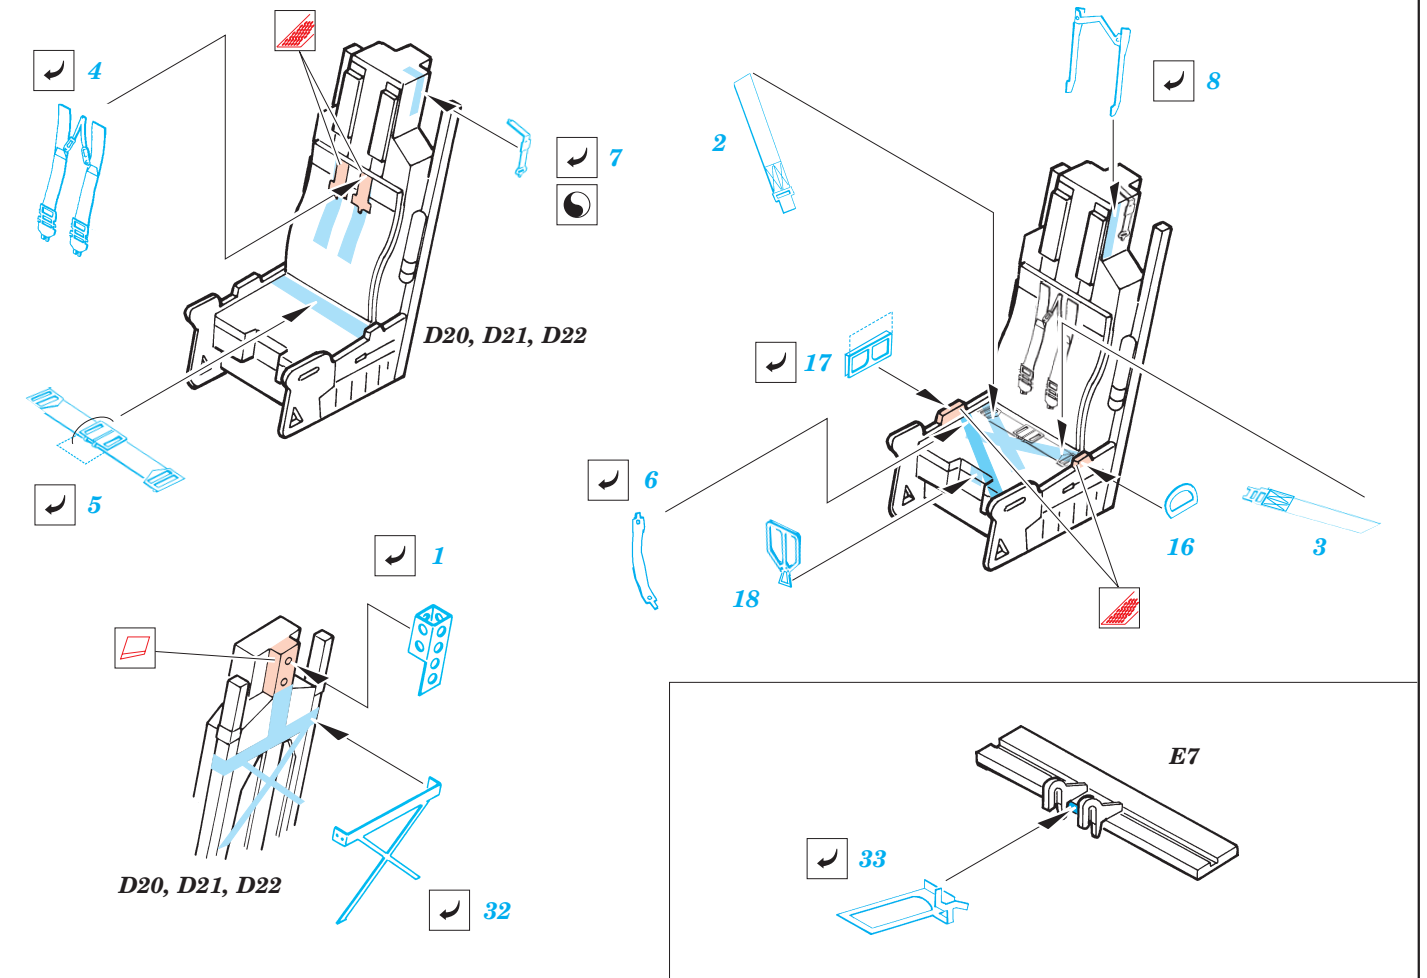

# F-15C Eagle

eduard

73 208

1/72 scale detail set for Hasegawa kit • sada detailů pro model Hasegawa 1/72

- APPLY EXPRESS MASK AND PAINT BEFORE GLUING  
POUŽÍTE EXPRESNÍ MASKU NEBEŽNĚ PŘED SLEPENÍM
- SYMMETRICAL ASSEMBLY  
SYMETRICKÁ MONTÁŽ
- REMOVE  
ODSTRANIT
- GRIND  
OBROUSIT
- DRILL HOLE  
VRTAT OTVOR
- BEND  
OHNOUT
- OPTION  
VOLBA
- REPLACE  
NAHRADIT

ORIGINAL KIT PARTS  
PŮVODNÍ DÍLY STAVEBNICE
  PHOTO-ETCHED PARTS  
LEPTANÉ DÍLY
  PARTS TO BE REMOVED  
DÍLY K ODSTRANĚNÍ
  FILL  
TMĚLIT

10 sets

2 sets

2 sets

4 sets

**REFERNCES :**

- Wings No.1 F-15E Strike Eagle -Window & Greene Ltd.
- Replic No.25
- Model expert No. 30
- Detail & Scale Vol. 14 : F-15 Eagle