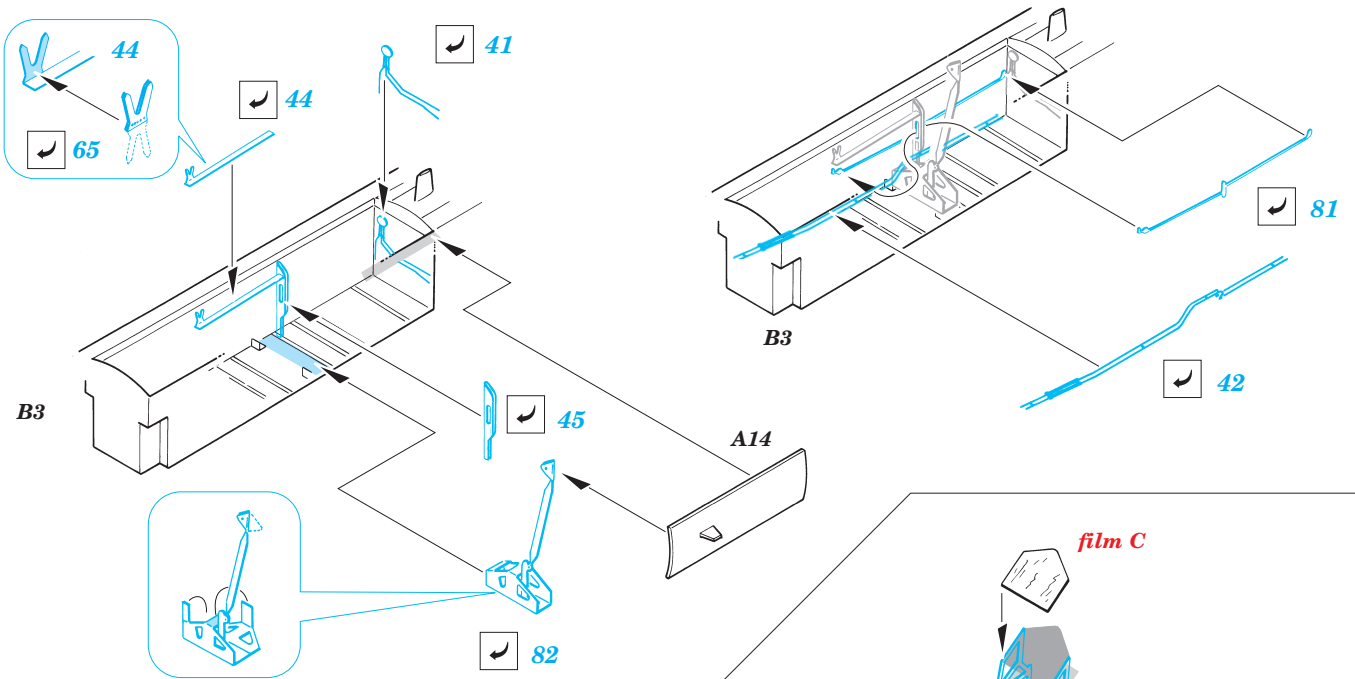

# F-15C Eagle

eduard

73 208

1/72 scale detail set for Hasegawa kit • sada detailů pro model Hasegawa 1/72

- APPLY EXPRESS MASK AND PAINT BEFORE GLUING  
POUŽÍTE EXPRESNÍ MASKU NEBEŽNĚ PŘED SLEPENÍM
- SYMMETRICAL ASSEMBLY  
SYMETRICKÁ MONTÁŽ
- REMOVE  
ODSTRANIT
- GRIND  
OBROUSIT
- DRILL HOLE  
VRTAT OTVOR
- BEND  
OHNOUT
- OPTION  
VOLBA
- REPLACE  
NAHRADIT

ORIGINAL KIT PARTS  
PŮVODNÍ DÍLY STAVEBNICE
  PHOTO-ETCHED PARTS  
LEPTANÉ DÍLY
  PARTS TO BE REMOVED  
DÍLY K ODSTRANĚNÍ
  FILL  
TMĚLIT

10 sets

2 sets

2 sets

4 sets

**REFERNCES :**

- Wings No.1 F-15E Strike Eagle -Window & Greene Ltd.
- Replic No.25
- Model expert No. 30
- Detail & Scale Vol. 14 : F-15 Eagle