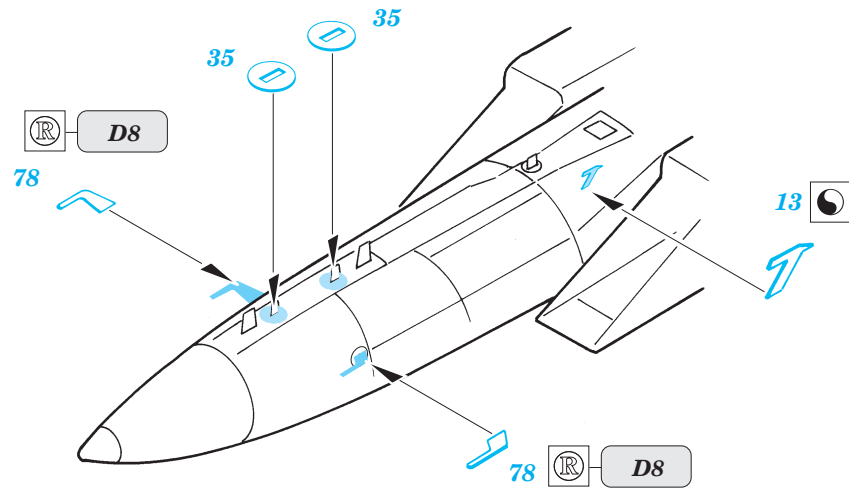

ORIGINAL KIT PARTS  
PŮVODNÍ DÍLY STAVEBNICE
  PHOTO-ETCHED PARTS  
LEPTANÉ DÍLY
  PARTS TO BE REMOVED  
DÍLY K ODSTRANĚNÍ
  FILL  
TMĚLIT

10 sets

2 sets

2 sets

4 sets

**REFERNCES :**

- Wings No.1 F-15E Strike Eagle -Window & Greene Ltd.
- Replic No.25
- Model expert No. 30
- Detail & Scale Vol. 14 : F-15 Eagle