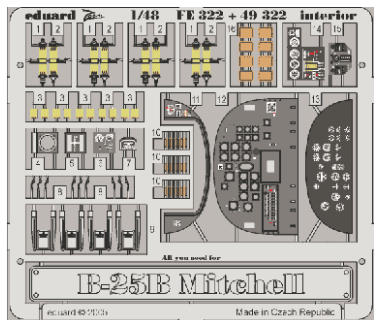

B-25B Mitchell interior

eduard

FE322

1/48 scale detail set for *Accurate Miniatures* kit • sada detailů pro model *Accurate Miniatures* 1/48

- | | |
|--|---------------------|
| APPLY EXPRESS MASK AND PAINT BEFORE GLUING
POUŽIT EXPRESS MASK NABARVIT PŘED SLEPENÍM | BEND
OHNOUT |
| SYMMETRICAL ASSEMBLY
SYMETRICKÁ MONTÁŽ | OPTION
VOLBA |
| REMOVE
ODSTRANIT | REPLACE
NAHRADIT |
| GRIND
OBROUSIT | |
| DRILL HOLE
VRTÁT OTVOR | |

References : Squadron/Signal Publ. No.5512 - Walk Around No.12 B-25 Mitchell
In Detail&Scale Vol.60 B-25 Mitchell

ORIGINAL KIT PARTS
PŮVODNÍ DÍLY STAVEBNICE

PHOTO-ETCHED PARTS
LEPTANÉ DÍLY

PARTS TO BE REMOVED
DÍLY K ODSTRANĚNÍ