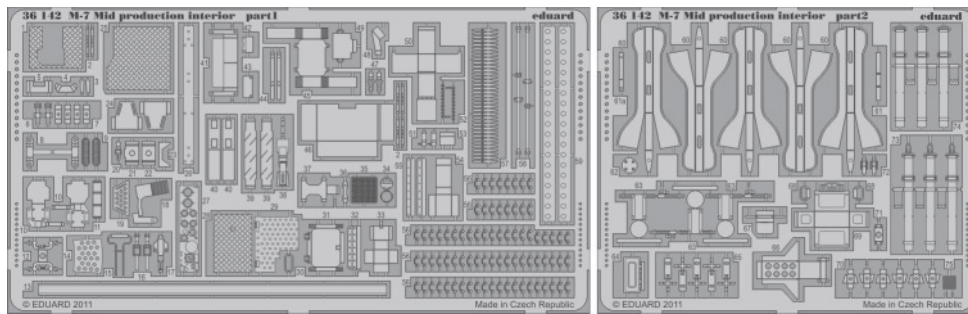

# M-7 Mid production interior

eduard

1/35 scale detail set for Dragon kit 6637 • sada detailů pro model 1/35 Dragon 6637

**36 142**

- ★ APPLY EXPRESS MASK AND PAINT BEFORE GLUING  
POUŽIT EXPRESS MASK NABARVIT PŘED SLEPENÍM
- ☉ SYMMETRICAL ASSEMBLY  
SYMETRICKÁ MONTÁŽ
- ☐ REMOVE  
ODSTRANIT
- ☒ GRIND  
OBROUSIT
- ⚪ DRILL HOLE  
VRTAT OTVOR
- ↪ BEND  
OHNOUT
- ❓ OPTION  
VOLBA
- Ⓜ REPLACE  
NAHRADIT

**FILM**

■ ORIGINAL KIT PARTS  
PŮVODNÍ DÍLY STAVEBNICE

■ PHOTO-ETCHED PARTS  
LEPTANÉ DÍLY

■ PARTS TO BE REMOVED  
DÍLY K ODSTRANĚNÍ

■ FILL  
TMELIT