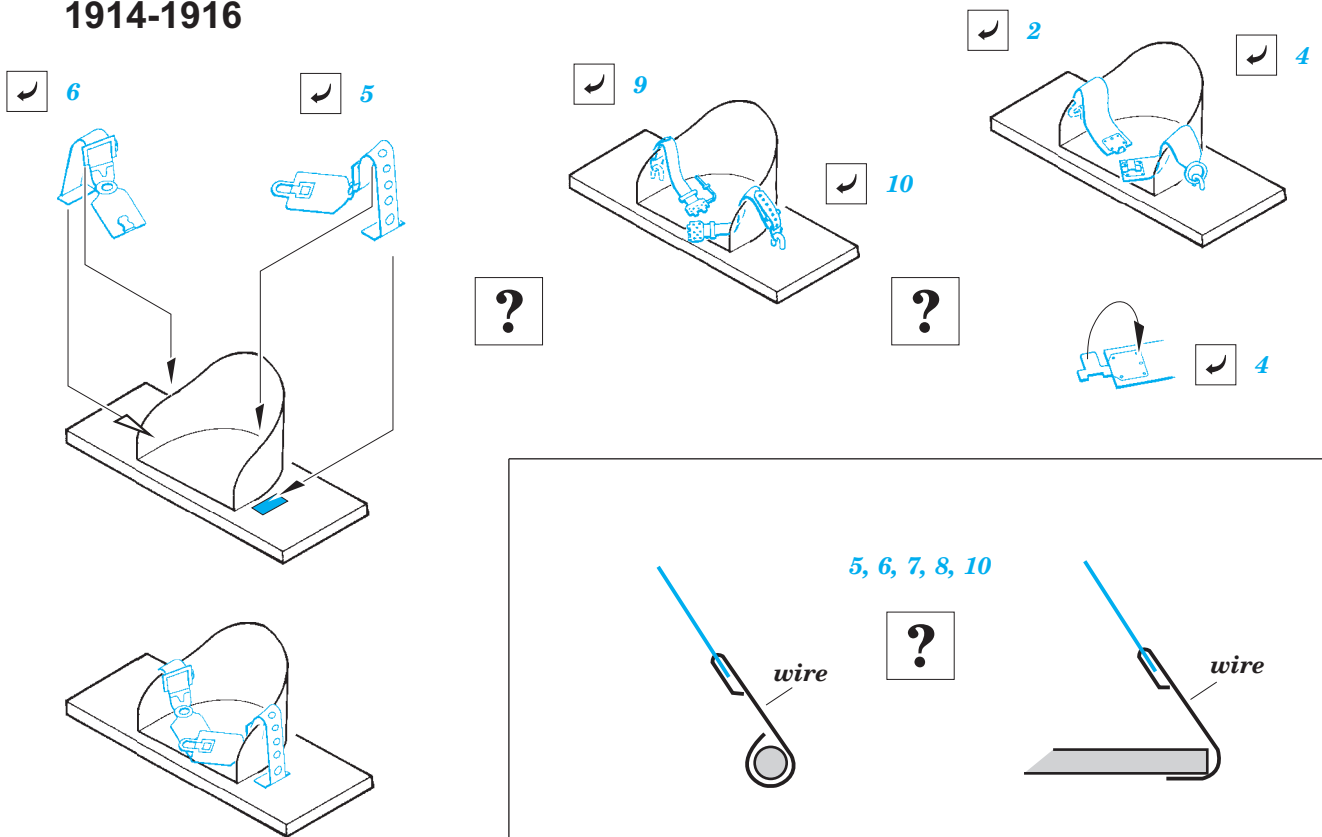

Seatbelts France WWI STEEL

eduard

73 047

1/72 scale detail set • sada detailů pro model 1/72

- APPLY EXPRESS MASK AND PAINT BEFORE GLUING
  POUŽIT EXPRESS MASK NABARVIT PŘED SLEPENÍM
- SYMMETRICAL ASSEMBLY
  SYMETRICKÁ MONTÁŽ
- REMOVE
  ODSTRANIT
- GRIND
  OBROUSIT
- DRILL HOLE
  VRTÁT OTVOR
- BEND
  OHNOUT
- OPTION
  VOLBA
- REPLACE
  NAHRADIT
- **1** COLORED ETCHED PARTS
  LEPTANÉ BAREVNÉ DÍLY
- **1** ETCHED PARTS
  LEPTANÉ NEBAREVNÉ DÍLY
- **1** ORIGINAL KIT PARTS
  PŮVODNÍ DÍLY STAVEBNICE

ORIGINAL KIT PARTS PŮVODNÍ DÍLY STAVEBNICE
  PHOTO-ETCHED PARTS LEPTANÉ DÍLY
  PARTS TO BE REMOVED DÍLY K ODSTRANĚNÍ
  FILL TMELIT

1914-1916

1914-1918