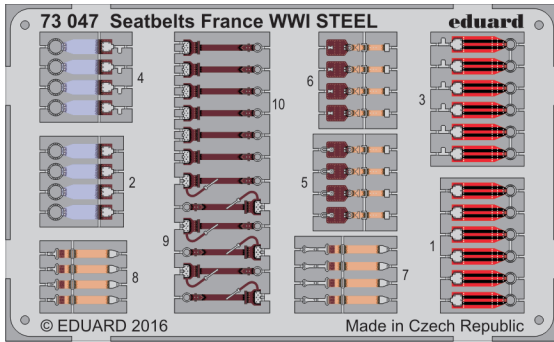

# Seatbelts France WWI STEEL

eduard

73 047

1/72 scale detail set • sada detailů pro model 1/72

- APPLY EXPRESS MASK AND PAINT BEFORE GLUING  
POUŽIT EXPRESS MASK NABARVIT PŘED SLEPENÍM
- SYMMETRICAL ASSEMBLY  
SYMETRICKÁ MONTÁŽ
- REMOVE  
ODSTRANIT
- GRIND  
OBROUSIT
- DRILL HOLE  
VRTÁT OTVOR
- BEND  
OHNOUT
- OPTION  
VOLBA
- REPLACE  
NAHRADIT
- 1** COLORED ETCHED PARTS  
LEPTANÉ BAREVNÉ DÍLY
- 1** ETCHED PARTS  
LEPTANÉ NEBAREVNÉ DÍLY
- 1** ORIGINAL KIT PARTS  
PŮVODNÍ DÍLY STAVEBNICE

  ORIGINAL KIT PARTS PŮVODNÍ DÍLY STAVEBNICE    
   PHOTO-ETCHED PARTS LEPTANÉ DÍLY    
   PARTS TO BE REMOVED DÍLY K ODSTRANĚNÍ    
   FILL TMELIT