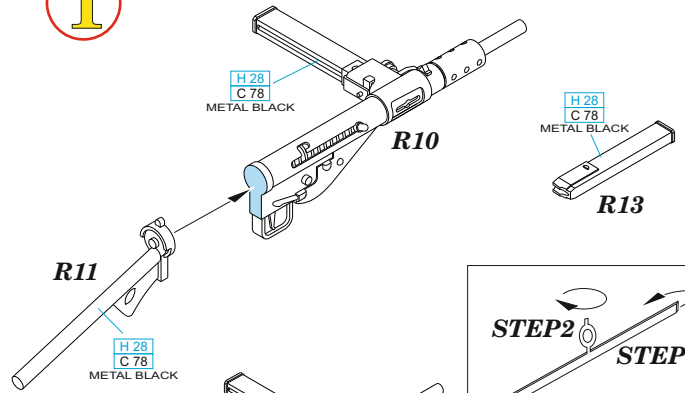

REMOVE ODSTRANIT	BEND OHNOUT	SYMMETRICAL ASSEMBLY SYMETRICKÁ MONTÁŽ
GRIND OBROUSIT	OPTION VOLBA	SCRIBE THE PANEL AND HOLES RYTI
DRILL HOLE VRTAT OTVOR	REPLACE NAHRADIT	REVERSE SIDE OTOCIT

1