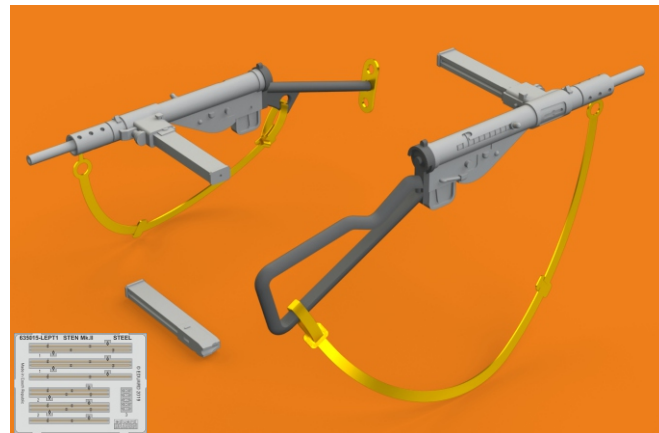

# 635 015 STEN Mk.II submachine gun

1/35 scale

### COLOURS

GSI Creos (GUNZE)			Mr.METAL COLOR	
AQUEOUS	Mr.COLOR			
H 28	C 78	METAL BLACK		

# 635 015 STEN Mk.II submachine gun 1/35

435 21 Obrnice 170  
Czech Republic

www.eduard.com

19,95

1

2

REMOVE ODSTRANIT	BEND OHNOUT	SYMMETRICAL ASSEMBLY SYMETRICKÁ MONTÁŽ
GRIND OBROUSIT	OPTION VOLBA	SCRIBE THE PANEL AND HOLES RYTI
DRILL HOLE VRTAT OTVOR	REPLACE NAHRADIT	REVERSE SIDE OTOCIT