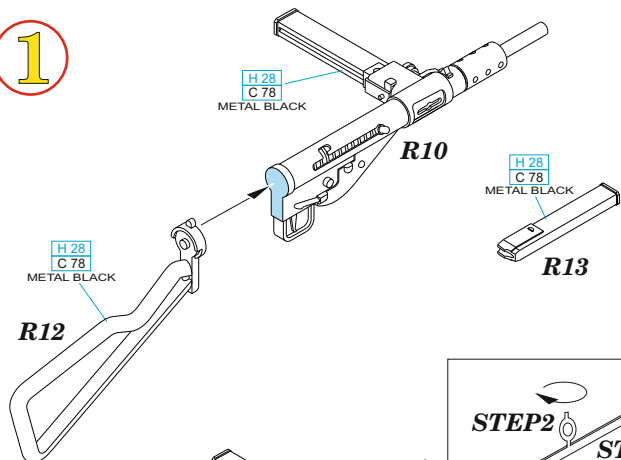

# 635 015 STEN Mk.II submachine gun 1/35

435 21 Obrnice 170  
Czech Republic

www.eduard.com

19,95

1

2

REMOVE ODSTRANIT	BEND OHNOUT	SYMMETRICAL ASSEMBLY SYMETRICKÁ MONTÁŽ
GRIND OBROUSIT	OPTION VOLBA	SCRIBE THE PANEL AND HOLES RYTI
DRILL HOLE VRTAT OTVOR	REPLACE NAHRADIT	REVERSE SIDE OTOCIT