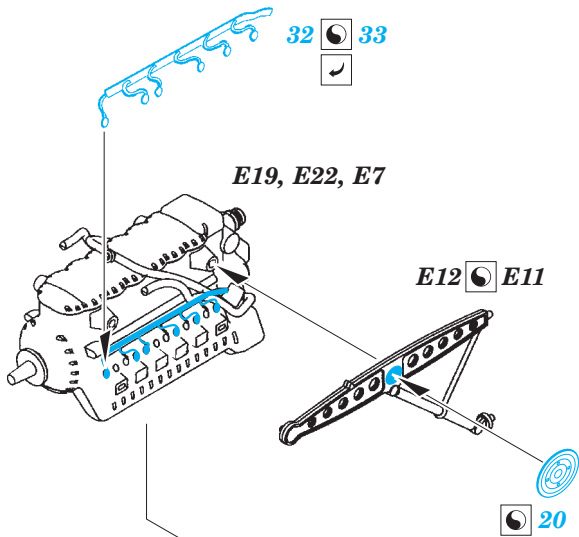

# Ju 88A-4 exterior

eduard

detail set for 1/48 ICM No. 48233 kit • sada detailů pro stavebnici 1/48 ICM No. 48233

48 894

- APPLY EXPRESS MASK AND PAINT BEFORE GLUING  
POUŽIT EXPRESS MASK NABARVIT PŘED SLEPENÍM
- SYMMETRICAL ASSEMBLY  
SYMETRICKÁ MONTÁŽ
- REMOVE  
ODSTRANIT
- GRIND  
OBROUSIT
- DRILL HOLE  
VRTÁT OTVOR
- COLORED ETCHED PARTS  
LEPTANÉ BAREVNÉ DÍLY
- ETCHED PARTS  
LEPTANÉ NEBAREVNÉ DÍLY
- ORIGINAL KIT PARTS  
PŮVODNÍ DÍLY STAVEBNICE
- BEND  
OHNOUT
- OPTION  
VOLBA
- REPLACE  
NAHRADIT

ORIGINAL KIT PARTS PŮVODNÍ DÍLY STAVEBNICE

PHOTO-ETCHED PARTS LEPTANÉ DÍLY

PARTS TO BE REMOVED DÍLY K ODSTRANĚNÍ

FILL TMELIT

**2 sets**

starboard (right) engine

E12

port (left) engine

E11

29 30

31

22, 51 (48), 12, 56

C20  
2

port (left) engine

starboard (right) engine

47 44