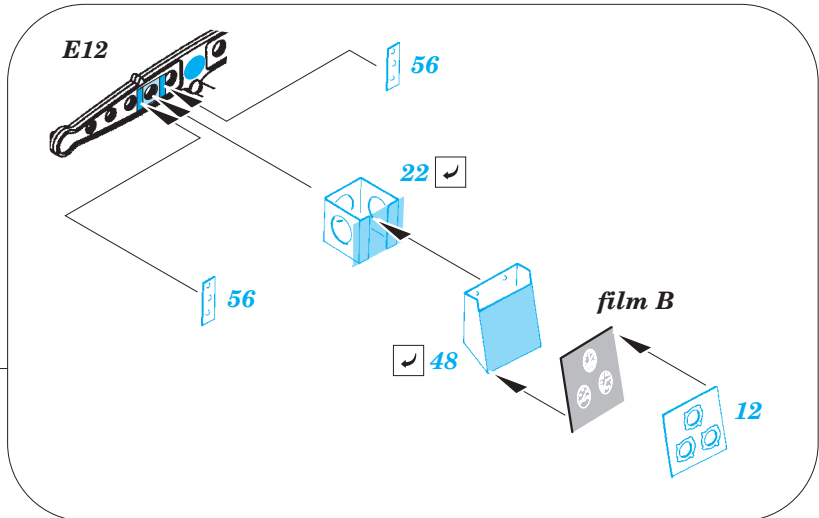

# Ju 88A-4 exterior

eduard

detail set for 1/48 ICM No. 48233 kit • sada detailů pro stavebnici 1/48 ICM No. 48233

48 894

- APPLY EXPRESS MASK AND PAINT BEFORE GLUING  
POUŽIT EXPRESS MASK NABARVIT PŘED SLEPENÍM
- SYMMETRICAL ASSEMBLY  
SYMETRICKÁ MONTÁŽ
- REMOVE  
ODSTRANIT
- GRIND  
OBROUSIT
- DRILL HOLE  
VRTÁT OTVOR
- COLORED ETCHED PARTS  
LEPTANÉ BAREVNÉ DÍLY
- ETCHED PARTS  
LEPTANÉ NEBAREVNÉ DÍLY
- ORIGINAL KIT PARTS  
PŮVODNÍ DÍLY STAVEBNICE
- BEND  
OHNOUT
- OPTION  
VOLBA
- REPLACE  
NAHRADIT

ORIGINAL KIT PARTS PŮVODNÍ DÍLY STAVEBNICE

PHOTO-ETCHED PARTS LEPTANÉ DÍLY

PARTS TO BE REMOVED DÍLY K ODSTRANĚNÍ

FILL TMELIT

**2 sets**

starboard (right) engine

E12

port (left) engine

E11

29 30

31

22, 51 (48), 12, 56

C20  
2

port (left) engine

starboard (right) engine

47 44