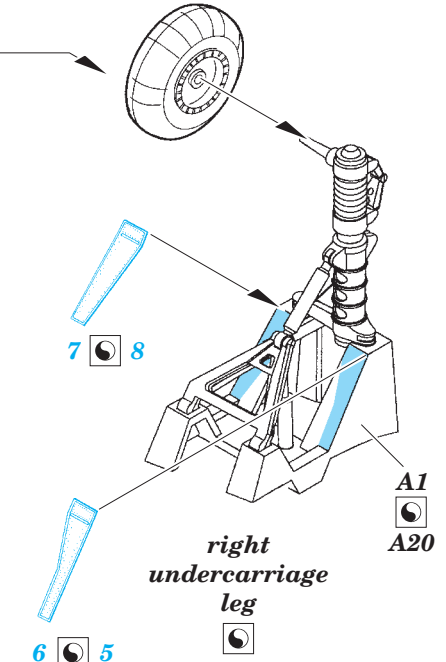

# Ju 88A-4 exterior

eduard

detail set for 1/48 ICM No. 48233 kit • sada detailů pro stavebnici 1/48 ICM No. 48233

48 894

- APPLY EXPRESS MASK AND PAINT BEFORE GLUING  
POUŽIT EXPRESS MASK NABARVIT PŘED SLEPENÍM
- SYMMETRICAL ASSEMBLY  
SYMETRICKÁ MONTÁŽ
- REMOVE  
ODSTRANIT
- GRIND  
OBROUSIT
- DRILL HOLE  
VRTÁT OTVOR
- COLORED ETCHED PARTS  
LEPTANÉ BAREVNÉ DÍLY
- ETCHED PARTS  
LEPTANÉ NEBAREVNÉ DÍLY
- ORIGINAL KIT PARTS  
PŮVODNÍ DÍLY STAVEBNICE
- BEND  
OHNOUT
- OPTION  
VOLBA
- REPLACE  
NAHRADIT

ORIGINAL KIT PARTS PŮVODNÍ DÍLY STAVEBNICE

PHOTO-ETCHED PARTS LEPTANÉ DÍLY

PARTS TO BE REMOVED DÍLY K ODSTRANĚNÍ

FILL TMELIT

**2 sets**

starboard (right) engine

E12

port (left) engine