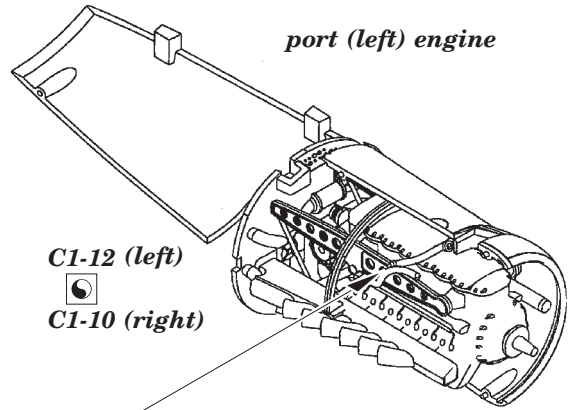

# Ju 88A-4 exterior

eduard

detail set for 1/48 ICM No. 48233 kit • sada detailů pro stavebnici 1/48 ICM No. 48233

48 894

- APPLY EXPRESS MASK AND PAINT BEFORE GLUING  
POUŽIT EXPRESS MASK NABARVIT PŘED SLEPENÍM
- SYMMETRICAL ASSEMBLY  
SYMETRICKÁ MONTÁŽ
- REMOVE  
ODSTRANIT
- GRIND  
OBROUSIT
- DRILL HOLE  
VRTÁT OTVOR
- COLORED ETCHED PARTS  
LEPTANÉ BAREVNÉ DÍLY
- ETCHED PARTS  
LEPTANÉ NEBAREVNÉ DÍLY
- ORIGINAL KIT PARTS  
PŮVODNÍ DÍLY STAVEBNICE
- BEND  
OHNOUT
- OPTION  
VOLBA
- REPLACE  
NAHRADIT

ORIGINAL KIT PARTS PŮVODNÍ DÍLY STAVEBNICE

PHOTO-ETCHED PARTS LEPTANÉ DÍLY

PARTS TO BE REMOVED DÍLY K ODSTRANĚNÍ

FILL TMELIT

**2 sets**

starboard (right) engine

E12

port (left) engine

E11

29 30

31

22, 51 (48), 12, 56

C20  
2

port (left) engine

starboard (right) engine

47 44