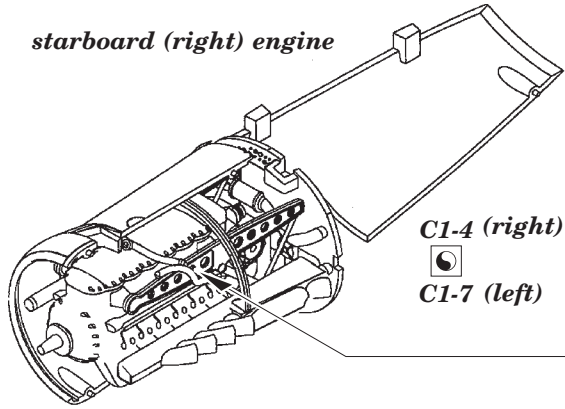

# Ju 88A-4 exterior

eduard

detail set for 1/48 ICM No. 48233 kit • sada detailů pro stavebnici 1/48 ICM No. 48233

48 894

- APPLY EXPRESS MASK AND PAINT BEFORE GLUING  
POUŽIT EXPRESS MASK NABARVIT PŘED SLEPENÍM
- SYMMETRICAL ASSEMBLY  
SYMETRICKÁ MONTÁŽ
- REMOVE  
ODSTRANIT
- GRIND  
OBROUSIT
- DRILL HOLE  
VRTÁT OTVOR
- COLORED ETCHED PARTS  
LEPTANÉ BAREVNÉ DÍLY
- ETCHED PARTS  
LEPTANÉ NEBAREVNÉ DÍLY
- ORIGINAL KIT PARTS  
PŮVODNÍ DÍLY STAVEBNICE
- BEND  
OHNOUT
- OPTION  
VOLBA
- REPLACE  
NAHRADIT

ORIGINAL KIT PARTS PŮVODNÍ DÍLY STAVEBNICE

PHOTO-ETCHED PARTS LEPTANÉ DÍLY

PARTS TO BE REMOVED DÍLY K ODSTRANĚNÍ

FILL TMELIT

**2 sets**

starboard (right) engine

E12

port (left) engine

E11

29 30

31

22, 51 (48), 12, 56

C20  
2

port (left) engine

starboard (right) engine

47 44