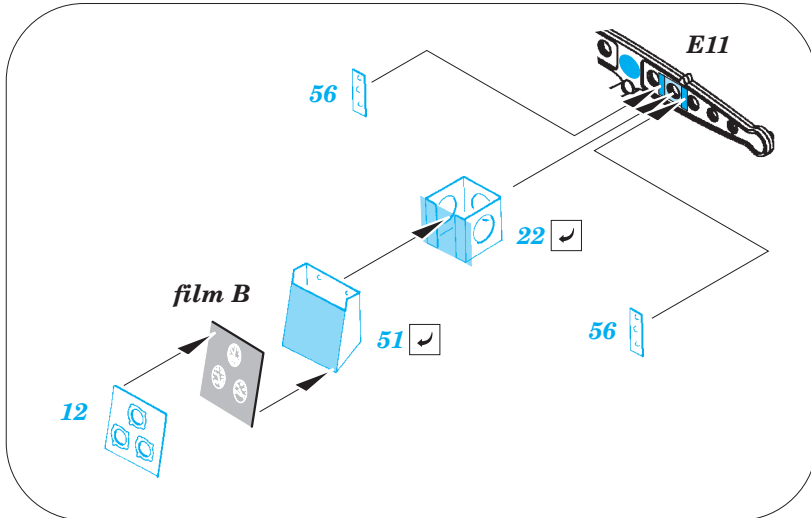

# Ju 88A-4 exterior

eduard

detail set for 1/48 ICM No. 48233 kit • sada detailů pro stavebnici 1/48 ICM No. 48233

48 894

- APPLY EXPRESS MASK AND PAINT BEFORE GLUING  
POUŽIT EXPRESS MASK NABARVIT PŘED SLEPENÍM
- SYMMETRICAL ASSEMBLY  
SYMETRICKÁ MONTÁŽ
- REMOVE  
ODSTRANIT
- GRIND  
OBROUSIT
- DRILL HOLE  
VRTÁT OTVOR
- COLORED ETCHED PARTS  
LEPTANÉ BAREVNÉ DÍLY
- ETCHED PARTS  
LEPTANÉ NEBAREVNÉ DÍLY
- ORIGINAL KIT PARTS  
PŮVODNÍ DÍLY STAVEBNICE
- BEND  
OHNOUT
- OPTION  
VOLBA
- REPLACE  
NAHRADIT

ORIGINAL KIT PARTS PŮVODNÍ DÍLY STAVEBNICE

PHOTO-ETCHED PARTS LEPTANÉ DÍLY

PARTS TO BE REMOVED DÍLY K ODSTRANĚNÍ

FILL TMELIT

**2 sets**

starboard (right) engine

E12

port (left) engine

E11

29 30

31

22, 51 (48), 12, 56

C20  
2

port (left) engine

starboard (right) engine

47 44