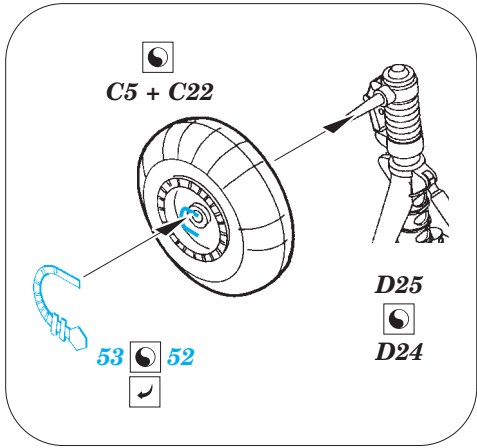

# Ju 88A-4 exterior

eduard

detail set for 1/48 ICM No. 48233 kit • sada detailů pro stavebnici 1/48 ICM No. 48233

48 894

- APPLY EXPRESS MASK AND PAINT BEFORE GLUING  
POUŽIT EXPRESS MASK NABARVIT PŘED SLEPENÍM
- SYMMETRICAL ASSEMBLY  
SYMETRICKÁ MONTÁŽ
- REMOVE  
ODSTRANIT
- GRIND  
OBROUSIT
- DRILL HOLE  
VRTÁT OTVOR
- COLORED ETCHED PARTS  
LEPTANÉ BAREVNÉ DÍLY
- ETCHED PARTS  
LEPTANÉ NEBAREVNÉ DÍLY
- ORIGINAL KIT PARTS  
PŮVODNÍ DÍLY STAVEBNICE
- BEND  
OHNOUT
- OPTION  
VOLBA
- REPLACE  
NAHRADIT

ORIGINAL KIT PARTS PŮVODNÍ DÍLY STAVEBNICE

PHOTO-ETCHED PARTS LEPTANÉ DÍLY

PARTS TO BE REMOVED DÍLY K ODSTRANĚNÍ

FILL TMELIT

**2 sets**

starboard (right) engine

E12

port (left) engine