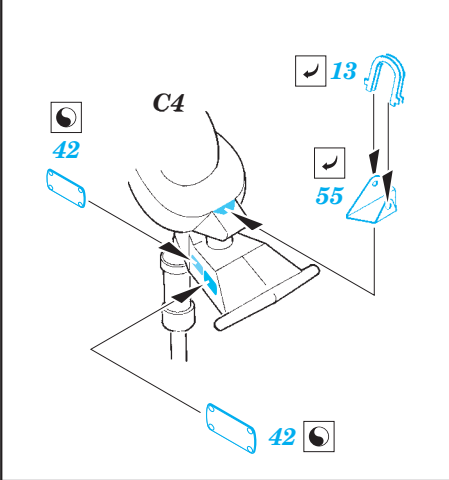

# Ju 88A-4 exterior

eduard

detail set for 1/48 ICM No. 48233 kit • sada detailů pro stavebnici 1/48 ICM No. 48233

48 894

- APPLY EXPRESS MASK AND PAINT BEFORE GLUING  
POUŽIT EXPRESS MASK NABARVIT PŘED SLEPENÍM
- SYMMETRICAL ASSEMBLY  
SYMETRICKÁ MONTÁŽ
- REMOVE  
ODSTRANIT
- GRIND  
OBROUSIT
- DRILL HOLE  
VRTÁT OTVOR
- COLORED ETCHED PARTS  
LEPTANÉ BAREVNÉ DÍLY
- ETCHED PARTS  
LEPTANÉ NEBAREVNÉ DÍLY
- ORIGINAL KIT PARTS  
PŮVODNÍ DÍLY STAVEBNICE
- BEND  
OHNOUT
- OPTION  
VOLBA
- REPLACE  
NAHRADIT

ORIGINAL KIT PARTS PŮVODNÍ DÍLY STAVEBNICE

PHOTO-ETCHED PARTS LEPTANÉ DÍLY

PARTS TO BE REMOVED DÍLY K ODSTRANĚNÍ

FILL TMELIT

**2 sets**

starboard (right) engine

E12

port (left) engine