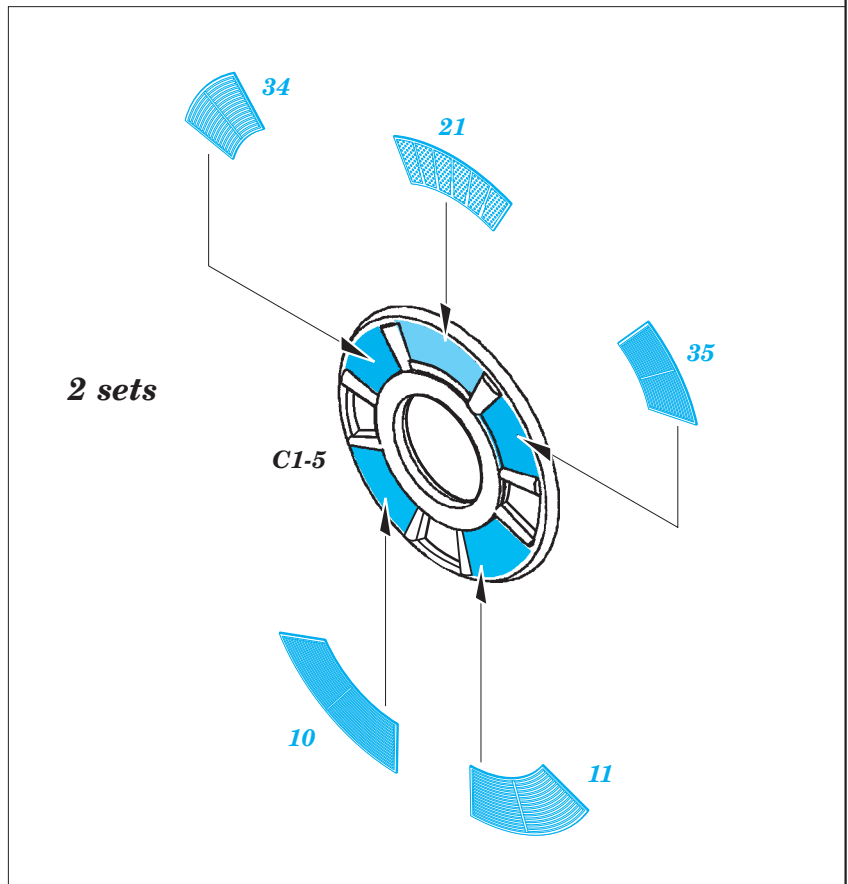

# Ju 88A-4 exterior

eduard

detail set for 1/48 ICM No. 48233 kit • sada detailů pro stavebnici 1/48 ICM No. 48233

48 894

- APPLY EXPRESS MASK AND PAINT BEFORE GLUING  
POUŽIT EXPRESS MASK NABARVIT PŘED SLEPENÍM
- SYMMETRICAL ASSEMBLY  
SYMETRICKÁ MONTÁŽ
- REMOVE  
ODSTRANIT
- GRIND  
OBROUSIT
- DRILL HOLE  
VRTÁT OTVOR
- COLORED ETCHED PARTS  
LEPTANÉ BAREVNÉ DÍLY
- ETCHED PARTS  
LEPTANÉ NEBAREVNÉ DÍLY
- ORIGINAL KIT PARTS  
PŮVODNÍ DÍLY STAVEBNICE
- BEND  
OHNOUT
- OPTION  
VOLBA
- REPLACE  
NAHRADIT

ORIGINAL KIT PARTS PŮVODNÍ DÍLY STAVEBNICE

PHOTO-ETCHED PARTS LEPTANÉ DÍLY

PARTS TO BE REMOVED DÍLY K ODSTRANĚNÍ

FILL TMELIT

**2 sets**

starboard (right) engine

E12

port (left) engine

E11

29 30

31

22, 51 (48), 12, 56

C20  
2

port (left) engine

starboard (right) engine

47 44