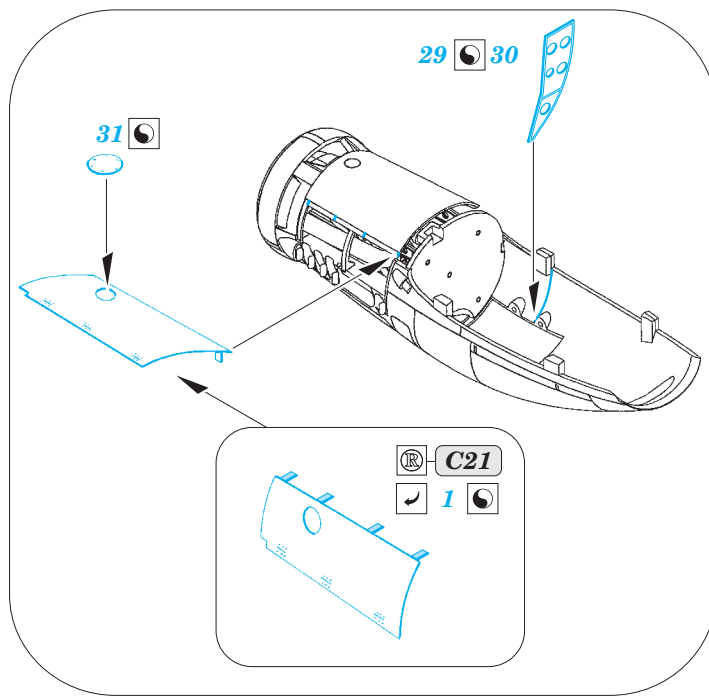

# Ju 88A-4 exterior

eduard

detail set for 1/48 ICM No. 48233 kit • sada detailů pro stavebnici 1/48 ICM No. 48233

48 894

- APPLY EXPRESS MASK AND PAINT BEFORE GLUING  
POUŽIT EXPRESS MASK NABARVIT PŘED SLEPENÍM
- SYMMETRICAL ASSEMBLY  
SYMETRICKÁ MONTÁŽ
- REMOVE  
ODSTRANIT
- GRIND  
OBROUSIT
- DRILL HOLE  
VRTÁT OTVOR
- COLORED ETCHED PARTS  
LEPTANÉ BAREVNÉ DÍLY
- ETCHED PARTS  
LEPTANÉ NEBAREVNÉ DÍLY
- ORIGINAL KIT PARTS  
PŮVODNÍ DÍLY STAVEBNICE
- BEND  
OHNOUT
- OPTION  
VOLBA
- REPLACE  
NAHRADIT

ORIGINAL KIT PARTS PŮVODNÍ DÍLY STAVEBNICE

PHOTO-ETCHED PARTS LEPTANÉ DÍLY

PARTS TO BE REMOVED DÍLY K ODSTRANĚNÍ

FILL TMELIT

**2 sets**

starboard (right) engine

E12

port (left) engine

E11

29 30

31

22, 51 (48), 12, 56

C20  
2

port (left) engine

starboard (right) engine

47 44