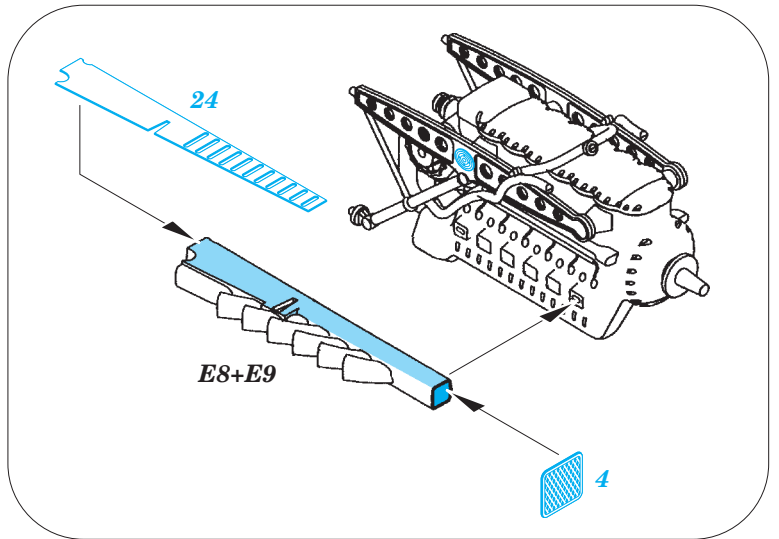

# Ju 88A-4 exterior

eduard

detail set for 1/48 ICM No. 48233 kit • sada detailů pro stavebnici 1/48 ICM No. 48233

48 894

- APPLY EXPRESS MASK AND PAINT BEFORE GLUING  
POUŽIT EXPRESS MASK NABARVIT PŘED SLEPENÍM
- SYMMETRICAL ASSEMBLY  
SYMETRICKÁ MONTÁŽ
- REMOVE  
ODSTRANIT
- GRIND  
OBROUSIT
- DRILL HOLE  
VRTÁT OTVOR
- COLORED ETCHED PARTS  
LEPTANÉ BAREVNÉ DÍLY
- ETCHED PARTS  
LEPTANÉ NEBAREVNÉ DÍLY
- ORIGINAL KIT PARTS  
PŮVODNÍ DÍLY STAVEBNICE
- BEND  
OHNOUT
- OPTION  
VOLBA
- REPLACE  
NAHRADIT

ORIGINAL KIT PARTS PŮVODNÍ DÍLY STAVEBNICE

PHOTO-ETCHED PARTS LEPTANÉ DÍLY

PARTS TO BE REMOVED DÍLY K ODSTRANĚNÍ

FILL TMELIT

**2 sets**

starboard (right) engine

E12

port (left) engine

E11

29 30

31

22, 51 (48), 12, 56

C20  
2

port (left) engine

starboard (right) engine

47 44