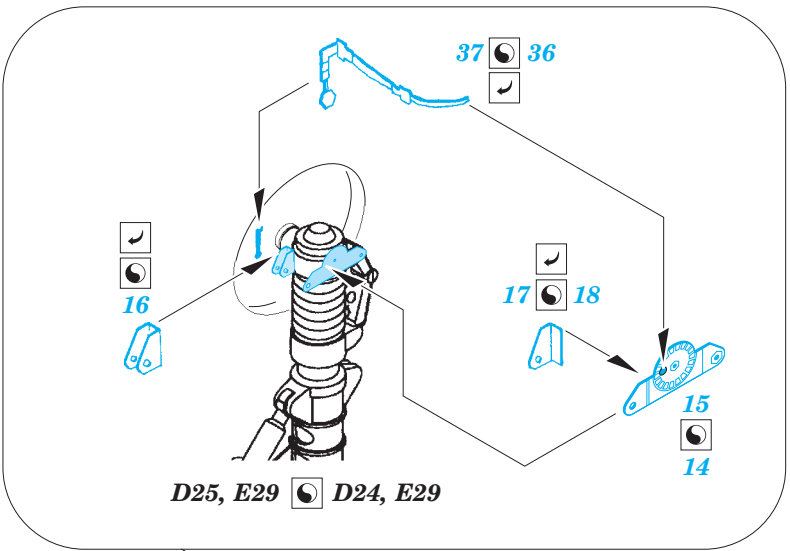

# Ju 88A-4 exterior

eduard

detail set for 1/48 ICM No. 48233 kit • sada detailů pro stavebnici 1/48 ICM No. 48233

48 894

- APPLY EXPRESS MASK AND PAINT BEFORE GLUING  
POUŽIT EXPRESS MASK NABARVIT PŘED SLEPENÍM
- SYMMETRICAL ASSEMBLY  
SYMETRICKÁ MONTÁŽ
- REMOVE  
ODSTRANIT
- GRIND  
OBROUSIT
- DRILL HOLE  
VRTÁT OTVOR
- COLORED ETCHED PARTS  
LEPTANÉ BAREVNÉ DÍLY
- ETCHED PARTS  
LEPTANÉ NEBAREVNÉ DÍLY
- ORIGINAL KIT PARTS  
PŮVODNÍ DÍLY STAVEBNICE
- BEND  
OHNOUT
- OPTION  
VOLBA
- REPLACE  
NAHRADIT

ORIGINAL KIT PARTS PŮVODNÍ DÍLY STAVEBNICE

PHOTO-ETCHED PARTS LEPTANÉ DÍLY

PARTS TO BE REMOVED DÍLY K ODSTRANĚNÍ

FILL TMELIT

**2 sets**

starboard (right) engine

E12

port (left) engine