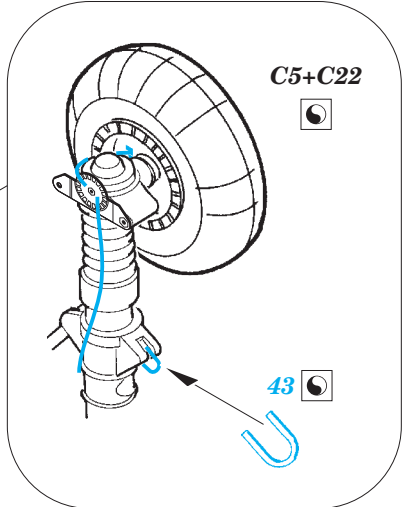

# Ju 88A-4 exterior

eduard

detail set for 1/48 ICM No. 48233 kit • sada detailů pro stavebnici 1/48 ICM No. 48233

48 894

- APPLY EXPRESS MASK AND PAINT BEFORE GLUING  
POUŽIT EXPRESS MASK NABARVIT PŘED SLEPENÍM
- SYMMETRICAL ASSEMBLY  
SYMETRICKÁ MONTÁŽ
- REMOVE  
ODSTRANIT
- GRIND  
OBROUSIT
- DRILL HOLE  
VRTÁT OTVOR
- COLORED ETCHED PARTS  
LEPTANÉ BAREVNÉ DÍLY
- ETCHED PARTS  
LEPTANÉ NEBAREVNÉ DÍLY
- ORIGINAL KIT PARTS  
PŮVODNÍ DÍLY STAVEBNICE
- BEND  
OHNOUT
- OPTION  
VOLBA
- REPLACE  
NAHRADIT

ORIGINAL KIT PARTS PŮVODNÍ DÍLY STAVEBNICE

PHOTO-ETCHED PARTS LEPTANÉ DÍLY

PARTS TO BE REMOVED DÍLY K ODSTRANĚNÍ

FILL TMELIT

**2 sets**

starboard (right) engine

E12

port (left) engine