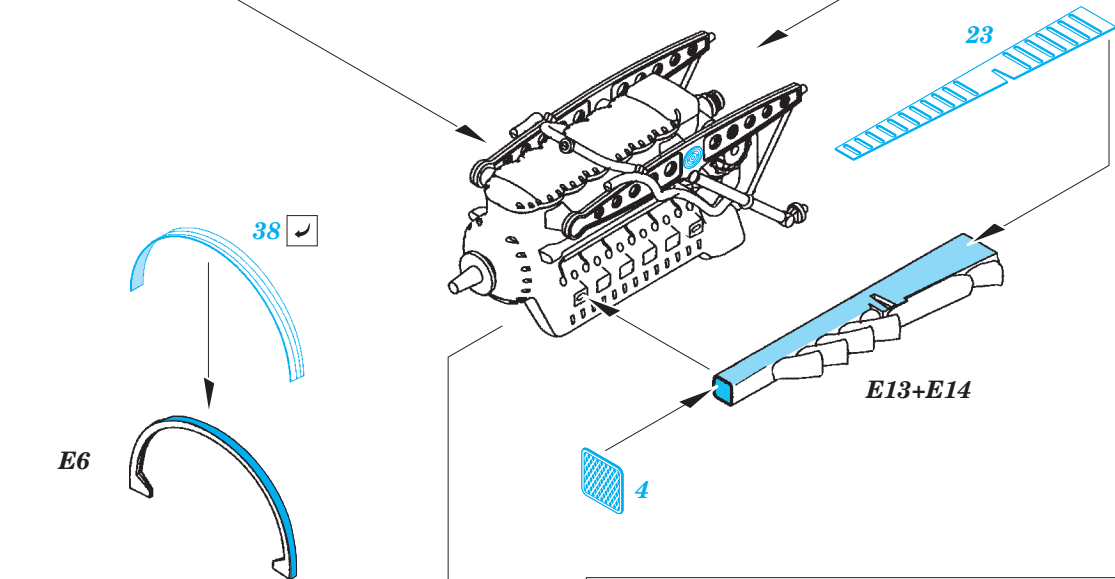

# Ju 88A-4 exterior

eduard

detail set for 1/48 ICM No. 48233 kit • sada detailů pro stavebnici 1/48 ICM No. 48233

48 894

- APPLY EXPRESS MASK AND PAINT BEFORE GLUING  
POUŽIT EXPRESS MASK NABARVIT PŘED SLEPENÍM
- SYMMETRICAL ASSEMBLY  
SYMETRICKÁ MONTÁŽ
- REMOVE  
ODSTRANIT
- GRIND  
OBROUSIT
- DRILL HOLE  
VRTÁT OTVOR
- COLORED ETCHED PARTS  
LEPTANÉ BAREVNÉ DÍLY
- ETCHED PARTS  
LEPTANÉ NEBAREVNÉ DÍLY
- ORIGINAL KIT PARTS  
PŮVODNÍ DÍLY STAVEBNICE
- BEND  
OHNOUT
- OPTION  
VOLBA
- REPLACE  
NAHRADIT

ORIGINAL KIT PARTS PŮVODNÍ DÍLY STAVEBNICE

PHOTO-ETCHED PARTS LEPTANÉ DÍLY

PARTS TO BE REMOVED DÍLY K ODSTRANĚNÍ

FILL TMELIT

**2 sets**

starboard (right) engine

E12

port (left) engine

E11

29 30

31

22, 51 (48), 12, 56

C20  
2

port (left) engine

starboard (right) engine

47 44