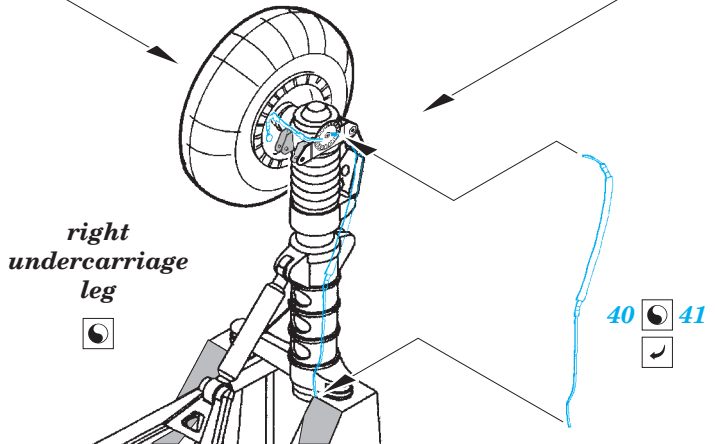

# Ju 88A-4 exterior

eduard

detail set for 1/48 ICM No. 48233 kit • sada detailů pro stavebnici 1/48 ICM No. 48233

48 894

- APPLY EXPRESS MASK AND PAINT BEFORE GLUING  
POUŽIT EXPRESS MASK NABARVIT PŘED SLEPENÍM
- SYMMETRICAL ASSEMBLY  
SYMETRICKÁ MONTÁŽ
- REMOVE  
ODSTRANIT
- GRIND  
OBROUSIT
- DRILL HOLE  
VRTÁT OTVOR
- COLORED ETCHED PARTS  
LEPTANÉ BAREVNÉ DÍLY
- ETCHED PARTS  
LEPTANÉ NEBAREVNÉ DÍLY
- ORIGINAL KIT PARTS  
PŮVODNÍ DÍLY STAVEBNICE
- BEND  
OHNOUT
- OPTION  
VOLBA
- REPLACE  
NAHRADIT

ORIGINAL KIT PARTS PŮVODNÍ DÍLY STAVEBNICE

PHOTO-ETCHED PARTS LEPTANÉ DÍLY

PARTS TO BE REMOVED DÍLY K ODSTRANĚNÍ

FILL TMELIT

**2 sets**

starboard (right) engine

E12

port (left) engine