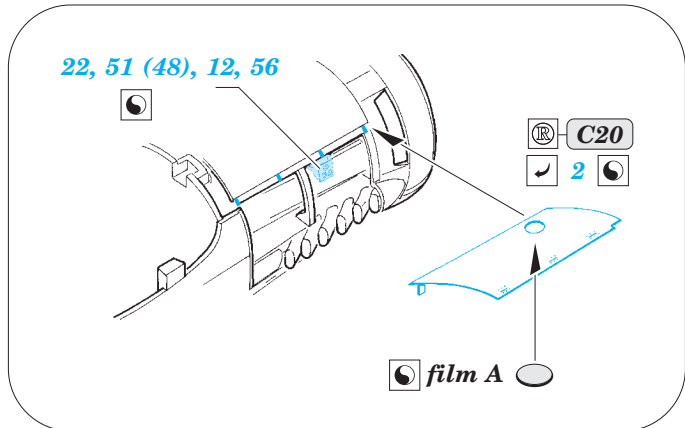

ORIGINAL KIT PARTS PŮVODNÍ DÍLY STAVEBNICE

PHOTO-ETCHED PARTS LEPTANÉ DÍLY

PARTS TO BE REMOVED DÍLY K ODSTRANĚNÍ

FILL TMELIT

**2 sets**

starboard (right) engine

E12

port (left) engine

E11

29 30

31

22, 51 (48), 12, 56

C20  
2

port (left) engine

starboard (right) engine

47 44