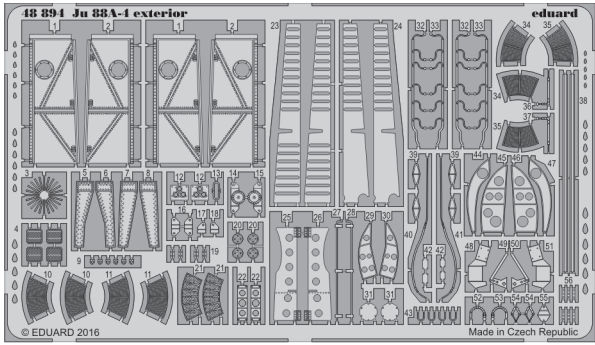

# Ju 88A-4 exterior

eduard

detail set for 1/48 ICM No. 48233 kit • sada detailů pro stavebnici 1/48 ICM No. 48233

48 894

- APPLY EXPRESS MASK AND PAINT BEFORE GLUING  
POUŽIT EXPRESS MASK NABARVIT PŘED SLEPENÍM
- SYMMETRICAL ASSEMBLY  
SYMETRICKÁ MONTÁŽ
- REMOVE  
ODSTRANIT
- GRIND  
OBROUSIT
- DRILL HOLE  
VRTÁT OTVOR
- COLORED ETCHED PARTS  
LEPTANÉ BAREVNÉ DÍLY
- ETCHED PARTS  
LEPTANÉ NEBAREVNÉ DÍLY
- ORIGINAL KIT PARTS  
PŮVODNÍ DÍLY STAVEBNICE
- BEND  
OHNOUT
- OPTION  
VOLBA
- REPLACE  
NAHRADIT

ORIGINAL KIT PARTS PŮVODNÍ DÍLY STAVEBNICE

PHOTO-ETCHED PARTS LEPTANÉ DÍLY

PARTS TO BE REMOVED DÍLY K ODSTRANĚNÍ

FILL TMELIT

**2 sets**

starboard (right) engine

E12

port (left) engine

E11

29 30

31

22, 51 (48), 12, 56

C20  
2

port (left) engine

starboard (right) engine

47 44