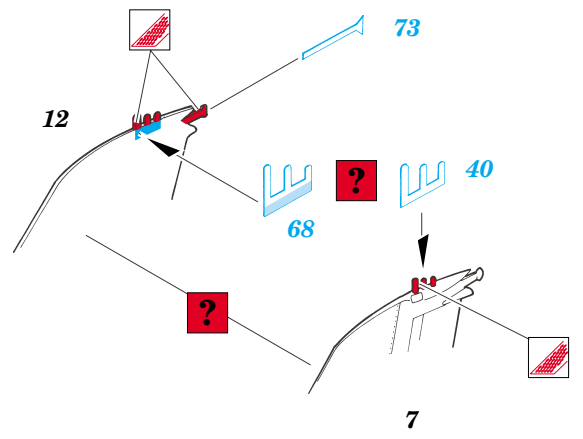

MiG-21F-13 Fishbed C

eduard

73 260

1/72 scale detail set for **REVELL** kit • sada detailů pro model **REVELL** 1/72

- APPLY EXPRESS MASK AND PAINT BEFORE GLUING
POUŽIT EXPRESS MASK NABARVIT PŘED SLEPENÍM
- SYMMETRICAL ASSEMBLY
SYMETRICKÁ MONTÁŽ
- REMOVE
ODSTRANIT
- GRIND
OBROUSIT
- DRILL HOLE
VRTAT OTVOR
- BEND
OHNOUT
- OPTION
VOLBA
- REPLACE
NAHRADIT

ORIGINAL KIT PARTS
PŮVODNÍ DÍLY STAVEBNICE
 PHOTO-ETCHED PARTS
LEPTANÉ DÍLY
 PARTS TO BE REMOVED
DÍLY K ODSTRANĚNÍ
 FILL
TMELIT

REFERENCES:
 4+ Publication.....MiG-21
 Walk Around #37 Squadron / Signal Publications

1.)

2.)

91 92

do not glue

R-35 IR missile