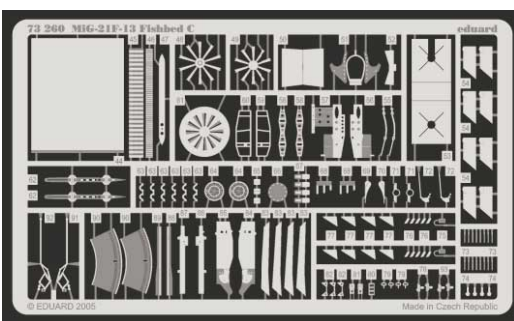

MiG-21F-13 Fishbed C

eduard

73 260

1/72 scale detail set for **REVELL** kit • sada detailů pro model **REVELL** 1/72

- APPLY EXPRESS MASK AND PAINT BEFORE GLUING
POUŽIT EXPRESS MASK NABARVIT PŘED SLEPENÍM
- SYMMETRICAL ASSEMBLY
SYMETRICKÁ MONTÁŽ
- REMOVE
ODSTRANIT
- GRIND
OBROUSIT
- DRILL HOLE
VRTAT OTVOR
- BEND
OHNOUT
- OPTION
VOLBA
- REPLACE
NAHRADIT

ORIGINAL KIT PARTS
PŮVODNÍ DÍLY STAVEBNICE
 PHOTO-ETCHED PARTS
LEPTANÉ DÍLY
 PARTS TO BE REMOVED
DÍLY K ODSTRANĚNÍ
 FILL
TMELIT

REFERENCES:
 4+ Publication.....MiG-21
 Walk Around #37 Squadron / Signal Publications