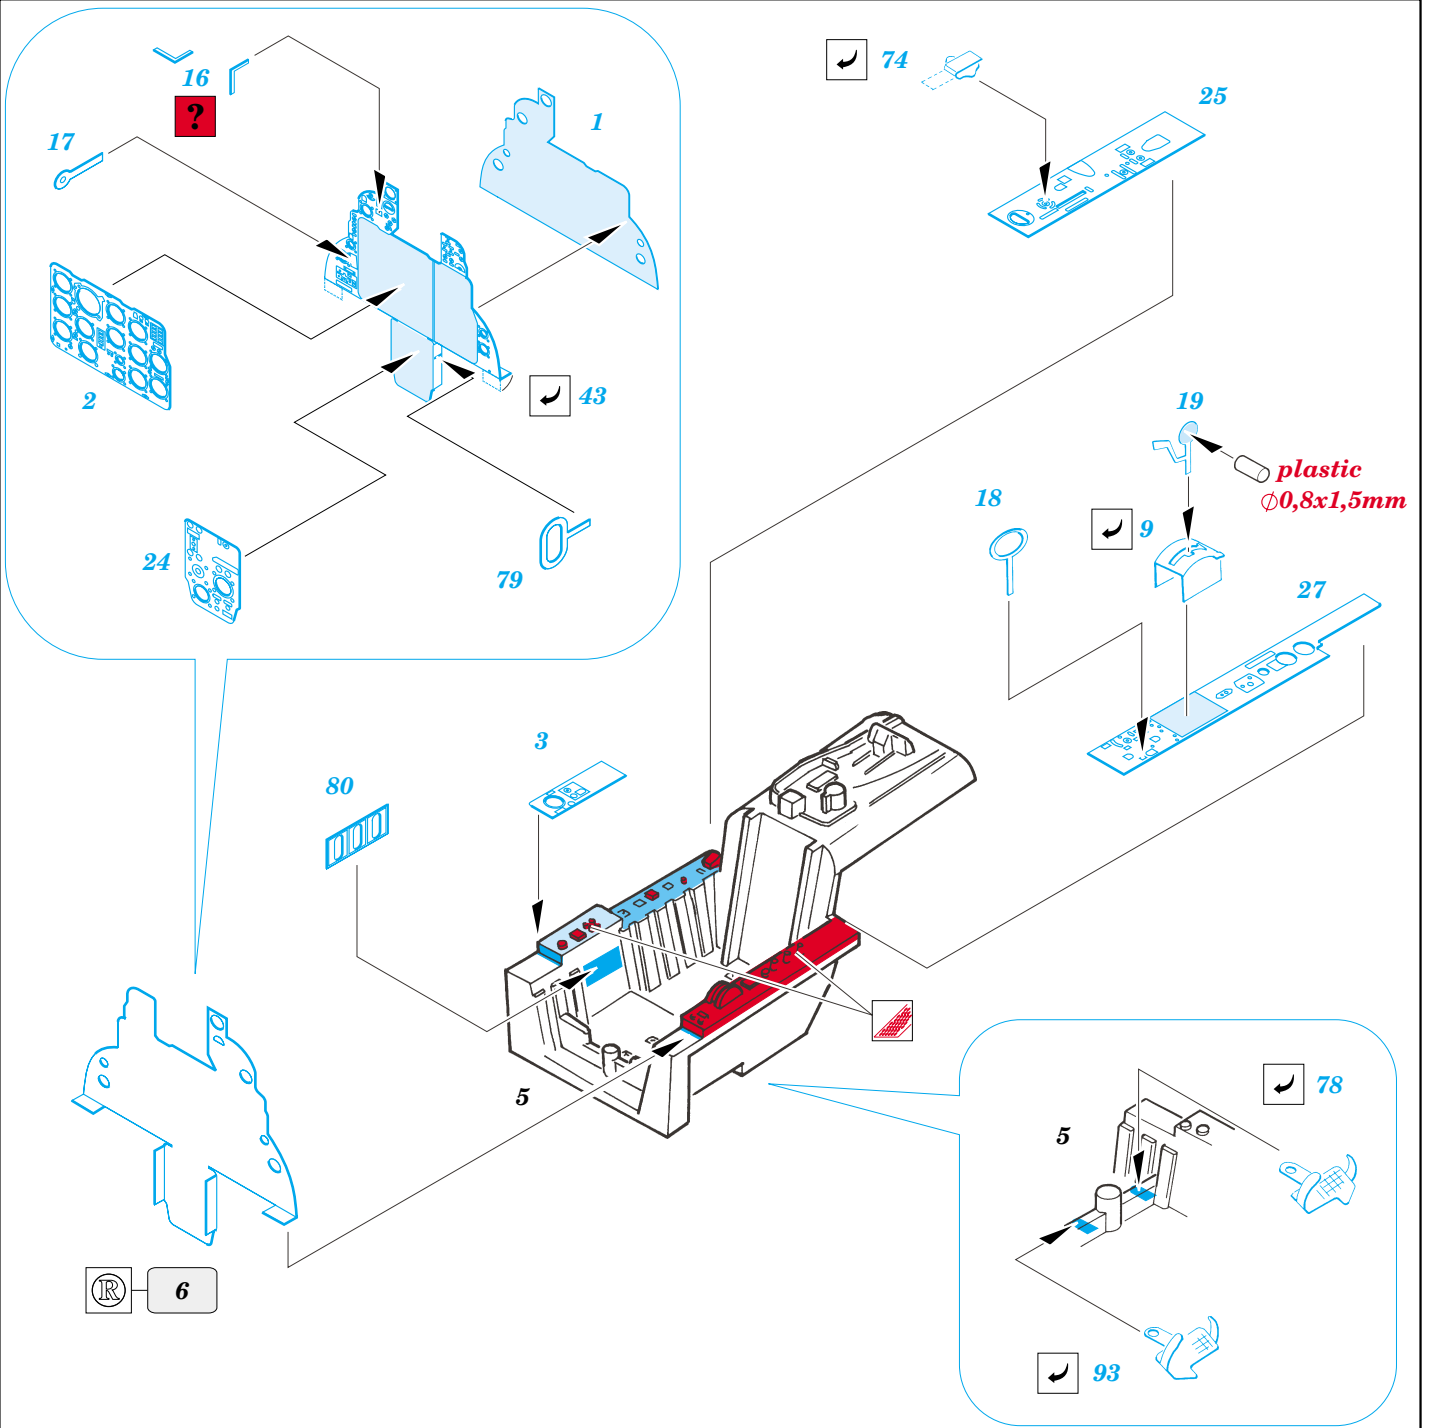

MiG-21F-13 Fishbed C

eduard

73 260

1/72 scale detail set for **REVELL** kit • sada detailů pro model **REVELL** 1/72

- APPLY EXPRESS MASK AND PAINT BEFORE GLUING
POUŽIT EXPRESS MASK NABARVIT PŘED SLEPENÍM
- SYMMETRICAL ASSEMBLY
SYMETRICKÁ MONTÁŽ
- REMOVE
ODSTRANIT
- GRIND
OBROUSIT
- DRILL HOLE
VRTAT OTVOR
- BEND
OHNOUT
- OPTION
VOLBA
- REPLACE
NAHRADIT

ORIGINAL KIT PARTS
PŮVODNÍ DÍLY STAVEBNICE
 PHOTO-ETCHED PARTS
LEPTANÉ DÍLY
 PARTS TO BE REMOVED
DÍLY K ODSTRANĚNÍ
 FILL
TMELIT

REFERENCES:
 4+ Publication.....MiG-21
 Walk Around #37 Squadron / Signal Publications