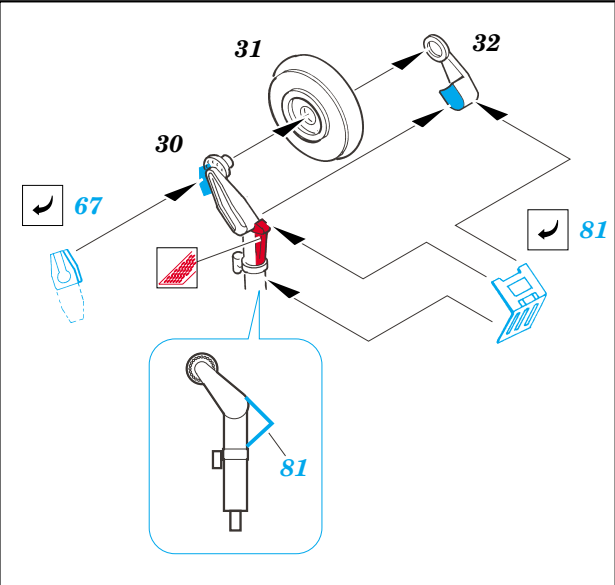

ORIGINAL KIT PARTS
PŮVODNÍ DÍLY STAVEBNICE
 PHOTO-ETCHED PARTS
LEPTANÉ DÍLY
 PARTS TO BE REMOVED
DÍLY K ODSTRANĚNÍ
 FILL
TMELIT

REFERENCES:
 4+ Publication.....MiG-21
 Walk Around #37 Squadron / Signal Publications

1.)

2.)

91 92

do not glue

R-35 IR missile