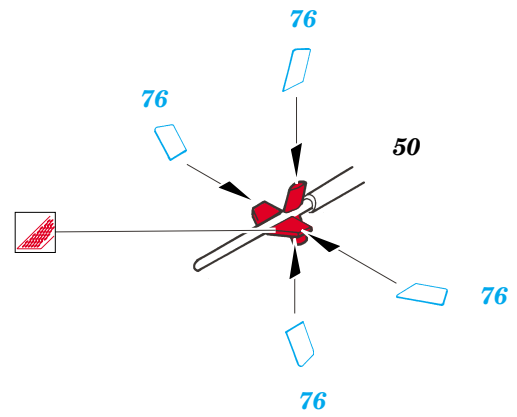

ORIGINAL KIT PARTS
PŮVODNÍ DÍLY STAVEBNICE
 PHOTO-ETCHED PARTS
LEPTANÉ DÍLY
 PARTS TO BE REMOVED
DÍLY K ODSTRANĚNÍ
 FILL
TMELIT

REFERENCES:
 4+ Publication.....MiG-21
 Walk Around #37 Squadron / Signal Publications

1.)

2.)

91 92

do not glue

R-35 IR missile