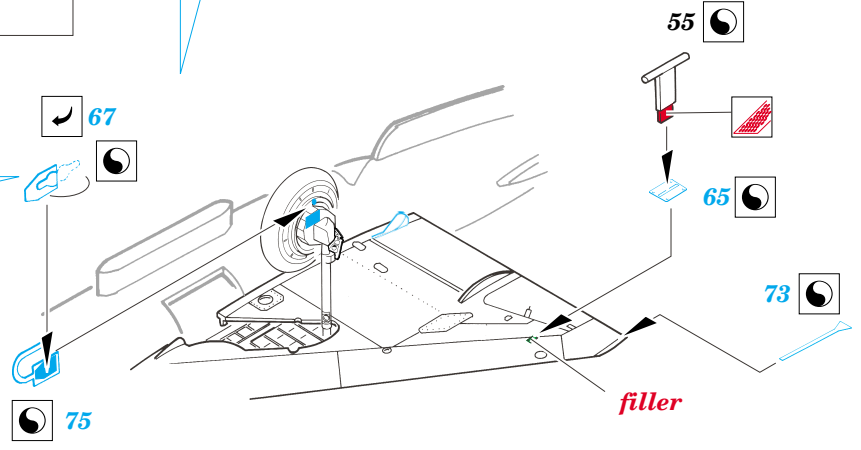

ORIGINAL KIT PARTS
PŮVODNÍ DÍLY STAVEBNICE
 PHOTO-ETCHED PARTS
LEPTANÉ DÍLY
 PARTS TO BE REMOVED
DÍLY K ODSTRANĚNÍ
 FILL
TMELIT

REFERENCES:
 4+ Publication.....MiG-21
 Walk Around #37 Squadron / Signal Publications

1.)

2.)

91 92

do not glue

R-35 IR missile