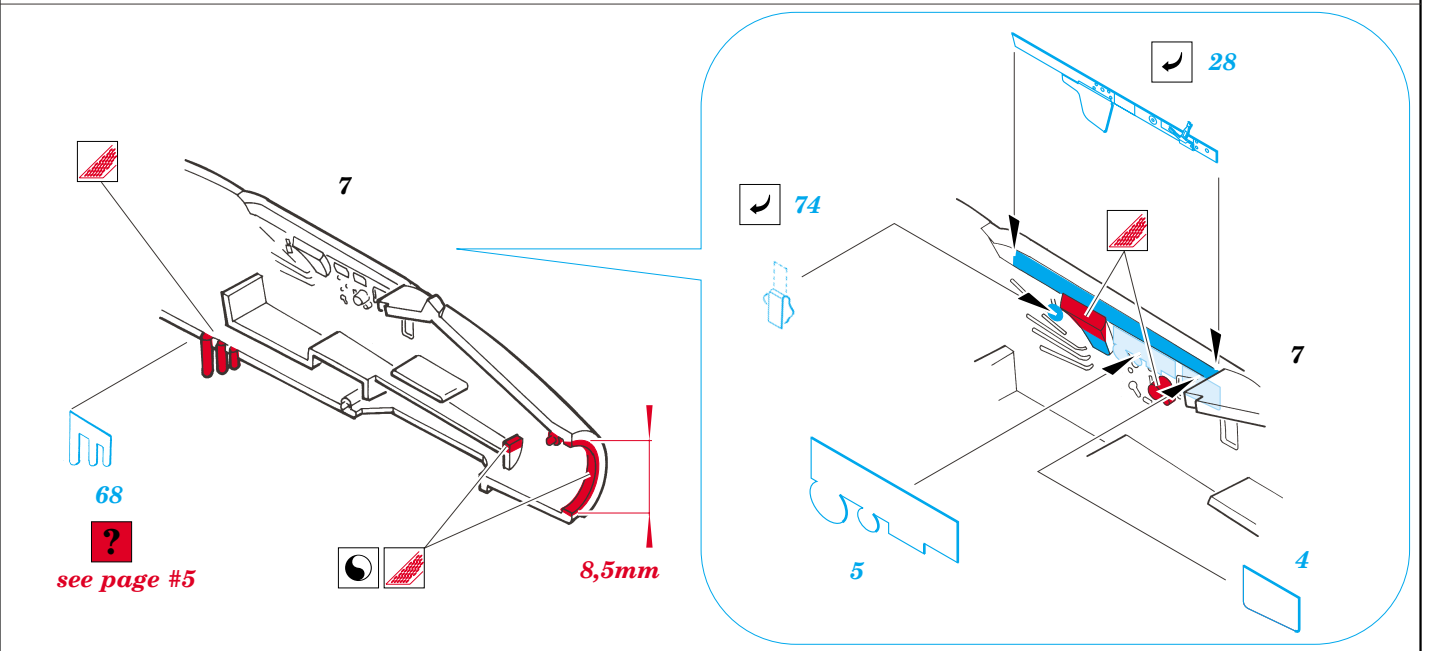

MiG-21F-13 Fishbed C

eduard

73 260

1/72 scale detail set for **REVELL** kit • sada detailů pro model **REVELL** 1/72

- APPLY EXPRESS MASK AND PAINT BEFORE GLUING
POUŽIT EXPRESS MASK NABARVIT PŘED SLEPENÍM
- SYMMETRICAL ASSEMBLY
SYMETRICKÁ MONTÁŽ
- REMOVE
ODSTRANIT
- GRIND
OBROUSIT
- DRILL HOLE
VRTAT OTVOR
- BEND
OHNOUT
- OPTION
VOLBA
- REPLACE
NAHRADIT

ORIGINAL KIT PARTS
PŮVODNÍ DÍLY STAVEBNICE
 PHOTO-ETCHED PARTS
LEPTANÉ DÍLY
 PARTS TO BE REMOVED
DÍLY K ODSTRANĚNÍ
 FILL
TMELIT

REFERENCES:
 4+ Publication.....MiG-21
 Walk Around #37 Squadron / Signal Publications