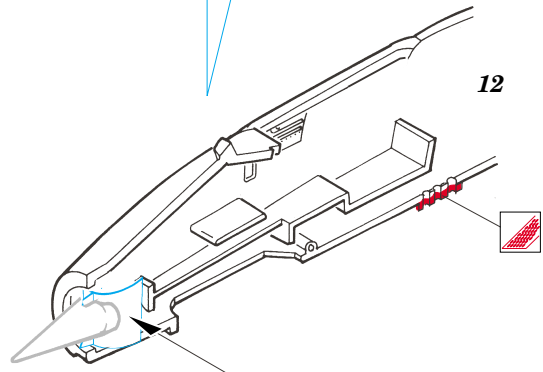

ORIGINAL KIT PARTS
PŮVODNÍ DÍLY STAVEBNICE
 PHOTO-ETCHED PARTS
LEPTANÉ DÍLY
 PARTS TO BE REMOVED
DÍLY K ODSTRANĚNÍ
 FILL
TMELIT

REFERENCES:
 4+ Publication.....MiG-21
 Walk Around #37 Squadron / Signal Publications

1.)

2.)

91 92

do not glue

R-35 IR missile