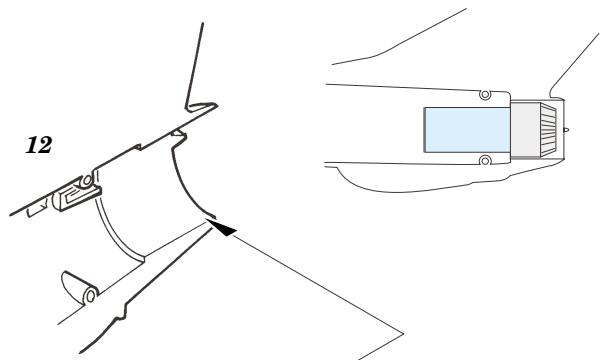

MiG-21F-13 Fishbed C

eduard

73 260

1/72 scale detail set for **REVELL** kit • sada detailů pro model **REVELL** 1/72

- APPLY EXPRESS MASK AND PAINT BEFORE GLUING
POUŽIT EXPRESS MASK NABARVIT PŘED SLEPENÍM
- SYMMETRICAL ASSEMBLY
SYMETRICKÁ MONTÁŽ
- REMOVE
ODSTRANIT
- GRIND
OBROUSIT
- DRILL HOLE
VRTAT OTVOR
- BEND
OHNOUT
- OPTION
VOLBA
- REPLACE
NAHRADIT

ORIGINAL KIT PARTS
PŮVODNÍ DÍLY STAVEBNICE
 PHOTO-ETCHED PARTS
LEPTANÉ DÍLY
 PARTS TO BE REMOVED
DÍLY K ODSTRANĚNÍ
 FILL
TMELIT

REFERENCES:
 4+ Publication.....MiG-21
 Walk Around #37 Squadron / Signal Publications

1.)

2.)

91 92

do not glue

R-35 IR missile