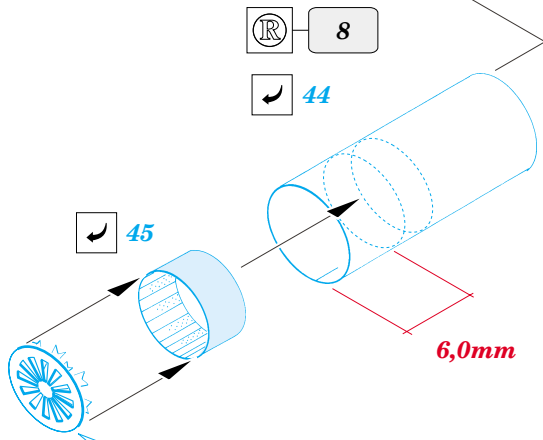

ORIGINAL KIT PARTS
PŮVODNÍ DÍLY STAVEBNICE
 PHOTO-ETCHED PARTS
LEPTANÉ DÍLY
 PARTS TO BE REMOVED
DÍLY K ODSTRANĚNÍ
 FILL
TMELIT

REFERENCES:
 4+ Publication.....MiG-21
 Walk Around #37 Squadron / Signal Publications