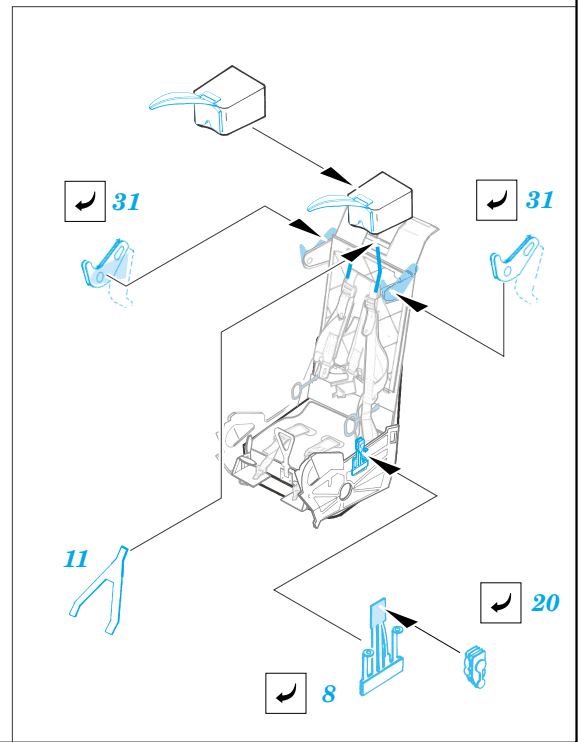

MiG-21F-13 Fishbed C

eduard

73 260

1/72 scale detail set for **REVELL** kit • sada detailů pro model **REVELL** 1/72

- APPLY EXPRESS MASK AND PAINT BEFORE GLUING
POUŽIT EXPRESS MASK NABARVIT PŘED SLEPENÍM
- SYMMETRICAL ASSEMBLY
SYMETRICKÁ MONTÁŽ
- REMOVE
ODSTRANIT
- GRIND
OBROUSIT
- DRILL HOLE
VRTAT OTVOR
- BEND
OHNOUT
- OPTION
VOLBA
- REPLACE
NAHRADIT

ORIGINAL KIT PARTS
PŮVODNÍ DÍLY STAVEBNICE
 PHOTO-ETCHED PARTS
LEPTANÉ DÍLY
 PARTS TO BE REMOVED
DÍLY K ODSTRANĚNÍ
 FILL
TMELIT

REFERENCES:
 4+ Publication.....MiG-21
 Walk Around #37 Squadron / Signal Publications