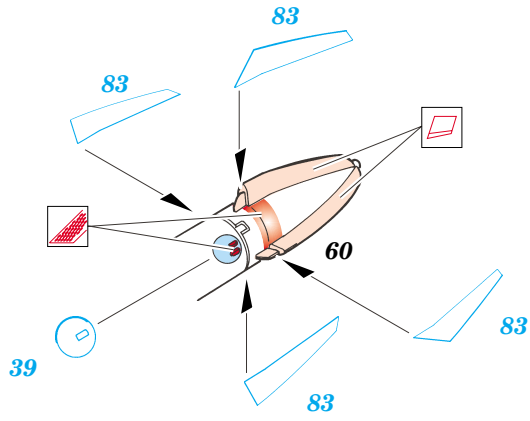

MiG-21F-13 Fishbed C

eduard

73 260

1/72 scale detail set for **REVELL** kit • sada detailů pro model **REVELL** 1/72

- APPLY EXPRESS MASK AND PAINT BEFORE GLUING
POUŽIT EXPRESS MASK NABARVIT PŘED SLEPENÍM
- SYMMETRICAL ASSEMBLY
SYMETRICKÁ MONTÁŽ
- REMOVE
ODSTRANIT
- GRIND
OBROUSIT
- DRILL HOLE
VRTAT OTVOR
- BEND
OHNOUT
- OPTION
VOLBA
- REPLACE
NAHRADIT

ORIGINAL KIT PARTS
PŮVODNÍ DÍLY STAVEBNICE
 PHOTO-ETCHED PARTS
LEPTANÉ DÍLY
 PARTS TO BE REMOVED
DÍLY K ODSTRANĚNÍ
 FILL
TMELIT

REFERENCES:
 4+ Publication.....MiG-21
 Walk Around #37 Squadron / Signal Publications

1.)

2.)

91 92

do not glue

R-35 IR missile