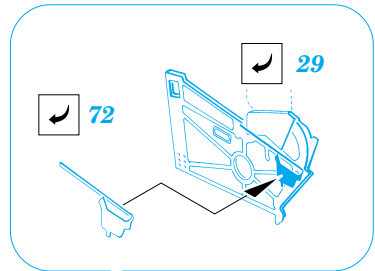

MiG-21F-13 Fishbed C

eduard

73 260

1/72 scale detail set for **REVELL** kit • sada detailů pro model **REVELL** 1/72

- APPLY EXPRESS MASK AND PAINT BEFORE GLUING
POUŽIT EXPRESS MASK NABARVIT PŘED SLEPENÍM
- SYMMETRICAL ASSEMBLY
SYMETRICKÁ MONTÁŽ
- REMOVE
ODSTRANIT
- GRIND
OBROUSIT
- DRILL HOLE
VRTAT OTVOR
- BEND
OHNOUT
- OPTION
VOLBA
- REPLACE
NAHRADIT

ORIGINAL KIT PARTS
PŮVODNÍ DÍLY STAVEBNICE
 PHOTO-ETCHED PARTS
LEPTANÉ DÍLY
 PARTS TO BE REMOVED
DÍLY K ODSTRANĚNÍ
 FILL
TMELIT

REFERENCES:
 4+ Publication.....MiG-21
 Walk Around #37 Squadron / Signal Publications