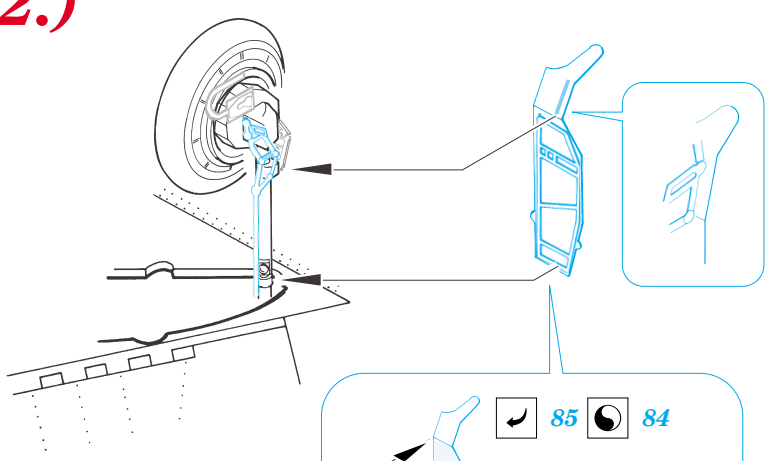

ORIGINAL KIT PARTS
PŮVODNÍ DÍLY STAVEBNICE
 PHOTO-ETCHED PARTS
LEPTANÉ DÍLY
 PARTS TO BE REMOVED
DÍLY K ODSTRANĚNÍ
 FILL
TMELIT

REFERENCES:
 4+ Publication.....MiG-21
 Walk Around #37 Squadron / Signal Publications

1.)

2.)

91 92

do not glue

R-35 IR missile