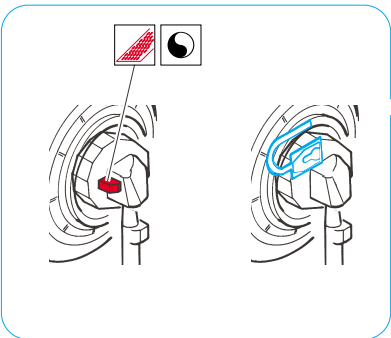

ORIGINAL KIT PARTS
PŮVODNÍ DÍLY STAVEBNICE
 PHOTO-ETCHED PARTS
LEPTANÉ DÍLY
 PARTS TO BE REMOVED
DÍLY K ODSTRANĚNÍ
 FILL
TMELIT

REFERENCES:
 4+ Publication.....MiG-21
 Walk Around #37 Squadron / Signal Publications

1.)

2.)

91 92

do not glue

R-35 IR missile