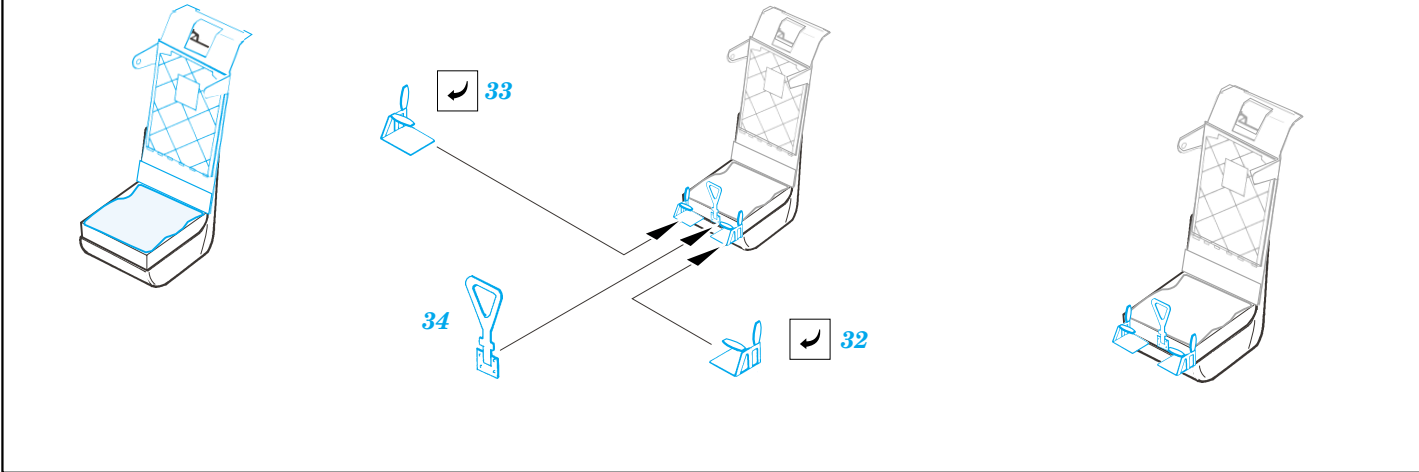

MiG-21F-13 Fishbed C

eduard

73 260

1/72 scale detail set for **REVELL** kit • sada detailů pro model **REVELL** 1/72

- APPLY EXPRESS MASK AND PAINT BEFORE GLUING
POUŽIT EXPRESS MASK NABARVIT PŘED SLEPENÍM
- SYMMETRICAL ASSEMBLY
SYMETRICKÁ MONTÁŽ
- REMOVE
ODSTRANIT
- GRIND
OBROUSIT
- DRILL HOLE
VRTAT OTVOR
- BEND
OHNOUT
- OPTION
VOLBA
- REPLACE
NAHRADIT

ORIGINAL KIT PARTS
PŮVODNÍ DÍLY STAVEBNICE
 PHOTO-ETCHED PARTS
LEPTANÉ DÍLY
 PARTS TO BE REMOVED
DÍLY K ODSTRANĚNÍ
 FILL
TMELIT

REFERENCES:
 4+ Publication.....MiG-21
 Walk Around #37 Squadron / Signal Publications