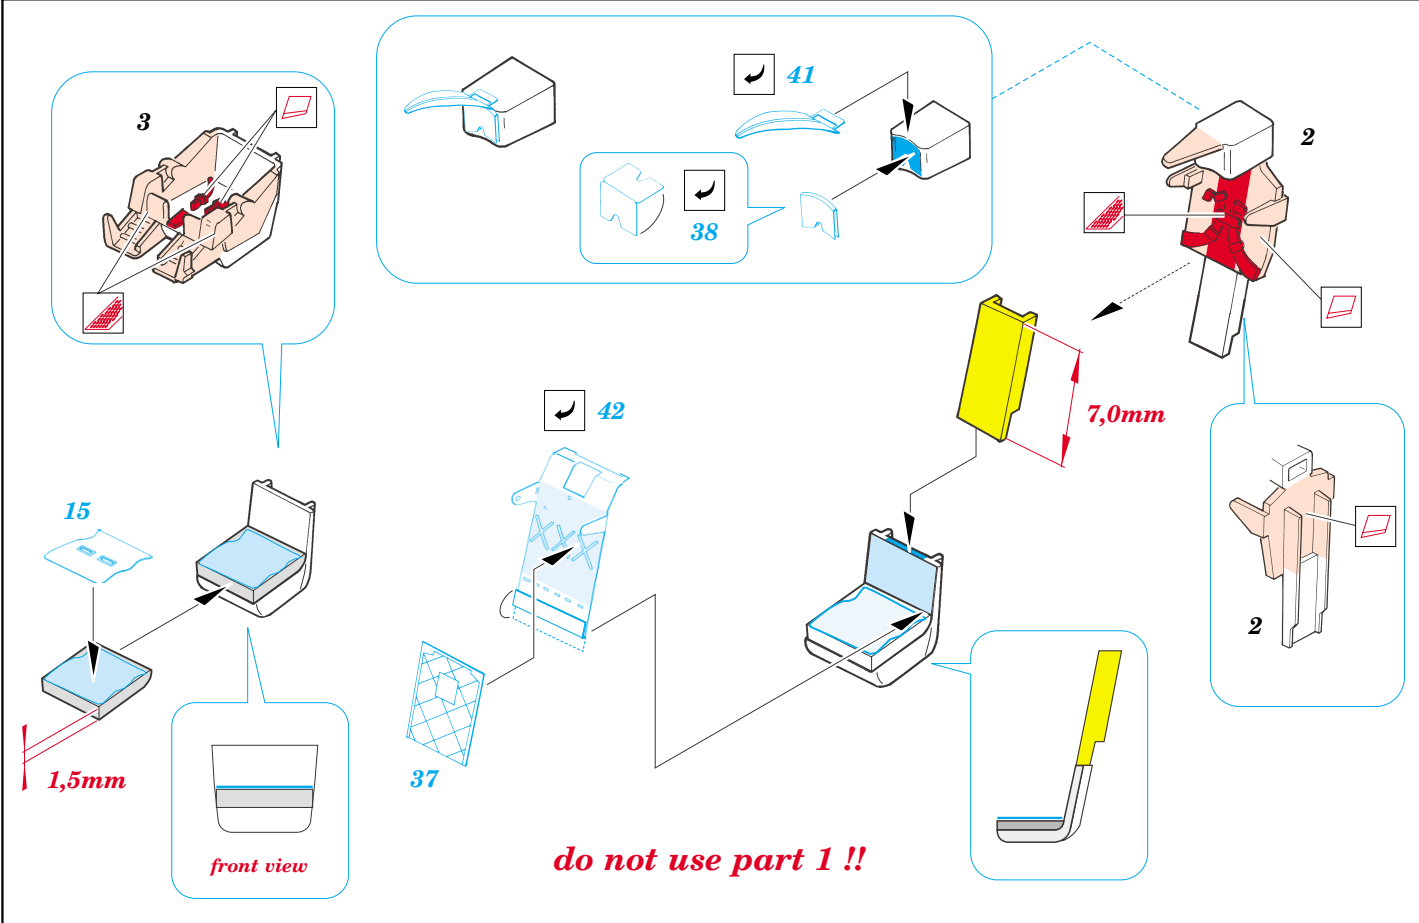

MiG-21F-13 Fishbed C

eduard

73 260

1/72 scale detail set for **REVELL** kit • sada detailů pro model **REVELL** 1/72

- APPLY EXPRESS MASK AND PAINT BEFORE GLUING
POUŽIT EXPRESS MASK NABARVIT PŘED SLEPENÍM
- SYMMETRICAL ASSEMBLY
SYMETRICKÁ MONTÁŽ
- REMOVE
ODSTRANIT
- GRIND
OBROUSIT
- DRILL HOLE
VRTAT OTVOR
- BEND
OHNOUT
- OPTION
VOLBA
- REPLACE
NAHRADIT

ORIGINAL KIT PARTS
PŮVODNÍ DÍLY STAVEBNICE
 PHOTO-ETCHED PARTS
LEPTANÉ DÍLY
 PARTS TO BE REMOVED
DÍLY K ODSTRANĚNÍ
 FILL
TMELIT

REFERENCES:
 4+ Publication.....MiG-21
 Walk Around #37 Squadron / Signal Publications