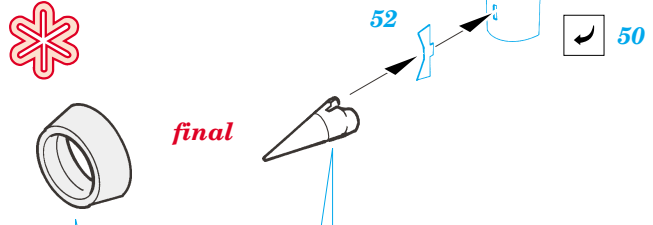

ORIGINAL KIT PARTS
PŮVODNÍ DÍLY STAVEBNICE
 PHOTO-ETCHED PARTS
LEPTANÉ DÍLY
 PARTS TO BE REMOVED
DÍLY K ODSTRANĚNÍ
 FILL
TMELIT

REFERENCES:
 4+ Publication.....MiG-21
 Walk Around #37 Squadron / Signal Publications

1.)

2.)

91 92

do not glue

R-35 IR missile