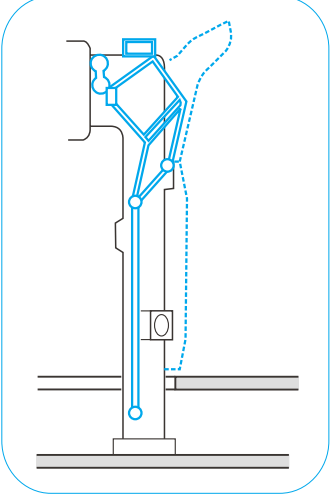

ORIGINAL KIT PARTS
PŮVODNÍ DÍLY STAVEBNICE
 PHOTO-ETCHED PARTS
LEPTANÉ DÍLY
 PARTS TO BE REMOVED
DÍLY K ODSTRANĚNÍ
 FILL
TMELIT

REFERENCES:
 4+ Publication.....MiG-21
 Walk Around #37 Squadron / Signal Publications

1.)

2.)

91 92

do not glue

R-35 IR missile