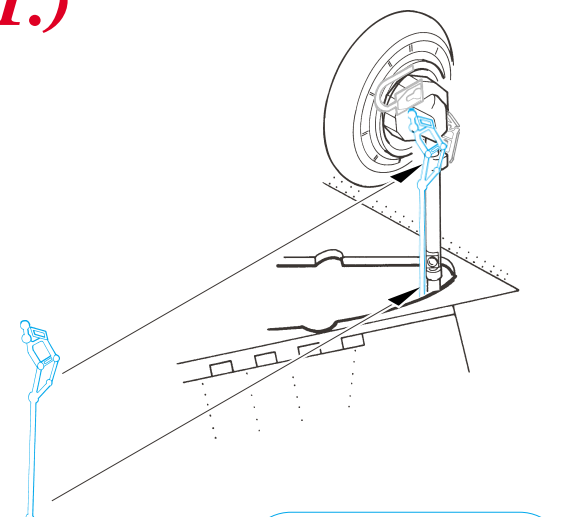

MiG-21F-13 Fishbed C

eduard

73 260

1/72 scale detail set for **REVELL** kit • sada detailů pro model **REVELL** 1/72

- APPLY EXPRESS MASK AND PAINT BEFORE GLUING
POUŽIT EXPRESS MASK NABARVIT PŘED SLEPENÍM
- SYMMETRICAL ASSEMBLY
SYMETRICKÁ MONTÁŽ
- REMOVE
ODSTRANIT
- GRIND
OBROUSIT
- DRILL HOLE
VRTAT OTVOR
- BEND
OHNOUT
- OPTION
VOLBA
- REPLACE
NAHRADIT

ORIGINAL KIT PARTS
PŮVODNÍ DÍLY STAVEBNICE
 PHOTO-ETCHED PARTS
LEPTANÉ DÍLY
 PARTS TO BE REMOVED
DÍLY K ODSTRANĚNÍ
 FILL
TMELIT

REFERENCES:
 4+ Publication.....MiG-21
 Walk Around #37 Squadron / Signal Publications

1.)

2.)

91 92

do not glue

R-35 IR missile