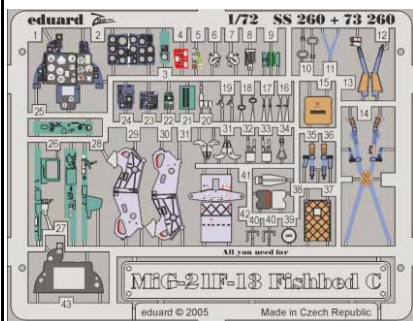

MiG-21F-13 Fishbed C

eduard

73 260

1/72 scale detail set for **REVELL** kit • sada detailů pro model **REVELL** 1/72

- APPLY EXPRESS MASK AND PAINT BEFORE GLUING
POUŽIT EXPRESS MASK NABARVIT PŘED SLEPENÍM
- SYMMETRICAL ASSEMBLY
SYMETRICKÁ MONTÁŽ
- REMOVE
ODSTRANIT
- GRIND
OBROUSIT
- DRILL HOLE
VRTAT OTVOR
- BEND
OHNOUT
- OPTION
VOLBA
- REPLACE
NAHRADIT

ORIGINAL KIT PARTS
PŮVODNÍ DÍLY STAVEBNICE
 PHOTO-ETCHED PARTS
LEPTANÉ DÍLY
 PARTS TO BE REMOVED
DÍLY K ODSTRANĚNÍ
 FILL
TMELIT

REFERENCES:
 4+ Publication.....MiG-21
 Walk Around #37 Squadron / Signal Publications