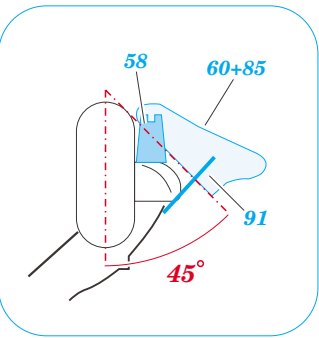

ORIGINAL KIT PARTS
PŮVODNÍ DÍLY STAVEBNICE
 PHOTO-ETCHED PARTS
LEPTANÉ DÍLY
 PARTS TO BE REMOVED
DÍLY K ODSTRANĚNÍ
 FILL
TMELIT

REFERENCES:
 4+ Publication.....MiG-21
 Walk Around #37 Squadron / Signal Publications

1.)

2.)

91 92

do not glue

R-35 IR missile