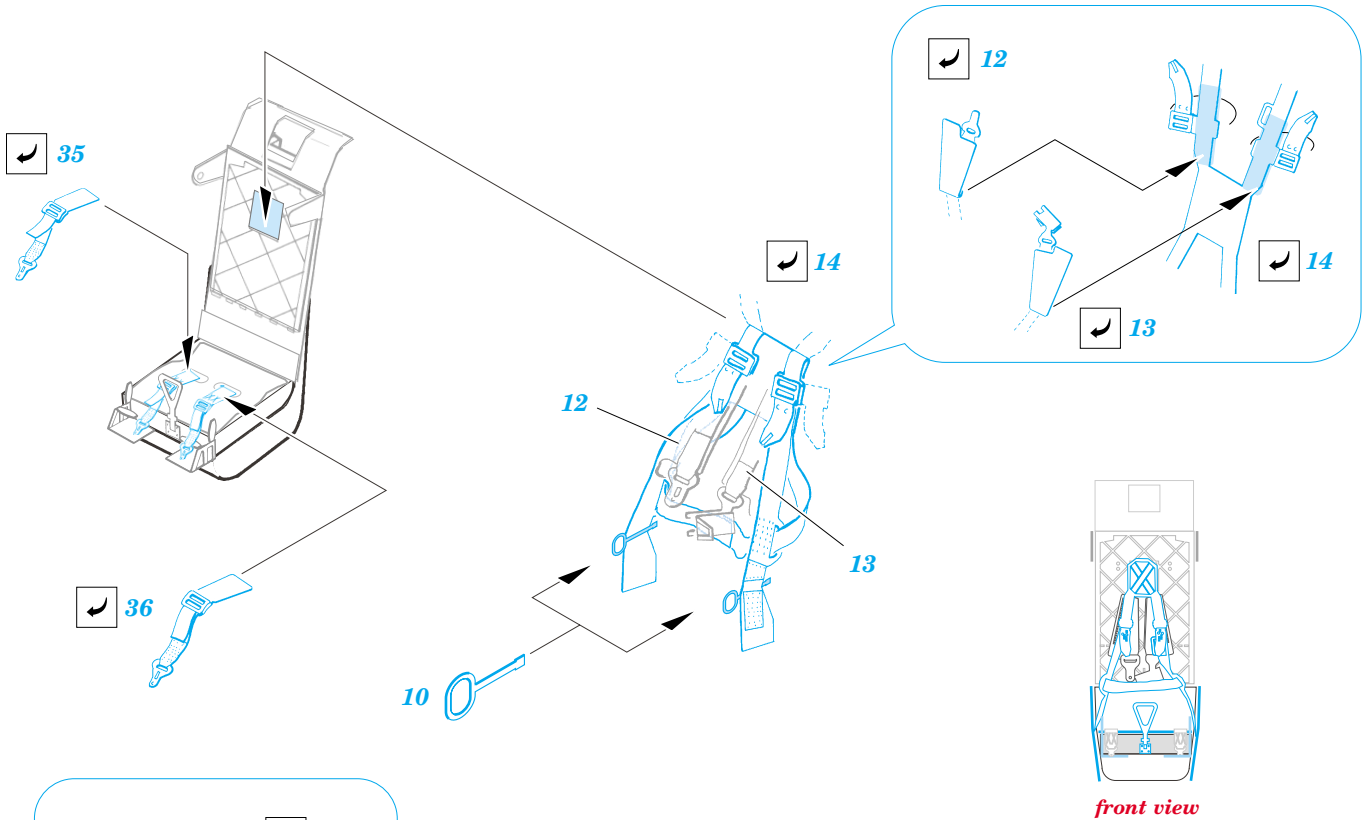

MiG-21F-13 Fishbed C

eduard

73 260

1/72 scale detail set for **REVELL** kit • sada detailů pro model **REVELL** 1/72

- APPLY EXPRESS MASK AND PAINT BEFORE GLUING
POUŽIT EXPRESS MASK NABARVIT PŘED SLEPENÍM
- SYMMETRICAL ASSEMBLY
SYMETRICKÁ MONTÁŽ
- REMOVE
ODSTRANIT
- GRIND
OBROUSIT
- DRILL HOLE
VRTAT OTVOR
- BEND
OHNOUT
- OPTION
VOLBA
- REPLACE
NAHRADIT

ORIGINAL KIT PARTS
PŮVODNÍ DÍLY STAVEBNICE
 PHOTO-ETCHED PARTS
LEPTANÉ DÍLY
 PARTS TO BE REMOVED
DÍLY K ODSTRANĚNÍ
 FILL
TMELIT

REFERENCES:
 4+ Publication.....MiG-21
 Walk Around #37 Squadron / Signal Publications