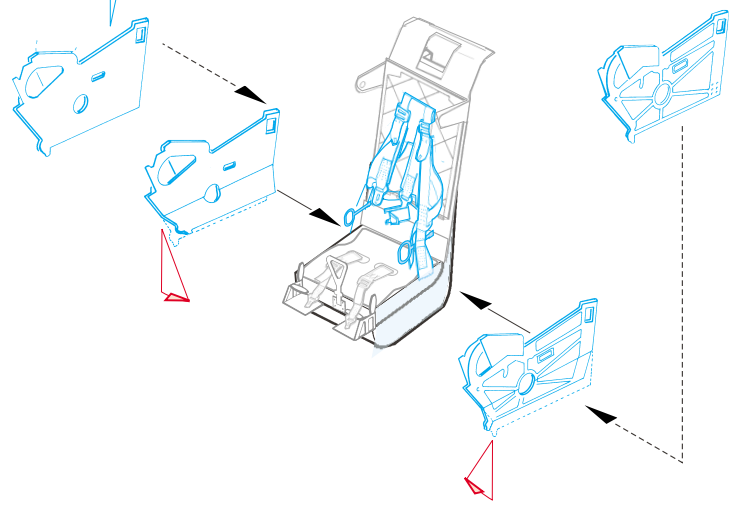

MiG-21F-13 Fishbed C

eduard

73 260

1/72 scale detail set for **REVELL** kit • sada detailů pro model **REVELL** 1/72

- APPLY EXPRESS MASK AND PAINT BEFORE GLUING
POUŽIT EXPRESS MASK NABARVIT PŘED SLEPENÍM
- SYMMETRICAL ASSEMBLY
SYMETRICKÁ MONTÁŽ
- REMOVE
ODSTRANIT
- GRIND
OBROUSIT
- DRILL HOLE
VRTAT OTVOR
- BEND
OHNOUT
- OPTION
VOLBA
- REPLACE
NAHRADIT

ORIGINAL KIT PARTS
PŮVODNÍ DÍLY STAVEBNICE
 PHOTO-ETCHED PARTS
LEPTANÉ DÍLY
 PARTS TO BE REMOVED
DÍLY K ODSTRANĚNÍ
 FILL
TMELIT

REFERENCES:
 4+ Publication.....MiG-21
 Walk Around #37 Squadron / Signal Publications