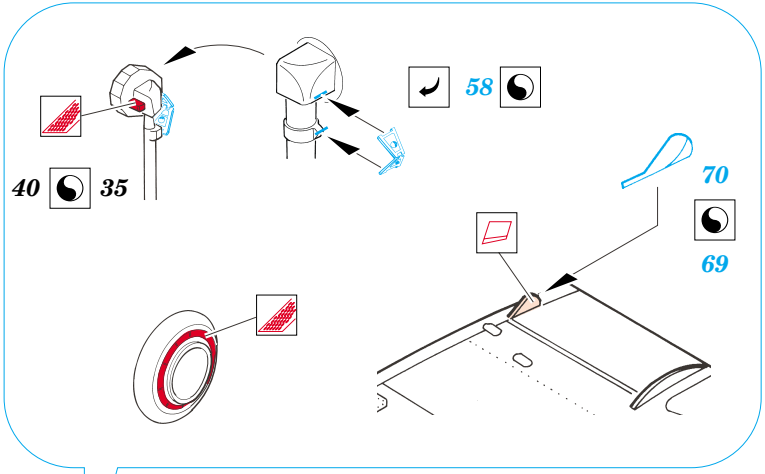

ORIGINAL KIT PARTS
PŮVODNÍ DÍLY STAVEBNICE
 PHOTO-ETCHED PARTS
LEPTANÉ DÍLY
 PARTS TO BE REMOVED
DÍLY K ODSTRANĚNÍ
 FILL
TMELIT

REFERENCES:
 4+ Publication.....MiG-21
 Walk Around #37 Squadron / Signal Publications