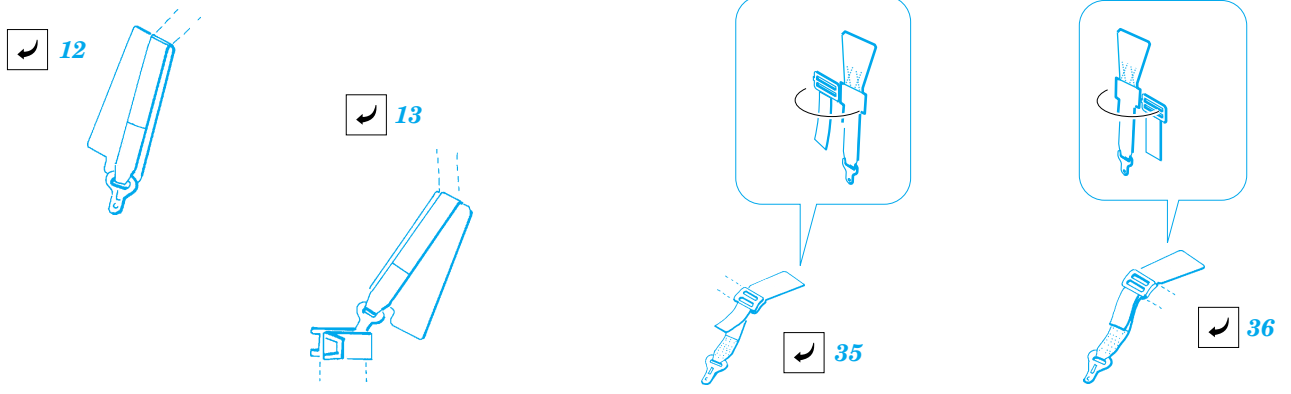

MiG-21F-13 Fishbed C

eduard

73 260

1/72 scale detail set for **REVELL** kit • sada detailů pro model **REVELL** 1/72

- APPLY EXPRESS MASK AND PAINT BEFORE GLUING
POUŽIT EXPRESS MASK NABARVIT PŘED SLEPENÍM
- SYMMETRICAL ASSEMBLY
SYMETRICKÁ MONTÁŽ
- REMOVE
ODSTRANIT
- GRIND
OBROUSIT
- DRILL HOLE
VRTAT OTVOR
- BEND
OHNOUT
- OPTION
VOLBA
- REPLACE
NAHRADIT

ORIGINAL KIT PARTS
PŮVODNÍ DÍLY STAVEBNICE
 PHOTO-ETCHED PARTS
LEPTANÉ DÍLY
 PARTS TO BE REMOVED
DÍLY K ODSTRANĚNÍ
 FILL
TMELIT

REFERENCES:
 4+ Publication.....MiG-21
 Walk Around #37 Squadron / Signal Publications