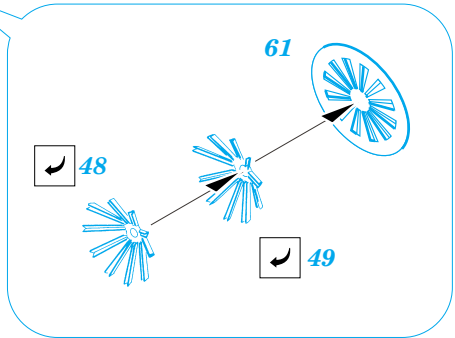

MiG-21F-13 Fishbed C

eduard

73 260

1/72 scale detail set for **REVELL** kit • sada detailů pro model **REVELL** 1/72

- APPLY EXPRESS MASK AND PAINT BEFORE GLUING
POUŽIT EXPRESS MASK NABARVIT PŘED SLEPENÍM
- SYMMETRICAL ASSEMBLY
SYMETRICKÁ MONTÁŽ
- REMOVE
ODSTRANIT
- GRIND
OBROUSIT
- DRILL HOLE
VRTAT OTVOR
- BEND
OHNOUT
- OPTION
VOLBA
- REPLACE
NAHRADIT

ORIGINAL KIT PARTS
PŮVODNÍ DÍLY STAVEBNICE
 PHOTO-ETCHED PARTS
LEPTANÉ DÍLY
 PARTS TO BE REMOVED
DÍLY K ODSTRANĚNÍ
 FILL
TMELIT

REFERENCES:
 4+ Publication.....MiG-21
 Walk Around #37 Squadron / Signal Publications

1.)

2.)

91 92

do not glue

R-35 IR missile