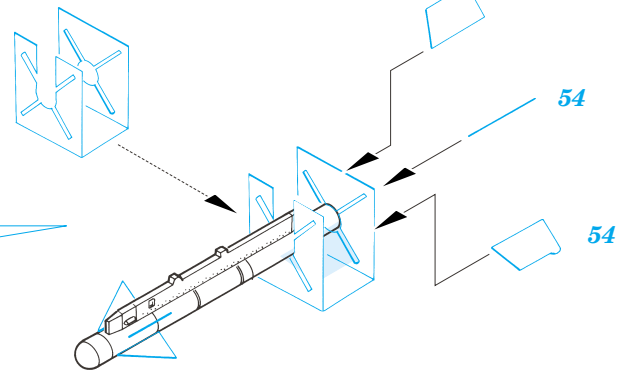

ORIGINAL KIT PARTS
PŮVODNÍ DÍLY STAVEBNICE
 PHOTO-ETCHED PARTS
LEPTANÉ DÍLY
 PARTS TO BE REMOVED
DÍLY K ODSTRANĚNÍ
 FILL
TMELIT

REFERENCES:
 4+ Publication.....MiG-21
 Walk Around #37 Squadron / Signal Publications

1.)

2.)

91 92

do not glue

R-35 IR missile