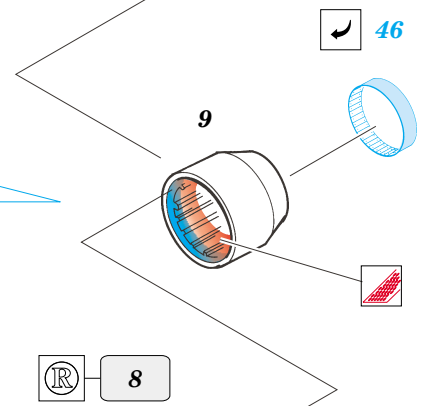

MiG-21F-13 Fishbed C

eduard

73 260

1/72 scale detail set for **REVELL** kit • sada detailů pro model **REVELL** 1/72

- APPLY EXPRESS MASK AND PAINT BEFORE GLUING
POUŽIT EXPRESS MASK NABARVIT PŘED SLEPENÍM
- SYMMETRICAL ASSEMBLY
SYMETRICKÁ MONTÁŽ
- REMOVE
ODSTRANIT
- GRIND
OBROUSIT
- DRILL HOLE
VRTAT OTVOR
- BEND
OHNOUT
- OPTION
VOLBA
- REPLACE
NAHRADIT

ORIGINAL KIT PARTS
PŮVODNÍ DÍLY STAVEBNICE
 PHOTO-ETCHED PARTS
LEPTANÉ DÍLY
 PARTS TO BE REMOVED
DÍLY K ODSTRANĚNÍ
 FILL
TMELIT

REFERENCES:
 4+ Publication.....MiG-21
 Walk Around #37 Squadron / Signal Publications

1.)

2.)

91 92

do not glue

R-35 IR missile