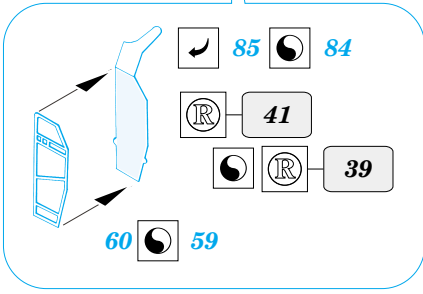

ORIGINAL KIT PARTS
PŮVODNÍ DÍLY STAVEBNICE
 PHOTO-ETCHED PARTS
LEPTANÉ DÍLY
 PARTS TO BE REMOVED
DÍLY K ODSTRANĚNÍ
 FILL
TMELIT

REFERENCES:
 4+ Publication.....MiG-21
 Walk Around #37 Squadron / Signal Publications

1.)

2.)

91 92

do not glue

R-35 IR missile