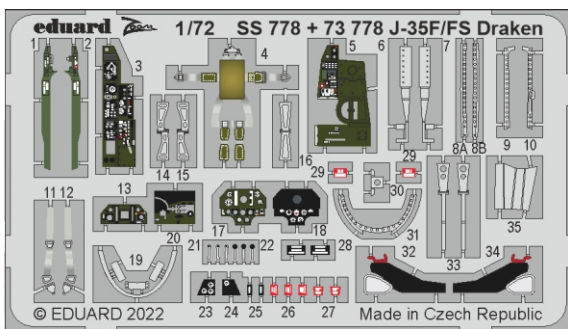

J-35F/FS Draken

eduard

SS 778

1/72

detail set for HASEGAWA/HOBBY 2000 1/72 kit • sada detailů pro stavebnici HASEGAWA/HOBBY 2000 1/72

film

- APPLY EXPRESS MASK AND PAINT BEFORE GLUING
POUŽIT EXPRESS MASK NABARVIT PŘED SLEPENÍM
- SYMMETRICAL ASSEMBLY
SYMETRICKÁ MONTÁŽ
- REMOVE
ODSTRANIT
- GRIND
OBROUSIT
- DRILL HOLE
VRTÁT OTVOR
- BEND
OHNOUT
- OPTION
VOLBA
- REPLACE
NAHRADIT
- 1** COLORED ETCHED PARTS
LEPTANÉ BAREVNÉ DÍLY
- 1** ETCHED PARTS
LEPTANÉ NEBAREVNÉ DÍLY
- 1** ORIGINAL KIT PARTS
PŮVODNÍ DÍLY STAVEBNICE

ORIGINAL KIT PARTS
PŮVODNÍ DÍLY STAVEBNICE

PHOTO-ETCHED PARTS
LEPTANÉ DÍLY

PARTS TO BE REMOVED
DÍLY K ODSTRANĚNÍ

FILL
TMELIT