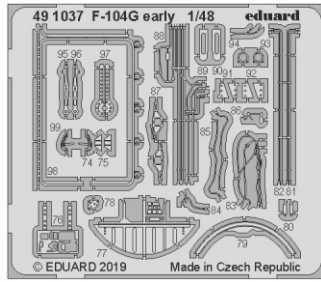

F-104G early

eduard

49 1037

1/48

detail set for 1/48 KINETIC kit • sada detailů pro stavebnici 1/48 KINETIC

- APPLY EXPRESS MASK AND PAINT BEFORE GLUING
POUŽIT EXPRESS MASK NABARVIT PŘED SLEPENÍM
- SYMMETRICAL ASSEMBLY
SYMETRICKÁ MONTÁŽ
- REMOVE
ODSTRANIT
- GRIND
OBROUSIT
- DRILL HOLE
VRTÁT OTVOR
- BEND
OHNOUT
- OPTION
VOLBA
- REPLACE
NAHRADIT
- 1** COLORED ETCHED PARTS
LEPTANÉ BAREVNÉ DÍLY
- 1** ETCHED PARTS
LEPTANÉ NEBAREVNÉ DÍLY
- 1** ORIGINAL KIT PARTS
PŮVODNÍ DÍLY STAVEBNICE

ORIGINAL KIT PARTS
PŮVODNÍ DÍLY STAVEBNICE

PHOTO-ETCHED PARTS
LEPTANÉ DÍLY

PARTS TO BE REMOVED
DÍLY K ODSTRANĚNÍ

FILL
TMELIT