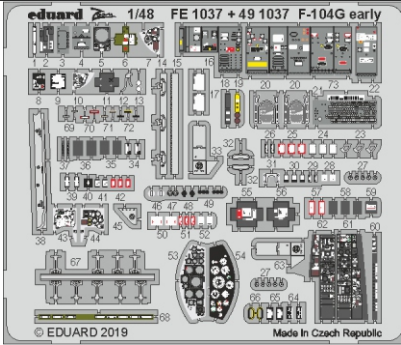

F-104G early

eduard

49 1037

1/48

detail set for 1/48 KINETIC kit • sada detailů pro stavebnici 1/48 KINETIC

- APPLY EXPRESS MASK AND PAINT BEFORE GLUING
POUŽIT EXPRESS MASK NABARVIT PŘED SLEPENÍM
- SYMMETRICAL ASSEMBLY
SYMETRICKÁ MONTÁŽ
- REMOVE
ODSTRANIT
- GRIND
OBROUSIT
- DRILL HOLE
VRTÁT OTVOR
- BEND
OHNOUT
- OPTION
VOLBA
- REPLACE
NAHRADIT
- 1** COLORED ETCHED PARTS
LEPTANÉ BAREVNÉ DÍLY
- 1** ETCHED PARTS
LEPTANÉ NEBAREVNÉ DÍLY
- 1** ORIGINAL KIT PARTS
PŮVODNÍ DÍLY STAVEBNICE

ORIGINAL KIT PARTS
PŮVODNÍ DÍLY STAVEBNICE

PHOTO-ETCHED PARTS
LEPTANÉ DÍLY

PARTS TO BE REMOVED
DÍLY K ODSTRANĚNÍ

FILL
TMELIT