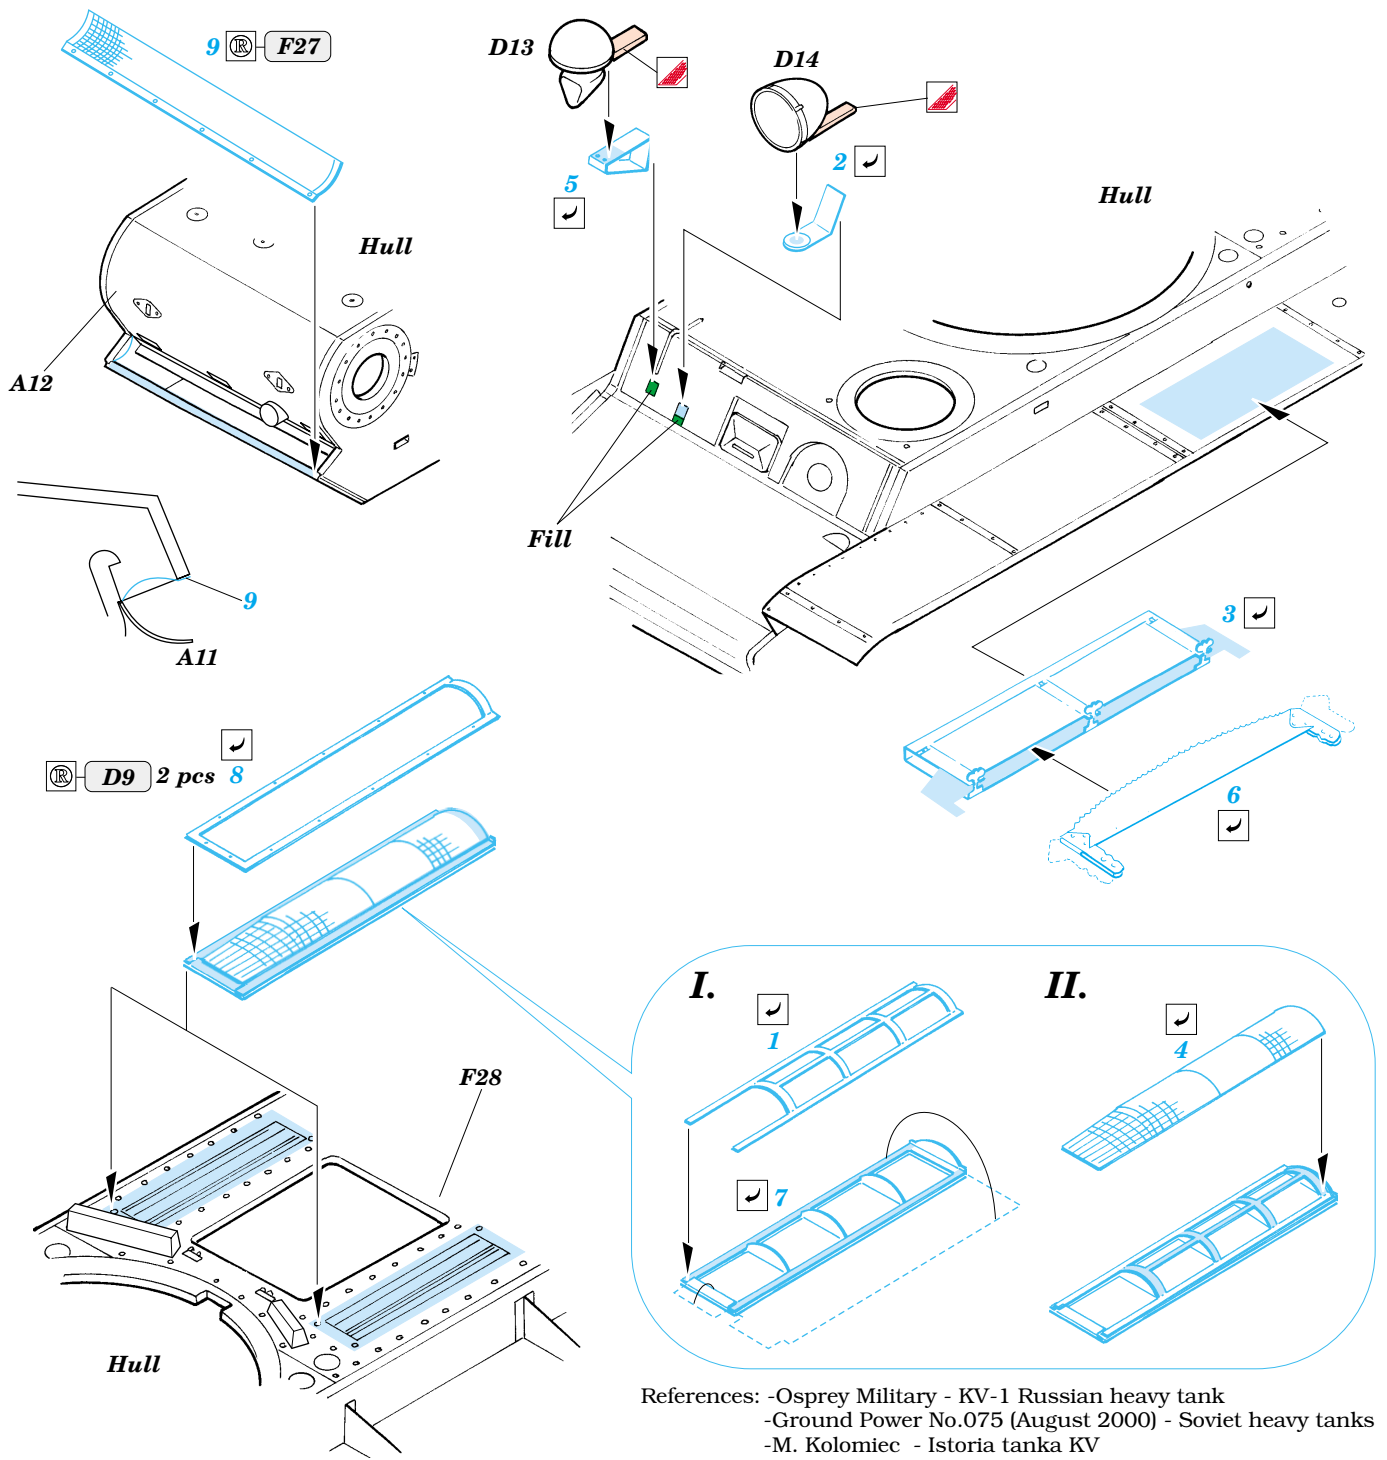

# KV-1 mesh model 1942 Simplified Turret

**TP089**

1/35 scale detail set for Trumpeter kit • sada detailů pro model 1/35 Trumpeter

- APPLY EXPRESS MASK AND PAINT BEFORE GLUING  
POUŽIT EXPRESS MASK NABARVIT PŘED SLEPENÍM
- SYMMETRICAL ASSEMBLY  
SYMETRICKÁ MONTÁŽ
- REMOVE  
ODSTRANIT
- GRIND  
OBROUSIT
- DRILL HOLE  
VRTAT OTVOR
- BEND  
OHNOUT
- OPTION  
VOLBA
- REPLACE  
NAHRADIT

ORIGINAL KIT PARTS  
PŮVODNÍ DÍLY STAVEBNICE
 PHOTO-ETCHED PARTS  
LEPTANÉ DÍLY
 PARTS TO BE REMOVED  
DÍLY K ODSTRANĚNÍ
 FILL  
TMELIT

References: -Osprey Military - KV-1 Russian heavy tank  
 -Ground Power No.075 (August 2000) - Soviet heavy tanks  
 -M. Kolomicz - Istorija tanka KV