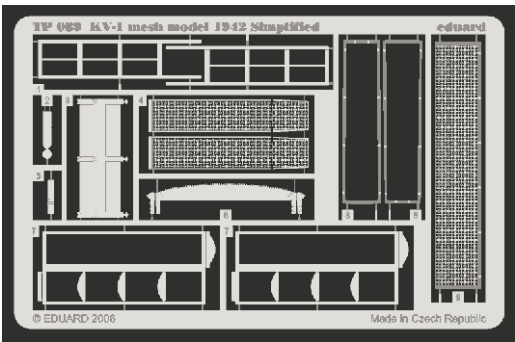

# KV-1 mesh model 1942 Simplified Turret

**TP089**

1/35 scale detail set for Trumpeter kit • sada detailů pro model 1/35 Trumpeter

- APPLY EXPRESS MASK AND PAINT BEFORE GLUING  
POUŽIT EXPRESS MASK NABARVIT PŘED SLEPENÍM
- SYMMETRICAL ASSEMBLY  
SYMETRICKÁ MONTÁŽ
- REMOVE  
ODSTRANIT
- GRIND  
OBROUSIT
- DRILL HOLE  
VRTAT OTVOR
- BEND  
OHNOUT
- OPTION  
VOLBA
- REPLACE  
NAHRADIT