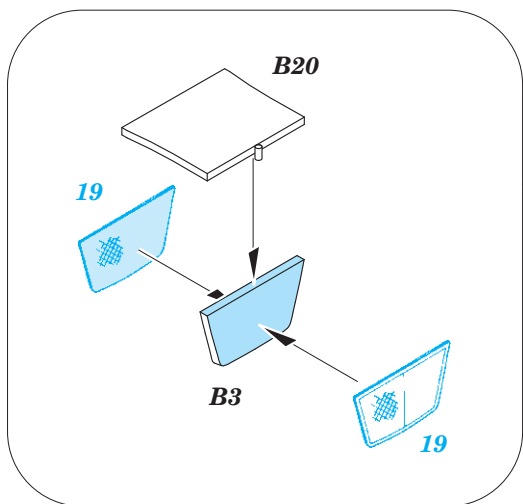

Avia B-534 III. serie Weekend 1/48

FE866

detail set for 1/48 EDUARD kit • sada detailů pro stavebnici 1/48 EDUARD

- APPLY EXPRESS MASK AND PAINT BEFORE GLUING
POUŽIT EXPRESS MASK NABARVIT PŘED SLEPENÍM
- SYMMETRICAL ASSEMBLY
SYMETRICKÁ MONTÁŽ
- REMOVE
ODSTRANIT
- GRIND
OBROUSIT
- DRILL HOLE
VRTAT OTVOR
- BEND
OHNOUT
- OPTION
VOLBA
- REPLACE
NAHRADIT
- 1** COLORED ETCHED PARTS
LEPTANÉ BAREVNÉ DÍLY
- 1** ETCHED PARTS
LEPTANÉ NEBAREVNÉ DÍLY
- 1** ORIGINAL KIT PARTS
PŮVODNÍ DÍLY STAVEBNICE

■ ORIGINAL KIT PARTS PŮVODNÍ DÍLY STAVEBNICE **■** PHOTO-ETCHED PARTS LEPTANÉ DÍLY **■** PARTS TO BE REMOVED DÍLY K ODSTRANĚNÍ **■** FILL TMELIT

20

2 pcs.