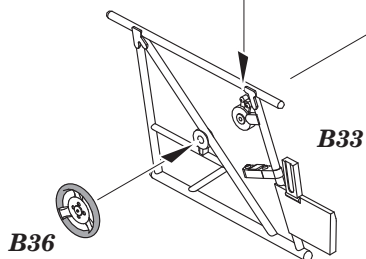

Avia B-534 III. serie Weekend 1/48

FE866

detail set for 1/48 EDUARD kit • sada detailů pro stavebnici 1/48 EDUARD

- APPLY EXPRESS MASK AND PAINT BEFORE GLUING
POUŽIT EXPRESS MASK NABARVIT PŘED SLEPENÍM
- SYMMETRICAL ASSEMBLY
SYMETRICKÁ MONTÁŽ
- REMOVE
ODSTRANIT
- GRIND
OBROUSIT
- DRILL HOLE
VRTAT OTVOR
- BEND
OHNOUT
- OPTION
VOLBA
- REPLACE
NAHRADIT
- 1** COLORED ETCHED PARTS
LEPTANÉ BAREVNÉ DÍLY
- 1** ETCHED PARTS
LEPTANÉ NEBAREVNÉ DÍLY
- 1** ORIGINAL KIT PARTS
PŮVODNÍ DÍLY STAVEBNICE

■ ORIGINAL KIT PARTS PŮVODNÍ DÍLY STAVEBNICE **■** PHOTO-ETCHED PARTS LEPTANÉ DÍLY **■** PARTS TO BE REMOVED DÍLY K ODSTRANĚNÍ **■** FILL TMELIT

20

2 pcs.