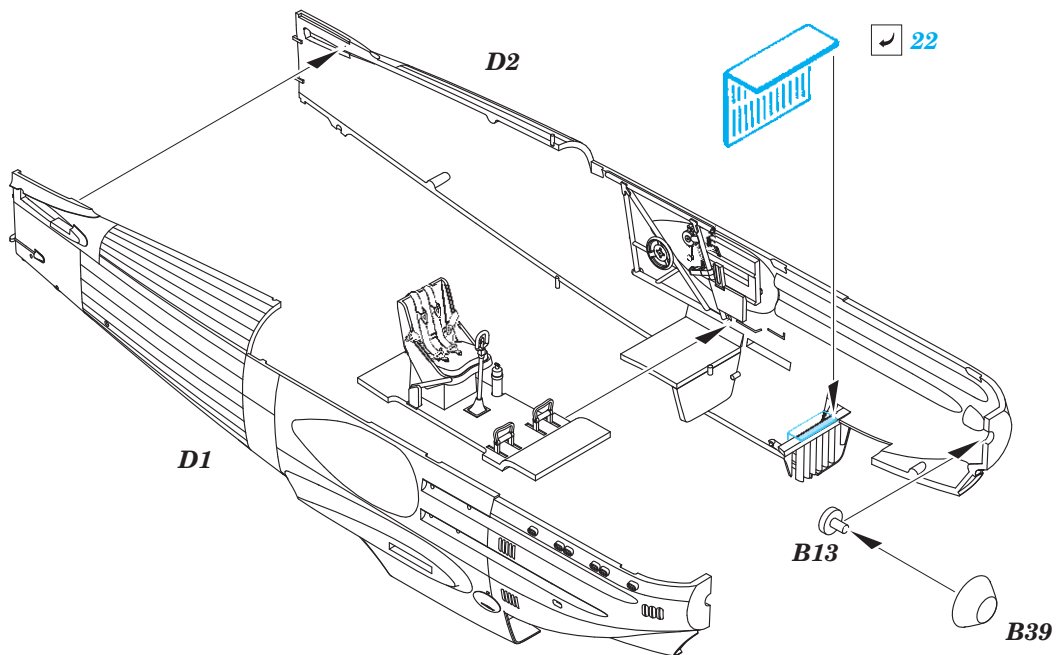

Avia B-534 III. serie Weekend 1/48

FE866

detail set for 1/48 EDUARD kit • sada detailů pro stavebnici 1/48 EDUARD

- APPLY EXPRESS MASK AND PAINT BEFORE GLUING
POUŽIT EXPRESS MASK NABARVIT PŘED SLEPENÍM
- SYMMETRICAL ASSEMBLY
SYMETRICKÁ MONTÁŽ
- REMOVE
ODSTRANIT
- GRIND
OBROUSIT
- DRILL HOLE
VRTAT OTVOR
- BEND
OHNOUT
- OPTION
VOLBA
- REPLACE
NAHRADIT
- 1** COLORED ETCHED PARTS
LEPTANÉ BAREVNÉ DÍLY
- 1** ETCHED PARTS
LEPTANÉ NEBAREVNÉ DÍLY
- 1** ORIGINAL KIT PARTS
PŮVODNÍ DÍLY STAVEBNICE

■ ORIGINAL KIT PARTS PŮVODNÍ DÍLY STAVEBNICE **■** PHOTO-ETCHED PARTS LEPTANÉ DÍLY **■** PARTS TO BE REMOVED DÍLY K ODSTRANĚNÍ **■** FILL TMELIT

20

2 pcs.