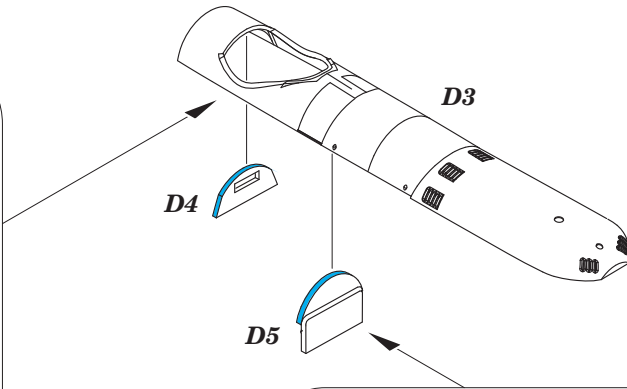

Avia B-534 III. serie Weekend 1/48

FE866

detail set for 1/48 EDUARD kit • sada detailů pro stavebnici 1/48 EDUARD

- APPLY EXPRESS MASK AND PAINT BEFORE GLUING
POUŽIT EXPRESS MASK NABARVIT PŘED SLEPENÍM
- SYMMETRICAL ASSEMBLY
SYMETRICKÁ MONTÁŽ
- REMOVE
ODSTRANIT
- GRIND
OBROUSIT
- DRILL HOLE
VRTAT OTVOR
- BEND
OHNOUT
- OPTION
VOLBA
- REPLACE
NAHRADIT
- 1** COLORED ETCHED PARTS
LEPTANÉ BAREVNÉ DÍLY
- 1** ETCHED PARTS
LEPTANÉ NEBAREVNÉ DÍLY
- 1** ORIGINAL KIT PARTS
PŮVODNÍ DÍLY STAVEBNICE

■ ORIGINAL KIT PARTS PŮVODNÍ DÍLY STAVEBNICE **■** PHOTO-ETCHED PARTS LEPTANÉ DÍLY **■** PARTS TO BE REMOVED DÍLY K ODSTRANĚNÍ **■** FILL TMELIT

20

2 pcs.