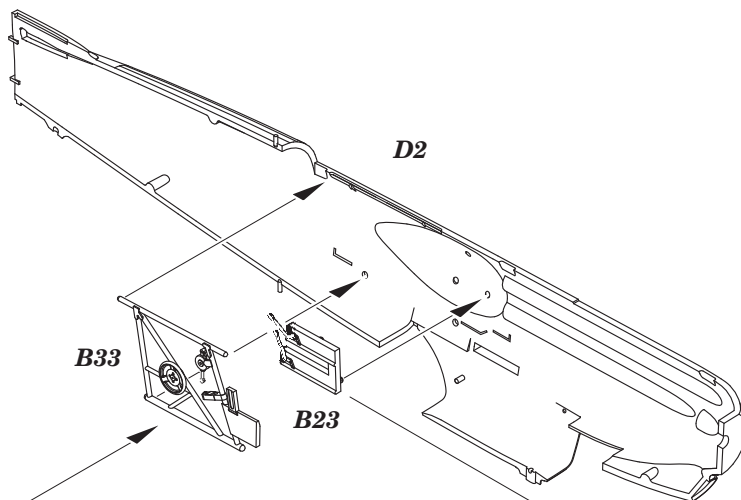

Avia B-534 III. serie Weekend 1/48

FE866

detail set for 1/48 EDUARD kit • sada detailů pro stavebnici 1/48 EDUARD

- APPLY EXPRESS MASK AND PAINT BEFORE GLUING
POUŽIT EXPRESS MASK NABARVIT PŘED SLEPENÍM
- SYMMETRICAL ASSEMBLY
SYMETRICKÁ MONTÁŽ
- REMOVE
ODSTRANIT
- GRIND
OBROUSIT
- DRILL HOLE
VRTAT OTVOR
- BEND
OHNOUT
- OPTION
VOLBA
- REPLACE
NAHRADIT
- 1** COLORED ETCHED PARTS
LEPTANÉ BAREVNÉ DÍLY
- 1** ETCHED PARTS
LEPTANÉ NEBAREVNÉ DÍLY
- 1** ORIGINAL KIT PARTS
PŮVODNÍ DÍLY STAVEBNICE

■ ORIGINAL KIT PARTS PŮVODNÍ DÍLY STAVEBNICE **■** PHOTO-ETCHED PARTS LEPTANÉ DÍLY **■** PARTS TO BE REMOVED DÍLY K ODSTRANĚNÍ **■** FILL TMELIT

20

2 pcs.