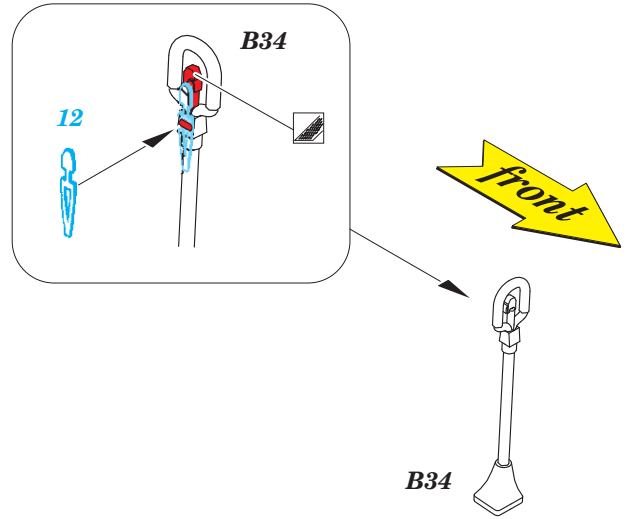

Avia B-534 III. serie Weekend 1/48

FE866

detail set for 1/48 EDUARD kit • sada detailů pro stavebnici 1/48 EDUARD

- APPLY EXPRESS MASK AND PAINT BEFORE GLUING
POUŽIT EXPRESS MASK NABARVIT PŘED SLEPENÍM
- SYMMETRICAL ASSEMBLY
SYMETRICKÁ MONTÁŽ
- REMOVE
ODSTRANIT
- GRIND
OBROUSIT
- DRILL HOLE
VRTAT OTVOR
- BEND
OHNOUT
- OPTION
VOLBA
- REPLACE
NAHRADIT
- 1** COLORED ETCHED PARTS
LEPTANÉ BAREVNÉ DÍLY
- 1** ETCHED PARTS
LEPTANÉ NEBAREVNÉ DÍLY
- 1** ORIGINAL KIT PARTS
PŮVODNÍ DÍLY STAVEBNICE

■ ORIGINAL KIT PARTS PŮVODNÍ DÍLY STAVEBNICE **■** PHOTO-ETCHED PARTS LEPTANÉ DÍLY **■** PARTS TO BE REMOVED DÍLY K ODSTRANĚNÍ **■** FILL TMELIT

20

2 pcs.