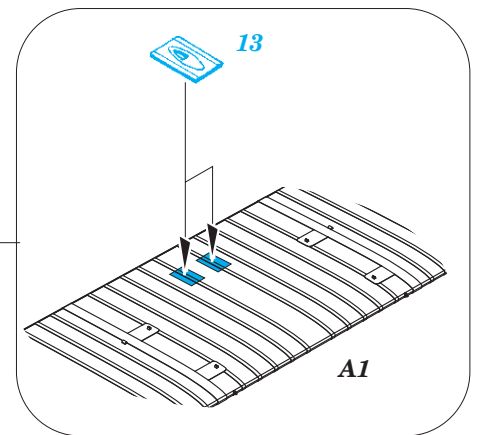

Avia B-534 III. serie Weekend 1/48

FE866

detail set for 1/48 EDUARD kit • sada detailů pro stavebnici 1/48 EDUARD

- APPLY EXPRESS MASK AND PAINT BEFORE GLUING
POUŽIT EXPRESS MASK NABARVIT PŘED SLEPENÍM
- SYMMETRICAL ASSEMBLY
SYMETRICKÁ MONTÁŽ
- REMOVE
ODSTRANIT
- GRIND
OBROUSIT
- DRILL HOLE
VRTAT OTVOR
- BEND
OHNOUT
- OPTION
VOLBA
- REPLACE
NAHRADIT
- 1** COLORED ETCHED PARTS
LEPTANÉ BAREVNÉ DÍLY
- 1** ETCHED PARTS
LEPTANÉ NEBAREVNÉ DÍLY
- 1** ORIGINAL KIT PARTS
PŮVODNÍ DÍLY STAVEBNICE

■ ORIGINAL KIT PARTS PŮVODNÍ DÍLY STAVEBNICE **■** PHOTO-ETCHED PARTS LEPTANÉ DÍLY **■** PARTS TO BE REMOVED DÍLY K ODSTRANĚNÍ **■** FILL TMELIT

20

2 pcs.