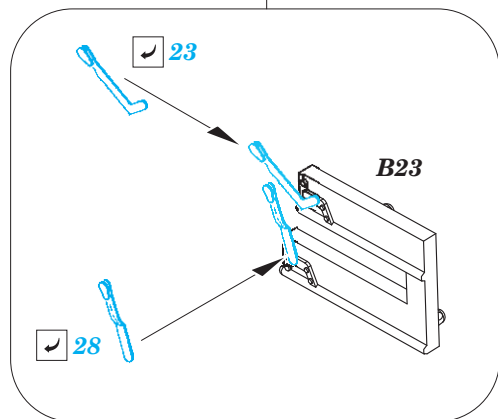

Avia B-534 III. serie Weekend 1/48

FE866

detail set for 1/48 EDUARD kit • sada detailů pro stavebnici 1/48 EDUARD

- APPLY EXPRESS MASK AND PAINT BEFORE GLUING
POUŽIT EXPRESS MASK NABARVIT PŘED SLEPENÍM
- SYMMETRICAL ASSEMBLY
SYMETRICKÁ MONTÁŽ
- REMOVE
ODSTRANIT
- GRIND
OBROUSIT
- DRILL HOLE
VRTAT OTVOR
- BEND
OHNOUT
- OPTION
VOLBA
- REPLACE
NAHRADIT
- 1** COLORED ETCHED PARTS
LEPTANÉ BAREVNÉ DÍLY
- 1** ETCHED PARTS
LEPTANÉ NEBAREVNÉ DÍLY
- 1** ORIGINAL KIT PARTS
PŮVODNÍ DÍLY STAVEBNICE

■ ORIGINAL KIT PARTS PŮVODNÍ DÍLY STAVEBNICE **■** PHOTO-ETCHED PARTS LEPTANÉ DÍLY **■** PARTS TO BE REMOVED DÍLY K ODSTRANĚNÍ **■** FILL TMELIT

20

2 pcs.