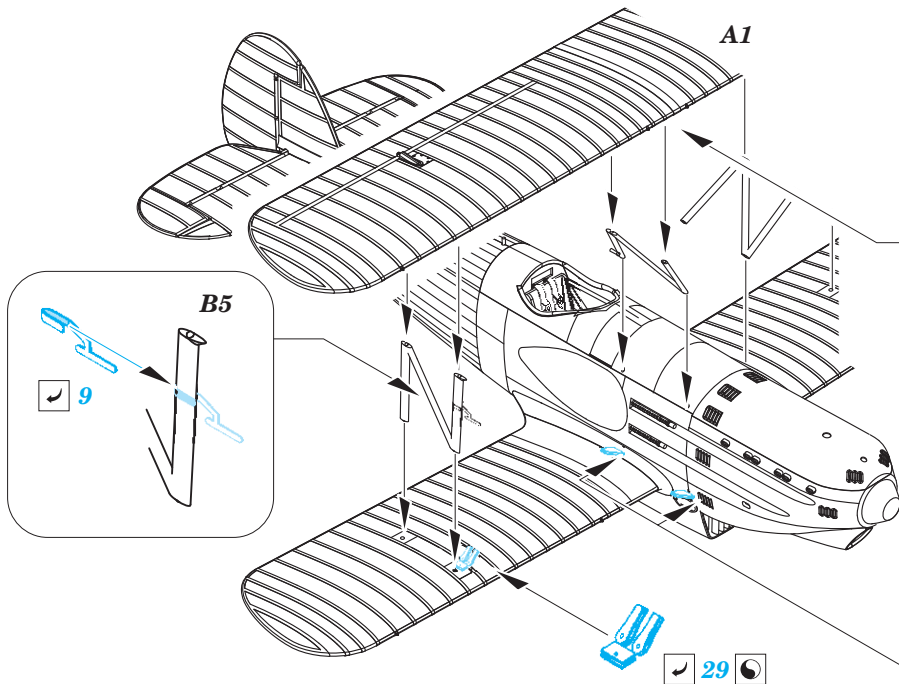

Avia B-534 III. serie Weekend 1/48

FE866

detail set for 1/48 EDUARD kit • sada detailů pro stavebnici 1/48 EDUARD

- APPLY EXPRESS MASK AND PAINT BEFORE GLUING
POUŽIT EXPRESS MASK NABARVIT PŘED SLEPENÍM
- SYMMETRICAL ASSEMBLY
SYMETRICKÁ MONTÁŽ
- REMOVE
ODSTRANIT
- GRIND
OBROUSIT
- DRILL HOLE
VRTAT OTVOR
- BEND
OHNOUT
- OPTION
VOLBA
- REPLACE
NAHRADIT
- 1** COLORED ETCHED PARTS
LEPTANÉ BAREVNÉ DÍLY
- 1** ETCHED PARTS
LEPTANÉ NEBAREVNÉ DÍLY
- 1** ORIGINAL KIT PARTS
PŮVODNÍ DÍLY STAVEBNICE

■ ORIGINAL KIT PARTS PŮVODNÍ DÍLY STAVEBNICE **■** PHOTO-ETCHED PARTS LEPTANÉ DÍLY **■** PARTS TO BE REMOVED DÍLY K ODSTRANĚNÍ **■** FILL TMELIT

20

2 pcs.