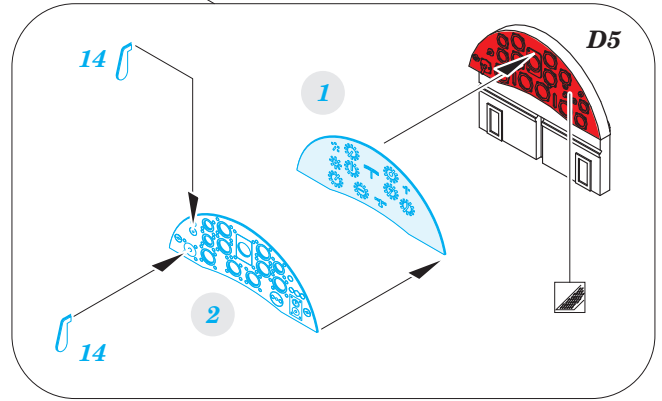

Avia B-534 III. serie Weekend 1/48

FE866

detail set for 1/48 EDUARD kit • sada detailů pro stavebnici 1/48 EDUARD

- APPLY EXPRESS MASK AND PAINT BEFORE GLUING
POUŽIT EXPRESS MASK NABARVIT PŘED SLEPENÍM
- SYMMETRICAL ASSEMBLY
SYMETRICKÁ MONTÁŽ
- REMOVE
ODSTRANIT
- GRIND
OBROUSIT
- DRILL HOLE
VRTAT OTVOR
- BEND
OHNOUT
- OPTION
VOLBA
- REPLACE
NAHRADIT
- 1** COLORED ETCHED PARTS
LEPTANÉ BAREVNÉ DÍLY
- 1** ETCHED PARTS
LEPTANÉ NEBAREVNÉ DÍLY
- 1** ORIGINAL KIT PARTS
PŮVODNÍ DÍLY STAVEBNICE

■ ORIGINAL KIT PARTS PŮVODNÍ DÍLY STAVEBNICE **■** PHOTO-ETCHED PARTS LEPTANÉ DÍLY **■** PARTS TO BE REMOVED DÍLY K ODSTRANĚNÍ **■** FILL TMELIT

20

2 pcs.