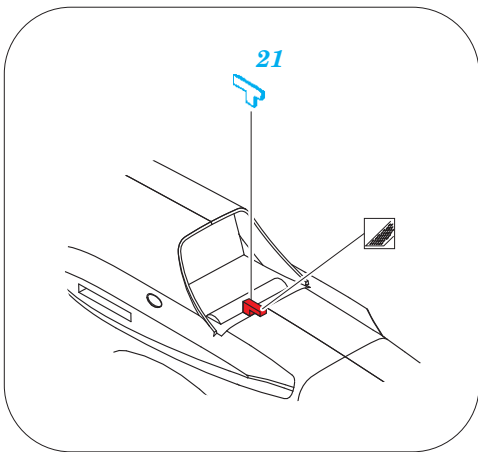

Avia B-534 III. serie Weekend 1/48

FE866

detail set for 1/48 EDUARD kit • sada detailů pro stavebnici 1/48 EDUARD

- APPLY EXPRESS MASK AND PAINT BEFORE GLUING
POUŽIT EXPRESS MASK NABARVIT PŘED SLEPENÍM
- SYMMETRICAL ASSEMBLY
SYMETRICKÁ MONTÁŽ
- REMOVE
ODSTRANIT
- GRIND
OBROUSIT
- DRILL HOLE
VRTAT OTVOR
- BEND
OHNOUT
- OPTION
VOLBA
- REPLACE
NAHRADIT
- 1** COLORED ETCHED PARTS
LEPTANÉ BAREVNÉ DÍLY
- 1** ETCHED PARTS
LEPTANÉ NEBAREVNÉ DÍLY
- 1** ORIGINAL KIT PARTS
PŮVODNÍ DÍLY STAVEBNICE

■ ORIGINAL KIT PARTS PŮVODNÍ DÍLY STAVEBNICE **■** PHOTO-ETCHED PARTS LEPTANÉ DÍLY **■** PARTS TO BE REMOVED DÍLY K ODSTRANĚNÍ **■** FILL TMELIT

20

2 pcs.