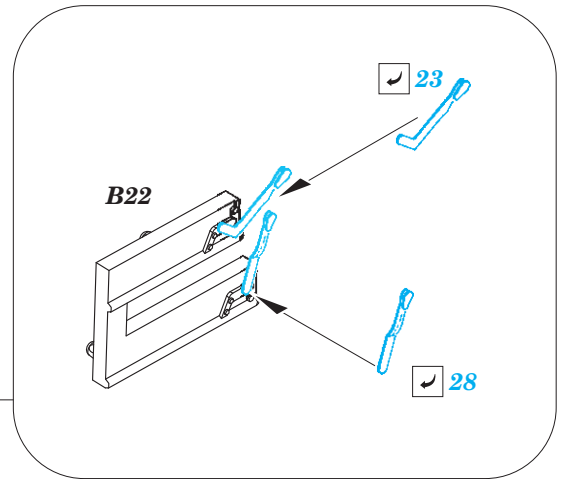

Avia B-534 III. serie Weekend 1/48

FE866

detail set for 1/48 EDUARD kit • sada detailů pro stavebnici 1/48 EDUARD

- APPLY EXPRESS MASK AND PAINT BEFORE GLUING
POUŽIT EXPRESS MASK NABARVIT PŘED SLEPENÍM
- SYMMETRICAL ASSEMBLY
SYMETRICKÁ MONTÁŽ
- REMOVE
ODSTRANIT
- GRIND
OBROUSIT
- DRILL HOLE
VRTAT OTVOR
- BEND
OHNOUT
- OPTION
VOLBA
- REPLACE
NAHRADIT
- 1** COLORED ETCHED PARTS
LEPTANÉ BAREVNÉ DÍLY
- 1** ETCHED PARTS
LEPTANÉ NEBAREVNÉ DÍLY
- 1** ORIGINAL KIT PARTS
PŮVODNÍ DÍLY STAVEBNICE

■ ORIGINAL KIT PARTS PŮVODNÍ DÍLY STAVEBNICE **■** PHOTO-ETCHED PARTS LEPTANÉ DÍLY **■** PARTS TO BE REMOVED DÍLY K ODSTRANĚNÍ **■** FILL TMELIT

20

2 pcs.