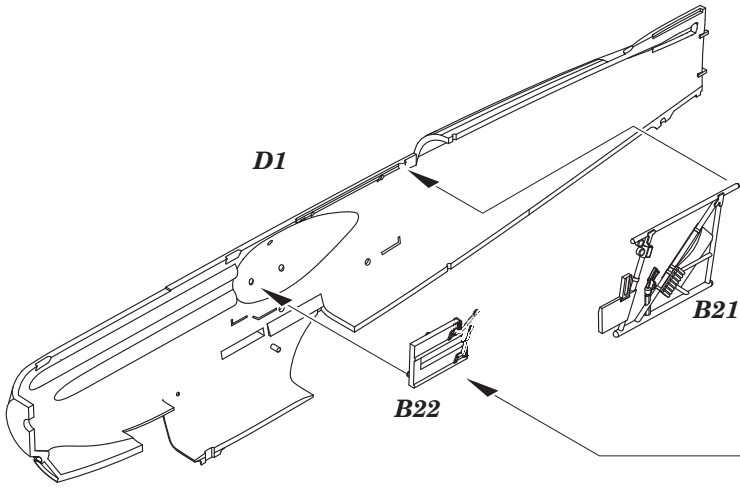

Avia B-534 III. serie Weekend 1/48

FE866

detail set for 1/48 EDUARD kit • sada detailů pro stavebnici 1/48 EDUARD

- APPLY EXPRESS MASK AND PAINT BEFORE GLUING
POUŽIT EXPRESS MASK NABARVIT PŘED SLEPENÍM
- SYMMETRICAL ASSEMBLY
SYMETRICKÁ MONTÁŽ
- REMOVE
ODSTRANIT
- GRIND
OBROUSIT
- DRILL HOLE
VRTAT OTVOR
- BEND
OHNOUT
- OPTION
VOLBA
- REPLACE
NAHRADIT
- 1** COLORED ETCHED PARTS
LEPTANÉ BAREVNÉ DÍLY
- 1** ETCHED PARTS
LEPTANÉ NEBAREVNÉ DÍLY
- 1** ORIGINAL KIT PARTS
PŮVODNÍ DÍLY STAVEBNICE

■ ORIGINAL KIT PARTS PŮVODNÍ DÍLY STAVEBNICE **■** PHOTO-ETCHED PARTS LEPTANÉ DÍLY **■** PARTS TO BE REMOVED DÍLY K ODSTRANĚNÍ **■** FILL TMELIT

20

2 pcs.