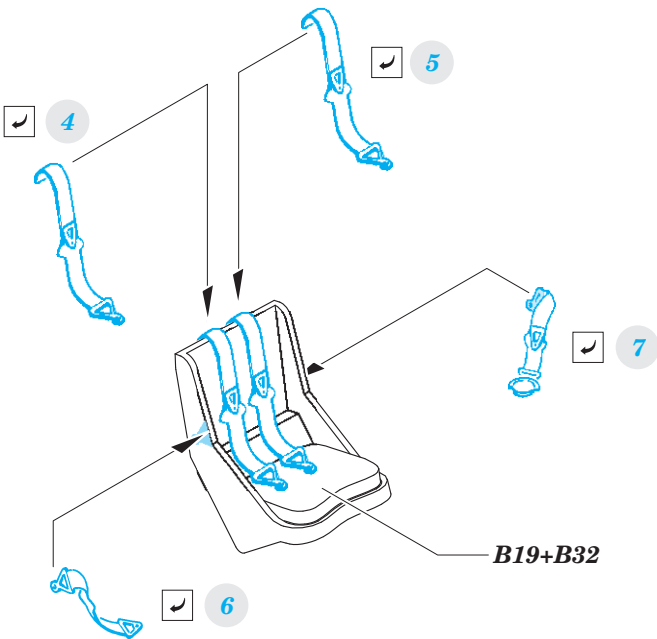

Avia B-534 III. serie Weekend 1/48

FE866

detail set for 1/48 EDUARD kit • sada detailů pro stavebnici 1/48 EDUARD

- APPLY EXPRESS MASK AND PAINT BEFORE GLUING
POUŽIT EXPRESS MASK NABARVIT PŘED SLEPENÍM
- SYMMETRICAL ASSEMBLY
SYMETRICKÁ MONTÁŽ
- REMOVE
ODSTRANIT
- GRIND
OBROUSIT
- DRILL HOLE
VRTAT OTVOR
- BEND
OHNOUT
- OPTION
VOLBA
- REPLACE
NAHRADIT
- 1** COLORED ETCHED PARTS
LEPTANÉ BAREVNÉ DÍLY
- 1** ETCHED PARTS
LEPTANÉ NEBAREVNÉ DÍLY
- 1** ORIGINAL KIT PARTS
PŮVODNÍ DÍLY STAVEBNICE

■ ORIGINAL KIT PARTS PŮVODNÍ DÍLY STAVEBNICE **■** PHOTO-ETCHED PARTS LEPTANÉ DÍLY **■** PARTS TO BE REMOVED DÍLY K ODSTRANĚNÍ **■** FILL TMELIT

20

2 pcs.