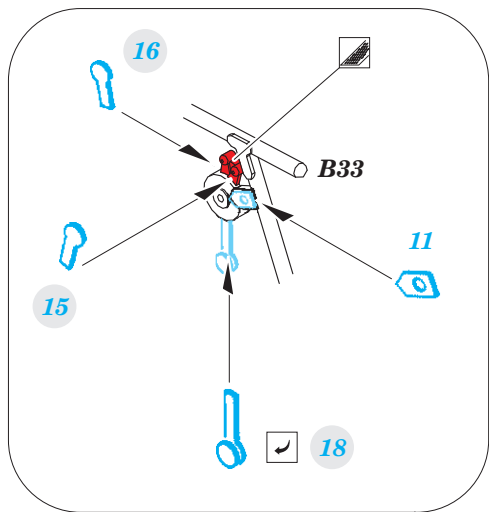

Avia B-534 III. serie Weekend 1/48

FE866

detail set for 1/48 EDUARD kit • sada detailů pro stavebnici 1/48 EDUARD

- APPLY EXPRESS MASK AND PAINT BEFORE GLUING
POUŽIT EXPRESS MASK NABARVIT PŘED SLEPENÍM
- SYMMETRICAL ASSEMBLY
SYMETRICKÁ MONTÁŽ
- REMOVE
ODSTRANIT
- GRIND
OBROUSIT
- DRILL HOLE
VRTAT OTVOR
- BEND
OHNOUT
- OPTION
VOLBA
- REPLACE
NAHRADIT
- 1** COLORED ETCHED PARTS
LEPTANÉ BAREVNÉ DÍLY
- 1** ETCHED PARTS
LEPTANÉ NEBAREVNÉ DÍLY
- 1** ORIGINAL KIT PARTS
PŮVODNÍ DÍLY STAVEBNICE

■ ORIGINAL KIT PARTS PŮVODNÍ DÍLY STAVEBNICE **■** PHOTO-ETCHED PARTS LEPTANÉ DÍLY **■** PARTS TO BE REMOVED DÍLY K ODSTRANĚNÍ **■** FILL TMELIT

20

2 pcs.