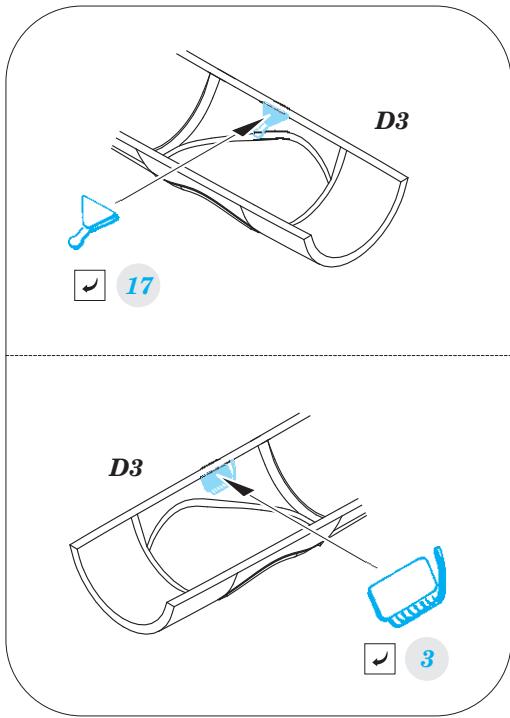

Avia B-534 III. serie Weekend 1/48

FE866

detail set for 1/48 EDUARD kit • sada detailů pro stavebnici 1/48 EDUARD

- APPLY EXPRESS MASK AND PAINT BEFORE GLUING
POUŽIT EXPRESS MASK NABARVIT PŘED SLEPENÍM
- SYMMETRICAL ASSEMBLY
SYMETRICKÁ MONTÁŽ
- REMOVE
ODSTRANIT
- GRIND
OBROUSIT
- DRILL HOLE
VRTAT OTVOR
- BEND
OHNOUT
- OPTION
VOLBA
- REPLACE
NAHRADIT
- 1** COLORED ETCHED PARTS
LEPTANÉ BAREVNÉ DÍLY
- 1** ETCHED PARTS
LEPTANÉ NEBAREVNÉ DÍLY
- 1** ORIGINAL KIT PARTS
PŮVODNÍ DÍLY STAVEBNICE

■ ORIGINAL KIT PARTS PŮVODNÍ DÍLY STAVEBNICE **■** PHOTO-ETCHED PARTS LEPTANÉ DÍLY **■** PARTS TO BE REMOVED DÍLY K ODSTRANĚNÍ **■** FILL TMELIT

20

2 pcs.