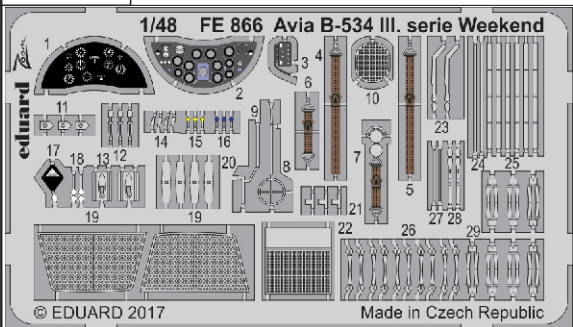

Avia B-534 III. serie Weekend 1/48

FE866

detail set for 1/48 EDUARD kit • sada detailů pro stavebnici 1/48 EDUARD

- APPLY EXPRESS MASK AND PAINT BEFORE GLUING
POUŽIT EXPRESS MASK NABARVIT PŘED SLEPENÍM
- SYMMETRICAL ASSEMBLY
SYMETRICKÁ MONTÁŽ
- REMOVE
ODSTRANIT
- GRIND
OBROUSIT
- DRILL HOLE
VRTAT OTVOR
- BEND
OHNOUT
- OPTION
VOLBA
- REPLACE
NAHRADIT
- 1** COLORED ETCHED PARTS
LEPTANÉ BAREVNÉ DÍLY
- 1** ETCHED PARTS
LEPTANÉ NEBAREVNÉ DÍLY
- 1** ORIGINAL KIT PARTS
PŮVODNÍ DÍLY STAVEBNICE

■ ORIGINAL KIT PARTS PŮVODNÍ DÍLY STAVEBNICE **■** PHOTO-ETCHED PARTS LEPTANÉ DÍLY **■** PARTS TO BE REMOVED DÍLY K ODSTRANĚNÍ **■** FILL TMELIT

20

2 pcs.