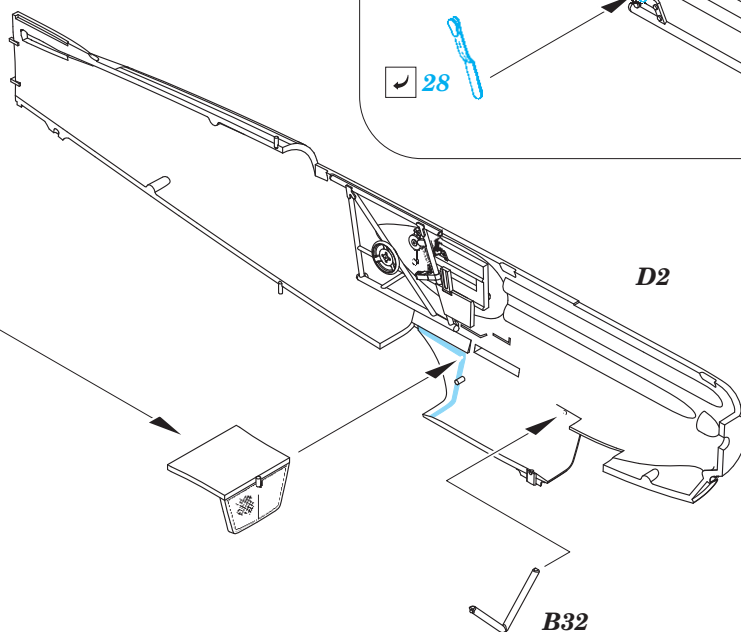

Avia B-534 III. serie Weekend 1/48

FE866

detail set for 1/48 EDUARD kit • sada detailů pro stavebnici 1/48 EDUARD

- APPLY EXPRESS MASK AND PAINT BEFORE GLUING
POUŽIT EXPRESS MASK NABARVIT PŘED SLEPENÍM
- SYMMETRICAL ASSEMBLY
SYMETRICKÁ MONTÁŽ
- REMOVE
ODSTRANIT
- GRIND
OBROUSIT
- DRILL HOLE
VRTAT OTVOR
- BEND
OHNOUT
- OPTION
VOLBA
- REPLACE
NAHRADIT
- 1** COLORED ETCHED PARTS
LEPTANÉ BAREVNÉ DÍLY
- 1** ETCHED PARTS
LEPTANÉ NEBAREVNÉ DÍLY
- 1** ORIGINAL KIT PARTS
PŮVODNÍ DÍLY STAVEBNICE

■ ORIGINAL KIT PARTS PŮVODNÍ DÍLY STAVEBNICE **■** PHOTO-ETCHED PARTS LEPTANÉ DÍLY **■** PARTS TO BE REMOVED DÍLY K ODSTRANĚNÍ **■** FILL TMELIT

20

2 pcs.