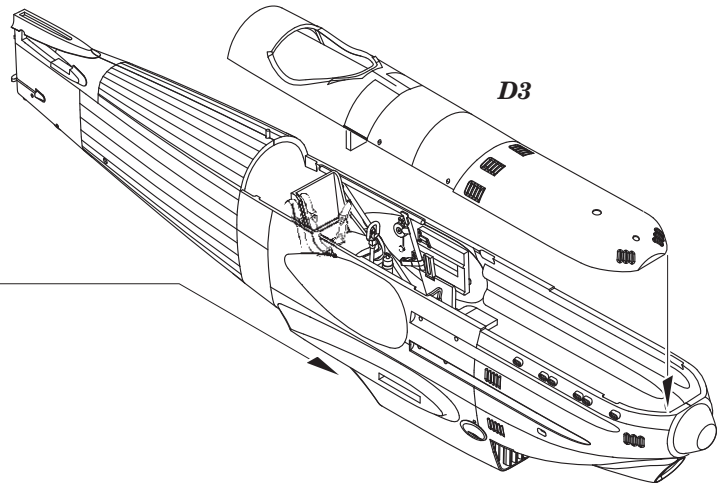

Avia B-534 III. serie Weekend 1/48

FE866

detail set for 1/48 EDUARD kit • sada detailů pro stavebnici 1/48 EDUARD

- APPLY EXPRESS MASK AND PAINT BEFORE GLUING
POUŽIT EXPRESS MASK NABARVIT PŘED SLEPENÍM
- SYMMETRICAL ASSEMBLY
SYMETRICKÁ MONTÁŽ
- REMOVE
ODSTRANIT
- GRIND
OBROUSIT
- DRILL HOLE
VRTAT OTVOR
- BEND
OHNOUT
- OPTION
VOLBA
- REPLACE
NAHRADIT
- 1** COLORED ETCHED PARTS
LEPTANÉ BAREVNÉ DÍLY
- 1** ETCHED PARTS
LEPTANÉ NEBAREVNÉ DÍLY
- 1** ORIGINAL KIT PARTS
PŮVODNÍ DÍLY STAVEBNICE

■ ORIGINAL KIT PARTS PŮVODNÍ DÍLY STAVEBNICE **■** PHOTO-ETCHED PARTS LEPTANÉ DÍLY **■** PARTS TO BE REMOVED DÍLY K ODSTRANĚNÍ **■** FILL TMELIT

20

2 pcs.