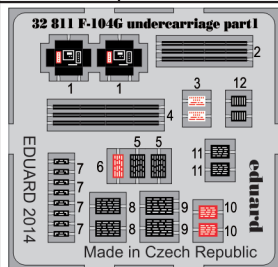

F-104G undercarriage

eduard

32 811

1/32 scale detail set for Italeri kit • sada detailů pro model 1/32 Italeri

- APPLY EXPRESS MASK AND PAINT BEFORE GLUING
POUŽIT EXPRESS MASK NABARVIT PŘED SLEPENÍM
- SYMMETRICAL ASSEMBLY
SYMETRICKÁ MONTÁŽ
- REMOVE
ODSTRANIT
- GRIND
OBROUSIT
- DRILL HOLE
VRTAT OTVOR
- BEND
OHNOUT
- OPTION
VOLBA
- REPLACE
NAHRADIT
- COLORED ETCHED PARTS
LEPTANÉ BAREVNÉ DÍLY

ORIGINAL KIT PARTS
PŮVODNÍ DÍLY STAVEBNICE

PHOTO-ETCHED PARTS
LEPTANÉ DÍLY

PARTS TO BE REMOVED
DÍLY K ODSTRANĚNÍ

FILL
TMELIT