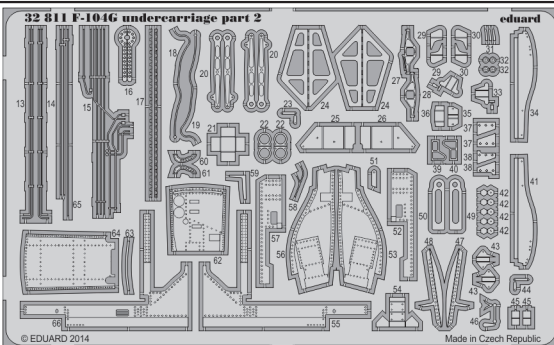

F-104G undercarriage

eduard

32 811

1/32 scale detail set for Italeri kit • sada detailů pro model 1/32 Italeri

- APPLY EXPRESS MASK AND PAINT BEFORE GLUING
POUŽIT EXPRESS MASK NABARVIT PŘED SLEPENÍM
- SYMMETRICAL ASSEMBLY
SYMETRICKÁ MONTÁŽ
- REMOVE
ODSTRANIT
- GRIND
OBROUSIT
- DRILL HOLE
VRTAT OTVOR
- BEND
OHNOUT
- OPTION
VOLBA
- REPLACE
NAHRADIT
- COLORED ETCHED PARTS
LEPTANÉ BAREVNÉ DÍLY

ORIGINAL KIT PARTS
PŮVODNÍ DÍLY STAVEBNICE

PHOTO-ETCHED PARTS
LEPTANÉ DÍLY

PARTS TO BE REMOVED
DÍLY K ODSTRANĚNÍ

FILL
TMELIT